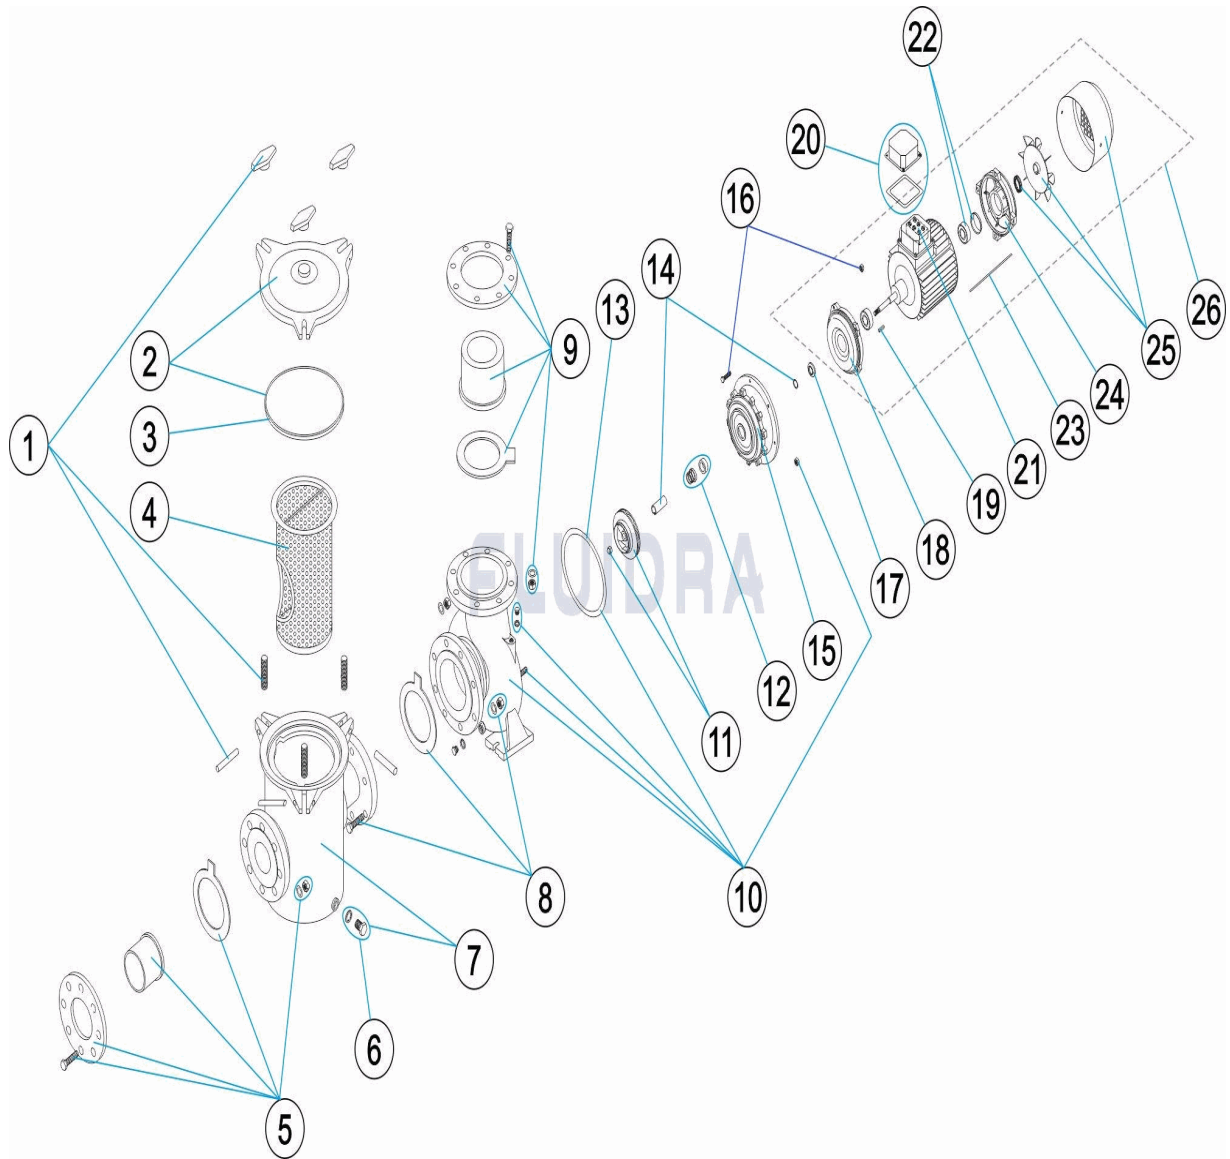

CODIGO **01208**

DESCRIPCION: **BOMBA CENTRIFUGA ARAL C-1500**

ESPAÑOL

POS	CODIGO	DESCRIPCION	CANTIDAD	POS	CODIGO	DESCRIPCION	CANTIDAD
1	4405020201	CIERRE PREFILTRO		13	4405020324	JUNTA 224X212X0,5 4HP	
2	4405020202	TAPA PREFILTRO		14	4405020439	CAMISA PROTECCION EJE 4 HP	
3	4405020255	JUNTA TORICA D. 232X8		15	4405020309	TAPA CON LINTERNA	
4	4405020203	CESTO PREFILTRO		16	4405020310	TORNILLERIA TAPA CON LINTERNA	
5	4405020301	ACCESORIOS ENLACE D 75		17	4405010374	ARANDELA DEFLECTORA 24X50X6 4HP	
6	4405020232	TAPON PURGA PREFILTRO		18	4405020000	TAPA DELANTERA MOTOR 3 HP	
7	4405020304	PREFILTRO DN65-65 2,5X2,5"		19	4405020314	CHAVETA	
8	4405020305	UNION PREFILTRO/BOMBA		20	4405020247	CJTO. CAJA CONEXIONES DE 3 - 4 HP	
9	4405020302	ACCESORIOS ENLACE D 63		21	4405020009	REGLETA DE CONEXIÓN T.100-112	
10	4405020306	CUERPO BOMBA		22	4405020239	RODAMIENTO 6206 4 CV	
11	* 4405020307	RODETE 3 HP		23	4405020250	TIRANTE MOTOR DE 3 - 5,5 HP	
11	* 4405020023	RODETE 3 HP 60 HZ		24	4405020242	TAPA TRASERA MOTOR 5,5 HP	
11	* 4405050019	RODETE 3 HP		25	4405020245	CJTO. VENTILADOR + TAPA 5,5 HP	