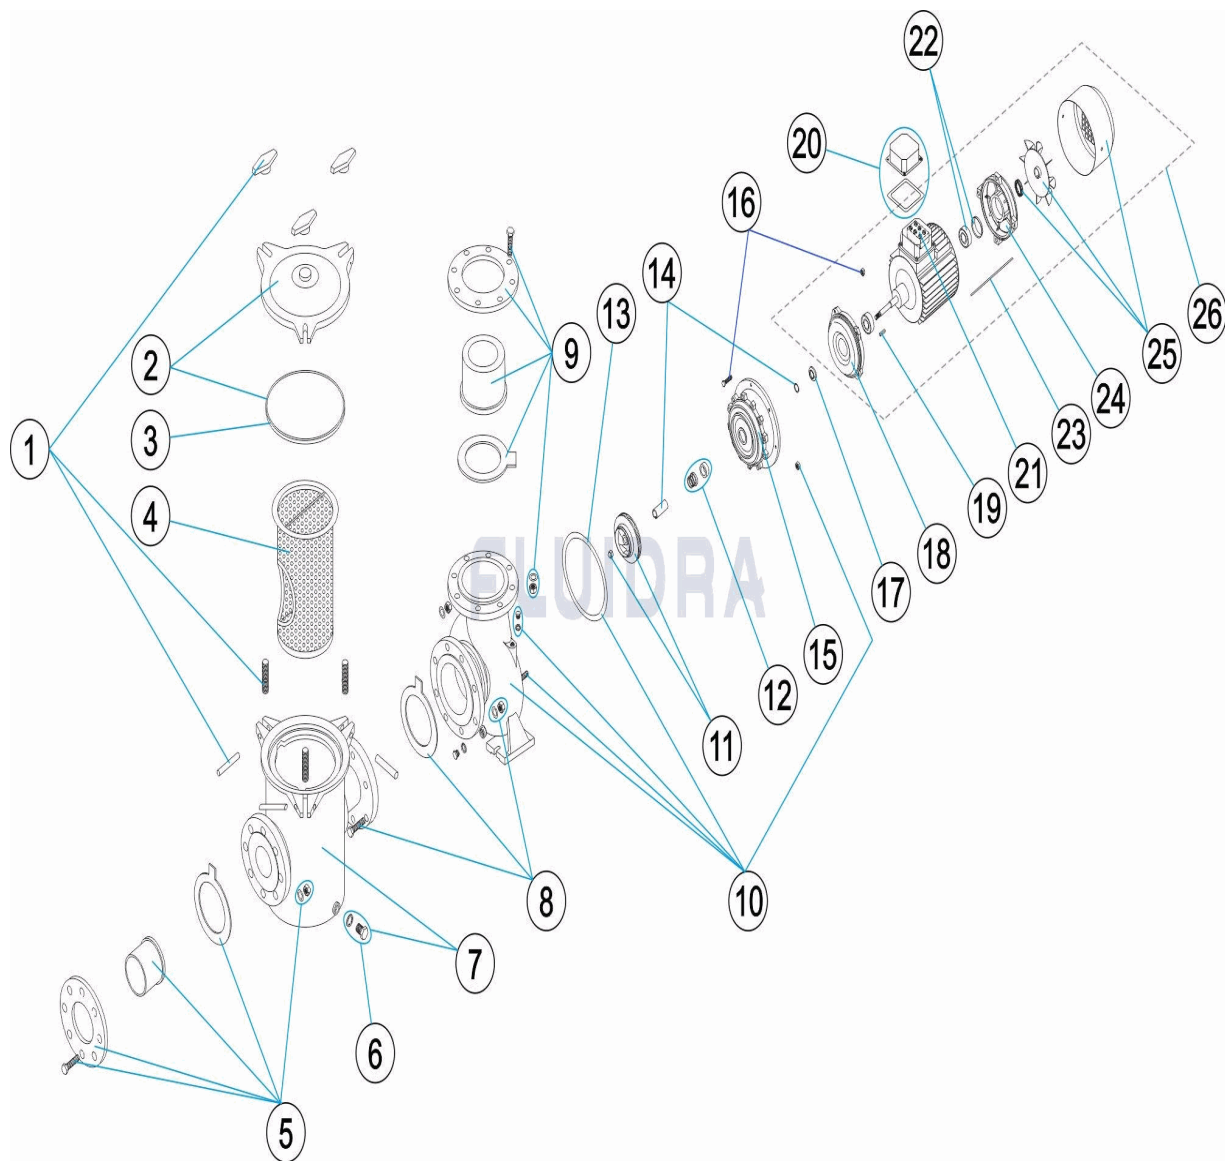

CODE 01208

DESCRIPTION: POMPE CENTRIFUGE ARAL C-1500

FRANCAIS

POS	CODE	DESCRIPTION	QUANTITE	POS	CODE	DESCRIPTION	QUANTITE
1	4405020201	FERMETURE PREFILTRE		13	4405020324	JOINT 224X212X0,5 4HP	
2	4405020202	COUVERCLE PRÉFILTRE		14	4405020439	CHEMISE PROTECTION AXE (4 HP)	
3	4405020255	JOINT TORIQUE D. 232X8		15	4405020309	COUVERCLE AVEC LAMPE	
4	4405020203	PANIER PRÉFILTRE		16	4405020310	VISSERIE DE COUVERCLE AVEC LAMPE	
5	4405020301	RACCORDS UNION D 75		17	4405010374	JOINT RAMASSE GOUTTES 24X50X6 4HP	
6	4405020232	BOUCHON PURGE PREFILTRE		18	4405020000	COUVERCLE AXE MOTEUR 3 HP	
7	4405020304	PREFILTRE DN65-65 2,5X2,5"		19	4405020314	GOUPILLE	
8	4405020305	UNION PREFILTRE/POMPE		20	4405020247	ENSEMBLE BOITIER CONNEXION DE 3 - 4 t	
9	4405020302	RACCORDS UNION D 63		21	4405020009	REGLETTE CONNEXION T.100-112	
10	4405020306	CORPS POMPE		22	4405020239	ROULEMENT 6206 4 HP	
11	* 4405020307	TURBINE 3 HP		23	4405020250	COLLIER DE MAINTIEN MOTEUR DE 3 - 5,5	
11	* 4405020023	TURBINE 3 HP 60 HZ		24	4405020242	COUVERCLE ARRIÈRE MOTEUR 5,5 HP	
11	* 4405050019	TURBINE 3 HP		25	4405020245	ENSEMBLE VENTILATEUR + COUVERCLE 5	

* VOIR FICHE D'OBSERVATIONS