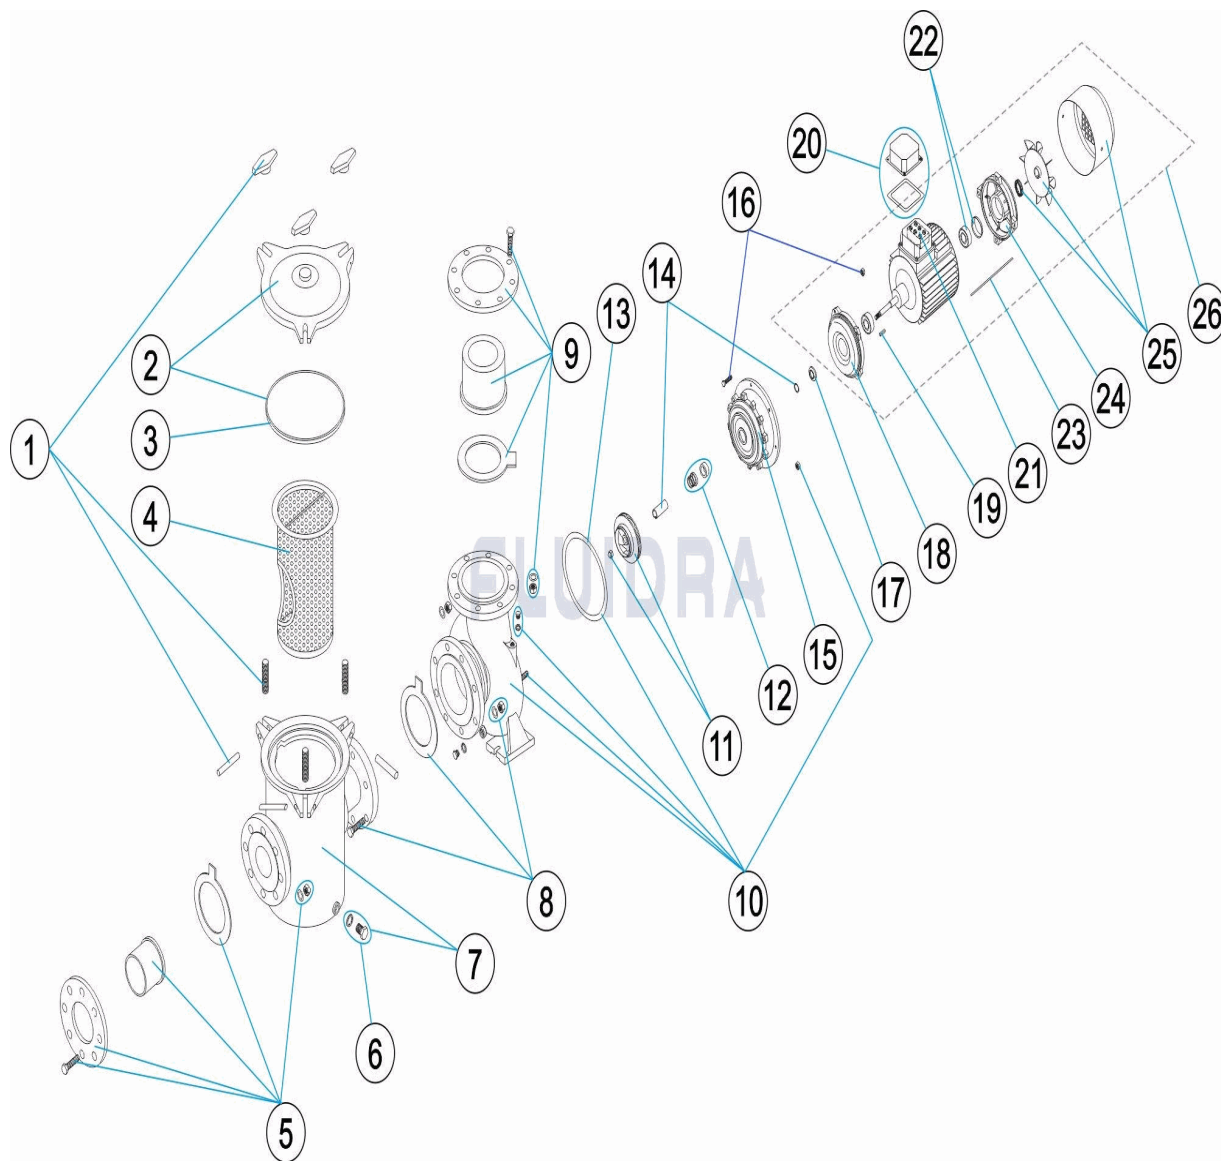

CODE **01208**

BESCHREIBUNG: ZENTRIFUGALPUMPE ARAL C-1500

HINWEISE

POS	CODE	HINWEISE
11	* 4405020307	FÜR: IRON 50 HZ
11	* 4405020023	FÜR: IRON 60 HZ
11	* 4405050019	FÜR: BRONZE 50 HZ

CODIGO **01208**

DESCRIÇÃO: **BOMBA CENTRÍFUGA ARAL C-1500**

PORTUGUES

POS	CODIGO	DESCRIÇÃO	JANTIDADE	POS	CODIGO	DESCRIÇÃO	JANTIDADE
1	4405020201	FECHO PRÉ-FILTRO		13	4405020324	JUNTA 224X212X0,5 4HP	
2	4405020202	TAMPA PRÉ-FILTRO		14	4405020439	CAMISA PROTECÇÃO EIXO 4 CV	
3	4405020255	JUNTA TÓRICA D. 232X8		15	4405020309	TAMPA COM LINTERNA	
4	4405020203	CESTO PRÉ-FILTRO		16	4405020310	ACESSÓRIOS TAMPA COM LINTERNA	
5	4405020301	ACESSÓRIOS DE UNIÃO D 75		17	4405010374	ANILHA DEFLECTORA 24X50X6 4HP	
6	4405020232	TAMPÃO PURGA - PRÉ-FILTRO		18	4405020000	TAMPA DIANTEIRA MOTOR 3 HP	
7	4405020304	PRÉ-FILTRO DN65-65 2,5X2,5"		19	4405020314	CHAVETA	
8	4405020305	UNIÃO PRÉ-FILTRO / BOMBA		20	4405020247	CONJUNTO CAIXA LIGAÇÕES DE 3 - 4 HP	
9	4405020302	ACESSÓRIOS DE UNIÃO D 63		21	4405020009	CALHA LIGAÇÃO T.100-112	
10	4405020306	CORPO BOMBA		22	4405020239	ROLAMIENTOS 6206 4 HP	
11	* 4405020307	RODÍZIO 3 HP		23	4405020250	TIRANTE MOTOR DE 3 - 5,5 HP	
11	* 4405020023	RODÍZIO 3 HP 60 HZ		24	4405020242	TAMPA TRASEIRA MOTOR 5,5 HP	
11	* 4405050019	RODÍZIO 3 HP		25	4405020245	CONJUNTO VENTILADOR + TAMPA 5,5 HP	