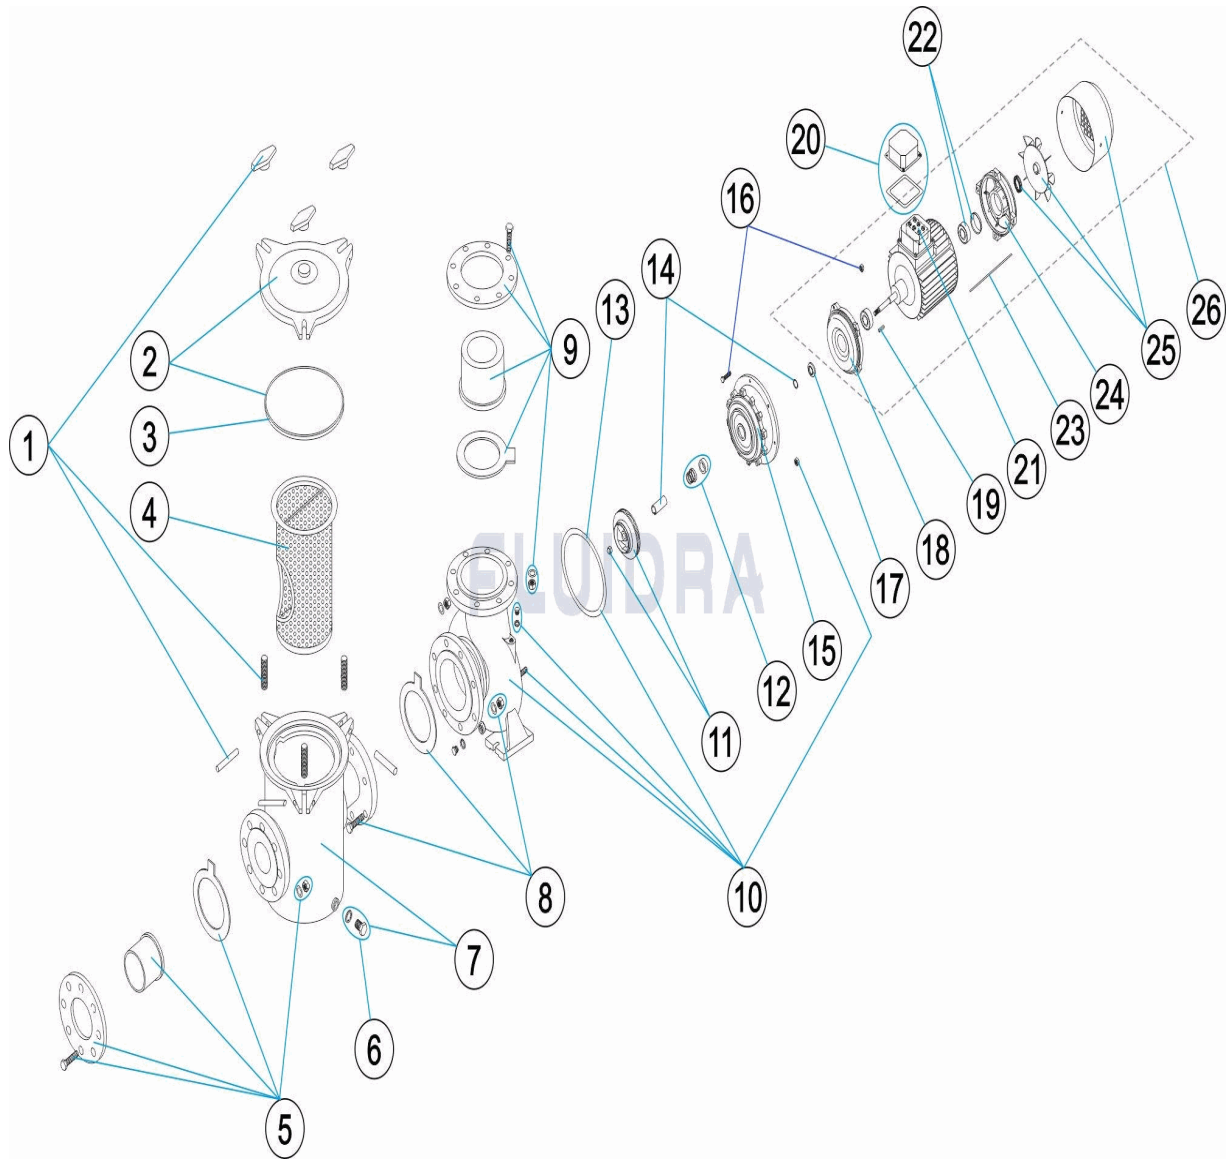

CODE **01208**

BESCHREIBUNG: **ZENTRIFUGALPUMPE ARAL C-1500**

DEUTSCH

POS	CODE	BESCHREIBUNG	MENGE	POS	CODE	BESCHREIBUNG	MENGE
1	4405020201	SCHLISSVORRICHTUNG VORFILTER		13	4405020324	DICHTUNG 224 X 212 X 0,5 4 HP	
2	4405020202	VORFILTERDECKEL		14	4405020439	SCHUTZUMMATELUNG ACHSE 4 HP	
3	4405020255	O-RING D. 232 X 8		15	4405020309	ABDECKUNG MIT LATERNE	
4	4405020203	VORFILTERKORB		16	4405020310	SCHRAUBENSATZ ABDECKUNG MIT LATER	
5	4405020301	ANSCHLUSSZUBEHÖR D. 75		17	4405010374	BEILAGSCHEIBE 24 X 50 X 64 HP	
6	4405020232	ABLASSSTOPFEN VORFILTER		18	4405020000	MOTORDECKEL VORNE 3 HP	
7	4405020304	VORFILTER DN65 - 65 2,5 X 2,5"		19	4405020314	KEIL	
8	4405020305	VERBINDUNG VORFILTER/PUMPE		20	4405020247	SET ANSCHLUSS-SCHRANK 3 - 4 HP	
9	4405020302	ANSCHLUSSZUBEHÖR D. 63		21	4405020009	KLEMMLEISTE T.100-112	
10	4405020306	PUMPENGEHÄUSE		22	4405020239	WÄLZLAGER 6206 4 CV	
11	* 4405020307	LAUFRAD 3 HP		23	4405020250	MOTORZUGSTREBE 3 - 5,5 HP	
11	* 4405020023	LAUFRAD 3 HP 60 HZ		24	4405020242	MOTORDECKEL HINTEN 5,5 HP	
11	* 4405050019	LAUFRAD 3 HP		25	4405020245	SET VENTILATOR MIT ABDECKUNG 5,5 HP	

* SIEHE ANMERKUGSBLATT