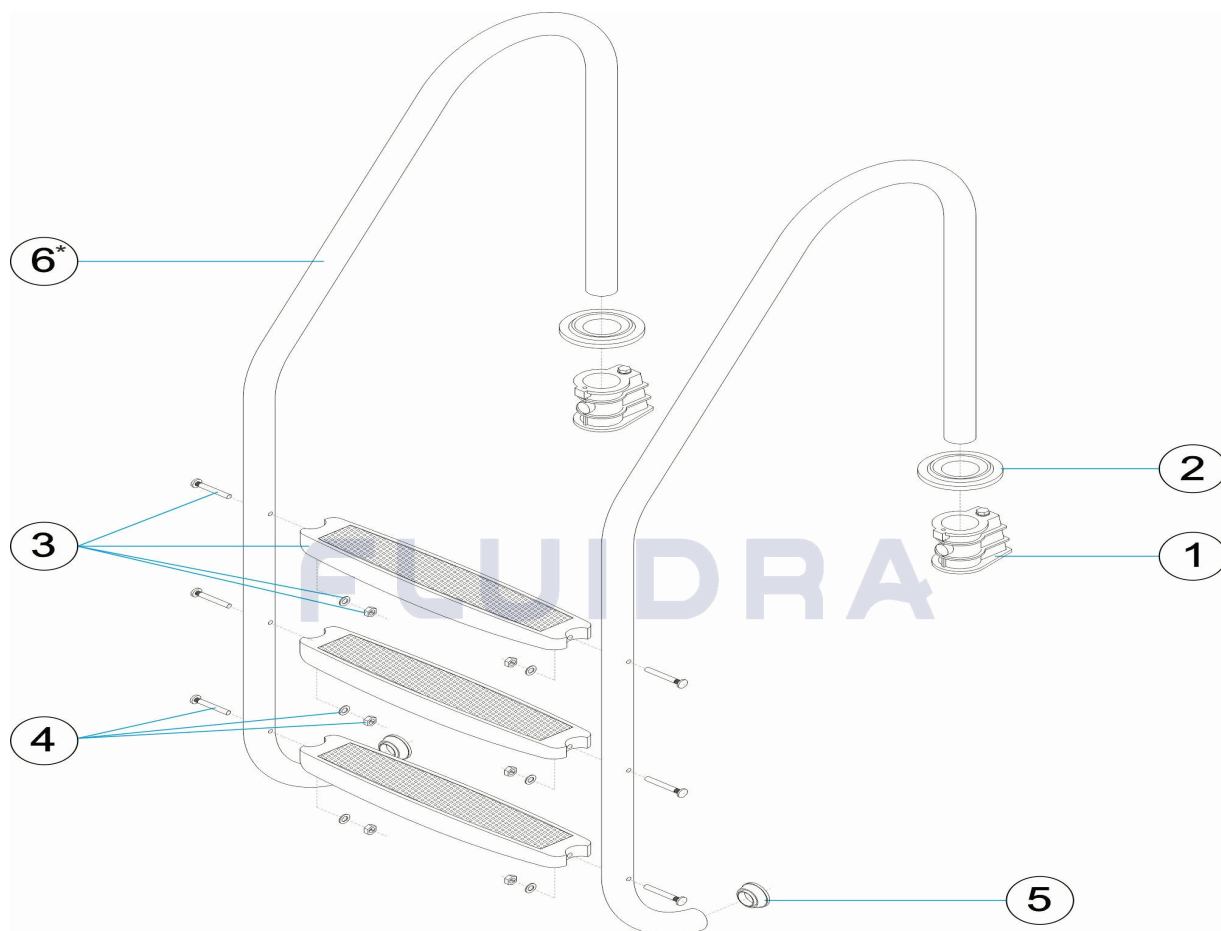

DEUTSCH

POS	CODE	BESCHREIBUNG	MENGE	POS	CODE	BESCHREIBUNG	MENGE
1	44010101	EINBAUHÜLSE	6	*	05488R0001	HANDLAUF TREPPE 2 STUFEN	
2	44010102	DEKO-ABSCHLUSSRING 304	6	*	05489R0001	HANDLAUF TREPPE 3 STUFEN	
3	44010203	STUFE KUNSTSTOFF 500	6	*	05490R0001	HANDLAUF TREPPE 4 STUFEN	
4	44010111	SCHRAUBENSATZ STUFE 316	6	*	05491R0001	HANDLAUF TREPPE 5 STUFEN	
5	44010112	ABSCHLUSS TREPPE					

CODE **05500, 05501, 05502, 05503**

BESCHREIBUNG: **TREPPE STANDARD 2-3-4-5- STUFEN KUNSTSTOFF**

HINWEISE

POS	CODE	HINWEISE
6	* 05488R0001	FÜR: 05500 SEE COMMENTS *
6	* 05489R0001	FÜR: 05501 SEE COMMENTS *
6	* 05490R0001	FÜR: 05502 SEE COMMENTS *
6	* 05491R0001	FÜR: 05503 SEE COMMENTS *

CODIGO **05500, 05501, 05502, 05503**

DESCRICÃO: **ESCADA STANDARD 2-3-4-5 DEGRAUS PLÁSTICO**

*
 Si D=25cm: Pasamanos modelo antiguo (no se fabrica). Hay que comprar 2 uds. de pasamano del modelo actual (D=26cm).
 If D=25cm: Old handrail (obsolete). You have to buy 2 uts. of current handrail (D=26cm).
 Si D=26cm: Pasamanos modelo actual.
 If D=26cm: Current handrail.