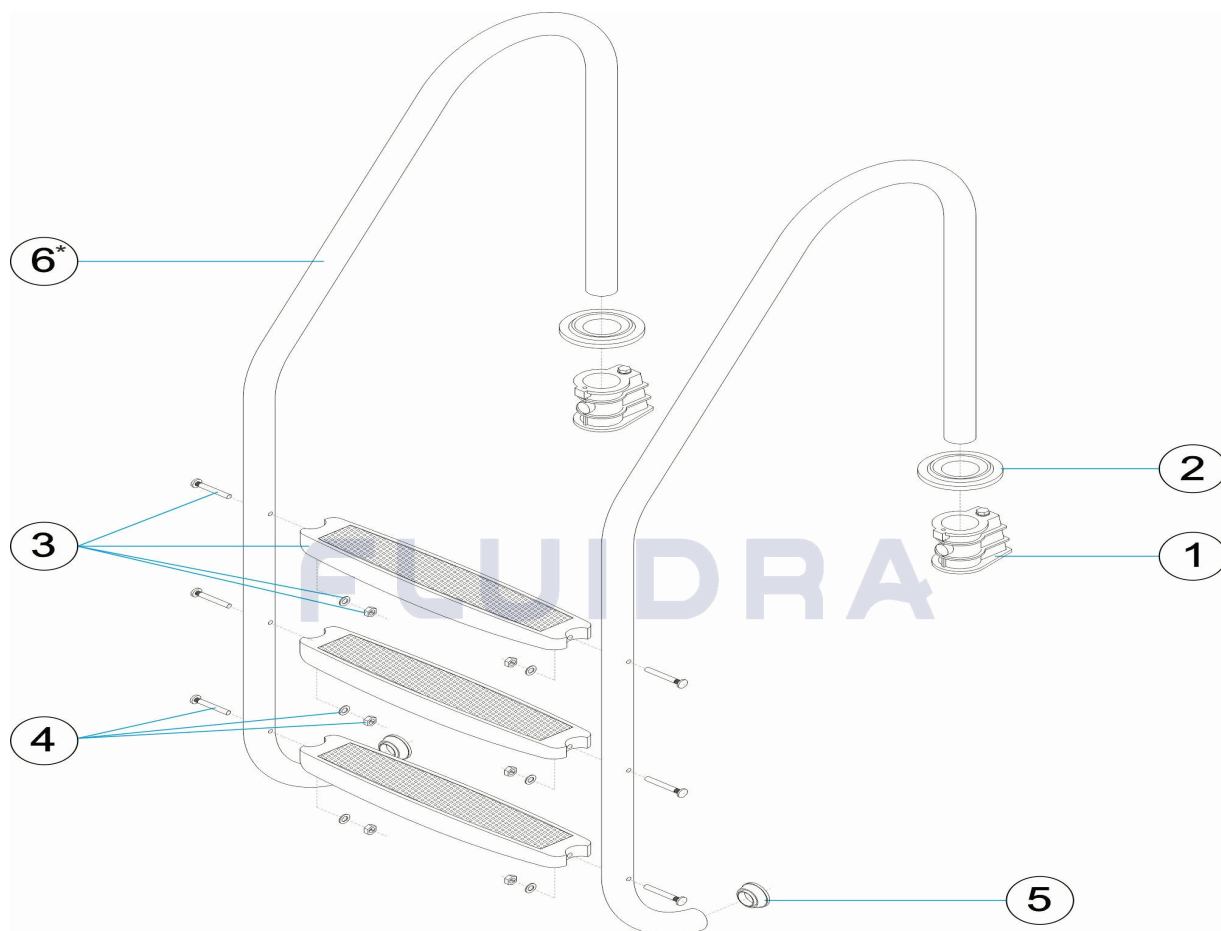

ESPAÑOL

POS	CODIGO	DESCRIPCION	CANTIDAD	POS	CODIGO	DESCRIPCION	CANTIDAD
1	44010101	ANCLAJE ESCALERA	6	*	05488R0001	PASAMANO ESCALERA 2 PELDAÑOS	
2	44010102	TAPETA EMBELLECEDORA 304	6	*	05489R0001	PASAMANO ESCALERA 3 PELDAÑOS	
3	44010203	PELDAÑO PLASTICO 500	6	*	05490R0001	PASAMANO ESCALERA 4 PELDAÑOS	
4	44010111	TORNILLERIA PELDAÑO 316	6	*	05491R0001	PASAMANO ESCALERA 5 PELDAÑOS	
5	44010112	TOPE ESCALERA					

CODIGO 05500, 05501, 05502, 05503

DESCRIPCION: ESCALERA STANDARD 2-3-4-5- PELDAÑOS PLASTICO

OBSERVACIONES

POS	CODIGO	OBSERVACIONES
6	* 05488R0001	PARA: 05500 SEE COMMENTS *
6	* 05489R0001	PARA: 05501 SEE COMMENTS *
6	* 05490R0001	PARA: 05502 SEE COMMENTS *
6	* 05491R0001	PARA: 05503 SEE COMMENTS *

CODE 05500, 05501, 05502, 05503

DESCRIPTION: ÉCHELLE STANDARD 2-3-4-5 MARCHES PLASTIQUE

FRANCAIS

POS	CODE	DESCRIPTION	QUANTITE	POS	CODE	DESCRIPTION	QUANTITE
1	44010101	ANCRAGE D'ÉCHELLE	6	*	05488R0001	MAIN COURANTE 2 MARCHES AISI 304	
2	44010102	ENJOLIVEUR AISI 304	6	*	05489R0001	MAIN COURANTE 3 MARCHES AISI 304	
3	44010203	MARCHE PLASTIQUE LARGEUR 500	6	*	05490R0001	MAIN COURANTE 4 MARCHES AISI 304	
4	44010111	VISSERIE MARCHE AISI 316	6	*	05491R0001	MAIN COURANTE 5 MARCHES AISI 304	
5	44010112	TAMPON D'ÉCHELLE					

CODE **05500, 05501, 05502, 05503**

DESCRIPTION: **ÉCHELLE STANDARD 2-3-4-5 MARCHES PLASTIQUE**

OBSERVATIONS

POS	CODE	OBSERVATIONS
6	* 05488R0001	POUR: 05500 SEE COMMENTS *
6	* 05489R0001	POUR: 05501 SEE COMMENTS *
6	* 05490R0001	POUR: 05502 SEE COMMENTS *
6	* 05491R0001	POUR: 05503 SEE COMMENTS *