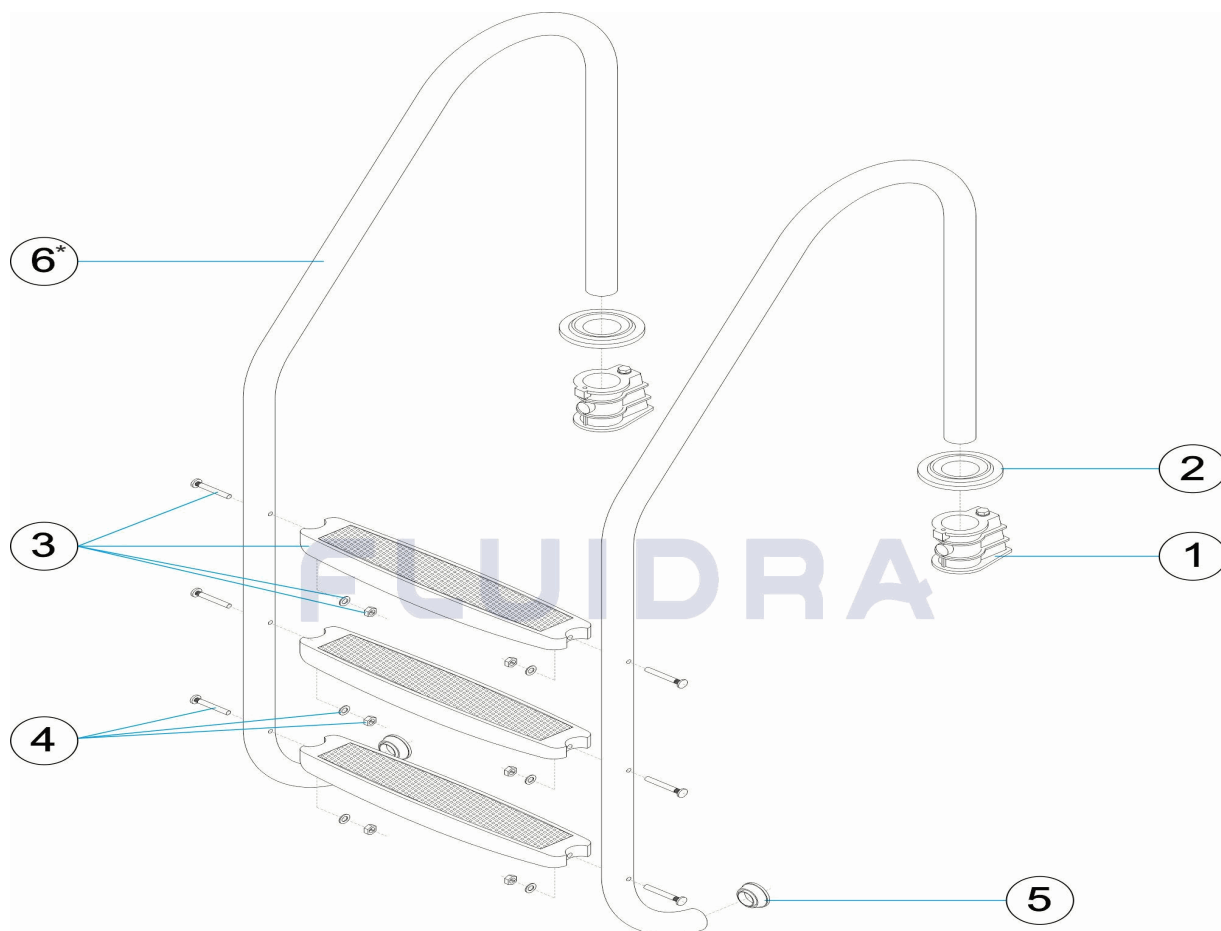

CODIGO **05500, 05501, 05502, 05503**

DESCRIPCION: **ESCALERA STANDARD 2-3-4-5- PELDAÑOS PLASTICO**

*

 Si D=25cm: Pasamanos modelo antiguo (no se fabrica). Hay que comprar 2 uds. de pasamano del modelo actual (D=26cm).
 If D=25cm: Old handrail (obsolete). You have to buy 2 uds. of current handrail (D=26cm).
 Si D=26cm: Pasamanos modelo actual.
 If D=26cm: Current handrail.

ESPAÑOL

POS	CODIGO	DESCRIPCION	CANTIDAD	POS	CODIGO	DESCRIPCION	CANTIDAD
1	44010101	ANCLAJE ESCALERA	6	*	05488R0001	PASAMANO ESCALERA 2 PELDAÑOS	
2	44010102	TAPETA EMBELLECEDORA 304	6	*	05489R0001	PASAMANO ESCALERA 3 PELDAÑOS	
3	44010203	PELDAÑO PLASTICO 500	6	*	05490R0001	PASAMANO ESCALERA 4 PELDAÑOS	
4	44010111	TORNILLERIA PELDAÑO 316	6	*	05491R0001	PASAMANO ESCALERA 5 PELDAÑOS	
5	44010112	TOPE ESCALERA					

CODIGO 05500, 05501, 05502, 05503

DESCRIPCION: ESCALERA STANDARD 2-3-4-5- PELDAÑOS PLASTICO

OBSERVACIONES

POS	CODIGO	OBSERVACIONES
6	* 05488R0001	PARA: 05500 SEE COMMENTS *
6	* 05489R0001	PARA: 05501 SEE COMMENTS *
6	* 05490R0001	PARA: 05502 SEE COMMENTS *
6	* 05491R0001	PARA: 05503 SEE COMMENTS *

CODE 05500, 05501, 05502, 05503

DESCRIPTION: ÉCHELLE STANDARD 2-3-4-5 MARCHES PLASTIQUE

FRANCAIS

POS	CODE	DESCRIPTION	QUANTITE	POS	CODE	DESCRIPTION	QUANTITE
1	44010101	ANCRAGE D'ÉCHELLE	6	*	05488R0001	MAIN COURANTE 2 MARCHES AISI 304	
2	44010102	ENJOLIVEUR AISI 304	6	*	05489R0001	MAIN COURANTE 3 MARCHES AISI 304	
3	44010203	MARCHE PLASTIQUE LARGEUR 500	6	*	05490R0001	MAIN COURANTE 4 MARCHES AISI 304	
4	44010111	VISSERIE MARCHE AISI 316	6	*	05491R0001	MAIN COURANTE 5 MARCHES AISI 304	
5	44010112	TAMPON D'ÉCHELLE					