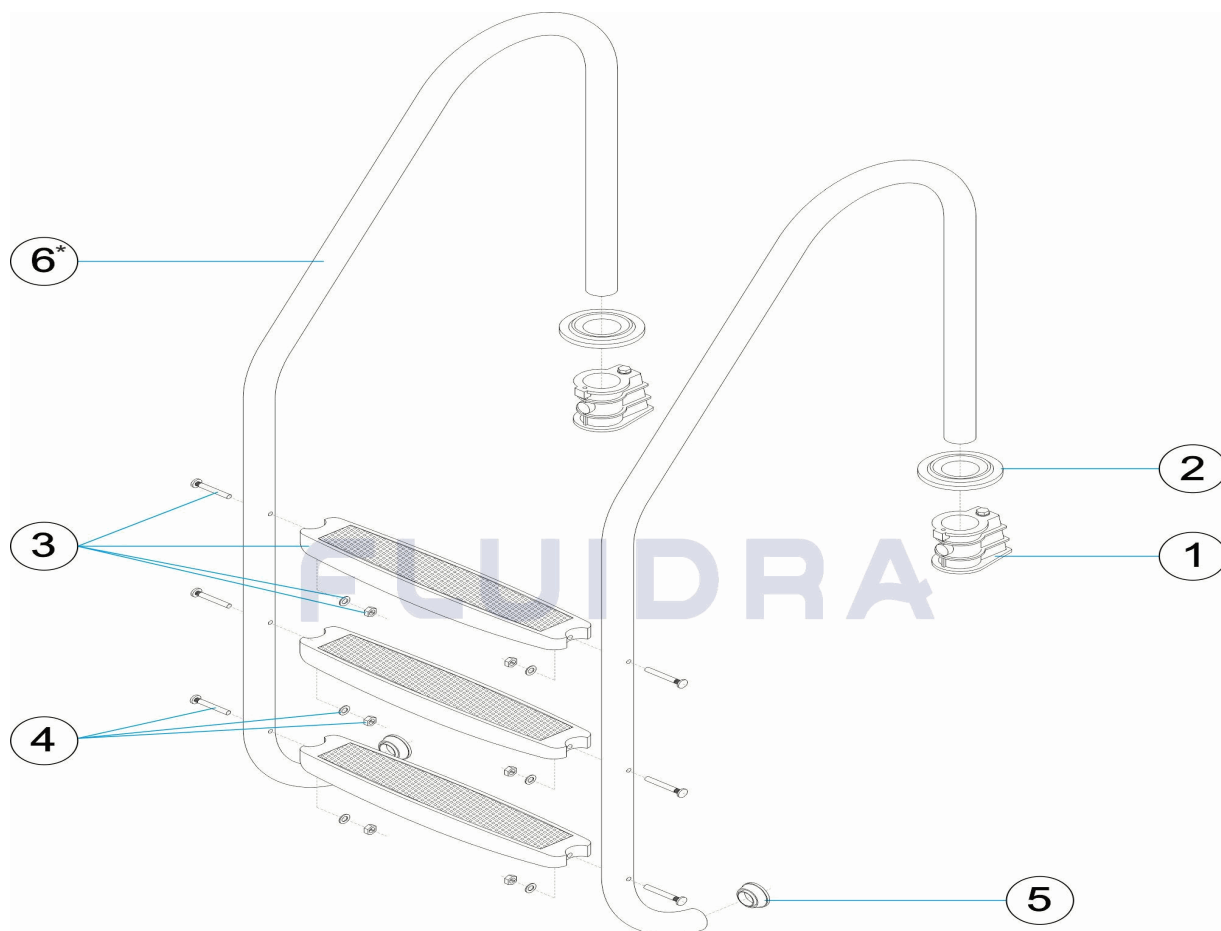

CODICE **05500, 05501, 05502, 05503**

DESCRIZIONE: **SCALA STANDARD 2-3-4-5 SCALINI IN PLASTICA**

OSSERVAZIONI

POS	CODICE	OSSERVAZIONI
6	* 05488R0001	PER: 05500 SEE COMMENTS *
6	* 05489R0001	PER: 05501 SEE COMMENTS *
6	* 05490R0001	PER: 05502 SEE COMMENTS *
6	* 05491R0001	PER: 05503 SEE COMMENTS *

CODE **05500, 05501, 05502, 05503**

BESCHREIBUNG: **TREPPE STANDARD 2-3-4-5- STUFEN KUNSTSTOFF**

*

 Si D=25cm: Pasamanos modelo antiguo (no se fabrica). Hay que comprar 2 uds. de pasamano del modelo actual (D=26cm).
 If D=25cm: Old handrail (obsolete). You have to buy 2 uts. of current handrail (D=26cm).
 Si D=26cm: Pasamanos modelo actual.
 If D=26cm: Current handrail.