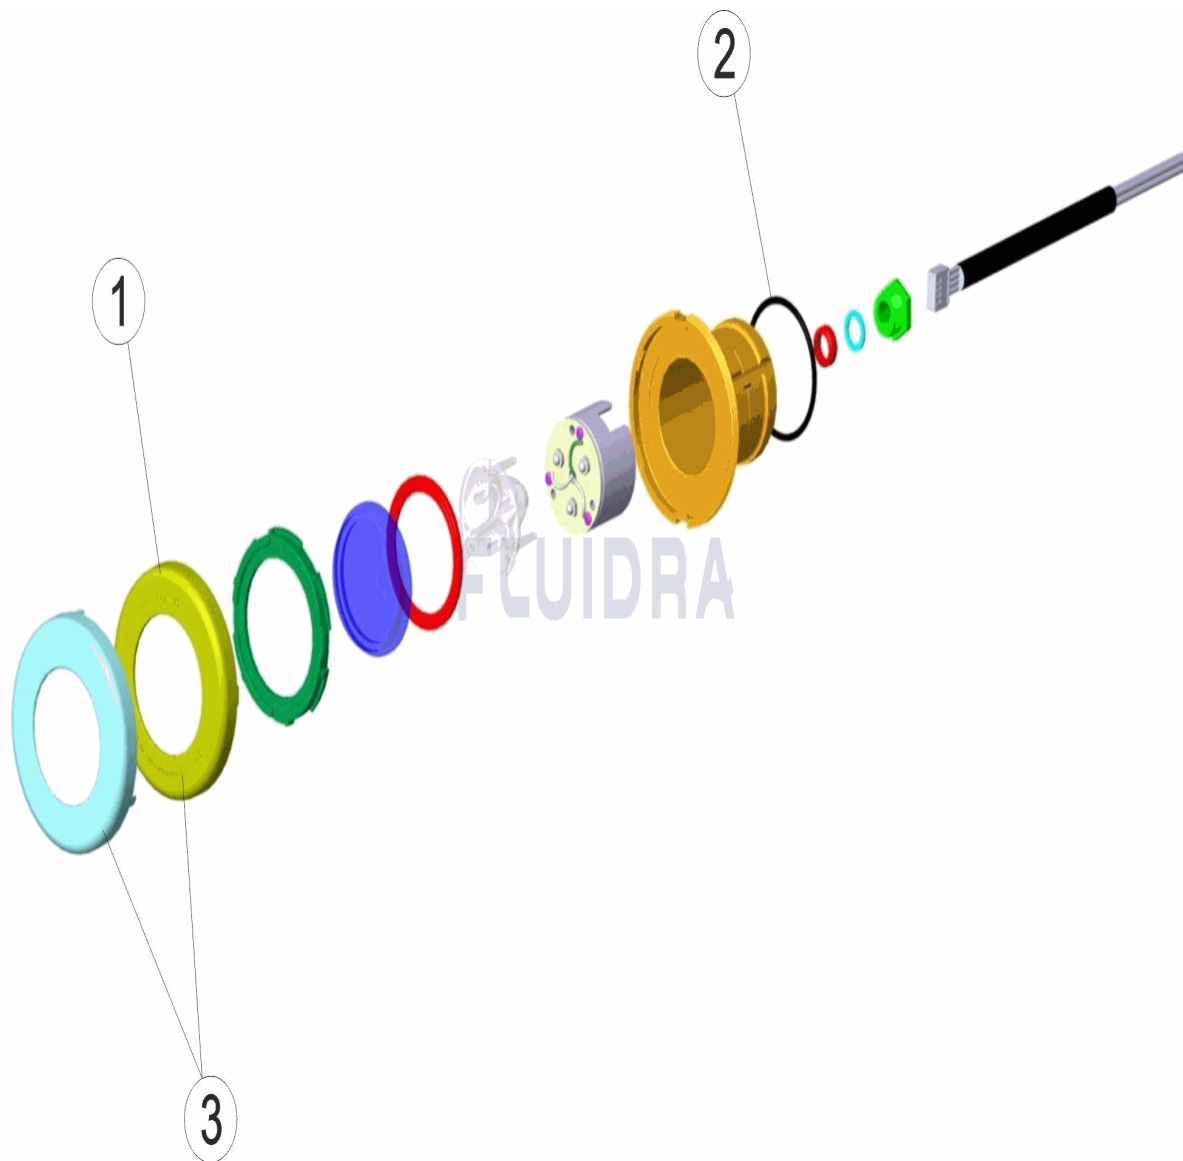

DESCRIPTION: **PROJECTEUR MINI LEDS RGB FIXATION RAPIDE**

FRANCAIS

POS	CODE	DESCRIPTION	QUANTITE	POS	CODE	DESCRIPTION	QUANTITE
1	* 4403011408	ENJOLIVEUR DE PROJECTEUR MINI		3	* 4403014801	ENJOLIVEUR DE PROJECTEUR MINI INOX.	
2	4403011406	JOINT TORIQUE PROJECTEUR					

CODE **32380, 35931, 36652**

DESCRIPTION: **PROJECTEUR MINI LEDS RGB FIXATION RAPIDE**

OBSERVATIONS

POS	CODE	OBSERVATIONS
1	* 4403011408	POUR: 32380, 35931
3	* 4403014801	POUR: 36652

CODE 32380, 35931, 36652

DESCRIPTION: FAST ANCHORING MINI LED LIGHT RGB

ENGLISH

POS	CODE	DESCRIPTION	QUANTITY	POS	CODE	DESCRIPTION	QUANTITY
1	* 4403011408	LIGHT FACEPLATE MINI		3	* 4403014801	S. S. LIGHT FACEPLATE MINI	
2	4403011406	LIGHT O RING					