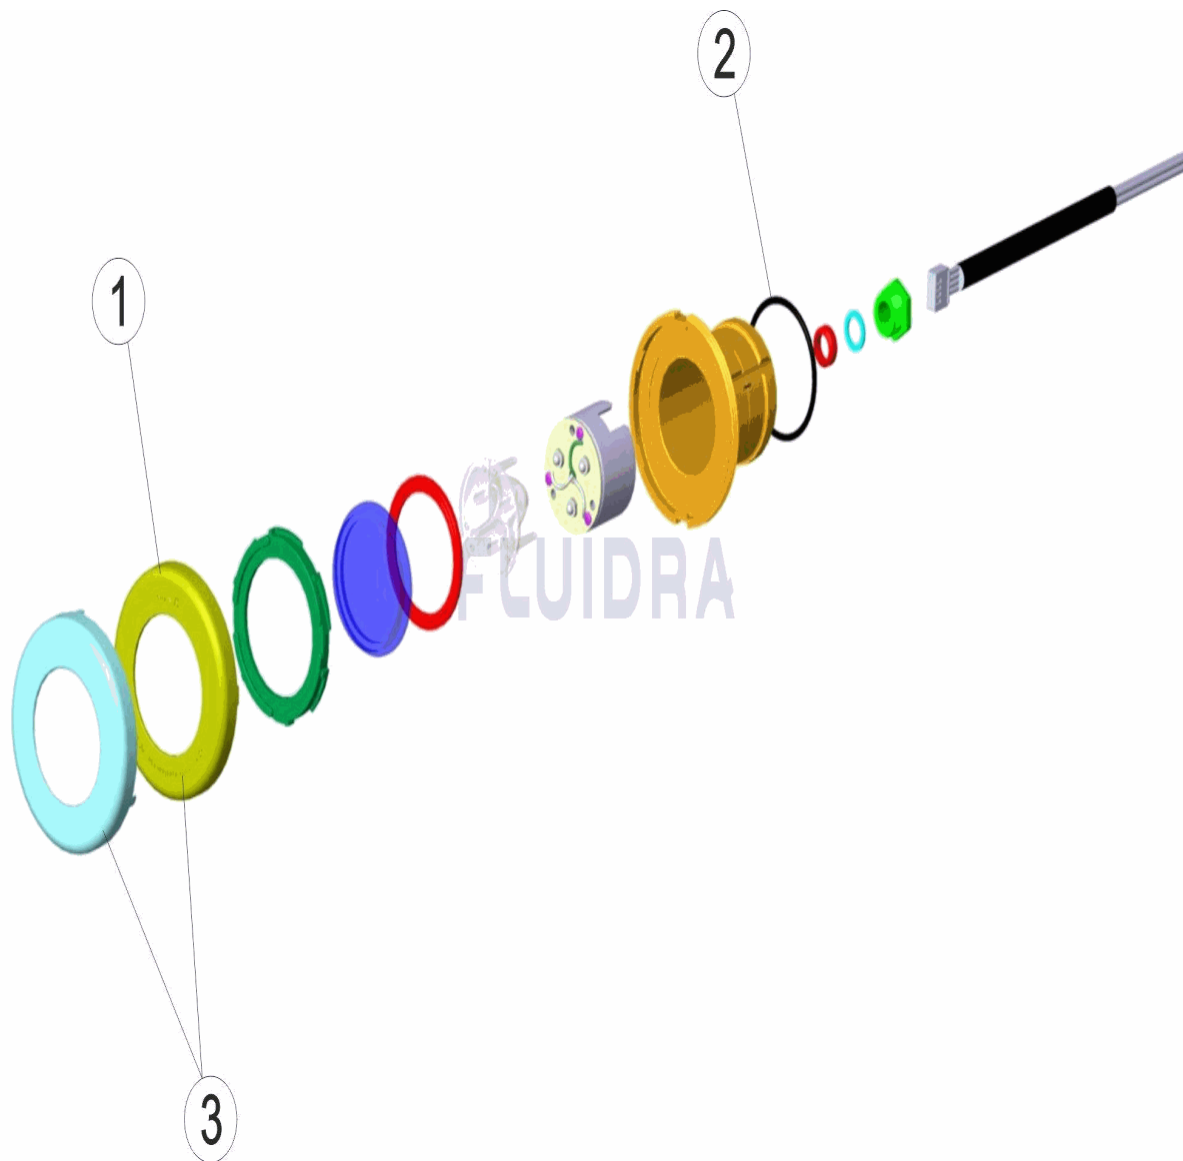

DESCRIZIONE: **PROIETTORE MINI LEDS RGB ANCORAGGIO RAPIDO**

ITALIANO

POS	CODICE	DESCRIZIONE	QUANTITA'	POS	CODICE	DESCRIZIONE	QUANTITA'
1	* 4403011408	ANELLO FRONTALE FARO MINI		3	* 4403014801	ANELLO FRONTALE FARO MINI INOX.	
2	4403011406	O-RING FARO					

CODICE 32380, 35931, 36652

DESCRIZIONE: PROIETTORE MINI LEDS RGB ANCORAGGIO RAPIDO

OSSERVAZIONI

POS	CODICE	OSSERVAZIONI
1	* 4403011408	PER: 32380, 35931
3	* 4403014801	PER: 36652

CODE **32380, 35931, 36652**

BESCHREIBUNG: **UWS MINI LED RGB SCHNELLVERANKERUNG**

DEUTSCH

POS	CODE	BESCHREIBUNG	MENGE	POS	CODE	BESCHREIBUNG	MENGE
1	* 4403011408	BLLENDE MINI-UWS		3	* 4403014801	BLLENDE MINI-UWS EDELSTAHL	
2	4403011406	O-RING UWS					