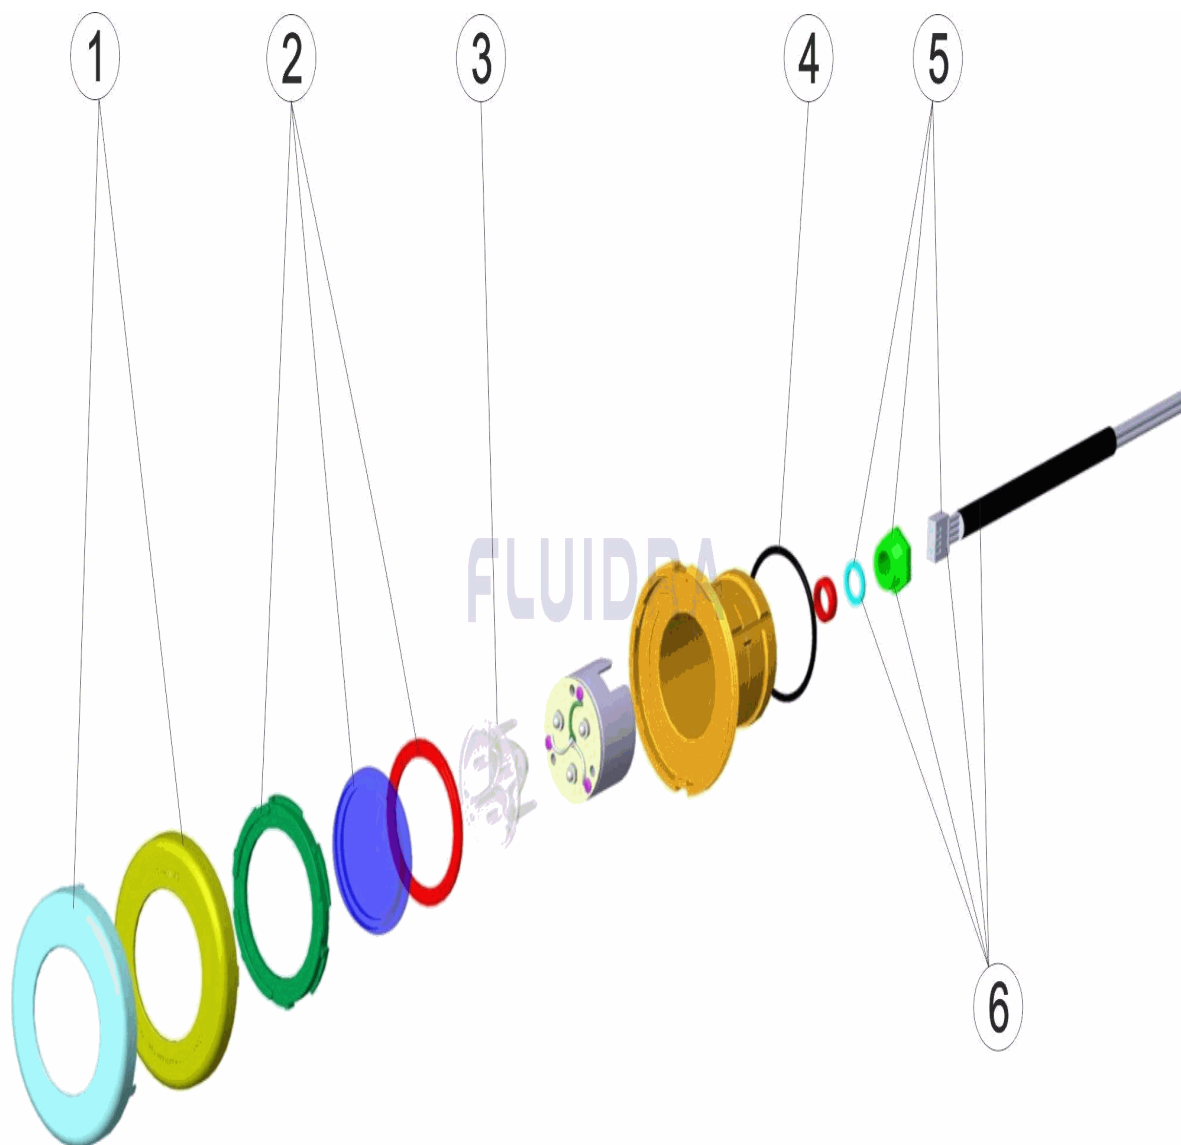

CODE **36651**

DESCRIPTION: **FAST ANCHORING MINI LED LIGHT RGB STAINLESS STEEL TRIM**

ENGLISH

POS	CODE	DESCRIPTION	QUANTITY	POS	CODE	DESCRIPTION	QUANTITY
1	4403014801	S. S. LIGHT FACEPLATE MINI	4	4	4403011406	LIGHT O RING	
2	4403012003	LENS KIT	5	5	4403014706	LIGHT PACKING GLAND PG-11	
3	4403014703	REFLECTOR	6	6	4403014707	LIGHT CABLE PG-11	

CODICE **36651**

DESCRIZIONE: **PROIETTORE MINI LEDS RGB PLACCA INOX ANCORAGGIO RAPIDO**

ITALIANO

POS	CODICE	DESCRIZIONE	QUANTITA'	POS	CODICE	DESCRIZIONE	QUANTITA'
1	4403014801	ANELLO FRONTALE FARO MINI INOX.	4	4403011406	O-RING FARO		
2	4403012003	LENTE COMPLETA	5	4403014706	PRESSACAVI FARO PG-11		
3	4403014703	RIFLETTORE	6	4403014707	CAVO FARO PG-11		

CODE **36651**

BESCHREIBUNG: **UWS MINI LED RGB BLENDE EDELSTAHL SCHNELLVERANKERUNG**

DEUTSCH

POS	CODE	BESCHREIBUNG	MENGE	POS	CODE	BESCHREIBUNG	MENGE
1	4403014801	BLLENDE MINI-UWS EDELSTAHL		4	4403011406	O-RING UWS	
2	4403012003	LINSE KOMPLETT		5	4403014706	QUETSCHVERSCHRAUBUNG UWS PG11	
3	4403014703	REFLEKTOR		6	4403014707	UWS-KABEL PG11	