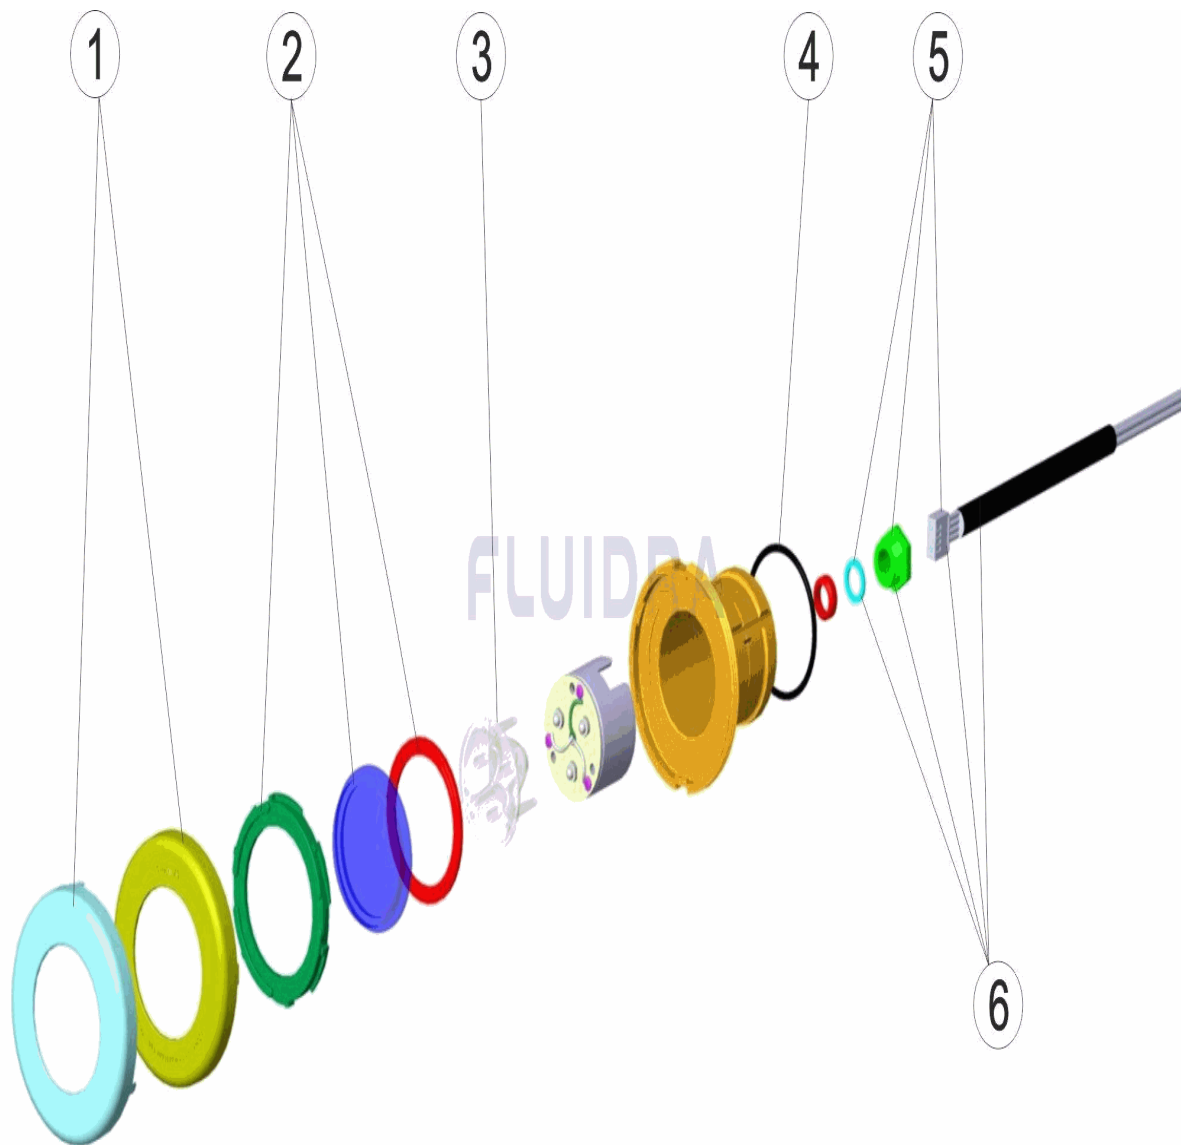

CODE **36651**

DESCRIPTION: **FAST ANCHORING MINI LED LIGHT RGB STAINLESS STEEL TRIM**

ENGLISH

POS	CODE	DESCRIPTION	QUANTITY	POS	CODE	DESCRIPTION	QUANTITY
1	4403014801	S. S. LIGHT FACEPLATE MINI	4	4	4403011406	LIGHT O RING	
2	4403012003	LENS KIT	5	5	4403014706	LIGHT PACKING GLAND PG-11	
3	4403014703	REFLECTOR	6	6	4403014707	LIGHT CABLE PG-11	

CODICE **36651**

DESCRIZIONE: **PROIETTORE MINI LEDS RGB PLACCA INOX ANCORAGGIO RAPIDO**

ITALIANO

POS	CODICE	DESCRIZIONE	QUANTITA'	POS	CODICE	DESCRIZIONE	QUANTITA'
1	4403014801	ANELLO FRONTALE FARO MINI INOX.	4	4403011406	O-RING FARO		
2	4403012003	LENTE COMPLETA	5	4403014706	PRESSACAVI FARO PG-11		
3	4403014703	RIFLETTORE	6	4403014707	CAVO FARO PG-11		

CODE **36651**

BESCHREIBUNG: **UWS MINI LED RGB BLENDE EDELSTAHL SCHNELLVERANKERUNG**

DEUTSCH

POS	CODE	BESCHREIBUNG	MENGE	POS	CODE	BESCHREIBUNG	MENGE
1	4403014801	BLLENDE MINI-UWS EDELSTAHL		4	4403011406	O-RING UWS	
2	4403012003	LINSE KOMPLETT		5	4403014706	QUETSCHVERSCHRAUBUNG UWS PG11	
3	4403014703	REFLEKTOR		6	4403014707	UWS-KABEL PG11	