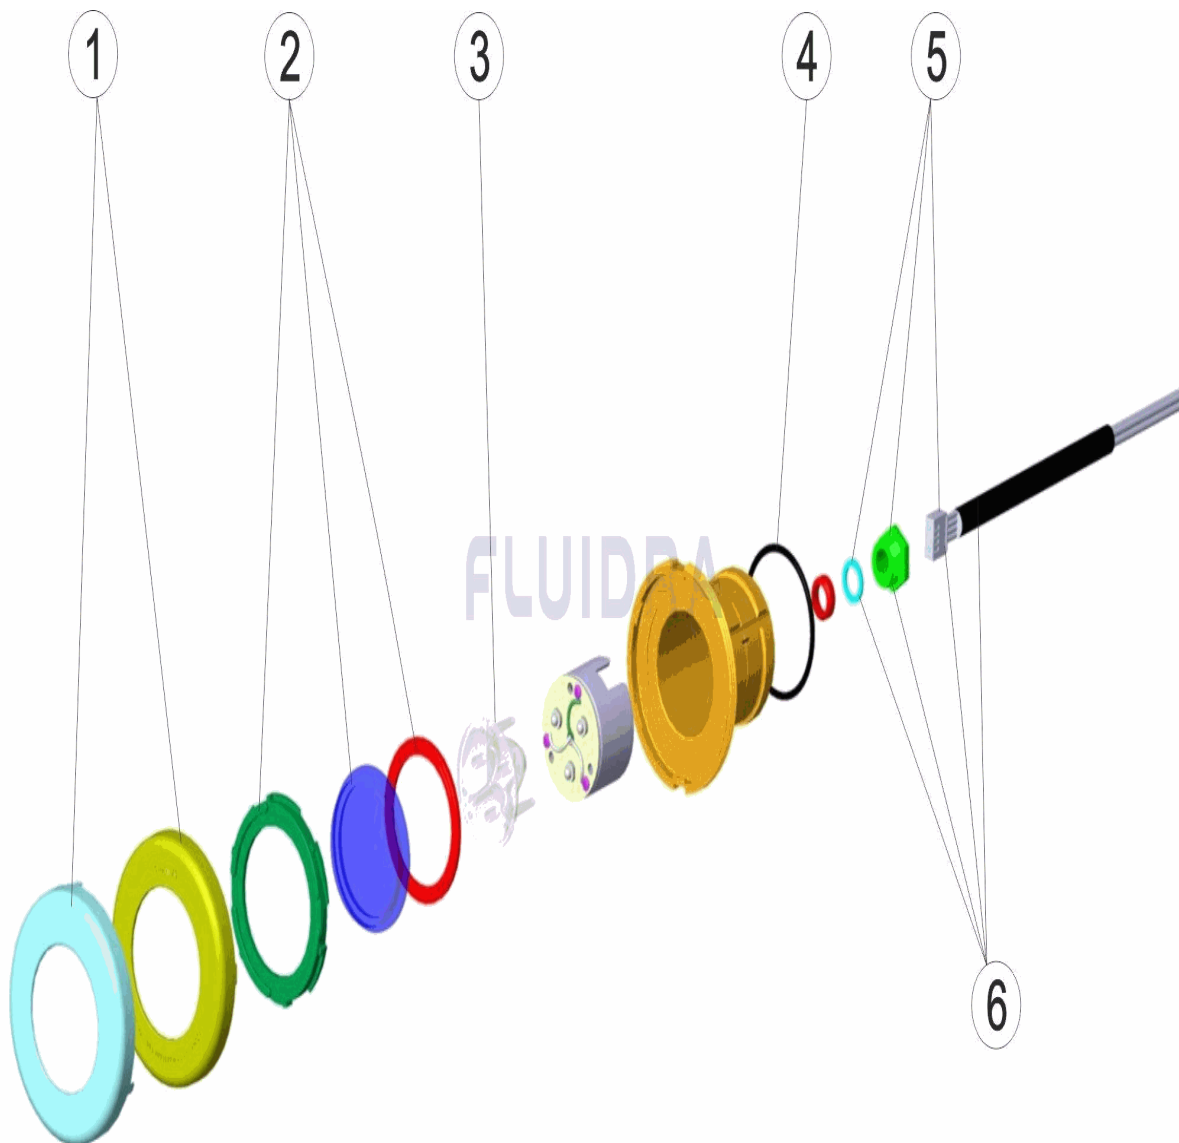

CODE **36651**

DESCRIPTION: **FAST ANCHORING MINI LED LIGHT RGB STAINLESS STEEL TRIM**

ENGLISH

POS	CODE	DESCRIPTION	QUANTITY	POS	CODE	DESCRIPTION	QUANTITY
1	4403014801	S. S. LIGHT FACEPLATE MINI	4	4	4403011406	LIGHT O RING	
2	4403012003	LENS KIT	5	5	4403014706	LIGHT PACKING GLAND PG-11	
3	4403014703	REFLECTOR	6	6	4403014707	LIGHT CABLE PG-11	

CODICE **36651**

DESCRIZIONE: **PROIETTORE MINI LEDS RGB PLACCA INOX ANCORAGGIO RAPIDO**

ITALIANO

POS	CODICE	DESCRIZIONE	QUANTITA'	POS	CODICE	DESCRIZIONE	QUANTITA'
1	4403014801	ANELLO FRONTALE FARO MINI INOX.	4	4403011406	O-RING FARO		
2	4403012003	LENTE COMPLETA	5	4403014706	PRESSACAVI FARO PG-11		
3	4403014703	RIFLETTORE	6	4403014707	CAVO FARO PG-11		

CODE **36651**

BESCHREIBUNG: **UWS MINI LED RGB BLENDE EDELSTAHL SCHNELLVERANKERUNG**

DEUTSCH

POS	CODE	BESCHREIBUNG	MENGE	POS	CODE	BESCHREIBUNG	MENGE
1	4403014801	BLLENDE MINI-UWS EDELSTAHL		4	4403011406	O-RING UWS	
2	4403012003	LINSE KOMPLETT		5	4403014706	QUETSCHVERSCHRAUBUNG UWS PG11	
3	4403014703	REFLEKTOR		6	4403014707	UWS-KABEL PG11	

CODIGO **36651**

DESCRIÇÃO: **PROJECTOR MINI LEDS RGB P. DEC. INOX ANCORAGEM RÁPIDA**

PORTUGUES

POS	CODIGO	DESCRIÇÃO	JANTIDADE	POS	CODIGO	DESCRIÇÃO	JANTIDADE
1	4403014801	EMBELEZADOR PROJECTOR MINI INOX.	4	4403011406	JUNTA TÓRICA PROJECTOR		
2	4403012003	LENTE COMPLETA	5	4403014706	PRENSAESTOPAS PROJECTOR PG-11		
3	4403014703	REFLECTOR	6	4403014707	CABO PROJECTOR PG-11		