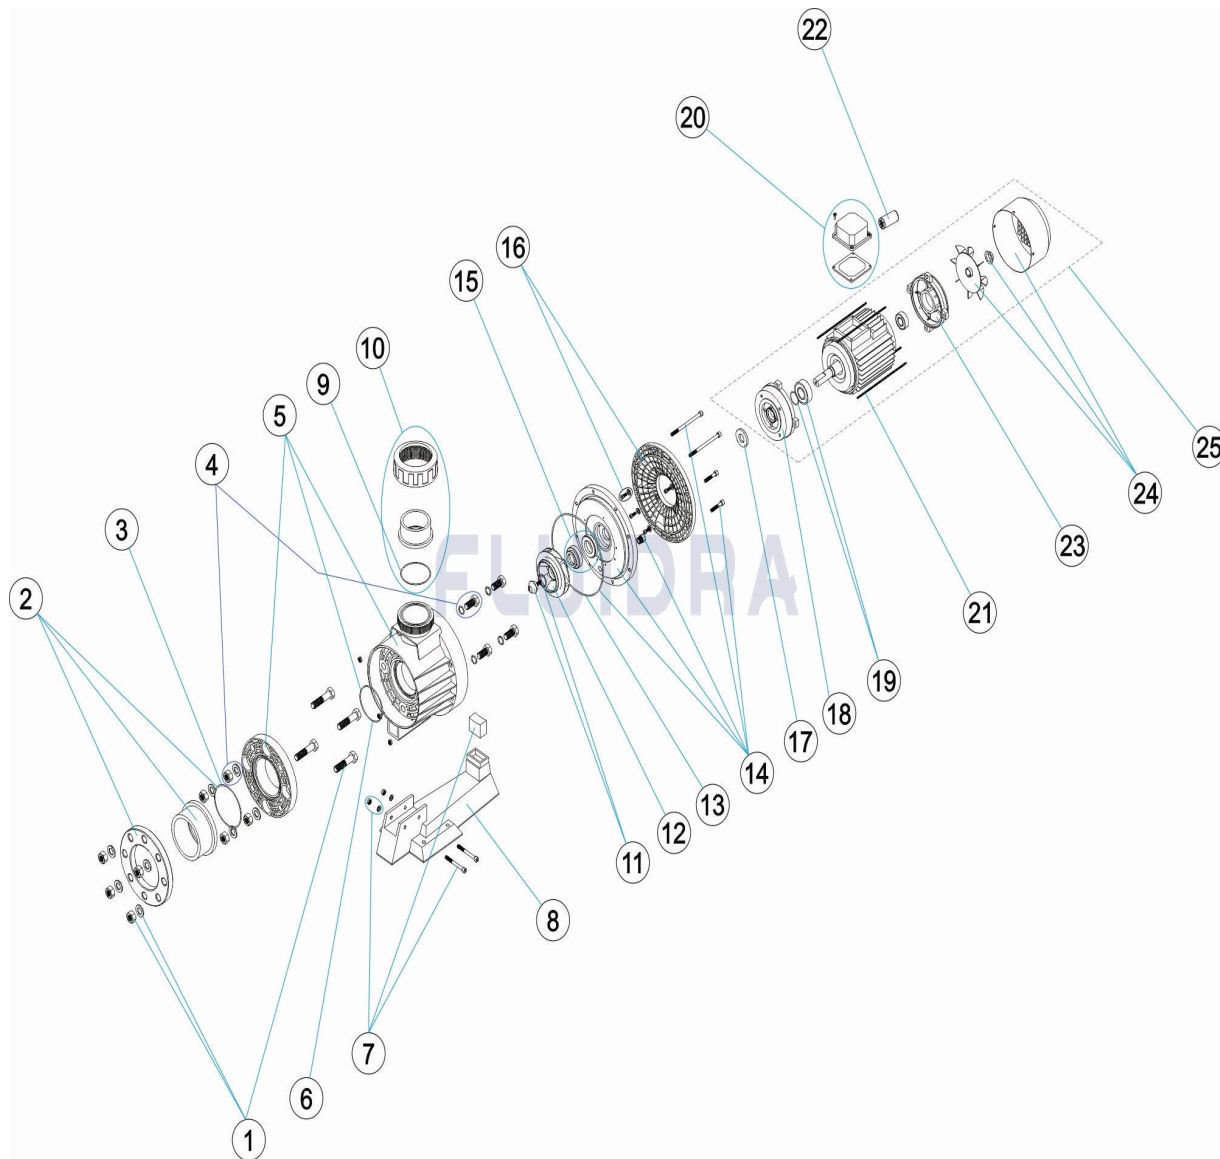

CODE **11509, 28566, 28567, 28568, 30774, 31855**

DESCRIPTION: **PUMP CONTRAC. IMPUL. VERTICAL 2-2, 5-3 II 2.5 - 3 - 4.5 III**

ENGLISH

POS	CODE	DESCRIPTION	QUANTITY	POS	CODE	DESCRIPTION	QUANTITY
1	4405030102	SUCTION ATTACHMENT BOLTS		12	* 4405010324	IMPELLER 4,5 HP III 50 HZ	
2	4405030101	UNION FITTINGS SUCTION D. 110		12	* 4405030126	IMPELLER 4,5 HP 60 HZ	
3	4405010377	O' RING D 124X3,5		13	4405010378	O' RING D 226X6	
4	4405010311	BACK PLATE SCREWS		14	* 4405010334	MECHANICAL SEAL PLATE 3,5 HP	
5	* 4405010307	PUMP BODY 3,5 HP		14	* 4405010335	MECHANICAL SEAL PLATE 4,5 - 5,5 HP	
5	* 4405010308	PUMP BODY 4,5 HP		15	4405010322	MECHANICAL SEAL	
6	4405010376	O' RING D 100X4		16	* 4405010332	MOTOR CLAMP 3,5 HP	
7	4405010314	PUMP BASE FITTINGS 5,5 HP		16	* 4405010333	MOTOR CLAMP 4,5 - 5,5 HP	
8	4405010315	PUMP BASE		17	4405010374	DEFLECTOR WASHER 24X50X6 4HP	
9	4405030135	O' RING D. 93X4		18	* 4405030141	FRONT MOTOR COVER 2 HP (ANDIA)	
10	4405030103	UNION FITTINGS, RETURN		18	* 4405010369	FRONT MOTOR COVER 2,5-3 HP (BONORA)	
11	4405010338	IMPELLER COVER		18	* 4405010381	FRONT MOTOR COVER 2,5-3 HP (VERNIS)	
12	* 4405030123	IMPELLER 2 HP		18	* 4405030121	FRONT MOTOR COVER 4,5-5,5 HP	