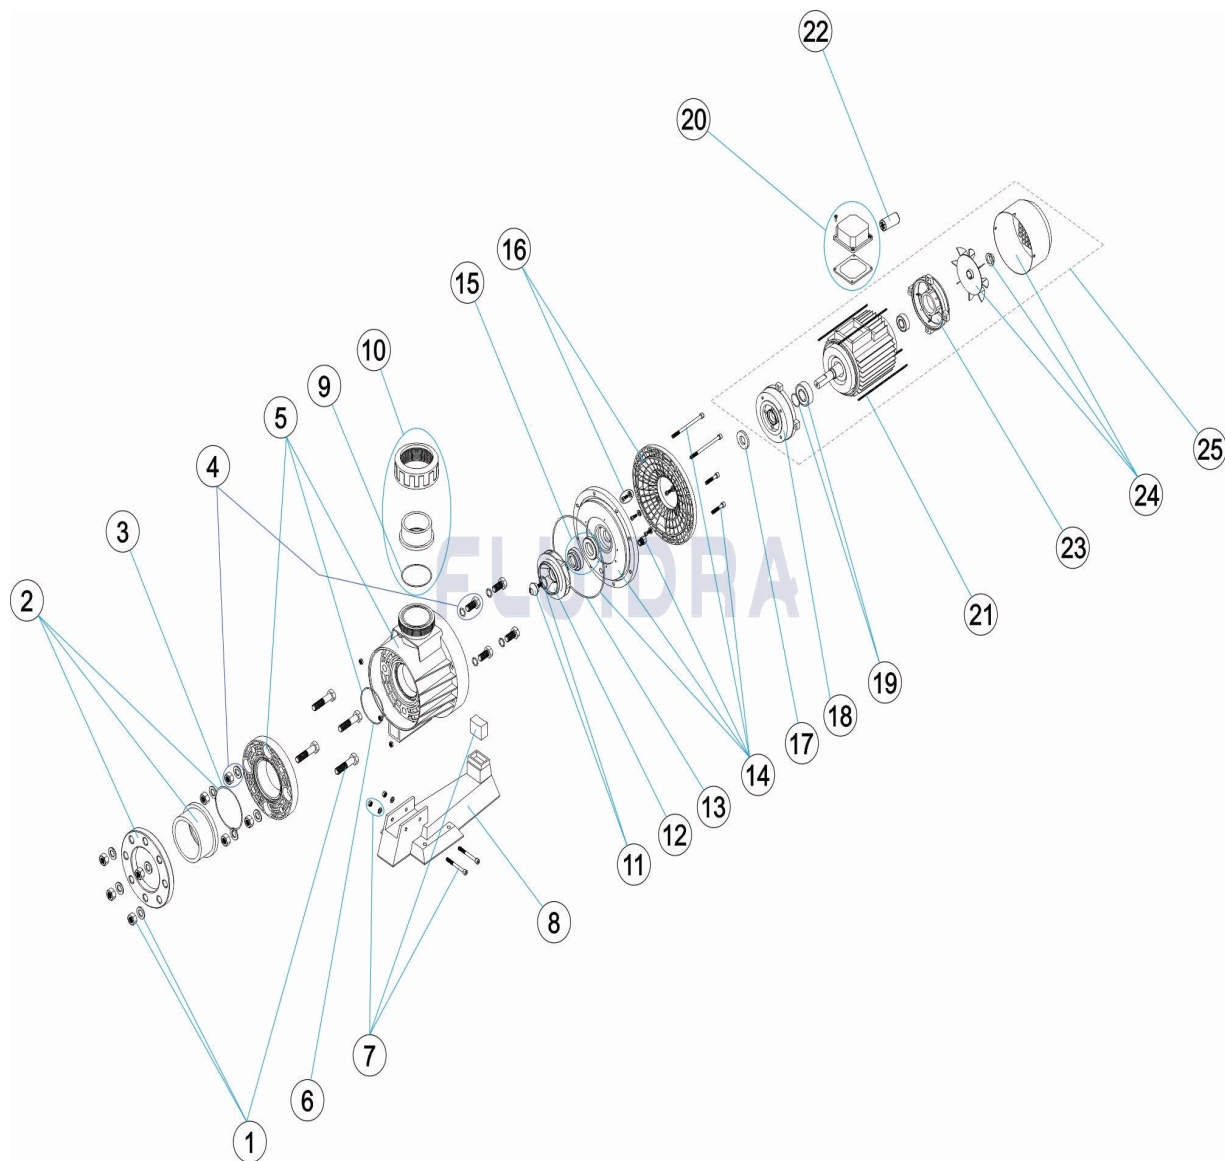

CODE 11509, 28566, 28567, 28568, 30774, 31855

DESCRIPTION: POMPE CONTRAC. IMPUL. VERTICALE 2-2,5-3 II 2,5-3-4,5 III

FRANCAIS

POS	CODE	DESCRIPTION	QUANTITE	POS	CODE	DESCRIPTION	QUANTITE
1	4405030102	VISSERIE UNION ASPIRATION		12	* 4405010324	TURBINE 4,5 HP III 50 HZ	
2	4405030101	RACCORDS UNION ASPIRATION D. 110		12	* 4405030126	TURBINE 4,5 HP 60 HZ	
3	4405010377	JOINT TORIQUE D 124X3,5		13	4405010378	JOINT TORIQUE D 226X6	
4	4405010311	VIS DE CORPS DE POMPE + SUPPORT CO		14	* 4405010334	FLASQUE PORTE GRANITURE 3,5 HP	
5	* 4405010307	CORPS POMPE 3,5 HP		14	* 4405010335	FLASQUE PORTE GRANITURE 4,5 - 5,5 HP	
5	* 4405010308	CORPS POMPE 4,5 HP		15	4405010322	GARNITURE MÉCANIQUE	
6	4405010376	JOINT TORIQUE D 100X4		16	* 4405010332	FLASQUE ACCOUP. MOTEUR 3,5 HP	
7	4405010314	RACCORD HYDRAULIQUE DE PIED 5,5 HP		16	* 4405010333	FLASQUE ACCOUP. MOTEUR 4,5 - 5,5 HP	
8	4405010315	SOCLE POMPE		17	4405010374	JOINT RAMASSE GOUTTES 24X50X6 4HP	
9	4405030135	JOINT TORIQUE D 93X4		18	* 4405030141	COUVERCLE AXE MOTEUR 2 HP (ANDIA)	
10	4405030103	ACCESSOIRES UNION REFOULEMENT		18	* 4405010369	COUVERCLE AXE MOTEUR 2,5-3 HP (BONC	
11	4405010338	BOUCHON BOUT D'AXE ROTOR		18	* 4405010381	COUVERCLE AXE MOTEUR 2,5-3 HP (VERN	
12	* 4405030123	TURBINE 2 HP		18	* 4405030121	COUVERCLE AXE MOTEUR 4,5-5,5 HP	

* VOIR FICHE D'OBSERVATIONS