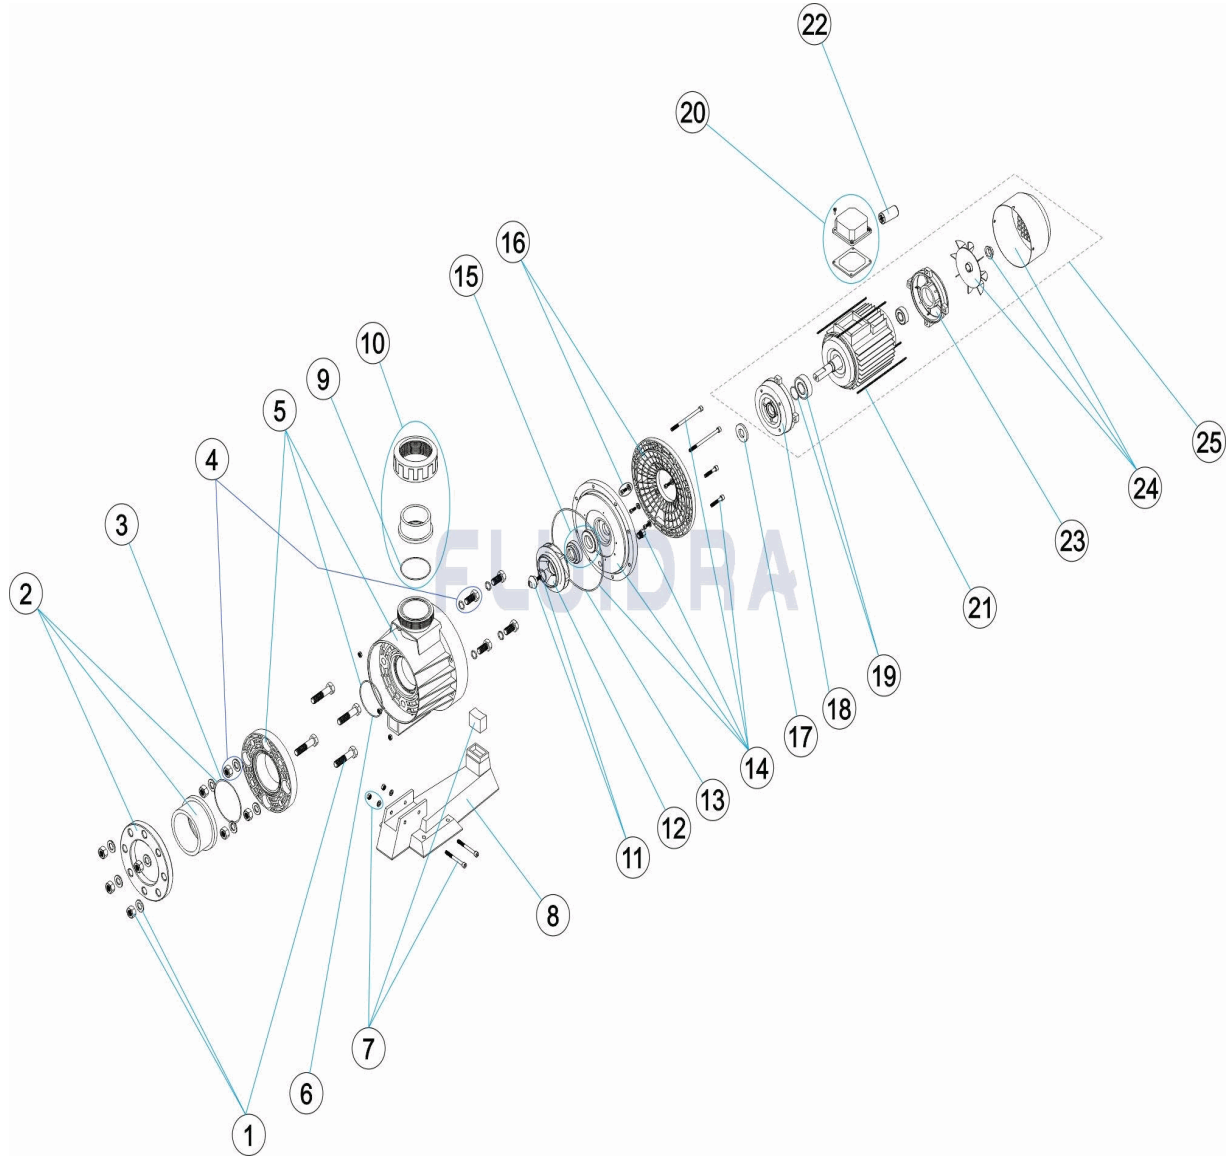

CODIGO 11509, 28566, 28567, 28568, 30774, 31855

DESCRIPCION: BOMBA CONTRAC. IMPUL. VERTICAL 2-2,5-3 II 2,5-3-4,5 III

ESPAÑOL

POS	CODIGO	DESCRIPCION	CANTIDAD	POS	CODIGO	DESCRIPCION	CANTIDAD
1	4405030102	TORNILLERIA ENLACE ASPIRACION		12	* 4405010324	RODETE 4,5 HP III 50 HZ	
2	4405030101	ACCESORIOS ENLACE ASPIRACION D. 11C		12	* 4405030126	RODETE 4,5 HP 60 HZ	
3	4405010377	JUNTA TORICA D 124X3,5		13	4405010378	JUNTA TORICA D 226X6	
4	4405010311	TORNILLERIA CUERPO BOMBA		14	* 4405010334	BRIDA SELLO MECÁNICO 3,5 HP	
5	* 4405010307	CUERPO BOMBA 3,5 HP		14	* 4405010335	BRIDA SELLO MECÁNICO 4,5 - 5,5 HP	
5	* 4405010308	CUERPO BOMBA 4,5 HP		15	4405010322	JUNTA MECÁNICA	
6	4405010376	JUNTA TORICA D 100X4		16	* 4405010332	BRIDA MOTOR 3,5 HP	
7	4405010314	UNIÓN HIDRÁULICA PIE 5,5 HP		16	* 4405010333	BRIDA MOTOR 4,5 - 5,5 HP	
8	4405010315	PIE BOMBA		17	4405010374	ARANDELA DEFLECTORA 24X50X6 4HP	
9	4405030135	JUNTA TORICA D. 93X4		18	* 4405030141	TAPA DELANTERA MOTOR 2 HP	
10	4405030103	ACCESORIOS ENLACE IMPULSION		18	* 4405010369	TAPA DELANTERA MOTOR 2,5-3 HP (BONOI	
11	4405010338	TAPÓN RODETE		18	* 4405010381	TAPA DELANTERA MOTOR 2,5-3 HP (VERNI	
12	* 4405030123	RODETE 2 HP		18	* 4405030121	TAPA DELANTERA MOTOR 4,5-5,5 HP	