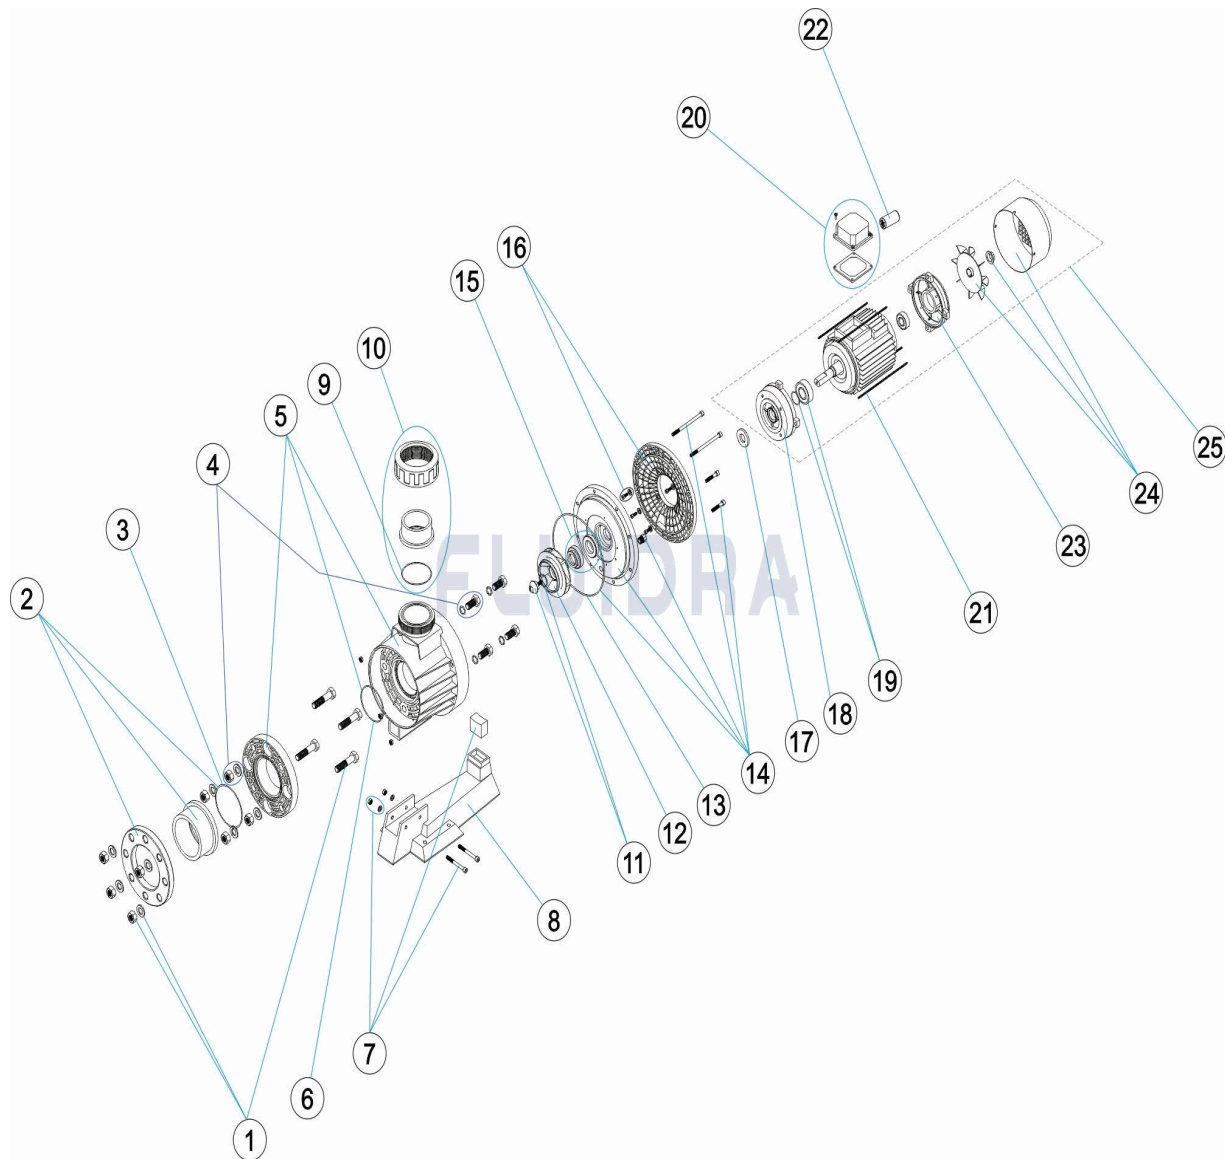

CODICE **11509, 28566, 28567, 28568, 30774, 31855**

DESCRIZIONE: **POMPA CONTRAC. IMPUL. VERTICALE 2-2,5-3 II 2,5-3-4,5 III**

ITALIANO

POS	CODICE	DESCRIZIONE	QUANTITA'	POS	CODICE	DESCRIZIONE	QUANTITA'
1	4405030102	BULLONERIA RACCORDO ASPIRAZIONE		12	* 4405010324	RUOTA 4,5 HP III 50 HZ	
2	4405030101	MANICOTTI DI UNIONE ASPIRAZIONE D. 11		12	* 4405030126	RUOTA 4,5 HP 60 HZ	
3	4405010377	O-RING D 124X3,5		13	4405010378	O-RING D 226X6	
4	4405010311	BULLONERIA CORPO POMPA		14	* 4405010334	FLANGIA TENUTA MECCANICA 3,5 HP	
5	* 4405010307	CORPO POMPA 3,5 HP		14	* 4405010335	FLANGIA TENUTA MECCANICA 4,5 - 5,5 HP	
5	* 4405010308	CORPO POMPA 4,5 HP		15	4405010322	GUARNIZIONE MECCANICA	
6	4405010376	O-RING D 100X4		16	* 4405010332	FLANGIA MOTORE 3,5 HP	
7	4405010314	UNIONS PARTE IDRAULICA-BASE POMP		16	* 4405010333	FLANGIA MOTORE 4,5 - 5,5 HP	
8	4405010315	PIEDE POMPA		17	4405010374	RONDELLA DEFLETTTRICE 24X50X6 4HP	
9	4405030135	O-RING D 93X4		18	* 4405030141	COPERCHIO ANTERIORE MOTORE 2 HP (A)	
10	4405030103	MANICOTTI DI UNIONE MANDATA		18	* 4405010369	COPERCHIO ANTERIORE MOTORE 2,5-3 HF	
11	4405010338	TAPPO RUOTA		18	* 4405010381	COPERCHIO ANTERIORE MOTORE 2,5-3 HF	
12	* 4405030123	RUOTA 2 HP		18	* 4405030121	COPERCHIO ANTERIORE MOTORE 4,5-5,5 I	

* SI FACCIA RIFERIMENTO AL FOGLIO DELLE OSSERVAZIONI