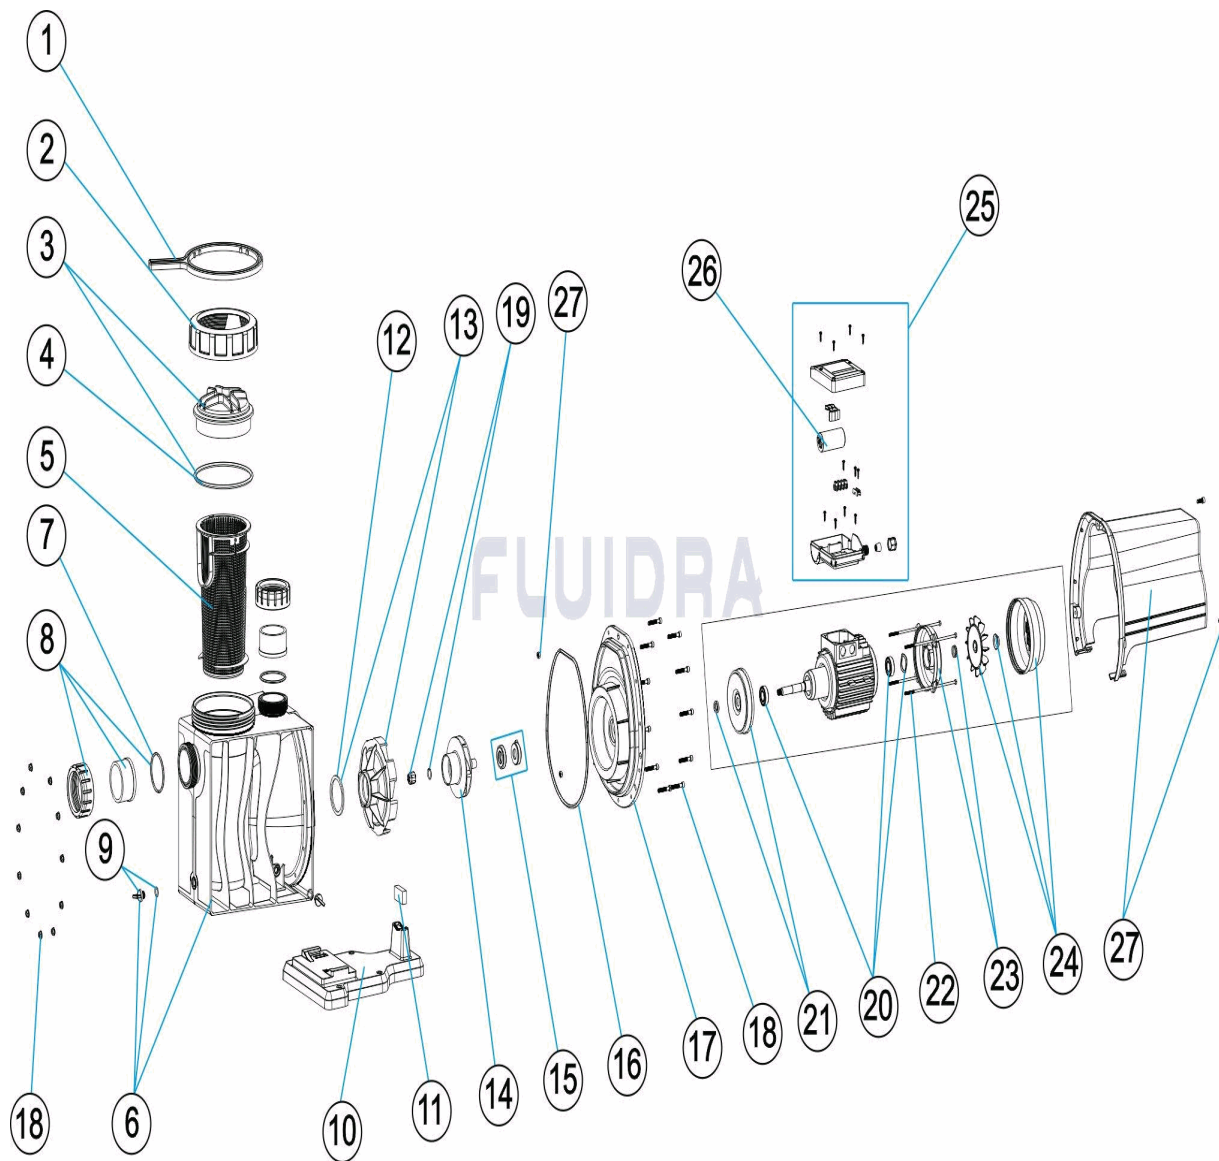

CODICE 32768, 32769, 32770-S, 32771-S, 32772-S, 32773-S, 32774-S, 32775-S,
32776-S, 32777-S, 32778-S, 32779-S, 32780

DESCRIZIONE: POMPA COLUMBIA (MOTORE VERNIS)

ITALIANO

POS	CODICE	DESCRIZIONE	QUANTITA'	POS	CODICE	DESCRIZIONE	QUANTITA'
1	4404130103	CHIAVE GHIERA PER FILTRO		13	* 4405010916	DIFFUSORE (1/2-3/4-1HP)	
2	4404130101	VITE COPERCHIO PREFILTRO		13	* 4405010918	DIFFUSORE (1 1/2 - 2 HP)	
3	4405010903	COPERCHIO PREFILTRO CON GUARNIZIONE		13	* 4405010917	DIFFUSORE (3 HP)	
4	4405010178	O-RING D 151,7X6,99		14	* 4405010930	RUOTA (1/2 HP II)	
5	4405010905	CESTO PREFILTRO		14	* 4405010924	RUOTA (1/2 HP III)	
6	4405010906	CORPO POMPA		14	* 4405010929	RUOTA (3/4 HP II)	
7	4405010907	O-RING D 63X4		14	* 4405010923	RUOTA (3/4 HP III)	
8	* 4405010908	MANICOTTI DI UNIONE ASPIRAZIONE D 63		14	* 4405010928	RUOTA (1 HP II)	
8	* 4405010909	MANICOTTI DI UNIONE ASPIRAZIONE D 63		14	* 4405010919	RUOTA (1 HP III)	
9	4405010910	TAPPO SCARICO 1/4"		14	* 4405010927	RUOTA (1,5 HP II)	
10	4405010911	PIEDE POMPA		14	* 4405010922	RUOTA (1,5 HP III)	
11	* 4405010912	SILENTBLOC (45X13X24)		14	* 4405010926	RUOTA (2 HP II)	

* SI FACCIÀ RIFERIMENTO AL FOGLIO DELLE OSSERVAZIONI