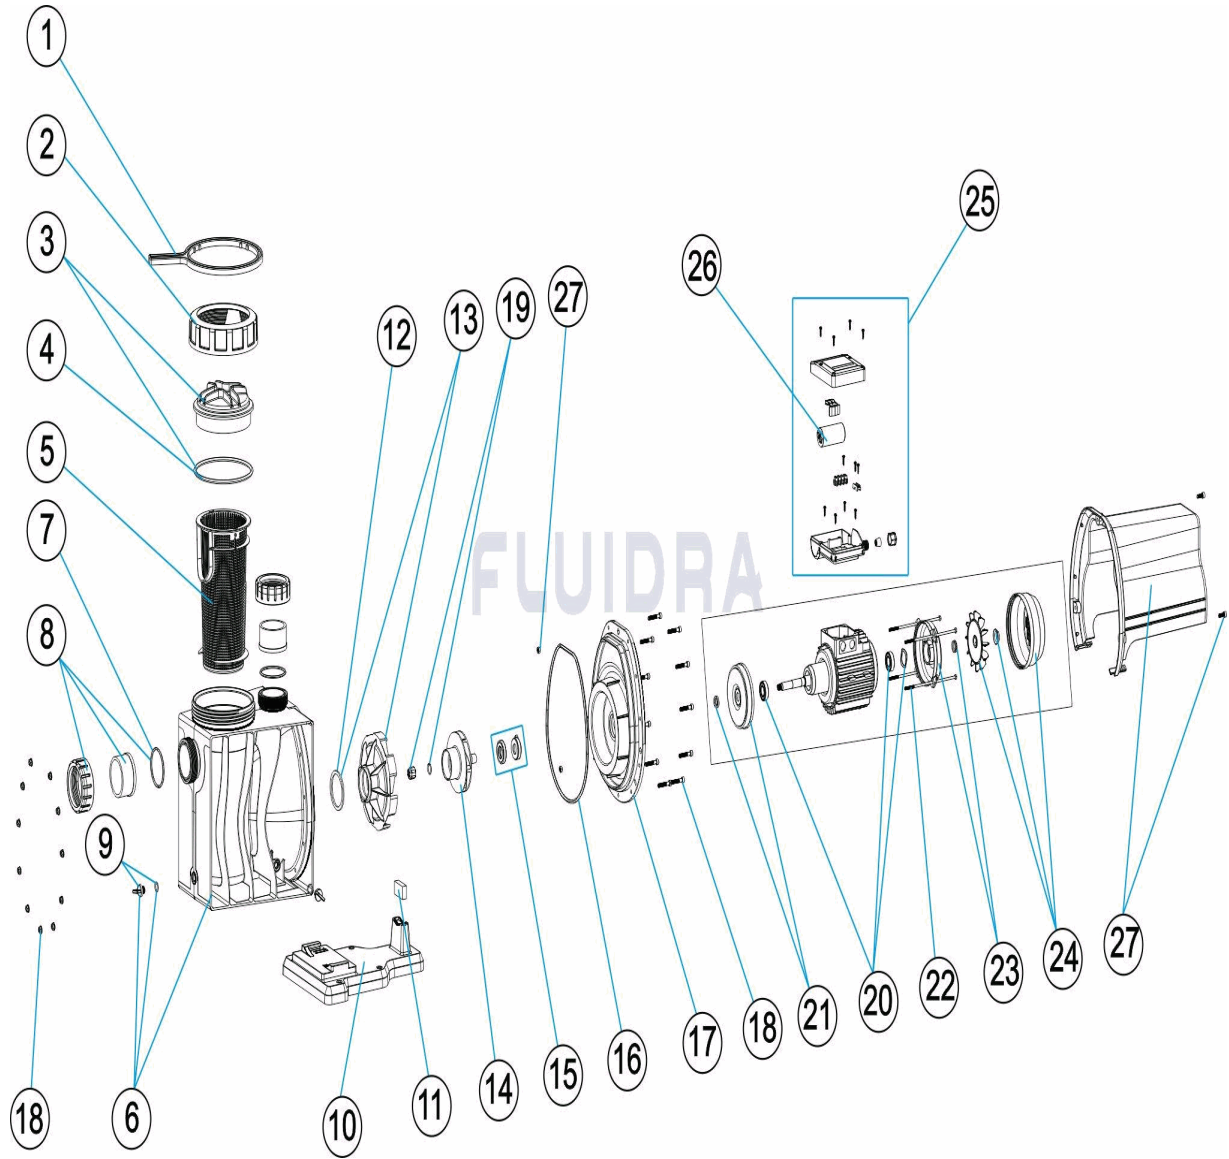

**CODIGO** 32768, 32769, 32770-S, 32771-S, 32772-S, 32773-S, 32774-S, 32775-S,  
32776-S, 32777-S, 32778-S, 32779-S, 32780

**DESCRIPCION:** BOMBA COLUMBIA (MOTOR VERNIS)

**ESPAÑOL**

POS	CODIGO	DESCRIPCION	CANTIDAD	POS	CODIGO	DESCRIPCION	CANTIDAD
1	4404130103	LLAVE TUERCA FILTRO		13	* 4405010916	DIFUSOR (1/2-3/4-1 HP)	
2	4404130101	TUERCA TAPA PREFILTRO		13	* 4405010918	DIFUSOR (1 ½ - 2 HP)	
3	4405010903	TAPA PREFILTRO CON JUNTA		13	* 4405010917	DIFUSOR (3 HP)	
4	4405010178	JUNTA TORICA D. 151,7X6,99		14	* 4405010930	RODETE (½ HP II)	
5	4405010905	CESTO PREFILTRO		14	* 4405010924	RODETE (½ HP III)	
6	4405010906	CUERPO BOMBA		14	* 4405010929	RODETE (¾ HP II)	
7	4405010907	JUNTA TORICA D 63X4		14	* 4405010923	RODETE (¾ HP III)	
8	* 4405010908	ACCESORIOS ENLACE D 63 (½, ¾, 1 HP)		14	* 4405010928	RODETE (1 HP II)	
8	* 4405010909	ACCESORIOS ENLACE D 63 (1,5-2-3-3,5 HF)		14	* 4405010919	RODETE (1 HP III)	
9	4405010910	TAPONES PURGA 1/4" PALOMILLA "		14	* 4405010927	RODETE (1,5 HP II)	
10	4405010911	PIE BOMBA		14	* 4405010922	RODETE (1,5 HP III)	
11	* 4405010912	SILENT-BLOCK (45X13X24)		14	* 4405010926	RODETE (2 HP II)	