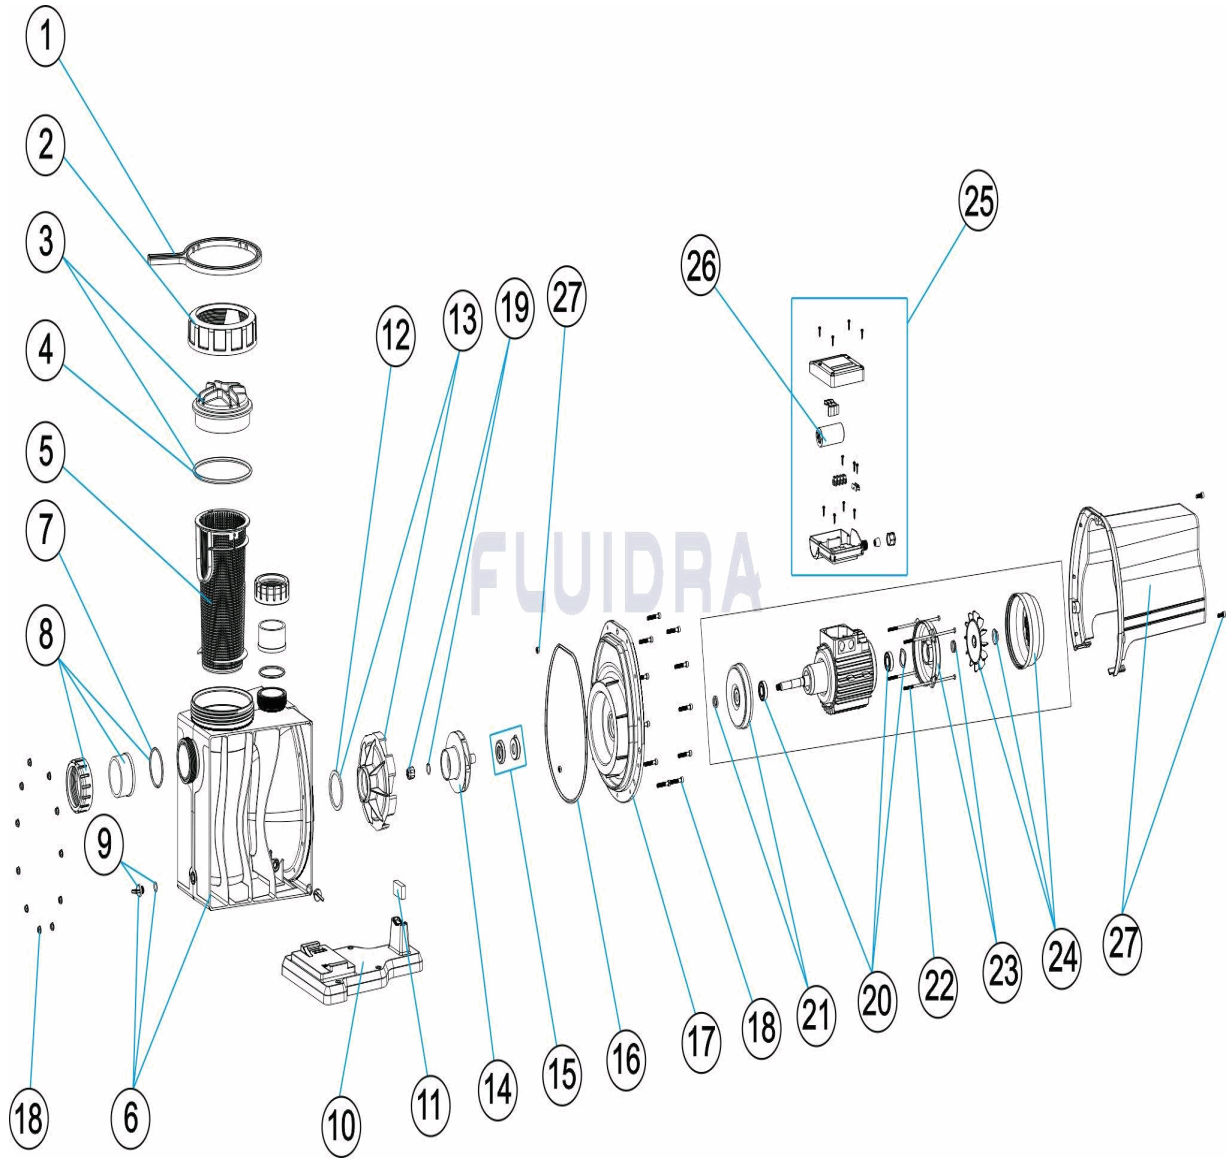

CODE **32768, 32769, 32770-S, 32771-S, 32772-S, 32773-S, 32774-S, 32775-S, 32776-S, 32777-S, 32778-S, 32779-S, 32780**

BESCHREIBUNG: **PUMPE COLUMBIA (MOTOR VERNIS)**

DEUTSCH

POS	CODE	BESCHREIBUNG	MENGE	POS	CODE	BESCHREIBUNG	MENGE
1	4404130103	SCHLÜSSEL MUTTER FILTER		13	* 4405010916	WASSERVERTEILER (1/2 - 3/4 - 1 HP)	
2	4404130101	MUTTER VORFILTERDECKEL		13	* 4405010918	WASSERVERTEILER (1 1/2 - 2 HP)	
3	4405010903	VORFILTERABDECKUNG UND DICHTUNG		13	* 4405010917	WASSERVERTEILER (3 HP)	
4	4405010178	O-RING D. 151,7 X 6,99		14	* 4405010930	LAUFRAD (1/2 HP II)	
5	4405010905	VORFILTERKORB		14	* 4405010924	LAUFRAD (1/2 HP III)	
6	4405010906	PUMPENGEHÄUSE		14	* 4405010929	LAUFRAD (3/4 HP II)	
7	4405010907	O-RING D. 63 X 4		14	* 4405010923	LAUFRAD (3/4 HP III)	
8	* 4405010908	ANSCHLUSSZUBEHÖR D. 63 (1/2, 3/4, 1 HP)		14	* 4405010928	LAUFRAD (1 HP II)	
8	* 4405010909	ANSCHLUSSZUBEHÖR D. 63 (1,5 - 2 - 3 - 3,		14	* 4405010919	LAUFRAD (1 HP III)	
9	4405010910	ABLASSSTOPFEN 1/4" FLÜGELMUTTER "		14	* 4405010927	LAUFRAD (1,5 HP II)	
10	4405010911	PUMPENFUSS		14	* 4405010922	LAUFRAD (1,5 HP III)	
11	* 4405010912	SCHWINGUNGSDÄMPFER (45 X 13 X 24)		14	* 4405010926	LAUFRAD (2 HP II)	

* SIEHE ANMERKUNGSBLATT