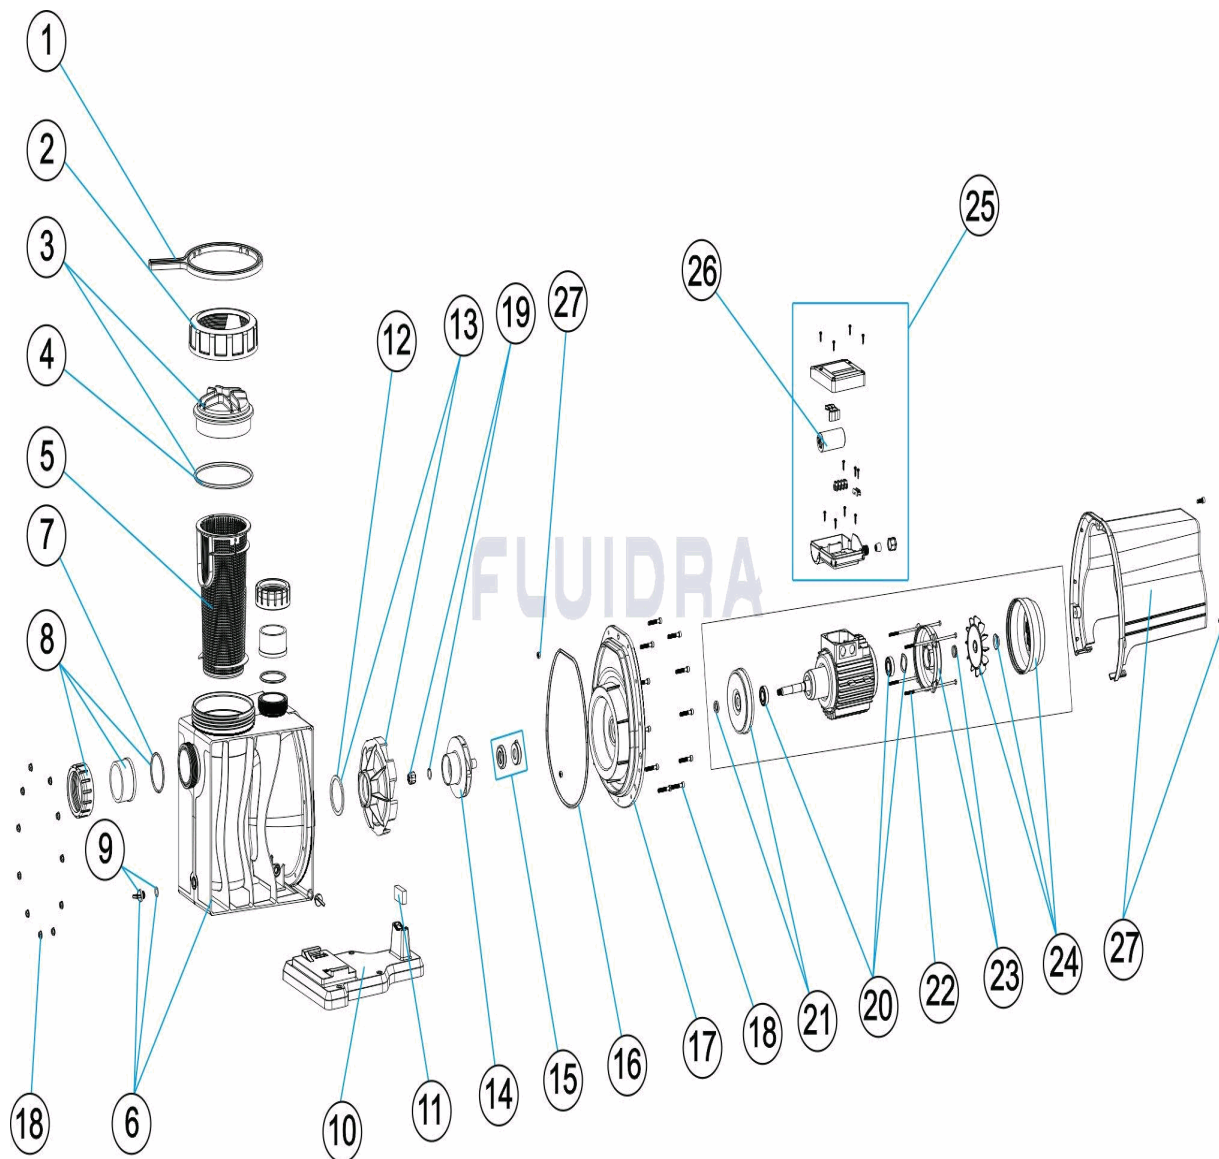

CODIGO 32768, 32769, 32770-S, 32771-S, 32772-S, 32773-S, 32774-S, 32775-S,
32776-S, 32777-S, 32778-S, 32779-S, 32780

DESCRIÇÃO: BOMBA COLUMBIA (MOTOR VERNIS)

PORTUGUES

POS	CODIGO	DESCRIÇÃO	JANTIDADE	POS	CODIGO	DESCRIÇÃO	JANTIDADE
1	4404130103	CHAVE PORCA FILTRO		13	* 4405010916	DIFUSOR (1/2-3/4-1 HP)	
2	4404130101	PORCA TAMPA PRE-FILTRO		13	* 4405010918	DIFUSOR (1 1/2 - 2 HP)	
3	4405010903	TAMPA PRÉ-FILTRO COM JUNTA		13	* 4405010917	DIFUSOR (3 HP)	
4	4405010178	JUNTA TÓRICA D 151,7X6,99		14	* 4405010930	RODÍZIO (1/2 HP II)	
5	4405010905	CESTO PRÉ-FILTRO		14	* 4405010924	RODÍZIO (1/2 HP III)	
6	4405010906	CORPO BOMBA		14	* 4405010929	RODÍZIO (3/4 HP II)	
7	4405010907	JUNTA TÓRICA D 63X4		14	* 4405010923	RODÍZIO (3/4 HP III)	
8	* 4405010908	ACCESSÓRIOS DE UNIÃO ASPIRAÇÃO D 6		14	* 4405010928	RODÍZIO (1 HP II)	
8	* 4405010909	ACCESSÓRIOS DE UNIÃO ASPIRAÇÃO D 6		14	* 4405010919	RODÍZIO (1 HP III)	
9	4405010910	TAMPÃO PURGA 1/4"		14	* 4405010927	RODÍZIO (1,5 HP II)	
10	4405010911	PÉ BOMBA		14	* 4405010922	RODÍZIO (1,5 HP III)	
11	* 4405010912	SILENT-BLOCK (45X13X24)		14	* 4405010926	RODÍZIO (2 HP II)	

* VEJA A FICHA DE OBSERVAÇÕES