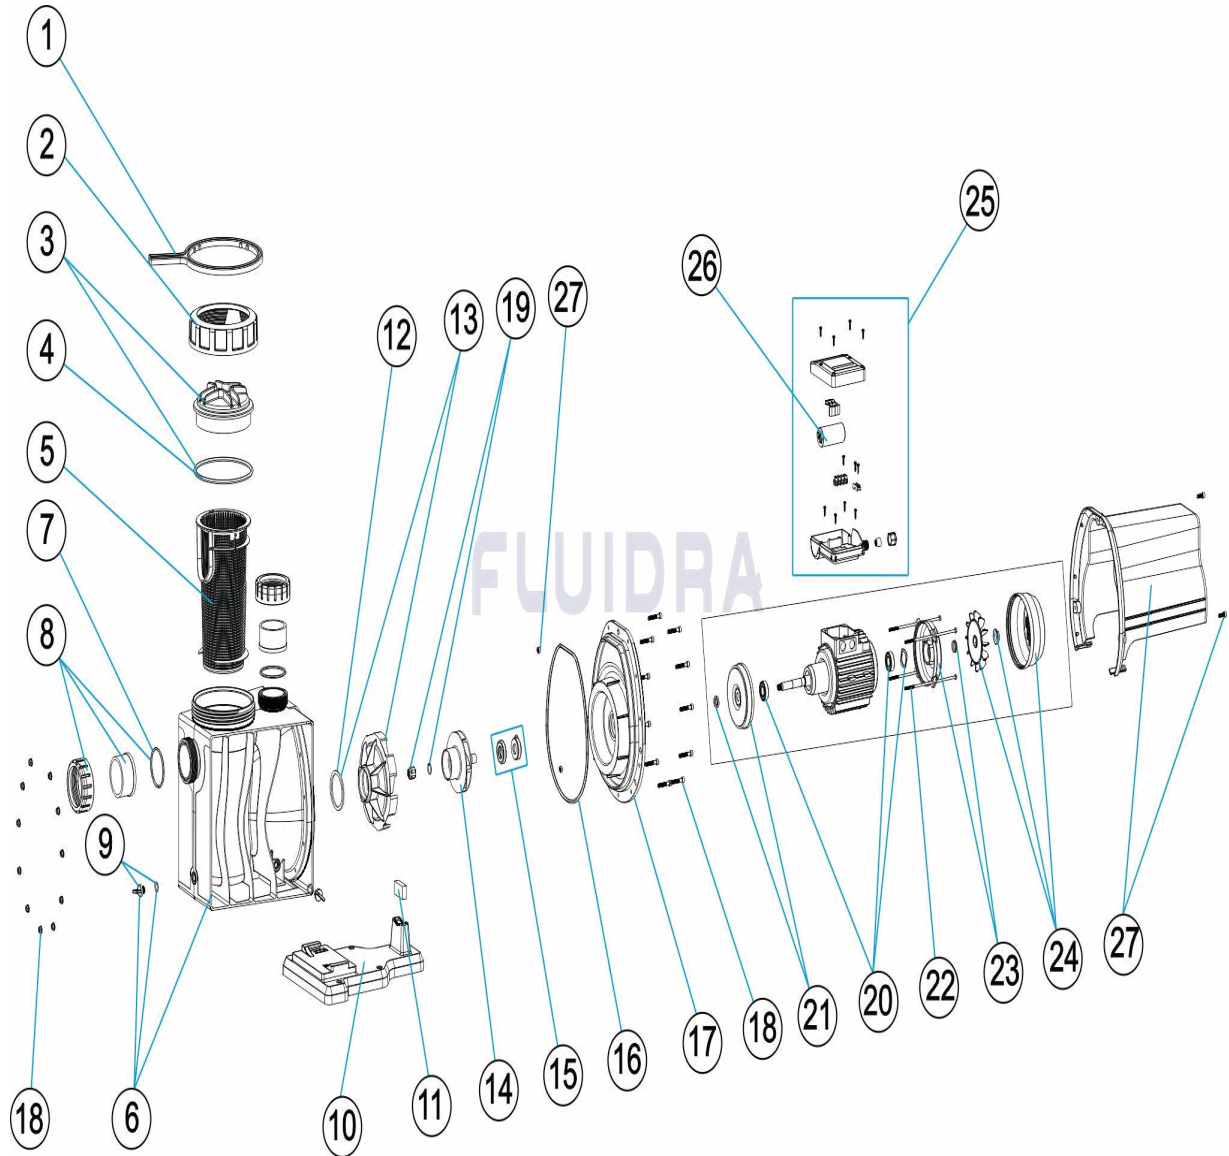

CODE **32768, 32769, 32770-S, 32771-S, 32772-S, 32773-S, 32774-S, 32775-S, 32776-S, 32777-S, 32778-S, 32779-S, 32780**

DESCRIPTION: **COLUMBIA PUMP (VERNIS MOTOR)**

**ENGLISH**

POS	CODE	DESCRIPTION	QUANTITY	POS	CODE	DESCRIPTION	QUANTITY
1	4404130103	LID SPANNER		13	* 4405010916	DIFFUSOR (1/2-3/4-1 HP)	
2	4404130101	PRE-FILTER COVER NUT		13	* 4405010918	DIFFUSOR (1 1/2 - 2 HP)	
3	4405010903	PRE-FILTER COVER WITH GASKET		13	* 4405010917	DIFFUSOR (3 HP)	
4	4405010178	O' RING D 151,7X6,99		14	* 4405010930	IMPELLER (1/2 HP II)	
5	4405010905	PRE-FILTER BASKET		14	* 4405010924	IMPELLER (1/2 HP III)	
6	4405010906	PUMP HOUSING		14	* 4405010929	IMPELLER (3/4 HP II)	
7	4405010907	O' RING D 63X4		14	* 4405010923	IMPELLER (3/4 HP III)	
8	* 4405010908	UNION FITTINGS SUCTION D 63 (1/2, 3/4, 1		14	* 4405010928	IMPELLER (1 HP II)	
8	* 4405010909	UNION FITTINGS SUCTION D 63 (1,5-2-3,5 l		14	* 4405010919	IMPELLER (1 HP III)	
9	4405010910	DRAINING PLUG 1/4"		14	* 4405010927	IMPELLER (1,5 HP II)	
10	4405010911	PUMP BASE		14	* 4405010922	IMPELLER (1,5 HP III)	
11	* 4405010912	SILENTBLOCK (45X13X24)		14	* 4405010926	IMPELLER (2 HP II)	