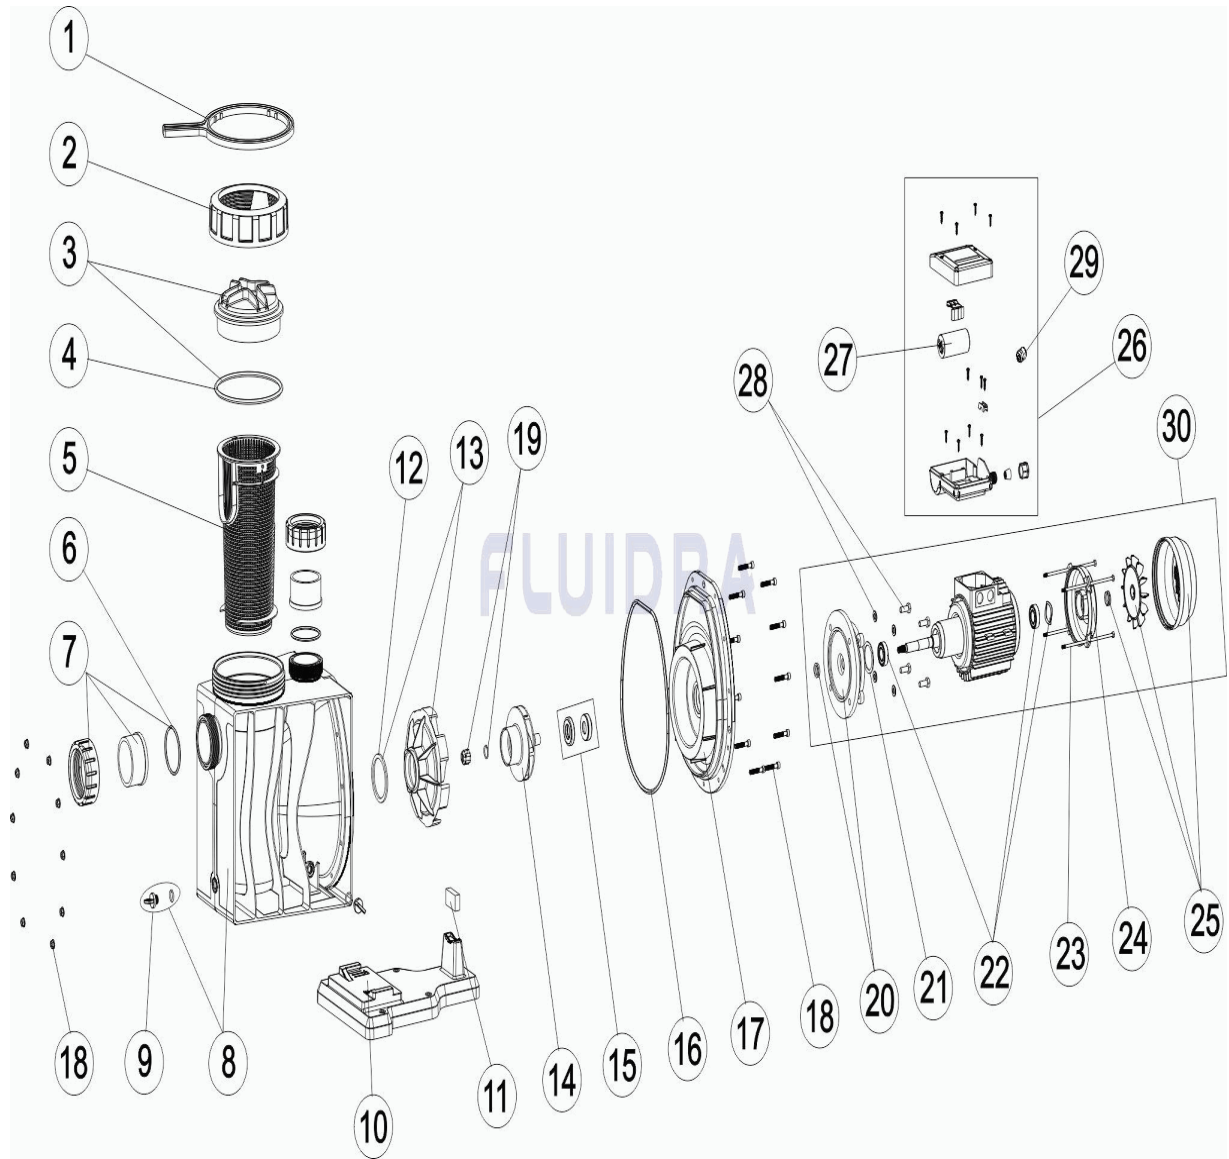

CODIGO 32770, 32771, 32772, 32773, 32774, 32775, 32776, 32777, 32778, 32779

DESCRIPCION: BOMBA COLUMBIA (MOTOR ATB)

ESPAÑOL

POS	CODIGO	DESCRIPCION	CANTIDAD	POS	CODIGO	DESCRIPCION	CANTIDAD
1	4404130103	LLAVE TUERCA FILTRO		13	* 4405010916	DIFUSOR (1/2-3/4-1 HP)	
2	4404130101	TUERCA TAPA PREFILTRO		13	* 4405010918	DIFUSOR (1 ½ - 2 HP)	
3	4405010903	TAPA PREFILTRO CON JUNTA		13	* 4405010917	DIFUSOR (3 HP)	
4	4405010178	JUNTA TORICA D. 151,7X6,99		14	* 4405010929	RODETE (¾ HP II)	
5	4405010905	CESTO PREFILTRO		14	* 4405010928	RODETE (1 HP II)	
6	4405010907	JUNTA TORICA D 63X4		14	* 4405010927	RODETE (1,5 HP II)	
7	* 4405010908	ACCESORIOS ENLACE D 63 (½, ¾, 1 HP)		14	* 4405010926	RODETE (2 HP II)	
7	* 4405010909	ACCESORIOS ENLACE D 63 (1,5-2-3-3,5 HF)		14	* 4405010012	RODETE 7M. COLUMBIA (3 CV.II)	
8	4405010906	CUERPO BOMBA		14	* 4405010923	RODETE (¾ HP III)	
9	4405010910	TAPONES PURGA 1/4" PALOMILLA "		14	* 4405010919	RODETE (1 HP III)	
10	4405010911	PIE BOMBA		14	* 4405010922	RODETE (1,5 HP III)	
11	* 4405010912	SILENT-BLOCK (45X13X24)		14	* 4405010931	RODETE (2 HP III)	
11	* 4405010409	SILENT-BLOCK (16X45X13)		14	* 4405010920	RODETE (3- 3 ½ HP III)	