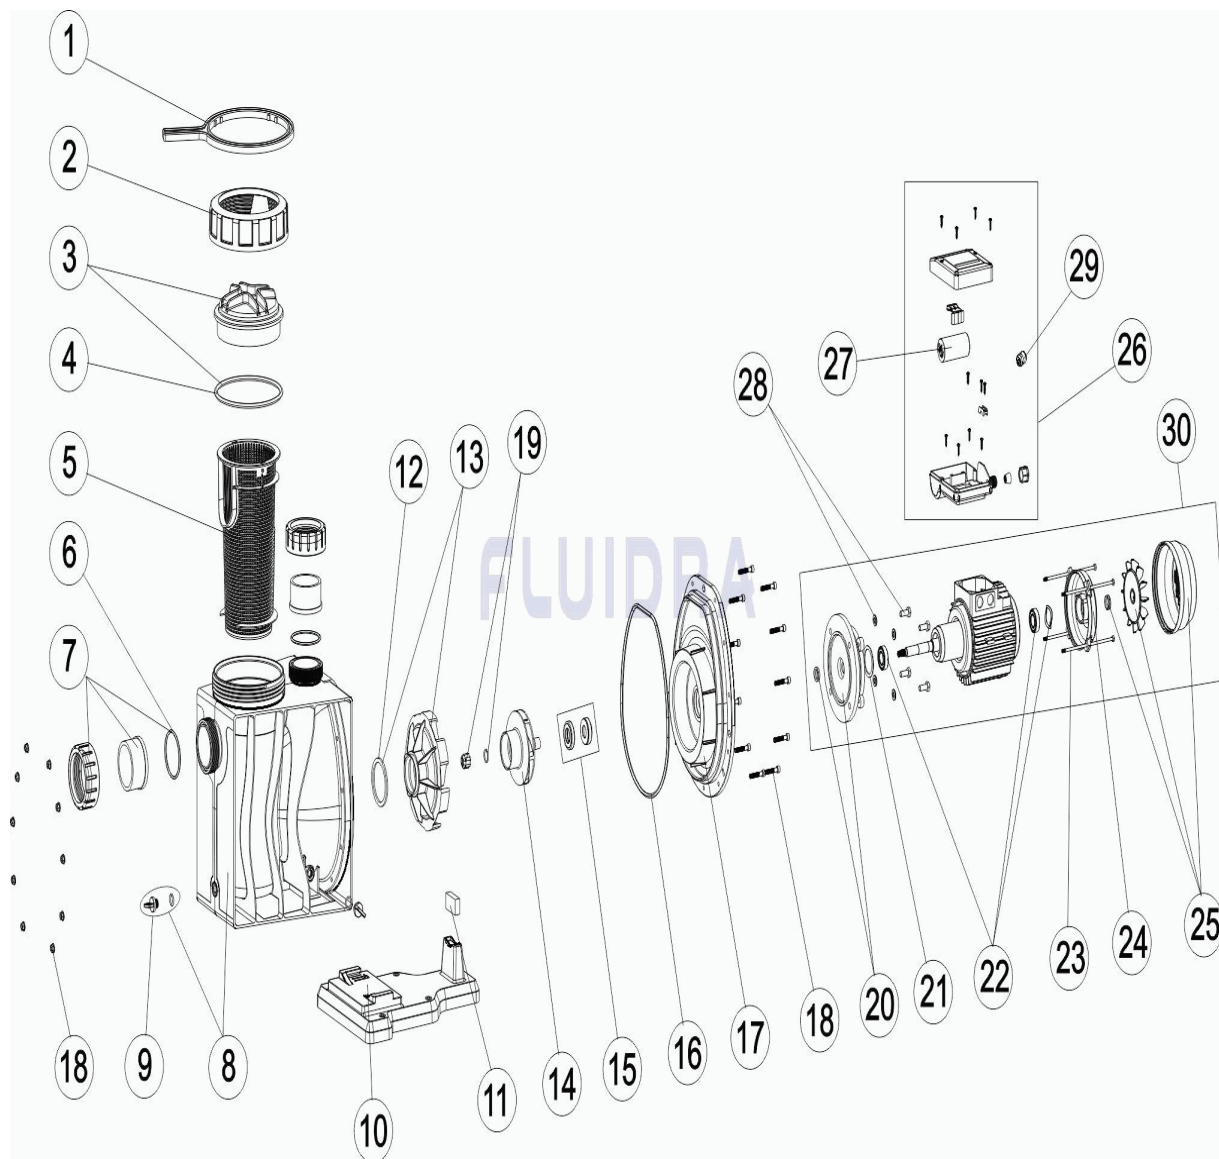

CODICE 32770, 32771, 32772, 32773, 32774, 32775, 32776, 32777, 32778, 32779

DESCRIZIONE: POMPA COLUMBIA (MOTORE ATB)

ITALIANO

POS	CODICE	DESCRIZIONE	QUANTITA'	POS	CODICE	DESCRIZIONE	QUANTITA'
1	4404130103	CHIAVE GHIERA PER FILTRO		13	* 4405010916	DIFFUSORE (1/2-3/4-1HP)	
2	4404130101	VITE COPERCHIO PREFILTRO		13	* 4405010918	DIFFUSORE (1 1/2 - 2 HP)	
3	4405010903	COPERCHIO PREFILTRO CON GUARNIZIONE		13	* 4405010917	DIFFUSORE (3 HP)	
4	4405010178	O-RING D 151,7X6,99		14	* 4405010929	RUOTA (3/4 HP II)	
5	4405010905	CESTO PREFILTRO		14	* 4405010928	RUOTA (1 HP II)	
6	4405010907	O-RING D 63X4		14	* 4405010927	RUOTA (1,5 HP II)	
7	* 4405010908	MANICOTTI DI UNIONE ASPIRAZIONE D 63		14	* 4405010926	RUOTA (2 HP II)	
7	* 4405010909	MANICOTTI DI UNIONE ASPIRAZIONE D 63		14	* 4405010012	RUOTA 3 HP II	
8	4405010906	CORPO POMBA		14	* 4405010923	RUOTA (3/4 HP III)	
9	4405010910	TAPPO SCARICO 1/4"		14	* 4405010919	RUOTA (1 HP III)	
10	4405010911	PIEDE POMPA		14	* 4405010922	RUOTA (1,5 HP III)	
11	* 4405010912	SILENTBLOC (45X13X24)		14	* 4405010931	RUOTA (2 HP III)	
11	* 4405010409	SILENTBLOC (16X45X13)		14	* 4405010920	RUOTA (3- 3 1/2 HP III)	

* SI FACCI RIFERIMENTO AL FOGLIO DELLE OSSERVAZIONI