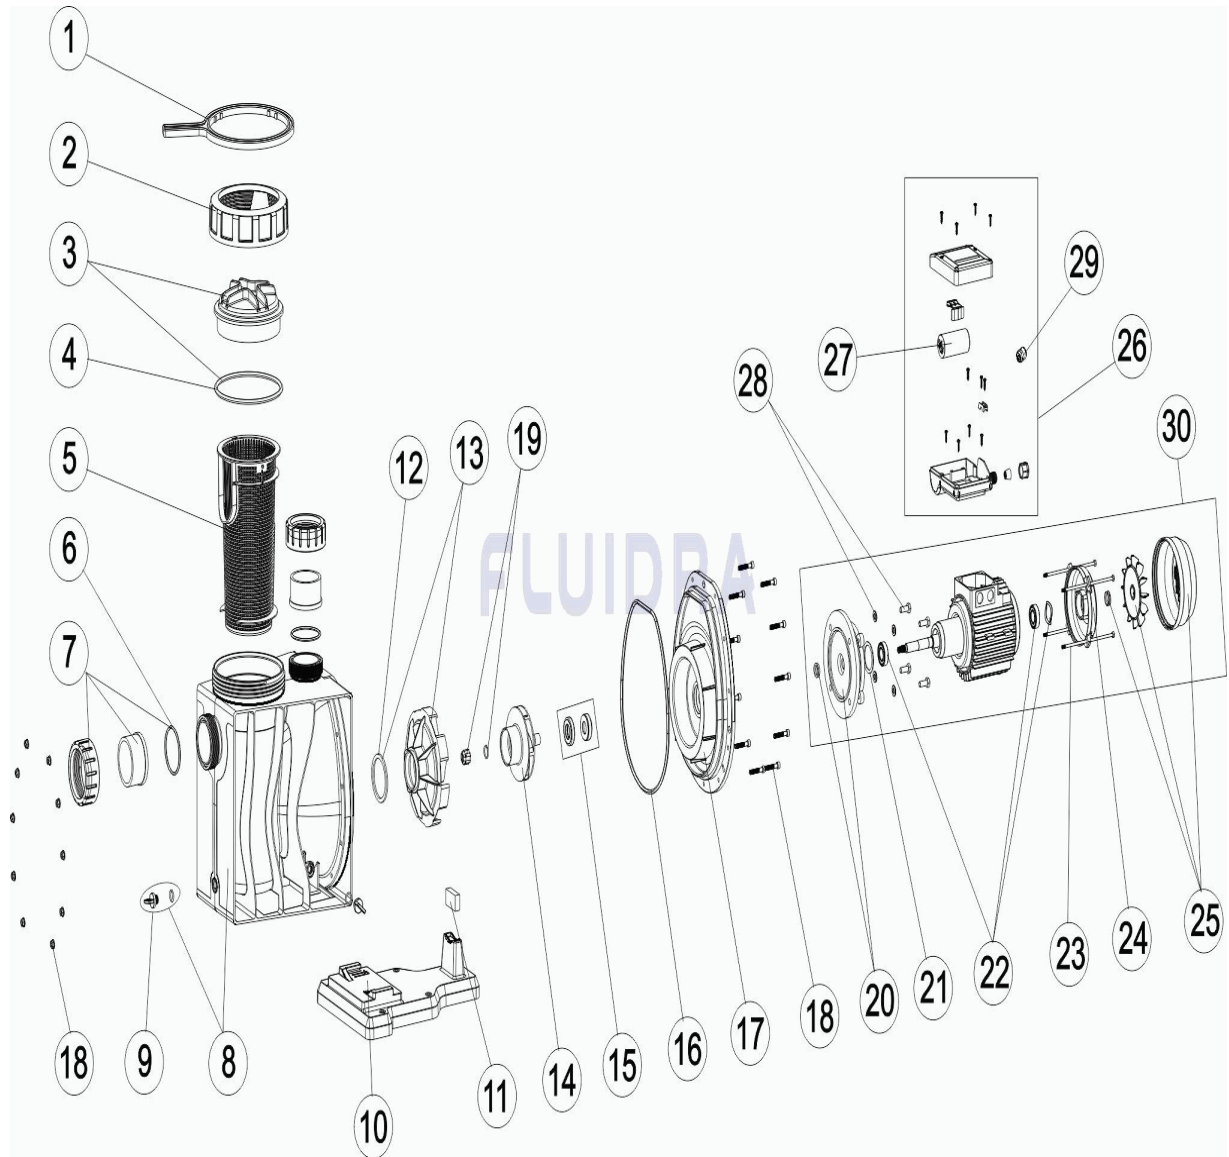

CODE **32770, 32771, 32772, 32773, 32774, 32775, 32776, 32777, 32778, 32779**

DESCRIPTION: **COLUMBIA PUMP (ATB MOTOR)**

ENGLISH

POS	CODE	DESCRIPTION	QUANTITY	POS	CODE	DESCRIPTION	QUANTITY
1	4404130103	LID SPANNER		13	* 4405010916	DIFFUSOR (1/2-3/4-1 HP)	
2	4404130101	PRE-FILTER COVER NUT		13	* 4405010918	DIFFUSOR (1 1/2 - 2 HP)	
3	4405010903	PRE-FILTER COVER WITH GASKET		13	* 4405010917	DIFFUSOR (3 HP)	
4	4405010178	O' RING D 151,7X6,99		14	* 4405010929	IMPELLER (3/4 HP II)	
5	4405010905	PRE-FILTER BASKET		14	* 4405010928	IMPELLER (1 HP II)	
6	4405010907	O' RING D 63X4		14	* 4405010927	IMPELLER (1,5 HP II)	
7	* 4405010908	UNION FITTINGS SUCTION D 63 (1/2, 3/4, 1		14	* 4405010926	IMPELLER (2 HP II)	
7	* 4405010909	UNION FITTINGS SUCTION D 63 (1,5-2-3,5 l		14	* 4405010012	IMPELLER 3 HP II	
8	4405010906	PUMP HOUSING		14	* 4405010923	IMPELLER (3/4 HP III)	
9	4405010910	DRAINING PLUG 1/4"		14	* 4405010919	IMPELLER (1 HP III)	
10	4405010911	PUMP BASE		14	* 4405010922	IMPELLER (1,5 HP III)	
11	* 4405010912	SILENTBLOCK (45X13X24)		14	* 4405010931	IMPELLER (2 HP III)	
11	* 4405010409	SILENTBLOCK (16X45X13)		14	* 4405010920	IMPELLER (3- 3 1/2 HP III)	

* SEE OBSERVATIONS SHEET