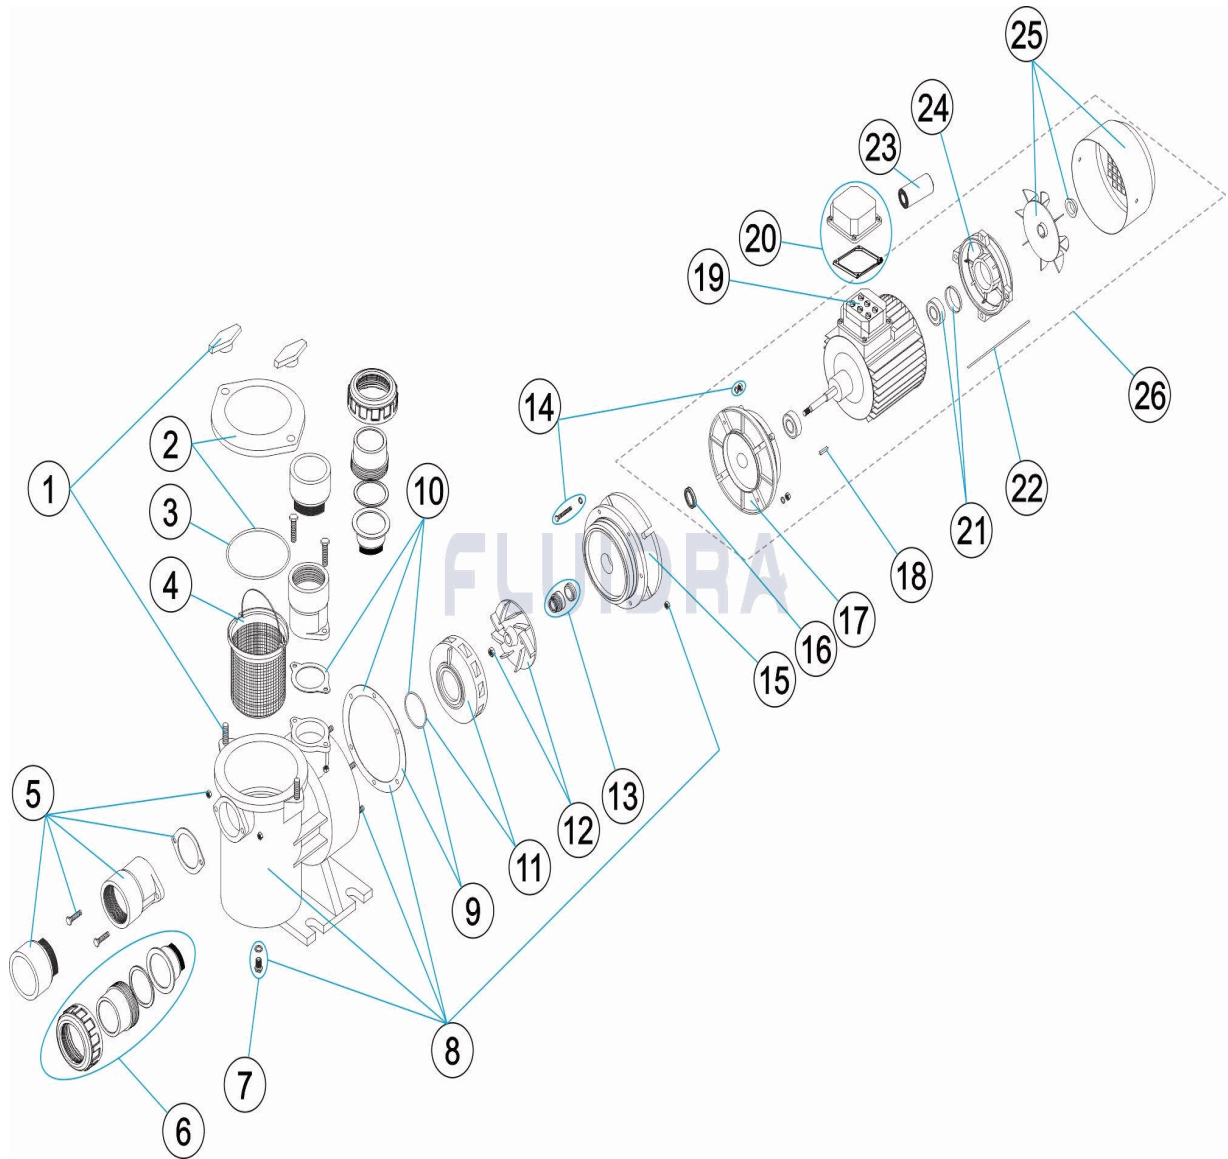

CODE **01186, 01187, 01188, 01189, 01190, 01191, 01192**

BESCHREIBUNG: **PUMPE SELBSTANSAUGEND ARAL SP-3000**

DEUTSCH

POS	CODE	BESCHREIBUNG	MENGE	POS	CODE	BESCHREIBUNG	MENGE
1	* 4405010501	SCHLISSVORRICHTUNG VORFILTER 2 HF	10	* 4405010525	DICHTUNGEN PUMPE 3 - 5,5 HP		
1	* 4405010502	SCHLISSVORRICHTUNG VORFILTER 3 - E	11	* 4405010513	WASSERVERTEILER 2 HP		
2	* 4405010503	VORFILTERDECKEL 2 HP	11	* 4405010514	WASSERVERTEILER 3 HP		
2	* 4405010504	VORFILTERDECKEL 3 - 5,5 HP	11	* 4405010515	WASSERVERTEILER 4 HP - 5,5 HP		
3	* 4405010526	GUMMIDICHTUNG 2 HP	12	* 4405010516	LAUFRAD 2 HP		
3	* 4405010527	GUMMIDICHTUNGEN 3 HP - 5,5 HP	12	* 4405020018	LAUFRAD 2 HP 60 HZ		
4	* 4405010505	VORFILTERKORB 2 CV	12	* 4405050210	LAUFRAD 2 HP BRONZE		
4	* 4405010506	VORFILTERKORB 3 - 5,5 HP	12	* 4405010517	LAUFRAD 3 HP		
5	* 4405010510	VERBINDUNG SAUG/DRUCK 3 HP	12	* 4405020019	LAUFRAD 3 HP 60 HZ		
5	* 4405010511	VERBINDUNG SAUG/DRUCK 4 HP - 5,5 HP	12	* 4405050211	LAUFRAD 3 HP BRONZE		
6	* 4405010509	VERBINDUNG SAUG/DRUCK 2 HP	12	* 4405050016	LAUFRAD 3 HP 60 HZ BRONZE		
7	4405020232	ABLASSSTOPFEN VORFILTER	12	* 4405010518	LAUFRAD 4 HP		
8	* 4405010507	PUMPENGEHÄUSE 2 HP	12	* 4405020020	LAUFRAD 4 HP 60 HZ		

* SIEHE ANMERKUNGSBLATT