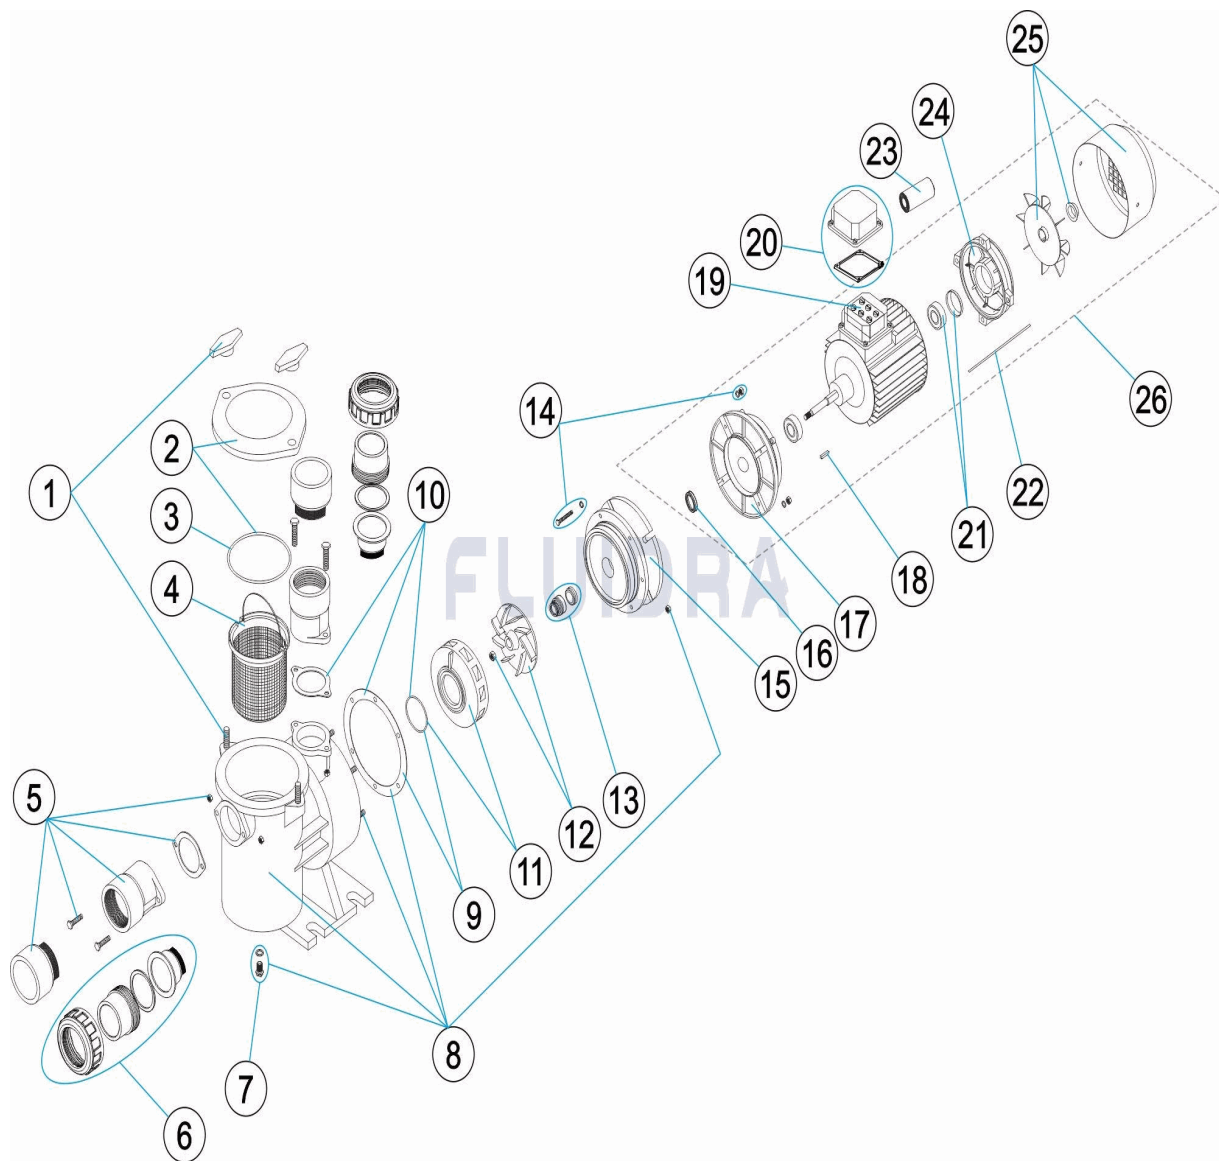

CODICE 01186, 01187, 01188, 01189, 01190, 01191, 01192

DESCRIZIONE: POMPA AUTOASPIRANTE ARAL SP-3000

ITALIANO

POS	CODICE	DESCRIZIONE	QUANTITA'	POS	CODICE	DESCRIZIONE	QUANTITA'
1	* 4405010501	CHIUSURA PREFILTRO 2HP		10	* 4405010525	GUARNIZIONI POMPA 3-5,5 HP	
1	* 4405010502	CHIUSURA PREFILTRO 3-5,5 HP		11	* 4405010513	DIFFUSORE 2 HP	
2	* 4405010503	COPERCHIO PREFILTRO 2 HP		11	* 4405010514	DIFFUSORE 3 HP	
2	* 4405010504	COPERCHIO PREFILTRO 3-5,5 HP		11	* 4405010515	DIFFUSORE 4 - 5,5 HP	
3	* 4405010526	GUARNIZIONI 2 HP		12	* 4405010516	RUOTA 2 HP	
3	* 4405010527	GUARNIZIONI 3 - 5,5 HP		12	* 4405020018	RUOTA 2 HP 60 HZ	
4	* 4405010505	CESTO PREFILTRO 2 HP		12	* 4405050210	RUOTA 2 HP BRONCE	
4	* 4405010506	CESTO PREFILTRO 3 - 5,5 HP		12	* 4405010517	RUOTA 3 HP	
5	* 4405010510	RACCORDO ASPIRAZIONE/MANDATA 3 HP		12	* 4405020019	RUOTA 3 HP 60 HZ	
5	* 4405010511	RACCORDO ASPIRAZIONE/MANDATA		12	* 4405050211	RUOTA 3 HP BRONCE	
6	* 4405010509	RACCORDO ASPIRAZIONE/MANDATA 2 HP		12	* 4405050016	RUOTA 3 HP 60 HZ BRONCE	
7	4405020232	TAPPO SPURGO PREFILTRO		12	* 4405010518	RUOTA 4 HP	
8	* 4405010507	CORPO POMBA 2 HP		12	* 4405020020	RUOTA 4 HP 60 HZ	

* SI FACCIA RIFERIMENTO AL FOGLIO DELLE OSSERVAZIONI