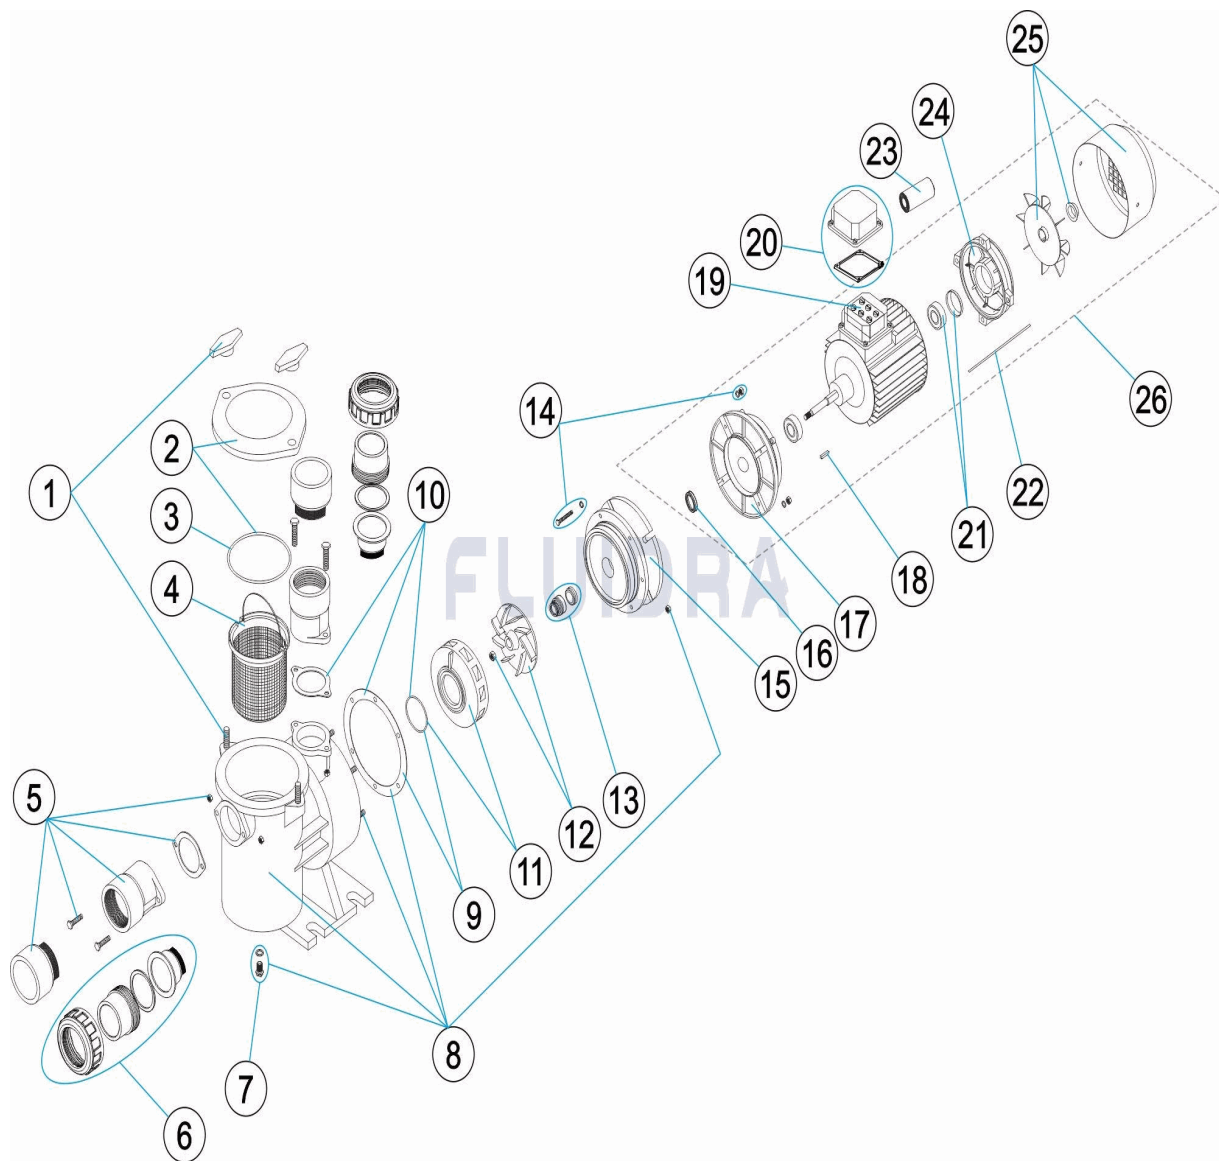

CODIGO 01186, 01187, 01188, 01189, 01190, 01191, 01192

DESCRIÇÃO: BOMBA AUTO-ASPIRANTE ARAL SP-3000

PORTUGUES

POS	CODIGO	DESCRIÇÃO	JANTIDADE	POS	CODIGO	DESCRIÇÃO	JANTIDADE
1	* 4405010501	FECHO PRÉ-FILTRO 2HP		10	* 4405010525	JUNTAS BOMBA 3 - 5,5 HP	
1	* 4405010502	FECHO PRÉ-FILTRO 3 - 5,5 HP		11	* 4405010513	DIFUSOR 2 HP	
2	* 4405010503	TAMPA PRÉ-FILTRO 2 HP		11	* 4405010514	DIFUSOR 3 HP	
2	* 4405010504	TAMPA PRÉ-FILTRO 3 - 5,5 HP		11	* 4405010515	DIFUSOR 4 - 5,5 HP	
3	* 4405010526	JUNTAS BORRACHA 2 HP		12	* 4405010516	RODÍZIO 2 HP	
3	* 4405010527	JUNTAS BORRACHA 3 - 5,5 HP		12	* 4405020018	RODÍZIO 2 HP 60 HZ	
4	* 4405010505	CESTO PRÉ-FILTRO 2 HP		12	* 4405050210	RODÍZIO 2 HP BRONCE	
4	* 4405010506	CESTO PRÉ-FILTRO 3 - 5,5 HP		12	* 4405010517	RODÍZIO 3 HP	
5	* 4405010510	UNIÃO ASPIRAÇÃO / IMPULSÃO 3 HP		12	* 4405020019	RODÍZIO 3 HP 60 HZ	
5	* 4405010511	UNIÃO ASPIRAÇÃO / IMPULSÃO		12	* 4405050211	RODÍZIO 3 HP BRONCE	
6	* 4405010509	UNIÃO ASPIRAÇÃO / IMPULSÃO 2 HP		12	* 4405050016	RODÍZIO 3 HP 60 HZ BRONCE	
7	4405020232	TAMPÃO PURGA - PRÉ-FILTRO		12	* 4405010518	RODÍZIO 4 HP	
8	* 4405010507	CORPO BOMBA 2 HP		12	* 4405020020	RODÍZIO 4 HP 60 HZ	

* VEJA A FICHA DE OBSERVAÇÕES