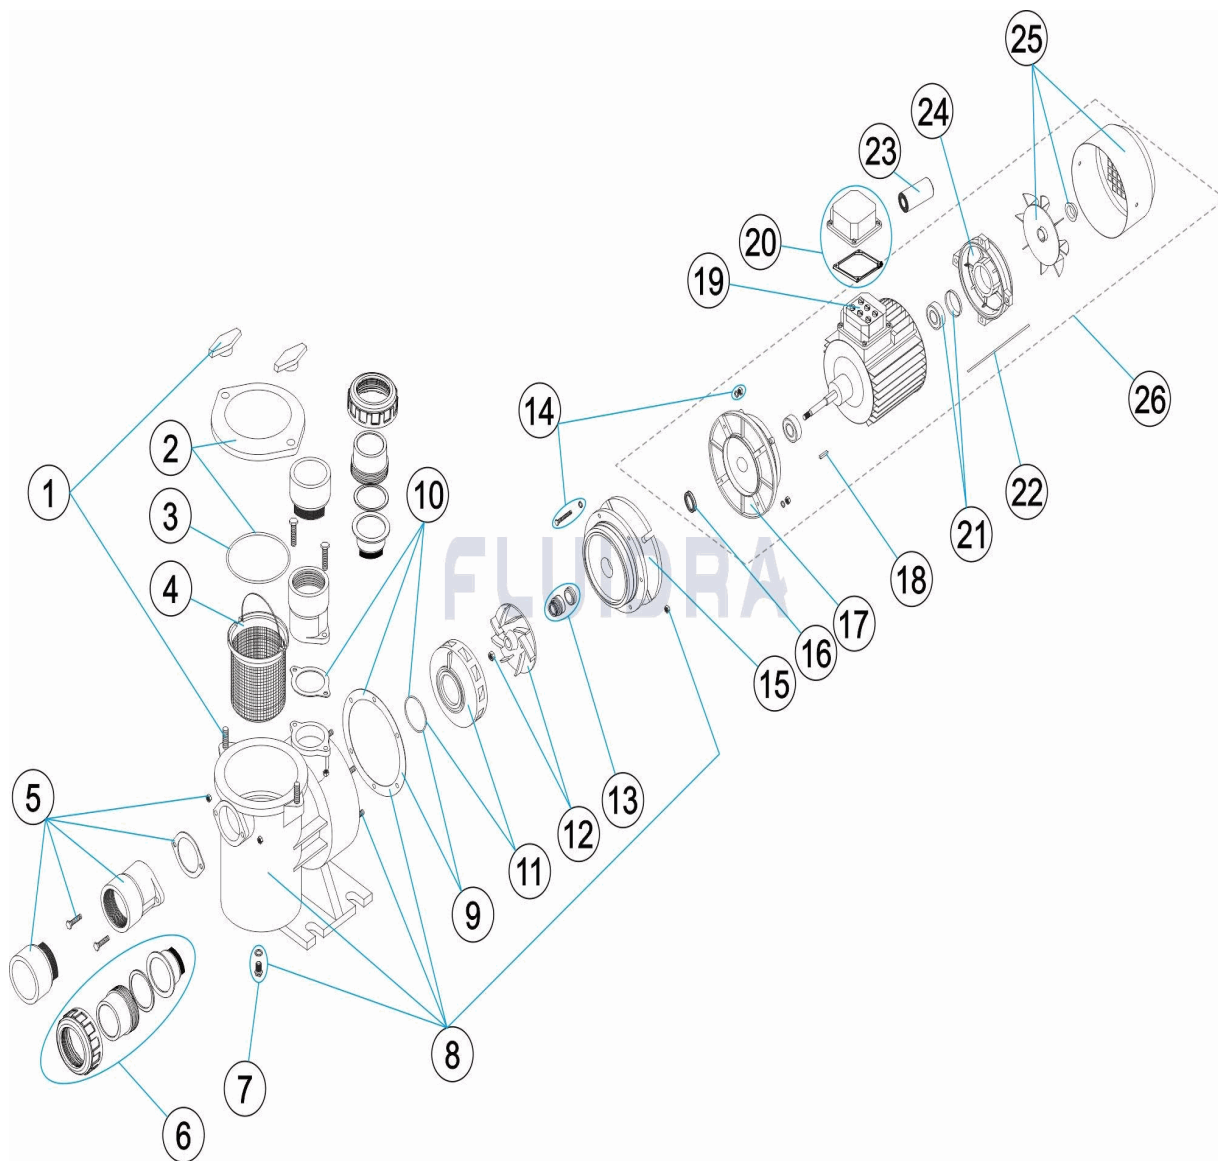

CODE 01186, 01187, 01188, 01189, 01190, 01191, 01192

DESCRIPTION: POMPE AUTO-ASPIRANTE ARAL SP-3000

FRANCAIS

POS	CODE	DESCRIPTION	QUANTITE	POS	CODE	DESCRIPTION	QUANTITE
1	* 4405010501	FERMETURE PREFILTRE 2HP		10	* 4405010525	JOINTS POMPE DE 3 CV A 5,5 CV	
1	* 4405010502	FERMETURE PREFILTRE DE 3 CV A 5,5 CV		11	* 4405010513	DIFFUSEUR 2 HP	
2	* 4405010503	COUVERCLE PRÉFILTRE 2 HP		11	* 4405010514	DIFFUSEUR 2 HP	
2	* 4405010504	COUVERCLE PREFILTRE DE 3 CV A 5,5 CV		11	* 4405010515	DIFFUSEUR 4 - 5,5 HP	
3	* 4405010526	JOINT 2 HP		12	* 4405010516	TURBINE 2 HP	
3	* 4405010527	JOINT 3 - 5,5 HP		12	* 4405020018	TURBINE 2 HP 60 HZ	
4	* 4405010505	PANIER PRÉFILTRE 2 HP		12	* 4405050210	TURBINE 2 HP BRONCE	
4	* 4405010506	PANIER PRÉFILTRE 3 - 5,5 HP		12	* 4405010517	TURBINE 3 HP	
5	* 4405010510	UNION ASPIRATION/REFOULEMENT 3 CV		12	* 4405020019	TURBINE 3 HP 60 HZ	
5	* 4405010511	UNION ASPIRATION/REFOULEMENT		12	* 4405050211	TURBINE 3 HP BRONCE	
6	* 4405010509	UNION ASPIRATION/REFOULEMENT 2 HP		12	* 4405050016	TURBINE 3 HP 60 HZ BRONCE	
7	4405020232	BOUCHON PURGE PREFILTRE		12	* 4405010518	TURBINE 4 HP	
8	* 4405010507	CORPS POMPE 2 HP		12	* 4405020020	TURBINE 4 HP 60 HZ	

* VOIR FICHE D'OBSERVATIONS