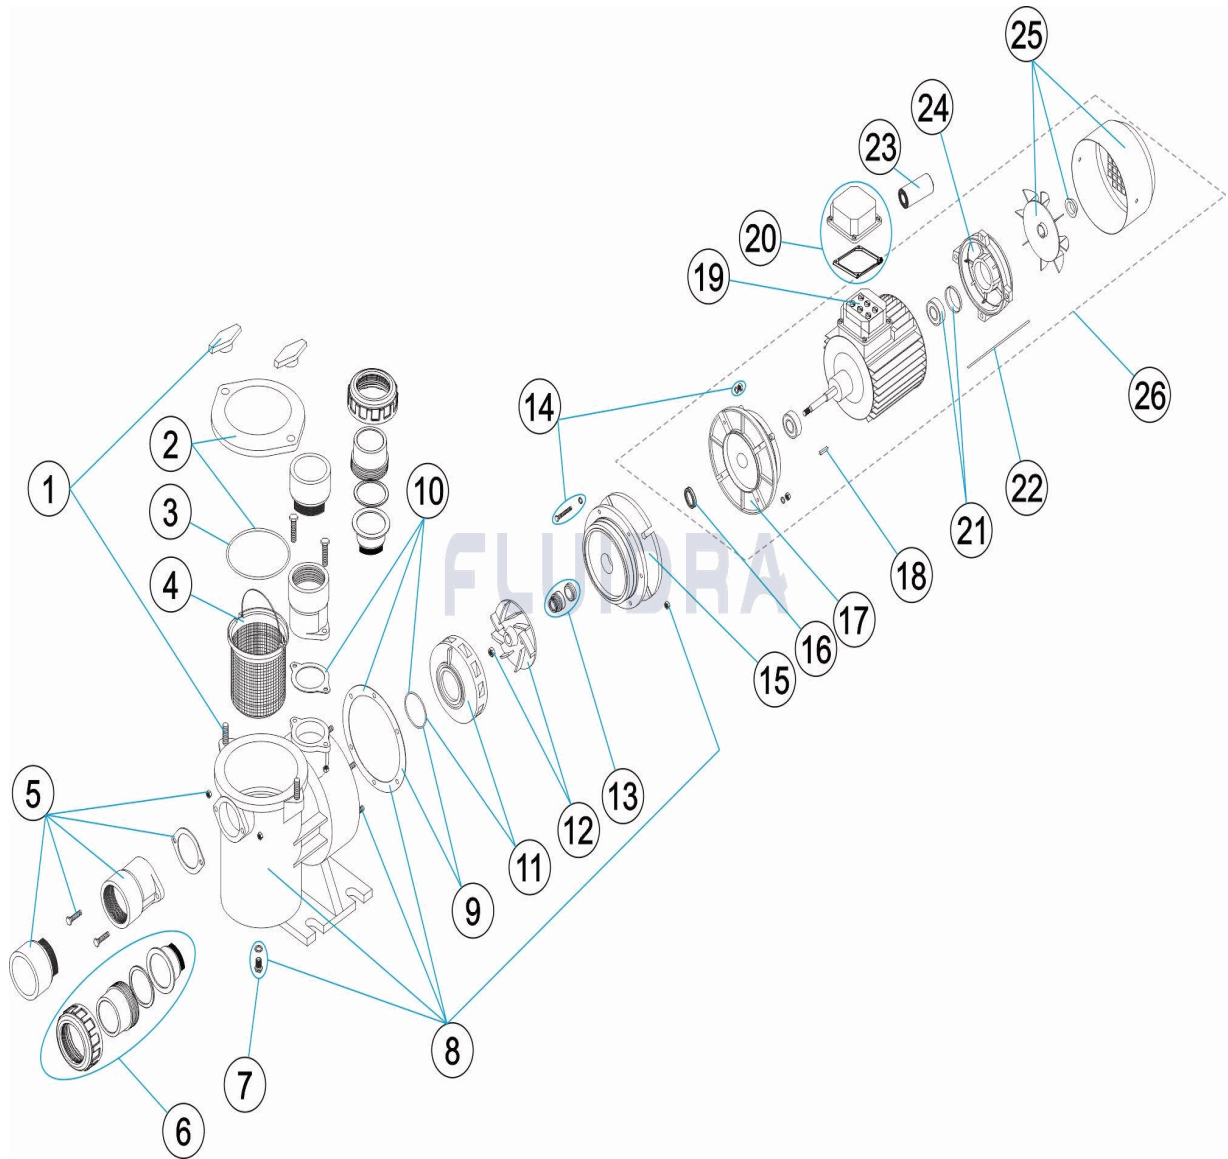

CODIGO **01186, 01187, 01188, 01189, 01190, 01191, 01192**

DESCRIPCION: **BOMBA AUTOASPIRANTE ARAL SP-3000**

**ESPAÑOL**

POS	CODIGO	DESCRIPCION	CANTIDAD	POS	CODIGO	DESCRIPCION	CANTIDAD
1	* 4405010501	CIERRE PREFILTRO DE 2 HP		10	* 4405010525	JUNTAS BOMBA DE 3 - 5,5 HP	
1	* 4405010502	CIERRE PREFILTRO DE 3 - 5,5 HP		11	* 4405010513	DIFUSOR 2 HP	
2	* 4405010503	TAPA PREFILTRO 2 HP		11	* 4405010514	DIFUSOR 3 HP	
2	* 4405010504	TAPA PREFILTRO DE 3 - 5,5 HP		11	* 4405010515	DIFUSOR DE 4HP A 5,5 HP	
3	* 4405010526	JUNTA GOMA 2 HP		12	* 4405010516	RODETE 2 HP	
3	* 4405010527	JUNTAS GOMA DE 3 HP A 5,5 HP		12	* 4405020018	RODETE 2 HP 60 HZ	
4	* 4405010505	CESTO PREFILTRO 2 CV		12	* 4405050210	RODETE 2 HP BRONCE	
4	* 4405010506	CESTO PREFILTRO DE 3 - 5,5 HP		12	* 4405010517	RODETE 3 HP	
5	* 4405010510	UNION ASPIRACION/IMPULSION 3 HP		12	* 4405020019	RODETE 3 HP 60 HZ	
5	* 4405010511	UNION ASPIRACION/IMPULSION DE 4 HP A		12	* 4405050211	RODETE 3 HP BRONCE	
6	* 4405010509	UNION ASPIRACION/IMPULSION 2 HP		12	* 4405050016	RODETE 3 HP 60 HZ BRONCE	
7	4405020232	TAPON PURGA PREFILTRO		12	* 4405010518	RODETE 4 HP	
8	* 4405010507	CUERPO BOMBA 2 HP		12	* 4405020020	RODETE 4 HP 60 HZ	