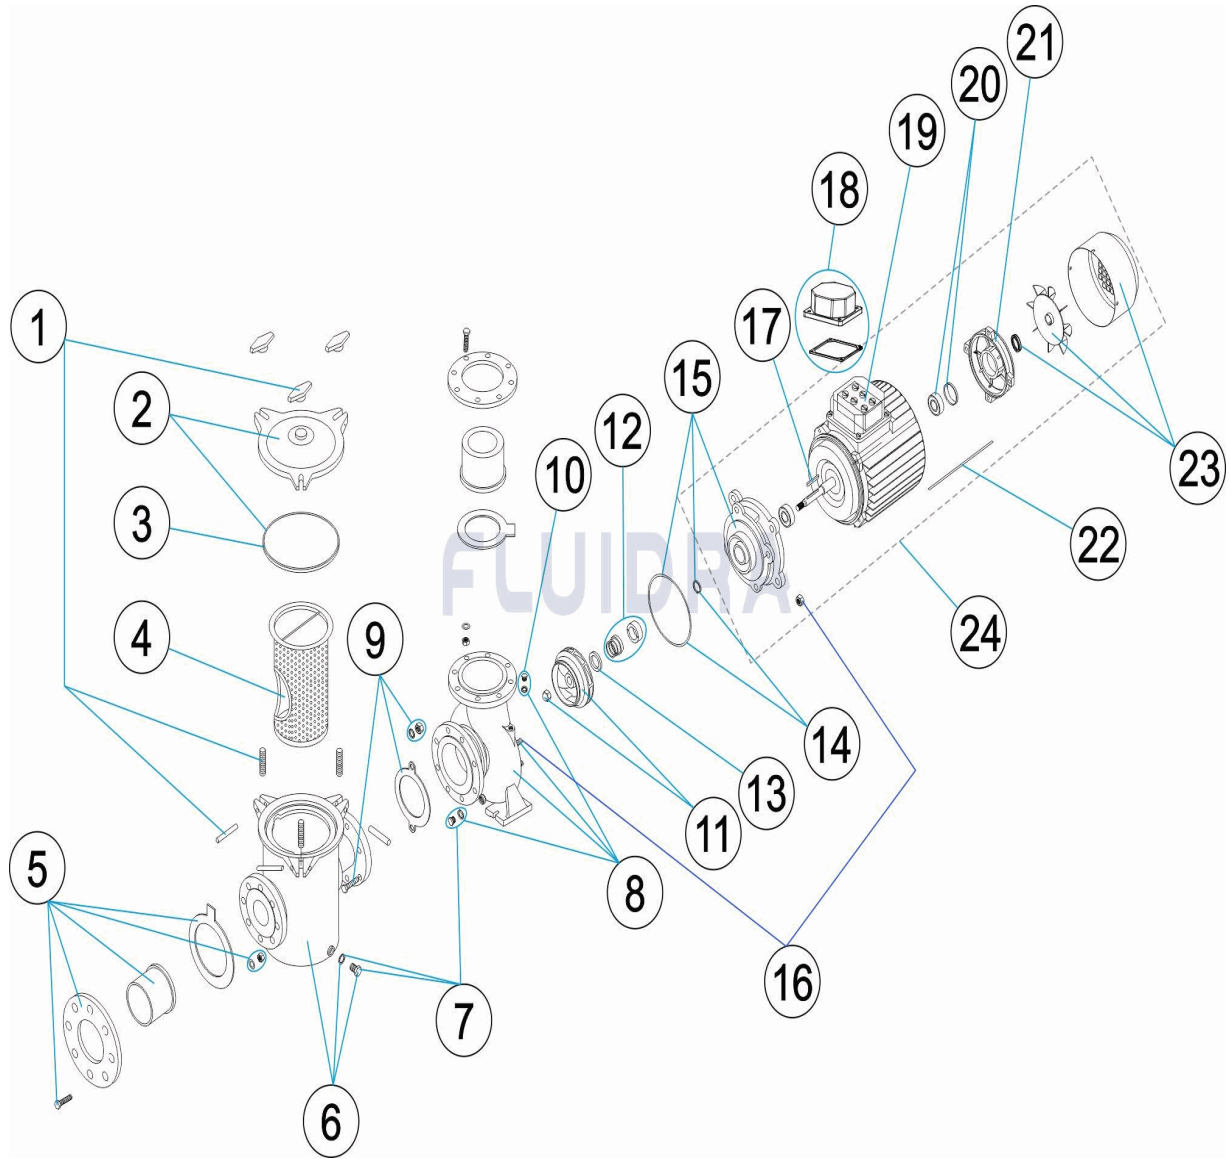

CODIGO 01193, 01194, 01195, 01196, 01197, 01198, 01199, 01200, 01201, 01202, 01203, 01204, 01205, 01206, 01207

DESCRIPCION: BOMBA CENTRIFUGA ARAL C-3000

ESPAÑOL

POS	CODIGO	DESCRIPCION	CANTIDAD	POS	CODIGO	DESCRIPCION	CANTIDAD
1	4405020201	CIERRE PREFILTRO		8	* 4405020213	CUERPO BOMBA 15 HP	
2	4405020202	TAPA PREFILTRO		9	* 4405020208	UNION PREFILTRO DE 3 - 5,5 HP(1196/1197)	
3	4405020255	JUNTA TORICA D. 232X8		9	* 4405020209	UNION PREFILTRO/BOMBA 7,5HP(01215-01:	
4	4405020203	CESTO PREFILTRO		9	* 4405020210	UNION PREFILTRO 15 HP	
5	* 4405020257	ACCESORIOS ENLACE D-90 3HP A 5,5HP(1		10	4405020507	TAPON PURGA PREFILTRO	
5	* 4405020258	ACCESORIOS ENLACE D-110 5,5HP(1198/1		11	* 4405020214	RODETE 3 HP	
5	* 4405020259	ACCESORIOS ENLACE 15 HP		11	* 4405020016	RODETE 3 HP 60 HZ	
6	* 4405020404	PREFILTRO 4HP A 7,5HP(01213-01214)		11	* 4405050114	RODETE 3HP	
6	* 4405020205	PREFILTRO DE 5,5 HP(01215-01216) A 10 H		11	* 4405050013	RODETE 3HP 60 HZ	
6	* 4405020206	PREFILTRO 12,5 HP		11	* 4405020215	RODETE 4 HP	
6	* 4405020207	PREFILTRO 15 HP		11	* 4405020017	RODETE 4 HP 60 HZ	
7	* 4405020231	TAPON PURGA CUERPO BOMBA		11	* 4405050115	RODETE 4HP	