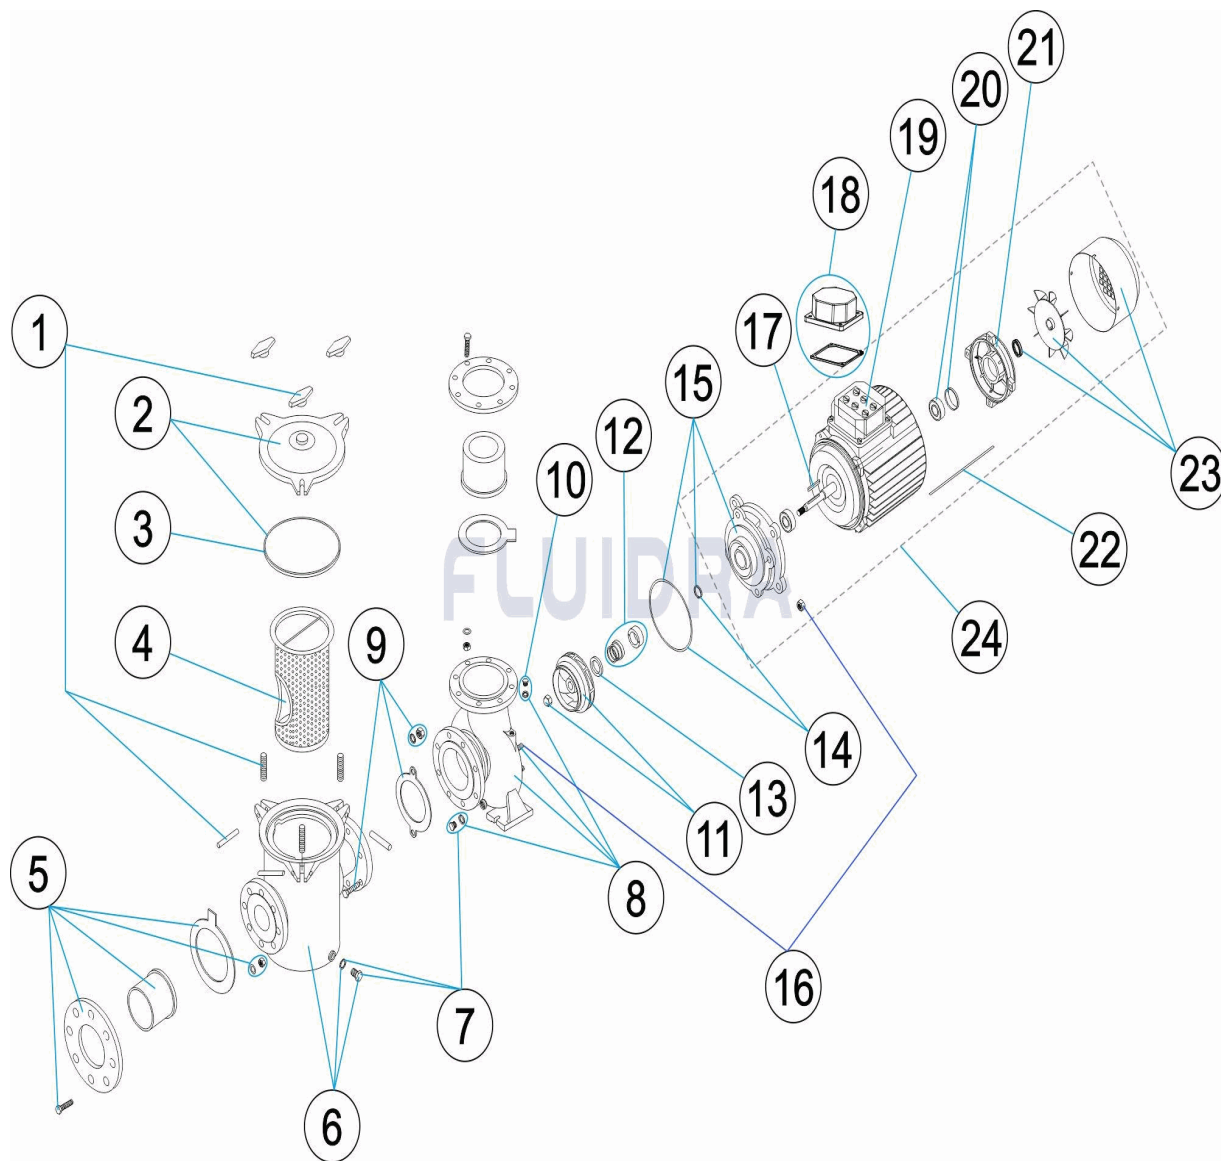

CODE **01193, 01194, 01195, 01196, 01197, 01198, 01199, 01200, 01201, 01202, 01203, 01204, 01205, 01206, 01207**

DESCRIPTION: **POMPE CENTRIFUGE ARAL C-3000**

FRANCAIS

POS	CODE	DESCRIPTION	QUANTITE	POS	CODE	DESCRIPTION	QUANTITE
1	4405020201	FERMETURE PREFILTRE		8	* 4405020213	CORPS POMPE 15 HP	
2	4405020202	COUVERCLE PRÉFILTRE		9	* 4405020208	UNION PREFILTRE DE 3 - 5,5 HP(1196/1197)	
3	4405020255	JOINT TORIQUE D. 232X8		9	* 4405020209	UNION PREFILTRE/POMPE 7,5HP(01215-01:	
4	4405020203	PANIER PRÉFILTRE		9	* 4405020210	UNION PREFILTRE 15 HP	
5	* 4405020257	RACCORDS UNION D 90 3HP-5,5HP(1196/1		10	4405020507	BOUCHON PURGE PREFILTRE	
5	* 4405020258	RACCORDS UNION D 110 5,5HP(1198/1199)		11	* 4405020214	TURBINE 3 HP	
5	* 4405020259	RACCORDS UNION 15 HP		11	* 4405020016	TURBINE 3 HP 60 HZ	
6	* 4405020404	PREFILTRE 4HP-7,5HP(01213-01214)		11	* 4405050114	TURBINE 3 HP	
6	* 4405020205	PREFILTRE DE 5,5HP(01215-01216) A 10 H		11	* 4405050013	TURBINE 3 HP 60 HZ	
6	* 4405020206	PREFILTRE 12,5 HP		11	* 4405020215	TURBINE 4 HP	
6	* 4405020207	PREFILTRE 15 HP		11	* 4405020017	TURBINE 4 HP 60 HZ	
7	* 4405020231	BOUCHON PURGE CORPS POMPE		11	* 4405050115	TURBINE 4 HP	

* VOIR FICHE D'OBSERVATIONS