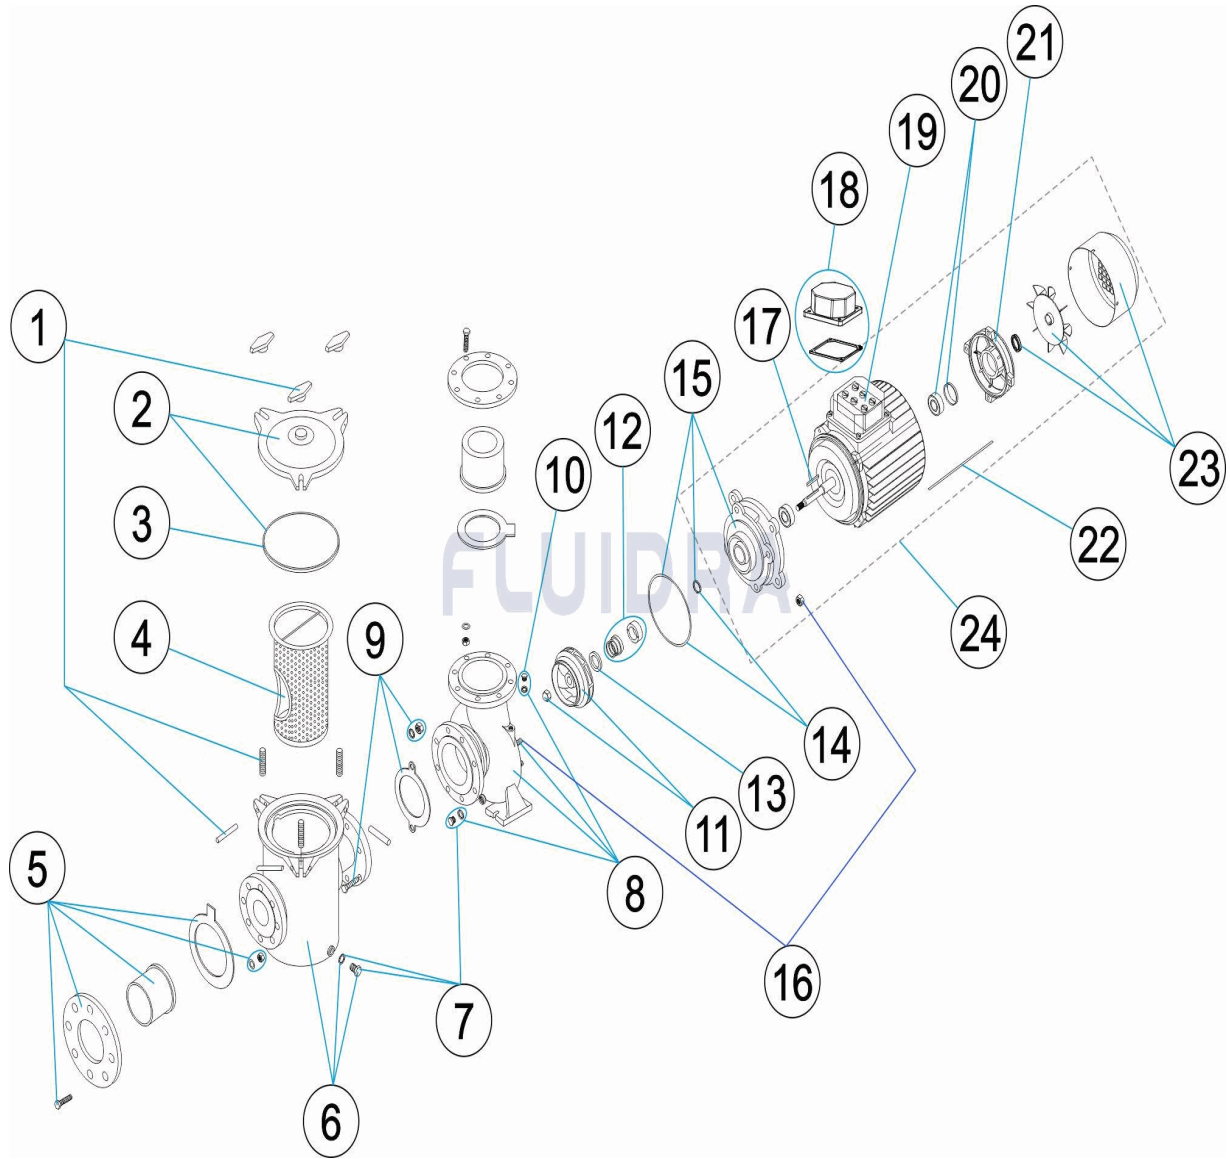

CODE **01193, 01194, 01195, 01196, 01197, 01198, 01199, 01200, 01201, 01202, 01203, 01204, 01205, 01206, 01207**

BESCHREIBUNG: **ZENTRIFUGALPUMPE ARAL C-3000**

DEUTSCH

POS	CODE	BESCHREIBUNG	MENGE	POS	CODE	BESCHREIBUNG	MENGE
1	4405020201	SCHLIESSVORRICHTUNG VORFILTER		8	* 4405020213	PUMPENGEHÄUSE 15 HP	
2	4405020202	VORFILTERDECKEL		9	* 4405020208	VERBINDUNG VORFILTER 3 - 5,5 HP (1196/1	
3	4405020255	O-RING D. 232 X 8		9	* 4405020209	VERBINDUNG VORFILTER/PUMPE 7,5 HP (C	
4	4405020203	VORFILTERKORB		9	* 4405020210	VERBINDUNG VORFILTER 15 HP	
5	* 4405020257	ANSCHLUSSZUBEHÖR D. 90, 3 HP - 5,5 HP		10	4405020507	ABLASSSTOPFEN VORFILTER	
5	* 4405020258	ANSCHLUSSZUBEHÖR D. 110 5,5 HP (1198,		11	* 4405020214	LAUFRAD 3 HP	
5	* 4405020259	ANSCHLUSSZUBEHÖR 15 HP		11	* 4405020016	LAUFRAD 3 HP 60 HZ	
6	* 4405020404	VORFILTER 4 HP - 7,5 HP (01213 - 01214)		11	* 4405050114	LAUFRAD 3 HP	
6	* 4405020205	VORFILTER 5,5 HP (01215 - 01216) - 10 HP		11	* 4405050013	LAUFRAD 3 HP 60 HZ	
6	* 4405020206	VORFILTER 12,5 HP		11	* 4405020215	LAUFRAD 4 HP	
6	* 4405020207	VORFILTER 15 HP		11	* 4405020017	LAUFRAD 4 HP 60 HZ	
7	* 4405020231	ABLASSSTOPFEN PUMPENGEHÄUSE		11	* 4405050115	LAUFRAD 4 HP