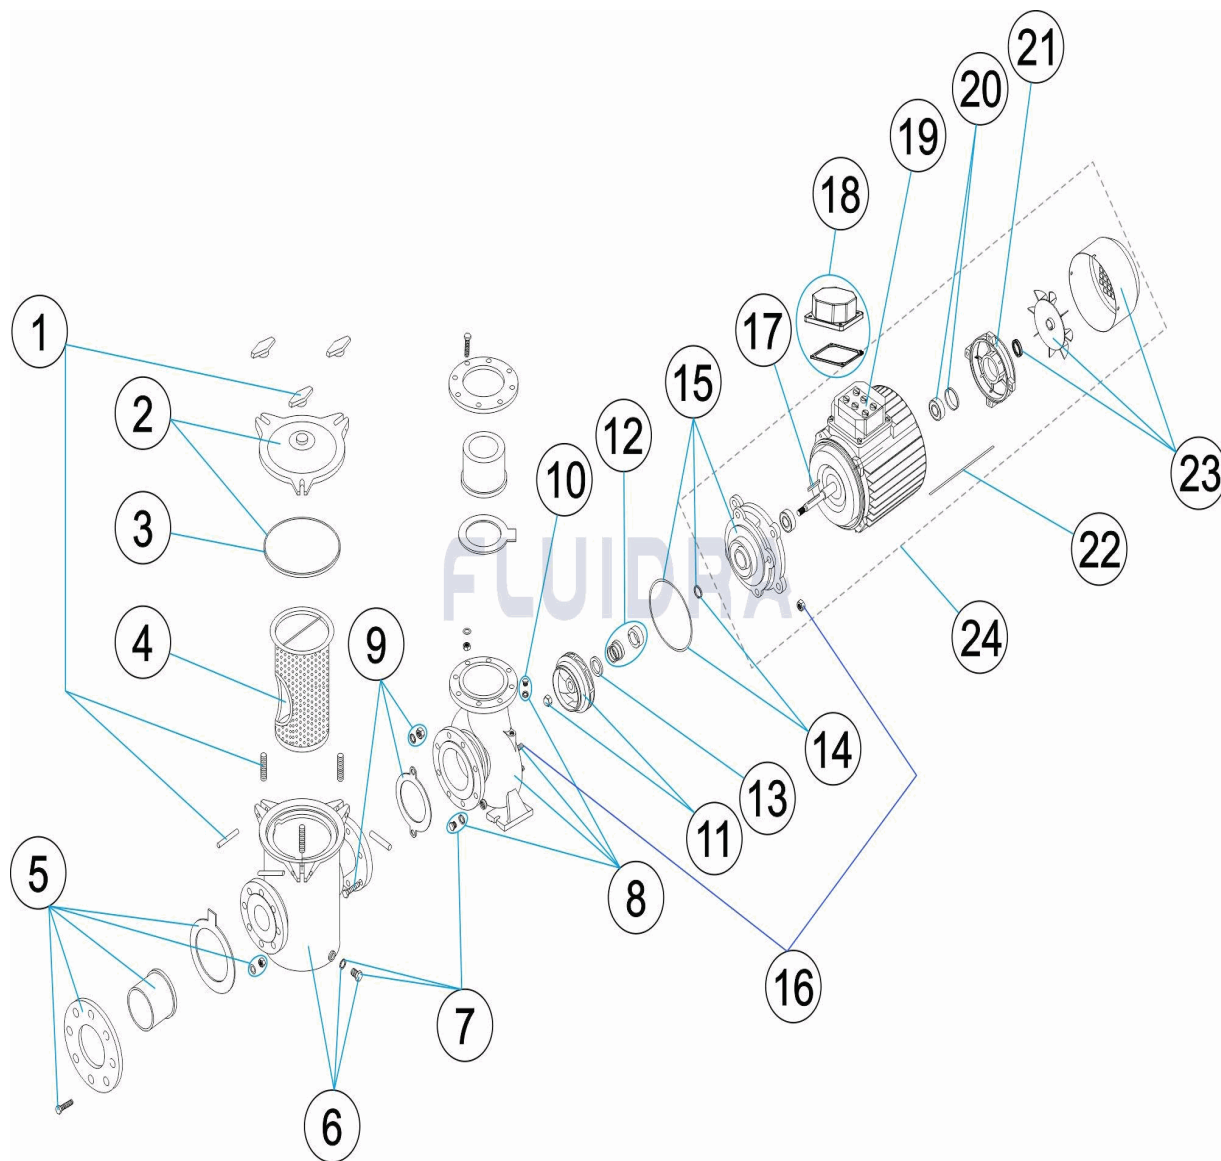

CODICE **01193, 01194, 01195, 01196, 01197, 01198, 01199, 01200, 01201, 01202, 01203, 01204, 01205, 01206, 01207**

DESCRIZIONE: **POMPA CENTRIFUGA ARAL C-3000**

ITALIANO

POS	CODICE	DESCRIZIONE	QUANTITA'	POS	CODICE	DESCRIZIONE	QUANTITA'
1	4405020201	CHIUSURA PREFILTRO		8	* 4405020213	CORPO POMBA 15 HP	
2	4405020202	COPERCHIO PREFILTRO		9	* 4405020208	RACCORDO PREFILTRO 3 HP-5,5 HP(1196/1	
3	4405020255	O-RING D. 232X8		9	* 4405020209	RACCORDO PREFILTRO/POMPA 7,5HP(012	
4	4405020203	CESTO PREFILTRO		9	* 4405020210	RACCORDO PREFILTRO 15 HP	
5	* 4405020257	MANICOTTI DI UNIONE D90 3HP-5,5HP(119		10	4405020507	TAPPO SPURGO PREFILTRO	
5	* 4405020258	MANICOTTI DI UNIONE D 110 5,5HP(1198/1'		11	* 4405020214	RUOTA 3 HP	
5	* 4405020259	MANICOTTI DI UNIONE 15 HP		11	* 4405020016	RUOTA 3 HP 60 HZ	
6	* 4405020404	PREFILTRO 4HP-7,5 HP(01213-01214)		11	* 4405050114	RUOTA 3 HP	
6	* 4405020205	PREFILTRO 5,5 HP(01215-01216) -10 HP		11	* 4405050013	RUOTA 3 HP 60 HZ	
6	* 4405020206	PREFILTRO 12,5 HP		11	* 4405020215	RUOTA 4 HP	
6	* 4405020207	PREFILTRO 15 HP		11	* 4405020017	RUOTA 4 HP 60 HZ	
7	* 4405020231	TAPPO SPURGO CORPO POMPA		11	* 4405050115	RUOTA 4 HP	

* SI FACCIA RIFERIMENTO AL FOGLIO DELLE OSSERVAZIONI