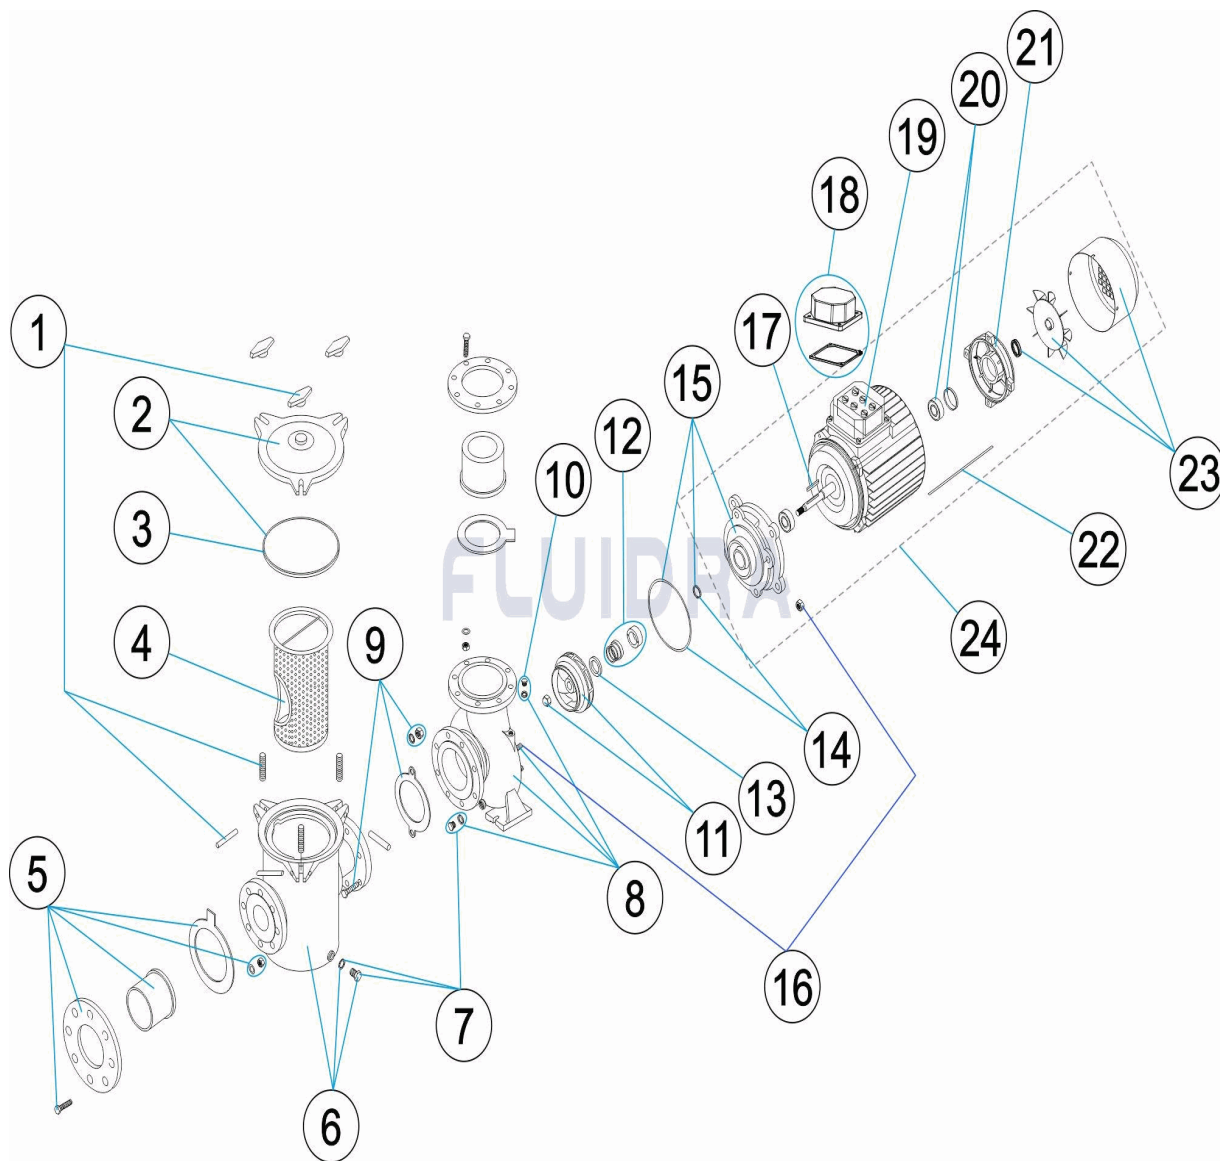

CODIGO 01193, 01194, 01195, 01196, 01197, 01198, 01199, 01200, 01201, 01202, 01203, 01204, 01205, 01206, 01207

DESCRIÇÃO: BOMBA CENTRÍFUGA ARAL C-3000

PORTUGUES

POS	CODIGO	DESCRIÇÃO	JANTIDADE	POS	CODIGO	DESCRIÇÃO	JANTIDADE
1	4405020201	FECHO PRÉ-FILTRO		8	* 4405020213	CORPO BOMBA 15 HP	
2	4405020202	TAMPA PRÉ-FILTRO		9	* 4405020208	UNIÃO PRÉ-FILTRO 3 - 5,5 HP(1196/1197)	
3	4405020255	JUNTA TÓRICA D. 232X8		9	* 4405020209	UNIÃO PRÉ-FILTRO 7,5HP(01215-01216)- 10	
4	4405020203	CESTO PRÉ-FILTRO		9	* 4405020210	UNIÃO PRÉ-FILTRO 15 HP	
5	* 4405020257	ACESSÓRIOS DE UNIÃO D 90 3HP-5,5HP(1		10	4405020507	TAMPÃO PURGA PREFILTRO	
5	* 4405020258	ACESSÓRIOS DE UNIÃO D110 5,5HP(1198/		11	* 4405020214	RODÍZIO 3 HP	
5	* 4405020259	ACESSÓRIOS DE UNIÃO 15 HP		11	* 4405020016	RODÍZIO 3 HP 60 HZ	
6	* 4405020404	PRÉ-FILTRO 4HP - 7,5HP(01213-01214)		11	* 4405050114	RODÍZIO 3 HP	
6	* 4405020205	PRÉ-FILTRO DE 5,5 HP(01215-01216)- 10 HI		11	* 4405050013	RODÍZIO 3 HP 60 HZ	
6	* 4405020206	PRÉ-FILTRO 12,5 HP		11	* 4405020215	RODÍZIO 4 HP	
6	* 4405020207	PRÉ-FILTRO 15 HP		11	* 4405020017	RODÍZIO 4 HP 60 HZ	
7	* 4405020231	TAMPÃO PURGA CORPO BOMBA		11	* 4405050115	RODÍZIO 4 HP	

* VEJA A FICHA DE OBSERVAÇÕES