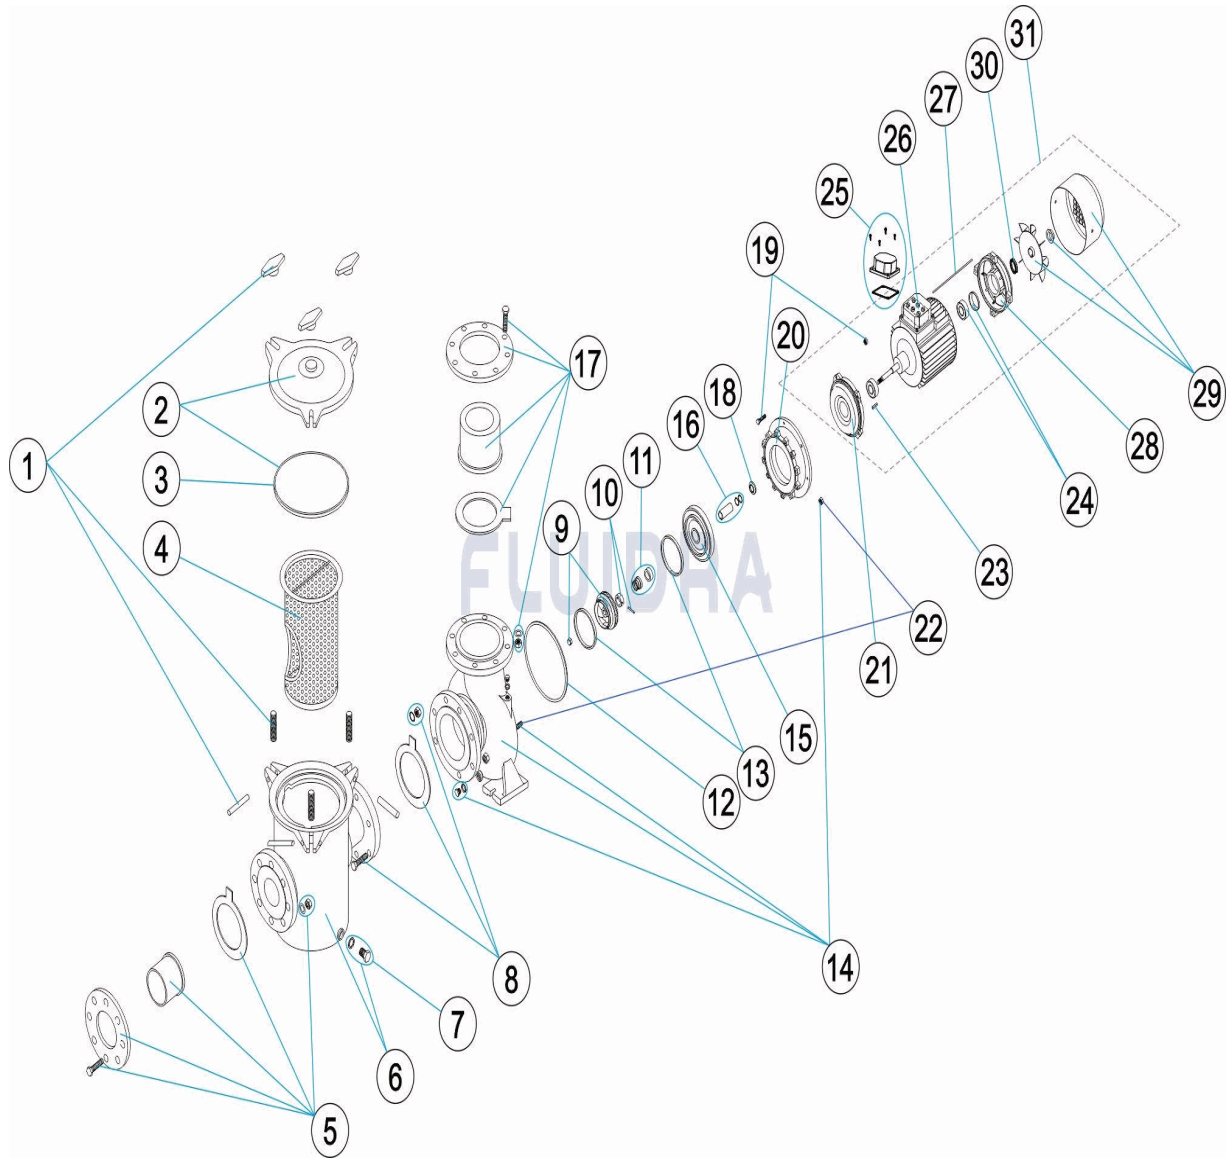

CODIGO 01209, 01210, 01211, 01212, 01213, 01214, 01215, 01216, 01217, 01218, 01219, 01220, 01221, 01222

DESCRIPCION: BOMBA CENTRIFUGA ARAL C-1500

ESPAÑOL

POS	CODIGO	DESCRIPCION	CANTIDAD	POS	CODIGO	DESCRIPCION	CANTIDAD
1	4405020201	CIERRE PREFILTRO		9	* 4405020001	RODETE 4HP 60 HZ	
2	4405020202	TAPA PREFILTRO		9	* 4405050000	RODETE 4HP BRONCE	
3	4405020255	JUNTA TORICA D. 232X8		9	* 4405050001	RODETE 4HP 60 HZ BRONCE	
4	4405020203	CESTO PREFILTRO		9	* 4405020415	RODETE 5,5 HP	
5	* 4405020257	ACCESORIOS ENLACE D-90 3HP A 5,5HP(1		9	* 4405020002	RODETE 5,5 HP 60 HZ	
5	* 4405020258	ACCESORIOS ENLACE D-110 5,5HP(1198/1		9	* 4405050002	RODETE 5,5 HP BRONCE	
5	* 4405020259	ACCESORIOS ENLACE 15 HP		9	* 4405020416	RODETE 7,5 HP(01213-01214)	
6	* 4405020404	PREFILTRO 4HP A 7,5HP(01213-01214)		9	* 4405020003	RODETE 7,5 HP(01213-01214) 60 HZ	
6	* 4405020205	PREFILTRO DE 5,5 HP(01215-01216) A 10 H		9	* 4405050005	RODETE 7,5 HP(01213-01214) BRONCE	
6	* 4405020207	PREFILTRO15 HP		9	* 4405020417	RODETE 7,5 HP(01215-01216)	
7	4405020232	TAPON PURGA PREFILTRO		9	* 4405020004	RODETE 7,5 HP(01215-01216) 60 HZ	
8	* 4405020208	UNION PREFILTRO DE 3 - 5,5 HP(1196/1197		9	* 4405050003	RODETE 7,5 HP(01215-01216) BRONCE	