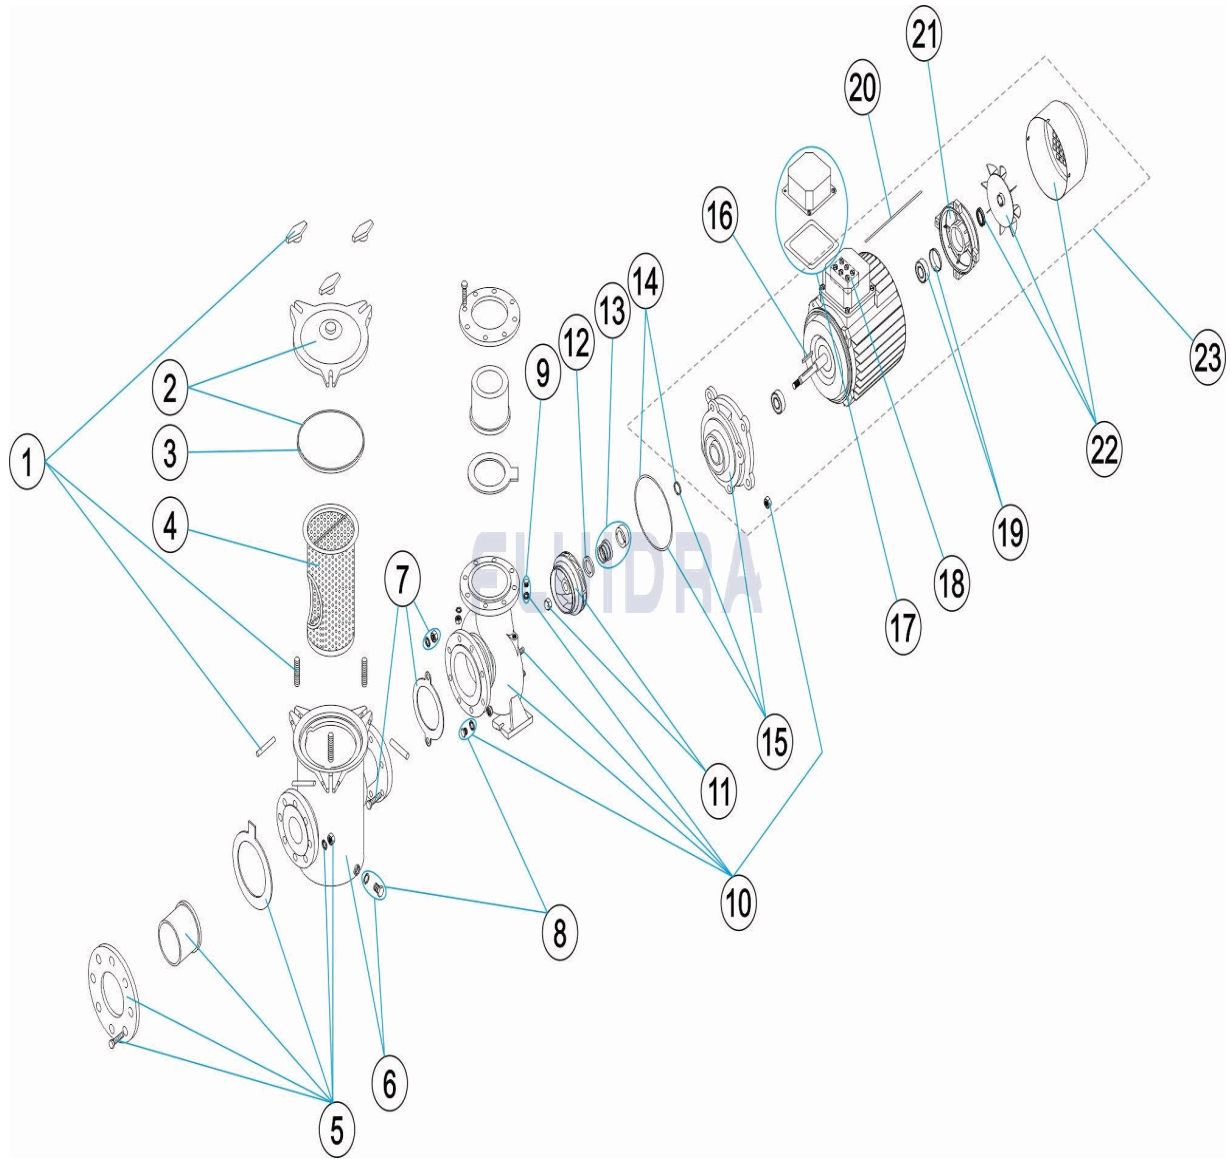

CODIGO 01242, 01243, 01244, 01245, 01246, 01247, 01248, 01249, 01250, 01251, 01252, 01253, 01254, 01255, 01256

DESCRIPCION: BOMBA CENTRIFUGA BRONCE BAIKAL C-3000

ESPAÑOL

POS	CODIGO	DESCRIPCION	CANTIDAD	POS	CODIGO	DESCRIPCION	CANTIDAD
1	4405020201	CIERRE PREFILTRO		8	* 4405020230	TAPON PURGA CUERPO BOMBA	
2	4405050102	TAPA PREFILTRO		9	* 4405020507	TAPON PURGA PREFILTRO	
3	4405020255	JUNTA TORICA D. 232X8		9	* 4405020232	TAPON PURGA PREFILTRO	
4	4405020203	CESTO PREFILTRO		10	* 4405050111	CUERPO BOMBA (3-5,5HP)	
5	* 4405020257	ACCESORIOS ENLACE D-90 3HP A 5,5HP(1		10	* 4405050112	CUERPO BOMBA (5,5-12,5HP)	
5	* 4405020258	ACCESORIOS ENLACE D-110 5,5HP(1198/1		10	* 4405050113	CUERPO 15 HP	
5	* 4405020259	ACCESORIOS ENLACE 15 HP		11	* 4405050114	RODETE 3HP	
6	* 4405050104	PREFILTRO (3-5,5 HP)		11	* 4405050013	RODETE 3HP 60 HZ	
6	* 4405050105	PREFILTRO (5,5-10 HP)		11	* 4405050115	RODETE 4HP	
6	* 4405050106	PREFILTRO (12,5 HP)		11	* 4405050014	RODETE 4HP 60 HZ	
6	* 4405050107	PREFILTRO 15 HP		11	* 4405050116	RODETE 5,5 HP	
7	* 4405020208	UNION PREFILTRO DE 3 - 5,5 HP(1196/1197		11	* 4405050015	RODETE 5,5 HP 60 HZ	