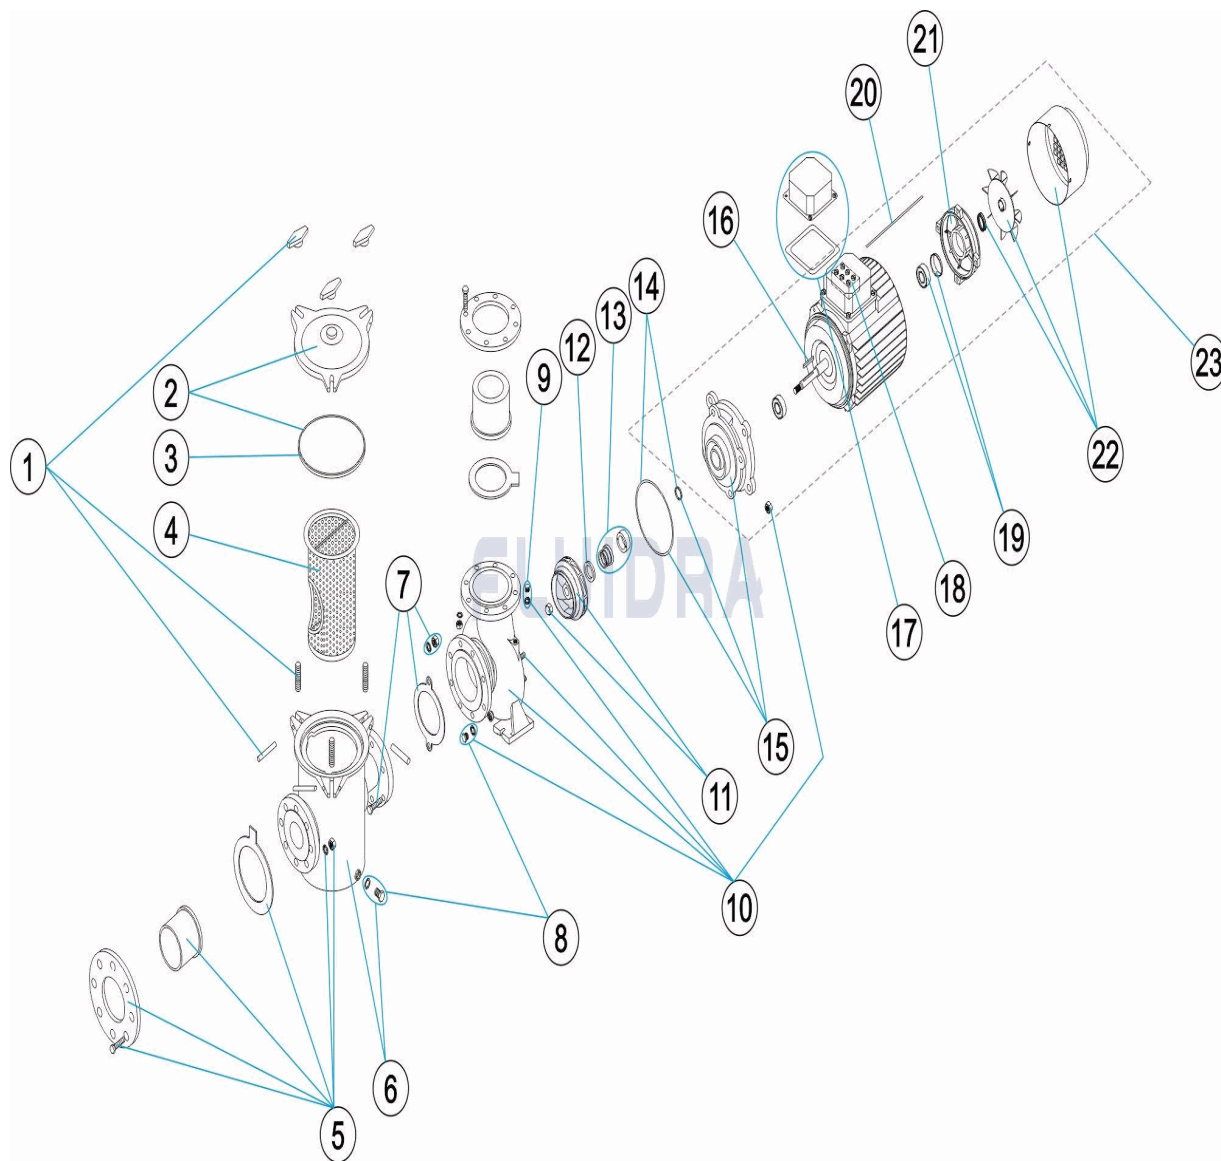

CODICE 01242, 01243, 01244, 01245, 01246, 01247, 01248, 01249, 01250, 01251, 01252, 01253, 01254, 01255, 01256

DESCRIZIONE: POMPA CENTRIFUGA BRONZO BAIKAL C-3000

ITALIANO

POS	CODICE	DESCRIZIONE	QUANTITA'	POS	CODICE	DESCRIZIONE	QUANTITA'
1	4405020201	CHIUSURA PREFILTRO		8	* 4405020230	TAPPO SPURGO CORPO POMPA	
2	4405050102	COPERCHIO PREFILTRO		9	* 4405020507	TAPPO SPURGO PREFILTRO	
3	4405020255	O-RING D. 232X8		9	* 4405020232	TAPPO SPURGO PREFILTRO	
4	4405020203	CESTO PREFILTRO		10	* 4405050111	CORPO BOMBA 3 - 5,5 HP	
5	* 4405020257	MANICOTTI DI UNIONE D90 3HP-5,5HP(119		10	* 4405050112	CORPO BOMBA 5,5 - 12,5	
5	* 4405020258	MANICOTTI DI UNIONE D 110 5,5HP(1198/1'		10	* 4405050113	CORPO 15 HP	
5	* 4405020259	MANICOTTI DI UNIONE 15 HP		11	* 4405050114	RUOTA 3 HP	
6	* 4405050104	PREFILTRO 3-5,5 HP		11	* 4405050013	RUOTA 3 HP 60 HZ	
6	* 4405050105	PREFILTRO 5,5-10 HP		11	* 4405050115	RUOTA 4 HP	
6	* 4405050106	PREFILTRO 12,5 HP		11	* 4405050014	RUOTA 4 HP 60 HZ	
6	* 4405050107	PREFILTRO 15 HP		11	* 4405050116	RUOTA 5,5 HP	
7	* 4405020208	RACCORDO PREFILTRO 3 HP-5,5 HP(1196/		11	* 4405050015	RUOTA 5,5 HP 60 HZ	

* SI FACCIA RIFERIMENTO AL FOGLIO DELLE OSSERVAZIONI