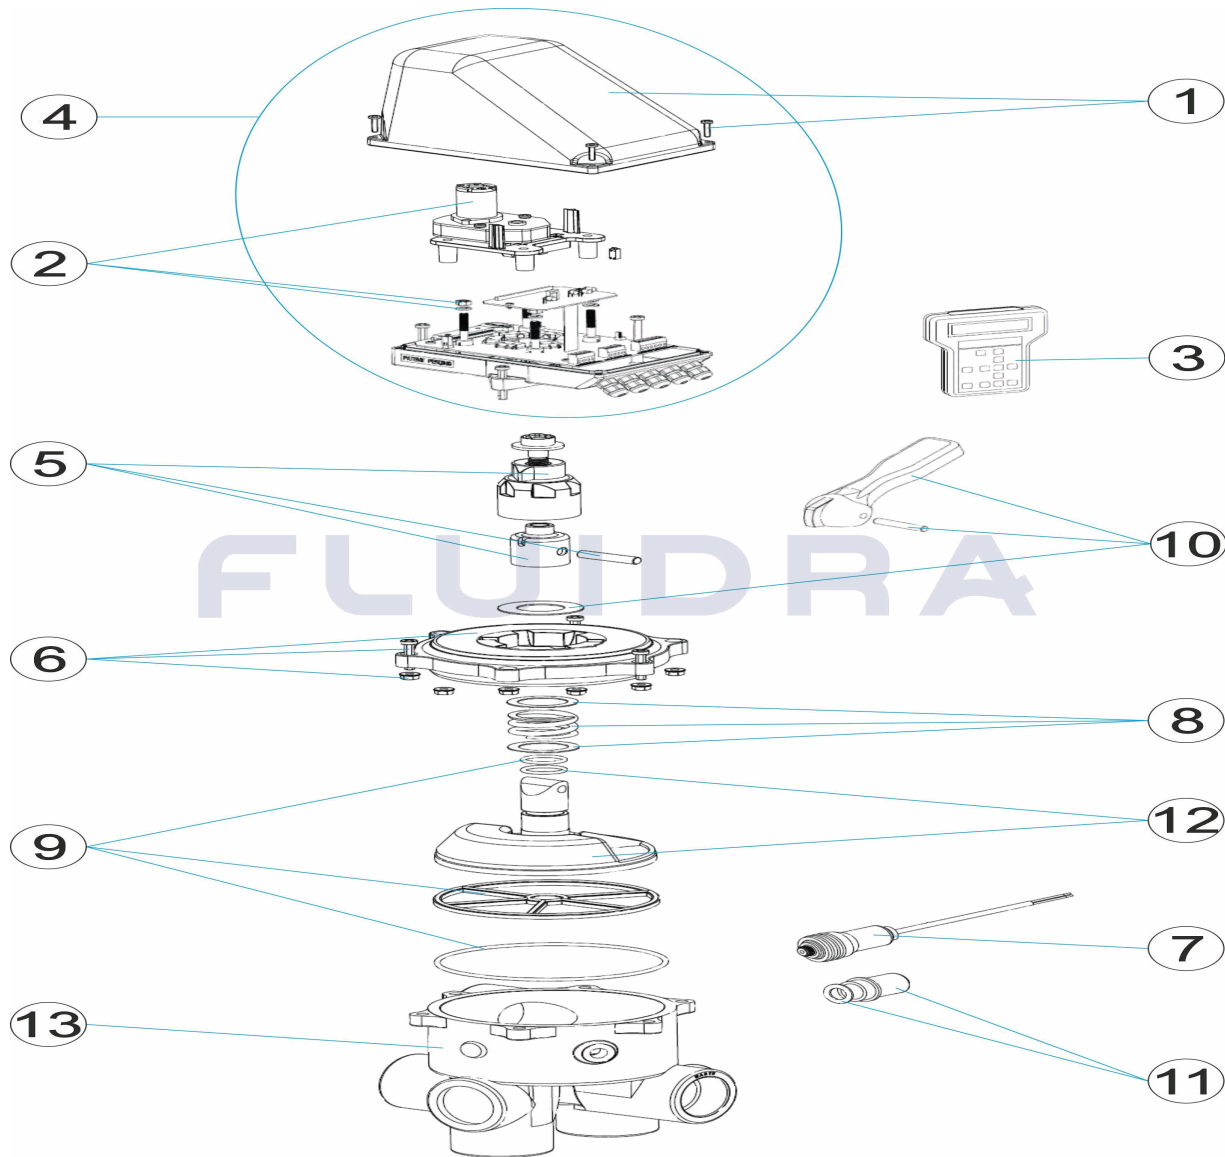

CODE **28268, 28624**

DESCRIPTION: **AUTOMATIC MULTIPORT VALVE 1 1/2" - 2" PREMIU "**

OBSERVATIONS

POS	CODE	OBSERVATIONS
4	* 4404122704	FOR: 28268
4	* 4404122705	FOR: 28624
6	* 4404122707	FOR: 28268
6	* 4404122708	FOR: 28624
7	* 4404121501	FOR: 28268
7	* 4404122709	FOR: 28624
9	* 4404120107	FOR: 28268
9	* 4404120407	FOR: 28624
12	* 4404120106	FOR: 28268
12	* 4404122710	FOR: 28624
13	* 00598R0101	FOR: 28268
13	* 07444R0101	FOR: 28624

CODICE 28268, 28624

DESCRIZIONE: VALVOLA SELETRICE AUTOMATICA 1 1/2" - 2" PREMIU "

ITALIANO

POS	CODICE	DESCRIZIONE	QUANTITA'	POS	CODICE	DESCRIZIONE	QUANTITA'
1	4404122701	COPERCHIO ATTUATORE		8	4404120105	MOLLA CON RONDELLA	
2	4404122702	KIT SUPPORTO MOTORIDUTTORE		9	* 4404120107	GUARNIZIONI VALVOLA 1 1/2' NUOVO	
3	4404122703	TELECOMANDO		9	* 4404120407	GUARNIZIONI VALVOLA 2'	
4	* 4404122704	ACTUATORE VALVOLA SELETRICE AUTOI		10	4404120102	MANIGLIA NERA 1 1/2' - 2'	
4	* 4404122705	KIT ACTUATORE VALVOLA SELETRICE AL		11	4404120108	VISORE CON GUARNIZIONE	
5	4404121502	KIT LEVA		12	* 4404120106	DISTRIBUTORE CON GUARNIZIONI 1 1/2" NI	
6	* 4404122707	COPERCHIO VALVOLA 1 1/2"		12	* 4404122710	DISTRIBUTORE CON GUARNIZIONI 2'	
6	* 4404122708	COPERCHIO VALVOLA 2"		13	* 00598R0101	CORPO 1 1/2" POS.3 NER "	
7	* 4404121501	KIT PRESSOSTATO + RONDELLA + CAVO 1		13	* 07444R0101	CORPO POS.3 NERO CON RACCORDO	
7	* 4404122709	KIT PRESSOSTATO + RONDELLA + CAVO 2					

CODICE **28268, 28624**

DESCRIZIONE: **VALVOLA SELETRICE AUTOMATICA 1 1/2" - 2" PREMIU "**

OSSERVAZIONI

POS	CODICE	OSSERVAZIONI
4	* 4404122704	PER: 28268
4	* 4404122705	PER: 28624
6	* 4404122707	PER: 28268
6	* 4404122708	PER: 28624
7	* 4404121501	PER: 28268
7	* 4404122709	PER: 28624
9	* 4404120107	PER: 28268
9	* 4404120407	PER: 28624
12	* 4404120106	PER: 28268
12	* 4404122710	PER: 28624
13	* 00598R0101	PER: 28268
13	* 07444R0101	PER: 28624