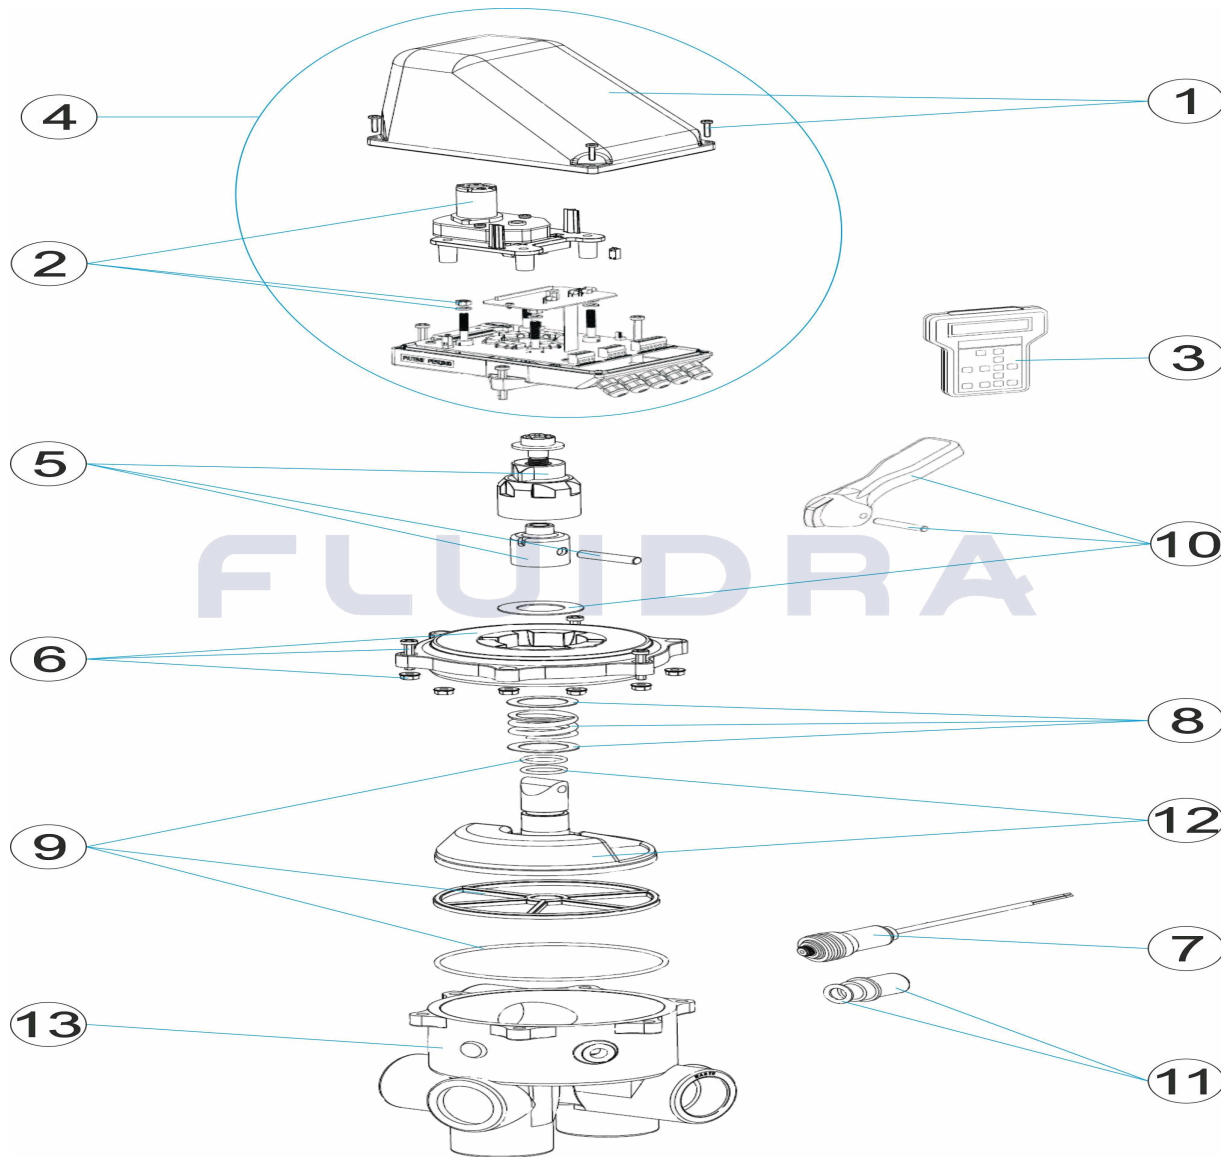

CODE **28268, 28624**

BESCHREIBUNG: **MEHRWEGVENTIL AUTOMATISCH 1 1/2" - 2" PREMIU "**

HINWEISE

POS	CODE	HINWEISE
4	* 4404122704	FÜR: 28268
4	* 4404122705	FÜR: 28624
6	* 4404122707	FÜR: 28268
6	* 4404122708	FÜR: 28624
7	* 4404121501	FÜR: 28268
7	* 4404122709	FÜR: 28624
9	* 4404120107	FÜR: 28268
9	* 4404120407	FÜR: 28624
12	* 4404120106	FÜR: 28268
12	* 4404122710	FÜR: 28624
13	* 00598R0101	FÜR: 28268
13	* 07444R0101	FÜR: 28624

CODIGO **28268, 28624**

DESCRIÇÃO: **VÁLVULA SELECTORA AUTOMÁTICA 1 1/2" - 2" PREMIU "**

PORTUGUES

POS	CODIGO	DESCRIÇÃO	JANTIDADE	POS	CODIGO	DESCRIÇÃO	JANTIDADE
1	4404122701	TAMPA ACTUADOR		8	4404120105	MOLA COM ANILHAS	
2	4404122702	CJTO.SUPORTE REDUTOR DE MOTOR		9	* 4404120107	JUNTAS VÁLVULA 1 1/2'	
3	4404122703	COMANDO À DISTÂNCIA		9	* 4404120407	JUNTAS VÁLVULA 2'	
4	* 4404122704	CJTO. ACTUADOR VSA PREMIUM 1 1/2"		10	4404120102	MANIPULO PRETO 1 1/2'-2'	
4	* 4404122705	CJTO. ACTUADOR VSA PREMIUM 2"		11	4404120108	VISOR COM JUNTA	
5	4404121502	CJTO. MANIPULO TRINQUETE		12	* 4404120106	DISTRIBUIDOR COM JUNTAS 1 1/2"	
6	* 4404122707	TAMPA VALVULA 1 1/2"		12	* 4404122710	DISTRIBUIDOR COM JUNTAS 2'	
6	* 4404122708	TAMPA VALVULA 2"		13	* 00598R0101	CORPO 1 1/2" POSIÇÃO 3 NEGR "	
7	* 4404121501	CJTO. PRESSOSTATO + ANILHA + CABO 1		13	* 07444R0101	CORPO POSIÇÃO 3 NEGRO COM RACORD	
7	* 4404122709	CJTO. PRESSOSTATO + ANILHA + CABO 2"					

CODIGO **28268, 28624**

DESCRIÇÃO: **VÁLVULA SELECTORA AUTOMÁTICA 1 1/2" - 2" PREMIU "**

OBSERVAÇÕES

POS	CODIGO	OBSERVAÇÕES
4	* 4404122704	PARA: 28268
4	* 4404122705	PARA: 28624
6	* 4404122707	PARA: 28268
6	* 4404122708	PARA: 28624
7	* 4404121501	PARA: 28268
7	* 4404122709	PARA: 28624
9	* 4404120107	PARA: 28268
9	* 4404120407	PARA: 28624
12	* 4404120106	PARA: 28268
12	* 4404122710	PARA: 28624
13	* 00598R0101	PARA: 28268
13	* 07444R0101	PARA: 28624