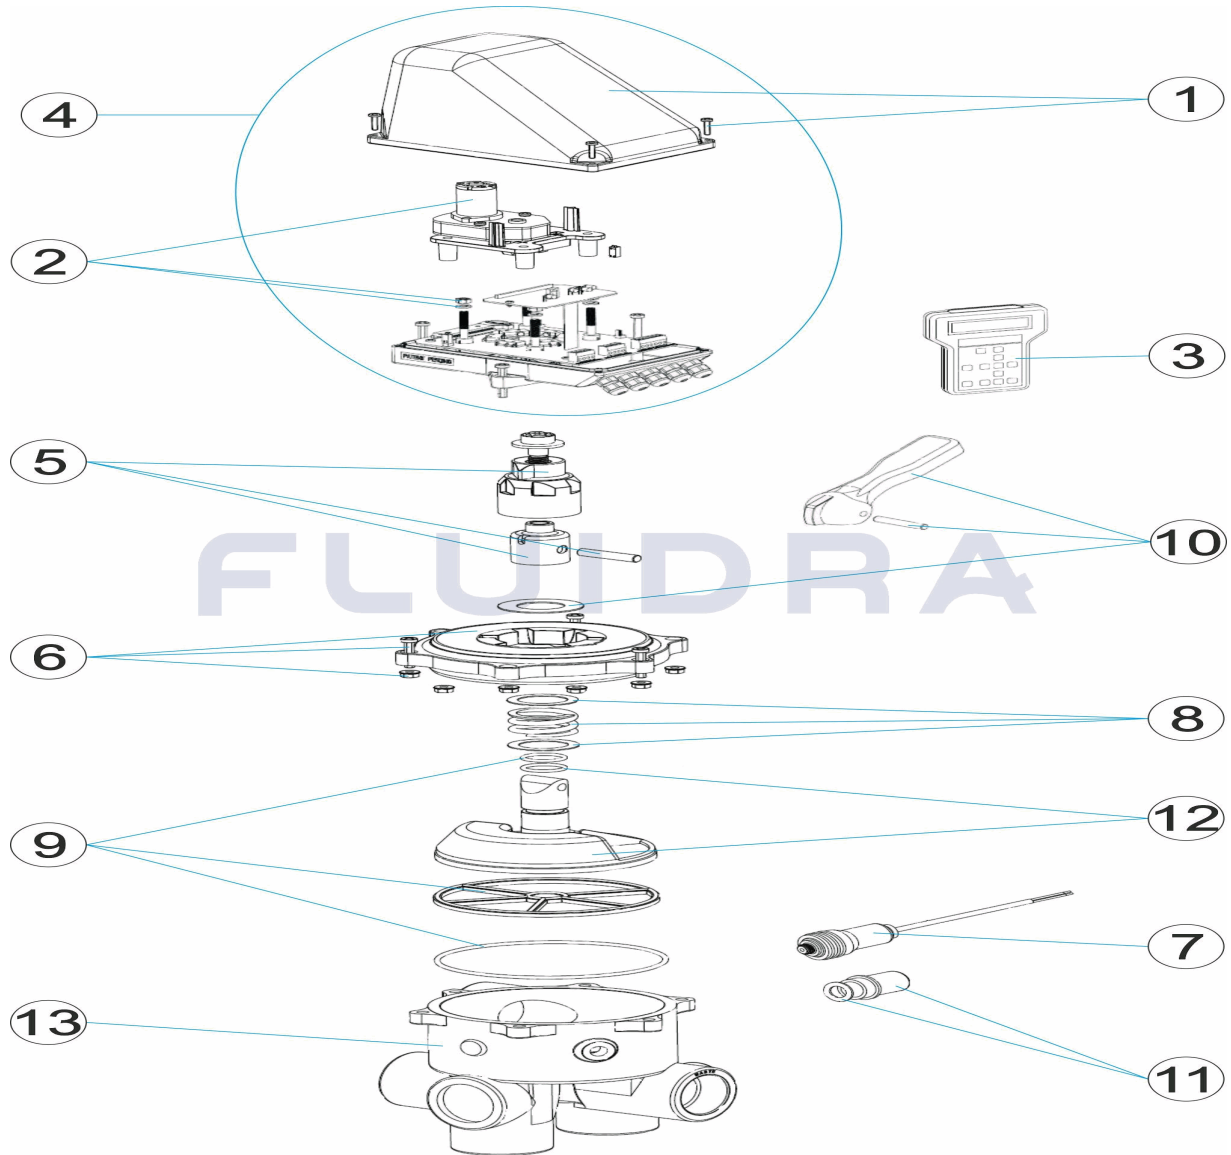

CODE 28268, 28624

BESCHREIBUNG: MEHRWEGVENTIL AUTOMATISCH 1 1/2" - 2" PREMIU "

DEUTSCH

POS	CODE	BESCHREIBUNG	MENGE	POS	CODE	BESCHREIBUNG	MENGE
1	4404122701	ABDECKUNG AUSLÖSER		8	4404120105	FEDER MIT UNTERLEGSCHIEBEN	
2	4404122702	SET HALTERUNG REDUZIERMOTOR		9	* 4404120107	VENTILDICHTUNGEN 1 1/2" NEUVERSION	
3	4404122703	FERNBEDIENUNG		9	* 4404120407	VENTILDICHTUNGEN 2"	
4	* 4404122704	SET AUSLÖSER 1 1/2" PREMIU "		10	4404120102	GRIFF SCHWARZ 1 1/2" - 2"	
4	* 4404122705	SET AUSLÖSER 2" PREMIU "		11	4404120108	SCHAUGLAS UND DICHTUNG	
5	4404121502	SET EINRASTSCHNAPPE		12	* 4404120106	VERTEILER UND DICHTUNGEN 1 1/2" NEUV	
6	* 4404122707	ABDECKUNG MEHRWEGVENTIL 1 1/2"		12	* 4404122710	VERTEILER UND DICHTUNGEN 2"	
6	* 4404122708	ABDECKUNG MEHRWEGVENTIL 2" SCHWARZ		13	* 00598R0101	GEHÄUSE SCHWARZ 1 1/2" POSITION 3"	
7	* 4404121501	PRESOSTAT MIT UNTERLEGSCHIEBE MIT		13	* 07444R0101	GEHÄUSE SCHWARZ 2" POSITION 3 MIT GE	
7	* 4404122709	SET DRUCKMESSER MIT UNTERLEGSCHIEBE