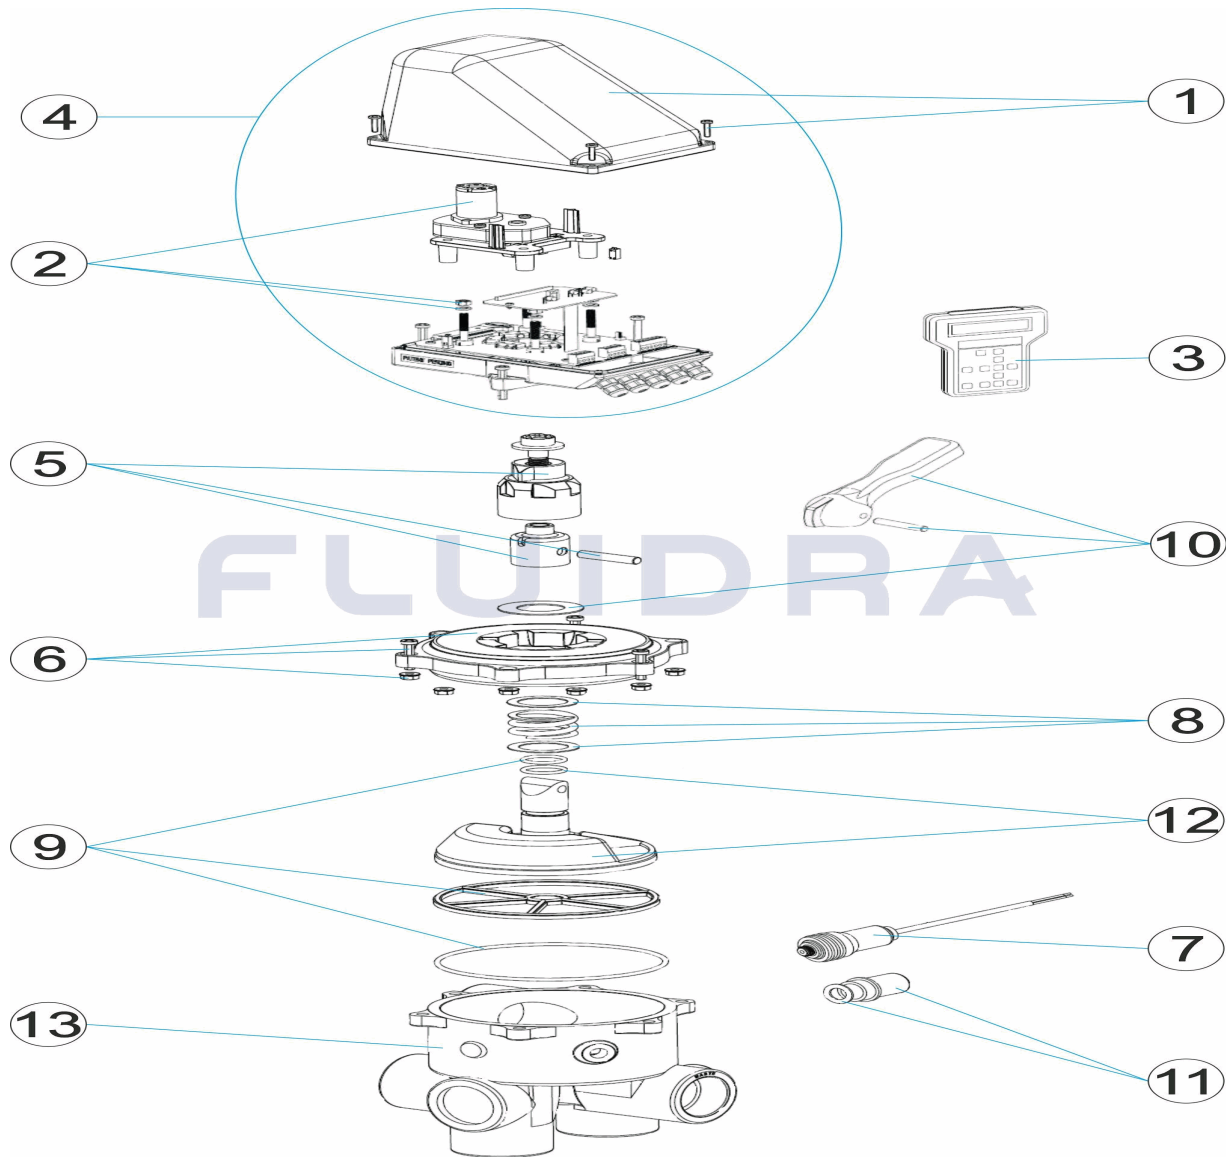

CODE 28268, 28624

DESCRIPTION: SÉLECTEUR AUTOMATIQUE 1 1/2" - 2" PREMIU "

FRANCAIS

POS	CODE	DESCRIPTION	QUANTITE	POS	CODE	DESCRIPTION	QUANTITE
1	4404122701	COUVERCLE ACTIONNEUR		8	4404120105	RESSORT ET RONDELLES	
2	4404122702	ENSEMBLE SUPPORT MOTO REDUCTEUR		9	* 4404120107	JOINTS 1 1/2' NOUVEAU MODELE	
3	4404122703	TELECOMMANDE		9	* 4404120407	JOINTS DE VANNE 2'	
4	* 4404122704	ACTIONNEUR PREMIUM 1 1/2"		10	4404120102	POIGNEE NOIRE 1 1/2' ET 2'	
4	* 4404122705	ACTIONNEUR PREMIUM 2"		11	4404120108	VOYANT ET JOINT	
5	4404121502	ENSEMBLE LEVIER CLIQUET		12	* 4404120106	BOISSEAU ET JOINT DE VANNE NOUVEAU	
6	* 4404122707	DESSUS DE VANNE 1 1/2"		12	* 4404122710	BOISSEAU AVEC JOINTS 2'	
6	* 4404122708	DESSUS DE VANNE 2"		13	* 00598R0101	CORPS NOIR VARIATION 3	
7	* 4404121501	ENSEMBLE PRESSOSTAT + RONDELLE + C		13	* 07444R0101	CORPS NOIR AVEC RACCORD	
7	* 4404122709	ENSEMBLE PRESSOSTAT + RONDELLE + C