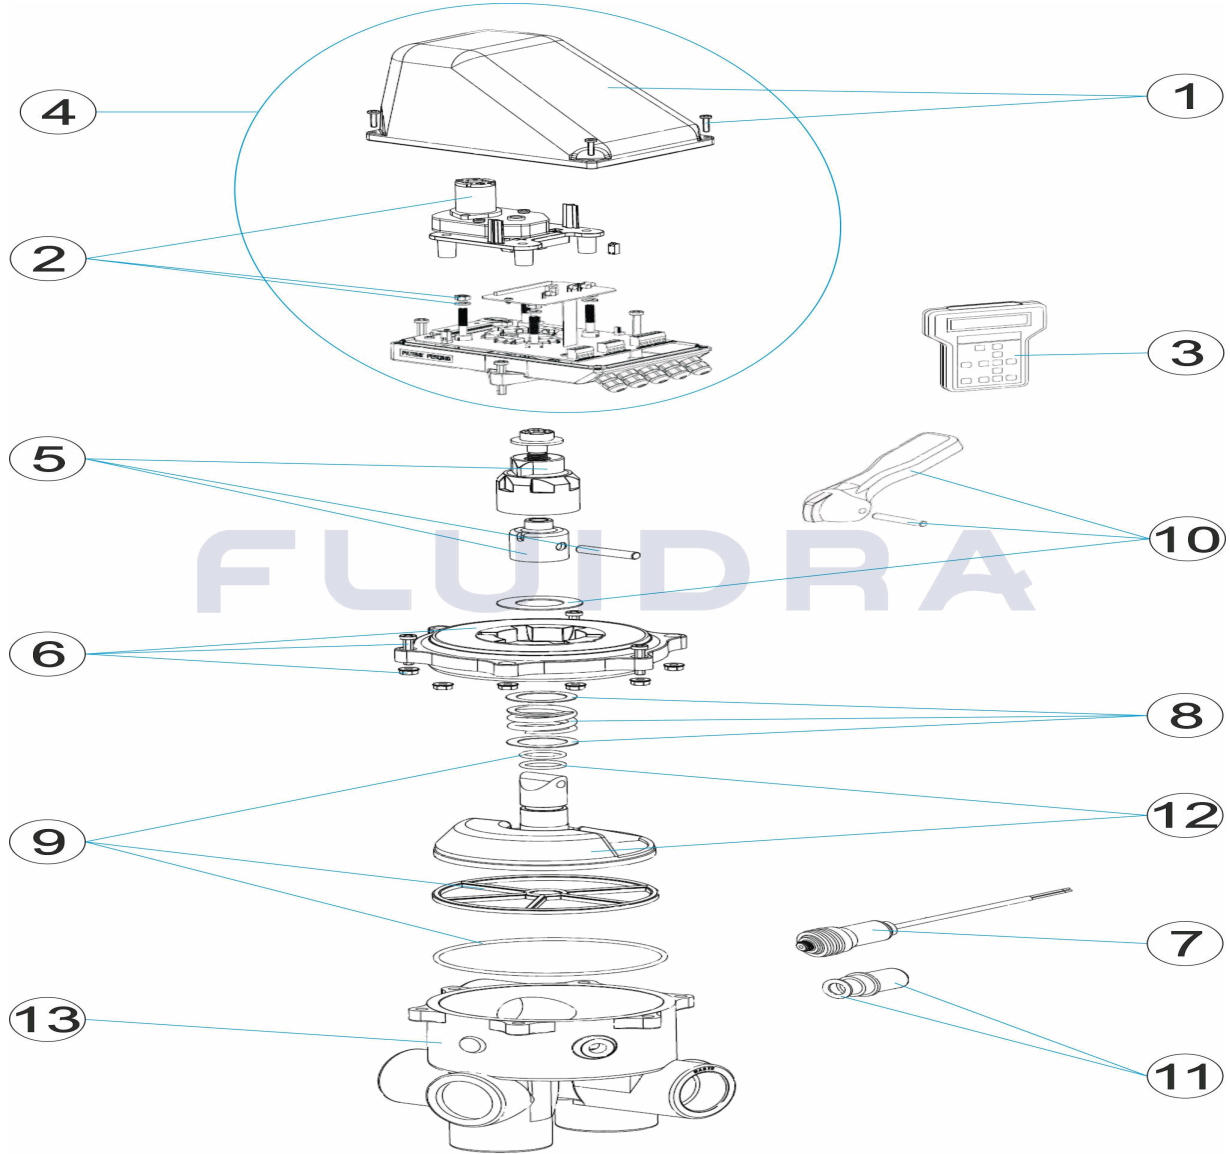

CODIGO **28268, 28624**

DESCRIPCION: **VALVULA SELECTORA AUTOMATICA 1 1/2" - 2" PREMIU "**

ESPAÑOL

POS	CODIGO	DESCRIPCION	CANTIDAD	POS	CODIGO	DESCRIPCION	CANTIDAD
1	4404122701	TAPA ACTUADOR		8	4404120105	RESORTE CON ARANDELAS	
2	4404122702	CJTO. SOPORTE MOTOR REDUCTOR		9	* 4404120107	JUNTAS VALVULA 1 1/2" NUEVA	
3	4404122703	MANDO A DISTANCIA		9	* 4404120407	JUNTAS VALVULA 2"	
4	* 4404122704	CJTO. ACTUADOR 1 1/2" PREMIU "		10	4404120102	MANETA NEGRA 1 1/2'-2'	
4	* 4404122705	CJTO. ACTUADOR 2" PREMIU "		11	4404120108	VISOR CON JUNTA	
5	4404121502	CJTO. LEVA TRINQUETE		12	* 4404120106	DISTRIBUIDOR CON JUNTAS 1 1/2" NUEVO	
6	* 4404122707	TAPA VALVULA SELECTORA 1 1/2"		12	* 4404122710	DISTRIBUIDOR CON JUNTAS 2"	
6	* 4404122708	TAPA VALV. SELECTORA 2" NEGR "		13	* 00598R0101	CUERPO NEGRO 1 1/2" POSICION 3"	
7	* 4404121501	PRESOSTATO + ARANDELA + CABLE 1 1/2"		13	* 07444R0101	CUERPO NEGRO 2" POSICION 3 CON RAC	
7	* 4404122709	CJTO. PRESOSTATO + ARANDELA + CABLE					

CODIGO 28268, 28624

DESCRIPCION: VALVULA SELECTORA AUTOMATICA 1 1/2" - 2" PREMIU "

OBSERVACIONES

POS	CODIGO	OBSERVACIONES
4	* 4404122704	PARA: 28268
4	* 4404122705	PARA: 28624
6	* 4404122707	PARA: 28268
6	* 4404122708	PARA: 28624
7	* 4404121501	PARA: 28268
7	* 4404122709	PARA: 28624
9	* 4404120107	PARA: 28268
9	* 4404120407	PARA: 28624
12	* 4404120106	PARA: 28268
12	* 4404122710	PARA: 28624
13	* 00598R0101	PARA: 28268
13	* 07444R0101	PARA: 28624