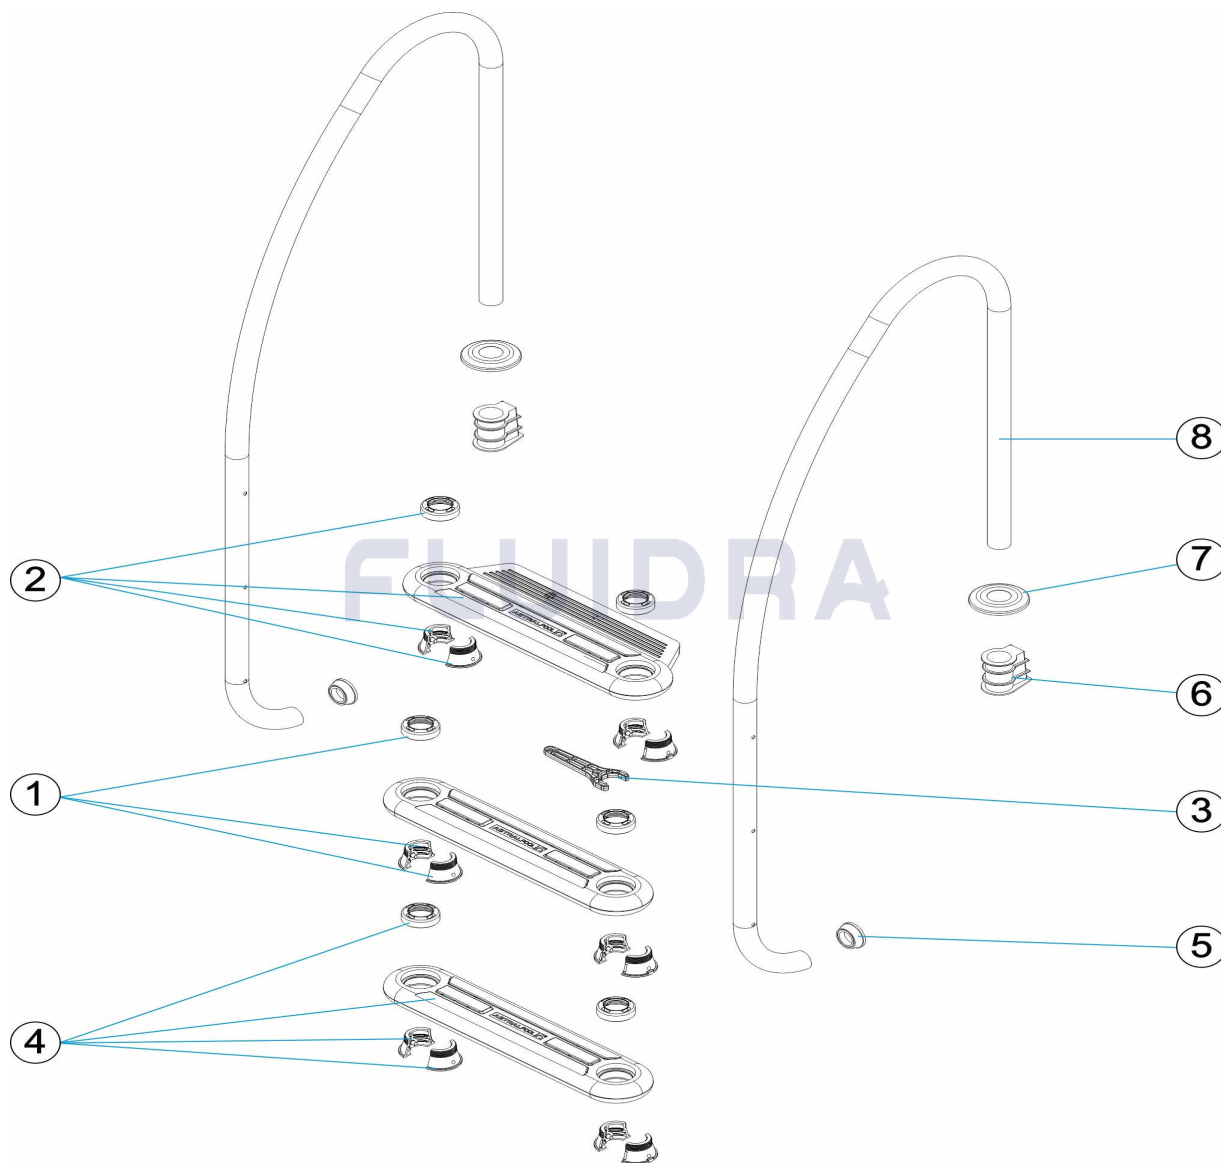

DEUTSCH

POS	CODE	BESCHREIBUNG	MENGE	POS	CODE	BESCHREIBUNG	MENGE
1	4401012901	FIXIERSET STUFE		6	4401010101	EINBAUHÜLSE	
2	4401012902	SET STUFE DOPPELT		7	4401010102	DEKO-ABSCHLUSSRING 304	
3	4401012903	SCHLÜSSEL		8	* 43269R0200	HANDLAUF TREPPE PARTIDA 3 STUFEN	
4	4401012904	SET STUFE		8	* 43270R0200	HANDLAUF TREPPE PARTIDA 4 STUFEN	
5	4401010112	ABSCHLUSS TREPPE					

CODE **43269, 43270**

BESCHREIBUNG: **TREPPE KOMFORT 650 3-4 STUFEN**

HINWEISE

POS	CODE	HINWEISE
8	* 43269R0200	FÜR: 43269
8	* 43270R0200	FÜR: 43270

CODIGO **43269, 43270**

DESCRIÇÃO: **ESCADA KOMFORT 650 3-4 DEGRAUS**

PORTUGUES

POS	CODIGO	DESCRIÇÃO	JANTIDADE	POS	CODIGO	DESCRIÇÃO	JANTIDADE
1	4401012901	CJTO FIXAÇÃO DEGRAU		6	4401010101	ÂNCORA	
2	4401012902	CJTO. DEGRAU DUPLO		7	4401010102	ESPELHO 304	
3	4401012903	CHAVE DE PARAFUSOS		8	* 43269R0200	CORRIMÃO 3 DEGRAUS	
4	4401012904	CJTO. DEGRAO SIMPLES		8	* 43270R0200	CORRIMÃO 4 DEGRAUS	
5	4401010112	BATENTE ESCADA					