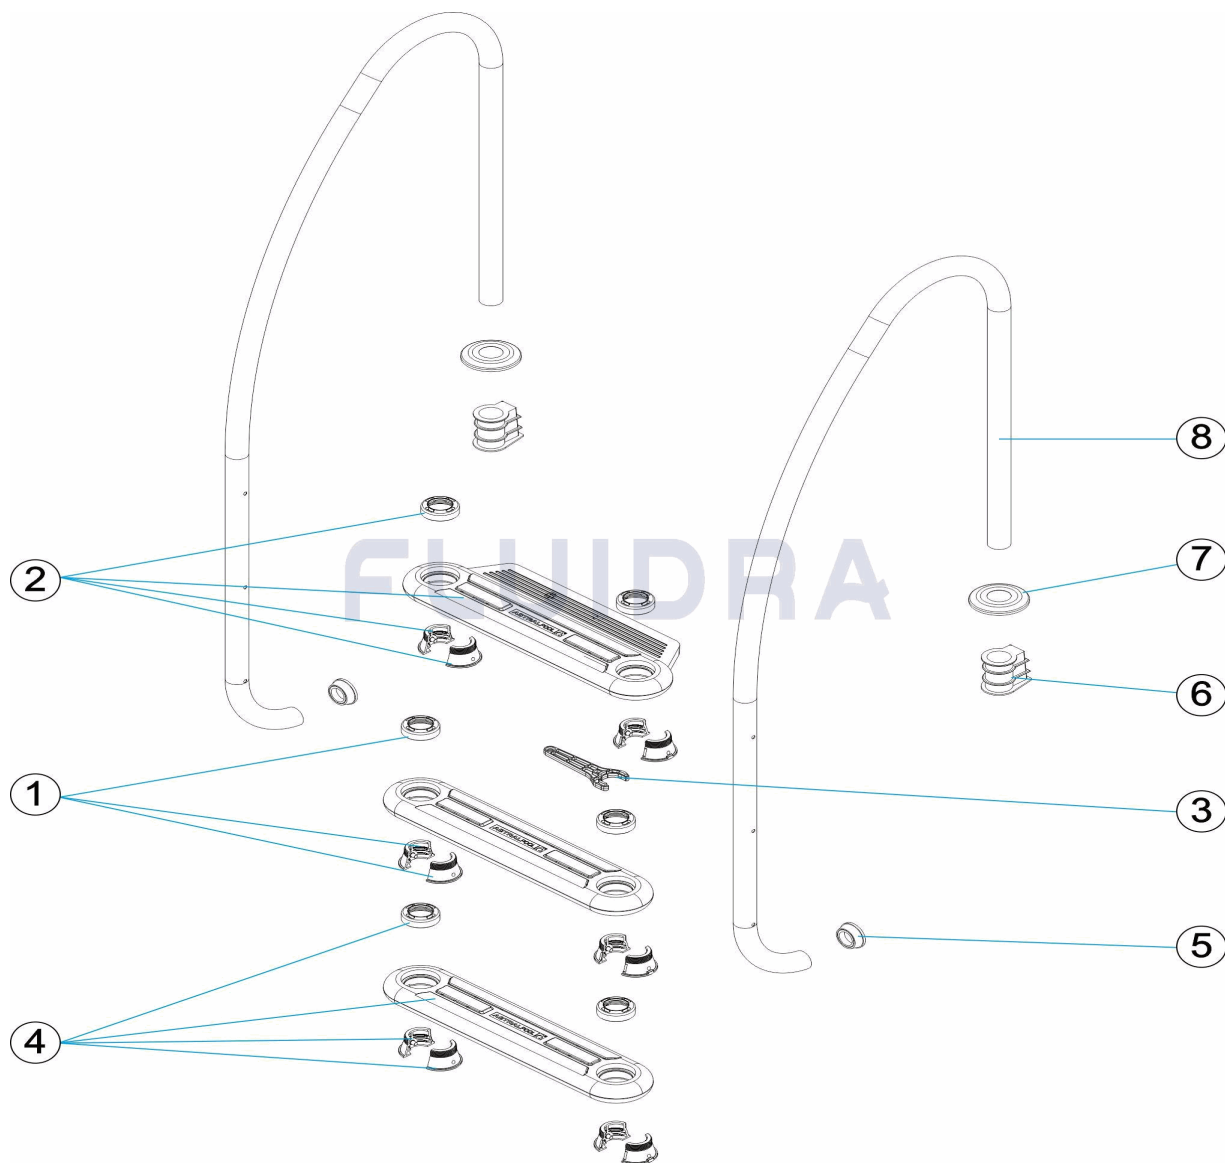

CODIGO **43269, 43270**

DESCRIPCION: **ESCALERA KOMFORT 650 3-4 PELDAÑOS**

ESPAÑOL

POS	CODIGO	DESCRIPCION	CANTIDAD	POS	CODIGO	DESCRIPCION	CANTIDAD
1	4401012901	CJTO. FIJACION PELDAÑO		6	4401010101	ANCLAJE ESCALERA	
2	4401012902	CJTO. PELDAÑO DOBLE		7	4401010102	TAPETA EMBELLECEDORA 304	
3	4401012903	LLAVE DE APRIETE		8	* 43269R0200	PASAMANO ESCALERA PARTIDA 3 PELDAÑ	
4	4401012904	CJTO. PELDAÑO		8	* 43270R0200	PASAMANO ESCALERA PARTIDA 4 PELDAÑ	
5	4401010112	TOPE ESCALERA					

CODIGO **43269, 43270**DESCRIPCION: **ESCALERA KOMFORT 650 3-4 PELDAÑOS****OBSERVACIONES**

POS	CODIGO	OBSERVACIONES
8	* 43269R0200	PARA: 43269
8	* 43270R0200	PARA: 43270

CODE **43269, 43270**

DESCRIPTION: **ESCALIER KOMFORT 650 3-4 MARCHES**

FRANCAIS

POS	CODE	DESCRIPTION	QUANTITE	POS	CODE	DESCRIPTION	QUANTITE
1	4401012901	ENSEMBLE FIXATION MARCHE	6	4401010101	ANCRAGE D'ÉCHELLE		
2	4401012902	ENSEMBLE MARCHE DOUBLE	7	4401010102	ENJOLIVEUR AISI 304		
3	4401012903	CLE DE SERRAGE	8	* 43269R0200	MAIN COURANTE ECHELLE 3 MARCHES		
4	4401012904	ENSEMBLE MARCHE	8	* 43270R0200	MAIN COURANTE ECHELLE 4 MARCHES		
5	4401010112	TAMPON D'ÉCHELLE					

ENGLISH

POS	CODE	DESCRIPTION	QUANTITY	POS	CODE	DESCRIPTION	QUANTITY
1	4401012901	FIXING SET FOR STEP		6	4401010101	LADDER ANCHOR	
2	4401012902	SET DOUBLE STEP		7	4401010102	ESCUTCHEON 304	
3	4401012903	FIXING KEY		8	* 43269R0200	HANDRAIL TWO-PART LADDER 3 STEPS	
4	4401012904	STEP KIT		8	* 43270R0200	HANDRAIL TWO-PART LADDER 4 STEPS	
5	4401010112	LADDER END CAP					