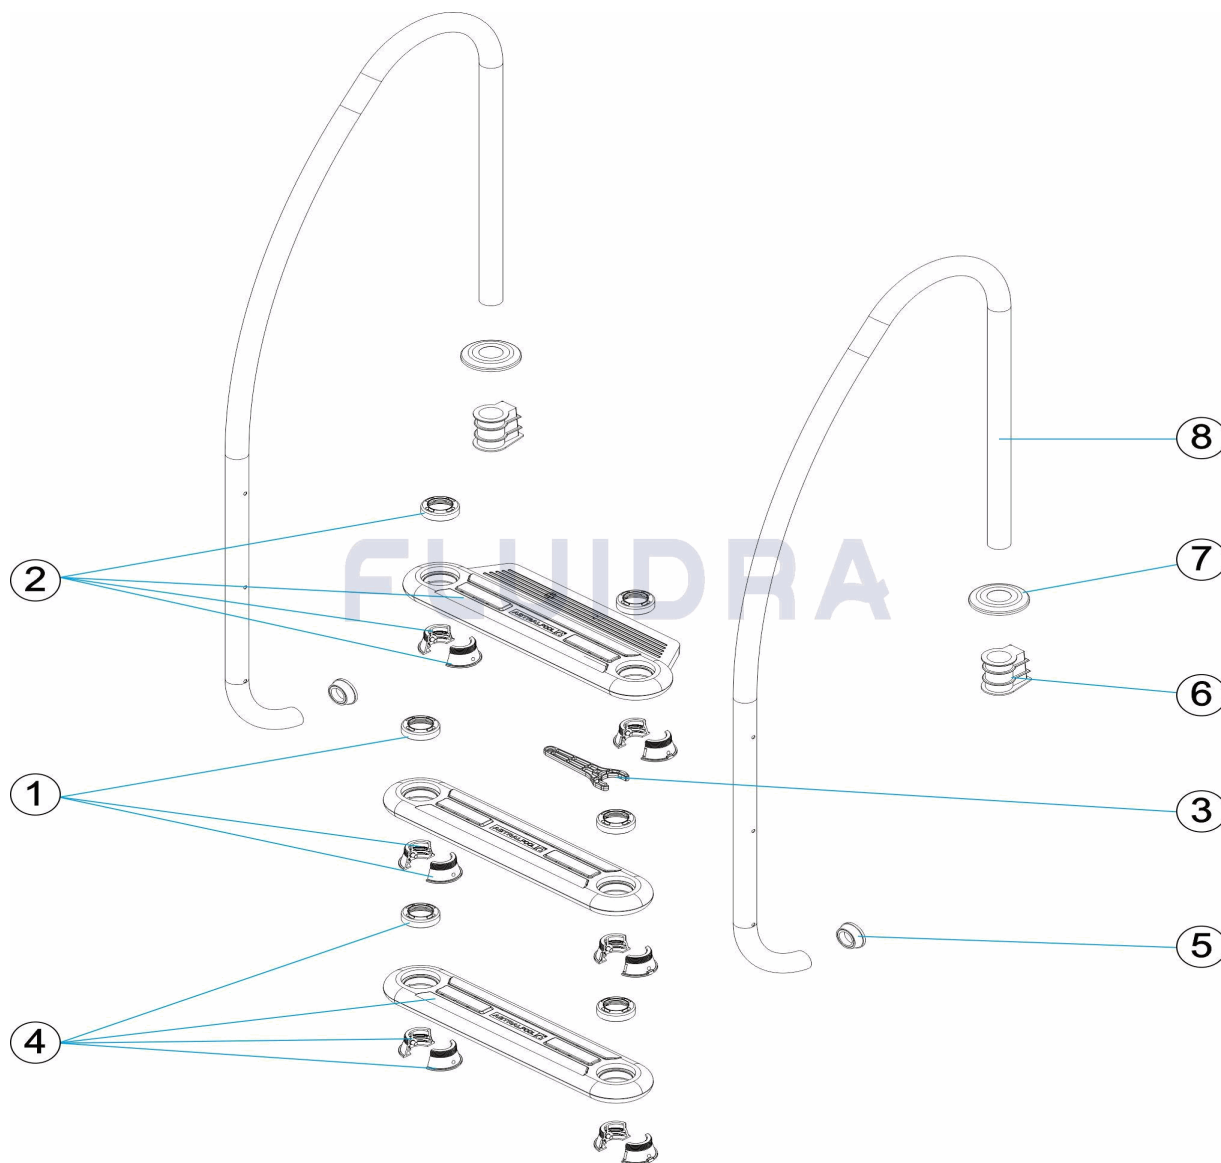

FRANCAIS

POS	CODE	DESCRIPTION	QUANTITE	POS	CODE	DESCRIPTION	QUANTITE
1	4401012901	ENSEMBLE FIXATION MARCHE	6	4401010101	ANCRAGE D'ÉCHELLE		
2	4401012902	ENSEMBLE MARCHE DOUBLE	7	4401010102	ENJOLIVEUR AISI 304		
3	4401012903	CLE DE SERRAGE	8	* 43269R0200	MAIN COURANTE ECHELLE 3 MARCHES		
4	4401012904	ENSEMBLE MARCHE	8	* 43270R0200	MAIN COURANTE ECHELLE 4 MARCHES		
5	4401010112	TAMPON D'ÉCHELLE					

ENGLISH

POS	CODE	DESCRIPTION	QUANTITY	POS	CODE	DESCRIPTION	QUANTITY
1	4401012901	FIXING SET FOR STEP		6	4401010101	LADDER ANCHOR	
2	4401012902	SET DOUBLE STEP		7	4401010102	ESCUTCHEON 304	
3	4401012903	FIXING KEY		8	* 43269R0200	HANDRAIL TWO-PART LADDER 3 STEPS	
4	4401012904	STEP KIT		8	* 43270R0200	HANDRAIL TWO-PART LADDER 4 STEPS	
5	4401010112	LADDER END CAP					