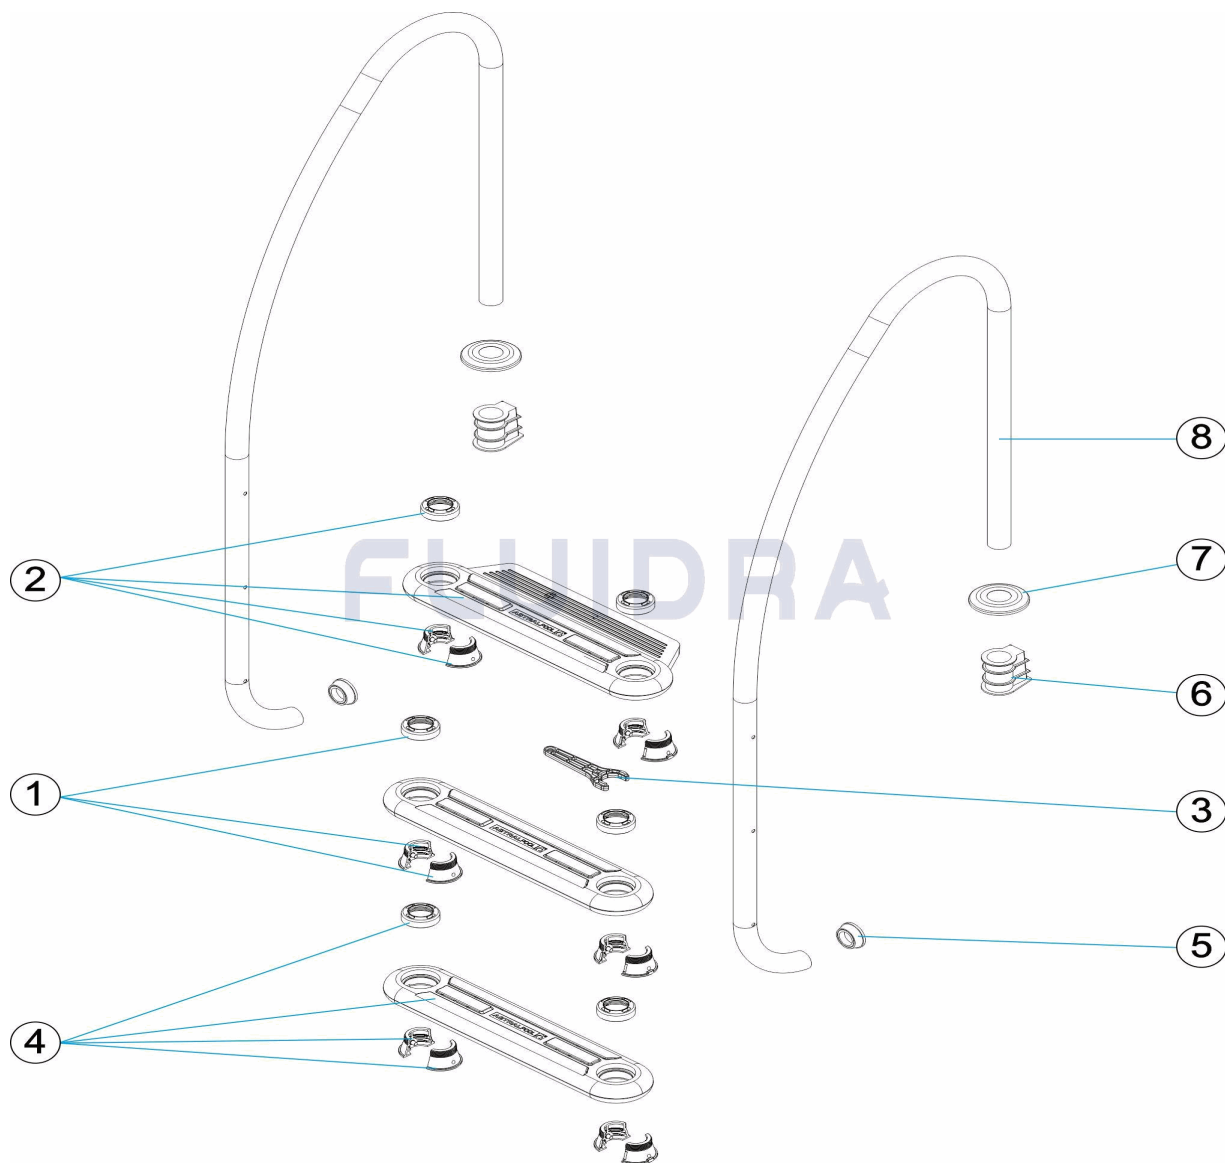

CODICE **43269, 43270**

DESCRIZIONE: **SCALA KOMFORT 650 3-4 SCALINI**

OSSERVAZIONI

POS	CODICE	OSSERVAZIONI
8	* 43269R0200	PER: 43269
8	* 43270R0200	PER: 43270

CODE **43269, 43270**

BESCHREIBUNG: **TREPPE KOMFORT 650 3-4 STUFEN**

DEUTSCH

POS	CODE	BESCHREIBUNG	MENGE	POS	CODE	BESCHREIBUNG	MENGE
1	4401012901	FIXIERSET STUFE		6	4401010101	EINBAUHÜLSE	
2	4401012902	SET STUFE DOPPELT		7	4401010102	DEKO-ABSCHLUSSRING 304	
3	4401012903	SCHLÜSSEL		8	* 43269R0200	HANDLAUF TREPPE PARTIDA 3 STUFEN	
4	4401012904	SET STUFE		8	* 43270R0200	HANDLAUF TREPPE PARTIDA 4 STUFEN	
5	4401010112	ABSCHLUSS TREPPE					