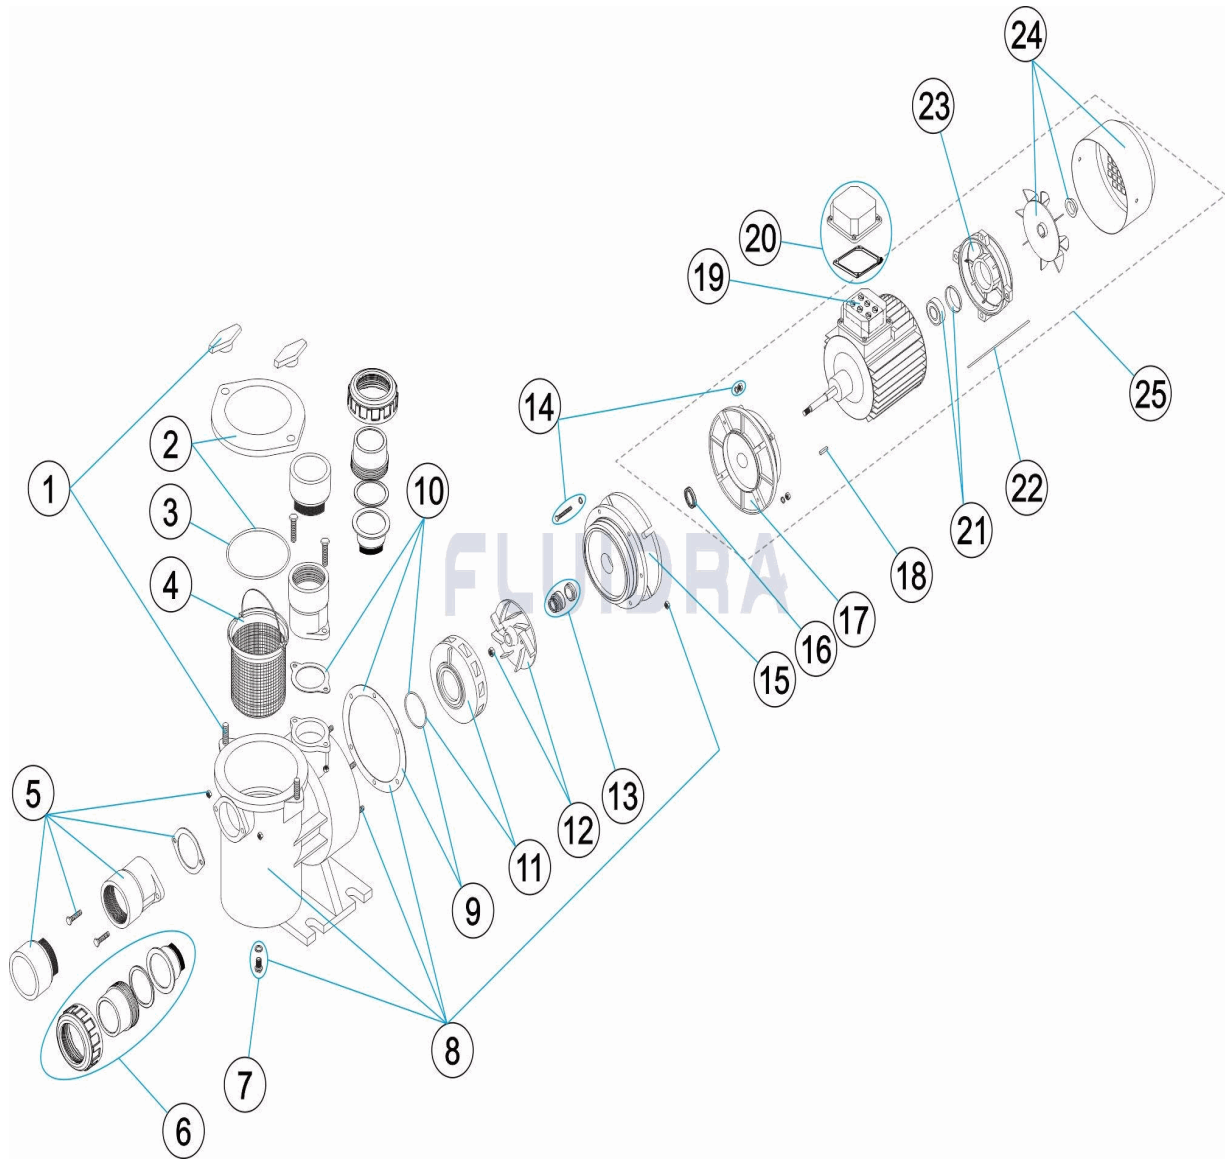

CODIGO **01235, 01236, 01237, 01238, 01239, 01240, 01241**

DESCRIPCION: **BOMBA AUTOASPIRANTE BRONCE BAIKAL SP-3000**

**ESPAÑOL**

POS	CODIGO	DESCRIPCION	CANTIDAD	POS	CODIGO	DESCRIPCION	CANTIDAD
1	* 4405010501	CIERRE PREFILTRO DE 2 HP		10	* 4405010525	JUNTAS BOMBA DE 3 - 5,5 HP	
1	* 4405010502	CIERRE PREFILTRO DE 3 - 5,5 HP		11	* 4405050207	DIFUSOR 2 HP	
2	* 4405050201	TAPA PREFILTRO 2 HP		11	* 4405050208	DIFUSOR 3 HP BRONCE	
2	* 4405050202	TAPA PREFILTRO DE 3 A 5,5 HP		11	* 4405050209	DIFUSOR DE 4 A 5,5 HP BRONCE	
3	* 4405010526	JUNTA GOMA 2 HP		12	* 4405050210	RODETE 2 HP BRONCE	
3	* 4405010527	JUNTAS GOMA DE 3 HP A 5,5 HP		12	* 4405050211	RODETE 3 HP BRONCE	
4	* 4405010505	CESTO PREFILTRO 2 CV		12	* 4405050016	RODETE 3 HP 60 HZ BRONCE	
4	* 4405010506	CESTO PREFILTRO DE 3 - 5,5 HP		12	* 4405050212	RODETE 4 HP BRONCE	
5	* 4405050205	UNION ASPIRACION/IMPULSION 3 HP		12	* 4405050020	RODETE 4 HP BRONCE 60 HZ	
5	* 4405050206	UNION ASPIRACION IMPULSION DE 4 A 5,5		12	* 4405050213	RODETE 5,5 HP BRONCE	
6	* 4405010509	UNION ASPIRACION/IMPULSION 2 HP		12	* 4405050212	RODETE 4 HP BRONCE	
7	4405020232	TAPON PURGA PREFILTRO		13	4405050214	JUNTA MECANICA DE 2 HP A 5,5 HP	
8	* 4405050203	CUERPO BOMBA 2 HP		14	* 4405010530	TORNILLERIA SOPORTE MOTOR DE 3 - 4 H	