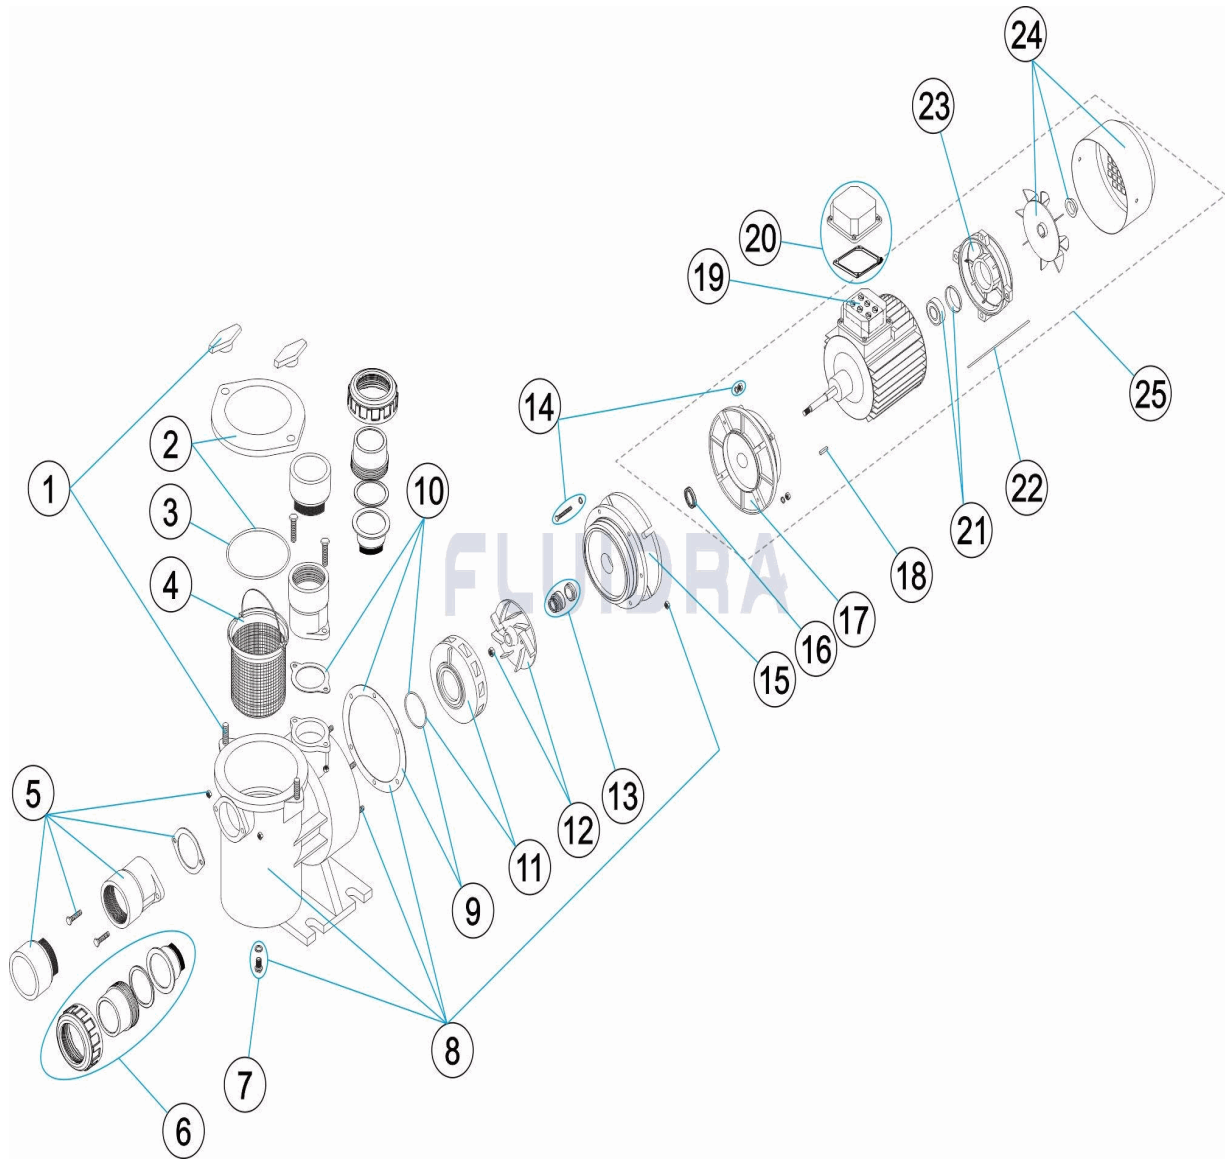

CODE **01235, 01236, 01237, 01238, 01239, 01240, 01241**

BESCHREIBUNG: **PUMPE SELBSTANSAUGEND BRONZE BAIKAL SP-3000**

DEUTSCH

POS	CODE	BESCHREIBUNG	MENGE	POS	CODE	BESCHREIBUNG	MENGE
1	* 4405010501	SCHLISSVORRICHTUNG VORFILTER 2 HF		10	* 4405010525	DICHTUNGEN PUMPE 3 - 5,5 HP	
1	* 4405010502	SCHLISSVORRICHTUNG VORFILTER 3 - E		11	* 4405050207	WASSERVERTEILER 2 HP	
2	* 4405050201	VORFILTERDECKEL 2 HP		11	* 4405050208	WASSERVERTEILER 3 HP BRONZE	
2	* 4405050202	VORFILTERDECKEL 3 - 5,5 HP		11	* 4405050209	WASSERVERTEILER 4 - 5,5 HP BRONZE	
3	* 4405010526	GUMMIDICHTUNG 2 HP		12	* 4405050210	LAUFRAD 2 HP BRONZE	
3	* 4405010527	GUMMIDICHTUNGEN 3 HP - 5,5 HP		12	* 4405050211	LAUFRAD 3 HP BRONZE	
4	* 4405010505	VORFILTERKORB 2 CV		12	* 4405050016	LAUFRAD 3 HP 60 HZ BRONZE	
4	* 4405010506	VORFILTERKORB 3 - 5,5 HP		12	* 4405050212	LAUFRAD 4 HP BRONZE	
5	* 4405050205	VERBINDUNG SAUG/DRUCK 3 HP		12	* 4405050020	LAUFRAD 4 HP BRONZE 60 HZ	
5	* 4405050206	VERBINDUNG SAUG/DRUCK 4 - 5,5 HP		12	* 4405050213	LAUFRAD 5,5 HP BRONZE	
6	* 4405010509	VERBINDUNG SAUG/DRUCK 2 HP		12	* 4405050212	LAUFRAD 4 HP BRONZE	
7	4405020232	ABLASSSTOPFEN VORFILTER		13	4405050214	GLEITRINGDICHTUNG 2 HP - 5,5 HP	
8	* 4405050203	PUMPENGEHÄUSE 2 HP		14	* 4405010530	SCHRAUBENSATZ MOTORHALTERUNG 3 -	

* SIEHE ANMERKUGSBLATT