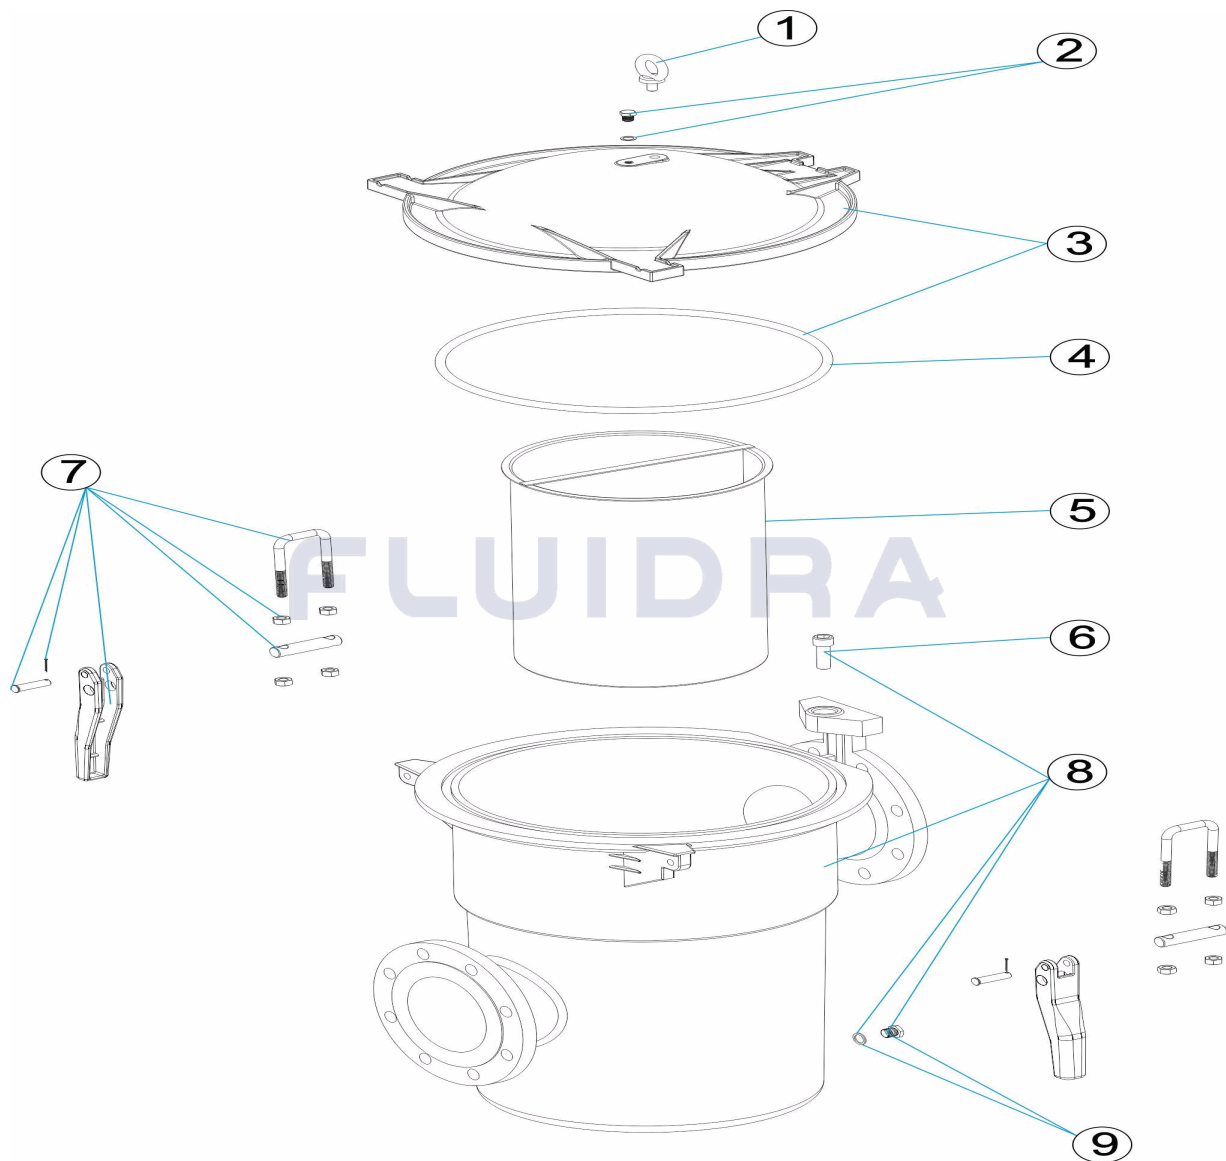

CODE 01267, 01268, 01272

BESCHREIBUNG: VORFILTER 37 L

DEUTSCH

POS	CODE	BESCHREIBUNG	MENGE	POS	CODE	BESCHREIBUNG	MENGE
1	4405020501	LASTRING VORFILTER		7	4405020505	SCHLIESSVORRICHTUNG VORFILTER	
2	4405020232	ABLASSSTOPFEN VORFILTER		8	* 4405020506	GEHÄUSE VORFILTER 6 X 6" 37 L (01268 "	
3	4405020503	VORFILTERDECKEL		8	* 4405040601	GEHÄUSE VORFILTER 5 X 5" 37 L (01267 "	
4	4405020535	O-RING 6"		8	* 4405040602	GEHÄUSE VORFILTER 6 X 5" 37 L (01272 "	
5	4405020504	VORFILTERKORB		9	4405020507	ABLASSSTOPFEN VORFILTER	
6	4405020536	SCHRAUBENSATZ FILTERDECKEL