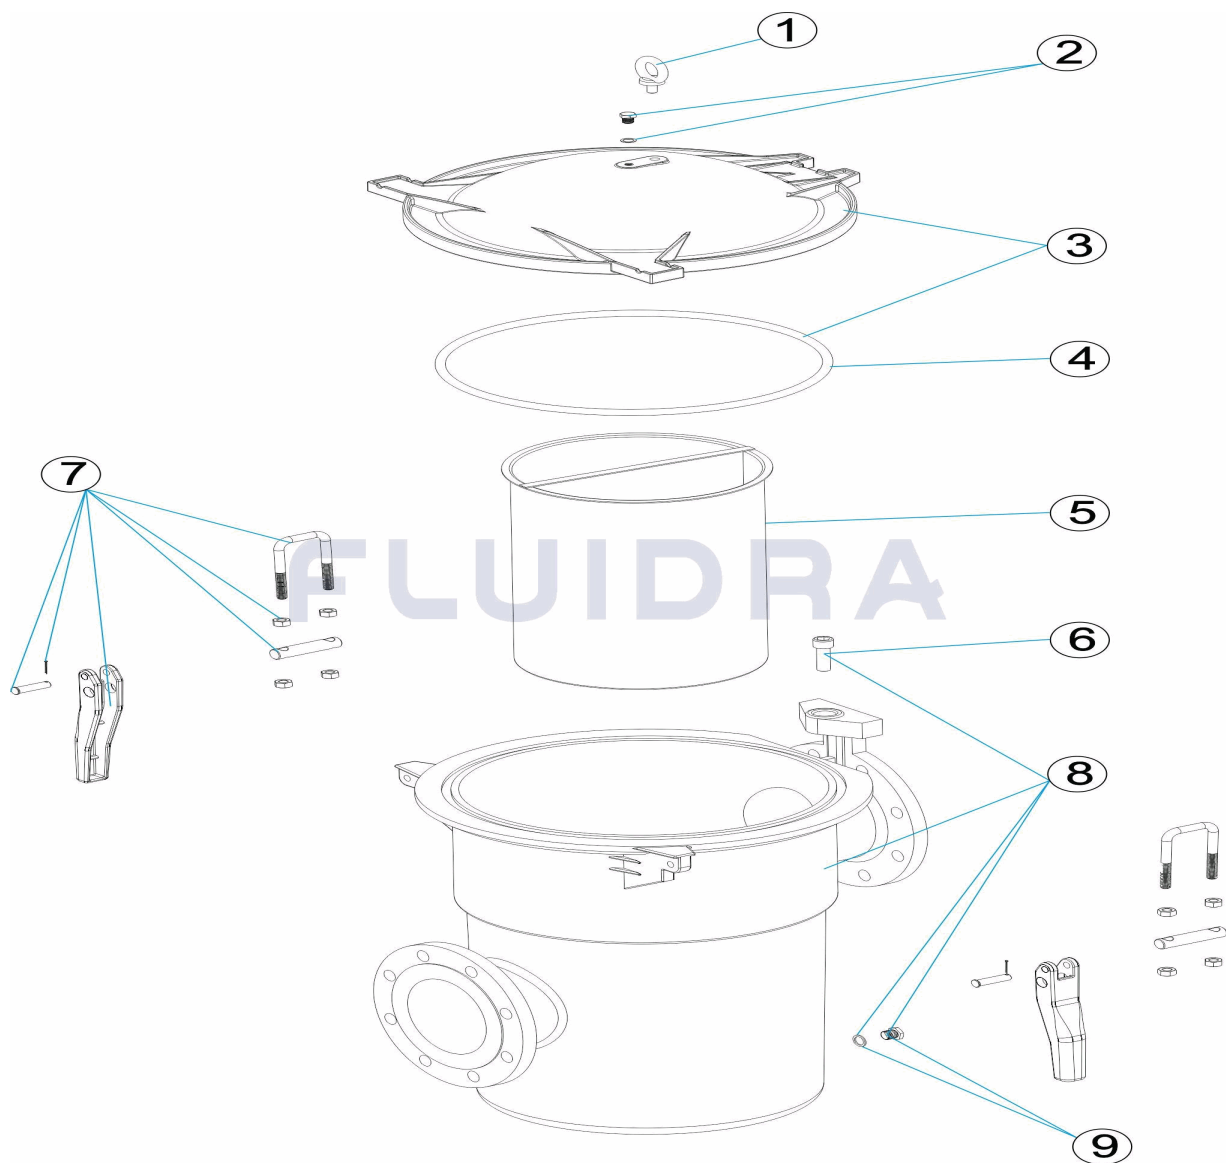

CODIGO **01267, 01268, 01272**

DESCRIPCION: **PREFILTRO 37L**

ESPAÑOL

| POS | CODIGO | DESCRIPCION | CANTIDAD | POS | CODIGO | DESCRIPCION | CANTIDAD |
|-----|------------|---------------------------|----------|-----|--------------|-------------------------------------|----------|
| 1 | 4405020501 | ANILLO DE CARGA PREFILTRO | | 7 | 4405020505 | CIERRE PREFILTRO | |
| 2 | 4405020232 | TAPON PURGA PREFILTRO | | 8 | * 4405020506 | CUERPO PREFILTRO 6X6" 37L (01268 *) | |
| 3 | 4405020503 | TAPA PREFILTRO | | 8 | * 4405040601 | CUERPO PREFILTRO 5X5" 37L (01267 *) | |
| 4 | 4405020535 | JUNTA TORICA 6" | | 8 | * 4405040602 | CUERPO PREFILTRO 6X5" 37L (01272 *) | |
| 5 | 4405020504 | CESTO PREFILTRO | | 9 | 4405020507 | TAPON PURGA PREFILTRO | |
| 6 | 4405020536 | TORNILLERIA TAPA FILTRO | | | | | |

CODIGO **01267, 01268, 01272**DESCRIPCION: **PREFILTRO 37L****OBSERVACIONES**

| POS | CODIGO | OBSERVACIONES |
|-----|--------------|---------------|
| 8 | * 4405020506 | PARA: 01268 |
| 8 | * 4405040601 | PARA: 01267 |
| 8 | * 4405040602 | PARA: 01272 |

CODE 01267, 01268, 01272

DESCRIPTION: PRÉFILTRE 37 L

FRANCAIS

| POS | CODE | DESCRIPTION | QUANTITE | POS | CODE | DESCRIPTION | QUANTITE |
|-----|------------|-------------------------------------|----------|-----|--------------|-----------------------------------|----------|
| 1 | 4405020501 | COLLIER DE PRISE EN CHARGE PREFILTR | | 7 | 4405020505 | FERMETURE PREFILTRE | |
| 2 | 4405020232 | BOUCHON PURGE PREFILTRE | | 8 | * 4405020506 | CORPS PREFILTRE 6X6" 37L (12068 " | |
| 3 | 4405020503 | COUVERCLE PRÉFILTRE | | 8 | * 4405040601 | CORPS PREFILTRE 5X5" 37L (01267 " | |
| 4 | 4405020535 | JOINT TORIQUE D 6" | | 8 | * 4405040602 | CORPS PREFILTRE 6X5" 37L (01272 " | |
| 5 | 4405020504 | PANIER PRÉFILTER | | 9 | 4405020507 | BOUCHON PURGE PREFILTRE | |
| 6 | 4405020536 | VISSERIE COUVERCLE DE FILTRE | | | | | |