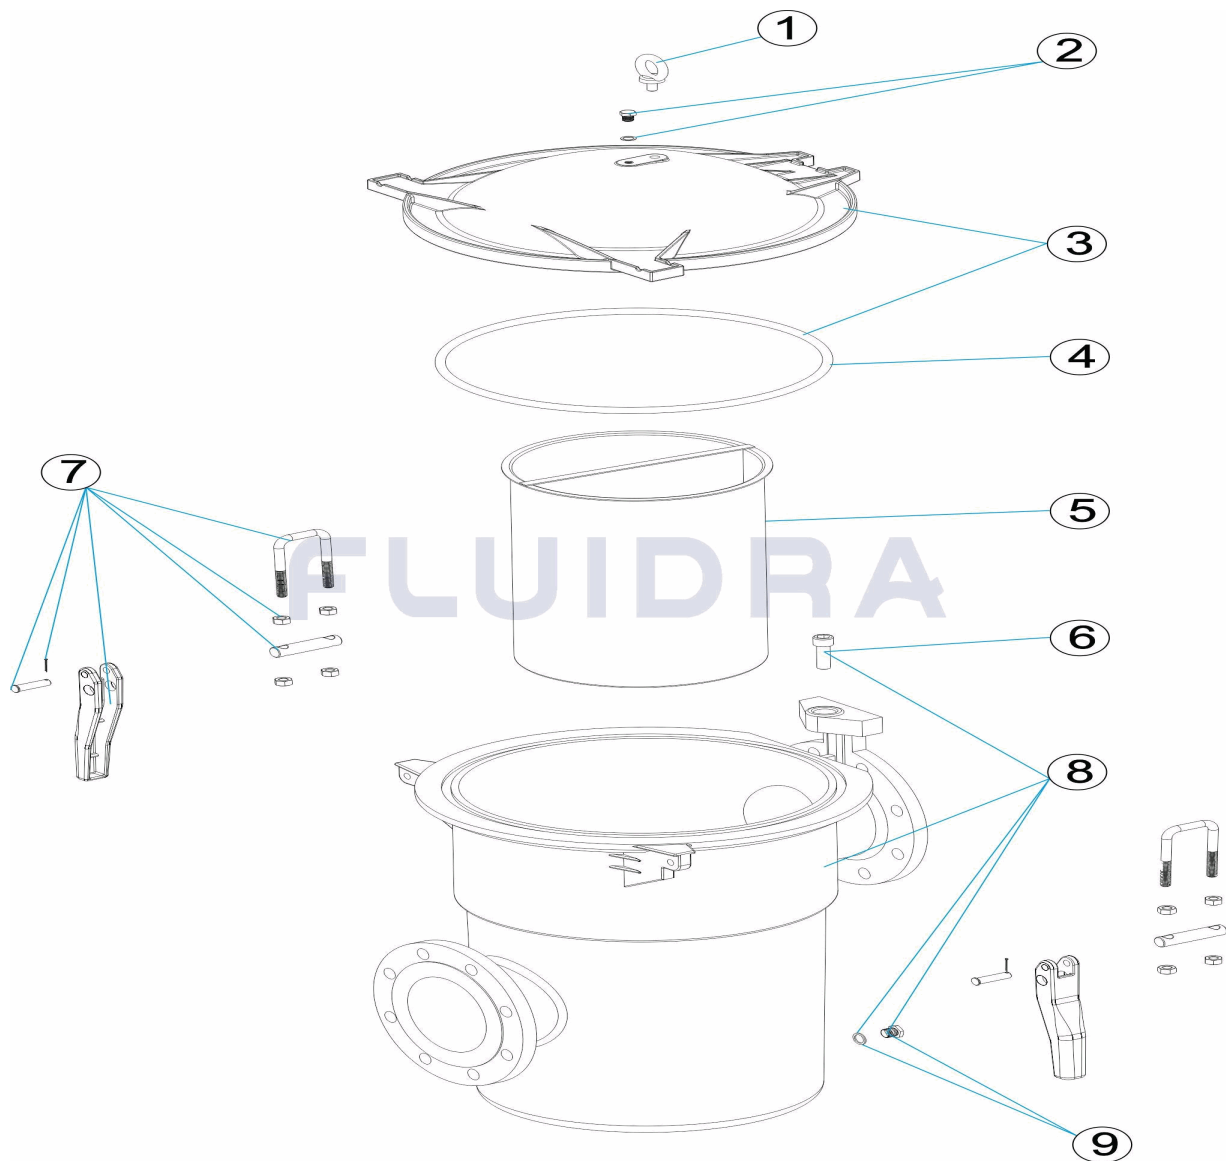

CODE 01267, 01268, 01272

BESCHREIBUNG: VORFILTER 37 L

DEUTSCH

| POS | CODE | BESCHREIBUNG | MENGE | POS | CODE | BESCHREIBUNG | MENGE |
|-----|------------|----------------------------|-------|-----|--------------|--|-------|
| 1 | 4405020501 | LASTRING VORFILTER | | 7 | 4405020505 | SCHLIESSVORRICHTUNG VORFILTER | |
| 2 | 4405020232 | ABLASSSTOPFEN VORFILTER | | 8 | * 4405020506 | GEHÄUSE VORFILTER 6 X 6" 37 L (01268 " | |
| 3 | 4405020503 | VORFILTERDECKEL | | 8 | * 4405040601 | GEHÄUSE VORFILTER 5 X 5" 37 L (01267 " | |
| 4 | 4405020535 | O-RING 6" | | 8 | * 4405040602 | GEHÄUSE VORFILTER 6 X 5" 37 L (01272 " | |
| 5 | 4405020504 | VORFILTERKORB | | 9 | 4405020507 | ABLASSSTOPFEN VORFILTER | |
| 6 | 4405020536 | SCHRAUBENSATZ FILTERDECKEL | | | | | |

CODE **01267, 01268, 01272**

BESCHREIBUNG: **VORFILTER 37 L**

HINWEISE

| POS | CODE | HINWEISE |
|-----|--------------|------------|
| 8 | * 4405020506 | FÜR: 01268 |
| 8 | * 4405040601 | FÜR: 01267 |
| 8 | * 4405040602 | FÜR: 01272 |

CODIGO 01267, 01268, 01272

DESCRIÇÃO: PRÉ-FILTRO 37 L

PORTUGUES

| POS | CODIGO | DESCRIÇÃO | JANTIDADE | POS | CODIGO | DESCRIÇÃO | JANTIDADE |
|-----|------------|---------------------------|-----------|-----|--------------|------------------------------------|-----------|
| 1 | 4405020501 | ANEL DE CARGA PRÉ-FILTRO | | 7 | 4405020505 | FECHO PRÉ-FILTRO | |
| 2 | 4405020232 | TAMPÃO PURGA - PRÉ-FILTRO | | 8 | * 4405020506 | CORPO PRÉ-FILTRO 6X6" 37L (01268 " | |
| 3 | 4405020503 | TAMPA PRÉ-FILTRO | | 8 | * 4405040601 | CORPO PRÉ-FILTRO 5X5" 37L (01267 " | |
| 4 | 4405020535 | JUNTA TÓRICA D 6" | | 8 | * 4405040602 | CORPO PRÉ-FILTRO 6X5" 37L (01272 " | |
| 5 | 4405020504 | CESTO PRÉ-FILTRO | | 9 | 4405020507 | TAMPÃO PURGA PREFILTRO | |
| 6 | 4405020536 | PARAFUSOS TAMPA FILTRO | | | | | |