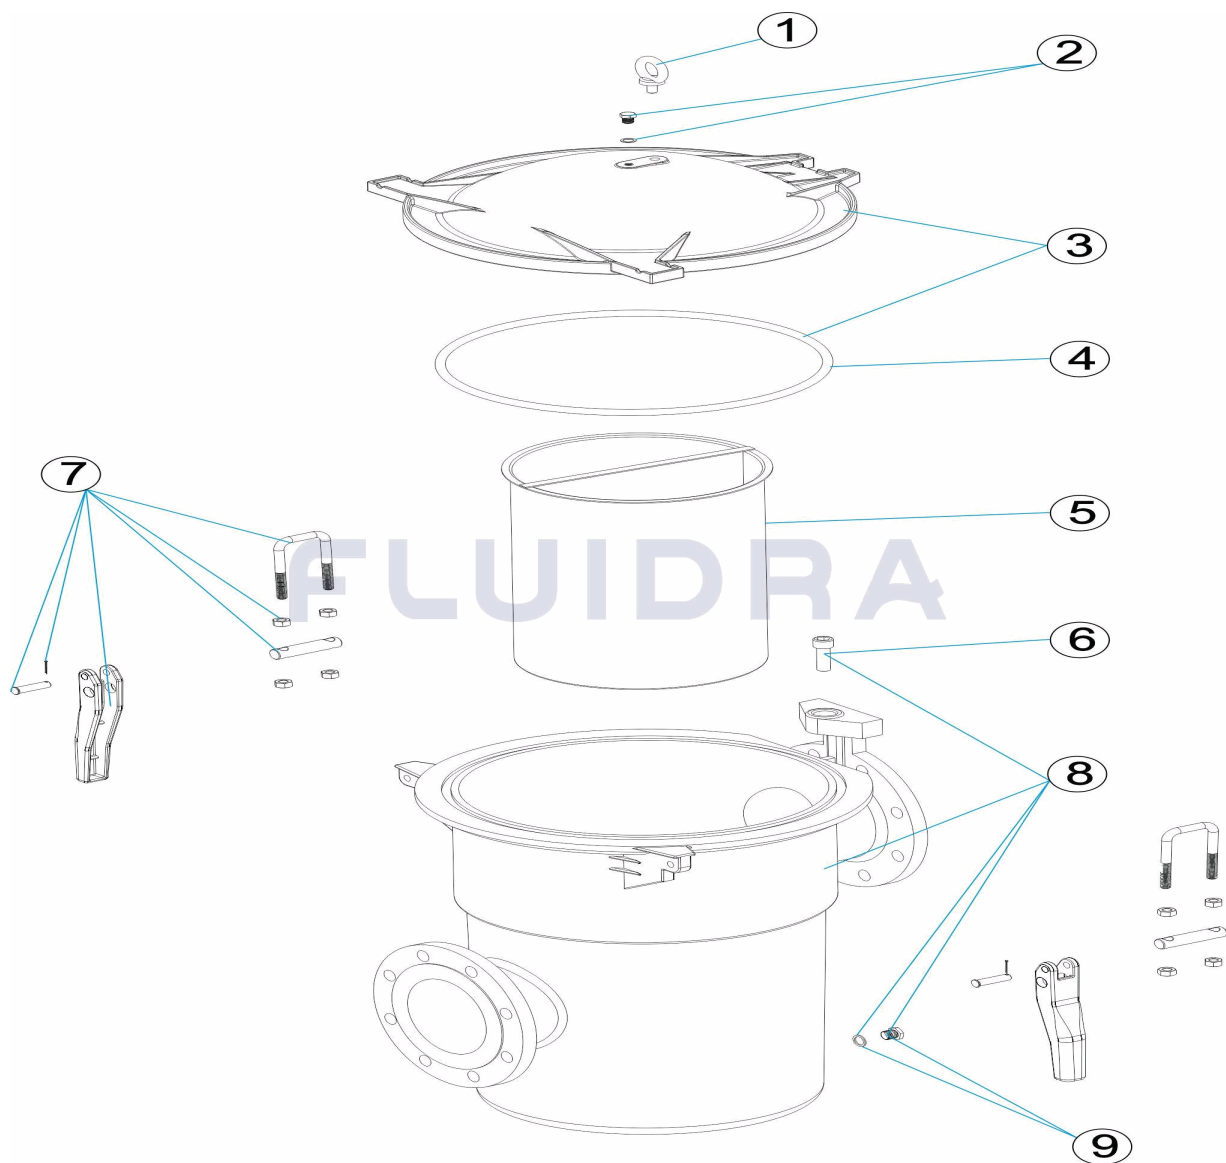

CODICE **01267, 01268, 01272**

DESCRIZIONE: **PREFILTRO 37L**

ITALIANO

POS	CODICE	DESCRIZIONE	QUANTITA'	POS	CODICE	DESCRIZIONE	QUANTITA'
1	4405020501	ANELLO DI CARICO PREFILTRO		7	4405020505	CHIUSURA PREFILTRO	
2	4405020232	TAPPO SPURGO PREFILTRO		8	* 4405020506	CORPO PREFILTRO 6X6" 37L (01268 "	
3	4405020503	COPERCHIO PREFILTRO		8	* 4405040601	CORPO PREFILTRO 5X5" 37L (01267 "	
4	4405020535	O-RING D 6"		8	* 4405040602	CORPO PREFILTRO 6X5" 37L (01272 "	
5	4405020504	CESTO PREFILTRO		9	4405020507	TAPPO SPURGO PREFILTRO	
6	4405020536	BULLONERIA COPERCHIO FILTRO