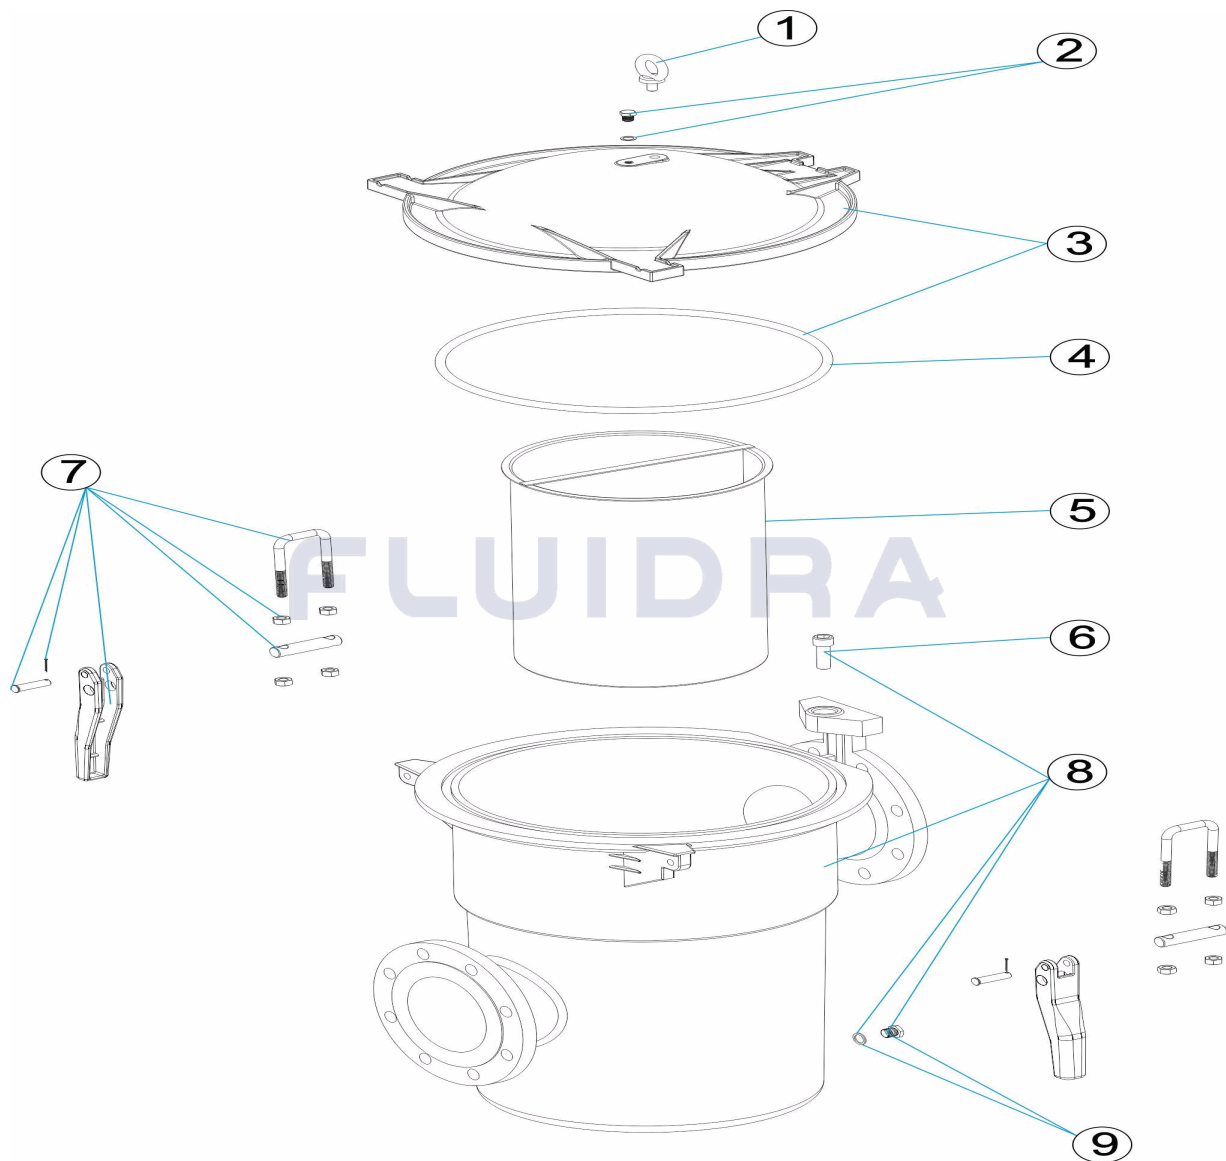

CODIGO **01267, 01268, 01272**

DESCRIPCION: **PREFILTRO 37L**

ESPAÑOL

| POS | CODIGO | DESCRIPCION | CANTIDAD | POS | CODIGO | DESCRIPCION | CANTIDAD |
|-----|------------|---------------------------|----------|-----|--------------|-------------------------------------|----------|
| 1 | 4405020501 | ANILLO DE CARGA PREFILTRO | | 7 | 4405020505 | CIERRE PREFILTRO | |
| 2 | 4405020232 | TAPON PURGA PREFILTRO | | 8 | * 4405020506 | CUERPO PREFILTRO 6X6" 37L (01268 *) | |
| 3 | 4405020503 | TAPA PREFILTRO | | 8 | * 4405040601 | CUERPO PREFILTRO 5X5" 37L (01267 *) | |
| 4 | 4405020535 | JUNTA TORICA 6" | | 8 | * 4405040602 | CUERPO PREFILTRO 6X5" 37L (01272 *) | |
| 5 | 4405020504 | CESTO PREFILTRO | | 9 | 4405020507 | TAPON PURGA PREFILTRO | |
| 6 | 4405020536 | TORNILLERIA TAPA FILTRO | | | | | |

CODIGO **01267, 01268, 01272**DESCRIPCION: **PREFILTRO 37L****OBSERVACIONES**

| POS | CODIGO | OBSERVACIONES |
|-----|--------------|---------------|
| 8 | * 4405020506 | PARA: 01268 |
| 8 | * 4405040601 | PARA: 01267 |
| 8 | * 4405040602 | PARA: 01272 |

CODE 01267, 01268, 01272

DESCRIPTION: PRÉFILTRE 37 L

FRANCAIS

| POS | CODE | DESCRIPTION | QUANTITE | POS | CODE | DESCRIPTION | QUANTITE |
|-----|------------|-------------------------------------|----------|-----|--------------|-----------------------------------|----------|
| 1 | 4405020501 | COLLIER DE PRISE EN CHARGE PREFILTR | | 7 | 4405020505 | FERMETURE PREFILTRE | |
| 2 | 4405020232 | BOUCHON PURGE PREFILTRE | | 8 | * 4405020506 | CORPS PREFILTRE 6X6" 37L (12068 " | |
| 3 | 4405020503 | COUVERCLE PRÉFILTRE | | 8 | * 4405040601 | CORPS PREFILTRE 5X5" 37L (01267 " | |
| 4 | 4405020535 | JOINT TORIQUE D 6" | | 8 | * 4405040602 | CORPS PREFILTRE 6X5" 37L (01272 " | |
| 5 | 4405020504 | PANIER PRÉFILTER | | 9 | 4405020507 | BOUCHON PURGE PREFILTRE | |
| 6 | 4405020536 | VISSERIE COUVERCLE DE FILTRE | | | | | |