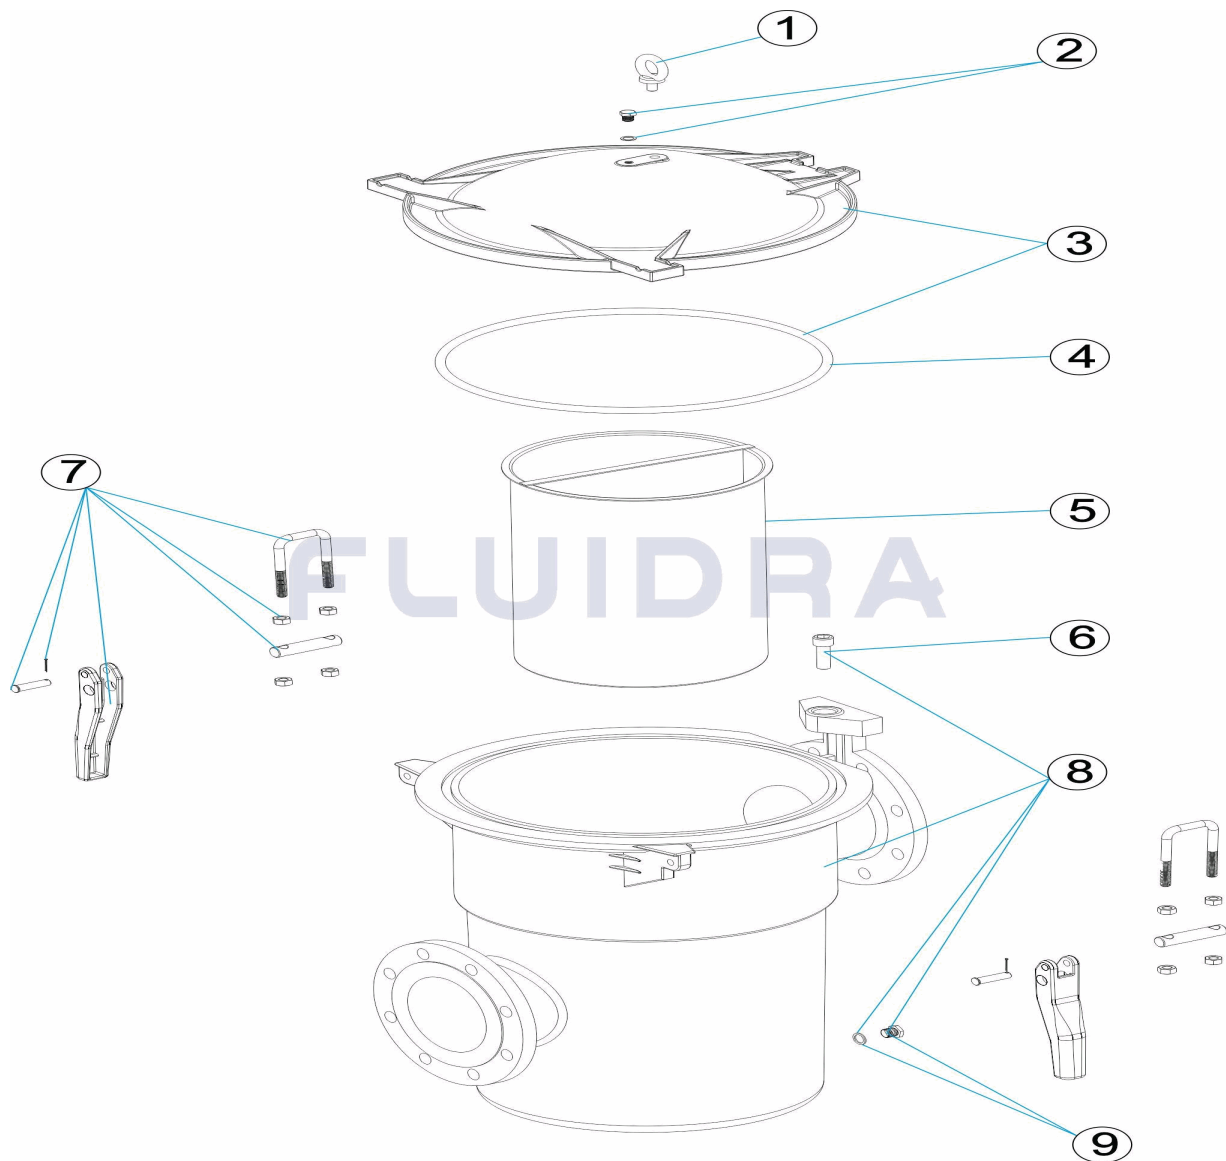

CODE 01267, 01268, 01272

DESCRIPTION: PRÉFILTRE 37 L

FRANCAIS

| POS | CODE | DESCRIPTION | QUANTITE | POS | CODE | DESCRIPTION | QUANTITE |
|-----|------------|-------------------------------------|----------|-----|--------------|-----------------------------------|----------|
| 1 | 4405020501 | COLLIER DE PRISE EN CHARGE PREFILTR | | 7 | 4405020505 | FERMETURE PREFILTRE | |
| 2 | 4405020232 | BOUCHON PURGE PREFILTRE | | 8 | * 4405020506 | CORPS PREFILTRE 6X6" 37L (12068 " | |
| 3 | 4405020503 | COUVERCLE PRÉFILTRE | | 8 | * 4405040601 | CORPS PREFILTRE 5X5" 37L (01267 " | |
| 4 | 4405020535 | JOINT TORIQUE D 6" | | 8 | * 4405040602 | CORPS PREFILTRE 6X5" 37L (01272 " | |
| 5 | 4405020504 | PANIER PRÉFILTER | | 9 | 4405020507 | BOUCHON PURGE PREFILTRE | |
| 6 | 4405020536 | VISSERIE COUVERCLE DE FILTRE | | | | | |

CODE **01267, 01268, 01272**

DESCRIPTION: **PRÉFILTRE 37 L**

OBSERVATIONS

| POS | CODE | OBSERVATIONS |
|-----|--------------|--------------|
| 8 | * 4405020506 | POUR: 01268 |
| 8 | * 4405040601 | POUR: 01267 |
| 8 | * 4405040602 | POUR: 01272 |

CODE 01267, 01268, 01272

DESCRIPTION: STRAINER 37L

ENGLISH

| POS | CODE | DESCRIPTION | QUANTITY | POS | CODE | DESCRIPTION | QUANTITY |
|-----|------------|-----------------------|----------|-----|--------------|-----------------------------------|----------|
| 1 | 4405020501 | PRE-FILTER LOAD RING | | 7 | 4405020505 | PRE-FILTER CLOSURE | |
| 2 | 4405020232 | PRE-FILTER DRAIN PLUG | | 8 | * 4405020506 | PRE-FILTER BODY 6X6" 37L (01268 " | |
| 3 | 4405020503 | PRE-FILTER COVER | | 8 | * 4405040601 | PRE-FILTER BODY 5X5" 37L (01267 " | |
| 4 | 4405020535 | O' RING D 6" | | 8 | * 4405040602 | PRE-FILTER BODY 6X5" 37L (01272 " | |
| 5 | 4405020504 | PRE-FILTER BASKET | | 9 | 4405020507 | PRE-FILTER DRAIN PLUG | |
| 6 | 4405020536 | FILTER LID BOLTS | | | | | |