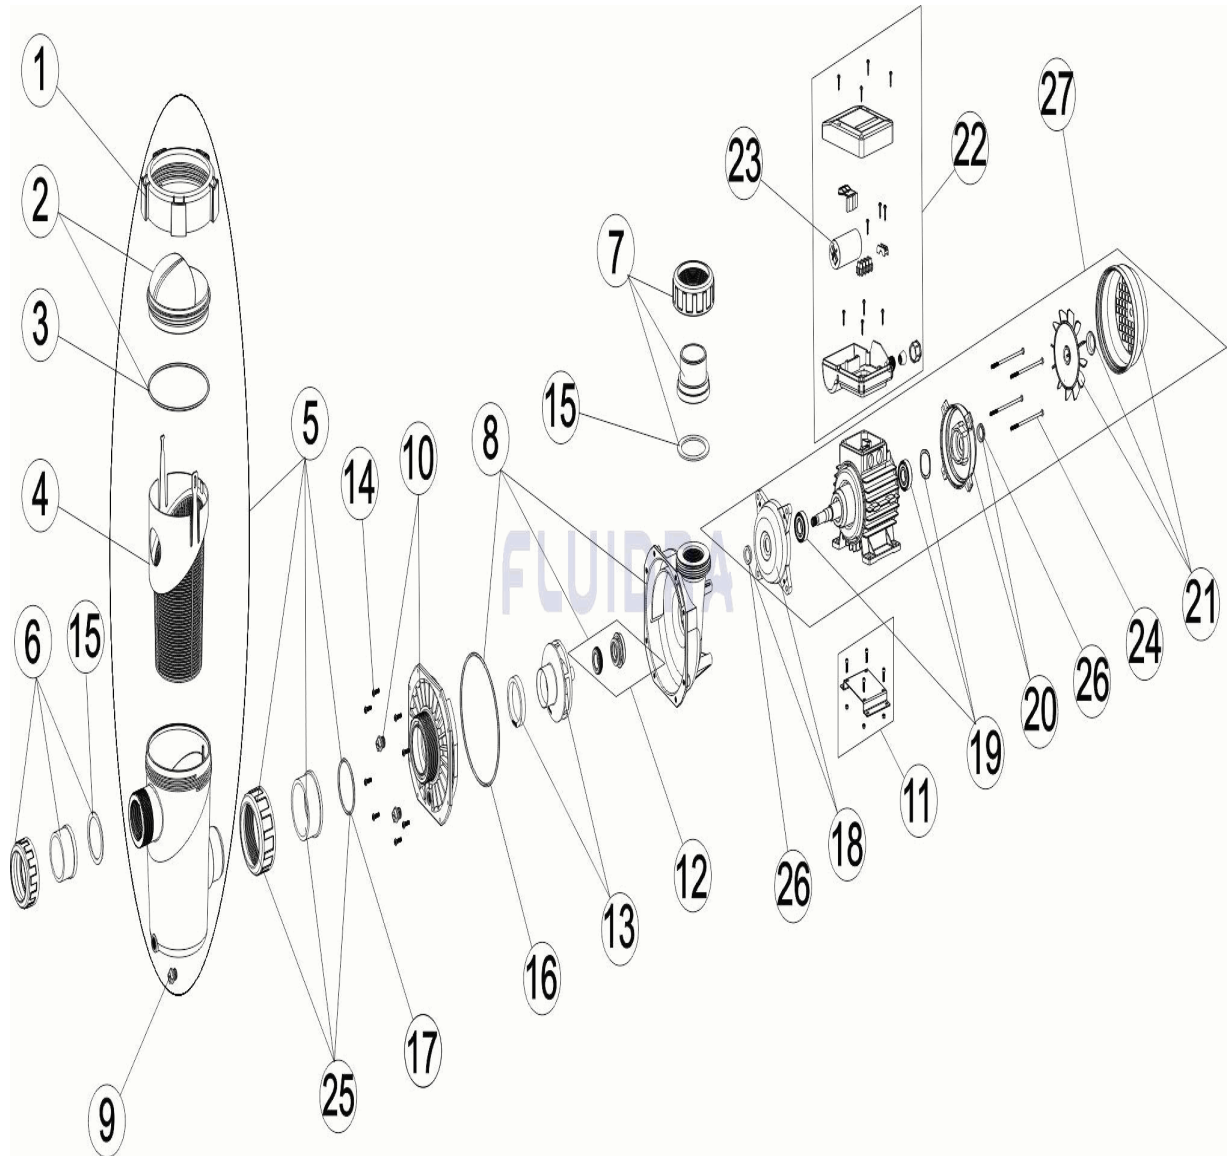

CODIGO 15746, 15747, 15748, 16119, 16354, 16356, 19926, 19927, 19928, 19929, 19930, 19931

DESCRIPCION: BOMBA ASTRAMAX EU

ESPAÑOL

POS	CODIGO	DESCRIPCION	CANTIDAD	POS	CODIGO	DESCRIPCION	CANTIDAD
1	4405020101	TUERCA TAPA PREFILTRO		13	* 4405020114	RODETE ½ HP II 50 HZ	
2	4405020134	TAPA PREFILTRO		13	* 4405020115	RODETE 3/4 HP II 50 HZ	
3	4404010012	JUNTA TORICA 132,9X3,5		13	* 4405020116	RODETE 1 HP II 50 HZ	
4	4405020103	CESTO PREFILTRO		13	* 4405020117	RODETE 1,25 HP II 50 HZ	
5	4405020104	CJTO. PREFILTRO		14	4405020118	TORNILLERIA TAPA CUERPO	
6	4405020105	ACCESORIOS ENLACE ASPIRACION (HASTA 1,25 HP)		15	4405020138	JUNTAS ASPIRACION / IMPULSION	
7	4405020106	ACCESORIOS ENLACE IMPULSION (HASTA 1,25 HP)		16	4405020139	JUNTA CUERPO	
8	4405020107	CUERPO BOMBA + CIERRE MECANICO		17	4405020140	JUNTA TORICA D. 59,92	
9	4405020108	TAPON PURGA 1/4"		18	* 4405020128	BRIDA MECANIZADA C.63	
10	4405020109	TAPA CUERPO BOMBA		18	* 4405020129	BRIDA MECANIZADA C.71	
11	* 4405020110	PIE BOMBA C.63 (25 MM)		19	4405020125	RODAMIENTO DELANTERO Y TRASERO	
11	* 4405020111	PIE BOMBA C.71 (17 MM)		20	* 4405020132	TAPA TRASERA C.63	