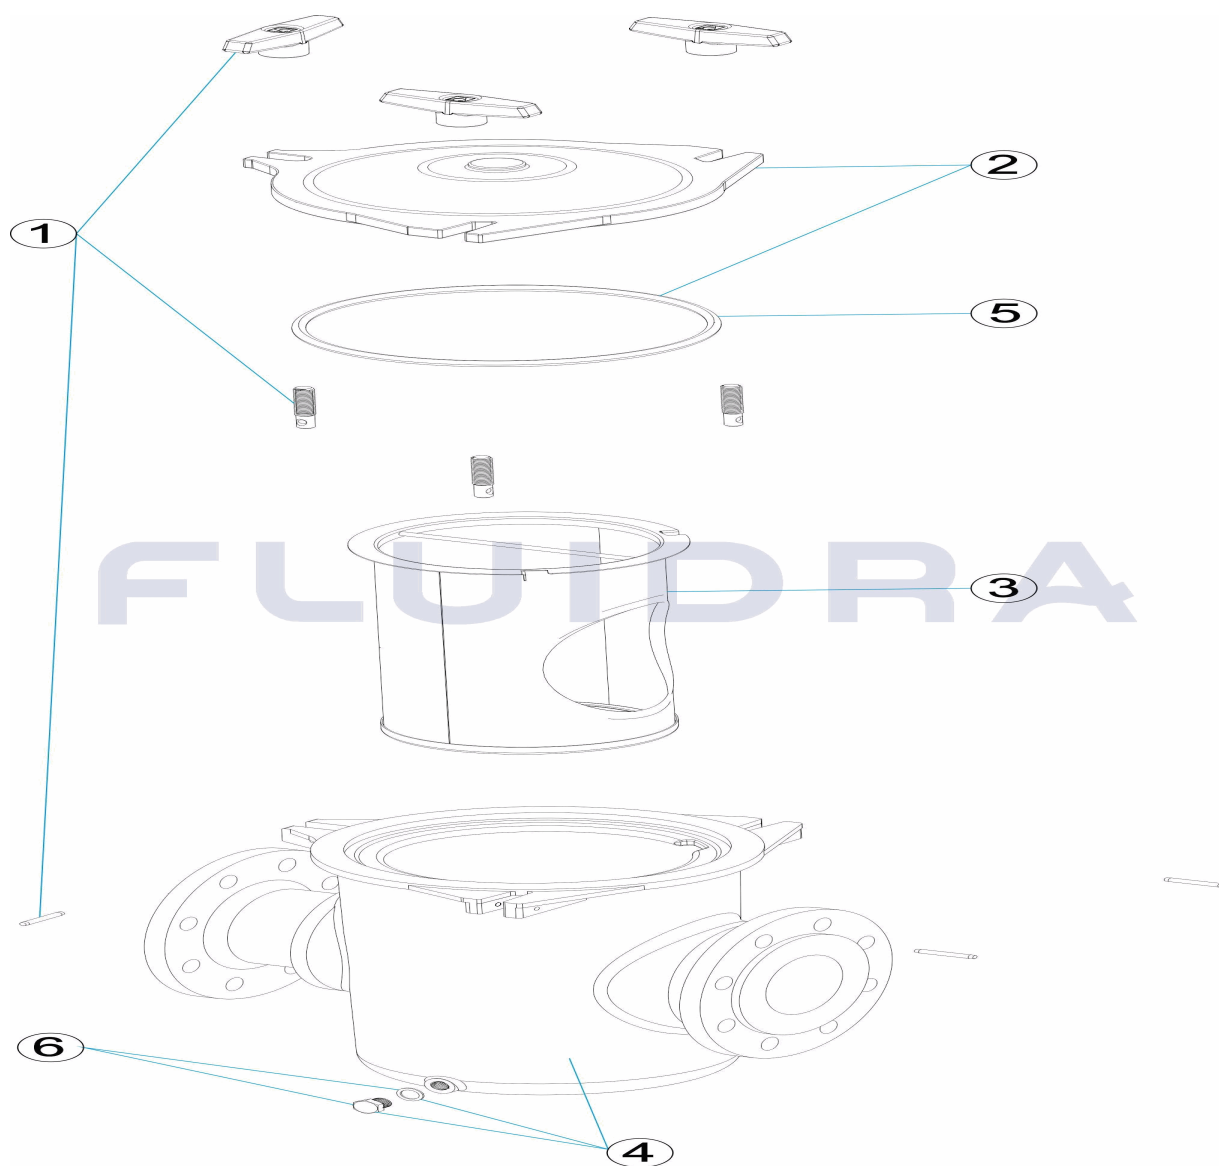

CODICE **01273, 01274, 01275, 01276, 01277, 01278, 01279**

DESCRIZIONE: **PREFILTRO 11L BRONZO**

ITALIANO

POS	CODICE	DESCRIZIONE	QUANTITA'	POS	CODICE	DESCRIZIONE	QUANTITA'
1	4405020201	CHIUSURA PREFILTRO		4	* 4405050107	PREFILTRO 15 HP	
2	4405050102	COPERCHIO PREFILTRO		4	* 4405040802	PREFILTRO DN80-65	
3	4405020203	CESTO PREFILTRO		4	* 4405040803	PREFILTRO DN100-80	
4	* 4405040801	PREFILTRO DN65-65		4	* 4405050106	PREFILTRO 12,5 HP	
4	* 4405050104	PREFILTRO 3-5,5 HP		5	4405020255	O-RING D. 232X8	
4	* 4405050105	PREFILTRO 5,5-10 HP		6	4405020232	TAPPO SPURGO PREFILTRO