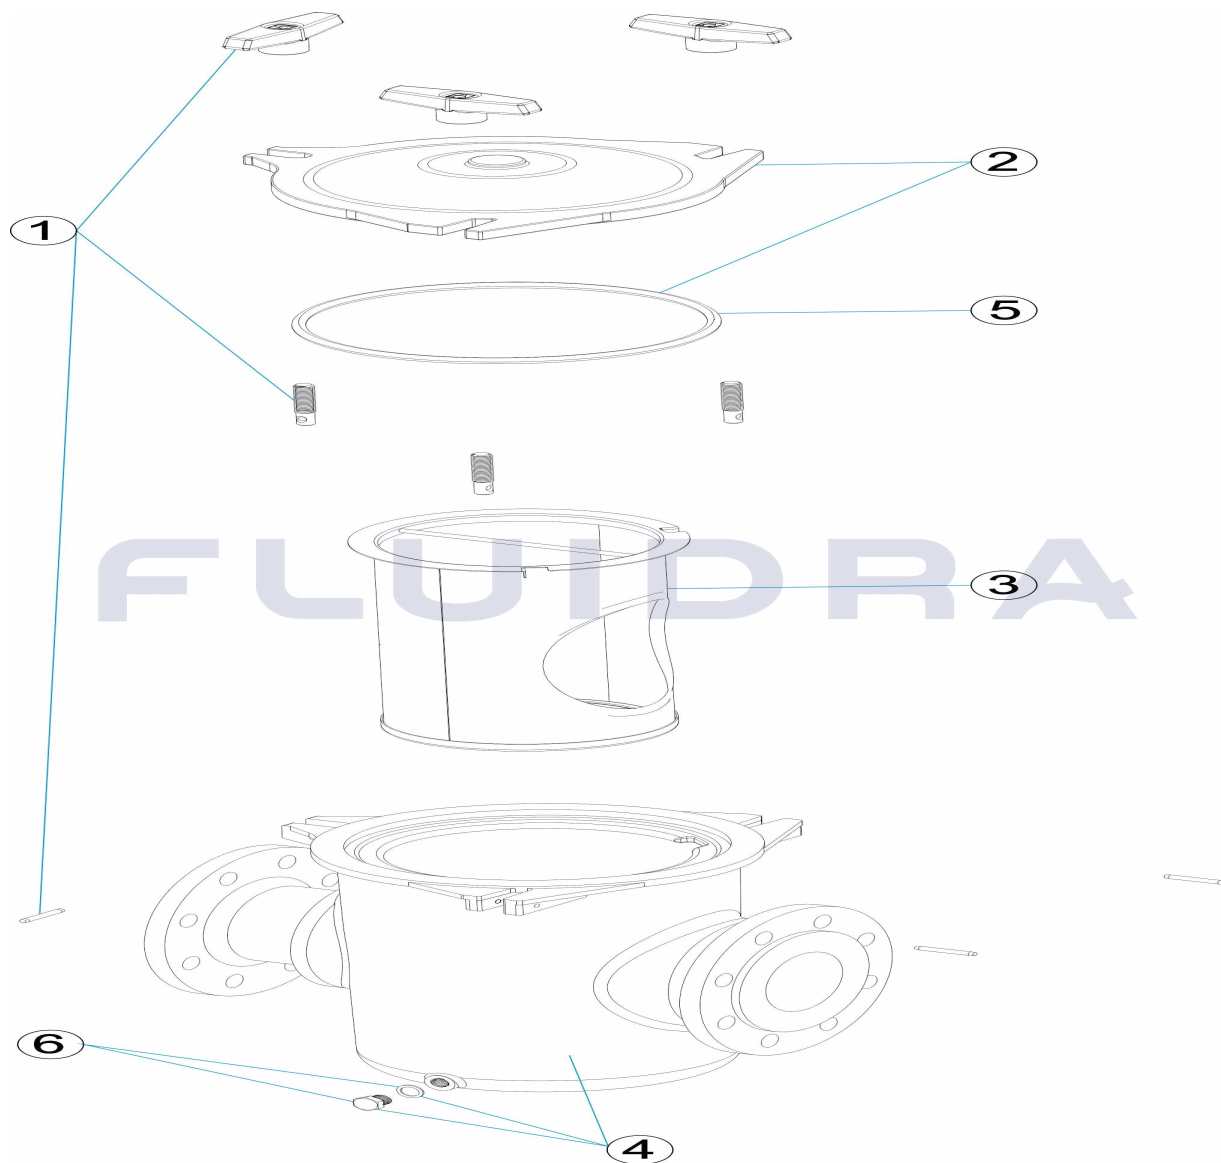

CODIGO **01273, 01274, 01275, 01276, 01277, 01278, 01279**

DESCRIPCION: **PREFILTRO 11L BRONCE**

**ESPAÑOL**

POS	CODIGO	DESCRIPCION	CANTIDAD	POS	CODIGO	DESCRIPCION	CANTIDAD
1	4405020201	CIERRE PREFILTRO		4	* 4405050107	PREFILTRO 15 HP	
2	4405050102	TAPA PREFILTRO		4	* 4405040802	PREFILTRO DN 80-65	
3	4405020203	CESTO PREFILTRO		4	* 4405040803	PREFILTRO DN 100-80	
4	* 4405040801	PREFILTRO DN 65-65		4	* 4405050106	PREFILTRO (12,5 HP)	
4	* 4405050104	PREFILTRO (3-5,5 HP)		5	4405020255	JUNTA TORICA D. 232X8	
4	* 4405050105	PREFILTRO (5,5-10 HP)		6	4405020232	TAPON PURGA PREFILTRO	

**CODIGO 01273, 01274, 01275, 01276, 01277, 01278, 01279**

**DESCRIPCION: PREFILTRO 11L BRONCE**