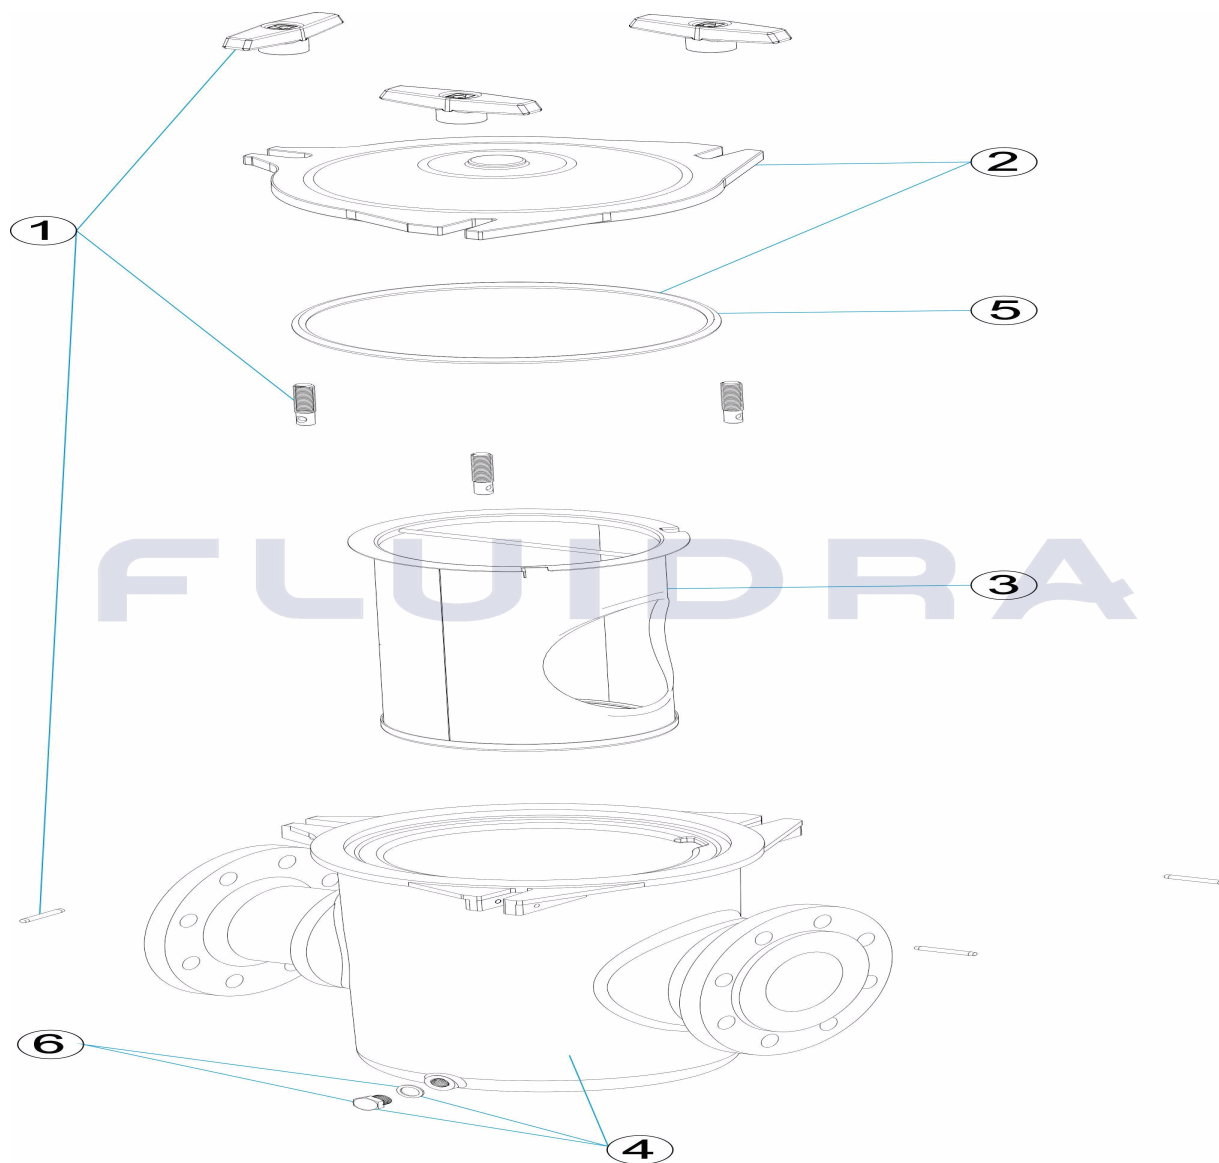

CODE 01273, 01274, 01275, 01276, 01277, 01278, 01279

DESCRIPTION: PRÉFILTRE 11L BRONZE

FRANCAIS

POS	CODE	DESCRIPTION	QUANTITE	POS	CODE	DESCRIPTION	QUANTITE
1	4405020201	FERMETURE PREFILTRE		4	* 4405050107	PREFILTRE 15 HP	
2	4405050102	COUVERCLE PRÉFILTRE		4	* 4405040802	PREFILTRE DN80-65	
3	4405020203	PANIER PRÉFILTRE		4	* 4405040803	PREFILTRE DN100-80	
4	* 4405040801	PREFILTRE DN65-65		4	* 4405050106	PREFILTRE (12,5 HP)	
4	* 4405050104	PREFILTRE (3-5,5 HP)		5	4405020255	JOINT TORIQUE D. 232X8	
4	* 4405050105	PREFILTRE (5,5-10 HP)		6	4405020232	BOUCHON PURGE PREFILTRE