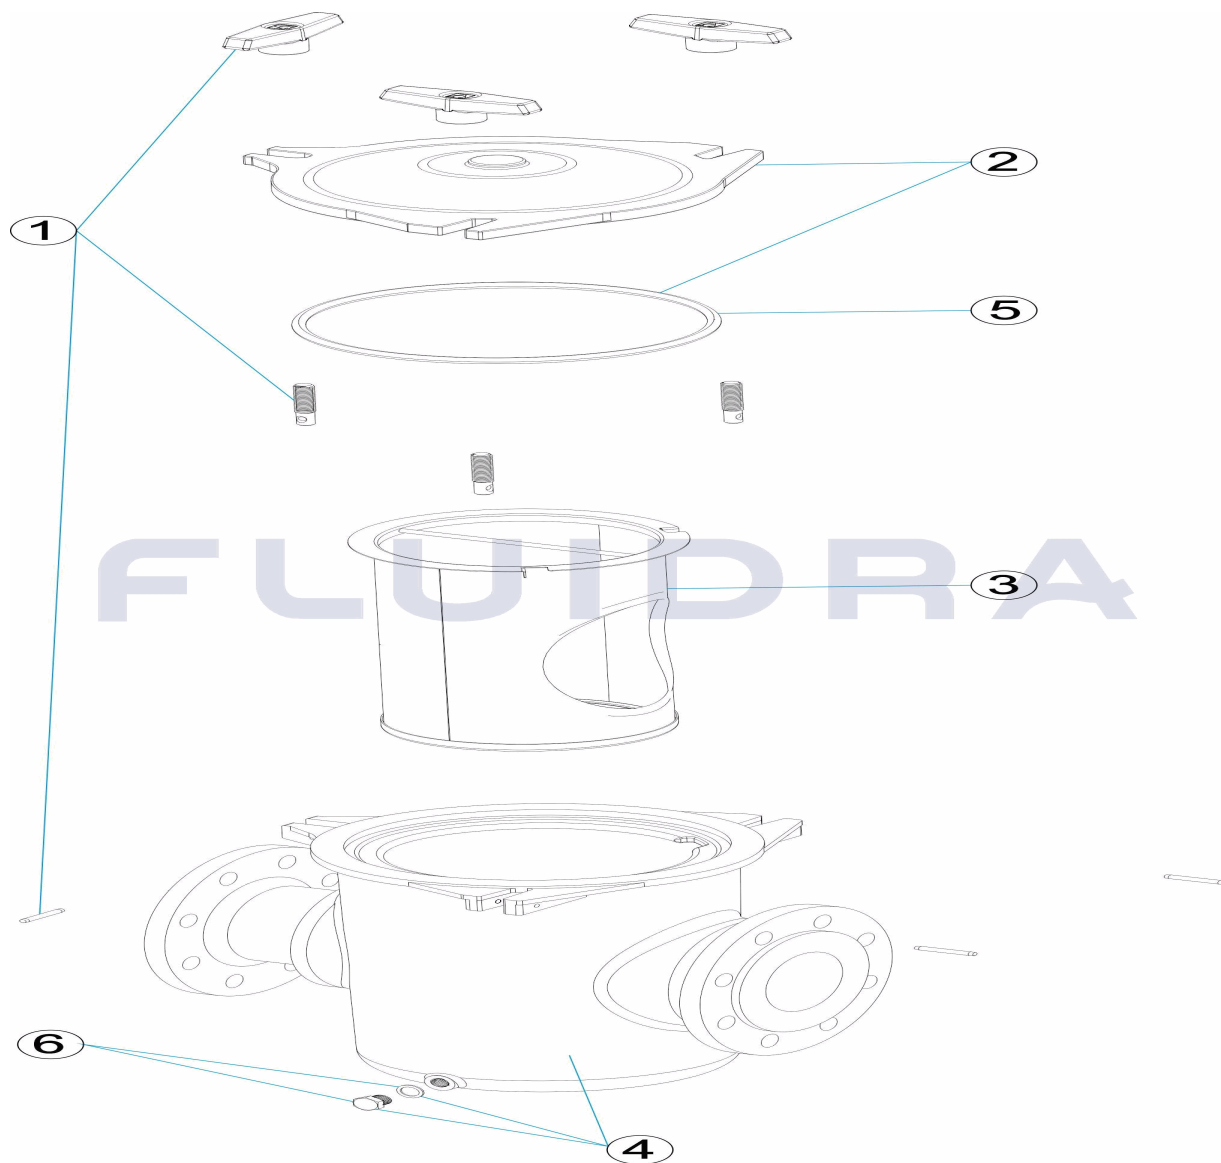

CODE **01273, 01274, 01275, 01276, 01277, 01278, 01279**

DESCRIPTION: **PREFILTER 11L BRONZE**

ENGLISH

POS	CODE	DESCRIPTION	QUANTITY	POS	CODE	DESCRIPTION	QUANTITY
1	4405020201	MOTOR PIN		4	* 4405050107	PREFILTER 15 HP	
2	4405050102	PREFILTER COVER		4	* 4405040802	PREFILTER DN80-65	
3	4405020203	PREFILTER BASKET		4	* 4405040803	PREFILTER DN100-80	
4	* 4405040801	PREFILTER DN65-65		4	* 4405050106	PREFILTER (12.5 HP)	
4	* 4405050104	PREFILTER (3-5.5 HP)		5	4405020255	O' RING D. 232X8	
4	* 4405050105	PREFILTER (5.5-10 HP)		6	4405020232	PREFILTER DRAIN PLUG