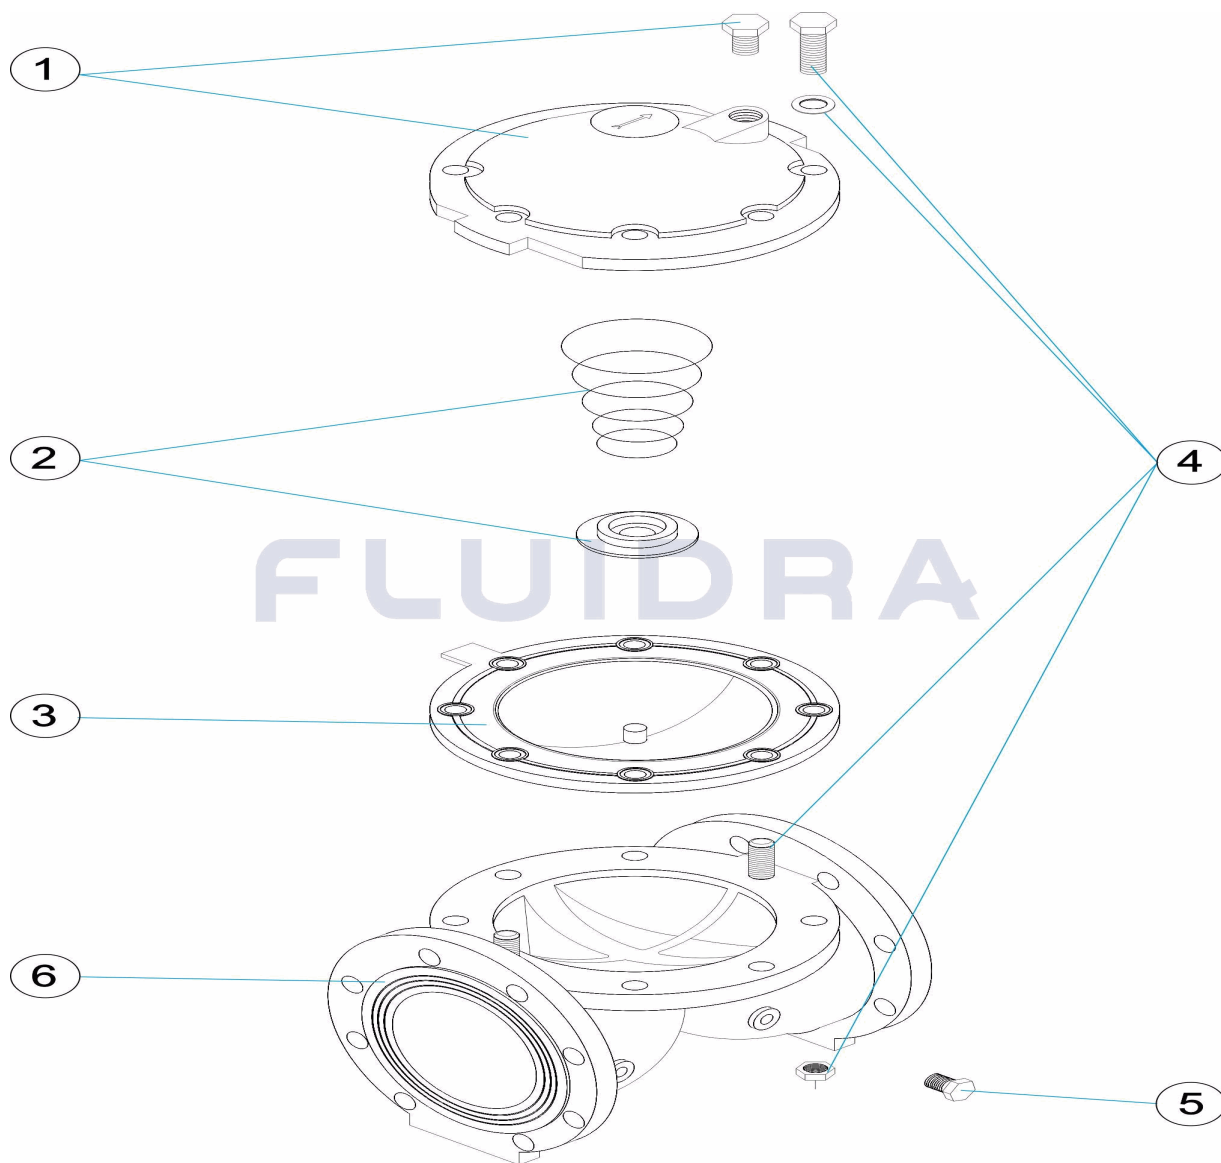

CODIGO **04260, 04261**

DESCRIPCION: **VALVULAS HIDRAULICAS DN-150 DN-200**

ESPAÑOL

POS	CODIGO	DESCRIPCION	CANTIDAD	POS	CODIGO	DESCRIPCION	CANTIDAD
1	4405070301	TAPA VALVULA DN-150 DN-200		5	4405020232	TAPON PURGA PREFILTRO	
2	4405070302	MUELLE VALVULA DN-150 DN-200		6	* 04260R0003	CUERPO VALVULA DN-150	
3	4405070303	MEMBRANA VALV. HID. DN-150 DN-200		6	* 04261R0003	CUERPO VALVULA DN-200	
4	4405070304	CJTO. TORNILLOS FIJACION					

CODIGO **04260, 04261**DESCRIPCION: **VALVULAS HIDRAULICAS DN-150 DN-200****OBSERVACIONES**

POS	CODIGO	OBSERVACIONES
6	* 04260R0003	PARA: 04260
6	* 04261R0003	PARA: 04261

CODE **04260, 04261**

DESCRIPTION: **SOUPAPES HYDRAULIQUES DN-150 DN-200**

FRANCAIS

POS	CODE	DESCRIPTION	QUANTITE	POS	CODE	DESCRIPTION	QUANTITE
1	4405070301	COUVERCLE VANNE HYDRAULIQUE DN-1	5	4405020232	BOUCHON PURGE PREFILTRE		
2	4405070302	RESSORT VANNE HYDRAULIQUE DN-150 [6	* 04260R0003	CORPS VANNE DN-150		
3	4405070303	MEMBRANE D.150 DN-200	6	* 04261R0003	CORPS VANNE DN-200		
4	4405070304	ENSEMBLE VIS FIXATION					

ITALIANO

POS	CODICE	DESCRIZIONE	QUANTITA'	POS	CODICE	DESCRIZIONE	QUANTITA'
1	4405070301	COPERCHIO VALVOLA DN-150 DN-200		5	4405020232	TAPPO SPURGO PREFILTRO	
2	4405070302	MOLLA VALVOLA DN-150 DN-200		6	* 04260R0003	CORPO VALVOLA DN-150	
3	4405070303	MEMBRANA VALVOLA DN-150 DN-200		6	* 04261R0003	CORPO VALVOLA DN-200	
4	4405070304	KIT VITI FISSAGGIO					