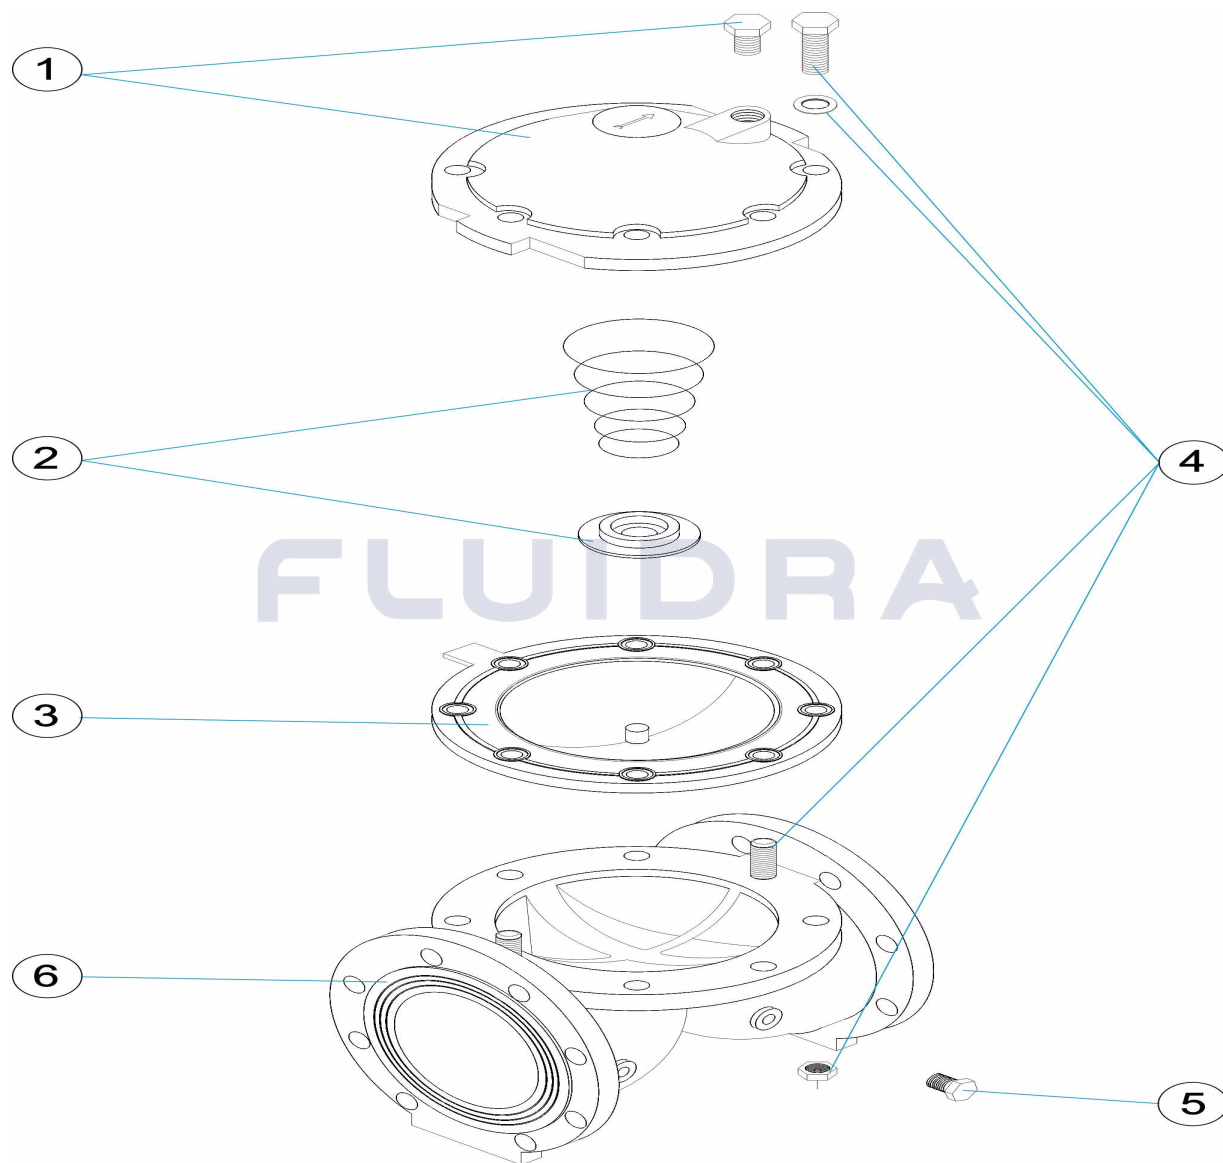

CODE **04260, 04261**

BESCHREIBUNG: **HYDRAULIKVENTILE DN-150 DN-200**

HINWEISE

POS	CODE	HINWEISE
6	* 04260R0003	FÜR: 04260
6	* 04261R0003	FÜR: 04261

CODIGO **04260, 04261**

DESCRIÇÃO: **VÁLVULAS HIDRÁULICAS DN-150 DN-200**

PORTUGUES

POS	CODIGO	DESCRIÇÃO	JANTIDADE	POS	CODIGO	DESCRIÇÃO	JANTIDADE
1	4405070301	TAMPA VALVULA HID. DN-150 DN-200		5	4405020232	TAMPÃO PURGA - PRÉ-FILTRO	
2	4405070302	MOLHE VALV. HID. DN-150 DN-200		6	* 04260R0003	CORPO VALVULA DN-150	
3	4405070303	MEMBRANA DN-150 DN-200		6	* 04261R0003	CORPO VALVULA DN-200	
4	4405070304	CONJ.PARAFUSOS DE FIXAÇÃO					