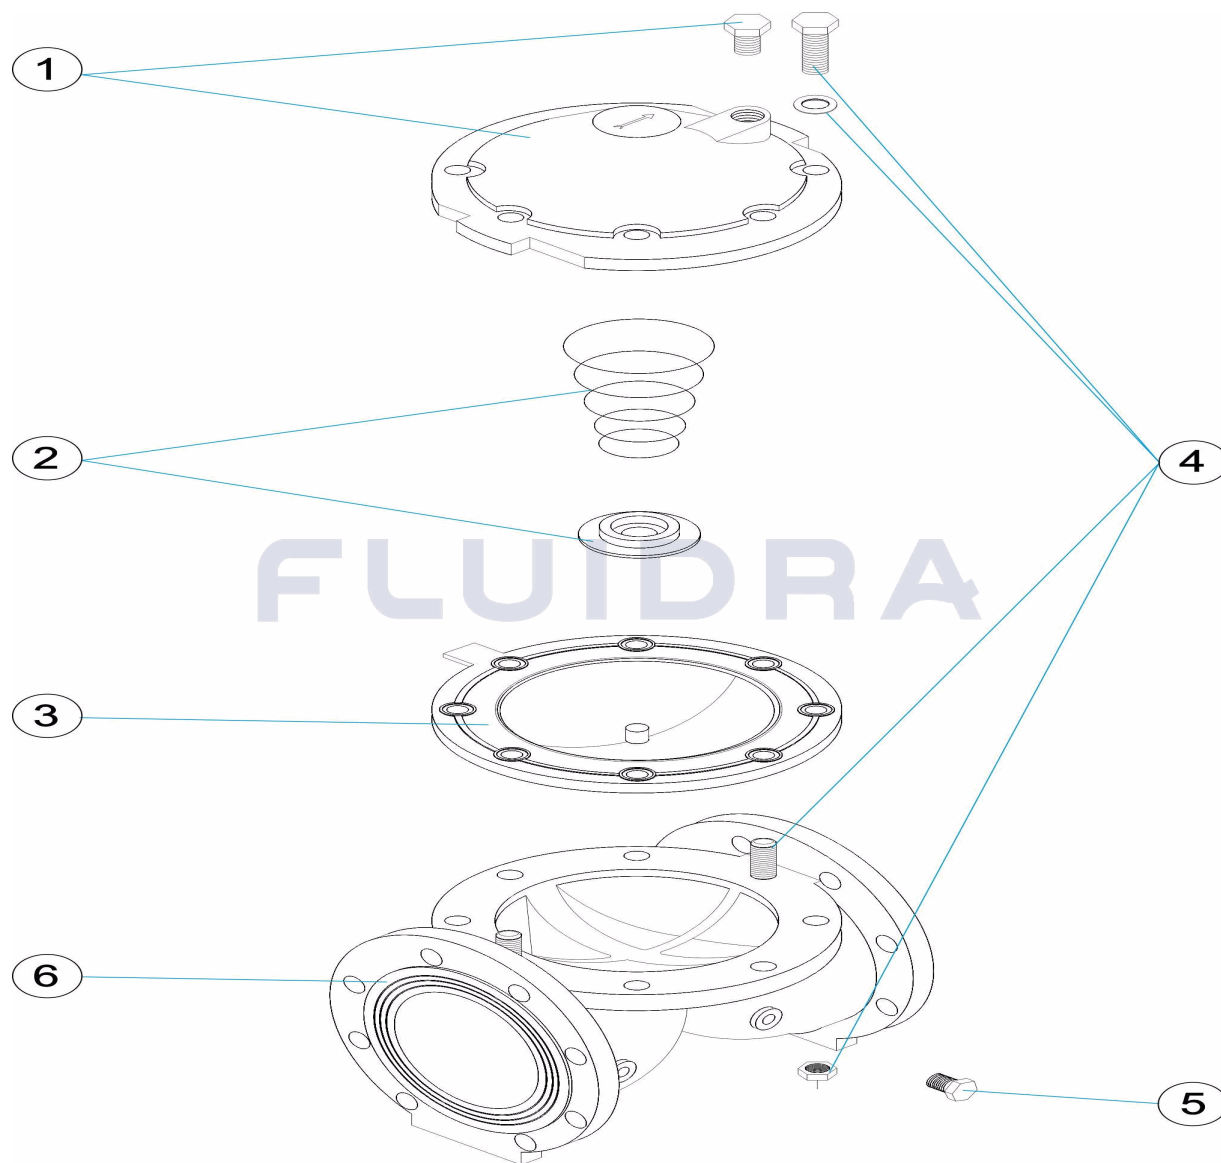

ENGLISH

POS	CODE	DESCRIPTION	QUANTITY	POS	CODE	DESCRIPTION	QUANTITY
1	4405070301	VALVE LID DN-150 DN-200		5	4405020232	PRE-FILTER DRAIN PLUG	
2	4405070302	VALVE SPRING DN-150 DV-200		6	* 04260R0003	VALVE VODY DN-150	
3	4405070303	VALVE MEMBRANE DN-150 DN200		6	* 04261R0003	VALVE VODY DN-200	
4	4405070304	KIT FIXING SCREWS					

CODE **04260, 04261**DESCRIPTION: **HYDRAULIC VALVES DN-150 DN-200****OBSERVATIONS**

POS	CODE	OBSERVATIONS
6	* 04260R0003	FOR: 04260
6	* 04261R0003	FOR: 04261

CODICE **04260, 04261**

DESCRIZIONE: **VALVOLE IDRAULICHE DN-150 DN-200**

ITALIANO

POS	CODICE	DESCRIZIONE	QUANTITA'	POS	CODICE	DESCRIZIONE	QUANTITA'
1	4405070301	COPERCHIO VALVOLA DN-150 DN-200		5	4405020232	TAPPO SPURGO PREFILTRO	
2	4405070302	MOLLA VALVOLA DN-150 DN-200		6	* 04260R0003	CORPO VALVOLA DN-150	
3	4405070303	MEMBRANA VALVOLA DN-150 DN-200		6	* 04261R0003	CORPO VALVOLA DN-200	
4	4405070304	KIT VITI FISSAGGIO					