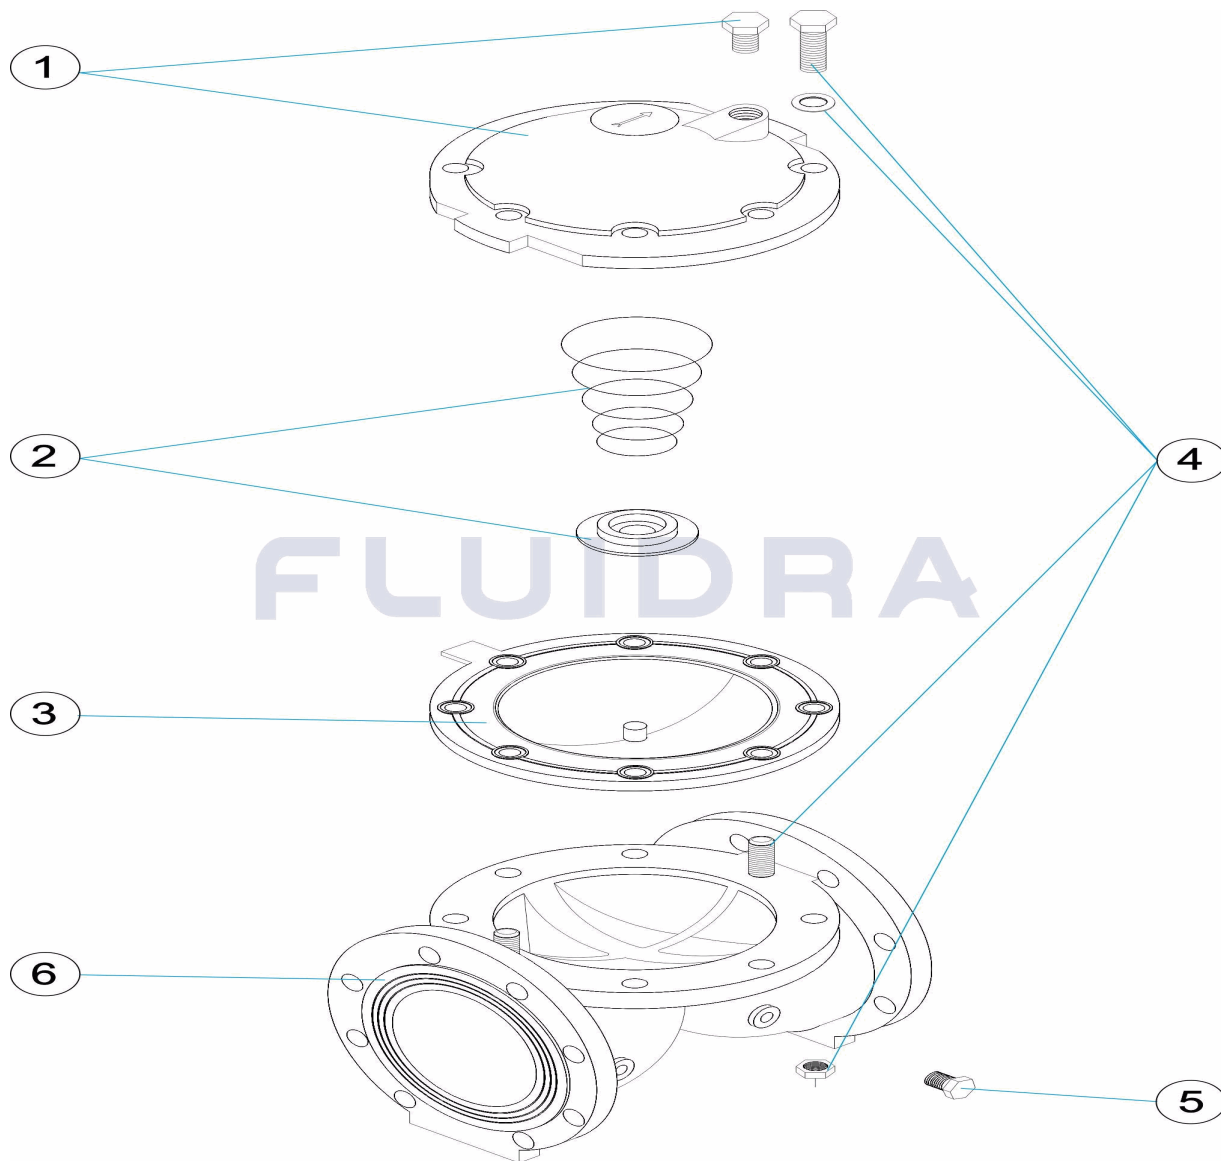

ITALIANO

POS	CODICE	DESCRIZIONE	QUANTITA'	POS	CODICE	DESCRIZIONE	QUANTITA'
1	4405070301	COPERCHIO VALVOLA DN-150 DN-200		5	4405020232	TAPPO SPURGO PREFILTRO	
2	4405070302	MOLLA VALVOLA DN-150 DN-200		6	* 04260R0003	CORPO VALVOLA DN-150	
3	4405070303	MEMBRANA VALVOLA DN-150 DN-200		6	* 04261R0003	CORPO VALVOLA DN-200	
4	4405070304	KIT VITI FISSAGGIO					

CODICE **04260, 04261**

DESCRIZIONE: **VALVOLE IDRAULICHE DN-150 DN-200**

OSSERVAZIONI

POS	CODICE	OSSERVAZIONI
6	* 04260R0003	PER: 04260
6	* 04261R0003	PER: 04261

CODE **04260, 04261**

BESCHREIBUNG: **HYDRAULIKVENTILE DN-150 DN-200**