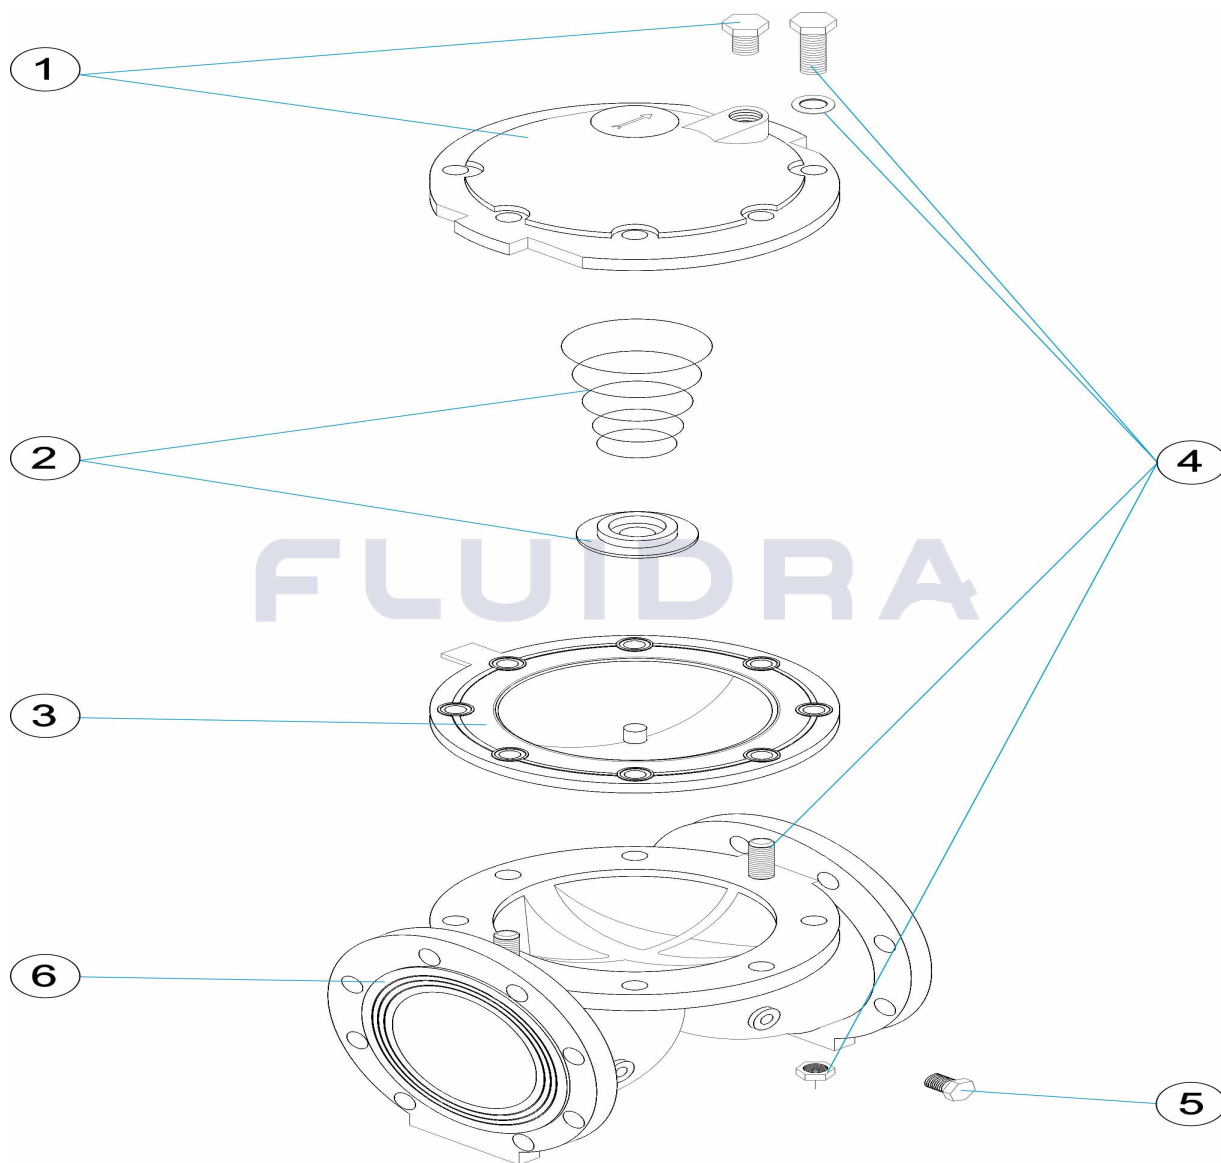

CODIGO **04260, 04261**

DESCRIPCION: **VALVULAS HIDRAULICAS DN-150 DN-200**

ESPAÑOL

POS	CODIGO	DESCRIPCION	CANTIDAD	POS	CODIGO	DESCRIPCION	CANTIDAD
1	4405070301	TAPA VALVULA DN-150 DN-200		5	4405020232	TAPON PURGA PREFILTRO	
2	4405070302	MUELLE VALVULA DN-150 DN-200		6	* 04260R0003	CUERPO VALVULA DN-150	
3	4405070303	MEMBRANA VALV. HID. DN-150 DN-200		6	* 04261R0003	CUERPO VALVULA DN-200	
4	4405070304	CJTO. TORNILLOS FIJACION					

FRANCAIS

POS	CODE	DESCRIPTION	QUANTITE	POS	CODE	DESCRIPTION	QUANTITE
1	4405070301	COUVERCLE VANNE HYDRAULIQUE DN-1	5	4405020232	BOUCHON PURGE PREFILTRE		
2	4405070302	RESSORT VANNE HYDRAULIQUE DN-150 [6	* 04260R0003	CORPS VANNE DN-150		
3	4405070303	MEMBRANE D.150 DN-200	6	* 04261R0003	CORPS VANNE DN-200		
4	4405070304	ENSEMBLE VIS FIXATION					

CODE **04260, 04261**

DESCRIPTION: **SOUPAPES HYDRAULIQUES DN-150 DN-200**

OBSERVATIONS

POS	CODE	OBSERVATIONS
6	* 04260R0003	POUR: 04260
6	* 04261R0003	POUR: 04261

CODE **04260, 04261**

DESCRIPTION: **HYDRAULIC VALVES DN-150 DN-200**

ENGLISH

POS	CODE	DESCRIPTION	QUANTITY	POS	CODE	DESCRIPTION	QUANTITY
1	4405070301	VALVE LID DN-150 DN-200		5	4405020232	PRE-FILTER DRAIN PLUG	
2	4405070302	VALVE SPRING DN-150 DV-200		6	* 04260R0003	VALVE VODY DN-150	
3	4405070303	VALVE MEMBRANE DN-150 DN200		6	* 04261R0003	VALVE VODY DN-200	
4	4405070304	KIT FIXING SCREWS					