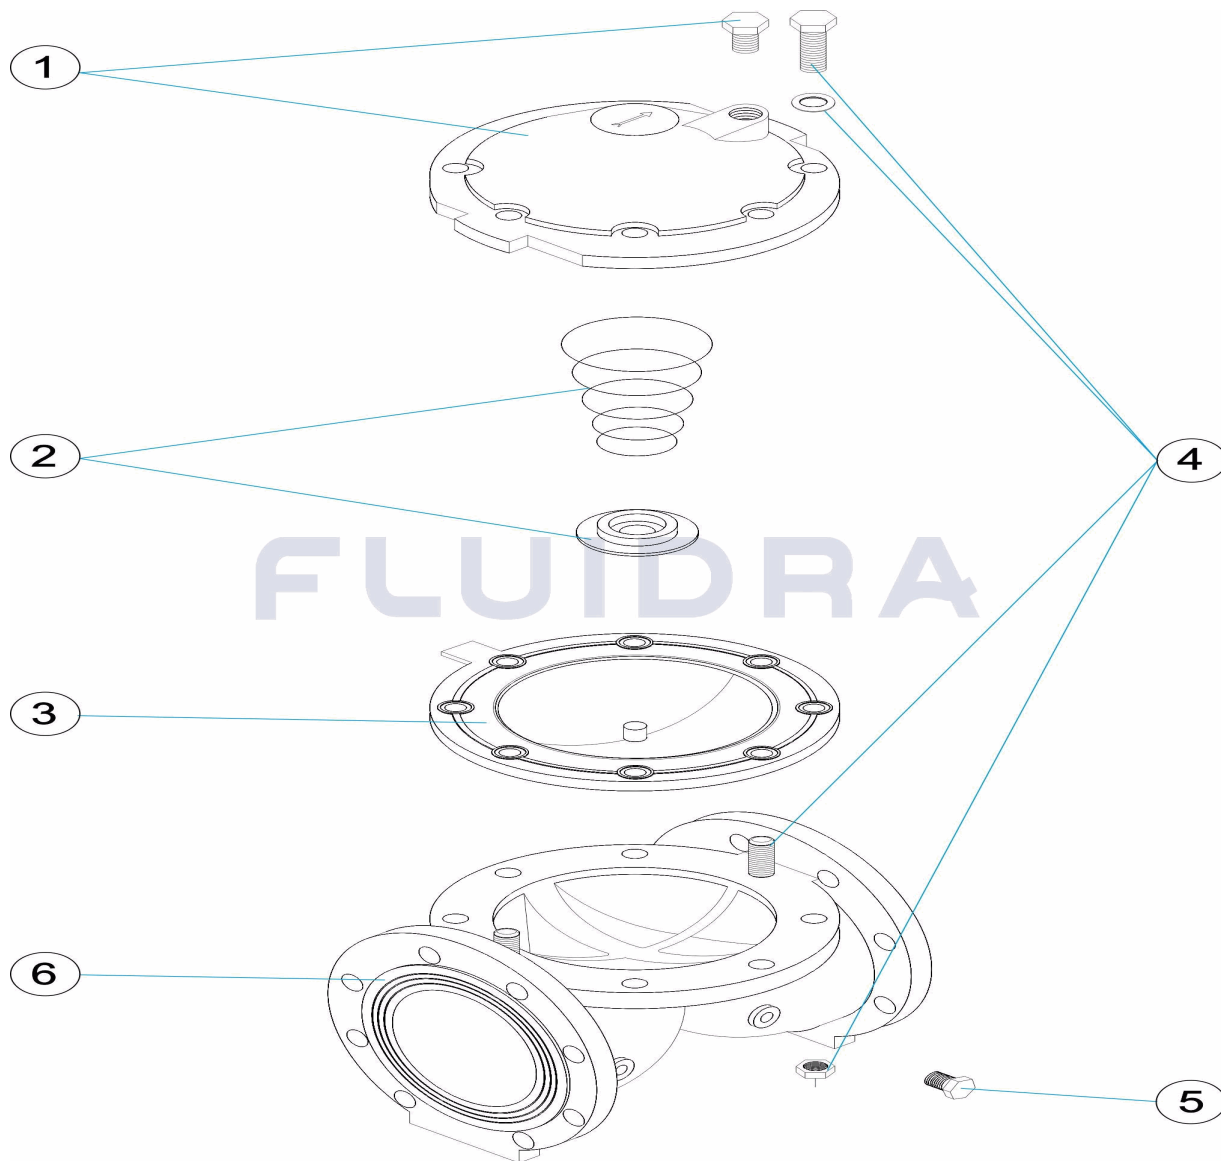

CODIGO **04260, 04261**

DESCRIPCION: **VALVULAS HIDRAULICAS DN-150 DN-200**

ESPAÑOL

POS	CODIGO	DESCRIPCION	CANTIDAD	POS	CODIGO	DESCRIPCION	CANTIDAD
1	4405070301	TAPA VALVULA DN-150 DN-200		5	4405020232	TAPON PURGA PREFILTRO	
2	4405070302	MUELLE VALVULA DN-150 DN-200		6	* 04260R0003	CUERPO VALVULA DN-150	
3	4405070303	MEMBRANA VALV. HID. DN-150 DN-200		6	* 04261R0003	CUERPO VALVULA DN-200	
4	4405070304	CJTO. TORNILLOS FIJACION					

CODIGO **04260, 04261**DESCRIPCION: **VALVULAS HIDRAULICAS DN-150 DN-200****OBSERVACIONES**

POS	CODIGO	OBSERVACIONES
6	* 04260R0003	PARA: 04260
6	* 04261R0003	PARA: 04261

CODE **04260, 04261**

DESCRIPTION: **SOUPAPES HYDRAULIQUES DN-150 DN-200**

FRANCAIS

POS	CODE	DESCRIPTION	QUANTITE	POS	CODE	DESCRIPTION	QUANTITE
1	4405070301	COUVERCLE VANNE HYDRAULIQUE DN-1	5	4405020232	BOUCHON PURGE PREFILTRE		
2	4405070302	RESSORT VANNE HYDRAULIQUE DN-150 [6	* 04260R0003	CORPS VANNE DN-150		
3	4405070303	MEMBRANE D.150 DN-200	6	* 04261R0003	CORPS VANNE DN-200		
4	4405070304	ENSEMBLE VIS FIXATION					

ITALIANO

POS	CODICE	DESCRIZIONE	QUANTITA'	POS	CODICE	DESCRIZIONE	QUANTITA'
1	4405070301	COPERCHIO VALVOLA DN-150 DN-200		5	4405020232	TAPPO SPURGO PREFILTRO	
2	4405070302	MOLLA VALVOLA DN-150 DN-200		6	* 04260R0003	CORPO VALVOLA DN-150	
3	4405070303	MEMBRANA VALVOLA DN-150 DN-200		6	* 04261R0003	CORPO VALVOLA DN-200	
4	4405070304	KIT VITI FISSAGGIO					