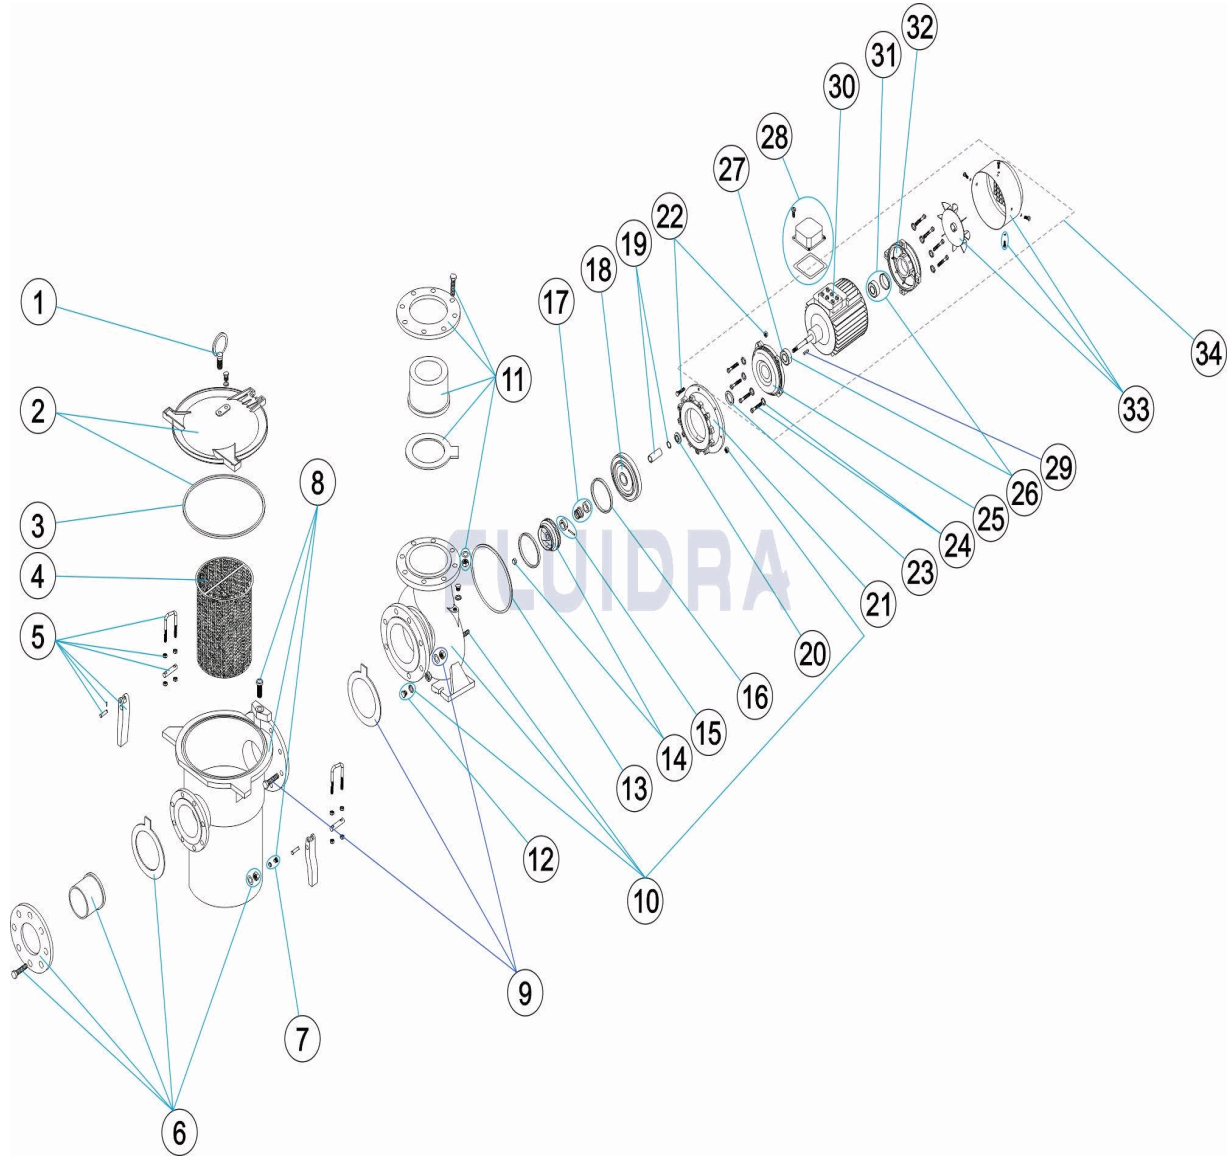

CODE **01223, 01224, 01225, 01226**

BESCHREIBUNG: **ZENTRIFUGALPUMPE ARAL C-1500**

DEUTSCH

POS	CODE	BESCHREIBUNG	MENGE	POS	CODE	BESCHREIBUNG	MENGE
1	4405020501	LASTRING VORFILTER		14	* 4405020022	LAUFRAD 20 HP 60 HZ	
2	4405020503	VORFILTERDECKEL		14	* 4405050017	LAUFRAD 20 HP	
3	4405020535	O-RING 6"		14	* 4405020510	LAUFRAD (25 HP)	
4	4405020504	VORFILTERKORB		14	* 4405050021	LAUFRAD 25 HP 60 HZ	
5	4405020505	SCHLISSVORRICHTUNG VORFILTER		14	* 4405050018	LAUFRAD 25 HP	
6	4405020533	ANSCHLUSSZUBEHÖR D. 160		15	4405020512	SET DISTANZRING (5,5-15HP)	
7	4405020507	ABLASSSTOPFEN VORFILTER		16	4405020513	EINSTELLRING (20 HP - 25 HP)	
8	4405020506	GEHÄUSE VORFILTER 6 X 6" 37 L (01268 "		17	4405020511	GLEITRINGDICHTUNG	
9	4405020534	VERBINDUNG VORFILTER/PUMPE 20 - 25 †		18	4405020514	LATERNENDECKEL (20 HP)	
10	4405020508	PUMPENGEHÄUSE (20 - 25 HP)		19	4405020440	SCHUTZUMMATELUNG ACHSE 5,5 - 15 HF	
11	4405020259	ANSCHLUSSZUBEHÖR 15 HP		20	4405020008	BEILAGSCHEIBE 32X55X3 5,5HP-15HP	
12	4405020232	ABLASSSTOPFEN VORFILTER		21	4405020517	LATERNE 15 HP	
13	* 4405020028	DICHTUNG 277 X 262 X 0,5		22	4405020518	SCHRAUBENSATZ LATERNE (20 - 25 HP)	

* SIEHE ANMERKUNGSBLATT