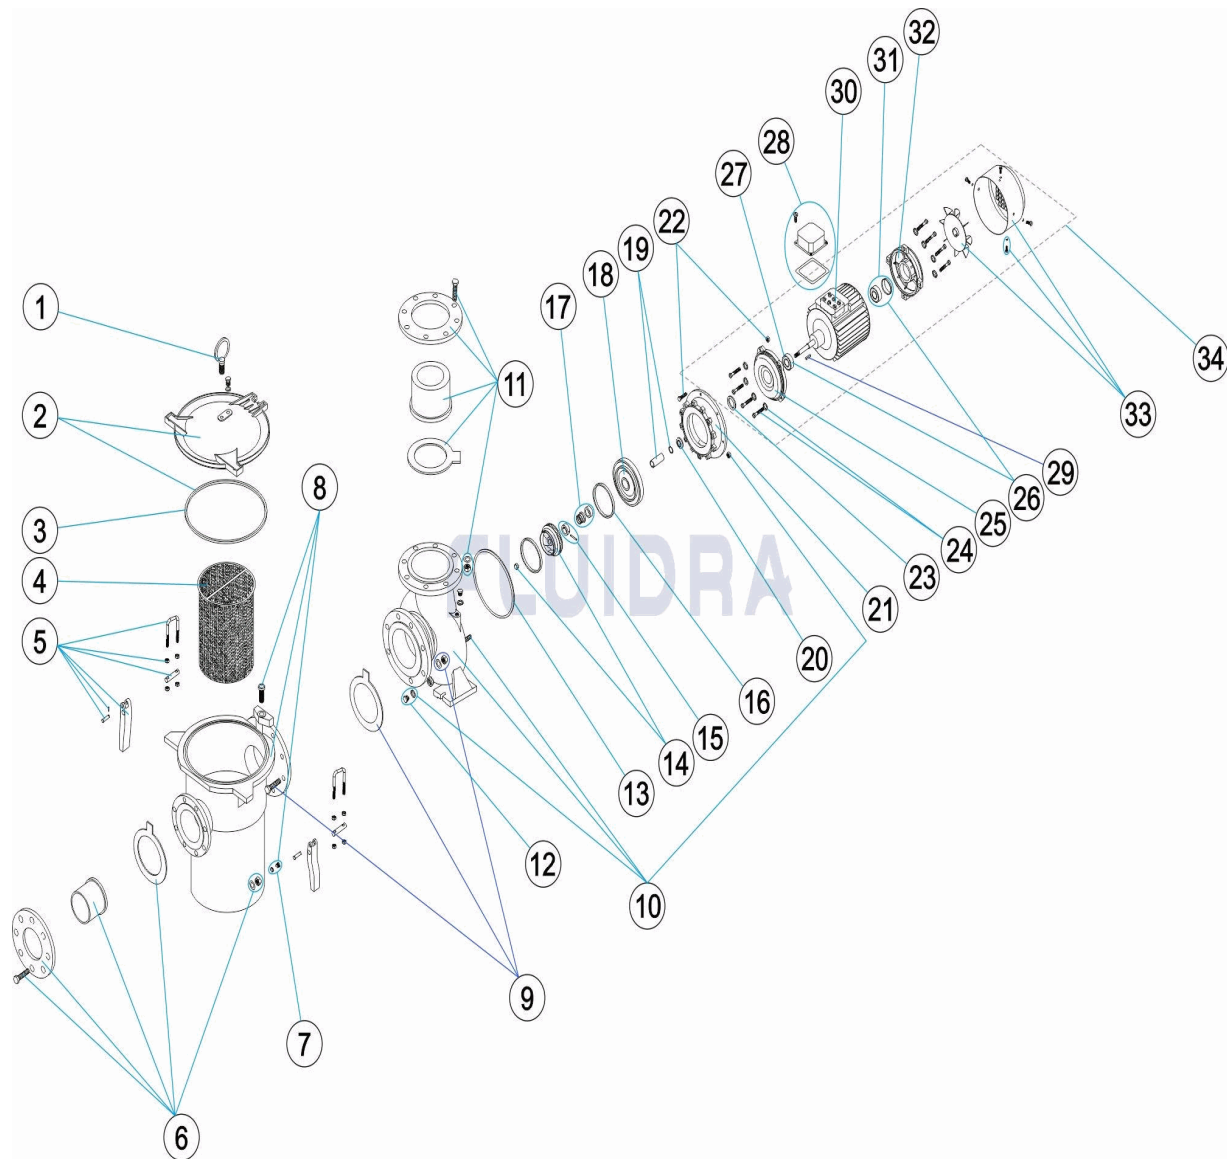

CODE 01223, 01224, 01225, 01226

DESCRIPTION: POMPE CENTRIFUGE ARAL C-1500

FRANCAIS

POS	CODE	DESCRIPTION	QUANTITE	POS	CODE	DESCRIPTION	QUANTITE
1	4405020501	COLLIER DE PRISE EN CHARGE PREFILTRE		14	* 4405020022	TURBINE 20 HP 60 HZ	
2	4405020503	COUVERCLE PRÉFILTRE		14	* 4405050017	TURBINE 20 HP	
3	4405020535	JOINT TORIQUE D 6"		14	* 4405020510	TURBINE 25 HP	
4	4405020504	PANIER PRÉFILTRE		14	* 4405050021	TURBINE 25 HP 60 HZ	
5	4405020505	FERMETURE PRÉFILTRE		14	* 4405050018	TURBINE 25 HP	
6	4405020533	RACCORDS UNION D-160		15	4405020512	ENSEMBLE BRIDE DE SEPARATION (5,5-15)	
7	4405020507	BOUCHON PURGE PREFILTRE		16	4405020513	BAGUE DE REGLAGE (20-25HP)	
8	4405020506	CORPS PRÉFILTRE 6X6" 37L (12068 "		17	4405020511	GARNITURE MÉCANIQUE	
9	4405020534	UNION PRÉFILTRE/POMPE 20-25 HP		18	4405020514	CAPOT LANTERNE (20 HP)	
10	4405020508	CORPS POMPE 20 - 25 HP		19	4405020440	CHEMISE PROTECTION AXE (5,5-15 HP)	
11	4405020259	RACCORDS UNION 15 HP		20	4405020008	JOINT RAMASSE GOUTTES 32X55X3 5,5HP	
12	4405020232	BOUCHON PURGE PREFILTRE		21	4405020517	LANTERNE 15HP	
13	* 4405020028	JOINT 277 X 262 X 0,5		22	4405020518	VISSERIE LANTERNE (20-25HP)	

* VOIR FICHE D'OBSERVATIONS