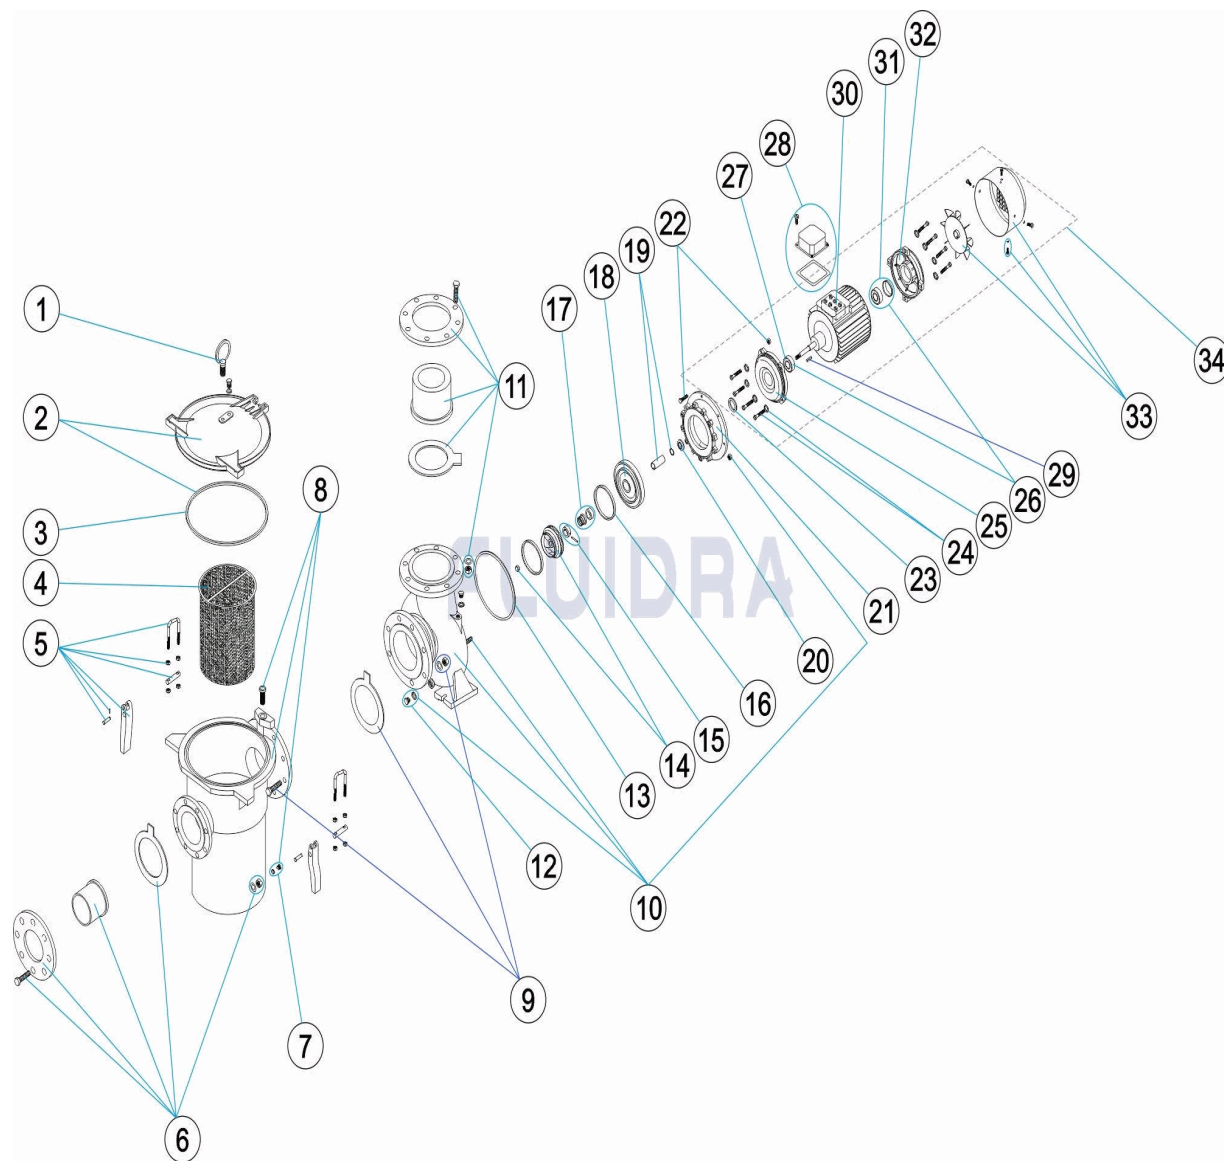

CODIGO 01223, 01224, 01225, 01226

DESCRIÇÃO: BOMBA CENTRÍFUGA ARAL C-1500

PORTUGUES

POS	CODIGO	DESCRIÇÃO	JANTIDADE	POS	CODIGO	DESCRIÇÃO	JANTIDADE
1	4405020501	ANEL DE CARGA PRÉ-FILTRO		14	* 4405020022	RODÍZIO 20 HP 60 HZ	
2	4405020503	TAMPA PRÉ-FILTRO		14	* 4405050017	RODÍZIO 20 HP	
3	4405020535	JUNTA TÓRICA D 6"		14	* 4405020510	RODÍZIO 25 HP	
4	4405020504	CESTO PRÉ-FILTRO		14	* 4405050021	RODÍZIO 25 HP 60 HZ	
5	4405020505	FECHO PRÉ-FILTRO		14	* 4405050018	RODÍZIO 25 HP	
6	4405020533	ACESSÓRIOS DE UNIÃO D-160		15	4405020512	CONJUNTO ARO DISTANCIADOR (5,5-15HP)	
7	4405020507	TAMPÃO PURGA PREFILTRO		16	4405020513	ANEL DE AJUSTE 20 - 25 HP	
8	4405020506	CORPO PRÉ-FILTRO 6X6" 37L (01268 "		17	4405020511	JUNTA MECÂNICA	
9	4405020534	UNIÃO PRÉ-FILTRO / BOMBA 20-25 HP		18	4405020514	TAMPA LANTERNA 20 HP	
10	4405020508	CORPO BOMBA 20 - 25 HP		19	4405020440	CAMISA PROTECÇÃO EIXO 5,5 - 15 HP	
11	4405020259	ACESSÓRIOS DE UNIÃO 15 HP		20	4405020008	ANILHA DEFLECTORA 32X55X3 5,5HP-15HF	
12	4405020232	TAMPÃO PURGA - PRÉ-FILTRO		21	4405020517	LANTERNA 15HP	
13	* 4405020028	JUNTA 277 X 262 X 0,5		22	4405020518	PARAFUSOS LANTERNA 20 - 25 HP	

* VEJA A FICHA DE OBSERVAÇÕES