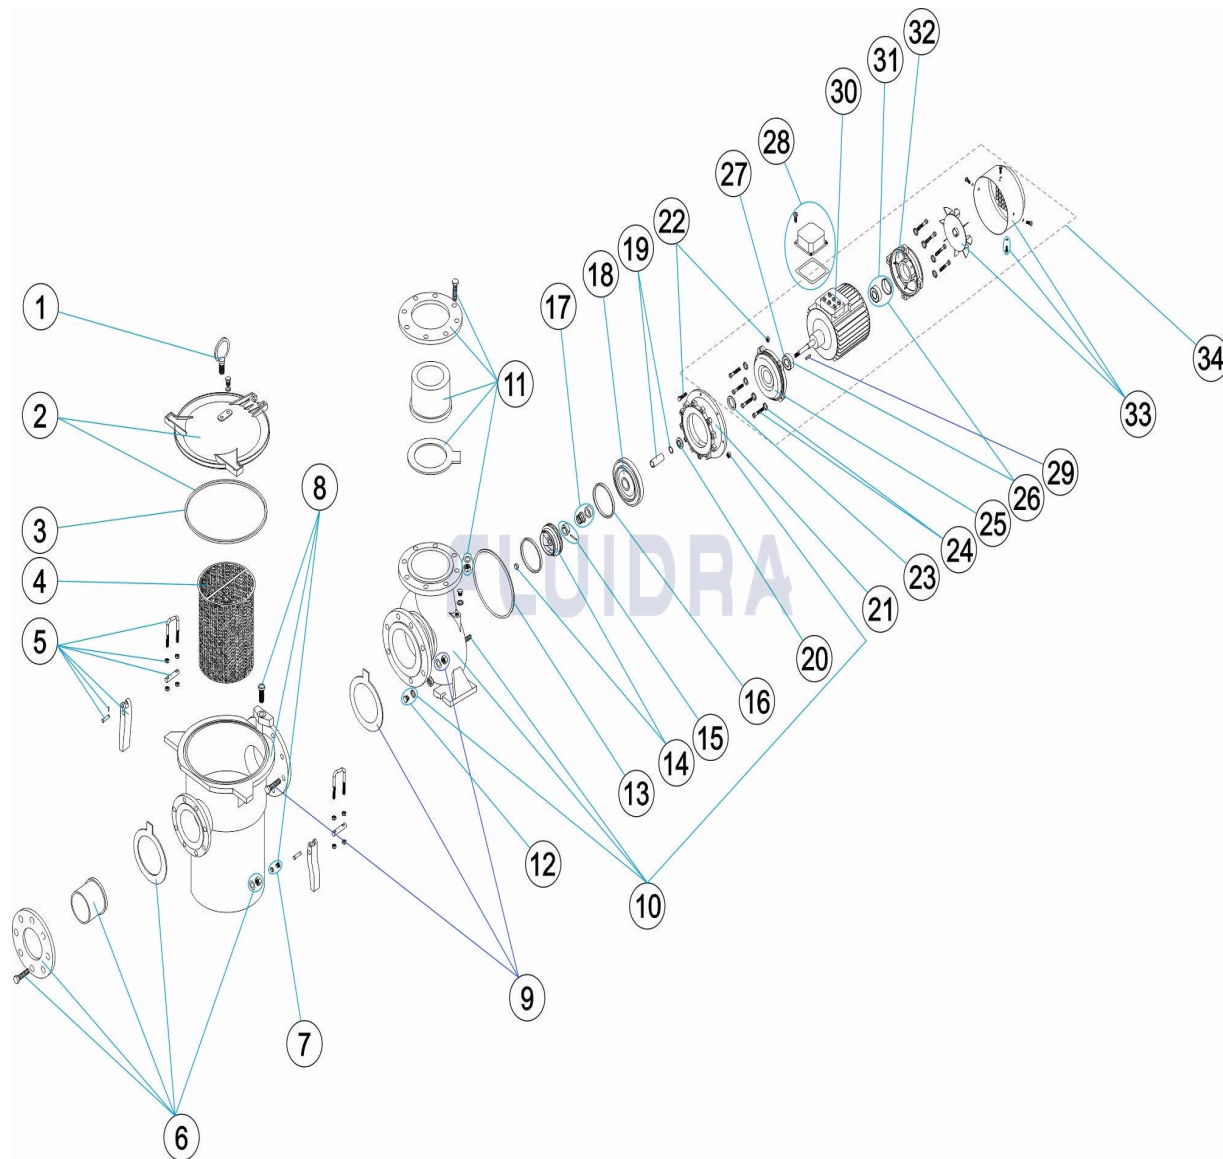

CODICE **01223, 01224, 01225, 01226**

DESCRIZIONE: **POMPA CENTRIFUGA ARAL C-1500**

ITALIANO

POS	CODICE	DESCRIZIONE	QUANTITA'	POS	CODICE	DESCRIZIONE	QUANTITA'
1	4405020501	ANELLO DI CARICO PREFILTRO		14	* 4405020022	RUOTA 20 HP 60 HZ	
2	4405020503	COPERCHIO PREFILTRO		14	* 4405050017	RUOTA 20 HP	
3	4405020535	O-RING D 6"		14	* 4405020510	RUOTA 25 HP	
4	4405020504	CESTO PREFILTRO		14	* 4405050021	RUOTA 25 HP 60 HZ	
5	4405020505	CHIUSURA PREFILTRO		14	* 4405050018	RUOTA 25 HP	
6	4405020533	MANICOTTI DI UNIONE D-160		15	4405020512	GRUPPO ANELLO DISTANZIATORE (5,5-15H	
7	4405020507	TAPPO SPURGO PREFILTRO		16	4405020513	ANELLO DI REGOLAZIONE 20-25 HP	
8	4405020506	CORPO PREFILTRO 6X6" 37L (01268 "		17	4405020511	GUARNIZIONE MECCANICA	
9	4405020534	RACCORDO PREFILTRO/POMPA 20-25 HP		18	4405020514	COPERCHIO LANTERNA 20 HP	
10	4405020508	CORPO POMBA 20 - 25 HP		19	4405020440	CAMICIA PROTEZIONE ASSE 5,5-15 HP	
11	4405020259	MANICOTTI DI UNIONE 15 HP		20	4405020008	RONDELLA DEFLETTTRICE 32X55X3 5,5HP-1	
12	4405020232	TAPPO SPURGO PREFILTRO		21	4405020517	LANTERNA 15HP	
13	* 4405020028	GASKET 277 X 262 X 0,5		22	4405020518	BULLONERIA LANTERNA 20-25 HP	

* SI FACCIA RIFERIMENTO AL FOGLIO DELLE OSSERVAZIONI