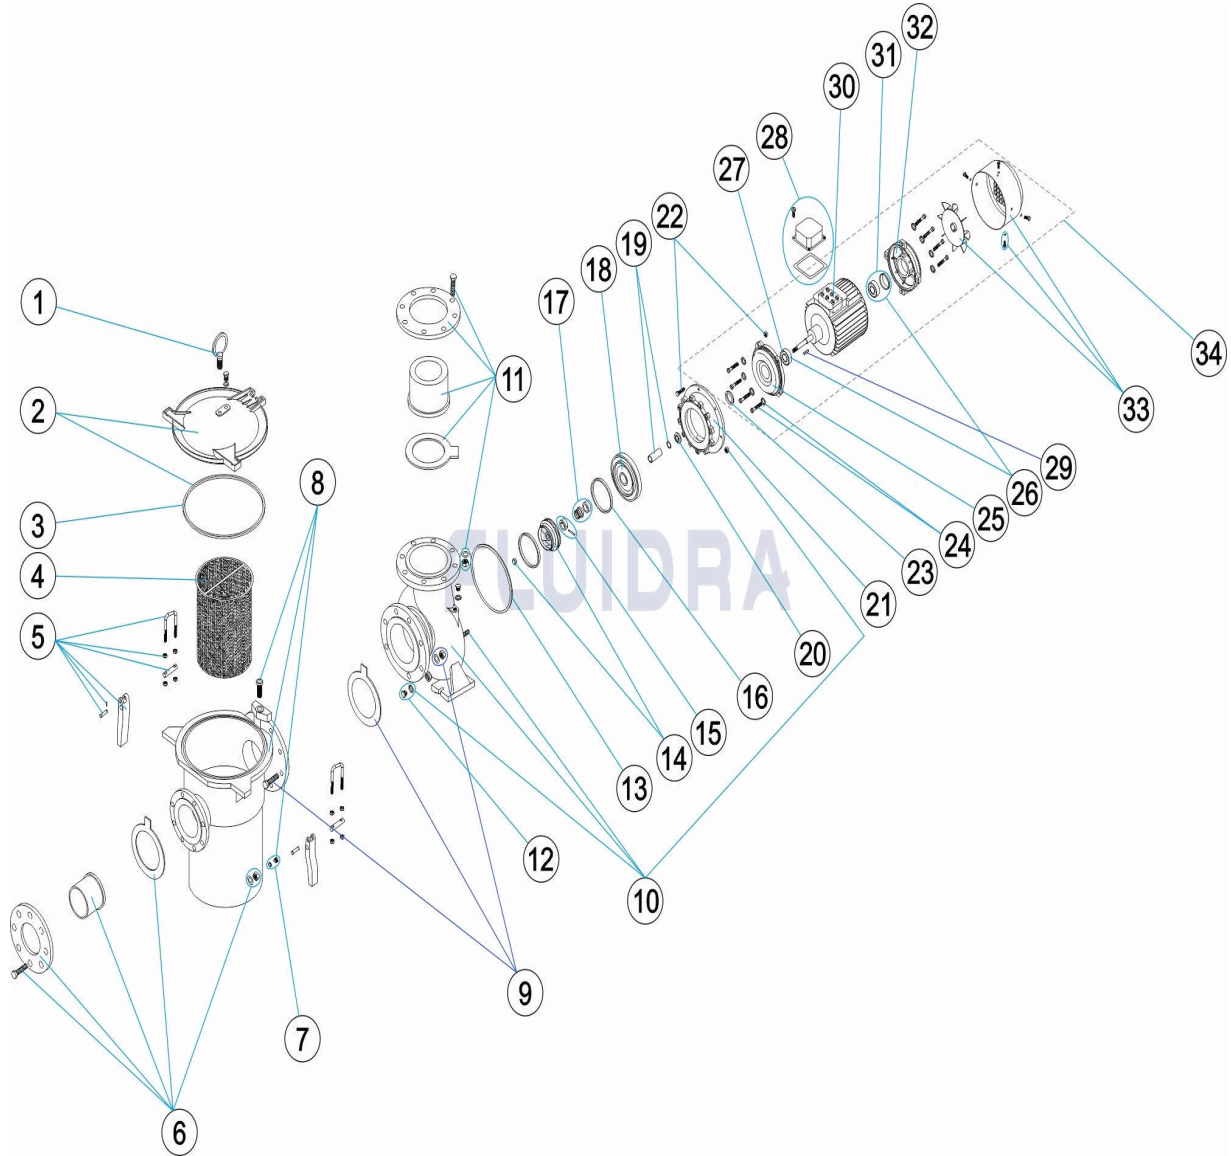

CODIGO **01223, 01224, 01225, 01226**

DESCRIPCION: **BOMBA CENTRIFUGA ARAL C-1500**

**ESPAÑOL**

POS	CODIGO	DESCRIPCION	CANTIDAD	POS	CODIGO	DESCRIPCION	CANTIDAD
1	4405020501	ANILLO DE CARGA PREFILTRO		14	* 4405020022	RODETE 20 HP 60 HZ	
2	4405020503	TAPA PREFILTRO		14	* 4405050017	RODETE 20 HP	
3	4405020535	JUNTA TORICA 6"		14	* 4405020510	RODETE (25 HP)	
4	4405020504	CESTO PREFILTRO		14	* 4405050021	RODETE 25 HP 60 HZ	
5	4405020505	CIERRE PREFILTRO		14	* 4405050018	RODETE 25 HP	
6	4405020533	ACCESORIOS ENLACE D-160		15	4405020512	CJTO. ARO DISTANCIADOR (5,5-15HP)	
7	4405020507	TAPON PURGA PREFILTRO		16	4405020513	ANILLO DE AJUSTE (20-25 HP)	
8	4405020506	CUERPO PREFILTRO 6X6" 37L (01268 "		17	4405020511	JUNTA MECANICA	
9	4405020534	UNION PREFILTRO/BOMBA 20-25 HP		18	4405020514	TAPA LINTERNA (20 HP)	
10	4405020508	CUERPO BOMBA (20-25 HP)		19	4405020440	CAMISA PROTECCION EJE 5,5-15 HP	
11	4405020259	ACCESORIOS ENLACE 15 HP		20	4405020008	ARANDELA DEFLECTORA 32X55X3 5,5HP-1	
12	4405020232	TAPON PURGA PREFILTRO		21	4405020517	LINTERNA 15HP	
13	* 4405020028	JUNTA 277 X 262 X 0,5		22	4405020518	TORNILLERIA LINTERNA (20-25 HP)	