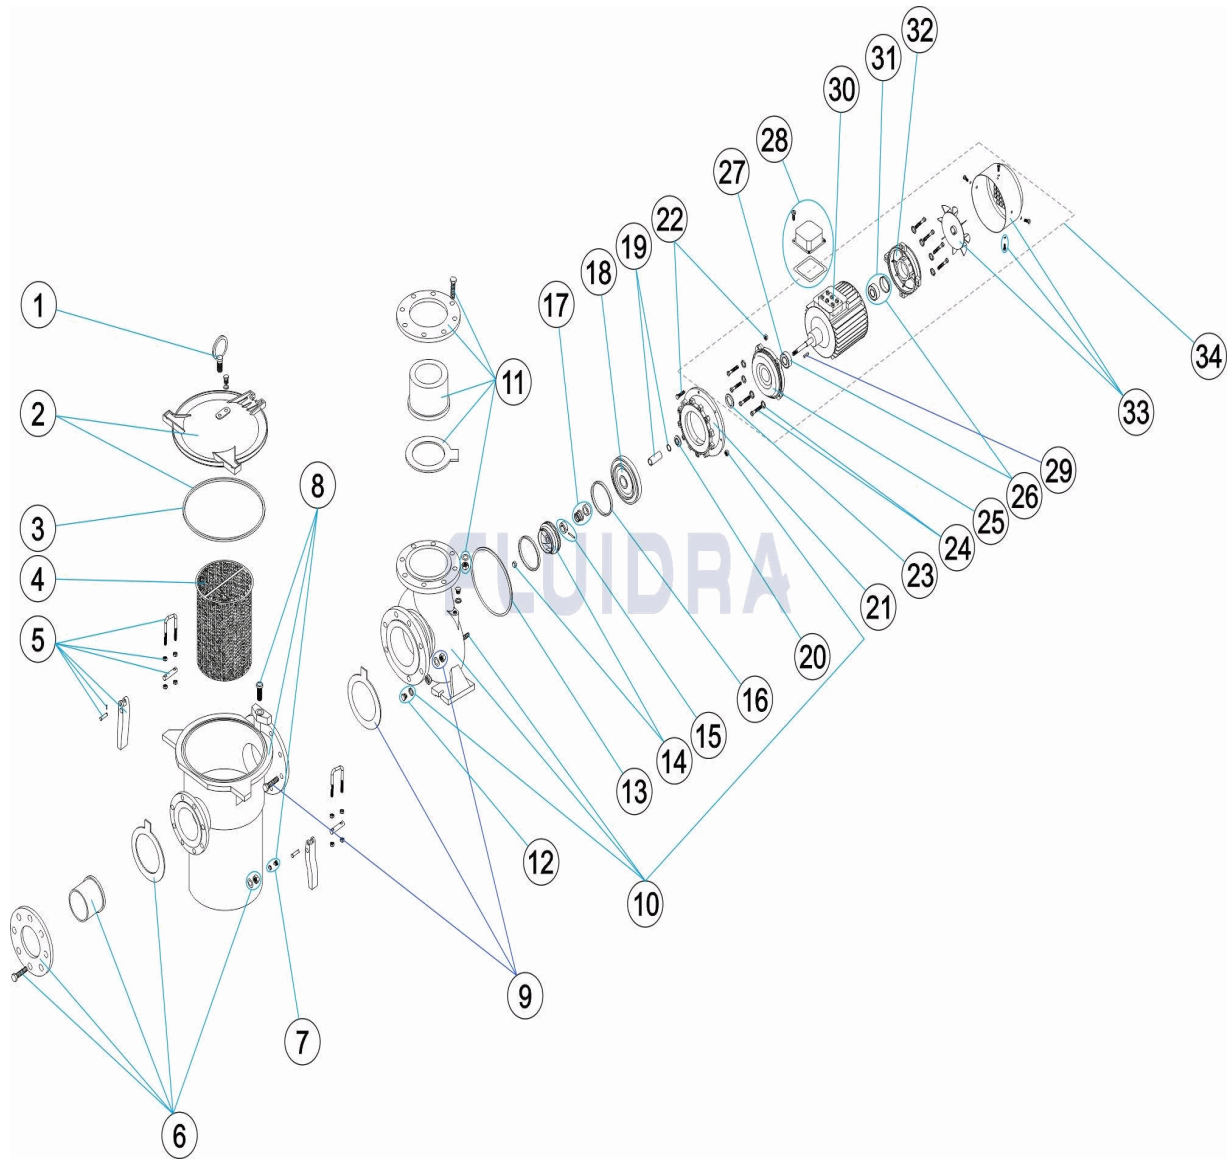

CODE **01223, 01224, 01225, 01226**

DESCRIPTION: **CENTRIFUGAL PUMP ARAL C-1500**

ENGLISH

POS	CODE	DESCRIPTION	QUANTITY	POS	CODE	DESCRIPTION	QUANTITY
1	4405020501	PRE-FILTER LOAD RING		14	* 4405020022	IMPELLER 20 HP 60 HZ	
2	4405020503	PRE-FILTER COVER		14	* 4405050017	IMPELLER 20 HP	
3	4405020535	O' RING D 6"		14	* 4405020510	IMPELLER 25 HP	
4	4405020504	PRE-FILTER BASKET		14	* 4405050021	IMPELLER 25 HP 60 HZ	
5	4405020505	PRE-FILTER CLOSURE		14	* 4405050018	IMPELLER 25 HP	
6	4405020533	UNION FITTINGS D-160		15	4405020512	EXTENSION RING ASSEMBLY (5,5-15HP)	
7	4405020507	PRE-FILTER DRAIN PLUG		16	4405020513	ADJUSTMENT RING (20-25HP)	
8	4405020506	PRE-FILTER BODY 6X6" 37L (01268 "		17	4405020511	MECHANICAL SEAL	
9	4405020534	PRE-FILTER/PUMP UNION 20-25 HP		18	4405020514	CASING COVER (20 HP)	
10	4405020508	PUMP HOUSING 20 - 25 HP		19	4405020440	SHAFT PROTECTION JACKET (5,5-15 HP)	
11	4405020259	UNION FITTINGS 15 HP		20	4405020008	DEFLECTOR WASHER 32X55X3 5,5HP-15HF	
12	4405020232	PRE-FILTER DRAIN PLUG		21	4405020517	CASING 15HP	
13	* 4405020028	GASKET 277 X 262 X 0,5		22	4405020518	CASING BOLTS (20-25 HP)	

* SEE OBSERVATIONS SHEET