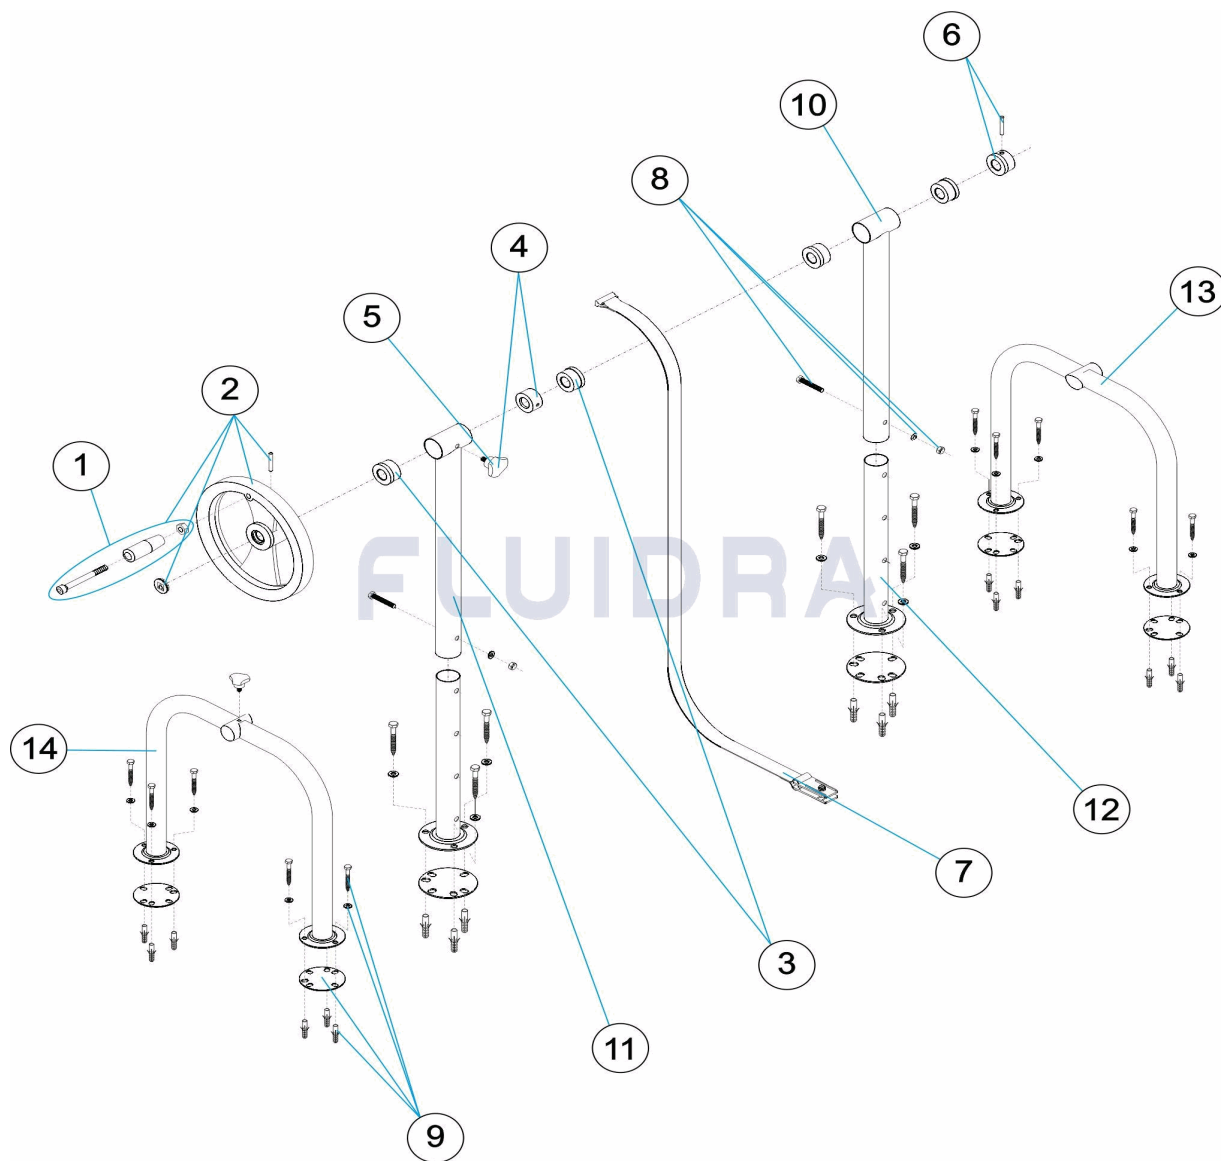

CODE **07629, 07630**

BESCHREIBUNG: **HALTERUNG HASPEL ANPASSBAR UND FIX**

DEUTSCH

POS	CODE	BESCHREIBUNG	MENGE	POS	CODE	BESCHREIBUNG	MENGE
1	4401051001	GRIF DREHRAD		8	* 4401030103	FIXIERSCHRAUBEN	
2	4401050101	DREHRAD D. 250		9	* 4401091001	FIXIERSCHRAUBEN VERANKERUNG 304	
3	4401051003	FASSUNG FÜHRUNG		10	* 07629R0200	AUSSENROHR	
4	4401051004	BREMSE HASPEL		11	* 07629R0300	AUSSENROHR BREMSE	
5	4401050109	BREMSEGRIF HASPEL		12	* 07629R0100	INNENROHR	
6	4401050106	FASSUNG UND STIFT		13	* 07630R0100	HALTERUNG FIX	
7	4401050108	BEFESTIGUNGSSCHLEIFE HASPEL		14	* 07630R0200	HALTERUNG FIX BREMSE