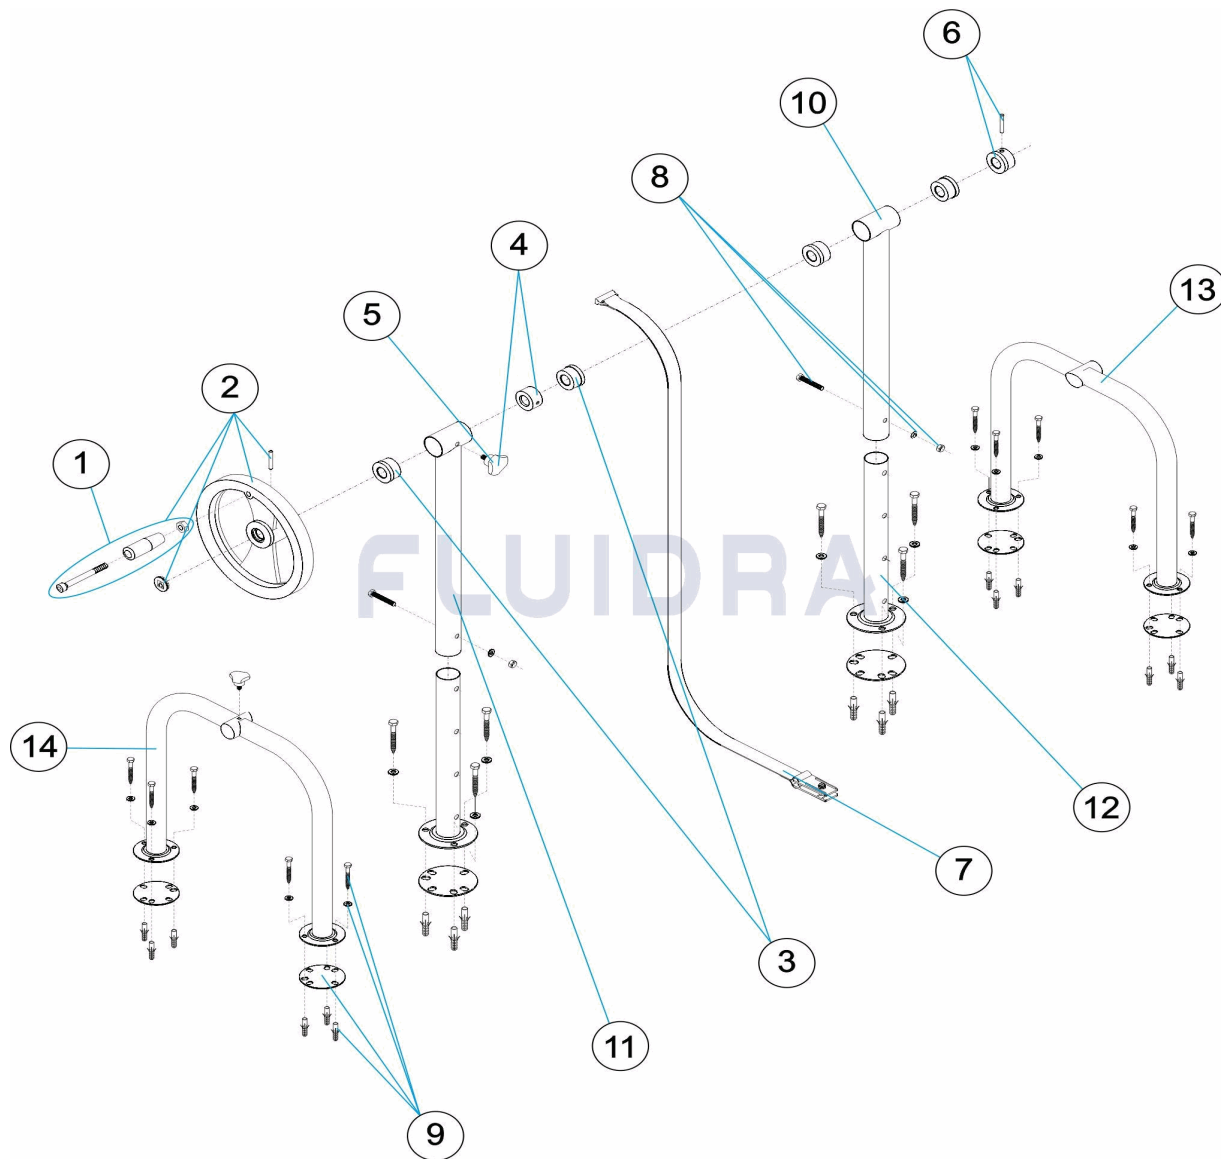

CODIGO **07629, 07630**

DESCRIPCION: **SOPORTE ENROLLADOR AJUSTABLE Y FIJO**

**ESPAÑOL**

POS	CODIGO	DESCRIPCION	CANTIDAD	POS	CODIGO	DESCRIPCION	CANTIDAD
1	4401051001	MANETA VOLANTE		8	* 4401030103	TORNILLERIA FIJACION PISTA	
2	4401050101	VOLANTE D. 250		9	* 4401091001	TORNILLERIA FIJACION ANCLAJE 304	
3	4401051003	CASQUILLO GUIA		10	* 07629R0200	TUBO EXTERIOR	
4	4401051004	FRENO ENROLLADOR		11	* 07629R0300	TUBO EXTERIOR FRENO	
5	4401050109	POMO FRENO ENROLLADOR		12	* 07629R0100	TUBO INTERIOR	
6	4401050106	CASQUILLO Y PASADOR		13	* 07630R0100	SOPORTE FIJO	
7	4401050108	CINTA SUJECCION ENROLLADOR		14	* 07630R0200	SOPORTE FIJO FRENO	

CODE 07629, 07630

DESCRIPTION: SUPPORT ENROULEUR RÉGLABLE ET FIXE

FRANCAIS

POS	CODE	DESCRIPTION	QUANTITE	POS	CODE	DESCRIPTION	QUANTITE
1	4401051001	POIGNÉE VOLANT		8	* 4401030103	VISSERIE DE FIXATION DE LA GLISSADE	
2	4401050101	VOLANT		9	* 4401091001	VISSERIE FIXATION ANCRAGE 304	
3	4401051003	DOUILLE GUIDE		10	* 07629R0200	TUBE EXTERIEUR	
4	4401051004	FREIN ENROULEUR		11	* 07629R0300	TUBE EXTERIEUR FREIN	
5	4401050109	VIS DE FREINAGE ENROULEUR		12	* 07629R0100	TUBE ENTERIEUR	
6	4401050106	GUIDE DE CENTRAGE ET GOUPILLE		13	* 07630R0100	SUPPORT FIXE	
7	4401050108	SANGLE DE FIXATION		14	* 07630R0200	SUPPORT FIXE FREIN	

CODE                    **07629, 07630**

DESCRIPTION: **SUPPORT ENROULEUR RÉGLABLE ET FIXE**

CODE **07629, 07630**

DESCRIPTION: **ADJUSTABLE AND FIXED ROLLER SUPPORT**

**ENGLISH**

POS	CODE	DESCRIPTION	QUANTITY	POS	CODE	DESCRIPTION	QUANTITY
1	4401051001	HANDLE FOR HANDWHEEL		8	* 4401030103	CHUTE BOLT SET	
2	4401050101	HAND WHEEL		9	* 4401091001	ANCHOR PLATE BOLTS 304	
3	4401051003	GUIDE SOCKET		10	* 07629R0200	EXTERNAL TUBE	
4	4401051004	ROLLER BRAKE		11	* 07629R0300	BRAKE EXTERNAL TUBE	
5	4401050109	ROLLER BRAKE KNOB		12	* 07629R0100	INTERNAL TUBE	
6	4401050106	BUSHES AND PIN		13	* 07630R0100	STANDING SUPPORT	
7	4401050108	ROLLER FIXING STRAPS		14	* 07630R0200	BRAKE STANDING SUPPORT	