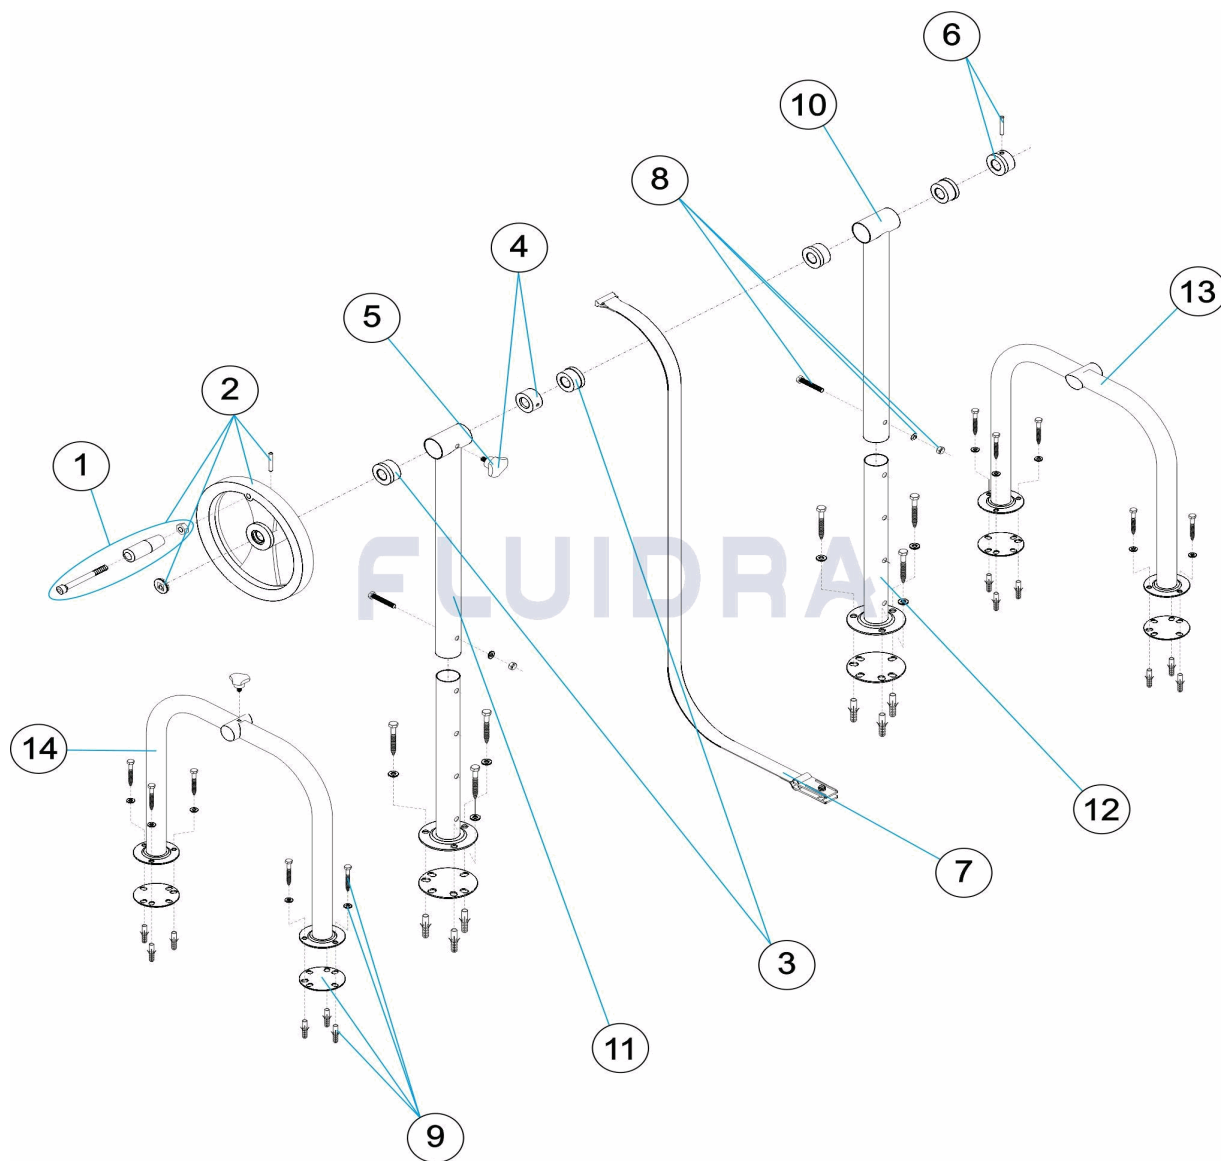

CODIGO **07629, 07630**

DESCRIPCION: **SOPORTE ENROLLADOR AJUSTABLE Y FIJO**

**ESPAÑOL**

POS	CODIGO	DESCRIPCION	CANTIDAD	POS	CODIGO	DESCRIPCION	CANTIDAD
1	4401051001	MANETA VOLANTE		8	* 4401030103	TORNILLERIA FIJACION PISTA	
2	4401050101	VOLANTE D. 250		9	* 4401091001	TORNILLERIA FIJACION ANCLAJE 304	
3	4401051003	CASQUILLO GUIA		10	* 07629R0200	TUBO EXTERIOR	
4	4401051004	FRENO ENROLLADOR		11	* 07629R0300	TUBO EXTERIOR FRENO	
5	4401050109	POMO FRENO ENROLLADOR		12	* 07629R0100	TUBO INTERIOR	
6	4401050106	CASQUILLO Y PASADOR		13	* 07630R0100	SOPORTE FIJO	
7	4401050108	CINTA SUJECCION ENROLLADOR		14	* 07630R0200	SOPORTE FIJO FRENO	

CODE **07629, 07630**

DESCRIPTION: **ADJUSTABLE AND FIXED ROLLER SUPPORT**

**ENGLISH**

POS	CODE	DESCRIPTION	QUANTITY	POS	CODE	DESCRIPTION	QUANTITY
1	4401051001	HANDLE FOR HANDWHEEL		8	* 4401030103	CHUTE BOLT SET	
2	4401050101	HAND WHEEL		9	* 4401091001	ANCHOR PLATE BOLTS 304	
3	4401051003	GUIDE SOCKET		10	* 07629R0200	EXTERNAL TUBE	
4	4401051004	ROLLER BRAKE		11	* 07629R0300	BRAKE EXTERNAL TUBE	
5	4401050109	ROLLER BRAKE KNOB		12	* 07629R0100	INTERNAL TUBE	
6	4401050106	BUSHES AND PIN		13	* 07630R0100	STANDING SUPPORT	
7	4401050108	ROLLER FIXING STRAPS		14	* 07630R0200	BRAKE STANDING SUPPORT	

CODICE 07629, 07630

DESCRIZIONE: SUPPORTO ARROTOLATORE AGGIUSTABILE E FISSO

ITALIANO

POS	CODICE	DESCRIZIONE	QUANTITA'	POS	CODICE	DESCRIZIONE	QUANTITA'
1	4401051001	MANIGLIA VOLANTE		8	* 4401030103	BULLONERIA PER FISSAGGIO PISTA	
2	4401050101	VOLANTE		9	* 4401091001	BULLONERIA FISSAGGIO ANCORAGGIO 30	
3	4401051003	TAPPO CON GUIDA		10	* 07629R0200	TUBO ESTERNO	
4	4401051004	FRENO AWOLGITORE		11	* 07629R0300	TUBO ESTERNO FRENO	
5	4401050109	POMELLO FRENO RULLO		12	* 07629R0100	TUBO INTERNO	
6	4401050106	BUSSOLE E PASSANTE		13	* 07630R0100	SUPPORTO FISSO	
7	4401050108	CINGHIA PER RULLO		14	* 07630R0200	SUPPORTO FISSO C/FRENO	