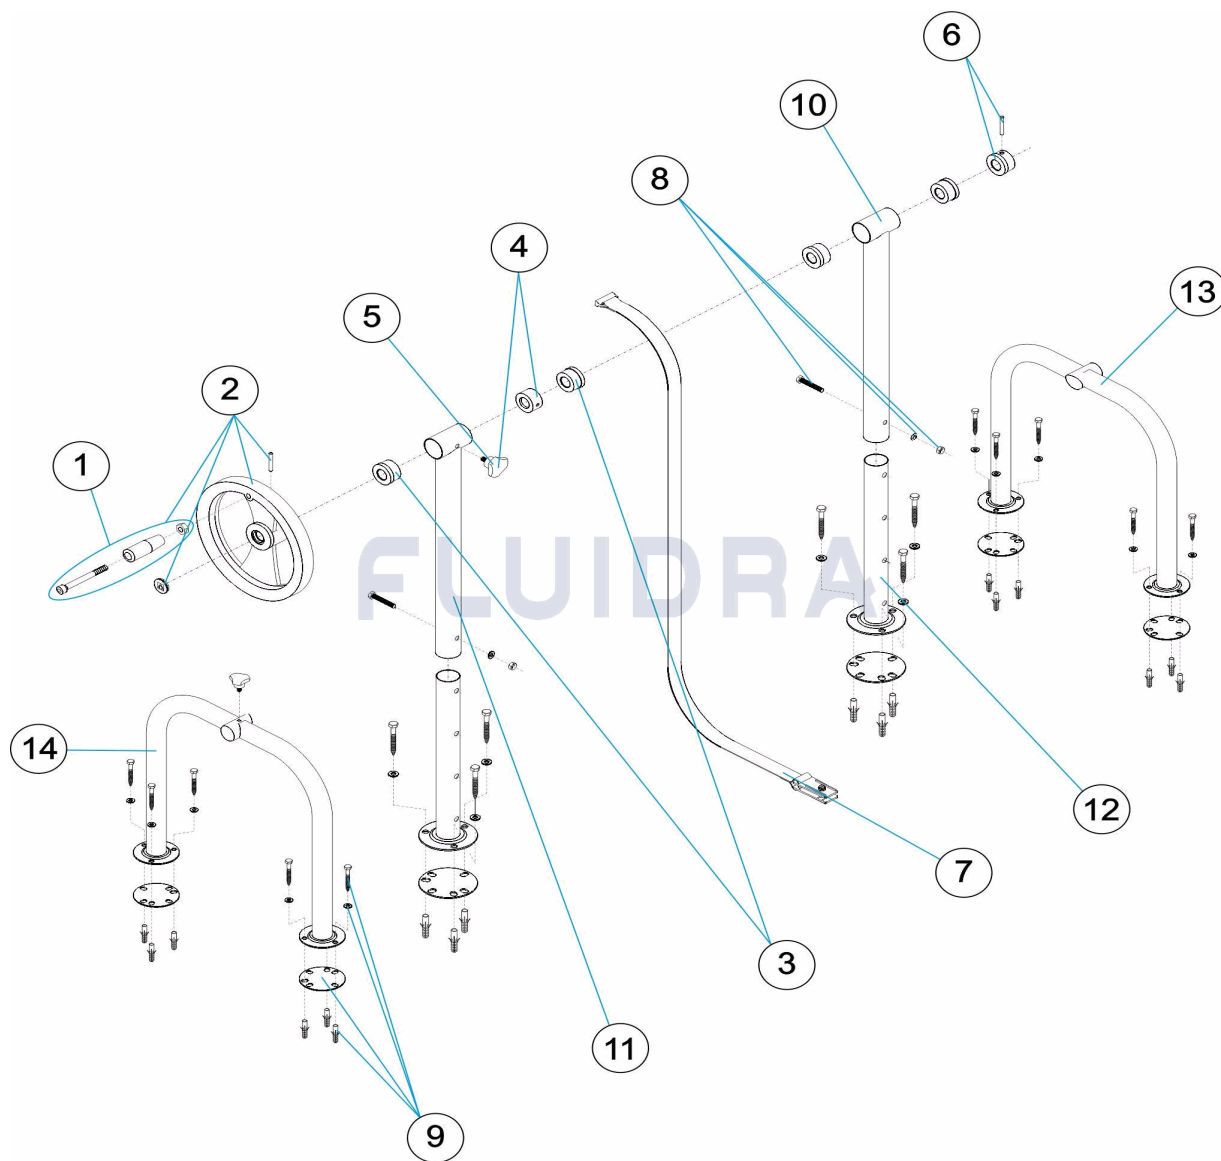

CODIGO **07629, 07630**

DESCRIPCION: **SOPORTE ENROLLADOR AJUSTABLE Y FIJO**

**ESPAÑOL**

POS	CODIGO	DESCRIPCION	CANTIDAD	POS	CODIGO	DESCRIPCION	CANTIDAD
1	4401051001	MANETA VOLANTE		8	* 4401030103	TORNILLERIA FIJACION PISTA	
2	4401050101	VOLANTE D. 250		9	* 4401091001	TORNILLERIA FIJACION ANCLAJE 304	
3	4401051003	CASQUILLO GUIA		10	* 07629R0200	TUBO EXTERIOR	
4	4401051004	FRENO ENROLLADOR		11	* 07629R0300	TUBO EXTERIOR FRENO	
5	4401050109	POMO FRENO ENROLLADOR		12	* 07629R0100	TUBO INTERIOR	
6	4401050106	CASQUILLO Y PASADOR		13	* 07630R0100	SOPORTE FIJO	
7	4401050108	CINTA SUJECCION ENROLLADOR		14	* 07630R0200	SOPORTE FIJO FRENO	

**CODIGO 07629, 07630**

**DESCRIPCION: SOPORTE ENROLLADOR AJUSTABLE Y FIJO**

### OBSERVACIONES

POS	CODIGO	OBSERVACIONES
8	* 4401030103	PARA: 07629
9	* 4401091001	PARA: 07630
10	* 07629R0200	PARA: 07629
11	* 07629R0300	PARA: 07629
12	* 07629R0100	PARA: 07629
13	* 07630R0100	PARA: 07630
14	* 07630R0200	PARA: 07630

CODE 07629, 07630

DESCRIPTION: SUPPORT ENROULEUR RÉGLABLE ET FIXE

FRANCAIS

POS	CODE	DESCRIPTION	QUANTITE	POS	CODE	DESCRIPTION	QUANTITE
1	4401051001	POIGNÉE VOLANT		8	* 4401030103	VISSERIE DE FIXATION DE LA GLISSADE	
2	4401050101	VOLANT		9	* 4401091001	VISSERIE FIXATION ANCRAGE 304	
3	4401051003	DOUILLE GUIDE		10	* 07629R0200	TUBE EXTERIEUR	
4	4401051004	FREIN ENROULEUR		11	* 07629R0300	TUBE EXTERIEUR FREIN	
5	4401050109	VIS DE FREINAGE ENROULEUR		12	* 07629R0100	TUBE ENTERIEUR	
6	4401050106	GUIDE DE CENTRAGE ET GOUPILLE		13	* 07630R0100	SUPPORT FIXE	
7	4401050108	SANGLE DE FIXATION		14	* 07630R0200	SUPPORT FIXE FREIN	