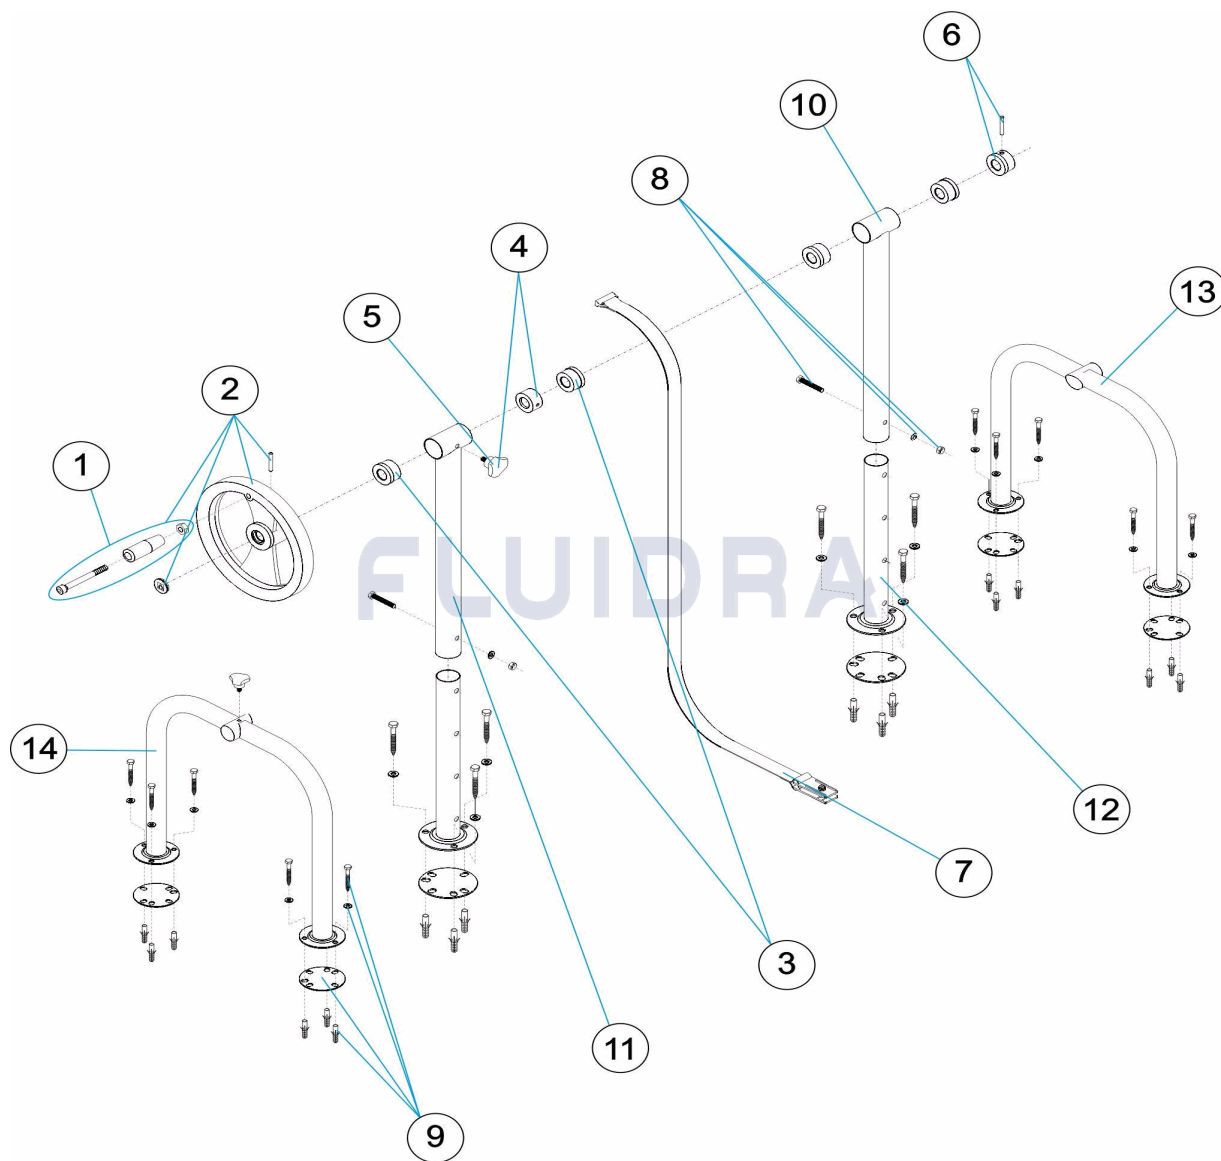

CODIGO **07629, 07630**

DESCRIPCION: **SOPORTE ENROLLADOR AJUSTABLE Y FIJO**

**ESPAÑOL**

POS	CODIGO	DESCRIPCION	CANTIDAD	POS	CODIGO	DESCRIPCION	CANTIDAD
1	4401051001	MANETA VOLANTE		8	* 4401030103	TORNILLERIA FIJACION PISTA	
2	4401050101	VOLANTE D. 250		9	* 4401091001	TORNILLERIA FIJACION ANCLAJE 304	
3	4401051003	CASQUILLO GUIA		10	* 07629R0200	TUBO EXTERIOR	
4	4401051004	FRENO ENROLLADOR		11	* 07629R0300	TUBO EXTERIOR FRENO	
5	4401050109	POMO FRENO ENROLLADOR		12	* 07629R0100	TUBO INTERIOR	
6	4401050106	CASQUILLO Y PASADOR		13	* 07630R0100	SOPORTE FIJO	
7	4401050108	CINTA SUJECCION ENROLLADOR		14	* 07630R0200	SOPORTE FIJO FRENO	

CODE                    **07629, 07630**

BESCHREIBUNG: **HALTERUNG HASPEL ANPASSBAR UND FIX**

CODIGO **07629, 07630**

DESCRICAÇÃO: **SUPORTE ENROLADOR AJUSTÁVEL E FIXO**

**PORTUGUES**

POS	CODIGO	DESCRICAÇÃO	JANTIDADE	POS	CODIGO	DESCRICAÇÃO	JANTIDADE
1	4401051001	MANIPULO VOLANTE		8	* 4401030103	CONJ. PARAFUSOS PISTA	
2	4401050101	VOLANTE		9	* 4401091001	CONJ.PARAFUSOS FIXAÇÃO ANCORAGEM	
3	4401051003	CASQUILHO GUIA		10	* 07629R0200	TUBO EXTERIOR	
4	4401051004	TRAVÃO ENROLADOR		11	* 07629R0300	TUBO EXTERIOR TRAVÃO	
5	4401050109	MANIPULO TRAVÃO ENROLADOR		12	* 07629R0100	TUBO INTERIOR	
6	4401050106	CASQUILHOS E PASSADOR		13	* 07630R0100	SUPORTE FIXO	
7	4401050108	CINTA FIXAÇÃO ENROLADOR		14	* 07630R0200	SUPORTE FIXO TRAVÃO	