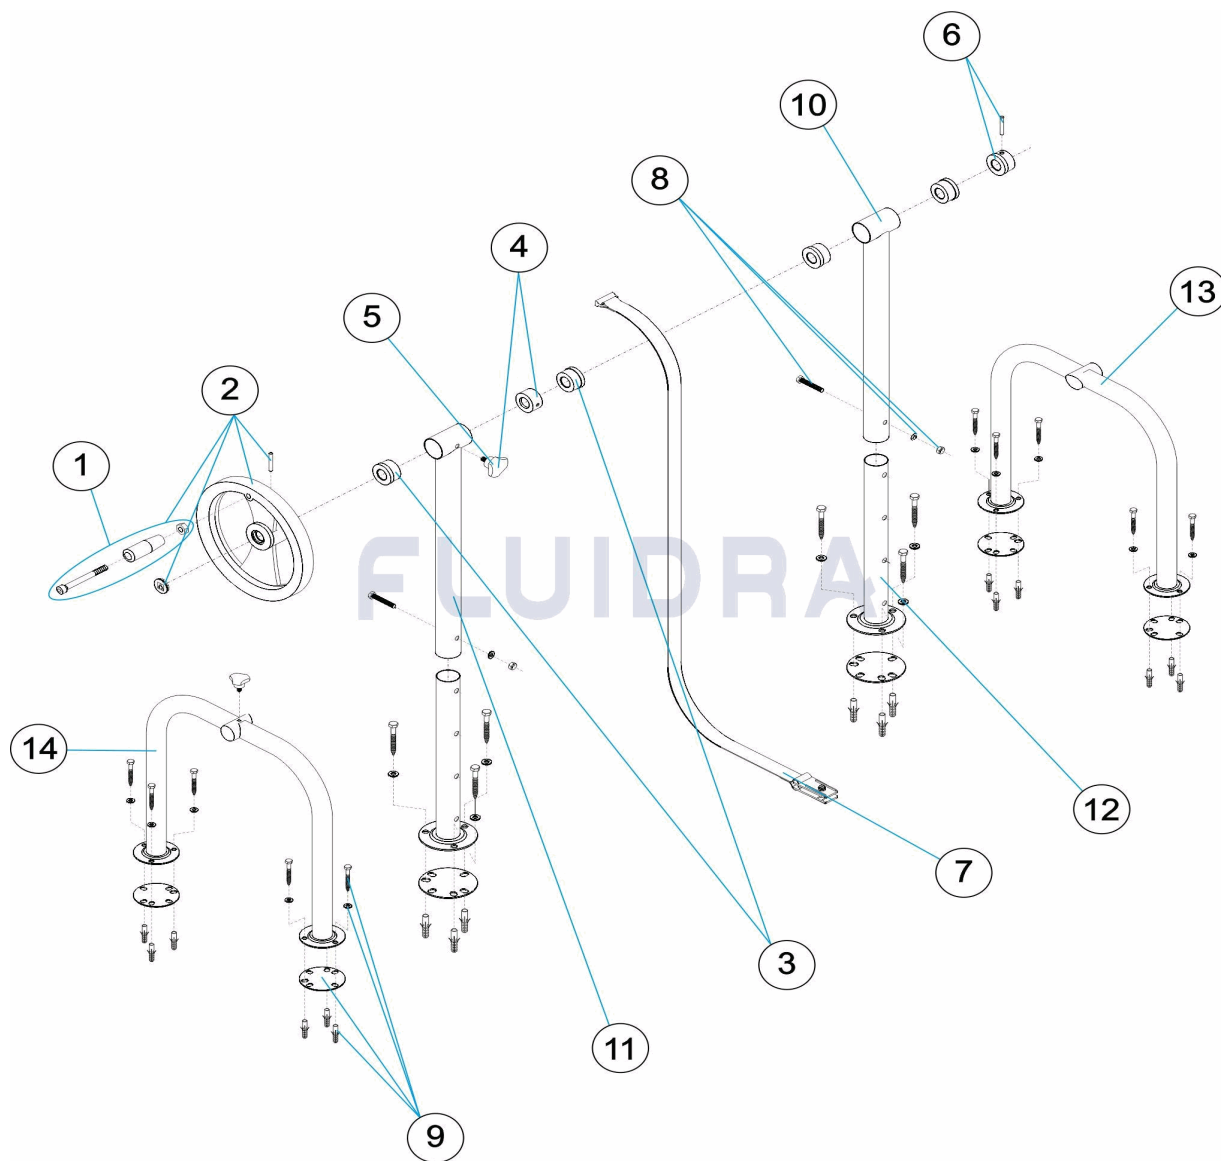

CODIGO **07629, 07630**

DESCRIPCION: **SOPORTE ENROLLADOR AJUSTABLE Y FIJO**

**ESPAÑOL**

POS	CODIGO	DESCRIPCION	CANTIDAD	POS	CODIGO	DESCRIPCION	CANTIDAD
1	4401051001	MANETA VOLANTE		8	* 4401030103	TORNILLERIA FIJACION PISTA	
2	4401050101	VOLANTE D. 250		9	* 4401091001	TORNILLERIA FIJACION ANCLAJE 304	
3	4401051003	CASQUILLO GUIA		10	* 07629R0200	TUBO EXTERIOR	
4	4401051004	FRENO ENROLLADOR		11	* 07629R0300	TUBO EXTERIOR FRENO	
5	4401050109	POMO FRENO ENROLLADOR		12	* 07629R0100	TUBO INTERIOR	
6	4401050106	CASQUILLO Y PASADOR		13	* 07630R0100	SOPORTE FIJO	
7	4401050108	CINTA SUJECCION ENROLLADOR		14	* 07630R0200	SOPORTE FIJO FRENO	

**CODIGO 07629, 07630**

**DESCRIPCION: SOPORTE ENROLLADOR AJUSTABLE Y FIJO**

CODE 07629, 07630

DESCRIPTION: SUPPORT ENROULEUR RÉGLABLE ET FIXE

FRANCAIS

POS	CODE	DESCRIPTION	QUANTITE	POS	CODE	DESCRIPTION	QUANTITE
1	4401051001	POIGNÉE VOLANT		8	* 4401030103	VISSERIE DE FIXATION DE LA GLISSADE	
2	4401050101	VOLANT		9	* 4401091001	VISSERIE FIXATION ANCRAGE 304	
3	4401051003	DOUILLE GUIDE		10	* 07629R0200	TUBE EXTERIEUR	
4	4401051004	FREIN ENROULEUR		11	* 07629R0300	TUBE EXTERIEUR FREIN	
5	4401050109	VIS DE FREINAGE ENROULEUR		12	* 07629R0100	TUBE ENTERIEUR	
6	4401050106	GUIDE DE CENTRAGE ET GOUPILLE		13	* 07630R0100	SUPPORT FIXE	
7	4401050108	SANGLE DE FIXATION		14	* 07630R0200	SUPPORT FIXE FREIN	

CODICE 07629, 07630

DESCRIZIONE: SUPPORTO ARROTOLATORE AGGIUSTABILE E FISSO

ITALIANO

POS	CODICE	DESCRIZIONE	QUANTITA'	POS	CODICE	DESCRIZIONE	QUANTITA'
1	4401051001	MANIGLIA VOLANTE		8	* 4401030103	BULLONERIA PER FISSAGGIO PISTA	
2	4401050101	VOLANTE		9	* 4401091001	BULLONERIA FISSAGGIO ANCORAGGIO 30	
3	4401051003	TAPPO CON GUIDA		10	* 07629R0200	TUBO ESTERNO	
4	4401051004	FRENO AWOLGITORE		11	* 07629R0300	TUBO ESTERNO FRENO	
5	4401050109	POMELLO FRENO RULLO		12	* 07629R0100	TUBO INTERNO	
6	4401050106	BUSSOLE E PASSANTE		13	* 07630R0100	SUPPORTO FISSO	
7	4401050108	CINGHIA PER RULLO		14	* 07630R0200	SUPPORTO FISSO C/FRENO	