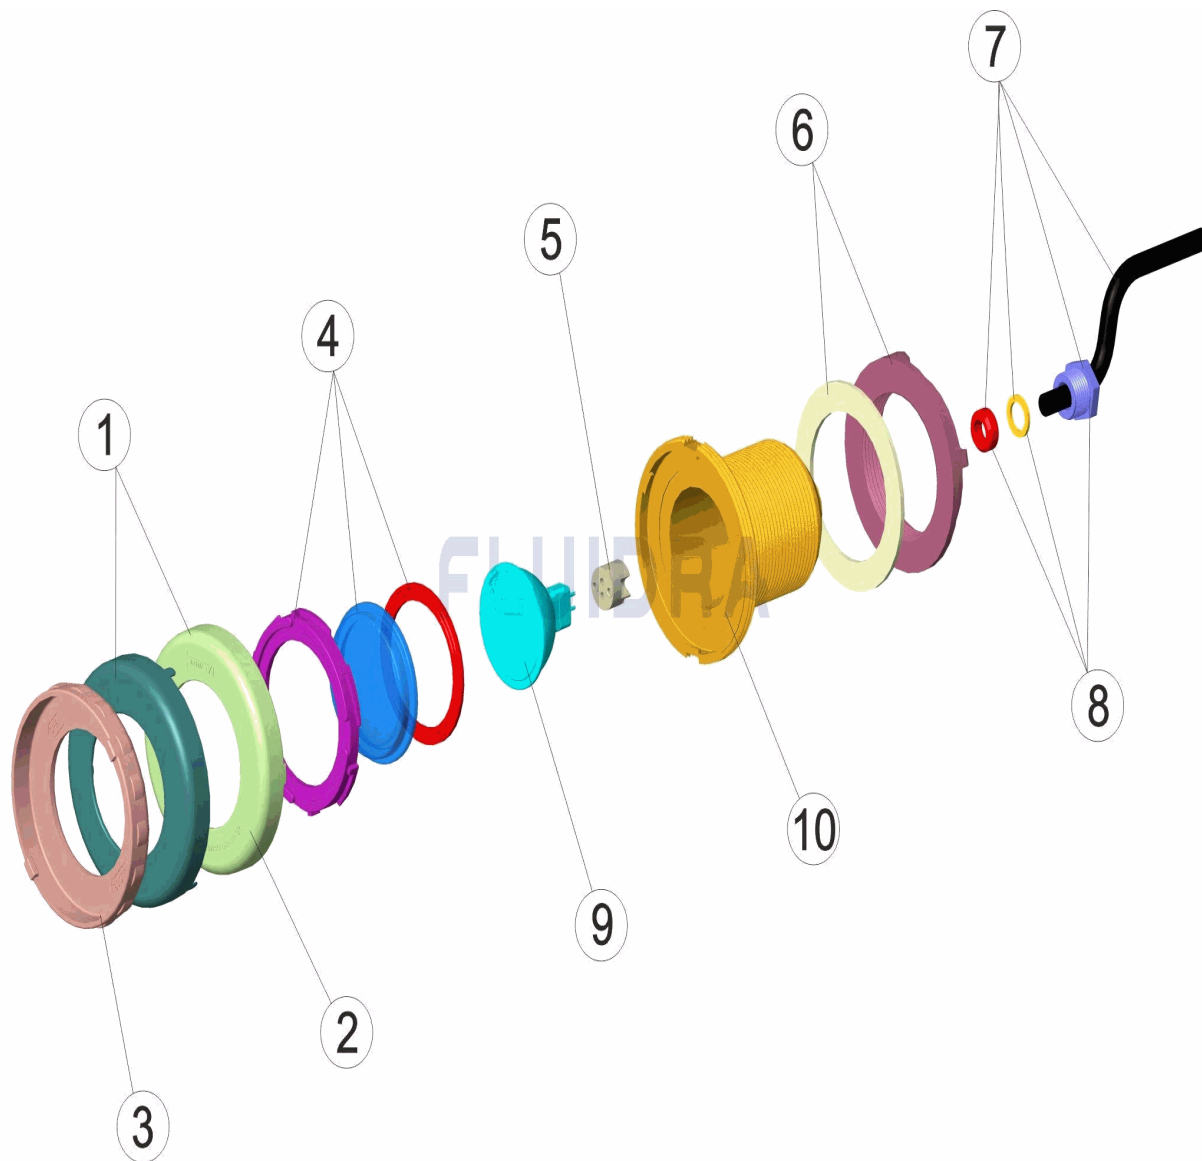

CODIGO **33685, 36642**

DESCRIPCION: **PROYECTOR MINI EMBELLECEDOR BLANCO/INOX LATON PARA ESPAS**

ESPAÑOL

POS	CODIGO	DESCRIPCION	CANTIDAD	POS	CODIGO	DESCRIPCION	CANTIDAD
1	* 4403014801	EMBELLECEDOR PROYECTOR MINI INOX.		6	4403014205	TUERCA PROYECTOR	
2	* 4403011408	EMBELLECEDOR PROYECTOR MINI		7	4403014103	CABLE PROYECTOR MINI 2X1,5X250	
3	4403012101	EMBELLECEDOR DICROICO		8	4403010107	PRENSAESTOPAS PANTALLA	
4	4403012003	LENTE COMPLETA		9	4403010074	LAMPARA HALOGENA ALUMINIZADA	
5	4403011407	PORTALAMPARAS		10	32381R0300	CUERPO PROYECTOR MINI PG11 SPAS CR	

DESCRIPTION: PROJECTEUR MINI ENJOLIVEUR BLANC/INOX LAITON POUR SPAS

FRANCAIS

POS	CODE	DESCRIPTION	QUANTITE	POS	CODE	DESCRIPTION	QUANTITE
1	* 4403014801	ENJOLIVEUR DE PROJECTEUR MINI INOX.		6	4403014205	ECROU PROJECTEUR	
2	* 4403011408	ENJOLIVEUR DE PROJECTEUR MINI		7	4403014103	CABLE PROJECTEUR MINI 2X1,5X250	
3	4403012101	ENJOLIVEUR ET OPTIQUE		8	4403010107	PRESSE-ETOUPE	
4	4403012003	LENTILLE COMPLETE		9	4403010074	LAMPE HALOGENE ALUMINISE	
5	4403011407	PORTE-LAMPE		10	32381R0300	CORPS DU PROJECTEUR	

ENGLISH

POS	CODE	DESCRIPTION	QUANTITY	POS	CODE	DESCRIPTION	QUANTITY
1	* 4403014801	S. S. LIGHT FACEPLATE MINI		6	4403014205	LIGHT NUT	
2	* 4403011408	LIGHT FACEPLATE MINI		7	4403014103	CABLE UWL MINI 2X1,5X250	
3	4403012101	DICHRO FACEPLATE		8	4403010107	LIGHT PACKING GLAND	
4	4403012003	LENS KIT		9	4403010074	LAMP HALOGEN ALUMINIZED	
5	4403011407	LAMP HOLDER		10	32381R0300	LAMP BODY	

DESCRIZIONE: **PROIETTORE MINI PLACCA BIANCO/INOX OTTONE PER SPA**

ITALIANO

POS	CODICE	DESCRIZIONE	QUANTITA'	POS	CODICE	DESCRIZIONE	QUANTITA'
1	* 4403014801	ANELLO FRONTALE FARO MINI INOX.		6	4403014205	DADO FARO	
2	* 4403011408	ANELLO FRONTALE FARO MINI		7	4403014103	CAVO 2X1,5X250 FARO MINI	
3	4403012101	FLANGIA FARO DICROICO		8	4403010107	PRESSACAVI SCHERMO	
4	4403012003	LENTE COMPLETA		9	4403010074	LAMPADA ALOGENA ALLUMINATO	
5	4403011407	PORTALAMPADE		10	32381R0300	CORPO PROIETTORE	