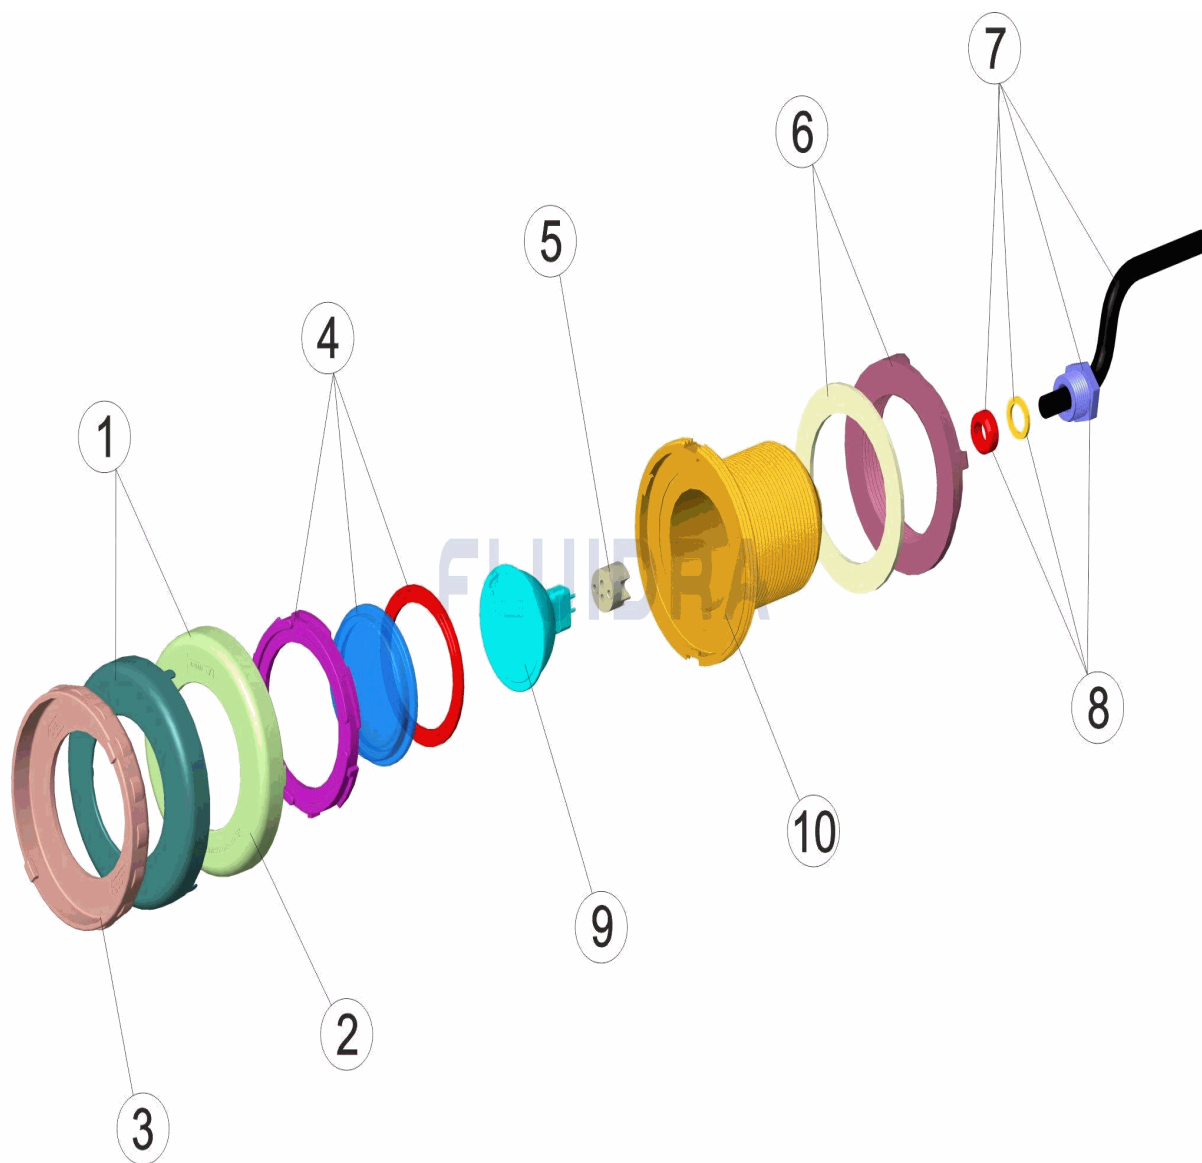

ENGLISH

POS	CODE	DESCRIPTION	QUANTITY	POS	CODE	DESCRIPTION	QUANTITY
1	* 4403014801	S. S. LIGHT FACEPLATE MINI		6	4403014205	LIGHT NUT	
2	* 4403011408	LIGHT FACEPLATE MINI		7	4403014103	CABLE UWL MINI 2X1,5X250	
3	4403012101	DICHRO FACEPLATE		8	4403010107	LIGHT PACKING GLAND	
4	4403012003	LENS KIT		9	4403010074	LAMP HALOGEN ALUMINIZED	
5	4403011407	LAMP HOLDER		10	32381R0300	LAMP BODY	

DESCRIZIONE: **PROIETTORE MINI PLACCA BIANCO/INOX OTTONE PER SPA**

ITALIANO

POS	CODICE	DESCRIZIONE	QUANTITA'	POS	CODICE	DESCRIZIONE	QUANTITA'
1	* 4403014801	ANELLO FRONTALE FARO MINI INOX.		6	4403014205	DADO FARO	
2	* 4403011408	ANELLO FRONTALE FARO MINI		7	4403014103	CAVO 2X1,5X250 FARO MINI	
3	4403012101	FLANGIA FARO DICROICO		8	4403010107	PRESSACAVI SCHERMO	
4	4403012003	LENTE COMPLETA		9	4403010074	LAMPADA ALOGENA ALLUMINATO	
5	4403011407	PORTALAMPADE		10	32381R0300	CORPO PROIETTORE	