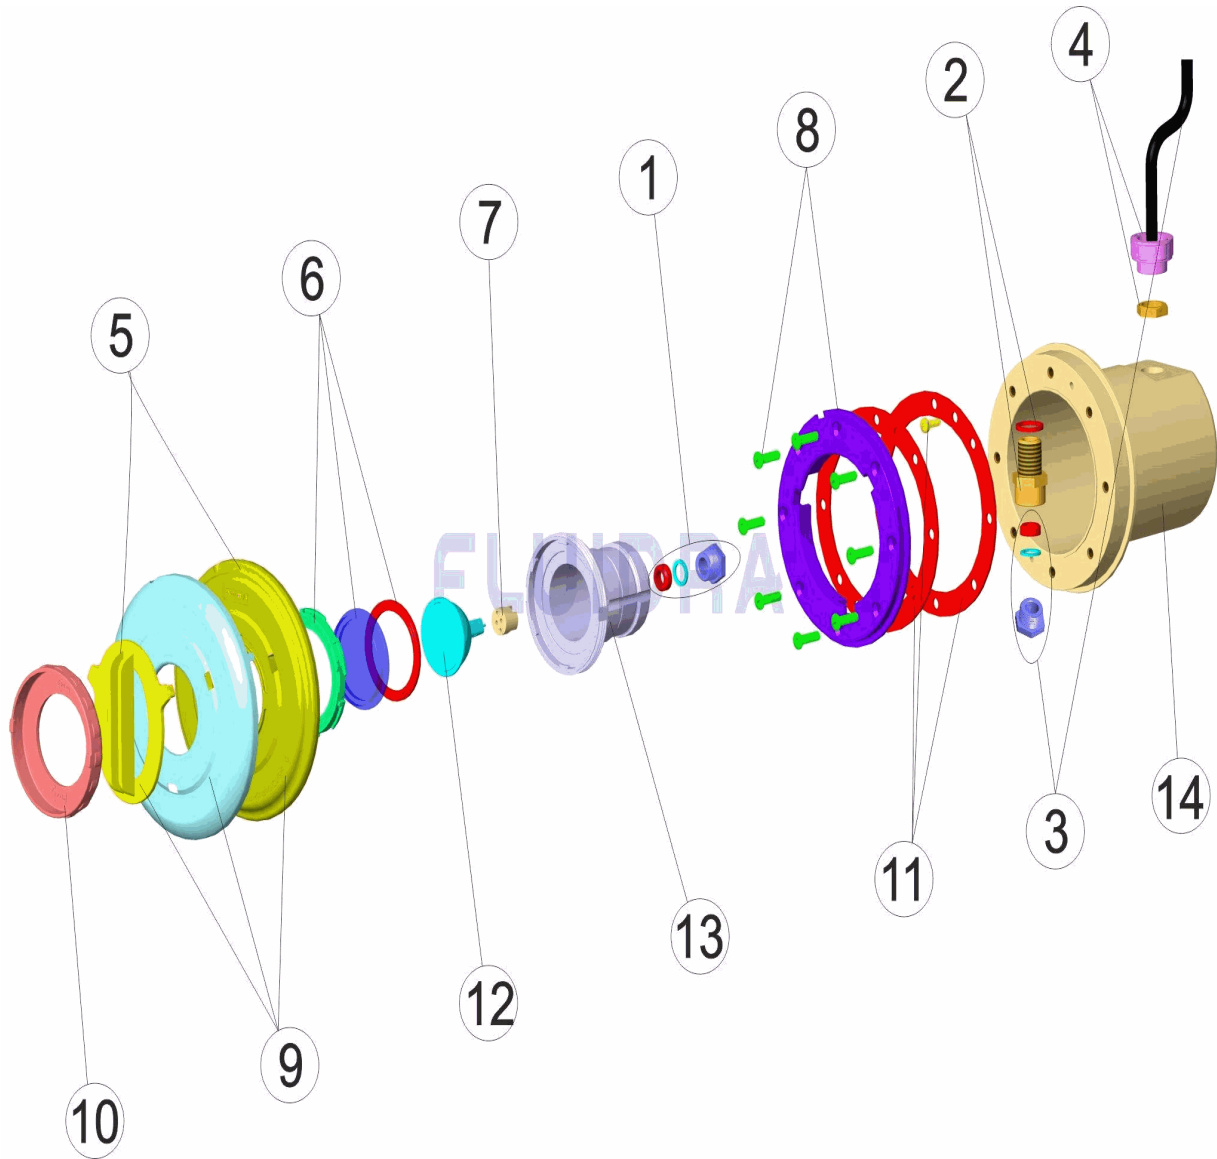

CODE 33711, 36649

DESCRIPTION: MINI LIGHT WHITE CASE / STAINLESS STEEL NICHE PREFABRICATED PO

ENGLISH

POS	CODE	DESCRIPTION	QUANTITY	POS	CODE	DESCRIPTION	QUANTITY
1	4403010107	LIGHT PACKING GLAND		8	4403011602	DICHRO LIGHT FLANGE	
2	4403014102	BODY CABLE CONDUIT UWL MINI		9	* 4403013702	LIGHT FACEPLATE MINI	
3	4403014103	CABLE UWL MINI 2X1,5X250		10	4403012101	DICHRO FACEPLATE	
4	4403014104	ADAPTOR PG-11 TO M-25		11	4403011703	DICHRO LIGHT ADHESIVE GASKET	
5	* 4403011601	DICHRO FACEPLATE		12	4403010074	LAMP HALOGEN ALUMINIZED	
6	4403012003	LENS KIT		13	33708R0001	LAMP BODY PLASTIC	
7	4403011407	LAMP HOLDER		14	4403015901	MINI LEDS LIGHT NICHE