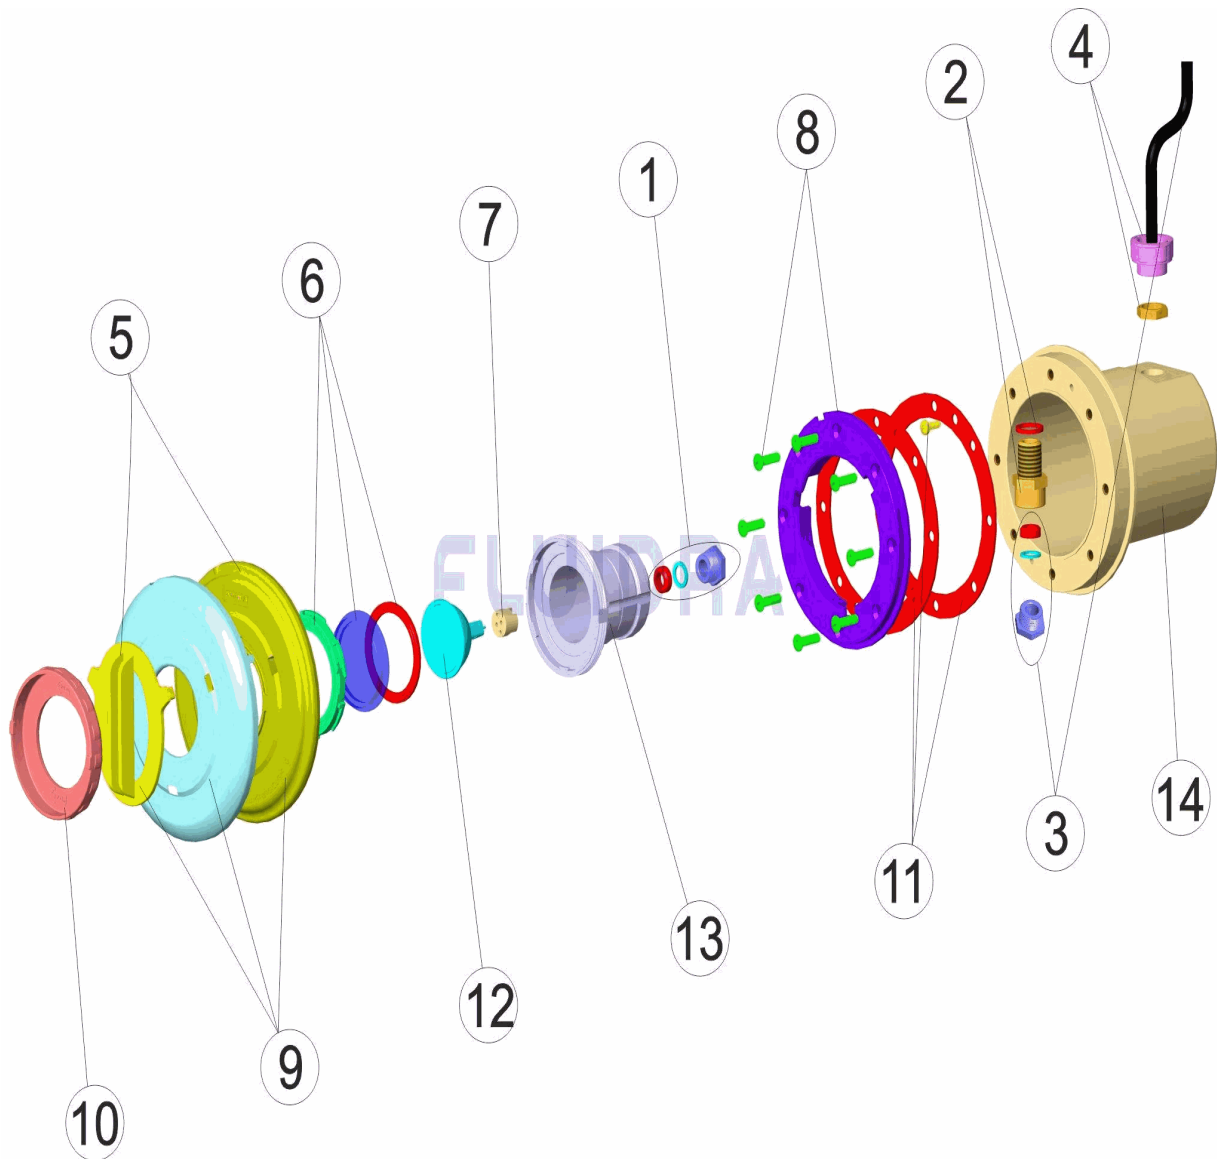

PORTUGUES

POS	CODIGO	DESCRIÇÃO	JANTIDADE	POS	CODIGO	DESCRIÇÃO	JANTIDADE
1	4403010107	BUCIN LENTE		8	4403011602	FLANGE PROTECTOR DICROICO	
2	4403014102	CORPO PASSACABOS PROJ. MINI		9	* 4403013702	EMBELEZADOR PROJECTOR MINI	
3	4403014103	CABO PROJECTOR MINI 2X1,5X250		10	4403012101	EMBELEZADOR DICROICO	
4	4403014104	ADAPTADOR PG-11 A M-25		11	4403011703	JUNTA ADESIVA PROJECTOR	
5	* 4403011601	TAMPA PROJECTOR DICROICO		12	4403010074	LÂMPADA HALÓGENA ALUMINIZADA	
6	4403012003	LENTE COMPLETA		13	33708R0001	CORPO PROJECTOR	
7	4403011407	PORTA-LÂMPADA		14	4403015901	NICHOS PROJECTOR MINI LEDS	