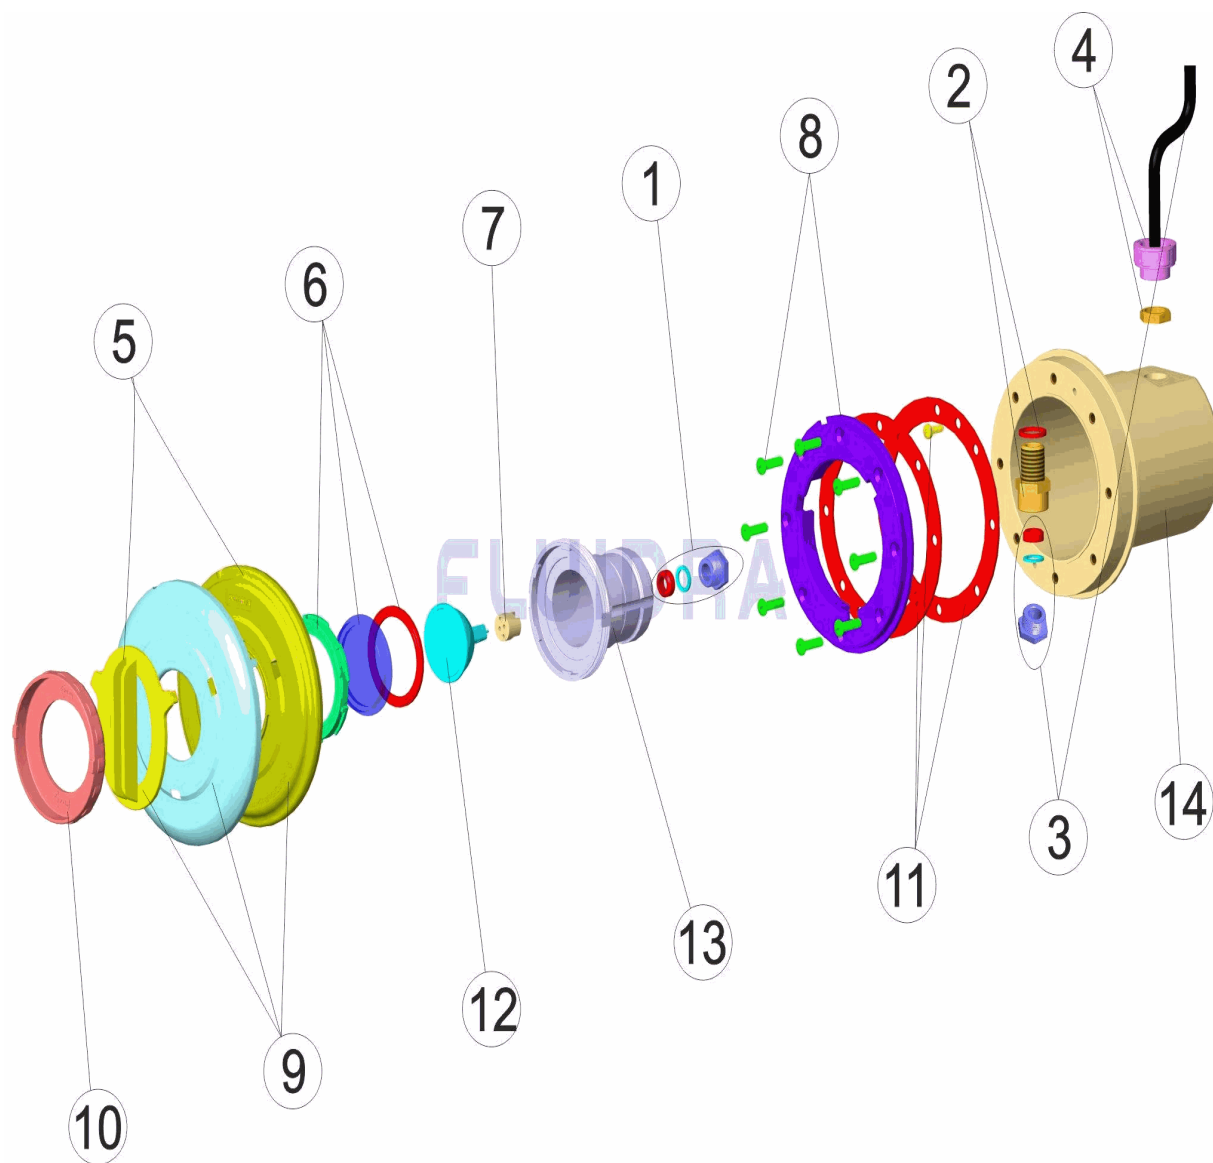

DESCRIPTION: MINI LIGHT WHITE CASE / STAINLESS STEEL NICHE PREFABRICATED PO

ENGLISH

POS	CODE	DESCRIPTION	QUANTITY	POS	CODE	DESCRIPTION	QUANTITY
1	4403010107	LIGHT PACKING GLAND		8	4403011602	DICHRO LIGHT FLANGE	
2	4403014102	BODY CABLE CONDUIT UWL MINI		9	* 4403013702	LIGHT FACEPLATE MINI	
3	4403014103	CABLE UWL MINI 2X1,5X250		10	4403012101	DICHRO FACEPLATE	
4	4403014104	ADAPTOR PG-11 TO M-25		11	4403011703	DICHRO LIGHT ADHESIVE GASKET	
5	* 4403011601	DICHRO FACEPLATE		12	4403010074	LAMP HALOGEN ALUMINIZED	
6	4403012003	LENS KIT		13	33708R0001	LAMP BODY PLASTIC	
7	4403011407	LAMP HOLDER		14	4403015901	MINI LEDS LIGHT NICHE	

DESCRIZIONE: **PROIETTORE MINI PLACCA BIANCO/INOX NICCHIA PISCINA PREFABBRIC**

ITALIANO

POS	CODICE	DESCRIZIONE	QUANTITA'	POS	CODICE	DESCRIZIONE	QUANTITA'
1	4403010107	PRESSACAVI SCHERMO		8	4403011602	FLANGIA FARO DICROICO	
2	4403014102	CORPO PRESSACAVO FARO MINI		9	* 4403013702	ANELLO FRONTALE FARO MINI	
3	4403014103	CAVO 2X1,5X250 FARO MINI		10	4403012101	FLANGIA FARO DICROICO	
4	4403014104	ADATTATORE PG-11 A M-25		11	4403011703	GUARNIZIONE ADESIVA FARO	
5	* 4403011601	COPERCHIO FARO DICROICO		12	4403010074	LAMPADA ALOGENA ALLUMINATO	
6	4403012003	LENTE COMPLETA		13	33708R0001	CORPO PROIETTORE	
7	4403011407	PORTALAMPADE		14	4403015901	NICCHIA PROIETTORE MINI LEDS	