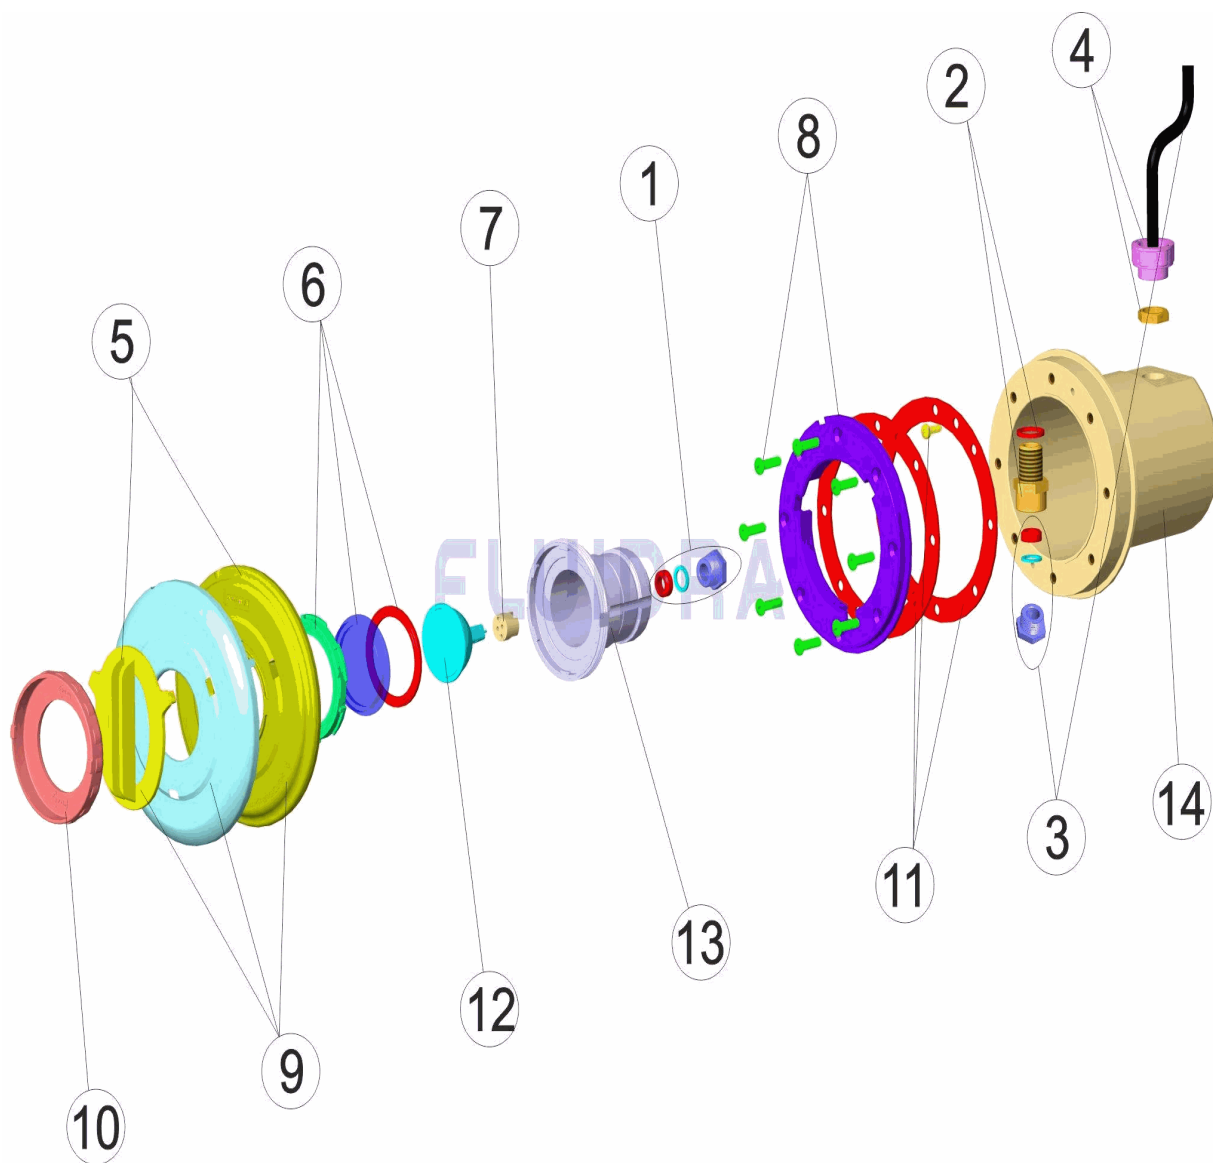

CODIGO **33711, 36649**

DESCRIPCION: **PROYECTOR MINI EMBELLECEDOR BLANCO/INOX NICHOS PISCINA PREF**

ESPAÑOL

POS	CODIGO	DESCRIPCION	CANTIDAD	POS	CODIGO	DESCRIPCION	CANTIDAD
1	4403010107	PRENSAESTOPAS PANTALLA		8	4403011602	BRIDA PROYECTOR DICROICO	
2	4403014102	CUERPO PASACABLES PROYECTOR MINI		9	* 4403013702	EMBELLECEDOR PROYECTOR MINI	
3	4403014103	CABLE PROYECTOR MINI 2X1,5X250		10	4403012101	EMBELLECEDOR DICROICO	
4	4403014104	ADAPTADOR PG-11 A M-25		11	4403011703	JUNTA ADHESIVA PROYECTOR DICROICO	
5	* 4403011601	TAPA PROYECTOR DICROICO LEDS		12	4403010074	LAMPARA HALOGENA ALUMINIZADA	
6	4403012003	LENTE COMPLETA		13	33708R0001	CUERPO PROYECTOR	
7	4403011407	PORTALAMPARAS		14	4403015901	NICHOS PROYECTOR MINI LEDS	

DESCRIPTION: PROJECTEUR MINI ENJOLIVEUR BLANC/INOX NICHE PISCINE PRÉFABRI

FRANCAIS

POS	CODE	DESCRIPTION	QUANTITE	POS	CODE	DESCRIPTION	QUANTITE
1	4403010107	PRESSE-ETOUPE		8	4403011602	BRIDE PROJECTEUR DICHROIQUE	
2	4403014102	CORPS DE PASSE CABLE PROJECTEUR M		9	* 4403013702	ENJOLIVEUR DE PROJECTEUR MINI	
3	4403014103	CABLE PROJECTEUR MINI 2X1,5X250		10	4403012101	ENJOLIVEUR ET OPTIQUE	
4	4403014104	ADAPTATEUR PG-11 A M-25		11	4403011703	JOINT ADHESIF PROJECTEUR	
5	* 4403011601	CACHE VIS PROJECTEUR DICHROIQUE		12	4403010074	LAMPE HALOGENE ALUMINISE	
6	4403012003	LENTILLE COMPLETE		13	33708R0001	CORPS DU PROJECTEUR	
7	4403011407	PORTE-LAMPE		14	4403015901	NICHE PROJECTEUR MINI À LEDS	