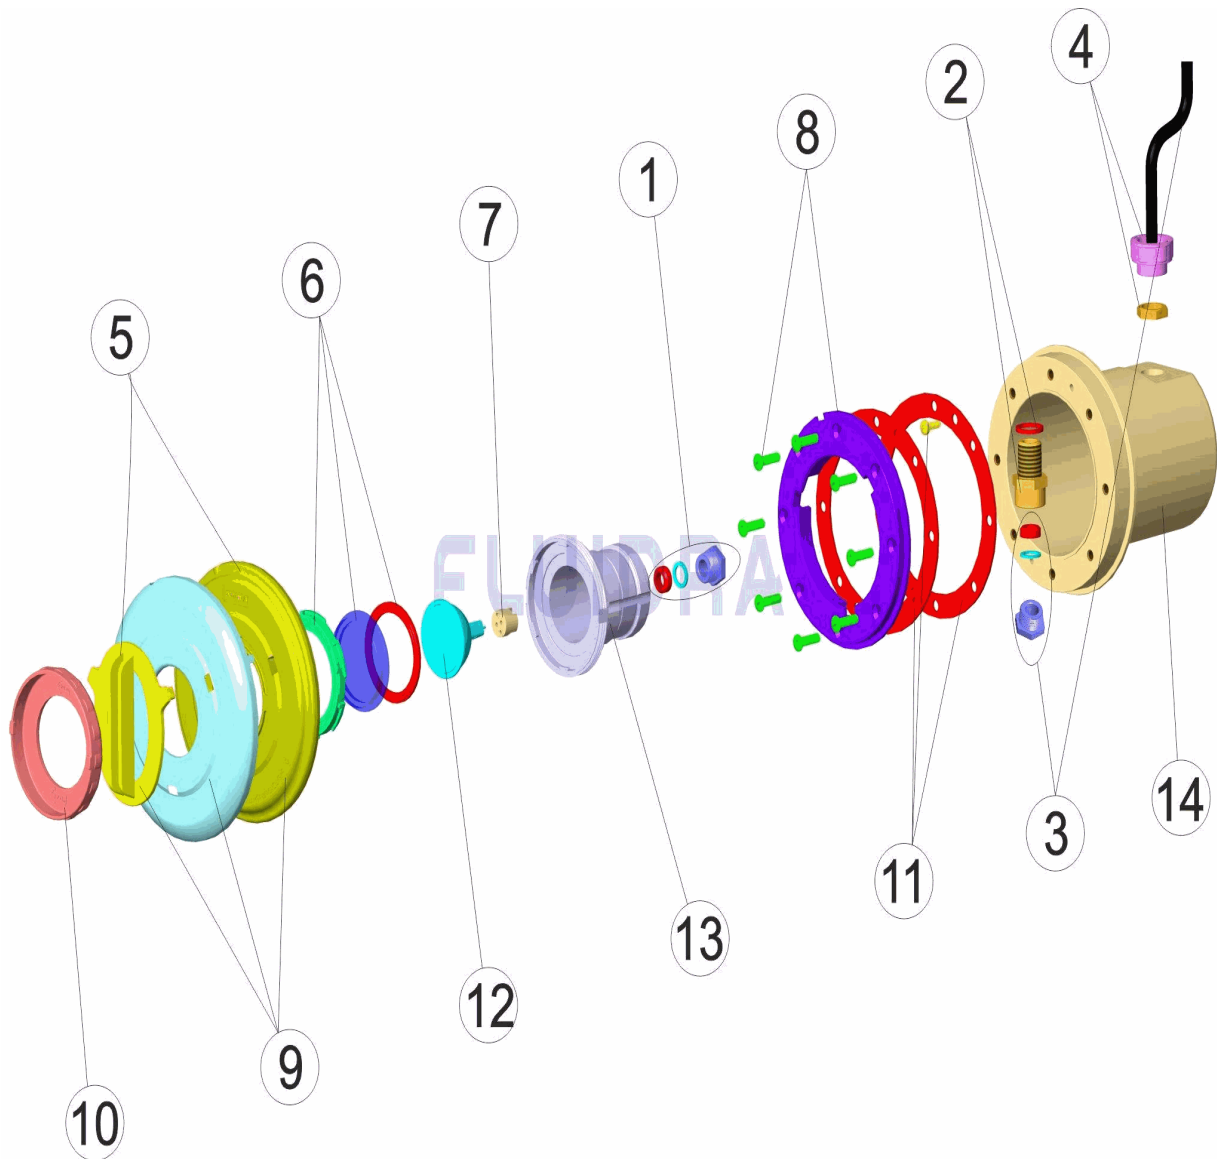

CODIGO **33711, 36649**

DESCRIPCION: **PROYECTOR MINI EMBELLECEDOR BLANCO/INOX NICHOS PISCINA PREF**

ESPAÑOL

POS	CODIGO	DESCRIPCION	CANTIDAD	POS	CODIGO	DESCRIPCION	CANTIDAD
1	4403010107	PRENSAESTOPAS PANTALLA		8	4403011602	BRIDA PROYECTOR DICROICO	
2	4403014102	CUERPO PASACABLES PROYECTOR MINI		9	* 4403013702	EMBELLECEDOR PROYECTOR MINI	
3	4403014103	CABLE PROYECTOR MINI 2X1,5X250		10	4403012101	EMBELLECEDOR DICROICO	
4	4403014104	ADAPTADOR PG-11 A M-25		11	4403011703	JUNTA ADHESIVA PROYECTOR DICROICO	
5	* 4403011601	TAPA PROYECTOR DICROICO LEDS		12	4403010074	LAMPARA HALOGENA ALUMINIZADA	
6	4403012003	LENTE COMPLETA		13	33708R0001	CUERPO PROYECTOR	
7	4403011407	PORTALAMPARAS		14	4403015901	NICHOS PROYECTOR MINI LEDS	

DESCRIPTION: PROJECTEUR MINI ENJOLIVEUR BLANC/INOX NICHE PISCINE PRÉFABRI

FRANCAIS

POS	CODE	DESCRIPTION	QUANTITE	POS	CODE	DESCRIPTION	QUANTITE
1	4403010107	PRESSE-ETOUPE		8	4403011602	BRIDE PROJECTEUR DICHROIQUE	
2	4403014102	CORPS DE PASSE CABLE PROJECTEUR M		9	* 4403013702	ENJOLIVEUR DE PROJECTEUR MINI	
3	4403014103	CABLE PROJECTEUR MINI 2X1,5X250		10	4403012101	ENJOLIVEUR ET OPTIQUE	
4	4403014104	ADAPTATEUR PG-11 A M-25		11	4403011703	JOINT ADHESIF PROJECTEUR	
5	* 4403011601	CACHE VIS PROJECTEUR DICHROIQUE		12	4403010074	LAMPE HALOGENE ALUMINISE	
6	4403012003	LENTILLE COMPLETE		13	33708R0001	CORPS DU PROJECTEUR	
7	4403011407	PORTE-LAMPE		14	4403015901	NICHE PROJECTEUR MINI À LEDS	