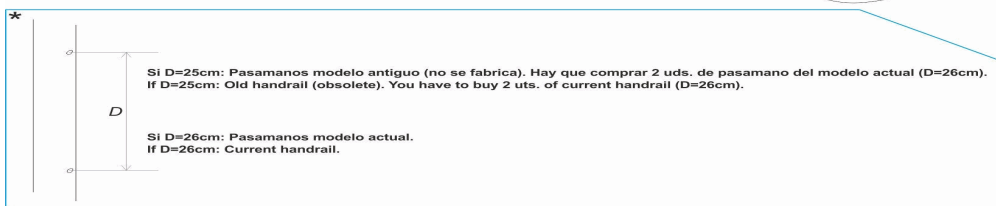

CODIGO **05484, 05485, 05486, 05487**

DESCRIPCION: **ESCALERA MIXTA 2-3-4-5 PELDAÑOS AISI-316**

ESPAÑOL

POS	CODIGO	DESCRIPCION	CANTIDAD	POS	CODIGO	DESCRIPCION	CANTIDAD
1	44010101	ANCLAJE ESCALERA		7	4401010112	TOPE ESCALERA	
2	44010103	TAPETA EMBELLECEDORA 316		8	* 05484R0001	PASAMANO ESCALERA 2 PELDAÑOS AISI-3	
3	44010104	PELDAÑO LUXE 316		8	* 05485R0001	PASAMANOS 3 PELDAÑOS AISI 316	
4	44010107	SOPORTE LATERAL PELDAÑO 316		8	* 05486R0001	PASAMANO ESCALERA 4 PELDAÑOS AISI-3	
5	44010108	TAPETA PELDAÑO LUXE		8	* 05487R0001	PASAMANO ESCALERA 5 PELDAÑOS AISI-3	
6	44010111	TORNILLERIA PELDAÑO 316					

CODIGO 05484, 05485, 05486, 05487

DESCRIPCION: ESCALERA MIXTA 2-3-4-5 PELDAÑOS AISI-316

OBSERVACIONES

POS	CODIGO	OBSERVACIONES
8	* 05484R0001	PARA: 05484 SEE COMMENTS *
8	* 05485R0001	PARA: 05485 SEE COMMENTS *
8	* 05486R0001	PARA: 05486 SEE COMMENTS *
8	* 05487R0001	PARA: 05487 SEE COMMENTS *

CODE **05484, 05485, 05486, 05487**

DESCRIPTION: **ÉCHELLE MIXTE 2-3-4-5 MARCHES AISI-316**

FRANCAIS

POS	CODE	DESCRIPTION	QUANTITE	POS	CODE	DESCRIPTION	QUANTITE
1	44010101	ANCORAGE D'ÉCHELLE		7	4401010112	TAMPON D'ÉCHELLE	
2	44010103	ENJOLIVEUR AISI 316		8	* 05484R0001	MAIN COURANTE ECHELLE 2 MARCHES AI-	
3	44010104	MARCHE LUXE AISI 316		8	* 05485R0001	MAIN COURANTE ECHELLE 3 MARCHES AI-	
4	44010107	SUPPORT LATÉRAL DE MARCHE 316		8	* 05486R0001	MAIN COURANTE ECHELLE 4 MARCHES AI-	
5	44010108	PLAQUE NOIRE POUR MARCHE LUXE		8	* 05487R0001	MAIN COURANTE ECHELLE 5 MARCHES AI-	
6	44010111	VISSERIE MARCHE AISI 316					