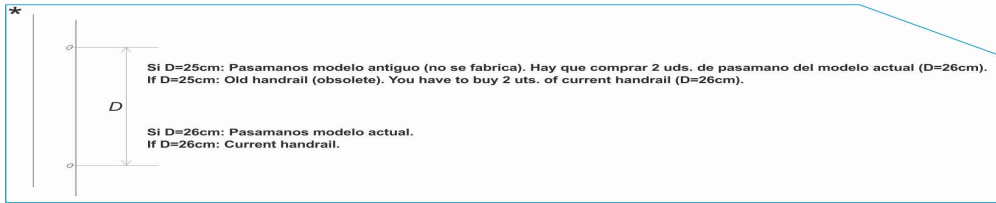

CODE **05484, 05485, 05486, 05487**

BESCHREIBUNG: **TREPPE GEMISCHT 2-3-4-5 STUFEN AISI-316**

DEUTSCH

POS	CODE	BESCHREIBUNG	MENGE	POS	CODE	BESCHREIBUNG	MENGE
1	44010101	EINBAUHÜLSE		7	4401010112	ABSCHLUSS TREPPE	
2	44010103	DEKO-ABSCHLUSSRING 316		8	* 05484R0001	HANDLAUF TREPPE 2 STUFEN AISI - 316	
3	44010104	STUFE LUXE 316		8	* 05485R0001	HANDLAUF 3 STUFEN AISI 316	
4	44010107	SEITENHALTERUNG STUFE 316		8	* 05486R0001	HANDLAUF TREPPE 4 STUFEN AISI - 316	
5	44010108	ABSCHLUSSPLATTE STUFE LUXE		8	* 05487R0001	HANDLAUF TREPPE 5 STUFEN AISI - 316	
6	44010111	SCHRAUBENSATZ STUFE 316