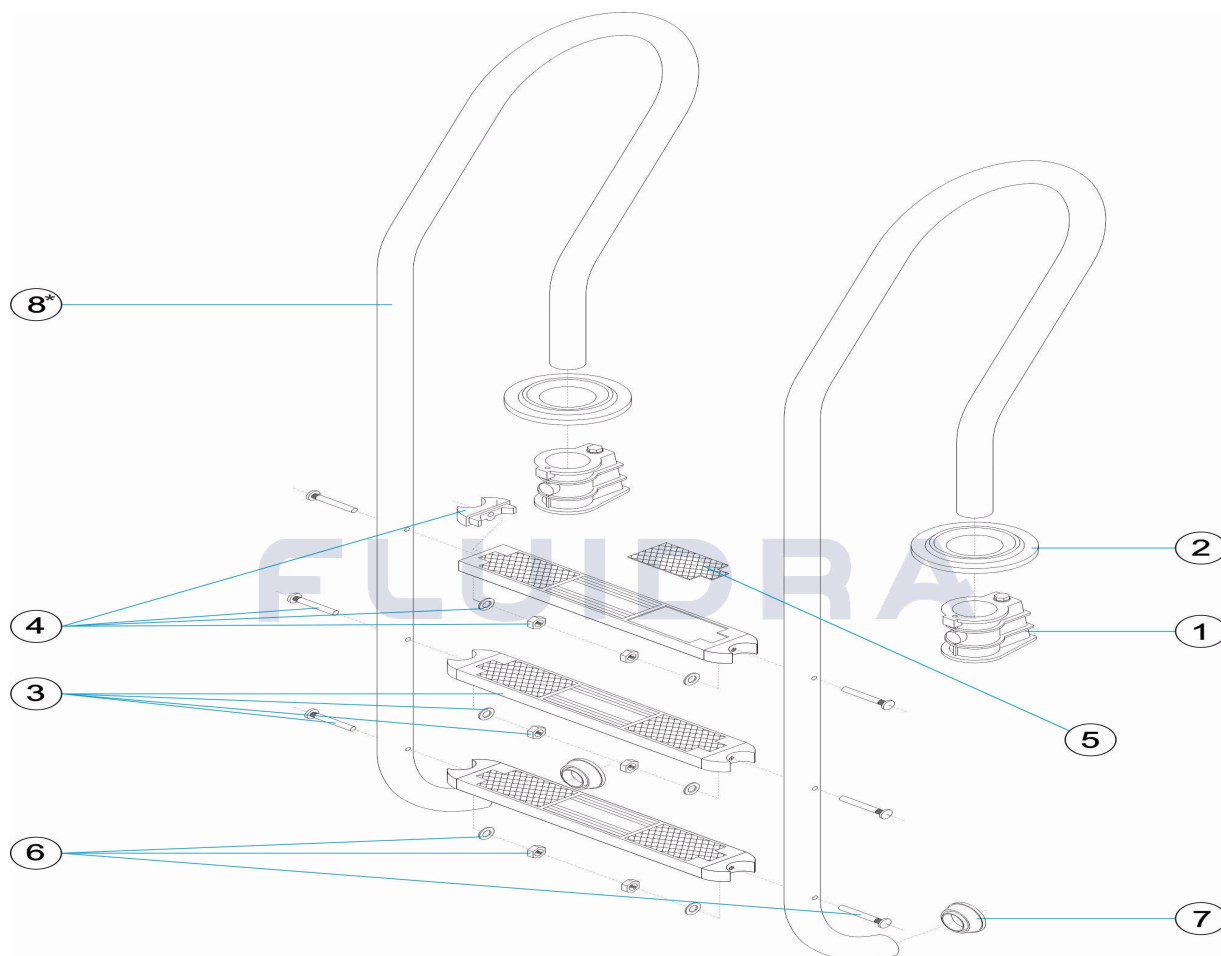

CODIGO 05484, 05485, 05486, 05487

DESCRIÇÃO: ESCADA MISTA 2-3-4-5 DEGRAUS AISI-316

*

Si D=25cm: Pasamanos modelo antiguo (no se fabrica). Hay que comprar 2 uds. de pasamano del modelo actual (D=26cm).
If D=25cm: Old handrail (obsolete). You have to buy 2 uds. of current handrail (D=26cm).
Si D=26cm: Pasamanos modelo actual.
If D=26cm: Current handrail.

PORTUGUES

POS	CODIGO	DESCRIÇÃO	JANTIDADE	POS	CODIGO	DESCRIÇÃO	JANTIDADE
1	44010101	ÂNCORA		7	4401010112	BATENTE ESCADA	
2	44010103	ESPELHO 316		8	* 05484R0001	CORRIMÃO ESCADA 2 DEGRAUS AISI-316	
3	44010104	DEGRAU LUXE 316		8	* 05485R0001	CORRIMÃO 3 DEGRAUS AISI 316	
4	44010107	SUPORTE LATERAL DEGRAU 316		8	* 05486R0001	CORRIMÃO ESCADA 4 DEGRAUS AISI-316	
5	44010108	ANTI DERRAPANTE DEGRAU LUXE		8	* 05487R0001	CORRIMÃO ESCADA 5 DEGRAUS AISI-316	
6	44010111	PARAFUSOS DEGRAU 316