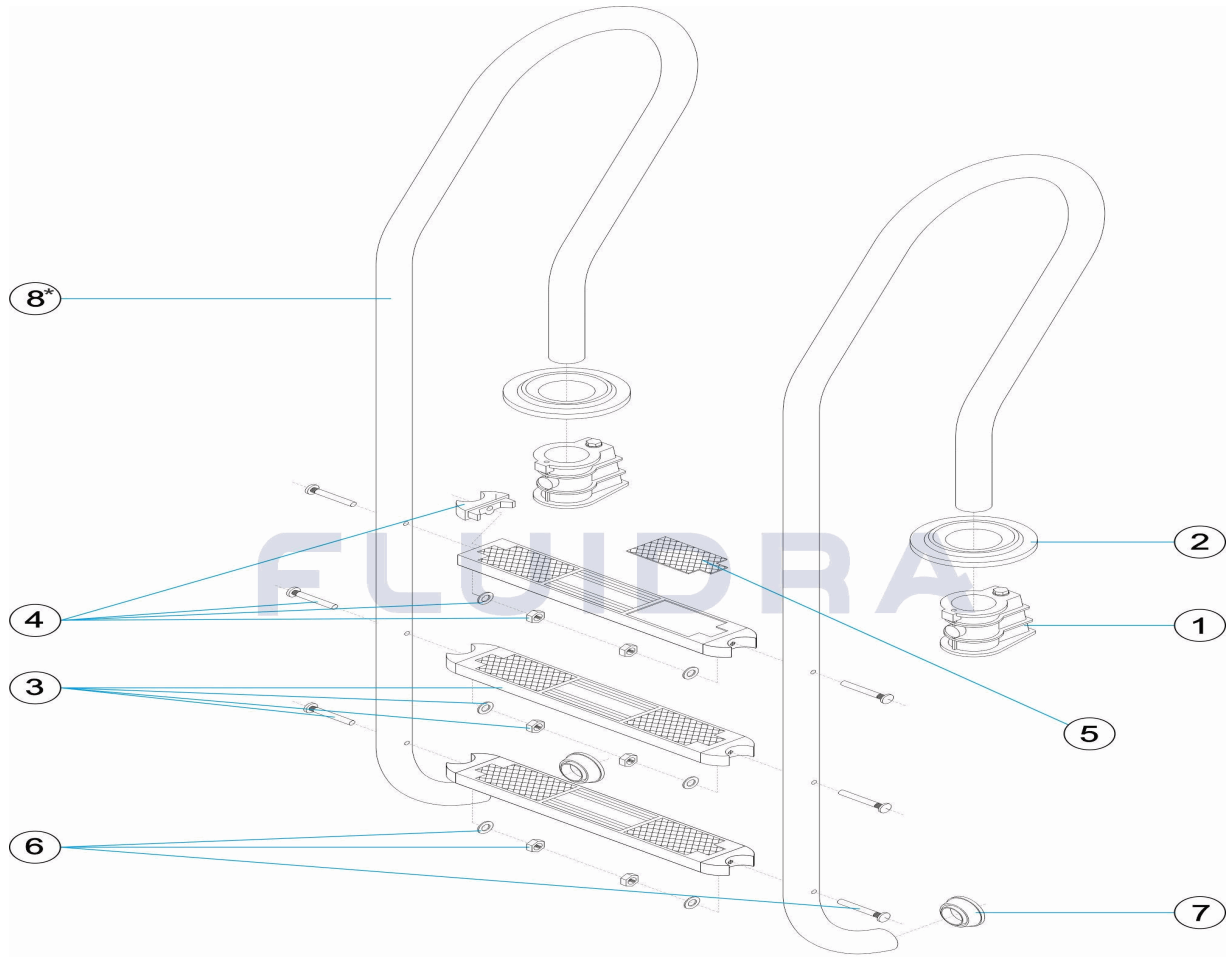

CODICE **05484, 05485, 05486, 05487**

DESCRIZIONE: **SCALA MISTA 2-3-4-5 SCALINI AISI-316**

ITALIANO

POS	CODICE	DESCRIZIONE	QUANTITA'	POS	CODICE	DESCRIZIONE	QUANTITA'
1	44010101	ANCORAGGIO SCALA		7	440101012	TAPPO SCALA	
2	44010103	COPRIFLANGIA ANCORAGGIO AISI 316		8	* 05484R0001	CORRIMANO SCALA 2 GRADINI AISI-316	
3	44010104	GRADINO LUXE AISI 316		8	* 05485R0001	CORRIMANO 3 GRADINI AISI 316	
4	44010107	SOSTEGNO LATERALE GRADINO 316		8	* 05486R0001	CORRIMANO SCALA 4 GRADINI AISI-316	
5	44010108	TAPPETINO FINITURA GRADINO LUXE		8	* 05487R0001	CORRIMANO SCALA 5 GRADINI AISI-316	
6	44010111	BULLONERIA GRADINO AISI 316