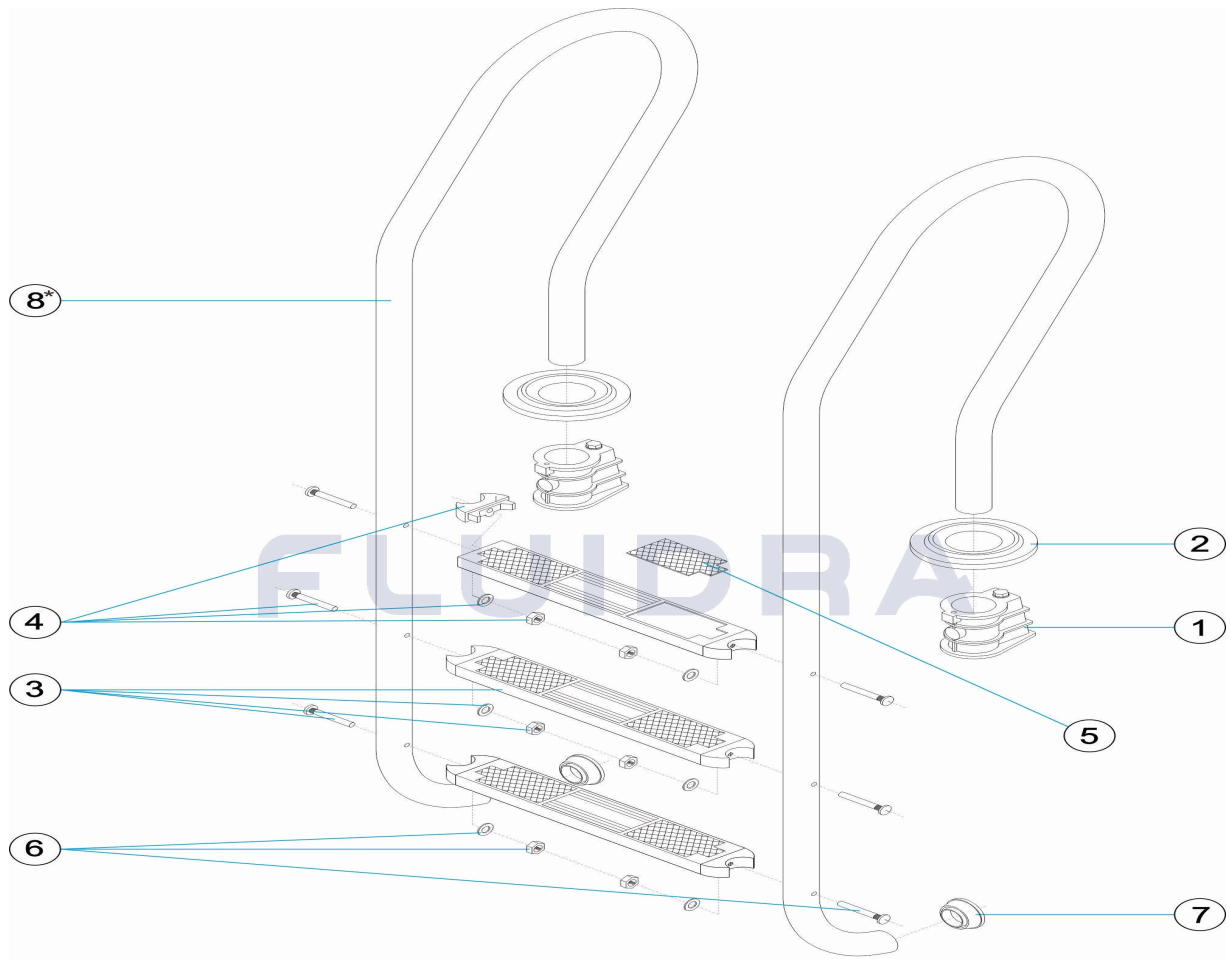

CODE **05484, 05485, 05486, 05487**

BESCHREIBUNG: **TREPPE GEMISCHT 2-3-4-5 STUFEN AISI-316**

DEUTSCH

POS	CODE	BESCHREIBUNG	MENGE	POS	CODE	BESCHREIBUNG	MENGE
1	44010101	EINBAUHÜLSE		7	4401010112	ABSCHLUSS TREPPE	
2	44010103	DEKO-ABSCHLUSSRING 316		8	* 05484R0001	HANDLAUF TREPPE 2 STUFEN AISI - 316	
3	44010104	STUFE LUXE 316		8	* 05485R0001	HANDLAUF 3 STUFEN AISI 316	
4	44010107	SEITENHALTERUNG STUFE 316		8	* 05486R0001	HANDLAUF TREPPE 4 STUFEN AISI - 316	
5	44010108	ABSCHLUSSPLATTE STUFE LUXE		8	* 05487R0001	HANDLAUF TREPPE 5 STUFEN AISI - 316	
6	44010111	SCHRAUBENSATZ STUFE 316					

CODE **05484, 05485, 05486, 05487**

BESCHREIBUNG: **TREPPE GEMISCHT 2-3-4-5 STUFEN AISI-316**

HINWEISE

POS	CODE	HINWEISE
8	* 05484R0001	FÜR: 05484 SEE COMMENTS *
8	* 05485R0001	FÜR: 05485 SEE COMMENTS *
8	* 05486R0001	FÜR: 05486 SEE COMMENTS *
8	* 05487R0001	FÜR: 05487 SEE COMMENTS *