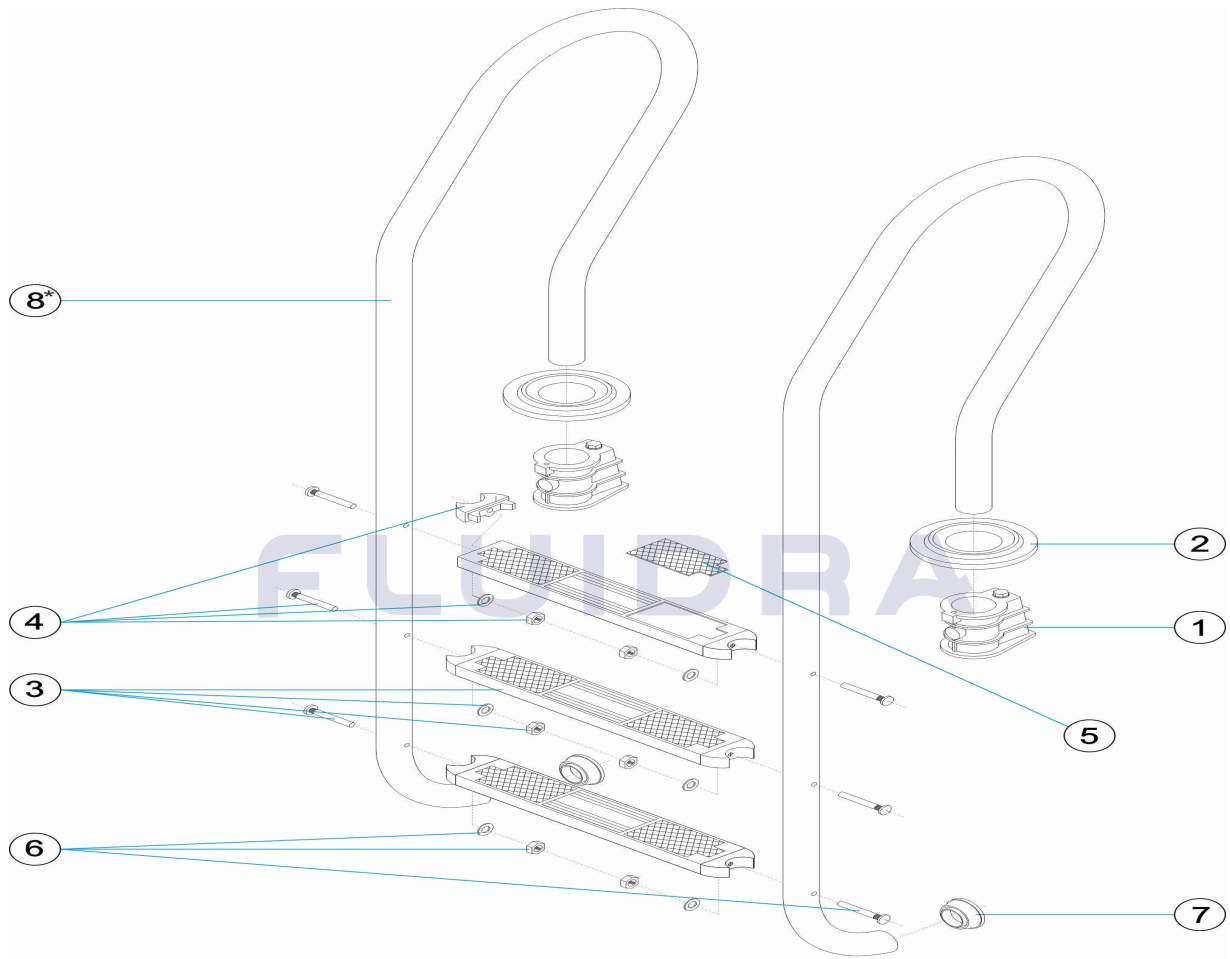

CODE **05484, 05485, 05486, 05487**

DESCRIPTION: **ÉCHELLE MIXTE 2-3-4-5 MARCHES AISI-316**

FRANCAIS

POS	CODE	DESCRIPTION	QUANTITE	POS	CODE	DESCRIPTION	QUANTITE
1	44010101	ANCORAGE D'ÉCHELLE		7	4401010112	TAMPON D'ÉCHELLE	
2	44010103	ENJOLIVEUR AISI 316		8	* 05484R0001	MAIN COURANTE ECHELLE 2 MARCHES AI-	
3	44010104	MARCHE LUXE AISI 316		8	* 05485R0001	MAIN COURANTE ECHELLE 3 MARCHES AI-	
4	44010107	SUPPORT LATÉRAL DE MARCHE 316		8	* 05486R0001	MAIN COURANTE ECHELLE 4 MARCHES AI-	
5	44010108	PLAQUE NOIRE POUR MARCHE LUXE		8	* 05487R0001	MAIN COURANTE ECHELLE 5 MARCHES AI-	
6	44010111	VISSERIE MARCHE AISI 316					

CODE **05484, 05485, 05486, 05487**

DESCRIPTION: **MIX LADDER 2-3-4-5 STEPS AISI-316**

ENGLISH

POS	CODE	DESCRIPTION	QUANTITY	POS	CODE	DESCRIPTION	QUANTITY
1	44010101	LADDER ANCHOR		7	4401010112	LADDER END CAP	
2	44010103	ESCUTCHEON 316		8	* 05484R0001	HANDRAIL LADDER 2 STEPS AISI-316	
3	44010104	DELUXE TREAD 316		8	* 05485R0001	HANDRAIL 3 STEPS AISI-316	
4	44010107	TREAD END SET 316		8	* 05486R0001	HANDRAIL LADDER 4 STEPS AISI-316	
5	44010108	DELUXE TREAD END INSERT		8	* 05487R0001	HANDRAIL LADDER 5 STEPS AISI-316	
6	44010111	TREAD BOLT SET 316					