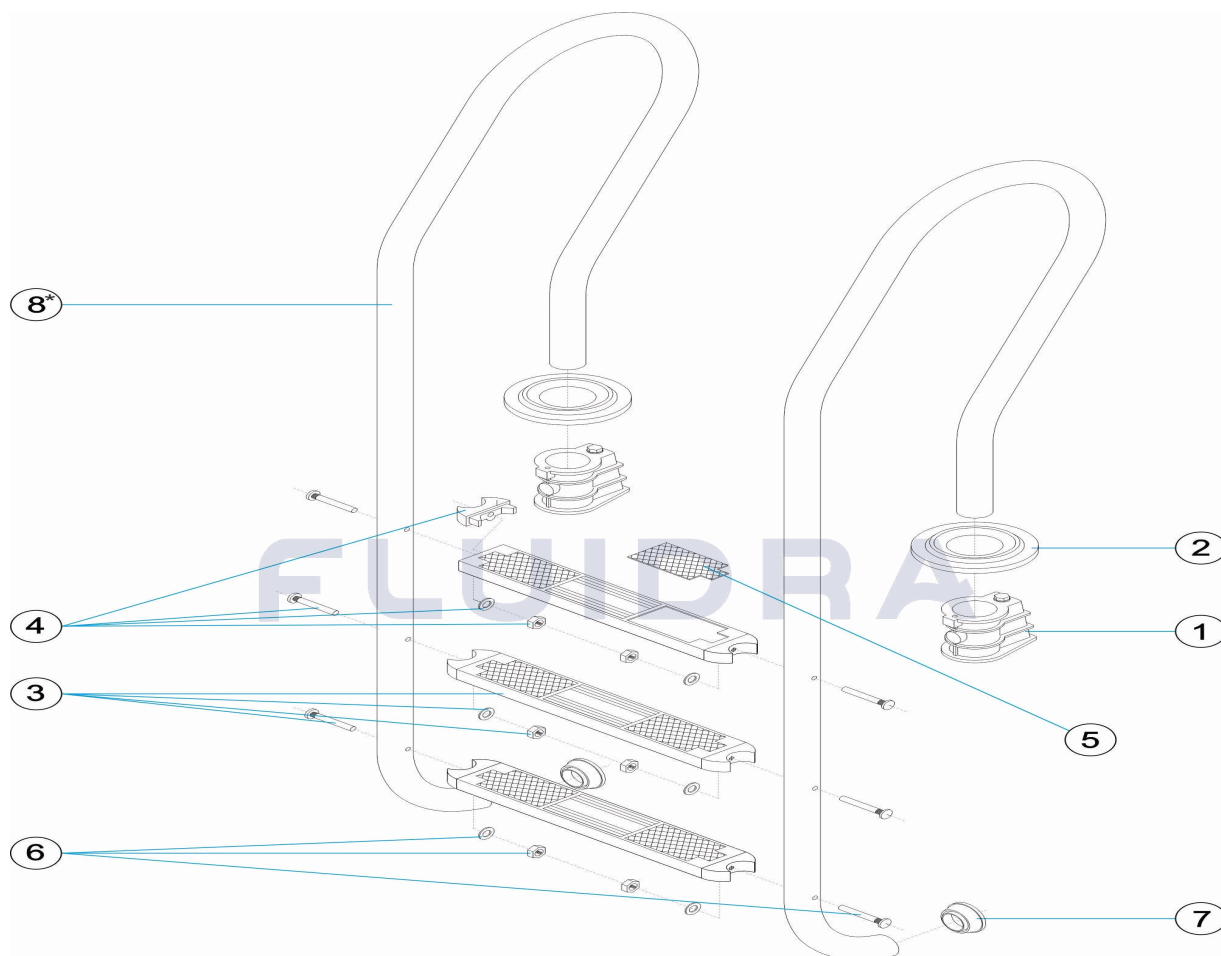

CODIGO **05484, 05485, 05486, 05487**

DESCRIPCION: **ESCALERA MIXTA 2-3-4-5 PELDAÑOS AISI-316**

ESPAÑOL

POS	CODIGO	DESCRIPCION	CANTIDAD	POS	CODIGO	DESCRIPCION	CANTIDAD
1	44010101	ANCLAJE ESCALERA		7	4401010112	TOPE ESCALERA	
2	44010103	TAPETA EMBELLECEDORA 316		8	* 05484R0001	PASAMANO ESCALERA 2 PELDAÑOS AISI-3	
3	44010104	PELDAÑO LUXE 316		8	* 05485R0001	PASAMANOS 3 PELDAÑOS AISI 316	
4	44010107	SOPORTE LATERAL PELDAÑO 316		8	* 05486R0001	PASAMANO ESCALERA 4 PELDAÑOS AISI-3	
5	44010108	TAPETA PELDAÑO LUXE		8	* 05487R0001	PASAMANO ESCALERA 5 PELDAÑOS AISI-3	
6	44010111	TORNILLERIA PELDAÑO 316					

CODIGO 05484, 05485, 05486, 05487

DESCRIPCION: ESCALERA MIXTA 2-3-4-5 PELDAÑOS AISI-316

OBSERVACIONES

POS	CODIGO	OBSERVACIONES
8	* 05484R0001	PARA: 05484 SEE COMMENTS *
8	* 05485R0001	PARA: 05485 SEE COMMENTS *
8	* 05486R0001	PARA: 05486 SEE COMMENTS *
8	* 05487R0001	PARA: 05487 SEE COMMENTS *

CODE **05484, 05485, 05486, 05487**

DESCRIPTION: **ÉCHELLE MIXTE 2-3-4-5 MARCHES AISI-316**

FRANCAIS

POS	CODE	DESCRIPTION	QUANTITE	POS	CODE	DESCRIPTION	QUANTITE
1	44010101	ANCORAGE D'ÉCHELLE		7	4401010112	TAMPON D'ÉCHELLE	
2	44010103	ENJOLIVEUR AISI 316		8	* 05484R0001	MAIN COURANTE ECHELLE 2 MARCHES AI-	
3	44010104	MARCHE LUXE AISI 316		8	* 05485R0001	MAIN COURANTE ECHELLE 3 MARCHES AI-	
4	44010107	SUPPORT LATÉRAL DE MARCHE 316		8	* 05486R0001	MAIN COURANTE ECHELLE 4 MARCHES AI-	
5	44010108	PLAQUE NOIRE POUR MARCHE LUXE		8	* 05487R0001	MAIN COURANTE ECHELLE 5 MARCHES AI-	
6	44010111	VISSERIE MARCHE AISI 316					