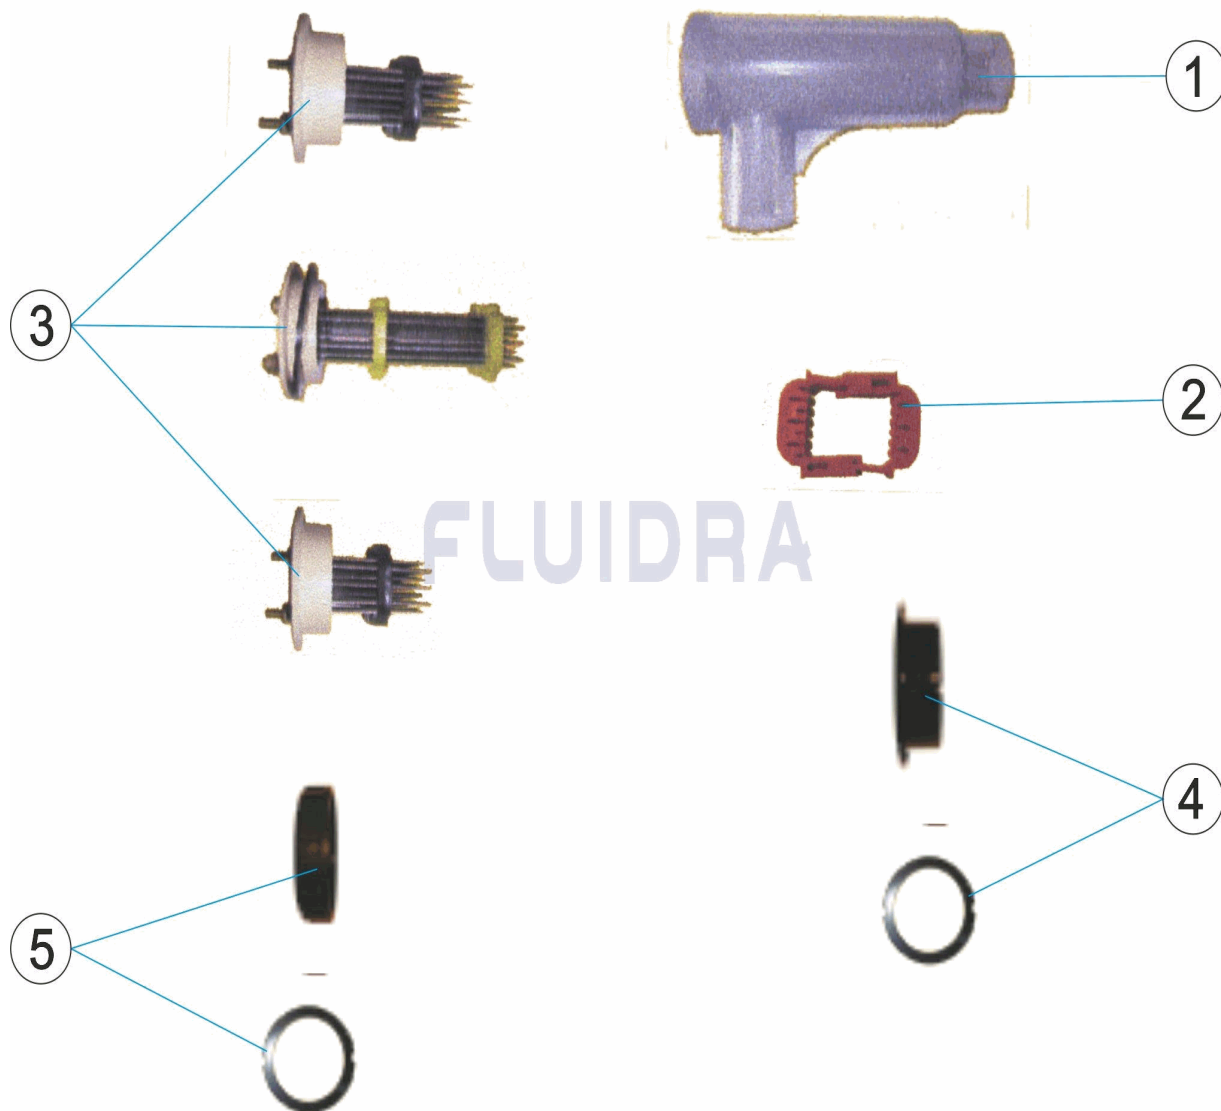

CODIGO **27889, 27890, 27891**

DESCRIPCION: **ELECTROLISIS SEL BASIC**

ESPAÑOL

POS	CODIGO	DESCRIPCION	CANTIDAD	POS	CODIGO	DESCRIPCION	CANTIDAD
1	4408060201	VASO SEL PEQUEÑO PARA BASIC	3	* 54053		ELECTRODO SEL 95 - 7 PLACAS	
2	4408060202	REC. PARA ELECTRODO SEL 7 X 2 PLACA	4	4408060122		TAPON GRANDE VASO + JUNTA	
3	* 54051	ELECTRODO SEL 30 - 7 PLACAS	5	4408060105		TUERCA D. 92 ELECTRODO SEL + JUNTA	
3	* 54052	ELECTRODO SEL 55 - 7 PLACAS					

DESCRIPTION: ÉLECTROLYSE SEL BASIC

FRANCAIS

POS	CODE	DESCRIPTION	QUANTITE	POS	CODE	DESCRIPTION	QUANTITE
1	4408060201	VASE SEL POUR BASIC		3	* 54053	ELECTRODE SEL 95 -7 PLAQUES	
2	4408060202	ATTACHE POUR ÉLECTRODE SEL 7X2 PLA		4	4408060122	COUVERCLE GRAND VASE + JOINT	
3	* 54051	ELECTRODE SEL 30 -7 PLAQUES		5	4408060105	ECROU D. 92 ELECTRODE SEL + JOINT	
3	* 54052	ELECTRODE SEL 55 -7 PLAQUES					

CODE **27889, 27890, 27891**

DESCRIPTION: **ÉLECTROLYSE SEL BASIC**

OBSERVATIONS

POS	CODE	OBSERVATIONS
3	* 54051	POUR: 27889
3	* 54052	POUR: 27890
3	* 54053	POUR: 27891

CODE 27889, 27890, 27891

DESCRIPTION: ELECTROLYSIS SEL BASIC

ENGLISH

POS	CODE	DESCRIPTION	QUANTITY	POS	CODE	DESCRIPTION	QUANTITY
1	4408060201	BASIC SEL CLASS		3	* 54053	ASTRAL SEL 95 ELECTRODE (7 PLATES)	
2	4408060202	ASTRAL SEL 7X2 PLATES ELECTRODE		4	4408060122	HOUSING CAP + GASKET	
3	* 54051	ASTRAL SEL 30 ELECTRODE (7 PLATES)		5	4408060105	D. 92 ELECTRODE NUT + GASKET	
3	* 54052	ASTRAL SEL 55 ELECTRODE (7 PLATES)					