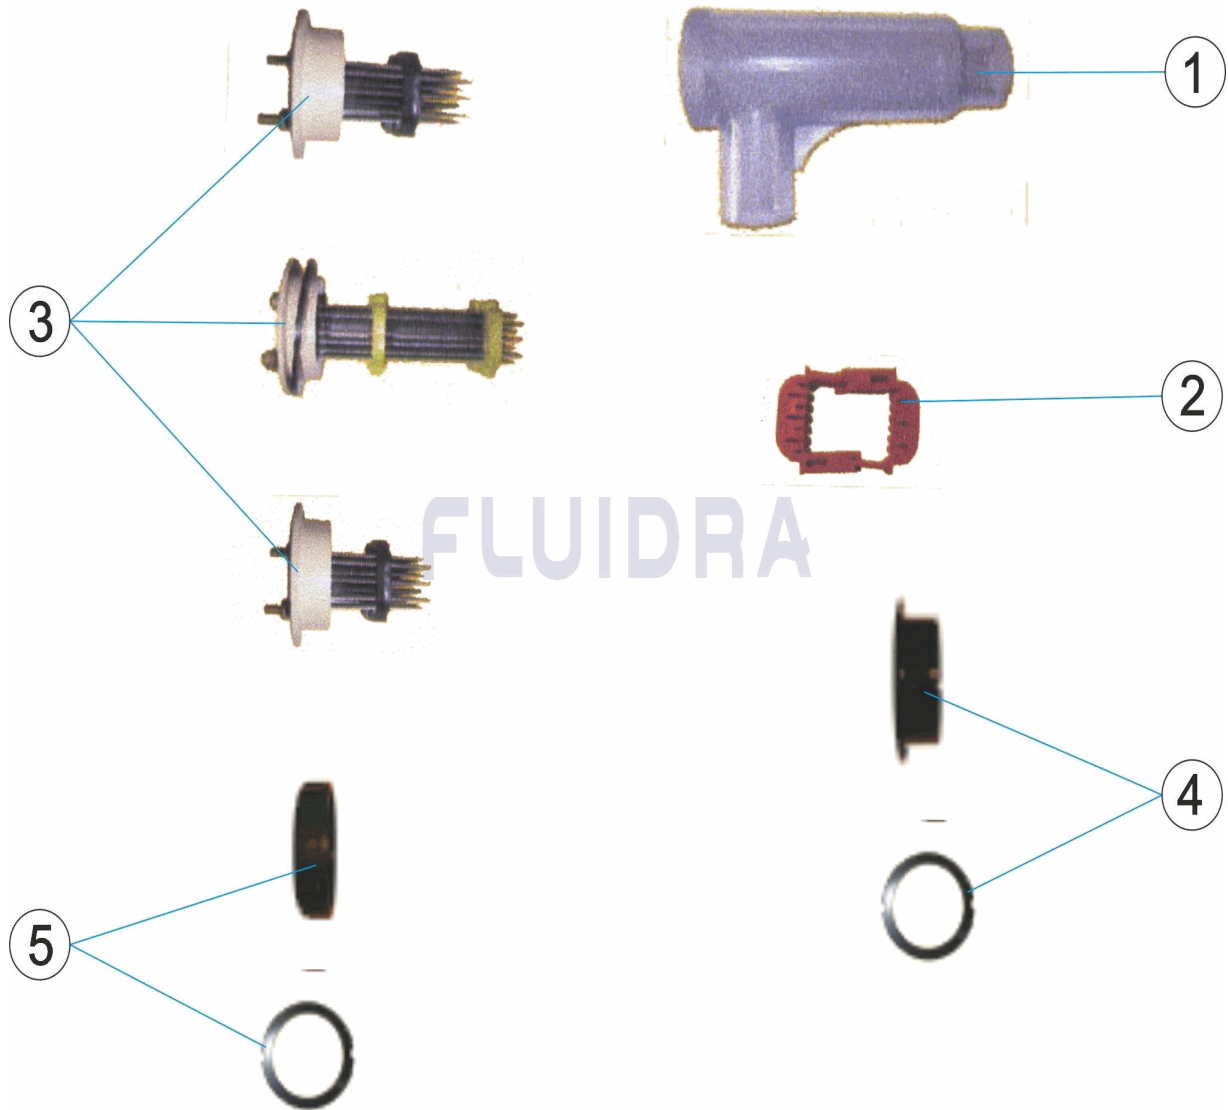

CODIGO **27889, 27890, 27891**

DESCRIPCION: **ELECTROLISIS SEL BASIC**

ESPAÑOL

POS	CODIGO	DESCRIPCION	CANTIDAD	POS	CODIGO	DESCRIPCION	CANTIDAD
1	4408060201	VASO SEL PEQUEÑO PARA BASIC	3	* 54053		ELECTRODO SEL 95 - 7 PLACAS	
2	4408060202	REC. PARA ELECTRODO SEL 7 X 2 PLACA	4	4408060122		TAPON GRANDE VASO + JUNTA	
3	* 54051	ELECTRODO SEL 30 - 7 PLACAS	5	4408060105		TUERCA D. 92 ELECTRODO SEL + JUNTA	
3	* 54052	ELECTRODO SEL 55 - 7 PLACAS					

DESCRIPTION: ÉLECTROLYSE SEL BASIC

FRANCAIS

POS	CODE	DESCRIPTION	QUANTITE	POS	CODE	DESCRIPTION	QUANTITE
1	4408060201	VASE SEL POUR BASIC		3	* 54053	ELECTRODE SEL 95 -7 PLAQUES	
2	4408060202	ATTACHE POUR ÉLECTRODE SEL 7X2 PLA		4	4408060122	COUVERCLE GRAND VASE + JOINT	
3	* 54051	ELECTRODE SEL 30 -7 PLAQUES		5	4408060105	ECROU D. 92 ELECTRODE SEL + JOINT	
3	* 54052	ELECTRODE SEL 55 -7 PLAQUES					

CODICE 27889, 27890, 27891

DESCRIZIONE: ELETTROLISI SEL BASIC

OSSERVAZIONI

POS	CODICE	OSSERVAZIONI
3	* 54051	PER: 27889
3	* 54052	PER: 27890
3	* 54053	PER: 27891

CODE 27889, 27890, 27891

BESCHREIBUNG: ELEKTROLYSE SEL BASIC

CODE **27889, 27890, 27891**

BESCHREIBUNG: **ELEKTROLYSE SEL BASIC**

HINWEISE

POS	CODE	HINWEISE
3	* 54051	FÜR: 27889
3	* 54052	FÜR: 27890
3	* 54053	FÜR: 27891

CODIGO **27889, 27890, 27891**

DESCRICAÇÃO: **ELECTRÓLISE SEL BASIC**