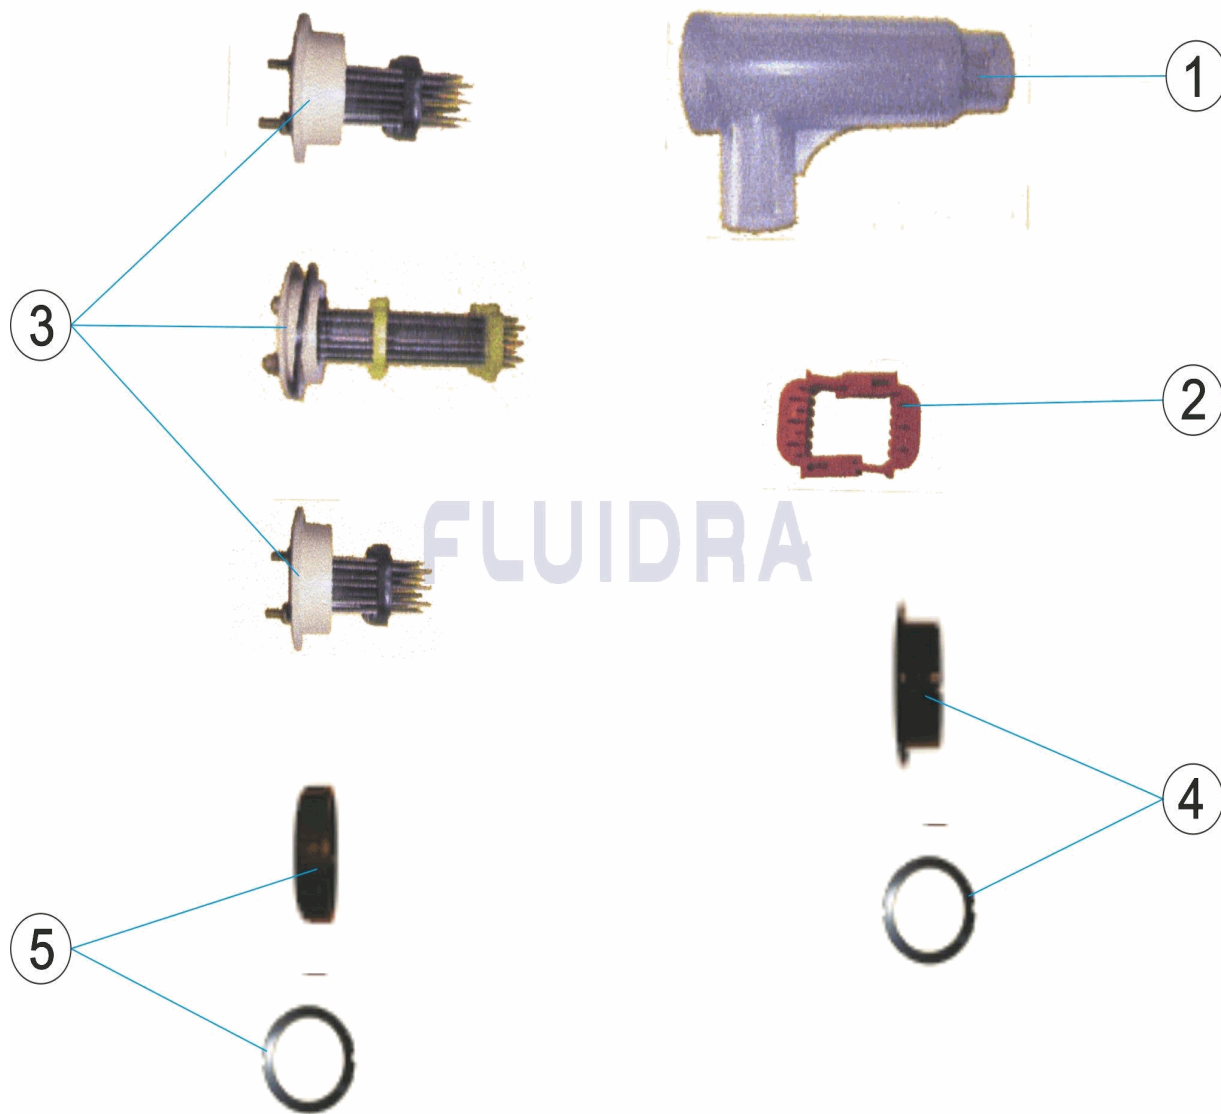

CODIGO **27889, 27890, 27891**

DESCRIPCION: **ELECTROLISIS SEL BASIC**

ESPAÑOL

POS	CODIGO	DESCRIPCION	CANTIDAD	POS	CODIGO	DESCRIPCION	CANTIDAD
1	4408060201	VASO SEL PEQUEÑO PARA BASIC	3	* 54053		ELECTRODO SEL 95 - 7 PLACAS	
2	4408060202	REC. PARA ELECTRODO SEL 7 X 2 PLACA	4	4408060122		TAPON GRANDE VASO + JUNTA	
3	* 54051	ELECTRODO SEL 30 - 7 PLACAS	5	4408060105		TUERCA D. 92 ELECTRODO SEL + JUNTA	
3	* 54052	ELECTRODO SEL 55 - 7 PLACAS					

DESCRIPTION: ÉLECTROLYSE SEL BASIC

FRANCAIS

POS	CODE	DESCRIPTION	QUANTITE	POS	CODE	DESCRIPTION	QUANTITE
1	4408060201	VASE SEL POUR BASIC		3	* 54053	ELECTRODE SEL 95 -7 PLAQUES	
2	4408060202	ATTACHE POUR ÉLECTRODE SEL 7X2 PLA		4	4408060122	COUVERCLE GRAND VASE + JOINT	
3	* 54051	ELECTRODE SEL 30 -7 PLAQUES		5	4408060105	ECROU D. 92 ELECTRODE SEL + JOINT	
3	* 54052	ELECTRODE SEL 55 -7 PLAQUES					

CODE **27889, 27890, 27891**

BESCHREIBUNG: **ELEKTROLYSE SEL BASIC**

HINWEISE

POS	CODE	HINWEISE
3	* 54051	FÜR: 27889
3	* 54052	FÜR: 27890
3	* 54053	FÜR: 27891

CODIGO **27889, 27890, 27891**

DESCRICAÇÃO: **ELECTRÓLISE SEL BASIC**

CODIGO **27889, 27890, 27891**

DESCRIÇÃO: ELECTRÓLISE SEL BASIC

OBSERVAÇÕES

POS	CODIGO	OBSERVAÇÕES
3	* 54051	PARA: 27889
3	* 54052	PARA: 27890
3	* 54053	PARA: 27891