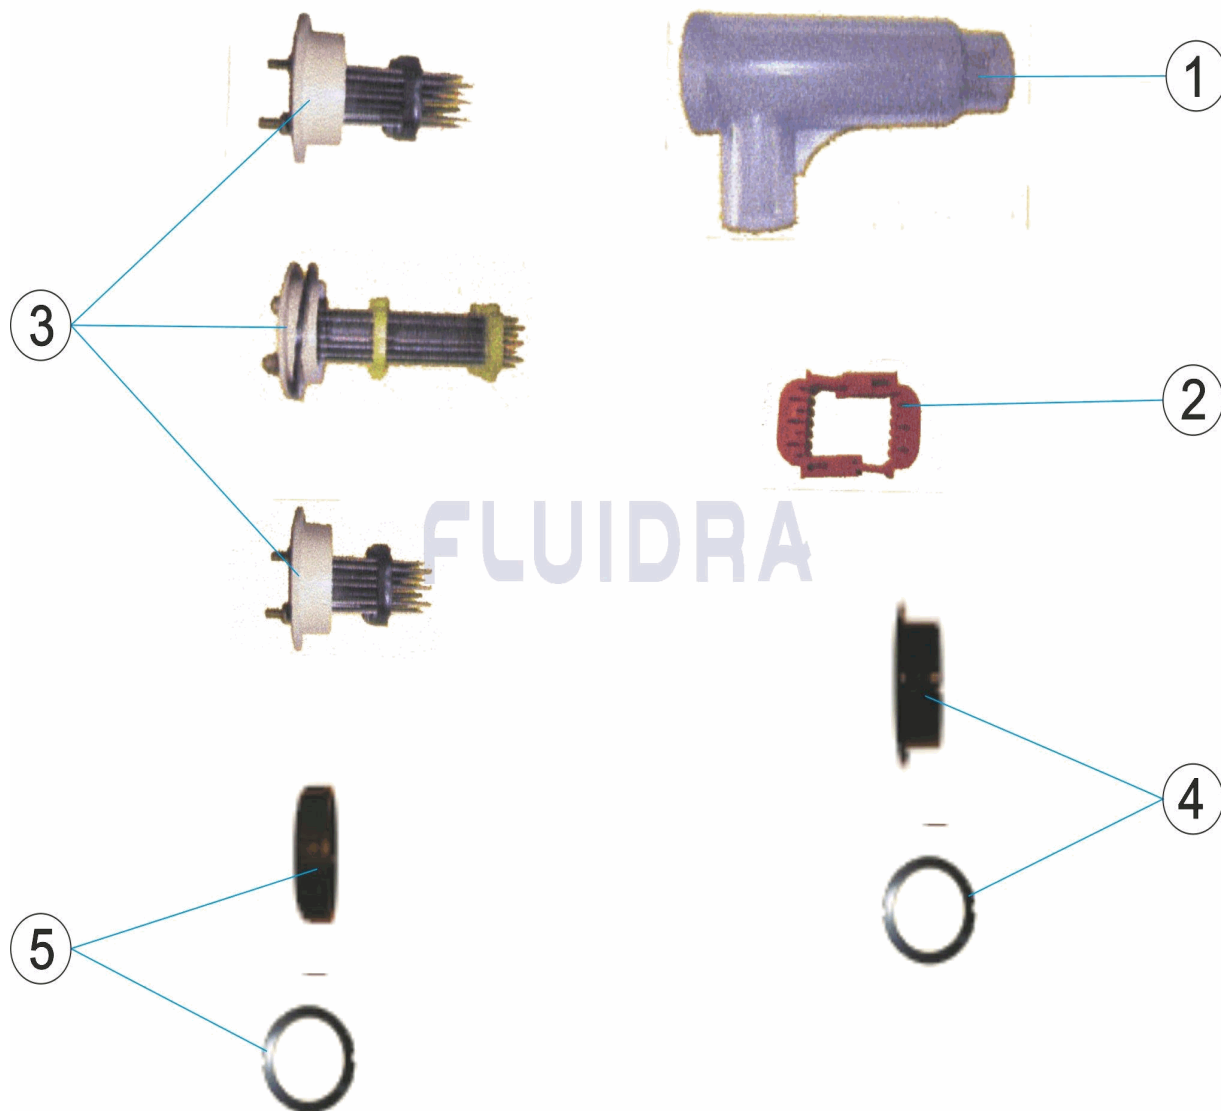

CODIGO **27889, 27890, 27891**

DESCRIPCION: **ELECTROLISIS SEL BASIC**

ESPAÑOL

POS	CODIGO	DESCRIPCION	CANTIDAD	POS	CODIGO	DESCRIPCION	CANTIDAD
1	4408060201	VASO SEL PEQUEÑO PARA BASIC	3	* 54053		ELECTRODO SEL 95 - 7 PLACAS	
2	4408060202	REC. PARA ELECTRODO SEL 7 X 2 PLACA	4	4408060122		TAPON GRANDE VASO + JUNTA	
3	* 54051	ELECTRODO SEL 30 - 7 PLACAS	5	4408060105		TUERCA D. 92 ELECTRODO SEL + JUNTA	
3	* 54052	ELECTRODO SEL 55 - 7 PLACAS					

CODIGO **27889, 27890, 27891**DESCRIPCION: **ELECTROLISIS SEL BASIC****OBSERVACIONES**

POS	CODIGO	OBSERVACIONES
3	* 54051	PARA: 27889
3	* 54052	PARA: 27890
3	* 54053	PARA: 27891

CODE 27889, 27890, 27891

DESCRIPTION: ÉLECTROLYSE SEL BASIC

FRANCAIS

POS	CODE	DESCRIPTION	QUANTITE	POS	CODE	DESCRIPTION	QUANTITE
1	4408060201	VASE SEL POUR BASIC		3	* 54053	ELECTRODE SEL 95 -7 PLAQUES	
2	4408060202	ATTACHE POUR ÉLECTRODE SEL 7X2 PLA		4	4408060122	COUVERCLE GRAND VASE + JOINT	
3	* 54051	ELECTRODE SEL 30 -7 PLAQUES		5	4408060105	ECROU D. 92 ELECTRODE SEL + JOINT	
3	* 54052	ELECTRODE SEL 55 -7 PLAQUES					

CODE **27889, 27890, 27891**

BESCHREIBUNG: **ELEKTROLYSE SEL BASIC**

HINWEISE

POS	CODE	HINWEISE
3	* 54051	FÜR: 27889
3	* 54052	FÜR: 27890
3	* 54053	FÜR: 27891

CODIGO **27889, 27890, 27891**

DESCRICAÇÃO: **ELECTRÓLISE SEL BASIC**