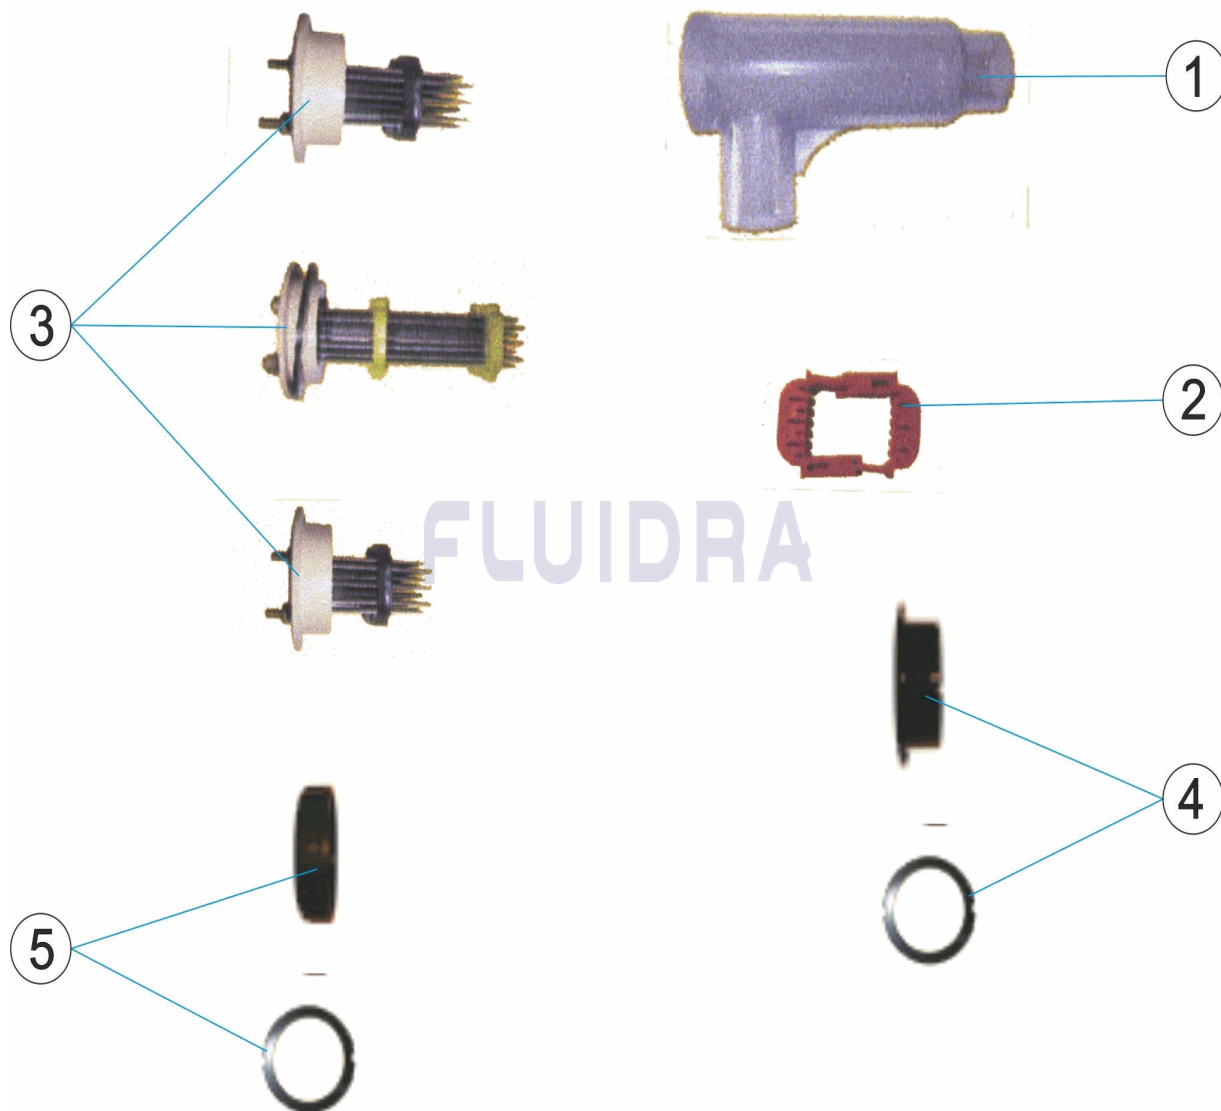

CODIGO **27889, 27890, 27891**

DESCRIPCION: **ELECTROLISIS SEL BASIC**

ESPAÑOL

POS	CODIGO	DESCRIPCION	CANTIDAD	POS	CODIGO	DESCRIPCION	CANTIDAD
1	4408060201	VASO SEL PEQUEÑO PARA BASIC	3	* 54053		ELECTRODO SEL 95 - 7 PLACAS	
2	4408060202	REC. PARA ELECTRODO SEL 7 X 2 PLACA	4	4408060122		TAPON GRANDE VASO + JUNTA	
3	* 54051	ELECTRODO SEL 30 - 7 PLACAS	5	4408060105		TUERCA D. 92 ELECTRODO SEL + JUNTA	
3	* 54052	ELECTRODO SEL 55 - 7 PLACAS					

DESCRIPTION: ÉLECTROLYSE SEL BASIC

FRANCAIS

POS	CODE	DESCRIPTION	QUANTITE	POS	CODE	DESCRIPTION	QUANTITE
1	4408060201	VASE SEL POUR BASIC		3	* 54053	ELECTRODE SEL 95 -7 PLAQUES	
2	4408060202	ATTACHE POUR ÉLECTRODE SEL 7X2 PLA		4	4408060122	COUVERCLE GRAND VASE + JOINT	
3	* 54051	ELECTRODE SEL 30 -7 PLAQUES		5	4408060105	ECROU D. 92 ELECTRODE SEL + JOINT	
3	* 54052	ELECTRODE SEL 55 -7 PLAQUES					

ENGLISH

POS	CODE	DESCRIPTION	QUANTITY	POS	CODE	DESCRIPTION	QUANTITY
1	4408060201	BASIC SEL CLASS		3	* 54053	ASTRAL SEL 95 ELECTRODE (7 PLATES)	
2	4408060202	ASTRAL SEL 7X2 PLATES ELECTRODE		4	4408060122	HOUSING CAP + GASKET	
3	* 54051	ASTRAL SEL 30 ELECTRODE (7 PLATES)		5	4408060105	D. 92 ELECTRODE NUT + GASKET	
3	* 54052	ASTRAL SEL 55 ELECTRODE (7 PLATES)					

CODE **27889, 27890, 27891**DESCRIPTION: **ELECTROLYSIS SEL BASIC****OBSERVATIONS**

POS	CODE	OBSERVATIONS
3	* 54051	FOR: 27889
3	* 54052	FOR: 27890
3	* 54053	FOR: 27891

CODICE 27889, 27890, 27891

DESCRIZIONE: Elettrolisi SEL BASIC