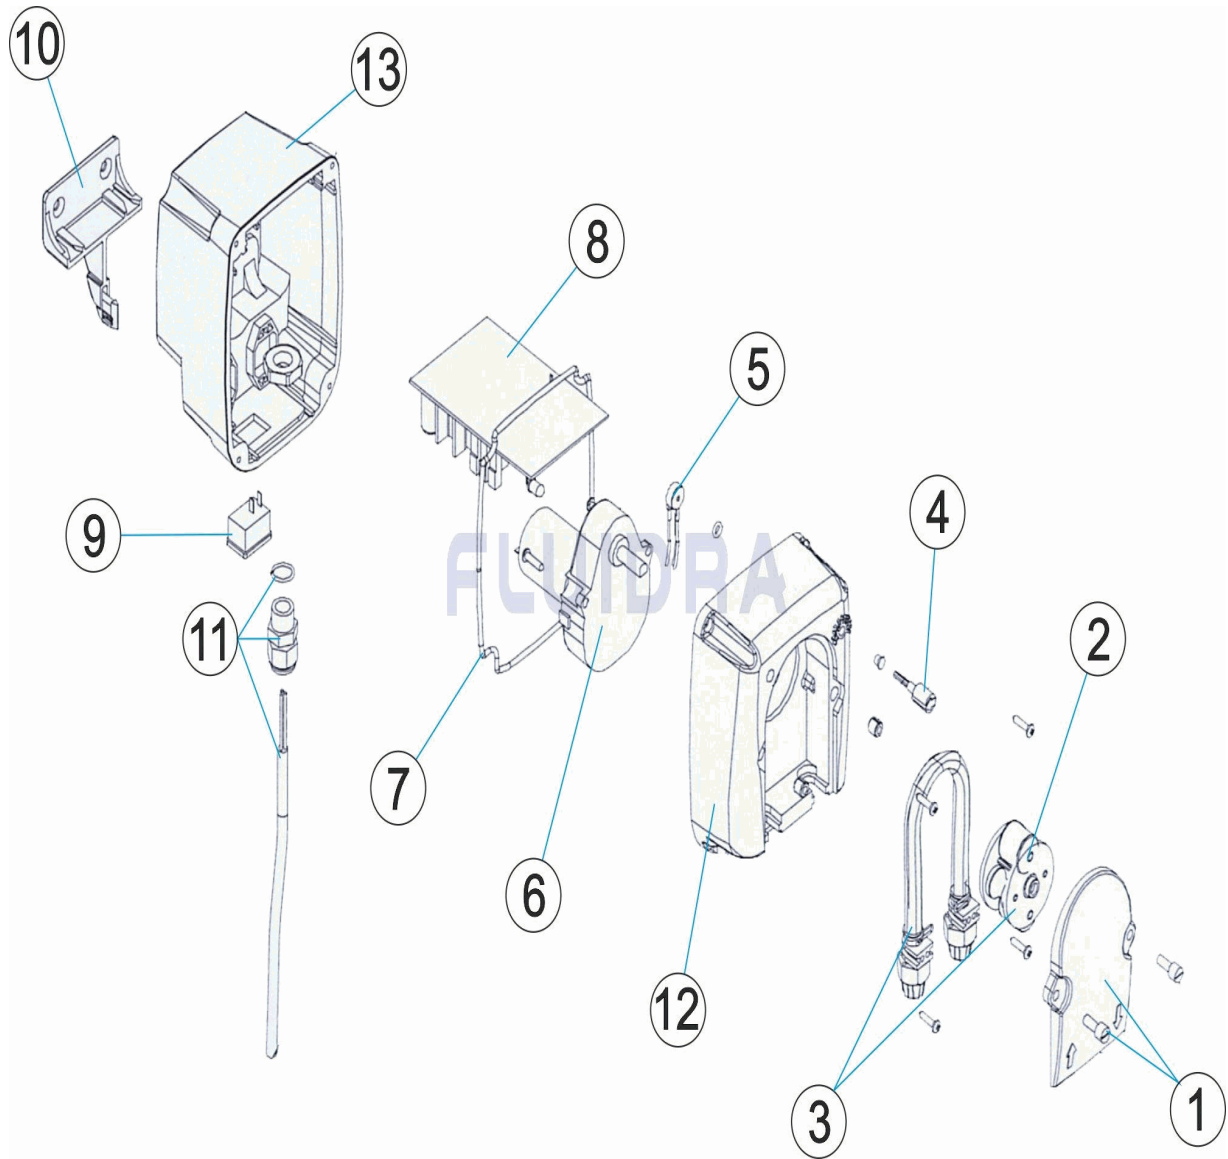

CODE **07822, 40995**
DESCRIPTION: **PERISTALTIC PUMP**

ENGLISH

POS	CODE	DESCRIPTION	QUANTITY	POS	CODE	DESCRIPTION	QUANTITY
1	* 4408030047	FRONT COVER 07822		7	4408030019	LID GASKET	
1	* 4408030048	FRONT COVER 40995		8	4408030053	PERISTALTIC PLATE	
2	4408030049	ROTOR + SANTOPRENE TUBE		9	4408030054	CIRCUIT BREAKER	
3	4408030015	SANTOPRENE TUBE 6 L		10	4408030055	PUMP SUPPORT	
4	4408030205	POTENTIOMETER KNOB NEW MODEL		11	4408030056	SUPPLY CABLE	
5	4408030050	POTENTIOMETER		12	07822R0021	PUMP BOX	
6	4408030018	MOTOR 6L.		13	07822R0005	REAR COVER