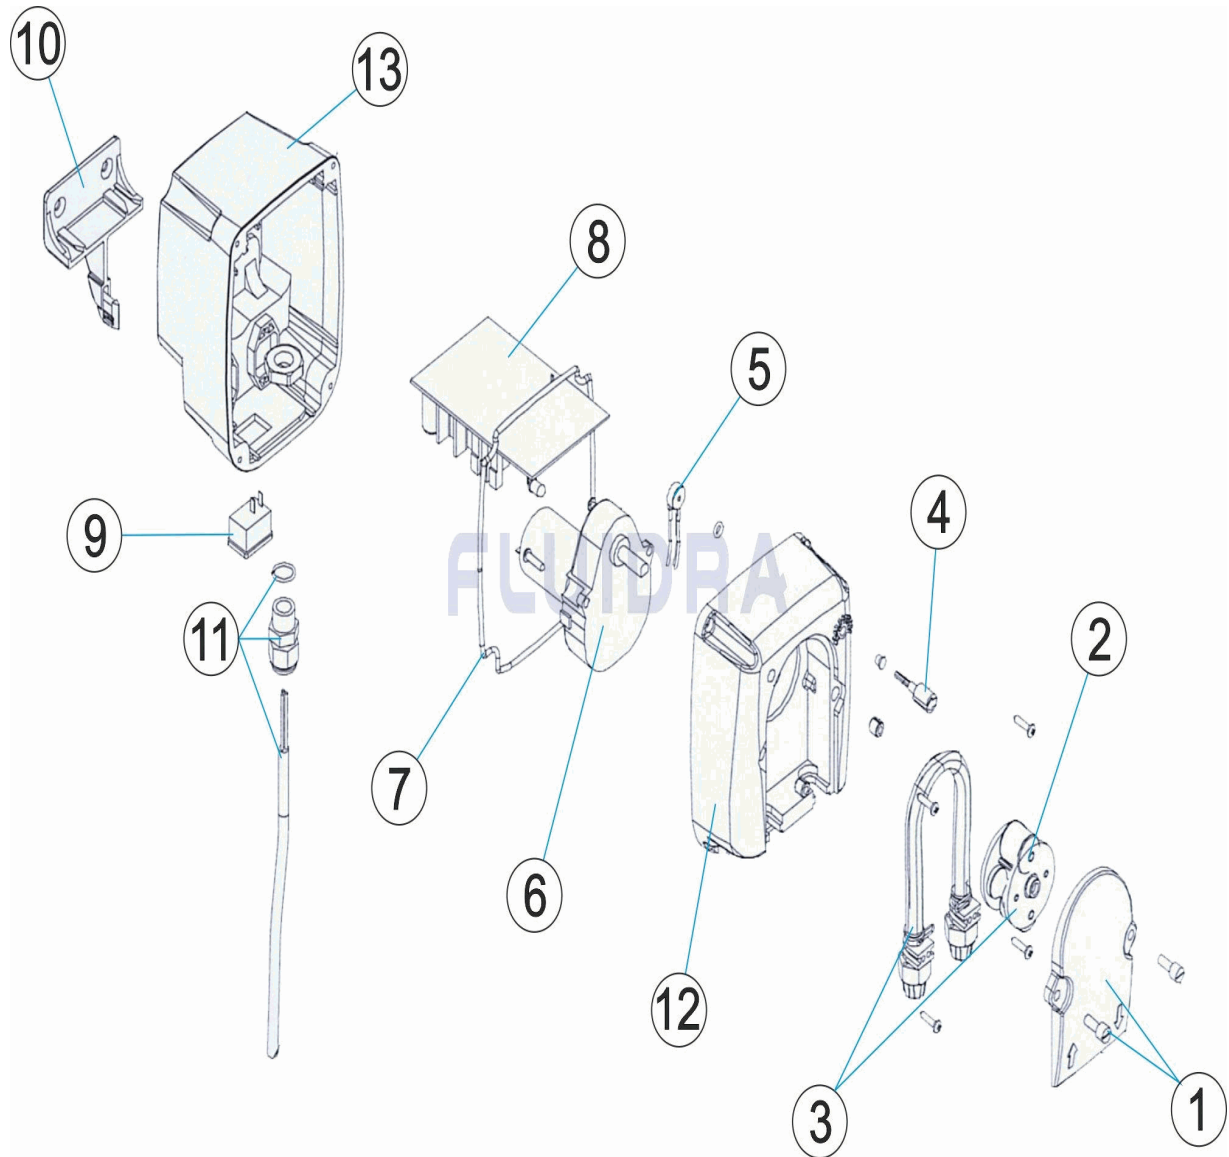

CODIGO **07822, 40995**

DESCRIPCION: **BOMBA PERISTALTICA**

ESPAÑOL

POS	CODIGO	DESCRIPCION	CANTIDAD	POS	CODIGO	DESCRIPCION	CANTIDAD
1	* 4408030047	TAPA FRONTAL PDP 07822		7	4408030019	JUNTA POSTERIOR CAJA	
1	* 4408030048	TAPA FRONTAL PDP 40995		8	4408030053	FICHA PERISTALTICA B-V 230V	
2	4408030049	ROTOR + TUBO DE SANTOPRENE		9	4408030054	INTERRUPTOR	
3	4408030015	TUBO DE SANTOPRENE 6 L		10	4408030055	SOPORTE PERISTALTICA B	
4	4408030205	MANDO POTENCIOMETRO NUEVO		11	4408030056	CABLE ALIMENTACION	
5	4408030050	POTENCIOMETRO PERISTALTICA		12	07822R0021	CAJA BOMBA	
6	4408030018	MOTOR PERISTALTICA 6 LITROS		13	07822R0005	TAPA POSTERIOR CAJA	

ITALIANO

POS	CODICE	DESCRIZIONE	QUANTITA'	POS	CODICE	DESCRIZIONE	QUANTITA'
1	* 4408030047	COPERCHIO FRONTALE 07822		7	4408030019	GUARNIZIONE COPERCHIO	
1	* 4408030048	COPERCHIO FRONTALE 40995		8	4408030053	SCHEDA PERISTALTICA	
2	4408030049	ROTORE + TUBO SANTOPRENE		9	4408030054	INTERRUTTORE	
3	4408030015	TUBO SANTOPRENE 6 L		10	4408030055	SUPPORTO POMPA	
4	4408030205	COMANDO POTENZIOMETRO NUOVO		11	4408030056	CAVO DI ALIMENTAZIONE	
5	4408030050	POTENZIOMETRO		12	07822R0021	CARCASSA POMPA	
6	4408030018	MOTORE 6L.		13	07822R0005	COPERCHIO POSTERIORE CARCASSA	

DEUTSCH

POS	CODE	BESCHREIBUNG	MENGE	POS	CODE	BESCHREIBUNG	MENGE
1	* 4408030047	FRONTDECKEL PDP 07822		7	4408030019	DICHTUNG HINTEN GEHÄUSE	
1	* 4408030048	FRONTDECKEL PDP 40995		8	4408030053	KARTE PERISTALTIKPUMPE B - V 230 V	
2	4408030049	ROTOR + SANTOPRENSCHLAUCH		9	4408030054	SCHALTER	
3	4408030015	ROHR SANTOPREN 6 L		10	4408030055	HALTERUNG PERISTALTIKPUMPE B	
4	4408030205	STEUERUNG POTENTIOMETER NEUVERS		11	4408030056	VERSORGUNGSKABEL	
5	4408030050	POTENTIOMETER PERISTALTIKPUMPE		12	07822R0021	PUMPENGEHÄUSE	
6	4408030018	MOTOR PERISTALTIKPUMPE 6 L		13	07822R0005	ABDECKUNG HINTEN GEHÄUSE	