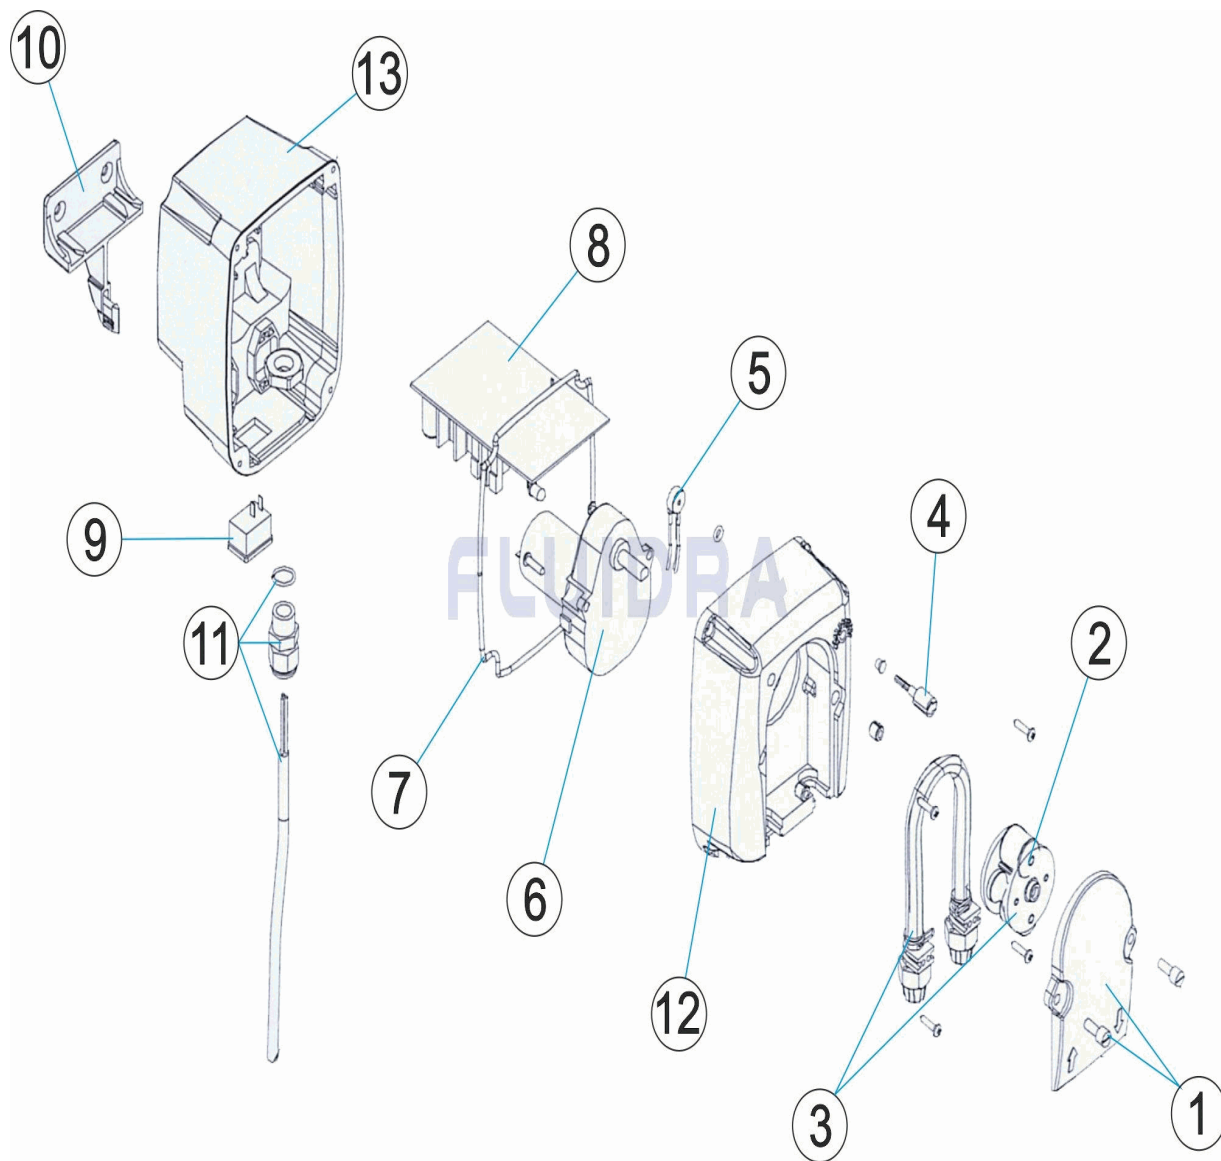

CODIGO **07822, 40995**

DESCRIÇÃO: **BOMBA PERISTÁLTICA**

PORTUGUES

POS	CODIGO	DESCRIÇÃO	JANTIDADE	POS	CODIGO	DESCRIÇÃO	JANTIDADE
1	* 4408030047	TAMPA FRONTAL 07822		7	4408030019	JUNTA TAMPA	
1	* 4408030048	TAMPA FRONTAL 40995		8	4408030053	FICHA PERISTALTICA B-V 230V	
2	4408030049	ROTOR + TUBO DE SANTOPRENE		9	4408030054	INTERRUPTOR	
3	4408030015	TUBO DE SANTOPRENE 6 L		10	4408030055	SUPORTE BOMBA	
4	4408030205	REGULADOR POTENCIOMETRO NOVO		11	4408030056	CABO ALIMENTAÇÃO	
5	4408030050	POTENCIOMETRO		12	07822R0021	CAIXA BOMBA	
6	4408030018	MOTOR 6L.		13	07822R0005	TAMPA POSTERIOR