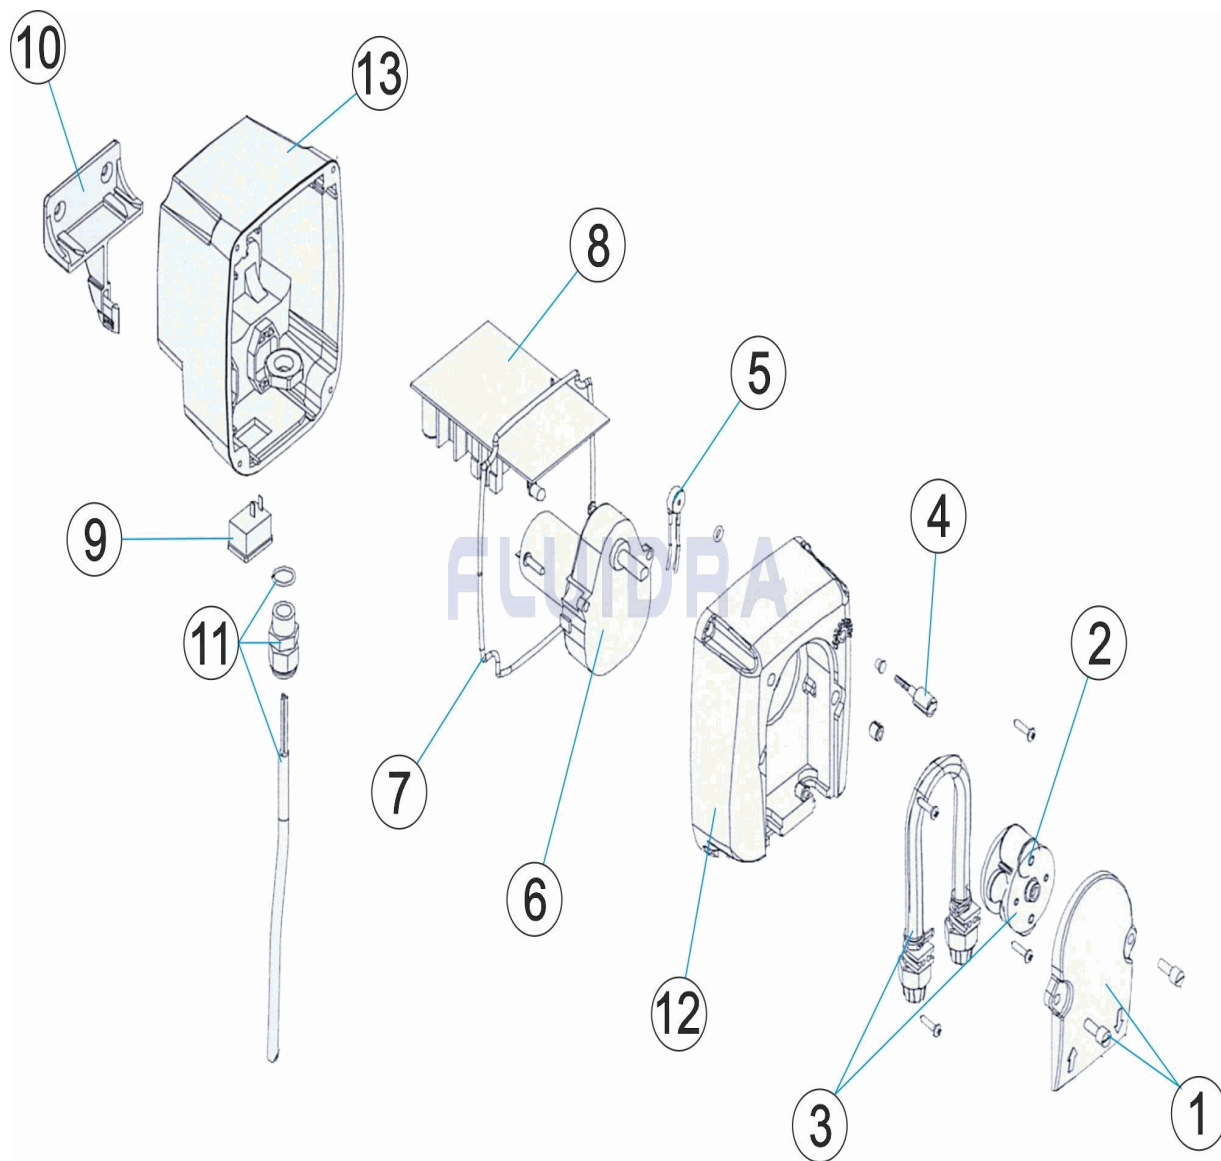

CODIGO **07822, 40995**

DESCRIPCION: **BOMBA PERISTALTICA**

ESPAÑOL

POS	CODIGO	DESCRIPCION	CANTIDAD	POS	CODIGO	DESCRIPCION	CANTIDAD
1	* 4408030047	TAPA FRONTAL PDP 07822		7	4408030019	JUNTA POSTERIOR CAJA	
1	* 4408030048	TAPA FRONTAL PDP 40995		8	4408030053	FICHA PERISTALTICA B-V 230V	
2	4408030049	ROTOR + TUBO DE SANTOPRENE		9	4408030054	INTERRUPTOR	
3	4408030015	TUBO DE SANTOPRENE 6 L		10	4408030055	SOPORTE PERISTALTICA B	
4	4408030205	MANDO POTENCIOMETRO NUEVO		11	4408030056	CABLE ALIMENTACION	
5	4408030050	POTENCIOMETRO PERISTALTICA		12	07822R0021	CAJA BOMBA	
6	4408030018	MOTOR PERISTALTICA 6 LITROS		13	07822R0005	TAPA POSTERIOR CAJA	

FRANCAIS

POS	CODE	DESCRIPTION	QUANTITE	POS	CODE	DESCRIPTION	QUANTITE
1	* 4408030047	COUVERCLE FRONTAL 07822		7	4408030019	JOINT ARRIERE	
1	* 4408030048	COUVERCLE FRONTAL 40995		8	4408030053	CARTE PERISTALTIQUE	
2	4408030049	ROTOR + TUBE SANTOPRENE		9	4408030054	INTERRUPTEUR	
3	4408030015	TUBE SANTOPRENE 6 L		10	4408030055	SUPPORT POMPE	
4	4408030205	BOUTON POTENTIOMETRE NOUVEAU MO		11	4408030056	CABLE ALIMENTATION	
5	4408030050	POTENTIOMETRE		12	07822R0021	BOITIER DE POMPE	
6	4408030018	MOTEUR 6L.		13	07822R0005	COUVERCLE ARRIERE	

POS	CODE	DESCRIPTION	QUANTITY	POS	CODE	DESCRIPTION	QUANTITY
1	* 4408030047	FRONT COVER 07822		7	4408030019	LID GASKET	
1	* 4408030048	FRONT COVER 40995		8	4408030053	PERISTALTIC PLATE	
2	4408030049	ROTOR + SANTOPRENE TUBE		9	4408030054	CIRCUIT BREAKER	
3	4408030015	SANTOPRENE TUBE 6 L		10	4408030055	PUMP SUPPORT	
4	4408030205	POTENTIOMETER KNOB NEW MODEL		11	4408030056	SUPPLY CABLE	
5	4408030050	POTENTIOMETER		12	07822R0021	PUMP BOX	
6	4408030018	MOTOR 6L.		13	07822R0005	REAR COVER	