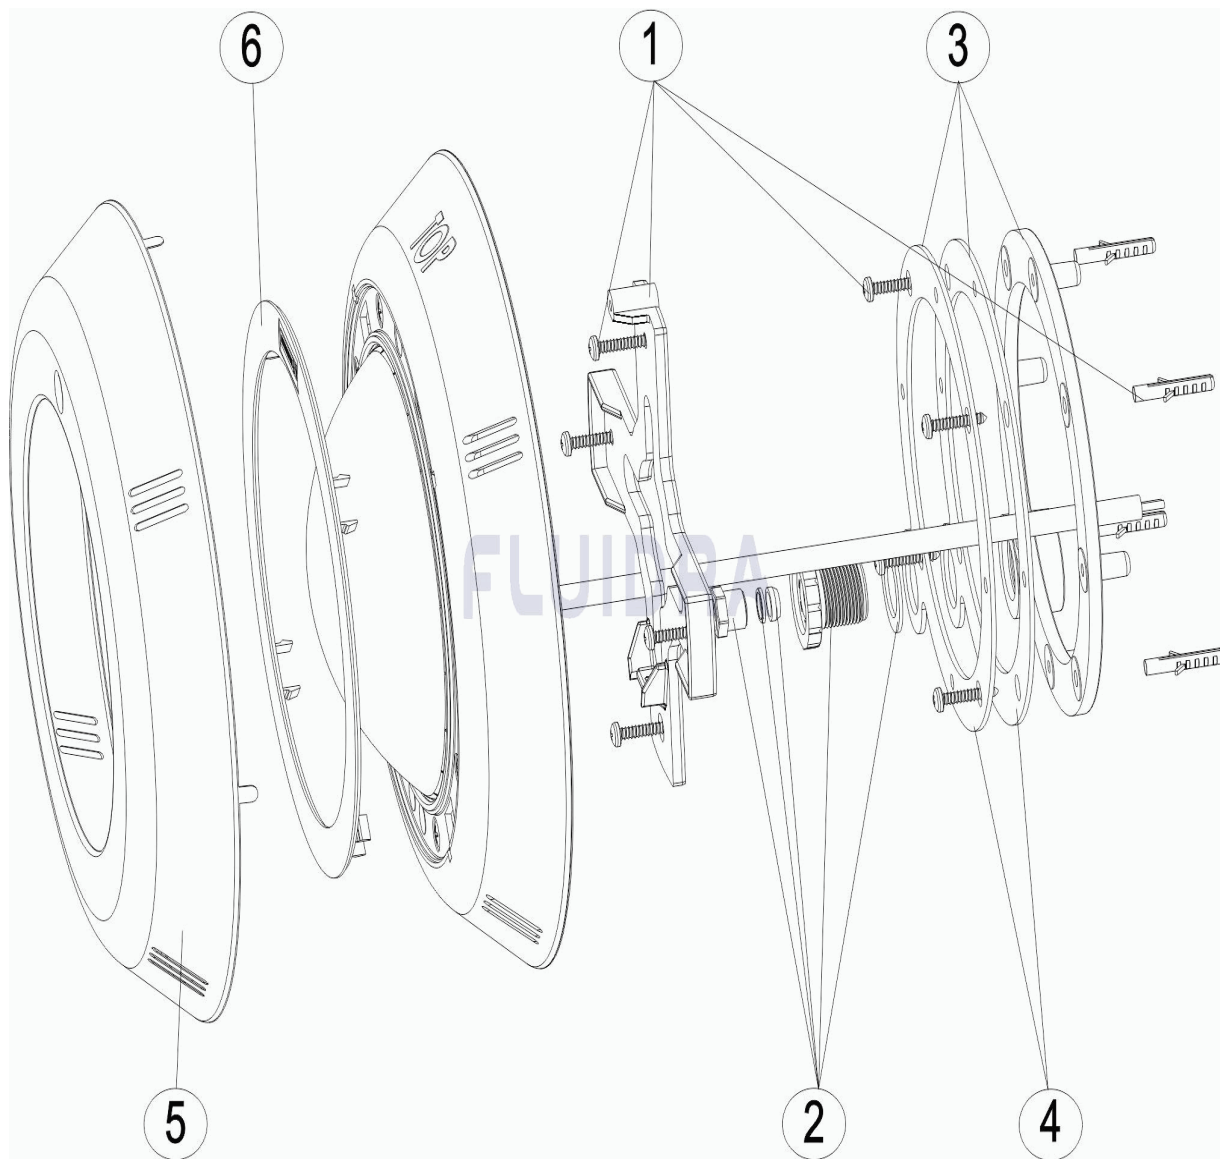

DESCRIPTION: **FLAT LED LIGHT LINER POOL WHITE / STAINLESS STEEL**

**ENGLISH**

POS	CODE	DESCRIPTION	QUANTITY	POS	CODE	DESCRIPTION	QUANTITY
1	4403015701	FIXING CLIP SPOTLIGHT MOUNTING BRAC		4	4403015704	ADHESIVE GASKET FLAT PROJECTOR	
2	4403015702	GLAND SEAL ASSY.		5	* 4403010201	STAINLESS FACEPLATE	
3	4403015703	FIXING UNIT EXTRA FLAT PROJECTOR		6	4403010202	SMALL FACEPLATE	

BESCHREIBUNG: **UWS FLACH LED FOLIENBECKEN WEISS/EDELSTAHL**

**DEUTSCH**

POS	CODE	BESCHREIBUNG	MENGE	POS	CODE	BESCHREIBUNG	MENGE
1	4403015701	HALTERUNG LAMPE FIXIERUNG CLIP	4	4403015704	DICHTUNG SELBSTKLEBEND UWS FLACH		
2	4403015702	SET QUETSCHVERSCHRAUBUNG	5	* 4403010201	BLENDE EDELSTAHL		
3	4403015703	FIXIERSET UWS EXTRA FLACH	6	4403010202	BLENDE KLEIN		

CODE **45909, 45910, 45911, 45912, 45913, 45914**

BESCHREIBUNG: **UWS FLACH LED FOLIENBECKEN WEISS/EDELSTAHL**

**HINWEISE**

POS	CODE	HINWEISE
5	* 4403010201	FÜR: 45910, 45912, 45914

CODIGO **45909, 45910, 45911, 45912, 45913, 45914**

DESCRICAÇÃO: **PROJECTOR PLANO LEDS PISCINA LINER BRANCO/INOX**

**PORTUGUES**

POS	CODIGO	DESCRICAÇÃO	JANTIDADE	POS	CODIGO	DESCRICAÇÃO	JANTIDADE
1	4403015701	SUPORTE FIXAÇÃO CLIP DE PROJECTOR	4	4403015704	JUNTA ADESIVA PROJECTOR EXTRA PLANI		
2	4403015702	CONJ.CAIXA DE VEDAÇÃO	5	* 4403010201	EMBELEZADOR INOXIDAVEL		
3	4403015703	CONJ.FIXAÇÃO PROJECTOR EXTRA PLAN	6	4403010202	EMBELEZADOR PEQUENO		