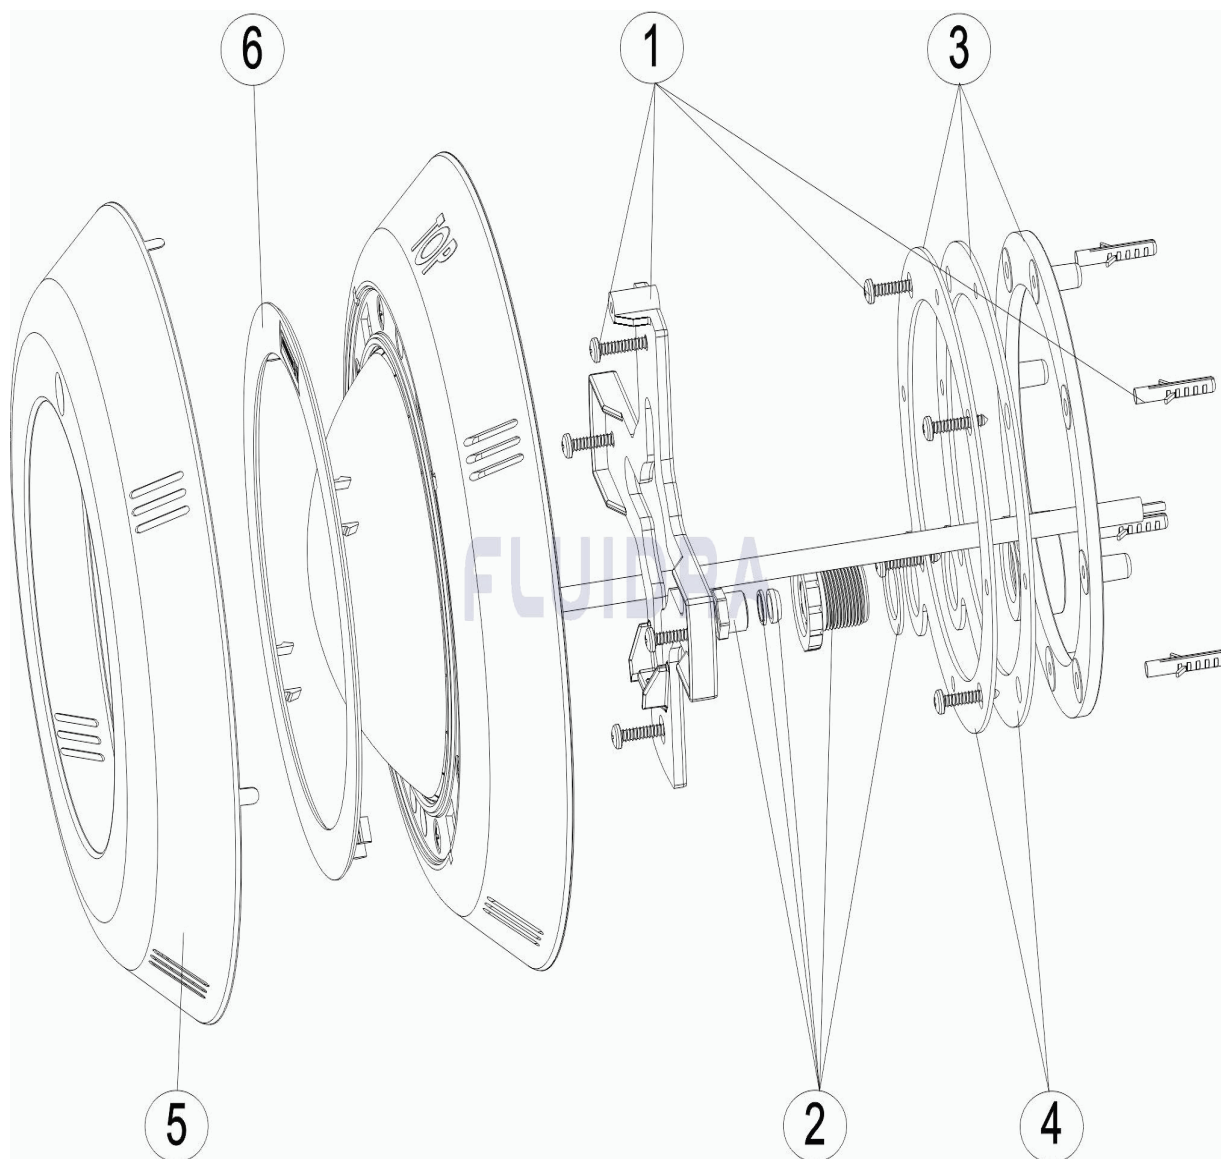

DESCRIPTION: **FLAT LED LIGHT LINER POOL WHITE / STAINLESS STEEL**

**ENGLISH**

POS	CODE	DESCRIPTION	QUANTITY	POS	CODE	DESCRIPTION	QUANTITY
1	4403015701	FIXING CLIP SPOTLIGHT MOUNTING BRAC		4	4403015704	ADHESIVE GASKET FLAT PROJECTOR	
2	4403015702	GLAND SEAL ASSY.		5	* 4403010201	STAINLESS FACEPLATE	
3	4403015703	FIXING UNIT EXTRA FLAT PROJECTOR		6	4403010202	SMALL FACEPLATE	

CODE **45909, 45910, 45911, 45912, 45913, 45914**DESCRIPTION: **FLAT LED LIGHT LINER POOL WHITE / STAINLESS STEEL****OBSERVATIONS**

POS	CODE	OBSERVATIONS
5	* 4403010201	FOR: 45910, 45912, 45914

CODICE **45909, 45910, 45911, 45912, 45913, 45914**

DESCRIZIONE: **PROIETTORE PIANO LED PISCINA LINER BIANCO/INOX**

**ITALIANO**

POS	CODICE	DESCRIZIONE	QUANTITA'	POS	CODICE	DESCRIZIONE	QUANTITA'
1	4403015701	SUPPORTO FARO FISSAGGIO CLIP		4	4403015704	GUARNIZIONE ADESIVA FARO PIATTO	
2	4403015702	KIT PRESSACAVI		5	* 4403010201	FLANGIA INOX	
3	4403015703	KIT FISSAGGIO FARO EXTRA PIATTO		6	4403010202	FLANGIA PICCOLA	