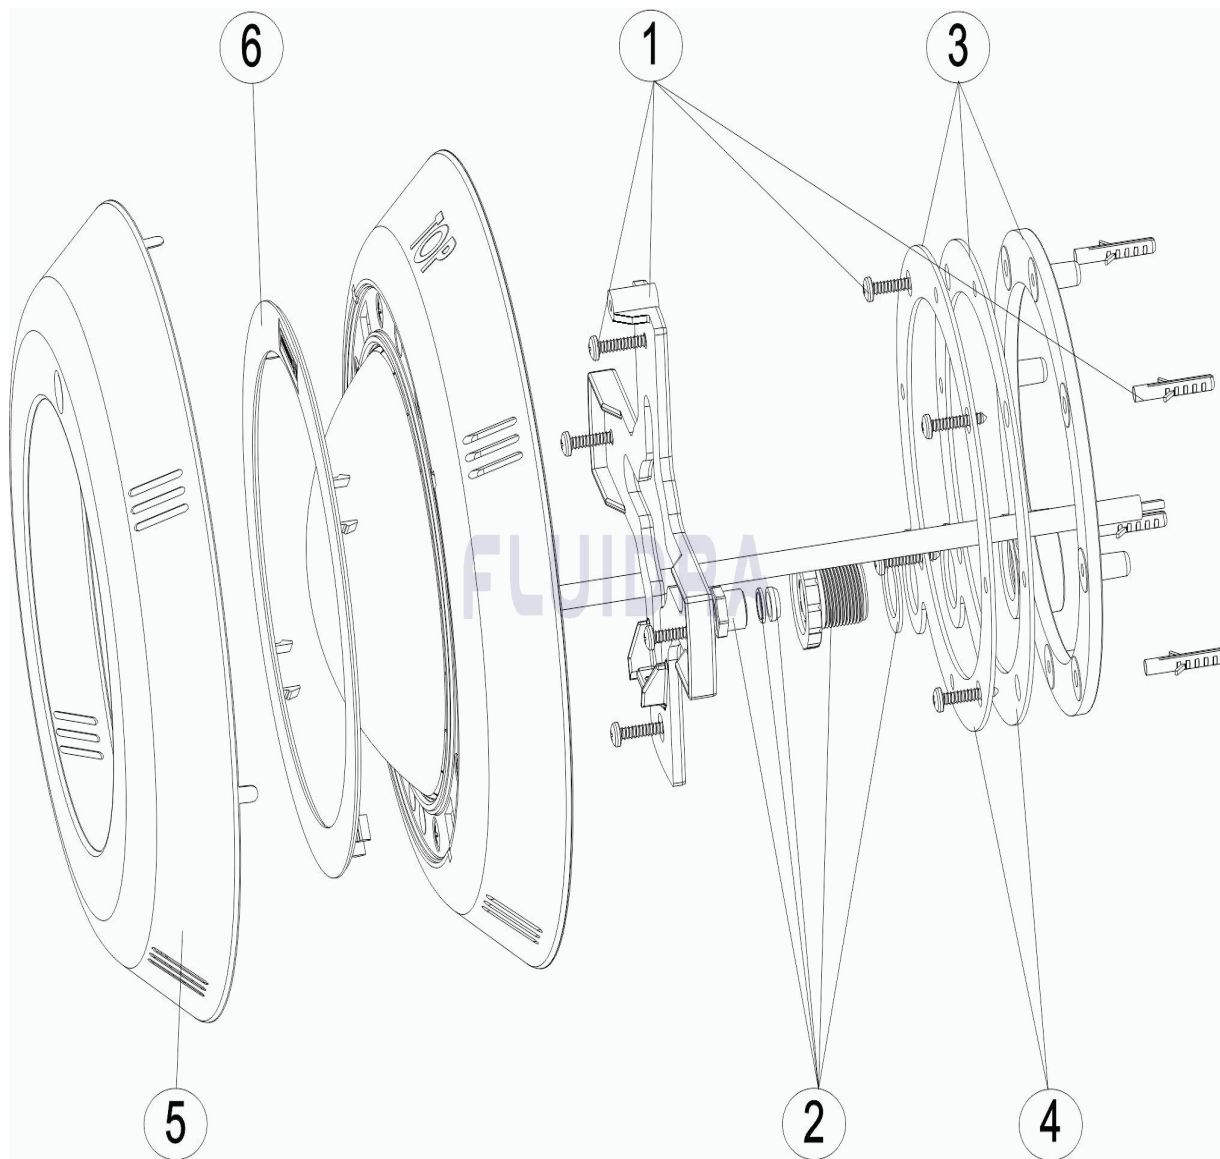

CODIGO **45909, 45910, 45911, 45912, 45913, 45914**

DESCRIPCION: **PROYECTOR PLANO LEDS PISCINA LINER BLANCO/INOX**

**ESPAÑOL**

POS	CODIGO	DESCRIPCION	CANTIDAD	POS	CODIGO	DESCRIPCION	CANTIDAD
1	4403015701	SOPORTE FOCO FIJACION CLIP	4	4	4403015704	JUNTA ADHESIVA PROYECTOR PLANO	
2	4403015702	CJTO. PRENSAESTOPAS	5	5	* 4403010201	EMBELECEDOR INOX	
3	4403015703	CJTO. FIJACION PROYECTOR EXTRA PLAI	6	6	4403010202	EMBELECEDOR PEQUEÑO	

DESCRIPTION: **PROJECTEUR PLAT LEDS PISCINE LINER BLANC/INOX**

**FRANCAIS**

POS	CODE	DESCRIPTION	QUANTITE	POS	CODE	DESCRIPTION	QUANTITE
1	4403015701	SUPPORT PROJ FIXATION CLIP		4	4403015704	JOINT ADHESIF PROJECTEUR PLAT	
2	4403015702	ENS. PRESSE ETOUPE		5	* 4403010201	ENJOLIVEUR INOXYDABLE	
3	4403015703	ENS. FIXATION PROJECTEUR EXTRA PLAT		6	4403010202	ENJOLIVEUR PETIT	

DESCRIPTION: **FLAT LED LIGHT LINER POOL WHITE / STAINLESS STEEL**

**ENGLISH**

POS	CODE	DESCRIPTION	QUANTITY	POS	CODE	DESCRIPTION	QUANTITY
1	4403015701	FIXING CLIP SPOTLIGHT MOUNTING BRAC		4	4403015704	ADHESIVE GASKET FLAT PROJECTOR	
2	4403015702	GLAND SEAL ASSY.		5	* 4403010201	STAINLESS FACEPLATE	
3	4403015703	FIXING UNIT EXTRA FLAT PROJECTOR		6	4403010202	SMALL FACEPLATE	

DESCRIZIONE: **PROIETTORE PIANO LED PISCINA LINER BIANCO/INOX**

**ITALIANO**

POS	CODICE	DESCRIZIONE	QUANTITA'	POS	CODICE	DESCRIZIONE	QUANTITA'
1	4403015701	SUPPORTO FARO FISSAGGIO CLIP		4	4403015704	GUARNIZIONE ADESIVA FARO PIATTO	
2	4403015702	KIT PRESSACAVI		5	* 4403010201	FLANGIA INOX	
3	4403015703	KIT FISSAGGIO FARO EXTRA PIATTO		6	4403010202	FLANGIA PICCOLA	