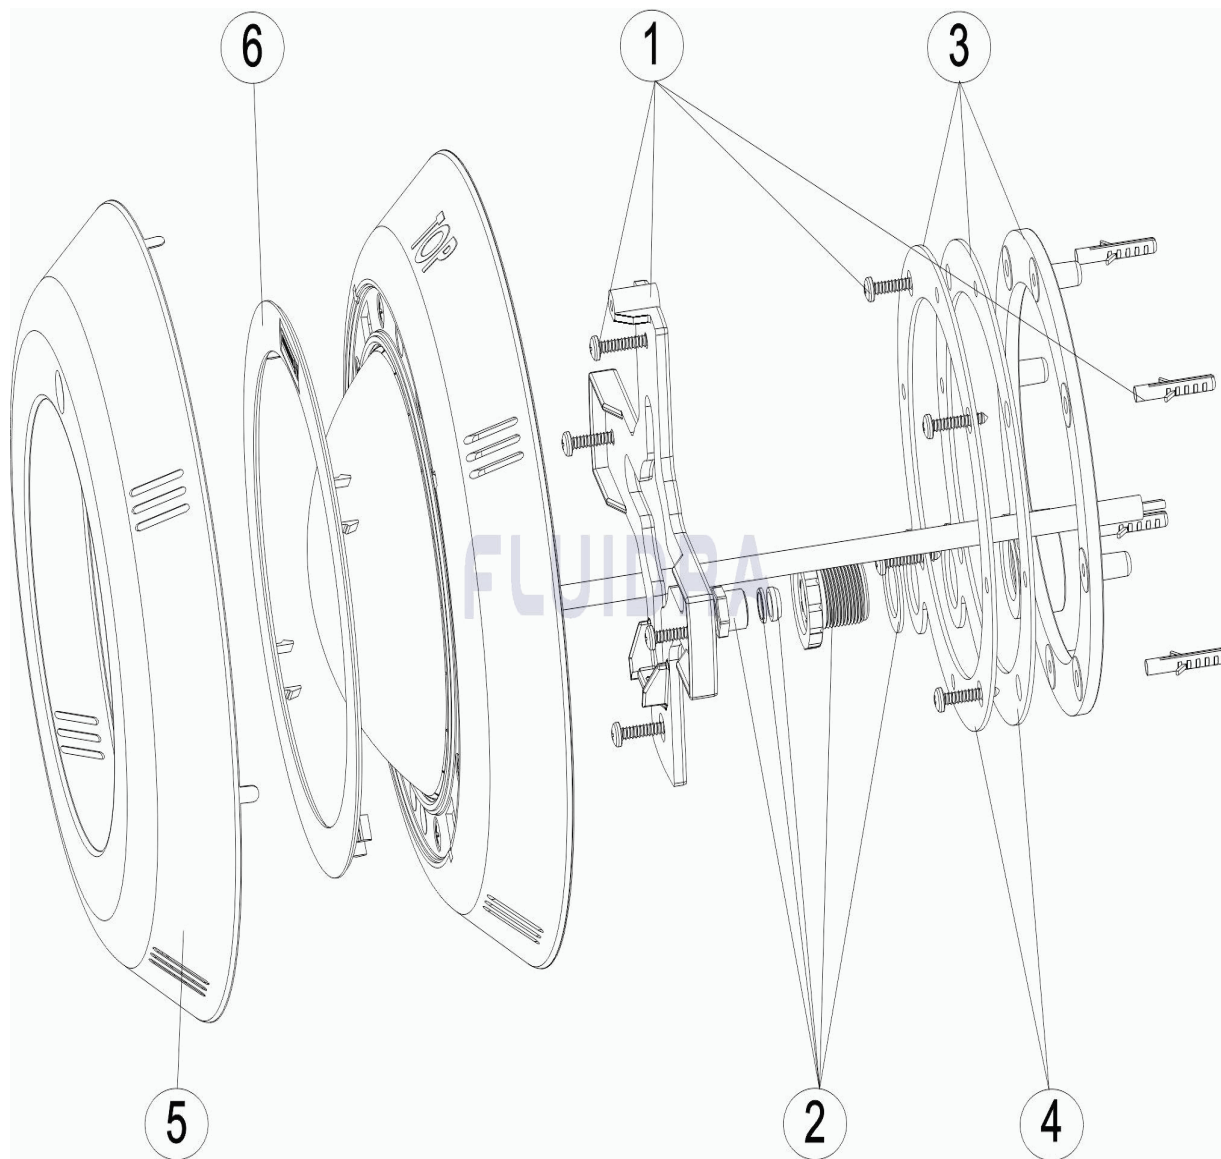

DESCRIPTION: **FLAT LED LIGHT LINER POOL WHITE / STAINLESS STEEL**

**ENGLISH**

POS	CODE	DESCRIPTION	QUANTITY	POS	CODE	DESCRIPTION	QUANTITY
1	4403015701	FIXING CLIP SPOTLIGHT MOUNTING BRAC		4	4403015704	ADHESIVE GASKET FLAT PROJECTOR	
2	4403015702	GLAND SEAL ASSY.		5	* 4403010201	STAINLESS FACEPLATE	
3	4403015703	FIXING UNIT EXTRA FLAT PROJECTOR		6	4403010202	SMALL FACEPLATE	

CODE **45909, 45910, 45911, 45912, 45913, 45914**DESCRIPTION: **FLAT LED LIGHT LINER POOL WHITE / STAINLESS STEEL****OBSERVATIONS**

POS	CODE	OBSERVATIONS
5	* 4403010201	FOR: 45910, 45912, 45914

CODICE **45909, 45910, 45911, 45912, 45913, 45914**

DESCRIZIONE: **PROIETTORE PIANO LED PISCINA LINER BIANCO/INOX**

**ITALIANO**

POS	CODICE	DESCRIZIONE	QUANTITA'	POS	CODICE	DESCRIZIONE	QUANTITA'
1	4403015701	SUPPORTO FARO FISSAGGIO CLIP		4	4403015704	GUARNIZIONE ADESIVA FARO PIATTO	
2	4403015702	KIT PRESSACAVI		5	* 4403010201	FLANGIA INOX	
3	4403015703	KIT FISSAGGIO FARO EXTRA PIATTO		6	4403010202	FLANGIA PICCOLA	

BESCHREIBUNG: **UWS FLACH LED FOLIENBECKEN WEISS/EDELSTAHL**

**DEUTSCH**

POS	CODE	BESCHREIBUNG	MENGE	POS	CODE	BESCHREIBUNG	MENGE
1	4403015701	HALTERUNG LAMPE FIXIERUNG CLIP	4	4403015704	DICHTUNG SELBSTKLEBEND UWS FLACH		
2	4403015702	SET QUETSCHVERSCHRAUBUNG	5	* 4403010201	BLENDE EDELSTAHL		
3	4403015703	FIXIERSET UWS EXTRA FLACH	6	4403010202	BLENDE KLEIN		