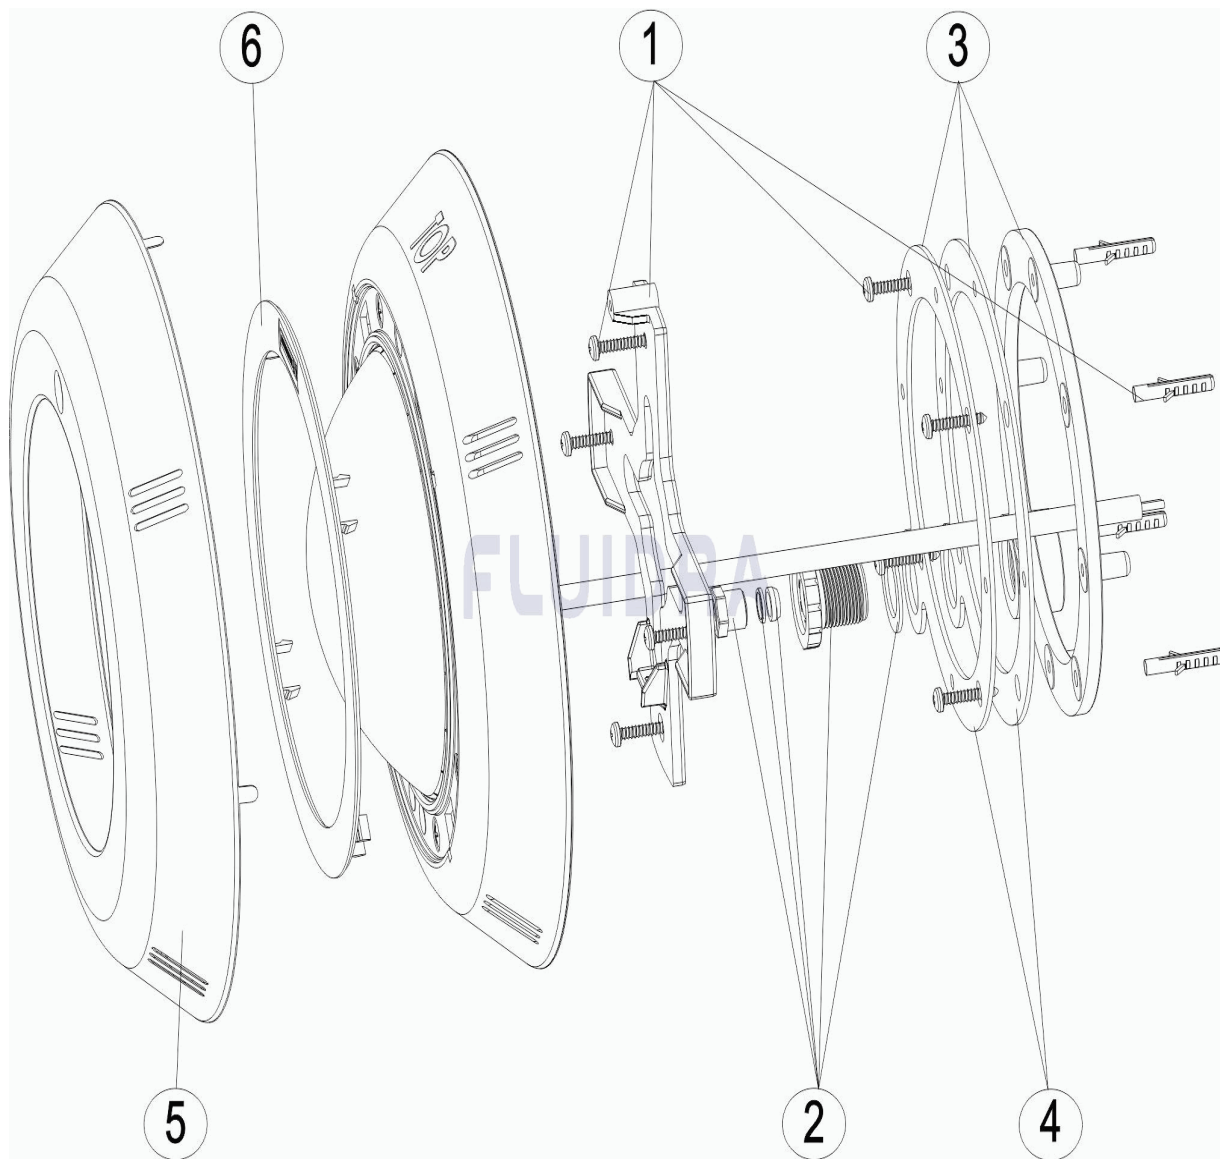

DESCRIPTION: **PROJECTEUR PLAT LEDS PISCINE LINER BLANC/INOX**

**FRANCAIS**

POS	CODE	DESCRIPTION	QUANTITE	POS	CODE	DESCRIPTION	QUANTITE
1	4403015701	SUPPORT PROJ FIXATION CLIP		4	4403015704	JOINT ADHESIF PROJECTEUR PLAT	
2	4403015702	ENS. PRESSE ETOUPE		5	* 4403010201	ENJOLIVEUR INOXYDABLE	
3	4403015703	ENS. FIXATION PROJECTEUR EXTRA PLAT		6	4403010202	ENJOLIVEUR PETIT	

CODE **45909, 45910, 45911, 45912, 45913, 45914**

DESCRIPTION: **PROJECTEUR PLAT LEDS PISCINE LINER BLANC/INOX**

**OBSERVATIONS**

POS	CODE	OBSERVATIONS
5	* 4403010201	POUR: 45910, 45912, 45914

CODE **45909, 45910, 45911, 45912, 45913, 45914**

DESCRIPTION: **FLAT LED LIGHT LINER POOL WHITE / STAINLESS STEEL**

**ENGLISH**

POS	CODE	DESCRIPTION	QUANTITY	POS	CODE	DESCRIPTION	QUANTITY
1	4403015701	FIXING CLIP SPOTLIGHT MOUNTING BRAC		4	4403015704	ADHESIVE GASKET FLAT PROJECTOR	
2	4403015702	GLAND SEAL ASSY.		5	* 4403010201	STAINLESS FACEPLATE	
3	4403015703	FIXING UNIT EXTRA FLAT PROJECTOR		6	4403010202	SMALL FACEPLATE	

CODE **45909, 45910, 45911, 45912, 45913, 45914**DESCRIPTION: **FLAT LED LIGHT LINER POOL WHITE / STAINLESS STEEL****OBSERVATIONS**

POS	CODE	OBSERVATIONS
5	* 4403010201	FOR: 45910, 45912, 45914

CODICE **45909, 45910, 45911, 45912, 45913, 45914**