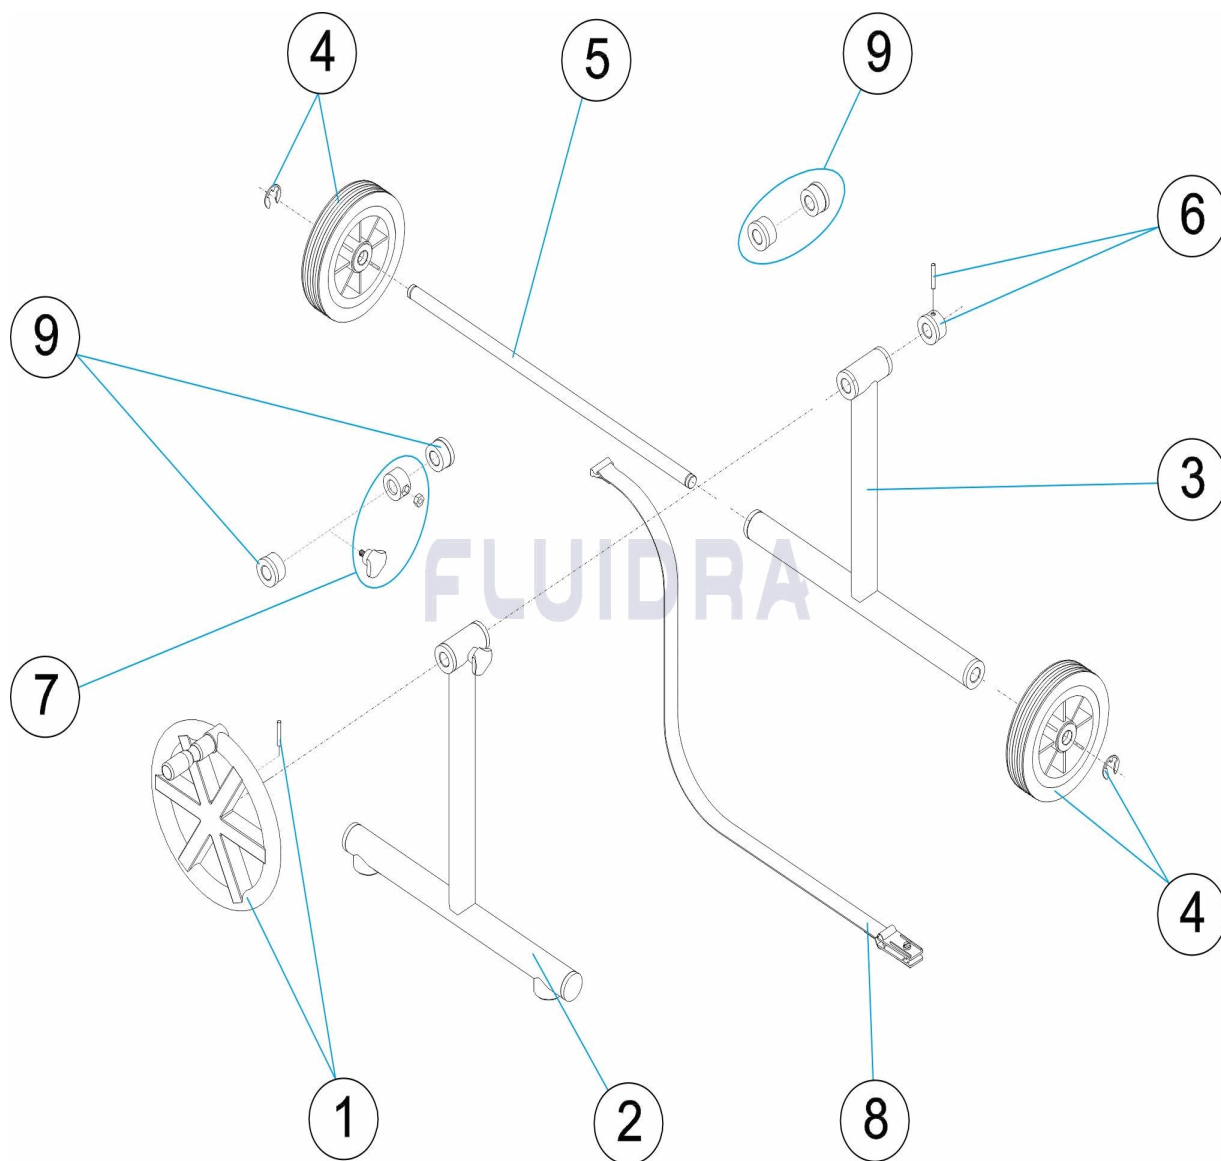

CODIGO **37155**

DESCRIPCION: **SOPORTE ENROLLADOR MOVIL**

ESPAÑOL

POS	CODIGO	DESCRIPCION	CANTIDAD	POS	CODIGO	DESCRIPCION	CANTIDAD
1	4401051101	VOLANTE		6	4401050106	CASQUILLO Y PASADOR	
2	4401051102	SOPORTE FIJO		7	4401051004	FRENO ENROLLADOR	
3	4401051103	SOPORTE RUEDAS		8	4401050108	CINTA SUJECCION ENROLLADOR	
4	4401050103	RUEDA ENROLLADOR		9	4401050402	CASQUILLOS GUIA	
5	4401050104	EJE RUEDAS					

CODE 37155

DESCRIPTION: SUPPORT ENROULEUR MOBILE

FRANCAIS

POS	CODE	DESCRIPTION	QUANTITE	POS	CODE	DESCRIPTION	QUANTITE
1	4401051101	VOLANT		6	4401050106	GUIDE DE CENTRAGE ET GOUPILLE	
2	4401051102	SUPPORT FIXE		7	4401051004	FREIN ENROULEUR	
3	4401051103	SUPPORT ROUE		8	4401050108	SANGLE DE FIXATION	
4	4401050103	ROUE D'ENROULEUR		9	4401050402	DOUILLES	
5	4401050104	SUPPORT AXE ROUES					

CODE 37155

DESCRIPTION: **MOBILE ROLLER SUPPORT**

ENGLISH

POS	CODE	DESCRIPTION	QUANTITY	POS	CODE	DESCRIPTION	QUANTITY
1	4401051101	HAND WHEEL		6	4401050106	BUSHES AND PIN	
2	4401051102	FIXED SUPPORT		7	4401051004	ROLLER BRAKE	
3	4401051103	WHEEL SUPPORT		8	4401050108	ROLLER FIXING STRAPS	
4	4401050103	ROLLER WHEEL		9	4401050402	BUSHES	
5	4401050104	WHEEL SHAFT					

CODICE **37155**

DESCRIZIONE: **SUPPORTO AVVOLGITORE MOBILE**

ITALIANO

POS	CODICE	DESCRIZIONE	QUANTITA'	POS	CODICE	DESCRIZIONE	QUANTITA'
1	4401051101	VOLANTE		6	4401050106	BUSSOLE E PASSANTE	
2	4401051102	SUPPORTO FISSO		7	4401051004	FRENO AVVOLGITORE	
3	4401051103	SUPPORTO RUOTA		8	4401050108	CINGHIA PER RULLO	
4	4401050103	RUOTA RULLO		9	4401050402	PASSANTI	
5	4401050104	ASSE RUOTE					