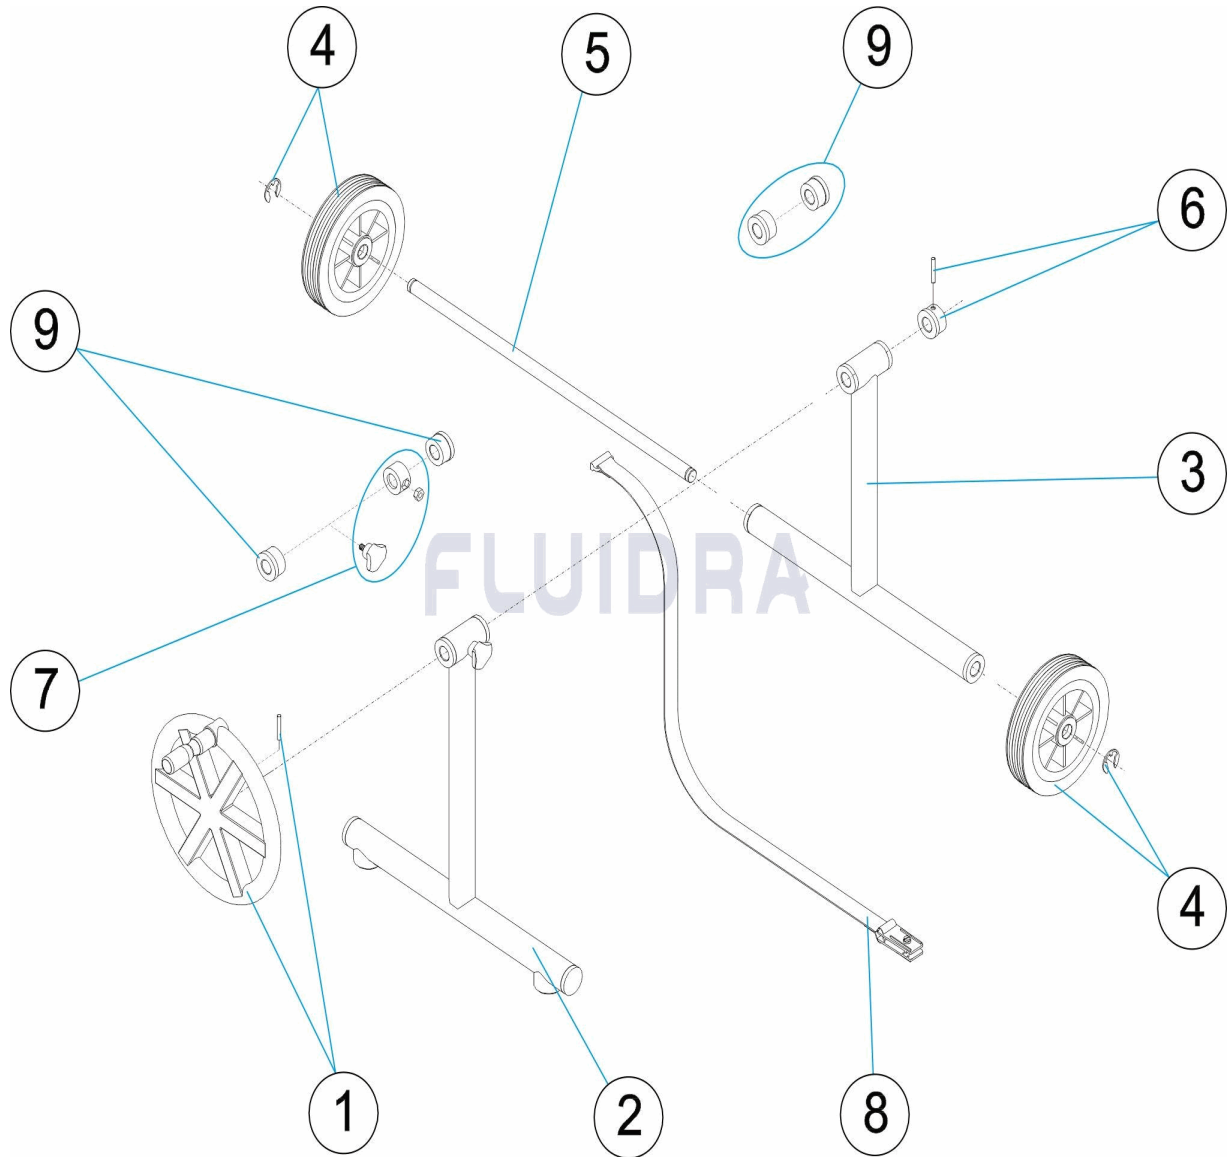

CODIGO **37155**

DESCRIPCION: **SOPORTE ENROLLADOR MOVIL**

ESPAÑOL

POS	CODIGO	DESCRIPCION	CANTIDAD	POS	CODIGO	DESCRIPCION	CANTIDAD
1	4401051101	VOLANTE		6	4401050106	CASQUILLO Y PASADOR	
2	4401051102	SOPORTE FIJO		7	4401051004	FRENO ENROLLADOR	
3	4401051103	SOPORTE RUEDAS		8	4401050108	CINTA SUJECCION ENROLLADOR	
4	4401050103	RUEDA ENROLLADOR		9	4401050402	CASQUILLOS GUIA	
5	4401050104	EJE RUEDAS					

CODE 37155

DESCRIPTION: SUPPORT ENROULEUR MOBILE

FRANCAIS

POS	CODE	DESCRIPTION	QUANTITE	POS	CODE	DESCRIPTION	QUANTITE
1	4401051101	VOLANT		6	4401050106	GUIDE DE CENTRAGE ET GOUPILLE	
2	4401051102	SUPPORT FIXE		7	4401051004	FREIN ENROULEUR	
3	4401051103	SUPPORT ROUE		8	4401050108	SANGLE DE FIXATION	
4	4401050103	ROUE D'ENROULEUR		9	4401050402	DOUILLES	
5	4401050104	SUPPORT AXE ROUES					

CODICE **37155**

DESCRIZIONE: **SUPPORTO AVVOLGITORE MOBILE**

ITALIANO

POS	CODICE	DESCRIZIONE	QUANTITA'	POS	CODICE	DESCRIZIONE	QUANTITA'
1	4401051101	VOLANTE		6	4401050106	BUSSOLE E PASSANTE	
2	4401051102	SUPPORTO FISSO		7	4401051004	FRENO AVVOLGITORE	
3	4401051103	SUPPORTO RUOTA		8	4401050108	CINGHIA PER RULLO	
4	4401050103	RUOTA RULLO		9	4401050402	PASSANTI	
5	4401050104	ASSE RUOTE					

CODE 37155

BESCHREIBUNG: HALTERUNG HASPEL MOBIL

DEUTSCH

POS	CODE	BESCHREIBUNG	MENGE	POS	CODE	BESCHREIBUNG	MENGE
1	4401051101	DREHRAD		6	4401050106	FASSUNG UND STIFT	
2	4401051102	HALTERUNG FIX		7	4401051004	BREMSE HASPEL	
3	4401051103	RADHALTERUNG		8	4401050108	BEFESTIGUNGSSCHLEIFE HASPEL	
4	4401050103	RAD HASPEL		9	4401050402	FASSUNGEN FÜHRUNG	
5	4401050104	RADACHSE					