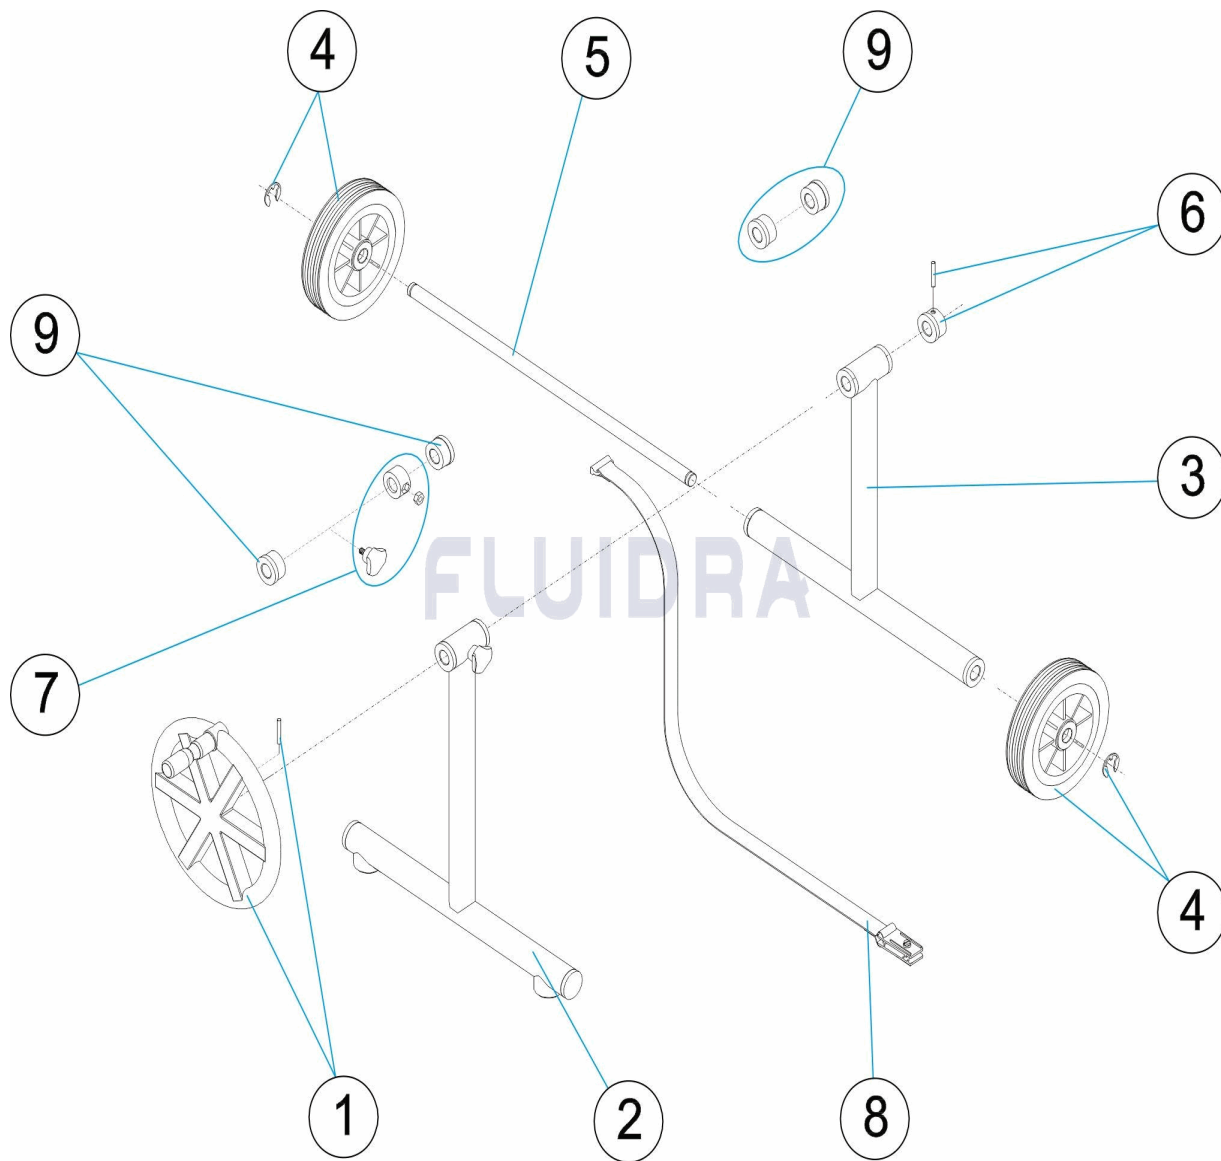

CODIGO **37155**

DESCRIPCION: **SOPORTE ENROLLADOR MOVIL**

ESPAÑOL

POS	CODIGO	DESCRIPCION	CANTIDAD	POS	CODIGO	DESCRIPCION	CANTIDAD
1	4401051101	VOLANTE		6	4401050106	CASQUILLO Y PASADOR	
2	4401051102	SOPORTE FIJO		7	4401051004	FRENO ENROLLADOR	
3	4401051103	SOPORTE RUEDAS		8	4401050108	CINTA SUJECCION ENROLLADOR	
4	4401050103	RUEDA ENROLLADOR		9	4401050402	CASQUILLOS GUIA	
5	4401050104	EJE RUEDAS					

CODICE **37155**

DESCRIZIONE: **SUPPORTO AVVOLGITORE MOBILE**

ITALIANO

POS	CODICE	DESCRIZIONE	QUANTITA'	POS	CODICE	DESCRIZIONE	QUANTITA'
1	4401051101	VOLANTE		6	4401050106	BUSSOLE E PASSANTE	
2	4401051102	SUPPORTO FISSO		7	4401051004	FRENO AVVOLGITORE	
3	4401051103	SUPPORTO RUOTA		8	4401050108	CINGHIA PER RULLO	
4	4401050103	RUOTA RULLO		9	4401050402	PASSANTI	
5	4401050104	ASSE RUOTE					

CODE 37155

BESCHREIBUNG: HALTERUNG HASPEL MOBIL

DEUTSCH

POS	CODE	BESCHREIBUNG	MENGE	POS	CODE	BESCHREIBUNG	MENGE
1	4401051101	DREHRAD		6	4401050106	FASSUNG UND STIFT	
2	4401051102	HALTERUNG FIX		7	4401051004	BREMSE HASPEL	
3	4401051103	RADHALTERUNG		8	4401050108	BEFESTIGUNGSSCHLEIFE HASPEL	
4	4401050103	RAD HASPEL		9	4401050402	FASSUNGEN FÜHRUNG	
5	4401050104	RADACHSE					

CODIGO 37155

DESCRIÇÃO: SUPORTE ENROLADOR MÓVEL

PORTUGUES

POS	CODIGO	DESCRIÇÃO	JANTIDADE	POS	CODIGO	DESCRIÇÃO	JANTIDADE
1	4401051101	VOLANTE		6	4401050106	CASQUILHOS E PASSADOR	
2	4401051102	SUPORTE FIXO		7	4401051004	TRAVÃO ENROLADOR	
3	4401051103	SUPORTE RODA		8	4401050108	CINTA FIXAÇÃO ENROLADOR	
4	4401050103	RODA ENROLADOR		9	4401050402	CONJ. CASQUILHOS	
5	4401050104	EIXO RODAS					