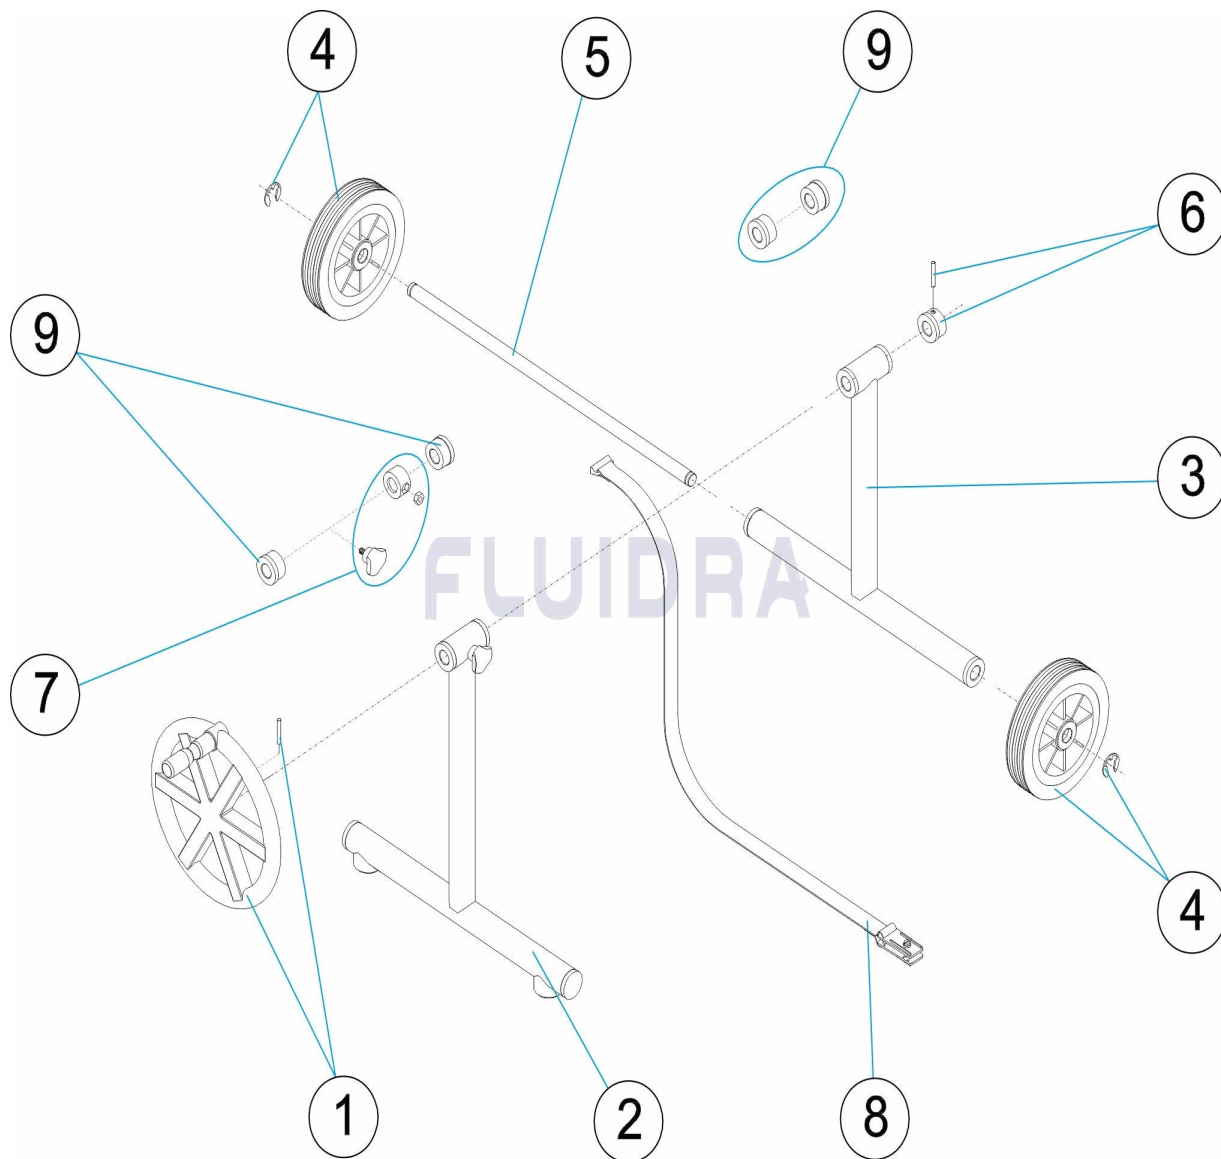

CODIGO **37155**

DESCRIPCION: **SOPORTE ENROLLADOR MOVIL**

ESPAÑOL

POS	CODIGO	DESCRIPCION	CANTIDAD	POS	CODIGO	DESCRIPCION	CANTIDAD
1	4401051101	VOLANTE		6	4401050106	CASQUILLO Y PASADOR	
2	4401051102	SOPORTE FIJO		7	4401051004	FRENO ENROLLADOR	
3	4401051103	SOPORTE RUEDAS		8	4401050108	CINTA SUJECCION ENROLLADOR	
4	4401050103	RUEDA ENROLLADOR		9	4401050402	CASQUILLOS GUIA	
5	4401050104	EJE RUEDAS					

CODE 37155

DESCRIPTION: SUPPORT ENROULEUR MOBILE

FRANCAIS

POS	CODE	DESCRIPTION	QUANTITE	POS	CODE	DESCRIPTION	QUANTITE
1	4401051101	VOLANT		6	4401050106	GUIDE DE CENTRAGE ET GOUPILLE	
2	4401051102	SUPPORT FIXE		7	4401051004	FREIN ENROULEUR	
3	4401051103	SUPPORT ROUE		8	4401050108	SANGLE DE FIXATION	
4	4401050103	ROUE D'ENROULEUR		9	4401050402	DOUILLES	
5	4401050104	SUPPORT AXE ROUES					

CODE 37155

DESCRIPTION: **MOBILE ROLLER SUPPORT**

ENGLISH

POS	CODE	DESCRIPTION	QUANTITY	POS	CODE	DESCRIPTION	QUANTITY
1	4401051101	HAND WHEEL		6	4401050106	BUSHES AND PIN	
2	4401051102	FIXED SUPPORT		7	4401051004	ROLLER BRAKE	
3	4401051103	WHEEL SUPPORT		8	4401050108	ROLLER FIXING STRAPS	
4	4401050103	ROLLER WHEEL		9	4401050402	BUSHES	
5	4401050104	WHEEL SHAFT					

CODICE **37155**

DESCRIZIONE: **SUPPORTO AVVOLGITORE MOBILE**

ITALIANO

POS	CODICE	DESCRIZIONE	QUANTITA'	POS	CODICE	DESCRIZIONE	QUANTITA'
1	4401051101	VOLANTE		6	4401050106	BUSSOLE E PASSANTE	
2	4401051102	SUPPORTO FISSO		7	4401051004	FRENO AVVOLGITORE	
3	4401051103	SUPPORTO RUOTA		8	4401050108	CINGHIA PER RULLO	
4	4401050103	RUOTA RULLO		9	4401050402	PASSANTI	
5	4401050104	ASSE RUOTE					