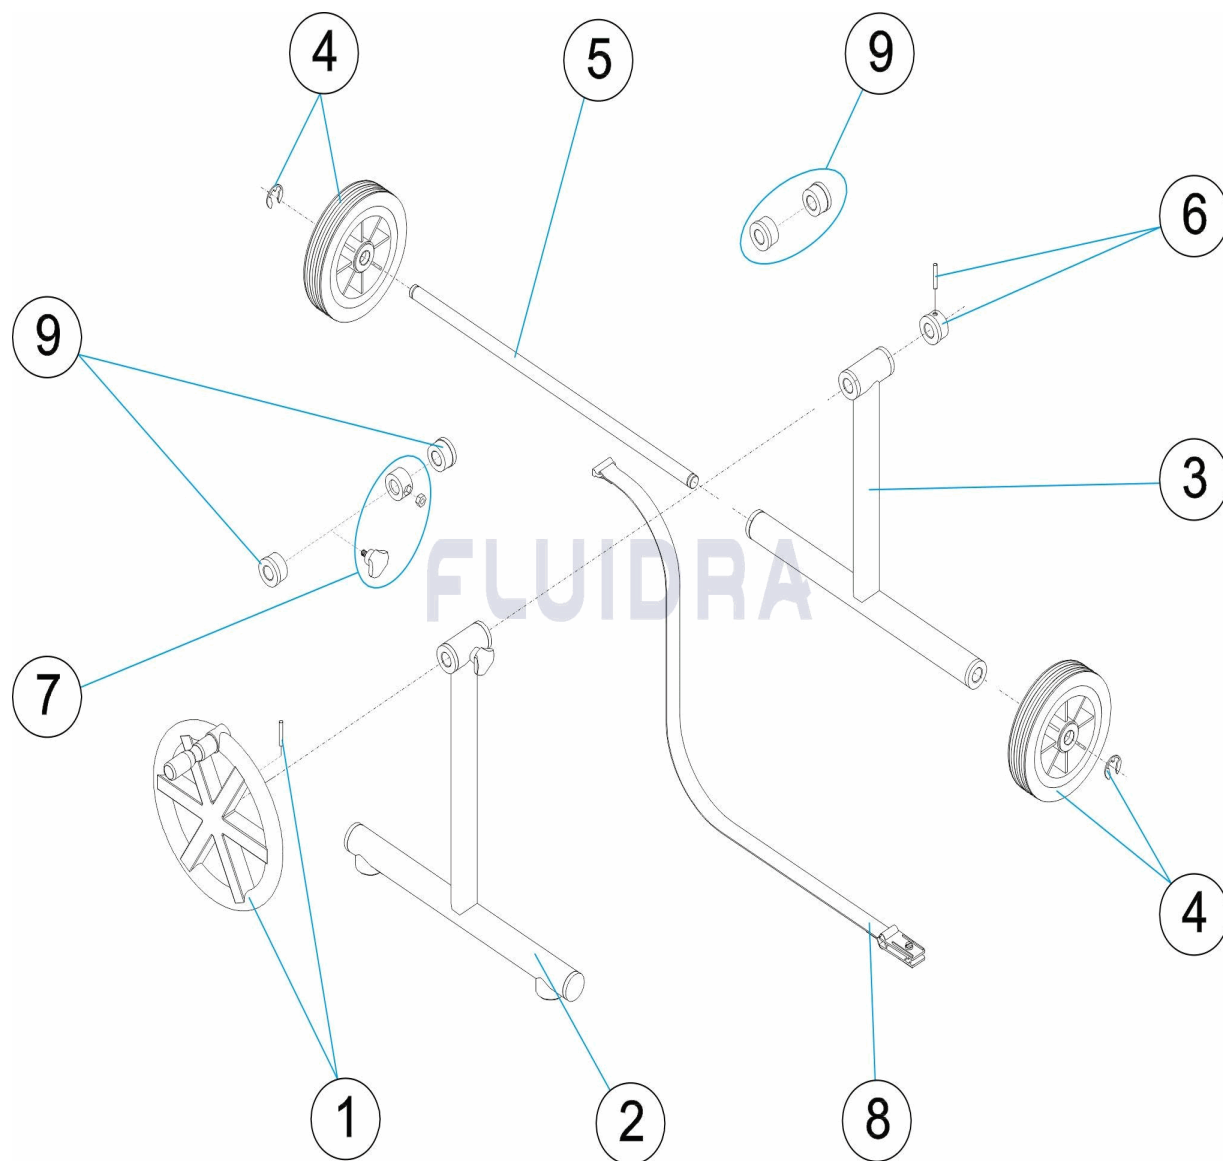

CODIGO **37155**

DESCRIPCION: **SOPORTE ENROLLADOR MOVIL**

ESPAÑOL

POS	CODIGO	DESCRIPCION	CANTIDAD	POS	CODIGO	DESCRIPCION	CANTIDAD
1	4401051101	VOLANTE		6	4401050106	CASQUILLO Y PASADOR	
2	4401051102	SOPORTE FIJO		7	4401051004	FRENO ENROLLADOR	
3	4401051103	SOPORTE RUEDAS		8	4401050108	CINTA SUJECCION ENROLLADOR	
4	4401050103	RUEDA ENROLLADOR		9	4401050402	CASQUILLOS GUIA	
5	4401050104	EJE RUEDAS					

CODE 37155

DESCRIPTION: SUPPORT ENROULEUR MOBILE

FRANCAIS

POS	CODE	DESCRIPTION	QUANTITE	POS	CODE	DESCRIPTION	QUANTITE
1	4401051101	VOLANT		6	4401050106	GUIDE DE CENTRAGE ET GOUPILLE	
2	4401051102	SUPPORT FIXE		7	4401051004	FREIN ENROULEUR	
3	4401051103	SUPPORT ROUE		8	4401050108	SANGLE DE FIXATION	
4	4401050103	ROUE D'ENROULEUR		9	4401050402	DOUILLES	
5	4401050104	SUPPORT AXE ROUES					

CODE 37155

DESCRIPTION: **MOBILE ROLLER SUPPORT**

ENGLISH

POS	CODE	DESCRIPTION	QUANTITY	POS	CODE	DESCRIPTION	QUANTITY
1	4401051101	HAND WHEEL		6	4401050106	BUSHES AND PIN	
2	4401051102	FIXED SUPPORT		7	4401051004	ROLLER BRAKE	
3	4401051103	WHEEL SUPPORT		8	4401050108	ROLLER FIXING STRAPS	
4	4401050103	ROLLER WHEEL		9	4401050402	BUSHES	
5	4401050104	WHEEL SHAFT					

CODICE **37155**

DESCRIZIONE: **SUPPORTO AVVOLGITORE MOBILE**

ITALIANO

POS	CODICE	DESCRIZIONE	QUANTITA'	POS	CODICE	DESCRIZIONE	QUANTITA'
1	4401051101	VOLANTE		6	4401050106	BUSSOLE E PASSANTE	
2	4401051102	SUPPORTO FISSO		7	4401051004	FRENO AVVOLGITORE	
3	4401051103	SUPPORTO RUOTA		8	4401050108	CINGHIA PER RULLO	
4	4401050103	RUOTA RULLO		9	4401050402	PASSANTI	
5	4401050104	ASSE RUOTE					