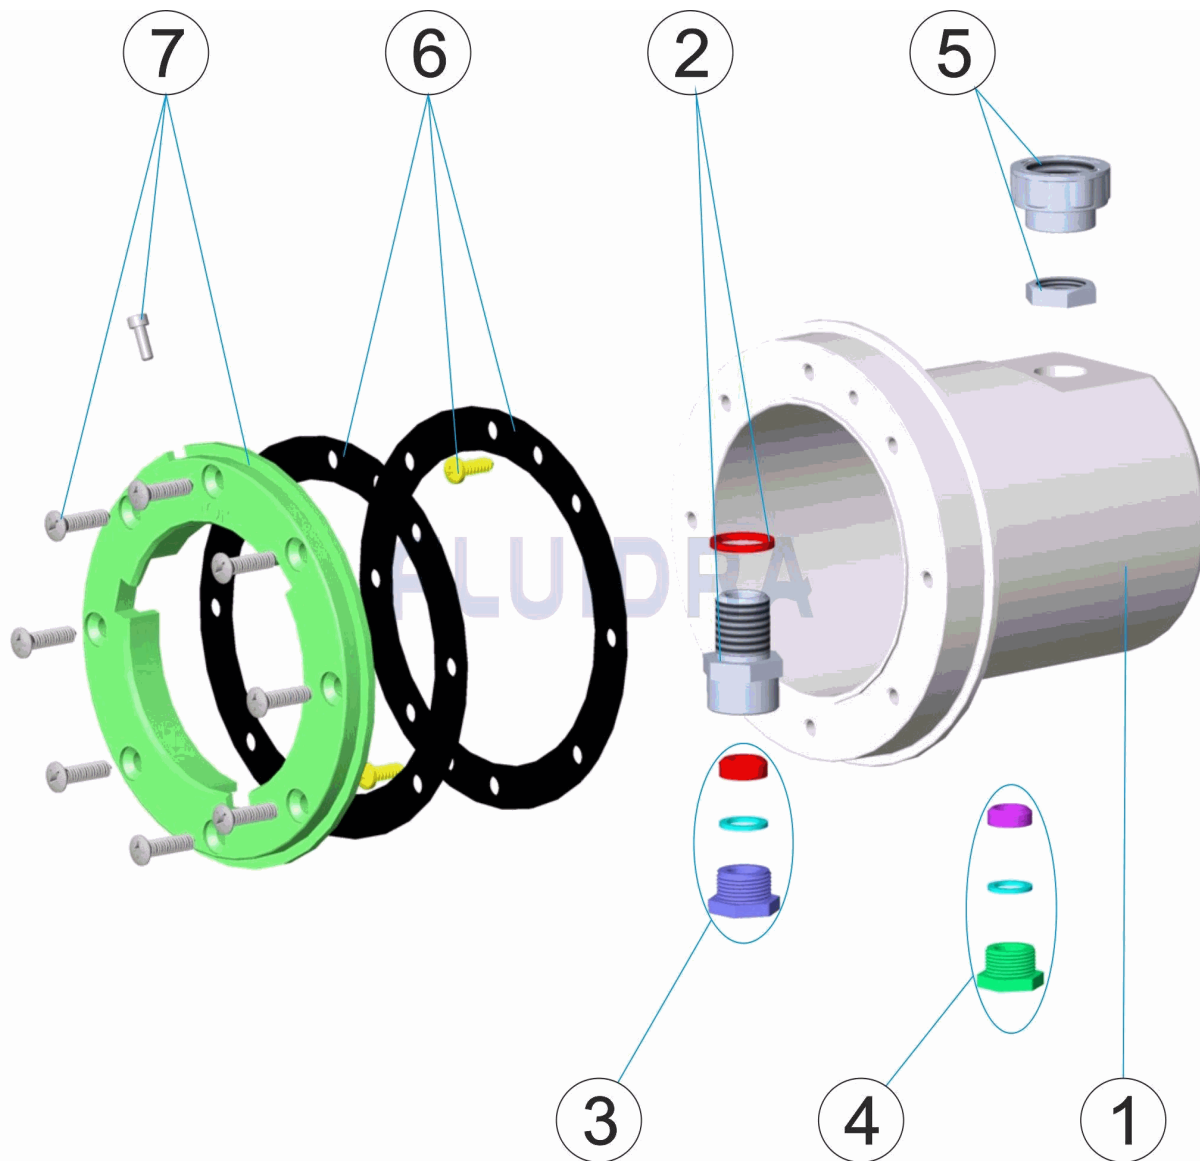

CODIGO **00369, 06967, 49828**

DESCRIPCION: **NICHO PROYECTOR MINI PISCINA HORMIGON - PREFABRICADA - PANEL**

ESPAÑOL

POS	CODIGO	DESCRIPCION	CANTIDAD	POS	CODIGO	DESCRIPCION	CANTIDAD
1	* 4403015901	NICHO PROYECTOR MINI LEDS	4	4	4403014706	PRENSAESTOPAS PROYECTOR PG-11	
1	* 4403015902	NICHO LARGO PROYECTOR MINI PISC. PA		5	4403014104	ADAPTADOR PG-11 A M-25	
2	4403014102	CUERPO PASACABLES PROYECTOR MINI		6	* 4403011703	JUNTA ADHESIVA PROYECTOR DICROICO	
3	4403010107	PRENSAESTOPAS PANTALLA		7	4403011602	BRIDA PROYECTOR DICROICO	

CODE 00369, 06967, 49828

DESCRIPTION: NICHE PROJECTEUR MINI PISCINE BÉTON - PRÉFABRIQUÉE - PANNEAUX

FRANCAIS

POS	CODE	DESCRIPTION	QUANTITE	POS	CODE	DESCRIPTION	QUANTITE
1	* 4403015901	NICHE PROJECTEUR MINI À LEDS		4	4403014706	PRESSE-ETOUPE PROJECTEUR PG-11	
1	* 4403015902	NICHE PROJECTEUR PISCINE PANNEAUX		5	4403014104	ADAPTATEUR PG-11 A M-25	
2	4403014102	CORPS DE PASSE CABLE PROJECTEUR IV		6	* 4403011703	JOINT ADHESIF PROJECTEUR	
3	4403010107	PRESSE-ETOUPE		7	4403011602	BRIDE PROJECTEUR DICHROIQUE	