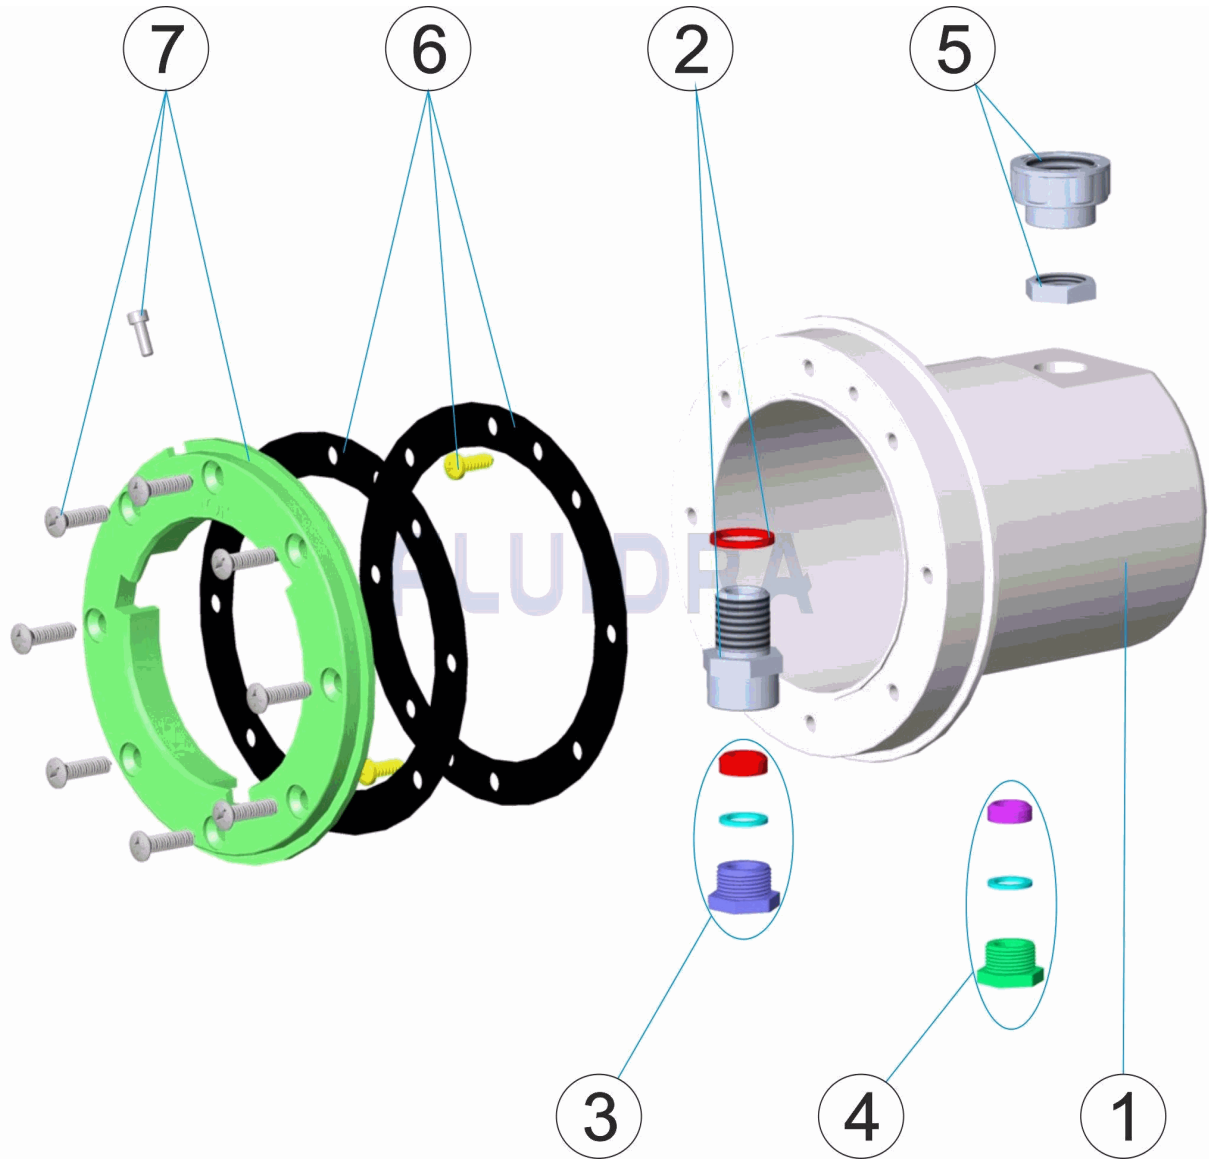

CODE **00369, 06967, 49828**

DESCRIPTION: **MINI LIGHT NICHE CONCRETE POOL - PREFABRICATED - PANELS**

ENGLISH

POS	CODE	DESCRIPTION	QUANTITY	POS	CODE	DESCRIPTION	QUANTITY
1	* 4403015901	MINI LEDS LIGHT NICHE		4	4403014706	LIGHT PACKING GLAND PG-11	
1	* 4403015902	PANEL POOL LIGHT NICHE FOR 49828		5	4403014104	ADAPTOR PG-11 TO M-25	
2	4403014102	BODY CABLE CONDUIT UWL MINI		6	* 4403011703	DICHRO LIGHT ADHESIVE GASKET	
3	4403010107	LIGHT PACKING GLAND		7	4403011602	DICHRO LIGHT FLANGE	