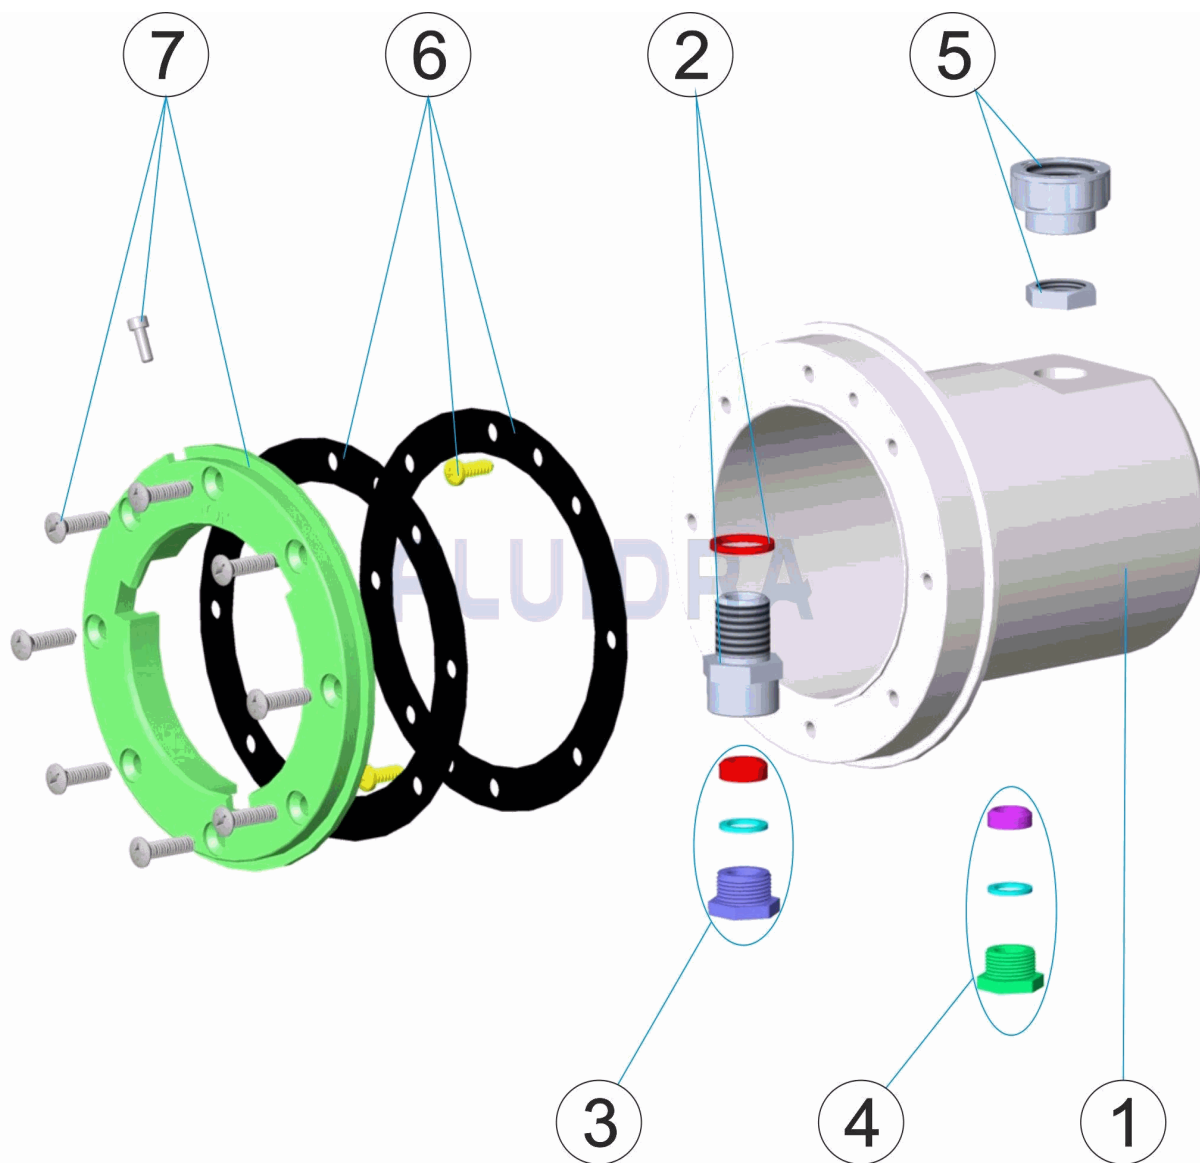

CODIGO **00369, 06967, 49828**

DESCRIÇÃO: **NICHO PROJECTOR MINI PISCINA BETÃO - PRÉ-FABRICADA - PAINÉIS**

PORTUGUES

POS	CODIGO	DESCRIÇÃO	JANTIDADE	POS	CODIGO	DESCRIÇÃO	JANTIDADE
1	* 4403015901	NICHO PROJECTOR MINI LEDS		4	4403014706	PRESAESTOPAS PROJECTOR PG-11	
1	* 4403015902	NICHO PROJECTOR PISCINA PAINÉIS PAR		5	4403014104	ADAPTADOR PG-11 A M-25	
2	4403014102	CORPO PASSACABOS PROJ. MINI		6	* 4403011703	JUNTA ADESIVA PROJECTOR	
3	4403010107	BUCIN LENTE		7	4403011602	FLANGE PROTECTOR DICROICO