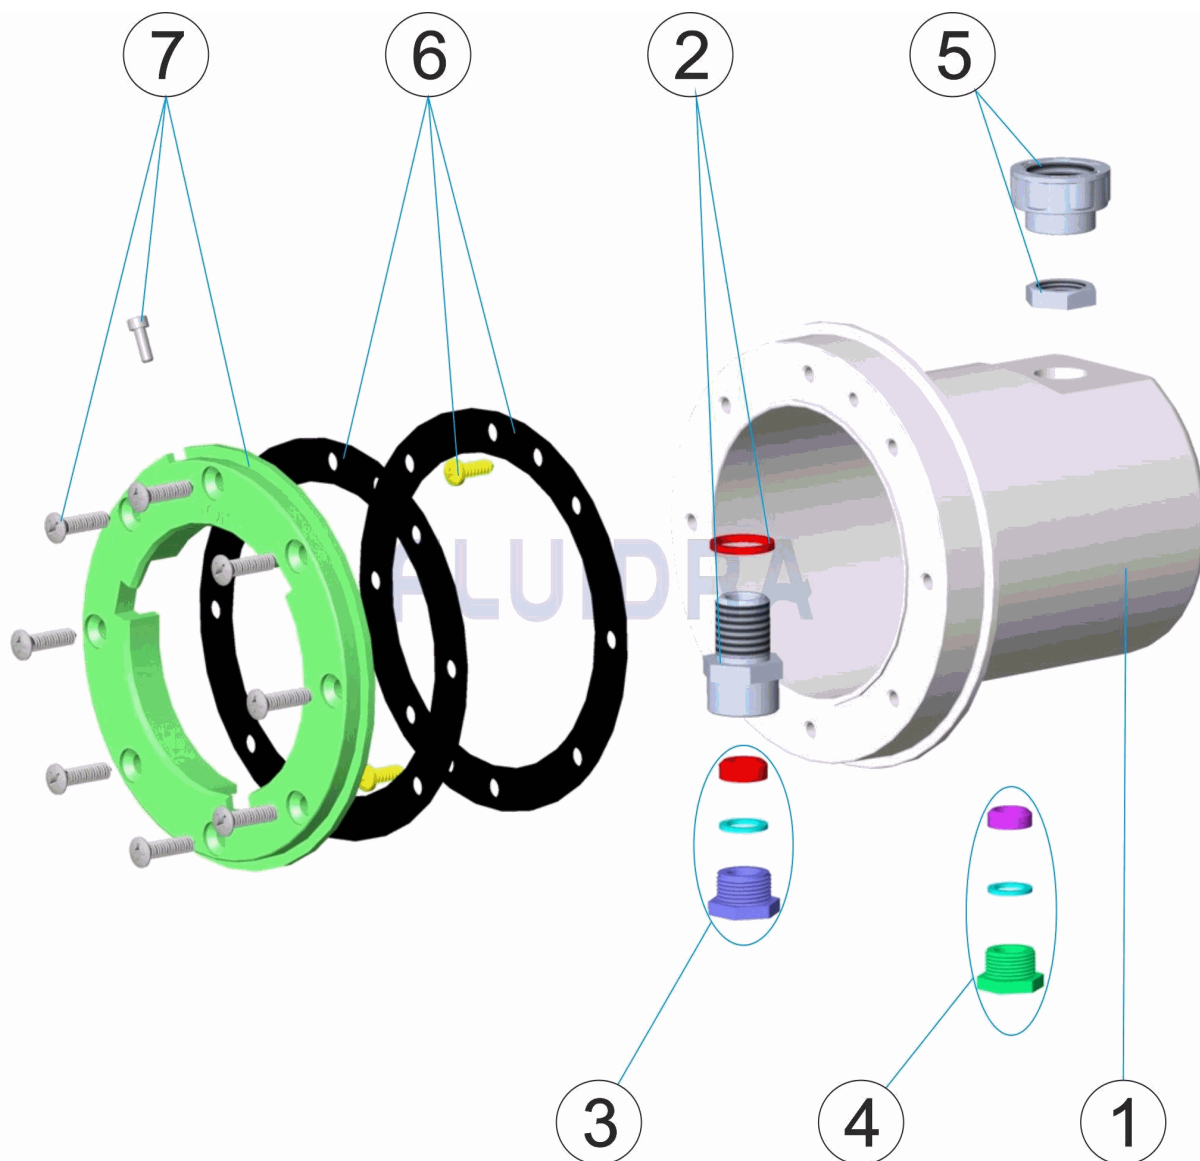

CODIGO **00369, 06967, 49828**

DESCRIPCION: **NICHO PROYECTOR MINI PISCINA HORMIGON - PREFABRICADA - PANEL**

ESPAÑOL

POS	CODIGO	DESCRIPCION	CANTIDAD	POS	CODIGO	DESCRIPCION	CANTIDAD
1	* 4403015901	NICHO PROYECTOR MINI LEDS	4	4	4403014706	PRENSAESTOPAS PROYECTOR PG-11	
1	* 4403015902	NICHO LARGO PROYECTOR MINI PISC. PA		5	4403014104	ADAPTADOR PG-11 A M-25	
2	4403014102	CUERPO PASACABLES PROYECTOR MINI		6	* 4403011703	JUNTA ADHESIVA PROYECTOR DICROICO	
3	4403010107	PRENSAESTOPAS PANTALLA		7	4403011602	BRIDA PROYECTOR DICROICO	

CODE 00369, 06967, 49828

DESCRIPTION: NICHE PROJECTEUR MINI PISCINE BÉTON - PRÉFABRIQUÉE - PANNEAUX

FRANCAIS

POS	CODE	DESCRIPTION	QUANTITE	POS	CODE	DESCRIPTION	QUANTITE
1	* 4403015901	NICHE PROJECTEUR MINI À LEDS		4	4403014706	PRESSE-ETOUPE PROJECTEUR PG-11	
1	* 4403015902	NICHE PROJECTEUR PISCINE PANNEAUX		5	4403014104	ADAPTATEUR PG-11 A M-25	
2	4403014102	CORPS DE PASSE CABLE PROJECTEUR IV		6	* 4403011703	JOINT ADHESIF PROJECTEUR	
3	4403010107	PRESSE-ETOUPE		7	4403011602	BRIDE PROJECTEUR DICHROIQUE	