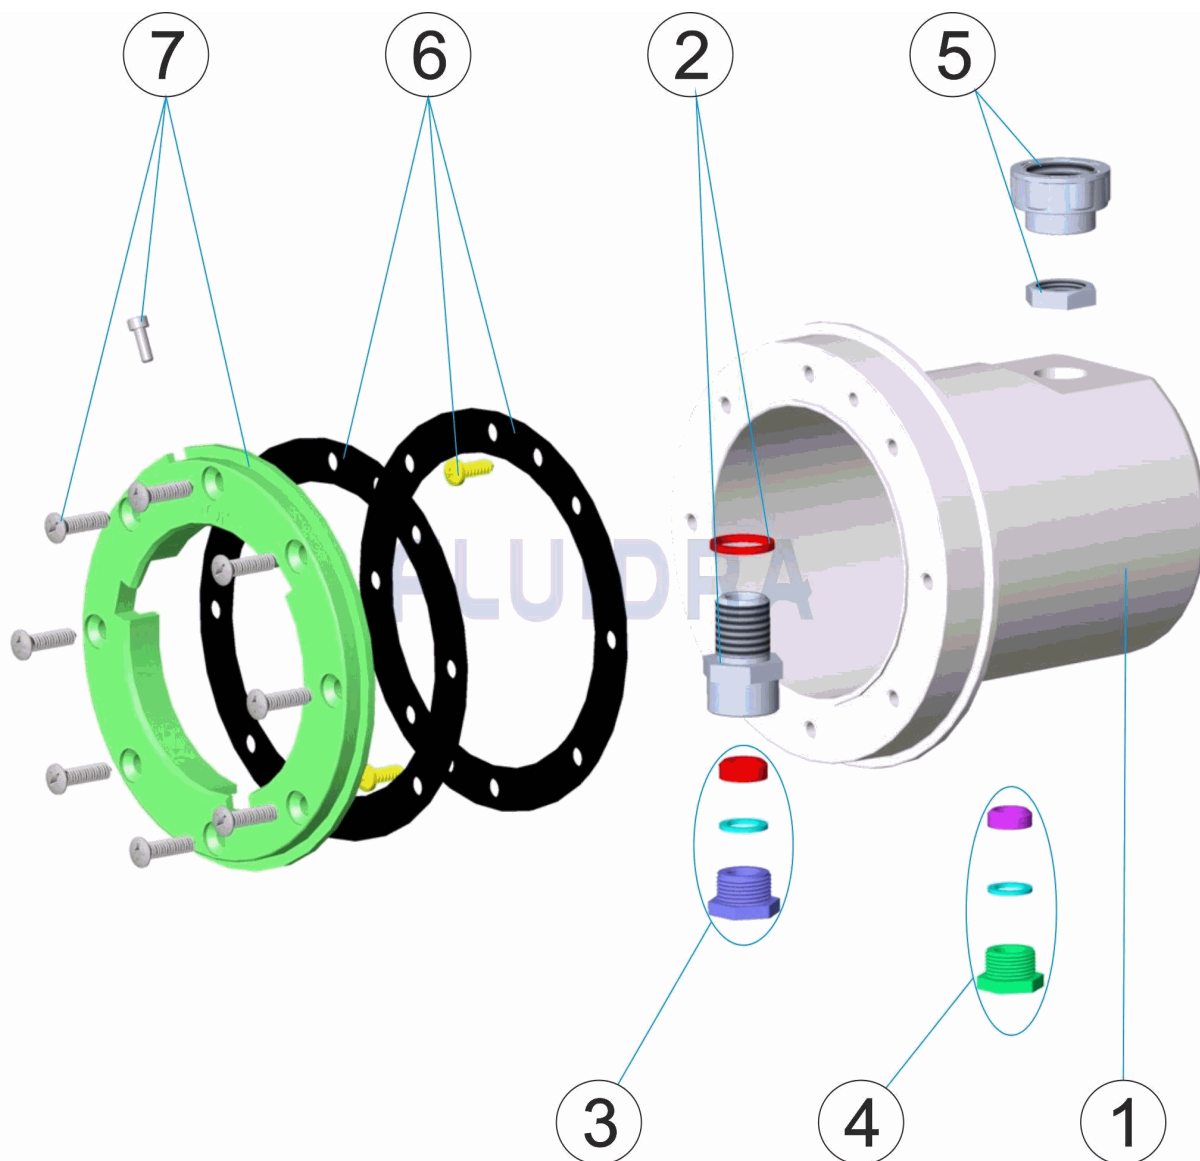

CODICE **00369, 06967, 49828**

DESCRIZIONE: **NICCHIA PROIETTORE MINI PISCINA CEMENTO - PREFABBRICATA - PANN**

ITALIANO

POS	CODICE	DESCRIZIONE	QUANTITA'	POS	CODICE	DESCRIZIONE	QUANTITA'
1	* 4403015901	NICCHIA PROIETTORE MINI LEDS		4	4403014706	PRESSACAVI FARO PG-11	
1	* 4403015902	NICCHIA PANNELLI PROIETTORE PISCINA		5	4403014104	ADATTATORE PG-11 A M-25	
2	4403014102	CORPO PRESSACAVO FARO MINI		6	* 4403011703	GUARNIZIONE ADESIVA FARO	
3	4403010107	PRESSACAVI SCHERMO		7	4403011602	FLANGIA FARO DICROICO