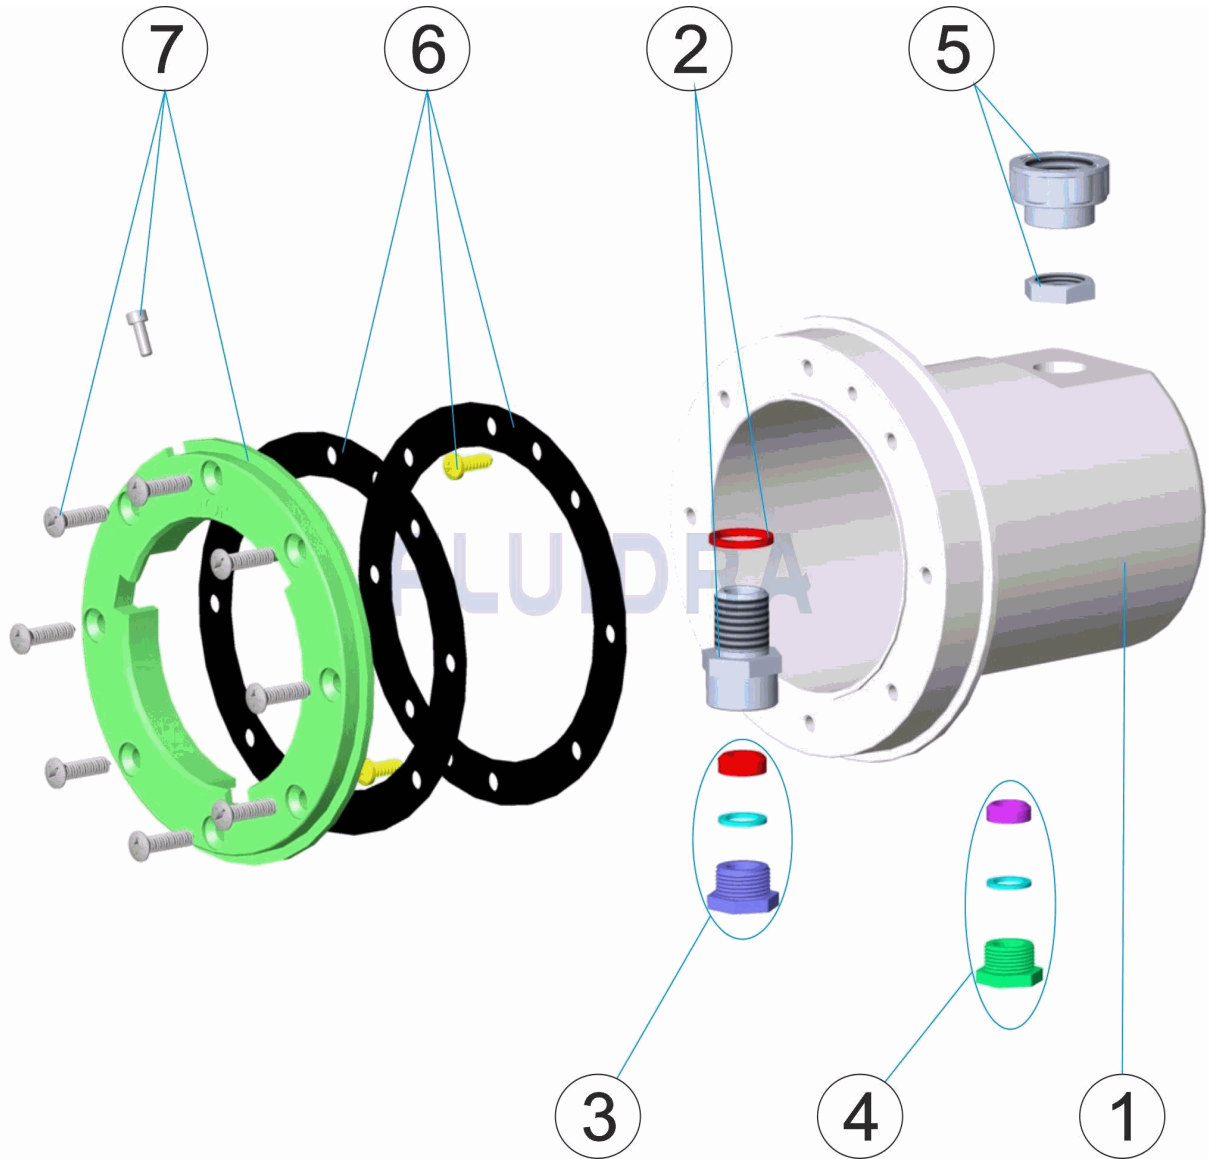

CODE **00369, 06967, 49828**

BESCHREIBUNG: **EINBAUTOPF UWS MINI BETONBECKEN - FERTIGECKEN - PLATTENBE**

DEUTSCH

POS	CODE	BESCHREIBUNG	MENGE	POS	CODE	BESCHREIBUNG	MENGE
1	* 4403015901	EINBAUTOPF MINI-UWS LED		4	4403014706	QUETSCHVERSCHRAUBUNG UWS PG11	
1	* 4403015902	EINBAUTOPF LANG MINI-UWS PLATTENBE		5	4403014104	ADAPTER PG11 ZU M-25	
2	4403014102	GEHÄUSE KABELDURCHFÜHRUNG MINI-U		6	* 4403011703	DICHTUNG SELBSTKLEBEND UWS KALT LIC	
3	4403010107	QUETSCHVERSCHRAUBUNG		7	4403011602	FLANSCH UWS KALT LICHT	