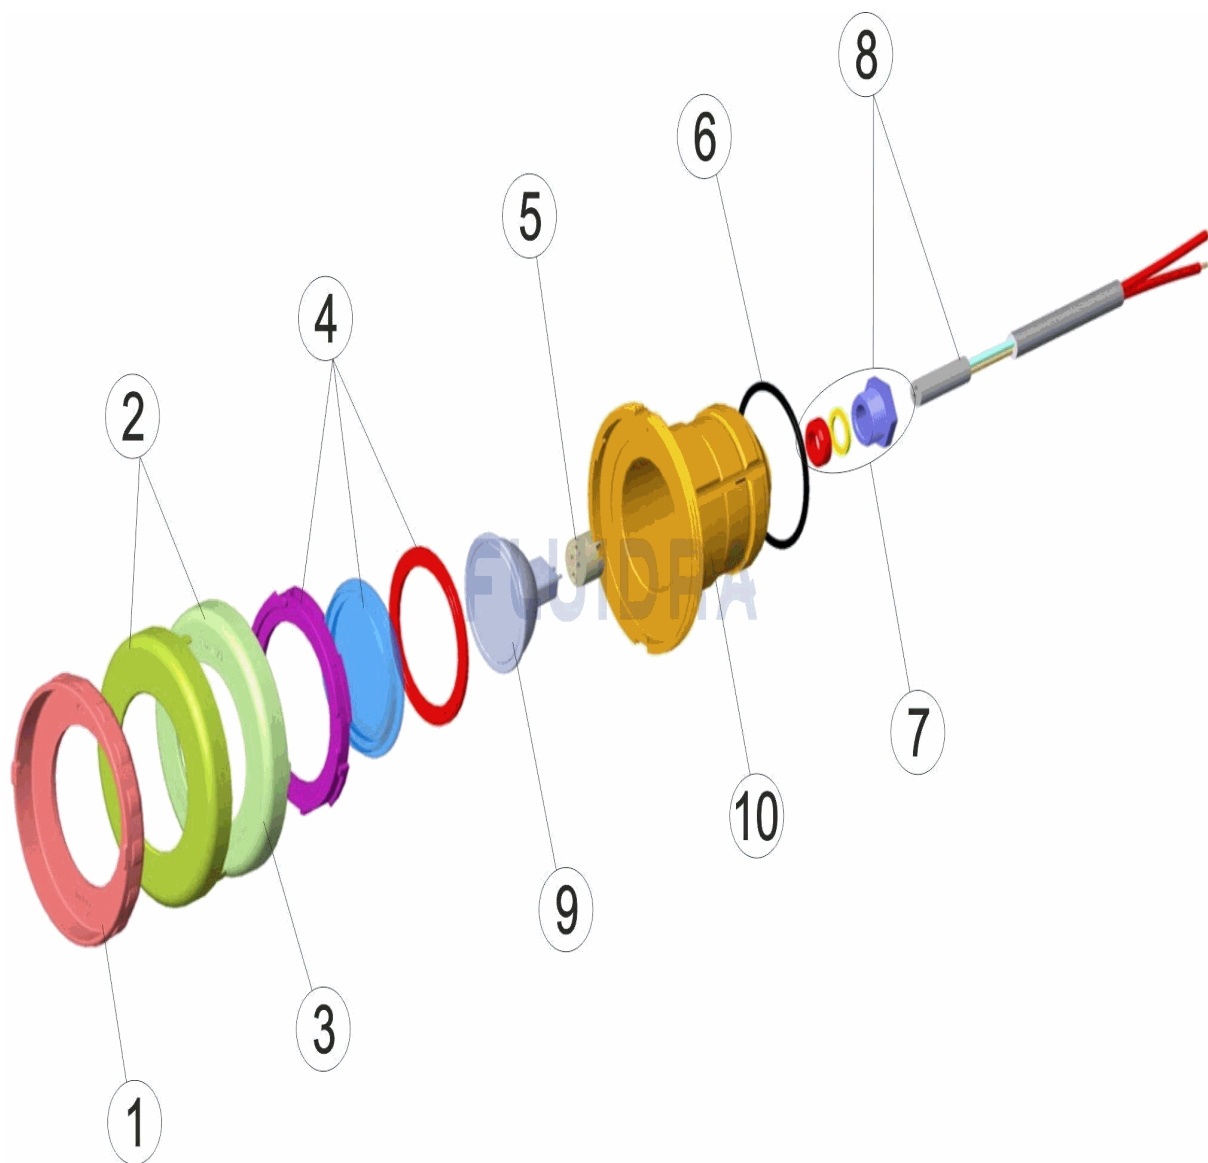

DESCRIPTION: **MINI LIGHT CASE WHITE STAINLESS STEEL EASY ANCHORING**

**ENGLISH**

POS	CODE	DESCRIPTION	QUANTITY	POS	CODE	DESCRIPTION	QUANTITY
1	4403012101	DICHRO FACEPLATE		6	4403011406	LIGHT O RING	
2	* 4403014801	S. S. LIGHT FACEPLATE MINI		7	4403010107	LIGHT PACKING GLAND	
3	* 4403011408	LIGHT FACEPLATE MINI		8	4403014103	CABLE UWL MINI 2X1,5X250	
4	4403012003	LENS KIT		9	4403010074	LAMP HALOGEN ALUMINIZED	
5	4403011407	LAMP HOLDER		10	32380R0300	LAMP BODY	

DESCRIZIONE: **PROIETTORE MINI PLACCA BIANCA/INOX ANCORAGGIO RAPIDO**

**ITALIANO**

POS	CODICE	DESCRIZIONE	QUANTITA'	POS	CODICE	DESCRIZIONE	QUANTITA'
1	4403012101	FLANGIA FARO DICROICO		6	4403011406	O-RING FARO	
2	* 4403014801	ANELLO FRONTALE FARO MINI INOX.		7	4403010107	PRESSACAVI SCHERMO	
3	* 4403011408	ANELLO FRONTALE FARO MINI		8	4403014103	CAVO 2X1,5X250 FARO MINI	
4	4403012003	LENTE COMPLETA		9	4403010074	LAMPADA ALOGENA ALLUMINATO	
5	4403011407	PORTALAMPADE		10	32380R0300	CORPO PROIETTORE	