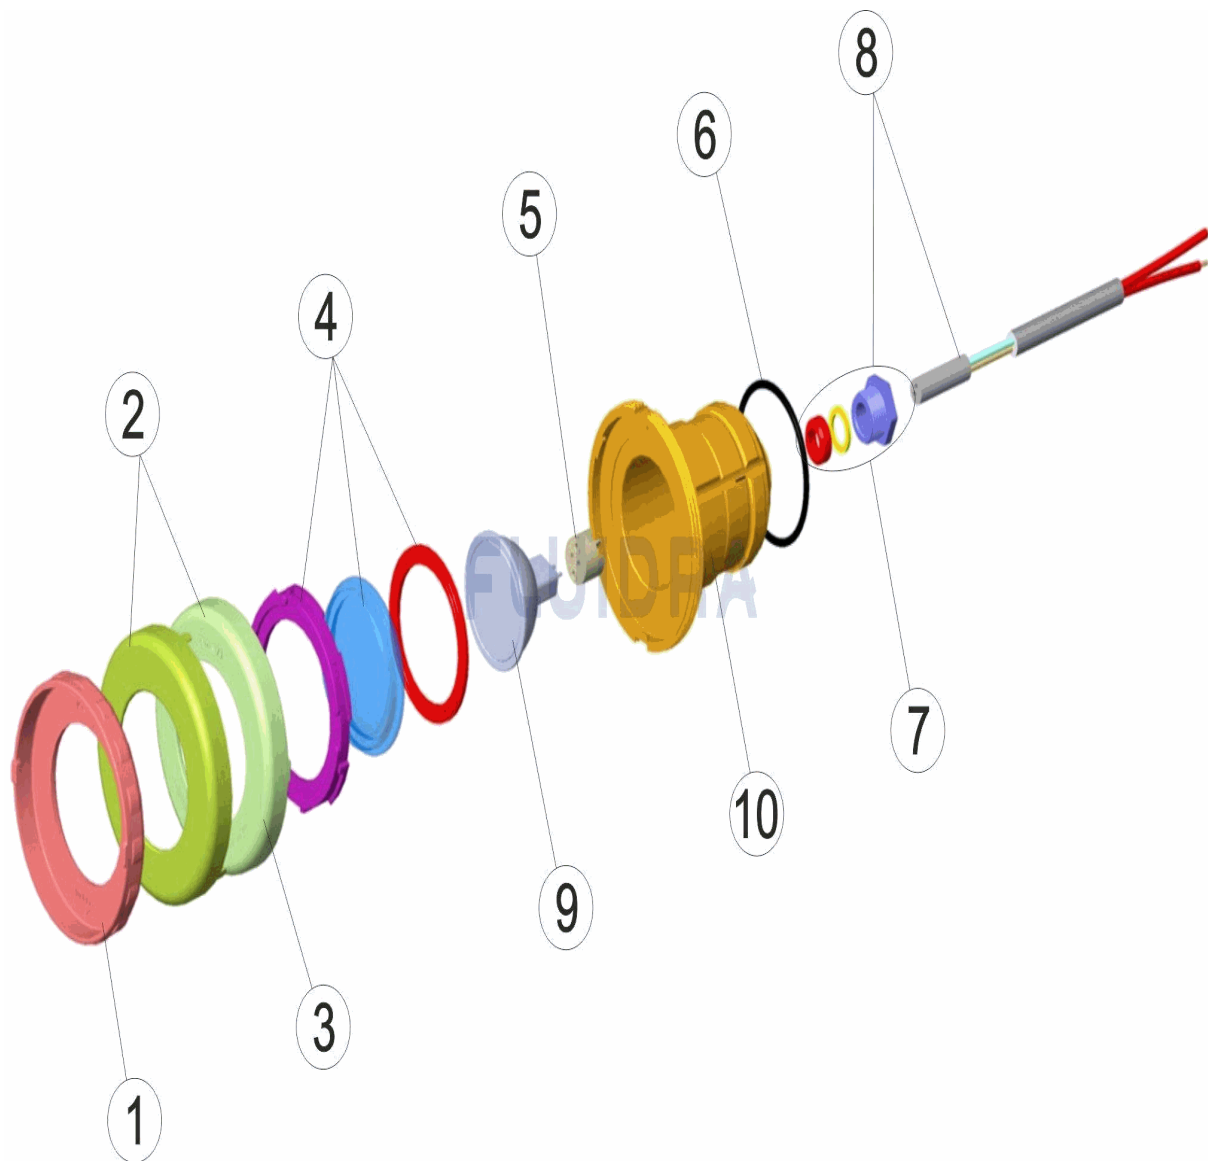

DESCRIZIONE: **PROIETTORE MINI PLACCA BIANCA/INOX ANCORAGGIO RAPIDO**

**ITALIANO**

POS	CODICE	DESCRIZIONE	QUANTITA'	POS	CODICE	DESCRIZIONE	QUANTITA'
1	4403012101	FLANGIA FARO DICROICO		6	4403011406	O-RING FARO	
2	* 4403014801	ANELLO FRONTALE FARO MINI INOX.		7	4403010107	PRESSACAVI SCHERMO	
3	* 4403011408	ANELLO FRONTALE FARO MINI		8	4403014103	CAVO 2X1,5X250 FARO MINI	
4	4403012003	LENTE COMPLETA		9	4403010074	LAMPADA ALOGENA ALLUMINATO	
5	4403011407	PORTALAMPADE		10	32380R0300	CORPO PROIETTORE	

BESCHREIBUNG: **UWS MINI BLENDE WEISS EDELSTAHL SCHNELLVERANKERUNG**

**DEUTSCH**

POS	CODE	BESCHREIBUNG	MENGE	POS	CODE	BESCHREIBUNG	MENGE
1	4403012101	BLLENDE KALTLICHT		6	4403011406	O-RING UWS	
2	* 4403014801	BLLENDE MINI-UWS EDELSTAHL		7	4403010107	QUETSCHVERSCHRAUBUNG	
3	* 4403011408	BLLENDE MINI-UWS		8	4403014103	MINI UWS-KABEL 2 X 1,5 X 250	
4	4403012003	LINSE KOMPLETT		9	4403010074	LAMPE HALOGEN ALUMINUM	
5	4403011407	LAMPENFASSUNG		10	32380R0300	GEHÄUSE MINI-UWS PG11 VERCHROMT	