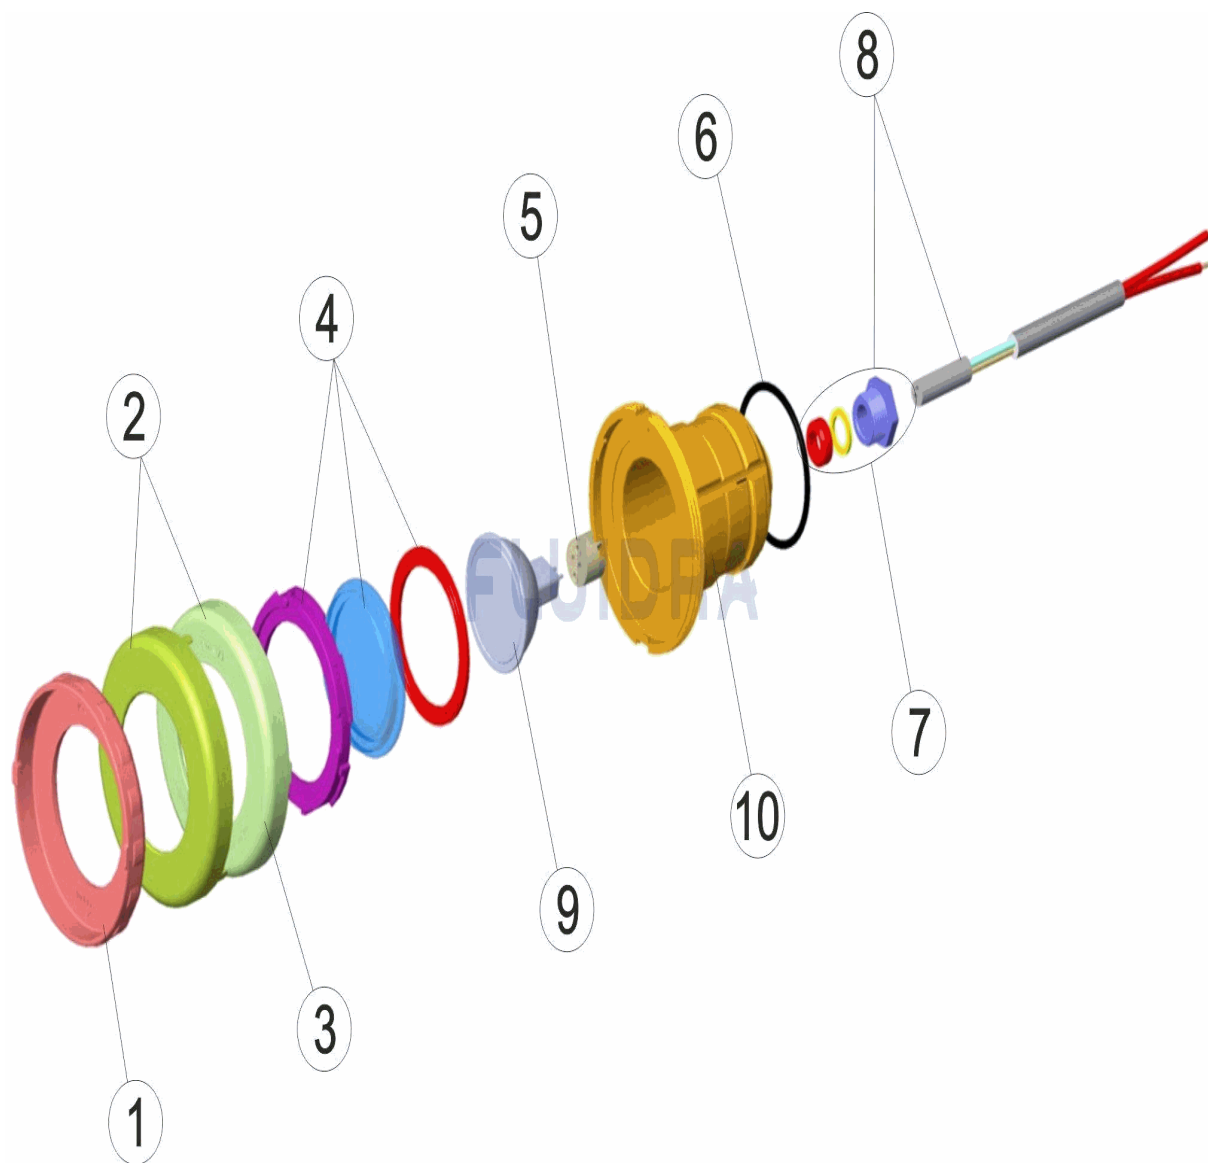

CODIGO **33684, 36641**

DESCRIPCION: **PROYECTOR MINI EMBELLECEDOR BLANCINOX ANCLAJE RAPIDO**

**ESPAÑOL**

POS	CODIGO	DESCRIPCION	CANTIDAD	POS	CODIGO	DESCRIPCION	CANTIDAD
1	4403012101	EMBELLECEDOR DICROICO		6	4403011406	JUNTA TORICA PROYECTOR	
2	* 4403014801	EMBELLECEDOR PROYECTOR MINI INOX.		7	4403010107	PRENSAESTOPAS PANTALLA	
3	* 4403011408	EMBELLECEDOR PROYECTOR MINI		8	4403014103	CABLE PROYECTOR MINI 2X1,5X250	
4	4403012003	LENTE COMPLETA		9	4403010074	LAMPARA HALOGENA ALUMINIZADA	
5	4403011407	PORTALAMPARAS		10	32380R0300	CUERPO PROYECTOR MINI PG11 CROMAD	

CODIGO **33684, 36641**DESCRIPCION: **PROYECTOR MINI EMBELLECEDOR BLANCINOX ANCLAJE RAPIDO****OBSERVACIONES**

POS	CODIGO	OBSERVACIONES
2	* 4403014801	PARA: 36641
3	* 4403011408	PARA: 33684

CODE **33684, 36641**

DESCRIPTION: **PROJECTEUR MINI ENJOLIVEUR BLANC/INOX FIXATION RAPIDE**

**FRANCAIS**

POS	CODE	DESCRIPTION	QUANTITE	POS	CODE	DESCRIPTION	QUANTITE
1	4403012101	ENJOLIVEUR ET OPTIQUE		6	4403011406	JOINT TORIQUE PROJECTEUR	
2	* 4403014801	ENJOLIVEUR DE PROJECTEUR MINI INOX.		7	4403010107	PRESSE-ETOUPE	
3	* 4403011408	ENJOLIVEUR DE PROJECTEUR MINI		8	4403014103	CABLE PROJECTEUR MINI 2X1,5X250	
4	4403012003	LENTILLE COMPLETE		9	4403010074	LAMPE HALOGENE ALUMINISE	
5	4403011407	PORTE-LAMPE		10	32380R0300	CORPS DU PROJECTEUR	

DESCRIZIONE: **PROIETTORE MINI PLACCA BIANCA/INOX ANCORAGGIO RAPIDO**

**ITALIANO**

POS	CODICE	DESCRIZIONE	QUANTITA'	POS	CODICE	DESCRIZIONE	QUANTITA'
1	4403012101	FLANGIA FARO DICROICO		6	4403011406	O-RING FARO	
2	* 4403014801	ANELLO FRONTALE FARO MINI INOX.		7	4403010107	PRESSACAVI SCHERMO	
3	* 4403011408	ANELLO FRONTALE FARO MINI		8	4403014103	CAVO 2X1,5X250 FARO MINI	
4	4403012003	LENTE COMPLETA		9	4403010074	LAMPADA ALOGENA ALLUMINATO	
5	4403011407	PORTALAMPADE		10	32380R0300	CORPO PROIETTORE	