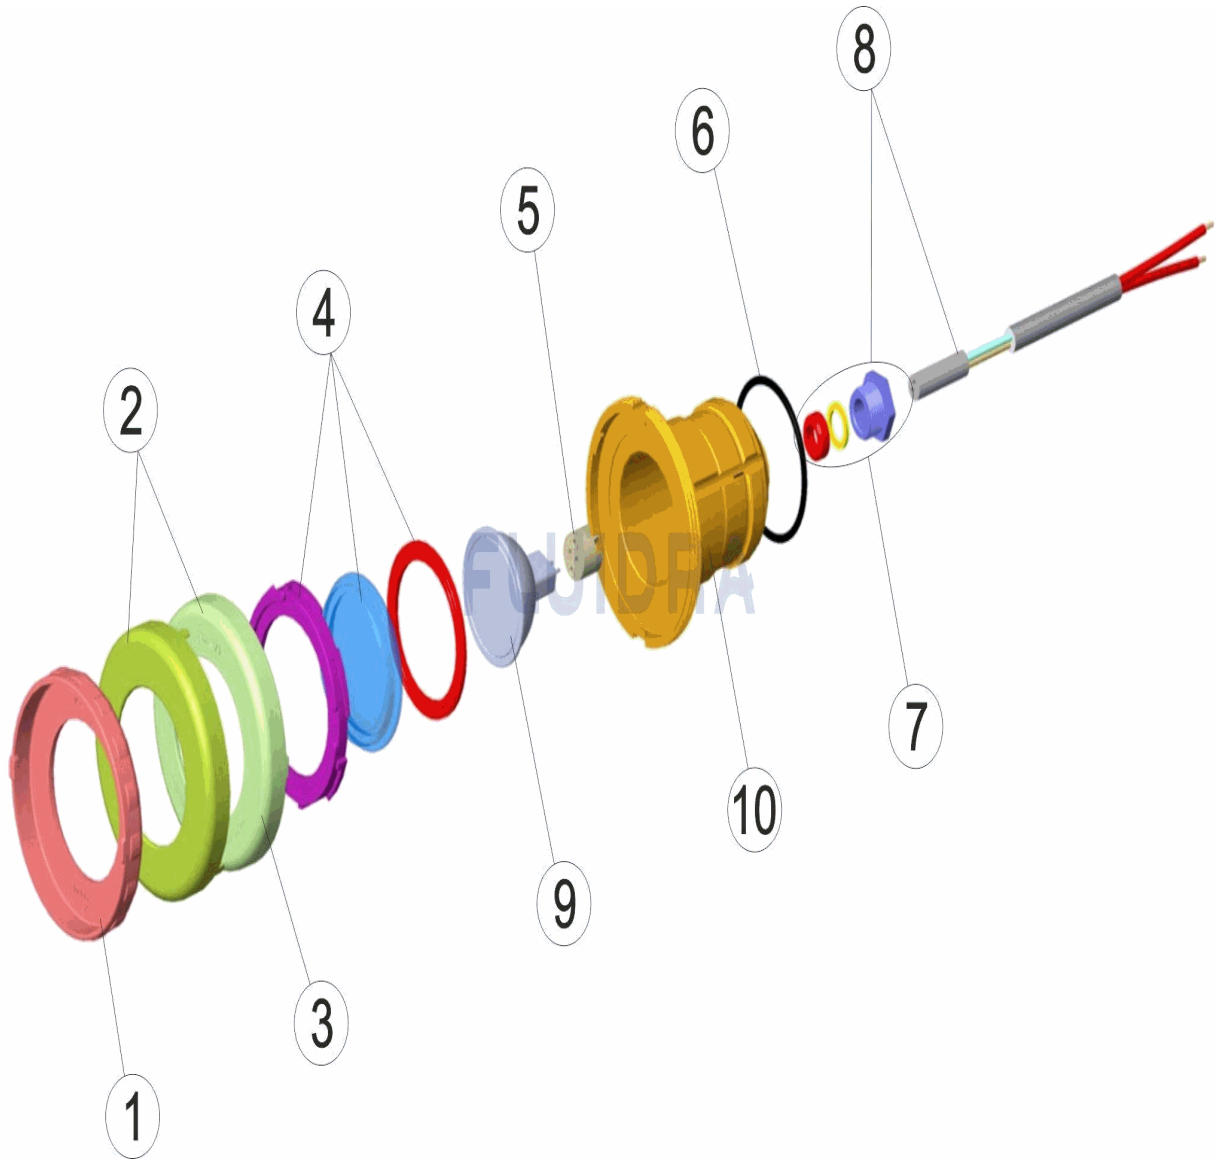

DESCRIPTION: **MINI LIGHT CASE WHITE STAINLESS STEEL EASY ANCHORING**

**ENGLISH**

POS	CODE	DESCRIPTION	QUANTITY	POS	CODE	DESCRIPTION	QUANTITY
1	4403012101	DICHRO FACEPLATE		6	4403011406	LIGHT O RING	
2	* 4403014801	S. S. LIGHT FACEPLATE MINI		7	4403010107	LIGHT PACKING GLAND	
3	* 4403011408	LIGHT FACEPLATE MINI		8	4403014103	CABLE UWL MINI 2X1,5X250	
4	4403012003	LENS KIT		9	4403010074	LAMP HALOGEN ALUMINIZED	
5	4403011407	LAMP HOLDER		10	32380R0300	LAMP BODY	