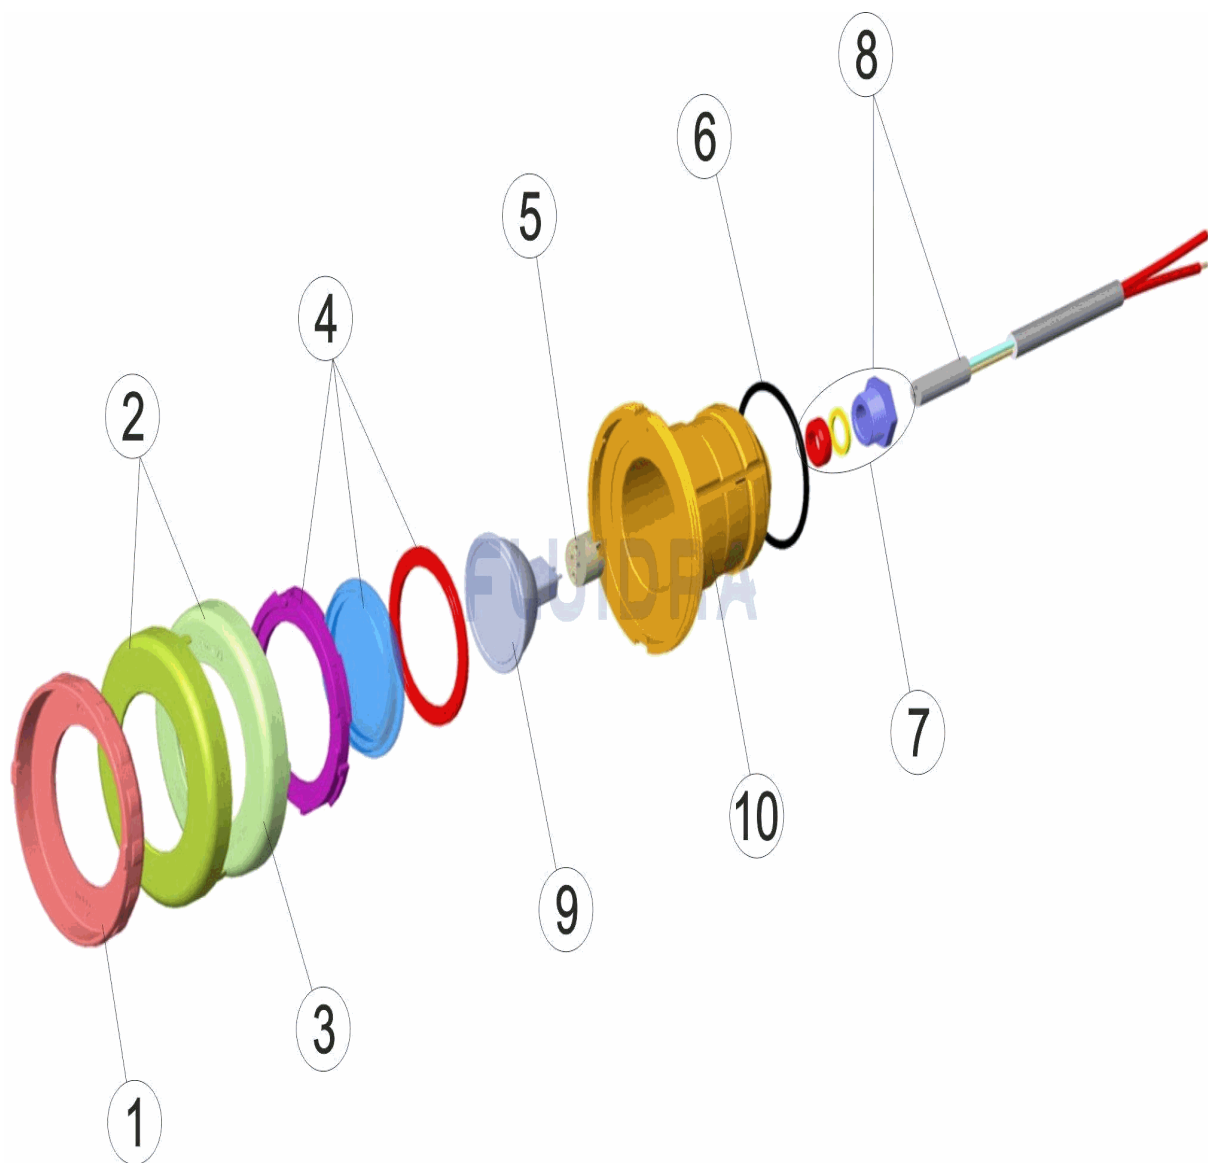

CODIGO **33684, 36641**

DESCRIPCION: **PROYECTOR MINI EMBELLECEDOR BLANCINOX ANCLAJE RAPIDO**

**ESPAÑOL**

POS	CODIGO	DESCRIPCION	CANTIDAD	POS	CODIGO	DESCRIPCION	CANTIDAD
1	4403012101	EMBELLECEDOR DICROICO		6	4403011406	JUNTA TORICA PROYECTOR	
2	* 4403014801	EMBELLECEDOR PROYECTOR MINI INOX.		7	4403010107	PRENSAESTOPAS PANTALLA	
3	* 4403011408	EMBELLECEDOR PROYECTOR MINI		8	4403014103	CABLE PROYECTOR MINI 2X1,5X250	
4	4403012003	LENTE COMPLETA		9	4403010074	LAMPARA HALOGENA ALUMINIZADA	
5	4403011407	PORTALAMPARAS		10	32380R0300	CUERPO PROYECTOR MINI PG11 CROMAD	

CODIGO **33684, 36641**DESCRIPCION: **PROYECTOR MINI EMBELLECEDOR BLANCINOX ANCLAJE RAPIDO****OBSERVACIONES**

POS	CODIGO	OBSERVACIONES
2	* 4403014801	PARA: 36641
3	* 4403011408	PARA: 33684

CODE **33684, 36641**

DESCRIPTION: **PROJECTEUR MINI ENJOLIVEUR BLANC/INOX FIXATION RAPIDE**

**FRANCAIS**

POS	CODE	DESCRIPTION	QUANTITE	POS	CODE	DESCRIPTION	QUANTITE
1	4403012101	ENJOLIVEUR ET OPTIQUE		6	4403011406	JOINT TORIQUE PROJECTEUR	
2	* 4403014801	ENJOLIVEUR DE PROJECTEUR MINI INOX.		7	4403010107	PRESSE-ETOUPE	
3	* 4403011408	ENJOLIVEUR DE PROJECTEUR MINI		8	4403014103	CABLE PROJECTEUR MINI 2X1,5X250	
4	4403012003	LENTILLE COMPLETE		9	4403010074	LAMPE HALOGENE ALUMINISE	
5	4403011407	PORTE-LAMPE		10	32380R0300	CORPS DU PROJECTEUR	

DESCRIZIONE: **PROIETTORE MINI PLACCA BIANCA/INOX ANCORAGGIO RAPIDO**

**ITALIANO**

POS	CODICE	DESCRIZIONE	QUANTITA'	POS	CODICE	DESCRIZIONE	QUANTITA'
1	4403012101	FLANGIA FARO DICROICO		6	4403011406	O-RING FARO	
2	* 4403014801	ANELLO FRONTALE FARO MINI INOX.		7	4403010107	PRESSACAVI SCHERMO	
3	* 4403011408	ANELLO FRONTALE FARO MINI		8	4403014103	CAVO 2X1,5X250 FARO MINI	
4	4403012003	LENTE COMPLETA		9	4403010074	LAMPADA ALOGENA ALLUMINATO	
5	4403011407	PORTALAMPADE		10	32380R0300	CORPO PROIETTORE	