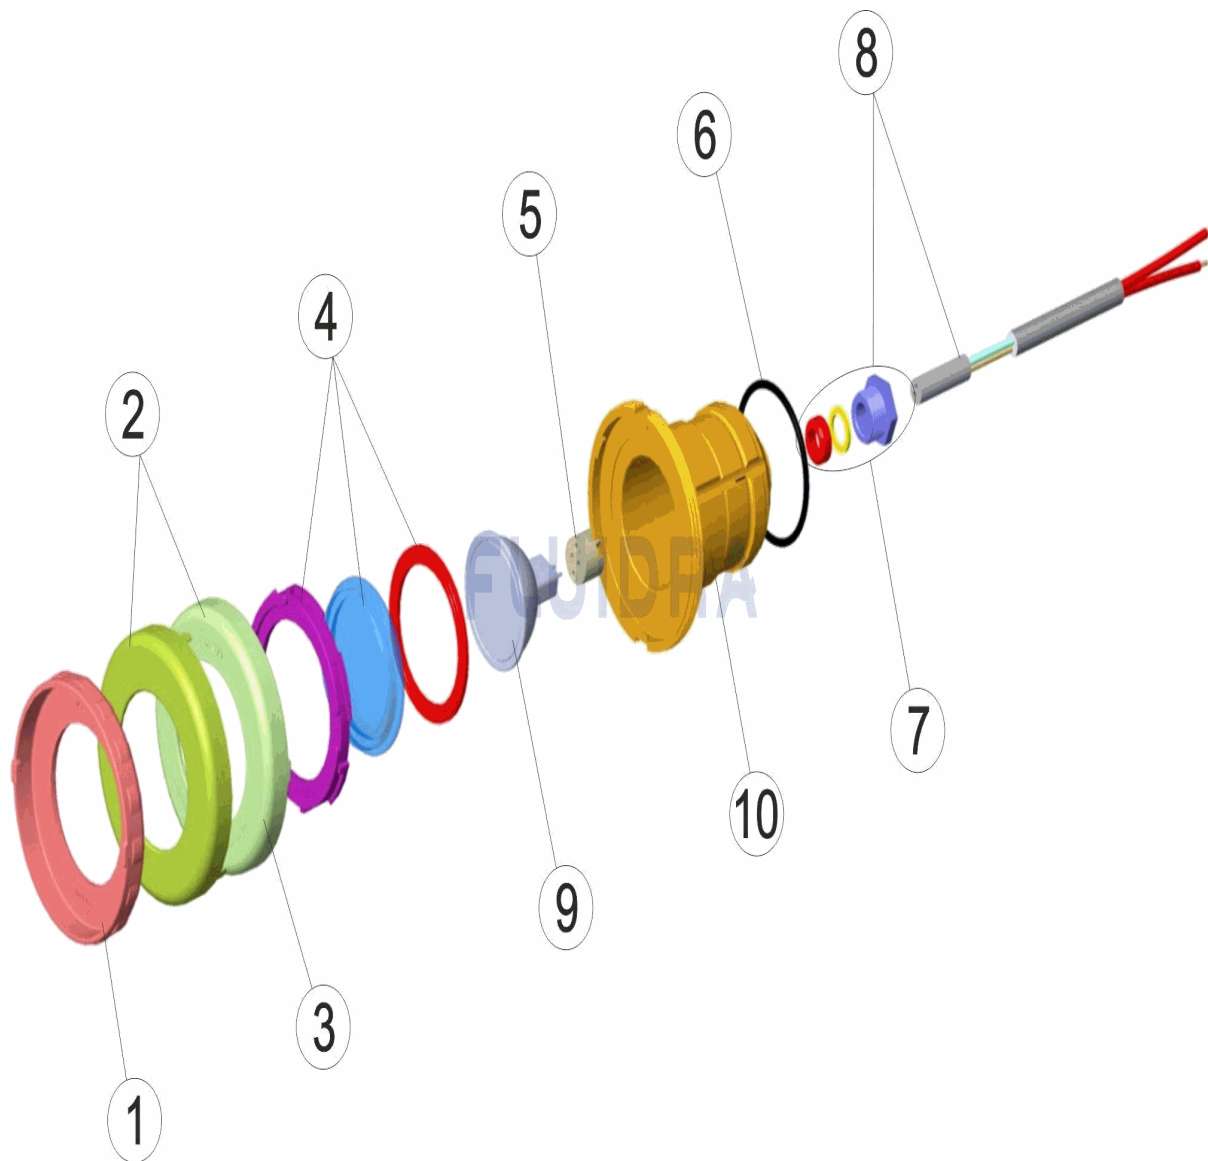

BESCHREIBUNG: **UWS MINI BLENDE WEISS EDELSTAHL SCHNELLVERANKERUNG**

**DEUTSCH**

POS	CODE	BESCHREIBUNG	MENGE	POS	CODE	BESCHREIBUNG	MENGE
1	4403012101	BLLENDE KALTLICHT		6	4403011406	O-RING UWS	
2	* 4403014801	BLLENDE MINI-UWS EDELSTAHL		7	4403010107	QUETSCHVERSCHRAUBUNG	
3	* 4403011408	BLLENDE MINI-UWS		8	4403014103	MINI UWS-KABEL 2 X 1,5 X 250	
4	4403012003	LINSE KOMPLETT		9	4403010074	LAMPE HALOGEN ALUMINUM	
5	4403011407	LAMPENFASSUNG		10	32380R0300	GEHÄUSE MINI-UWS PG11 VERCHROMT	

CODE **33684, 36641**

BESCHREIBUNG: **UWS MINI BLENDE WEISS EDELSTAHL SCHNELLVERANKERUNG**

**HINWEISE**

POS	CODE	HINWEISE
2	* 4403014801	FÜR: 36641
3	* 4403011408	FÜR: 33684

CODIGO **33684, 36641**

DESCRIÇÃO: **PROJECTOR MINI PLACA DECORATIVA BLANCINOX ANCORAGEM RÁPIDA**

**PORTUGUES**

POS	CODIGO	DESCRIÇÃO	JANTIDADE	POS	CODIGO	DESCRIÇÃO	JANTIDADE
1	4403012101	EMBELEZEDOR DICROICO		6	4403011406	JUNTA TÓRICA PROJECTOR	
2	* 4403014801	EMBELEZEDOR PROJECTOR MINI INOX.		7	4403010107	BUCIN LENTE	
3	* 4403011408	EMBELEZEDOR PROJECTOR MINI		8	4403014103	CABO PROJECTOR MINI 2X1,5X250	
4	4403012003	LENTE COMPLETA		9	4403010074	LÂMPADA HALÓGENA ALUMINIZADA	
5	4403011407	PORTA-LÂMPADA		10	32380R0300	CORPO PROJECTOR	