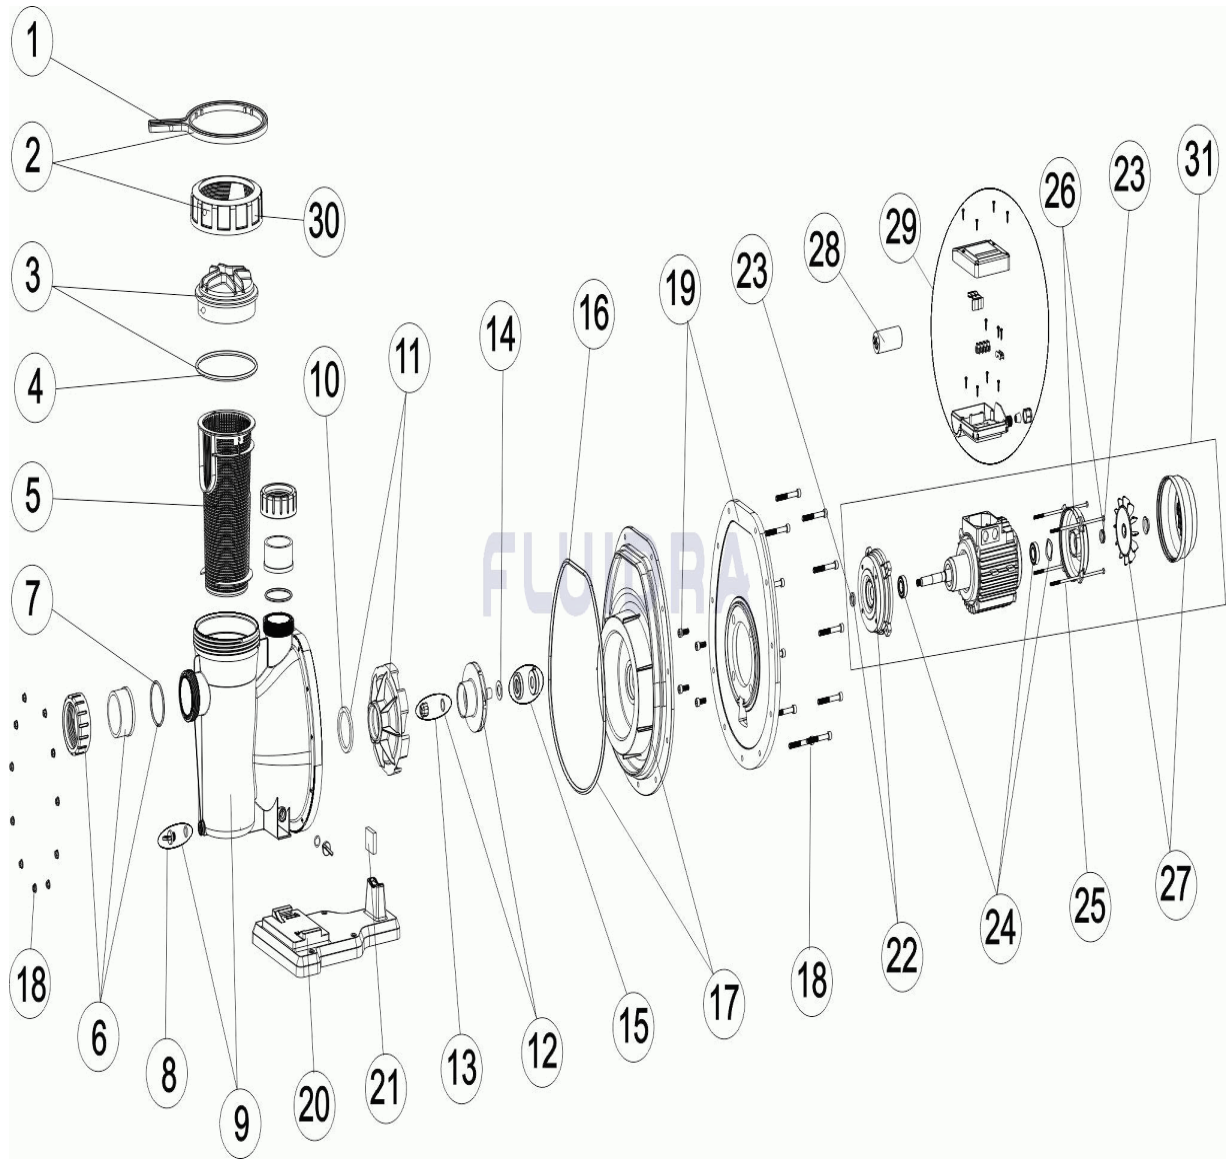

CODE **45855, 45856, 45857, 45858, 45859, 45860**

BESCHREIBUNG: **PUMPE TRENT**

DEUTSCH

POS	CODE	BESCHREIBUNG	MENGE	POS	CODE	BESCHREIBUNG	MENGE
1	4404130103	SCHLÜSSEL MUTTER FILTER		12	* 4405011906	LAUFRAD 3 CV II	
2	4404130104	SET MUTTER UND SCHLÜSSEL FILTER		12	* 4405011907	LAUFRAD 3 CV III	
3	4405010903	VORFILTERABDECKUNG UND DICHTUNG		13	4405010134	STOPFEN LAUFRAD M8 LINKS	
4	4405010178	O-RING D. 151,7 X 6,99		14	4405011908	DISTANZSCHEIBE	
5	4405010905	VORFILTERKORB		15	4405011909	GLEITRINGDICHTUNG	
6	4405010909	ANSCHLUSSZUBEHÖR D. 63 (1,5 - 2 - 3 - 3,		16	4405011910	O-RING 230 X 8	
7	4405010907	O-RING D. 63 X 4		17	4405011911	GLEITRINGDICHTUNG SCHLIESSVORRICH	
8	4405010910	ABLASSTOPFEN 1/4" FLÜGELMUTTER "		18	4405011912	SCHRAUBENSATZ PUMPENGEHÄUSE	
9	4405011901	PUMPENGEHÄUSE		19	4405011913	MOTORFLANSCH	
10	4405010605	O-RING		20	4405010911	PUMPENFUSS	
11	4405010917	WASSERVERTEILER (3 HP)		21	4405010409	SCHWINGUNGSDÄMPFER (16 X 45 X 13)	
12	* 4405011902	LAUFRAD 1,5 CV II		22	* 4405010139	MOTORDECKEL VORNE 1,5 - 3 HP III	
12	* 4405011903	LAUFRAD 1,5 CV III		22	* 4405010167	MOTORDECKEL VORNE 2,5 - 3 HP II	

* SIEHE ANMERKUNGSBLATT