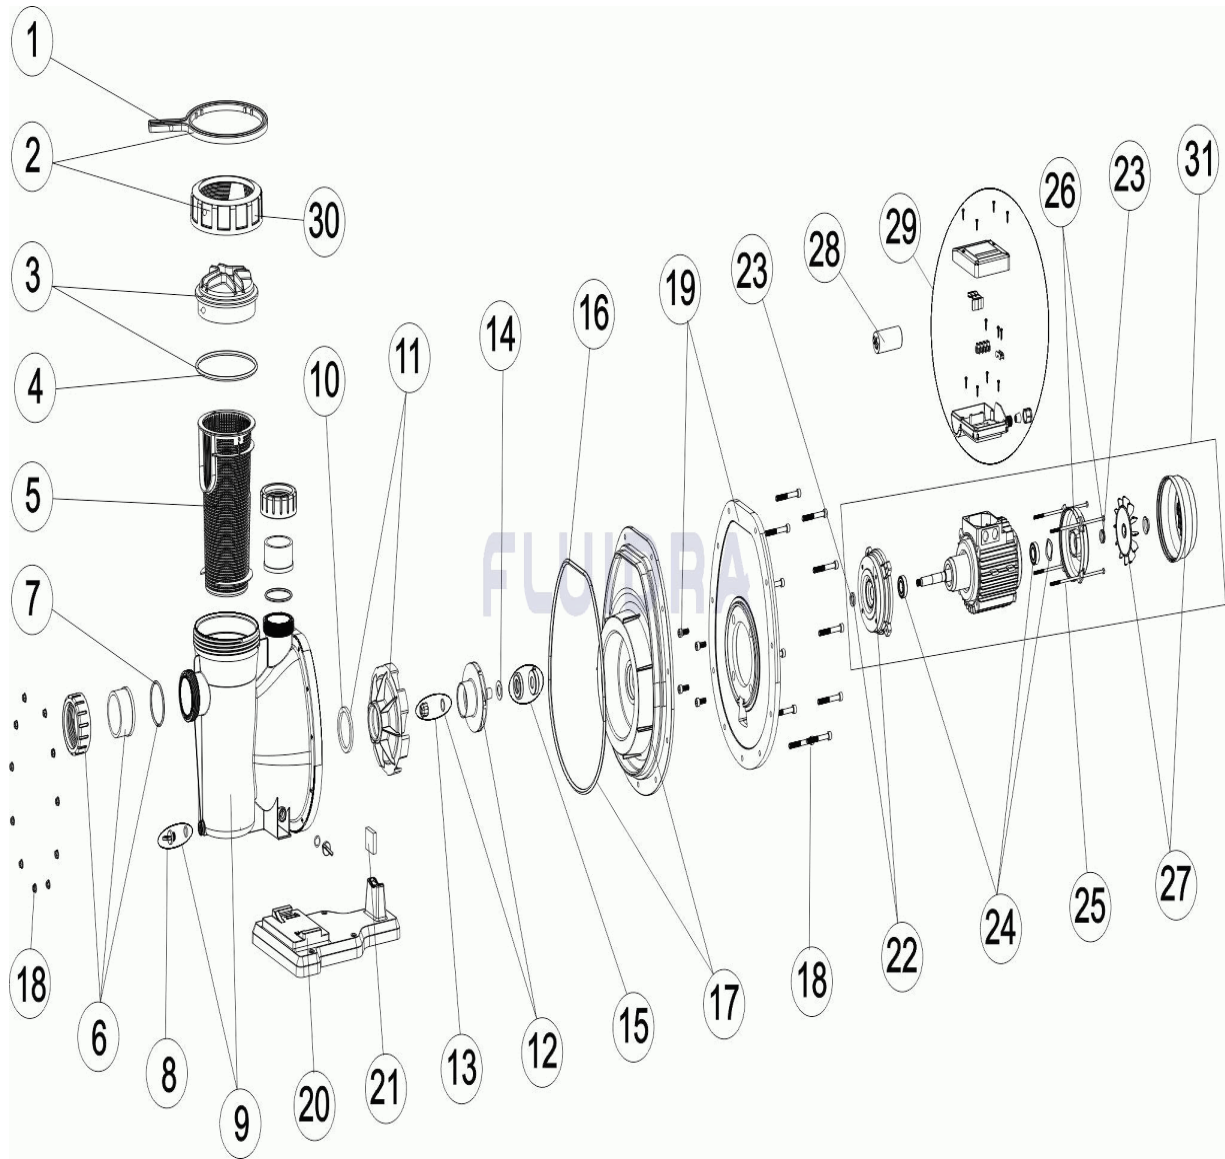

CODE 45855, 45856, 45857, 45858, 45859, 45860

DESCRIPTION: POMPE TRENT

FRANCAIS

POS	CODE	DESCRIPTION	QUANTITE	POS	CODE	DESCRIPTION	QUANTITE
1	4404130103	CLE ECROU DE FILTRE		12	* 4405011906	TURBINE 3 HP II	
2	4404130104	ENSEMBLE ECROU ET CLE FILTRE		12	* 4405011907	TURBINE 3 HP III	
3	4405010903	COUVERCLE PREFILTRE AVEC JOINT		13	4405010134	BOUCHON BOUT AXE M8 IZQ.	
4	4405010178	JOINT TORIQUE D 151,7X6,99		14	4405011908	JOINT RAMASSE GOUTTE	
5	4405010905	PANIER PRÉFILTRE		15	4405011909	GARNITURE MÉCANIQUE	
6	4405010909	RACCORDS UNION ASPIRATION D 63 (1,5-:		16	4405011910	JOINT TORIQUE 230X8	
7	4405010907	JOINT TORIQUE D 63X4		17	4405011911	BRIDA GARNITURE MÉCANIQUE	
8	4405010910	BOUCHON DE PURGUE 1/4"		18	4405011912	VIS DE CORPS DE POMPE + SUPPORT COI	
9	4405011901	CORPS POMPE		19	4405011913	FLASQUE ACCOUP. MOTEUR	
10	4405010605	JOINT TORIQUE		20	4405010911	SOCLE POMPE	
11	4405010917	DIFFUSEUR (3 HP)		21	4405010409	SILENT-BLOCK (16X45X13)	
12	* 4405011902	TURBINE 1,5 HP II		22	* 4405010139	COUVERCLE AXE MOTEUR 1,5 - 3 HP III	
12	* 4405011903	TURBINE 1,5 HP III		22	* 4405010167	COUVERCLE AXE MOTEUR 2,5 - 3 HP II	

* VOIR FICHE D'OBSERVATIONS