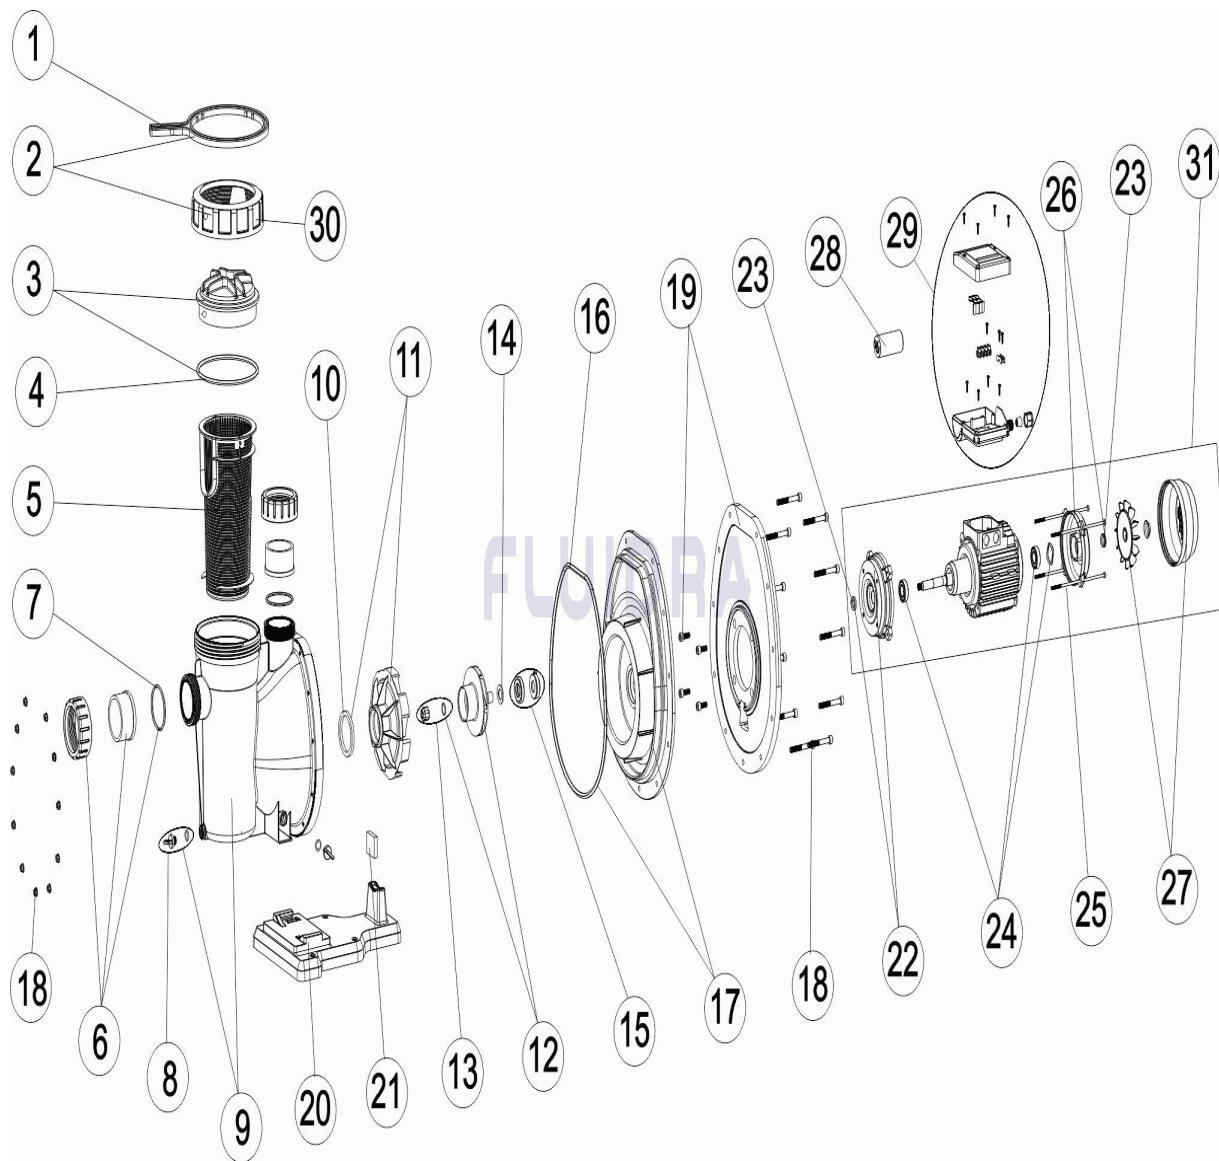

CODIGO 45855, 45856, 45857, 45858, 45859, 45860

DESCRIÇÃO: BOMBA TRENT

PORTUGUES

POS	CODIGO	DESCRIÇÃO	JANTIDADE	POS	CODIGO	DESCRIÇÃO	JANTIDADE
1	4404130103	CHAVE PORCA FILTRO		12	* 4405011906	RODÍZIO 3 HP II	
2	4404130104	CONJ. PORCA E CHAVE FILTRO		12	* 4405011907	RODÍZIO 3 HP III	
3	4405010903	TAMPA PRÉ-FILTRO COM JUNTA		13	4405010134	TAMPO RODIZIO M8 ESQ.	
4	4405010178	JUNTA TÓRICA D 151,7X6,99		14	4405011908	ANILHA DEFLECTORA	
5	4405010905	CESTO PRÉ-FILTRO		15	4405011909	JUNTA MECÂNICA	
6	4405010909	ACCESSÓRIOS DE UNIÃO ASPIRAÇÃO D 6		16	4405011910	JUNTA TÓRICA 230X8	
7	4405010907	JUNTA TÓRICA D 63X4		17	4405011911	BRIDA SELO MECANICO	
8	4405010910	TAMPÃO PURGA 1/4"		18	4405011912	PARAFUSOS CORPO BOMBA	
9	4405011901	CORPO BOMBA		19	4405011913	MANILHA MOTOR	
10	4405010605	JUNTA TÓRICA		20	4405010911	PÉ BOMBA	
11	4405010917	DIFUSOR (3 HP)		21	4405010409	SILENT-BLOCK (16X45X13)	
12	* 4405011902	RODÍZIO 1,5 HP II		22	* 4405010139	TAMPA DIANTEIRA MOTOR 1,5 - 3 HP III	
12	* 4405011903	RODÍZIO 1,5 HP III		22	* 4405010167	TAMPA DIANTEIRA MOTOR 2,5 3 HP II	

* VEJA A FICHA DE OBSERVAÇÕES