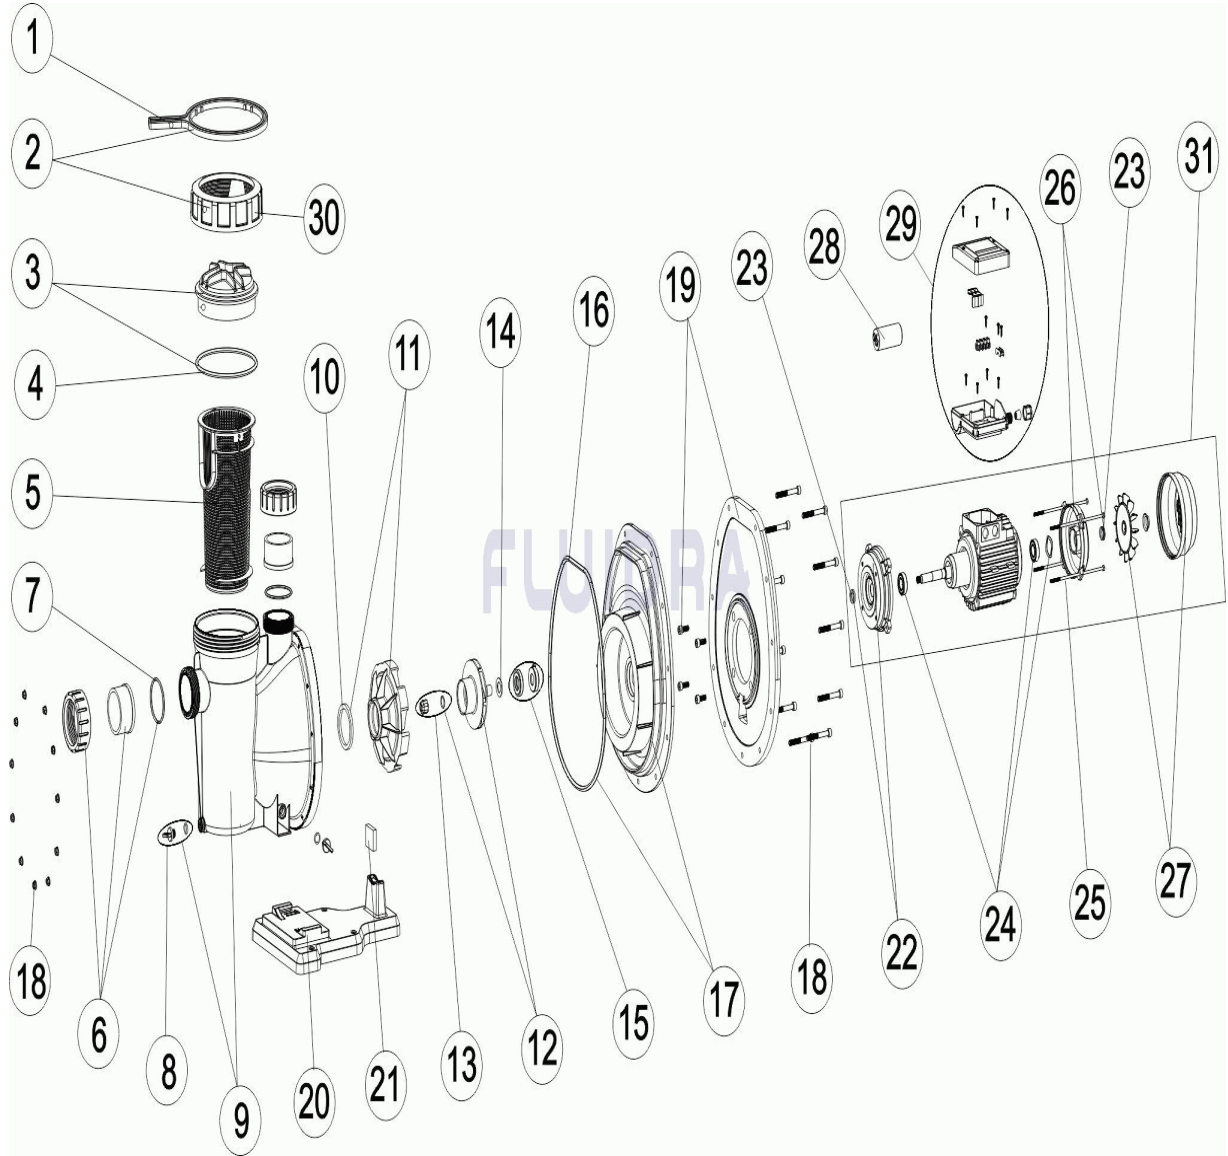

CODIGO 45855, 45856, 45857, 45858, 45859, 45860

DESCRIPCION: BOMBA TRENT

ESPAÑOL

POS	CODIGO	DESCRIPCION	CANTIDAD	POS	CODIGO	DESCRIPCION	CANTIDAD
1	4404130103	LLAVE TUERCA FILTRO		12	* 4405011906	RODETE 3 CV II	
2	4404130104	CJTO.TUERCA Y LLAVE FILTRO		12	* 4405011907	RODETE 3 CV III	
3	4405010903	TAPA PREFILTRO CON JUNTA		13	4405010134	TAPÓN RODETE M8 IZQUIERDA	
4	4405010178	JUNTA TORICA D. 151,7X6,99		14	4405011908	ARANDELA DISTANCIADORA	
5	4405010905	CESTO PREFILTRO		15	4405011909	JUNTA MECANICA	
6	4405010909	ACCESORIOS ENLACE D 63 (1,5-2-3-3,5 HF		16	4405011910	JUNTA TORICA 230X8	
7	4405010907	JUNTA TORICA D 63X4		17	4405011911	BRIDA CIERRE MECANICO	
8	4405010910	TAPONES PURGA 1/4" PALOMILLA "		18	4405011912	TORNILLERIA CUERPO BOMBA	
9	4405011901	CUERPO BOMBA		19	4405011913	BRIDA MOTOR	
10	4405010605	JUNTA TORICA		20	4405010911	PIE BOMBA	
11	4405010917	DIFUSOR (3 HP)		21	4405010409	SILENT-BLOCK (16X45X13)	
12	* 4405011902	RODETE 1,5 CV II		22	* 4405010139	TAPA DELANTERA MOTOR 1,5 - 3 HP III	
12	* 4405011903	RODETE 1,5 CV III		22	* 4405010167	TAPA DELANTERA MOTOR 2,5 - 3 HP II	