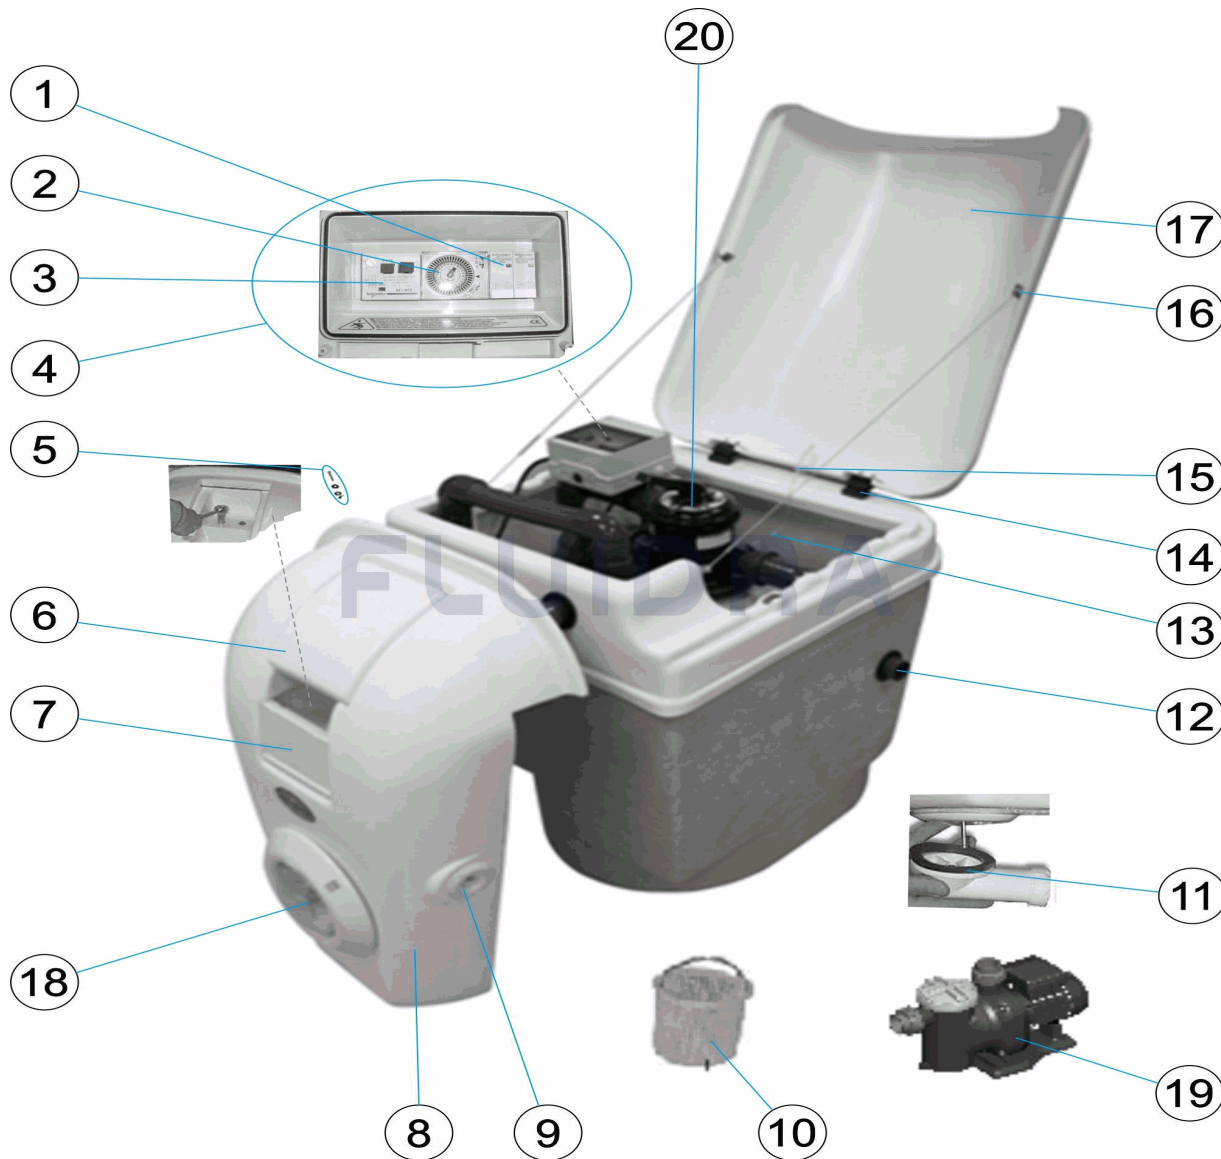

CODIGO 22439, 22440, 27413

DESCRIÇÃO: MINI-COMBO COM PROJECTOR

PORTUGUES

POS	CODIGO	DESCRIÇÃO	JANTIDADE	POS	CODIGO	DESCRIÇÃO	JANTIDADE
1	4403030104	CONTACTOR 25 A		10	* 4402010504	CESTO SKIMMER 17,5 LTS	
2	* 4404250004	PROGRAMADOR (22439)		11	4404250310	TUDO DE DESCARGA CAIXA	
2	* 4404250312	PROGRAMADOR		12	4404250107	PASSA-TUBO D.50	
3	4404250311	RELÉ TÉRMICO 4-6, 5A		13	* 4404250313	TRANSFORMADOR	
4	* 4404250314	CAIXA ELÉCTRICA		14	4404250106	KIT DE 2 DOBRADIÇAS	
5	4404250305	FIXAÇÃO MINI-COMBO BASIC		15	4402050056	PURSÁTIL COMPLETO	
6	* 4404250307	TAMPA SUPERIOR SKIMMER		16	4404250306	CJTO. FECHADURA	
6	* 4404250002	TAMPA SUPERIOR SKIMMER (27413)		17	* 4404250303	TAMPA SUPERIOR TRASERA	
7	* 4402010501	COMPORTA SKIMMER CLIP		17	* 4404250008	TAMPA SUPERIOR TRASERA (27413)	
7	* 4404250003	COMPORTA SKIMMER CLIP (27413)		18	* 00361	PROJECTOR PLANO PISCINA PRÉ-FABRIC/	
8	* 4404250006	PEÇA SOBRESSELENTE COMBO BÁSICO I		18	* 18042	FOCO	
8	* 4404250315	PEÇA SOBRESSELENTE COMBO BÁSICO I		19	25463	BOMBA SENA	
8	* 4404250007	PEÇA SOBRESSELENTE COMBO BÁSICO I		20	* 22440R1400	CONJUNTO DE FILTRO	

* VEJA A FICHA DE OBSERVAÇÕES