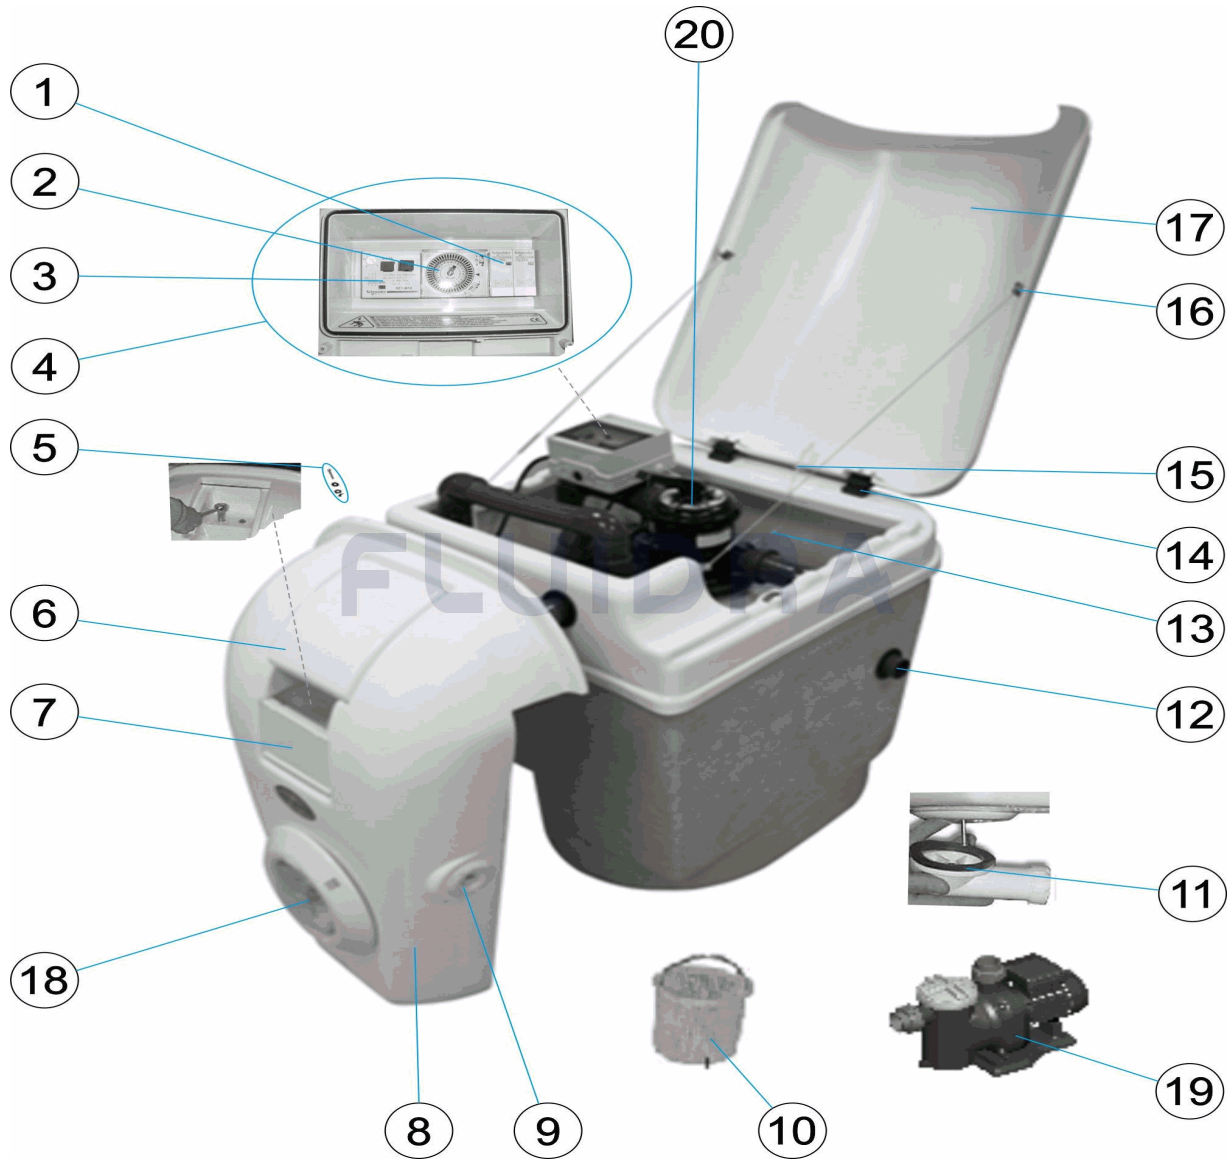

CODICE **22439, 22440, 27413**

DESCRIZIONE: **MINI-COMBO CON PROIETTORE**

OSSERVAZIONI

POS	CODICE	OSSERVAZIONI
2	* 4404250004	PER: 22439
2	* 4404250312	PER: 22440, 27413
4	* 4404250314	PER: 22440, 27413
6	* 4404250307	PER: 22439, 22440
6	* 4404250002	PER: 27413
7	* 4402010501	PER: 22439, 22440
7	* 4404250003	PER: 27413
8	* 4404250006	PER: 22439
8	* 4404250315	PER: 22440
8	* 4404250007	PER: 27413
10	* 4404250032	PER: 22439, 22440
10	* 4402010504	PER: 27413
13	* 4404250313	PER: 22440, 27413
17	* 4404250303	PER: 22439, 22440
17	* 4404250008	PER: 27413
18	* 00361	PER: 22440
18	* 18042	PER: 27413
20	* 22440R1400	PER: 22439, 22440
21	* 18218	PER: 27413

CODE **22439, 22440, 27413**

BESCHREIBUNG: **MINI-KOMBO MIT UWS**

DEUTSCH

POS	CODE	BESCHREIBUNG	MENGE	POS	CODE	BESCHREIBUNG	MENGE
1	4403030104	SCHÜTZ 25 A		10	* 4402010504	SKIMMERKORB 17,5 L	
2	* 4404250004	PROGRAMMIERER (22439)		11	4404250310	ABLAUF GEHÄUSE	
2	* 4404250312	PROGRAMMIERER		12	4404250107	ROHRDURCHFÜHRUNG D. 50	
3	4404250311	WÄRMERELAIS 4 - 6,5 A		13	* 4404250313	TRAFO	
4	* 4404250314	ELEKTRONIKSCHRANK		14	4404250106	KIT 2 SCHARNIERE	
5	4404250305	FIXIERUNG MINI-KOMBO BASIC		15	4402050056	DRUCKTASTER KOMPLETT	
6	* 4404250307	ABDECKUNG OBEN SKIMMER		16	4404250306	SET SCHLISSVORRICHTUNG	
6	* 4404250002	ABDECKUNG OBEN SKIMMER (27413)		17	* 4404250303	ABDECKUNG OBEN HINTEN	
7	* 4402010501	SKIMMERKLAPPE MIT CLIP		17	* 4404250008	ABDECKUNG OBEN HINTEN (27413)	
7	* 4404250003	SKIMMERKLAPPE MIT CLIP (27413)		18	* 00361	UWS FLACH FERTIGBECKEN	
8	* 4404250006	ERSATZTEIL BASISKOMBO FRONTSEITE (;		18	* 18042	LAMPE 100 W 12V KOMBO	
8	* 4404250315	ERSATZTEIL BASISKOMBO FRONTSEITE L		19	25463	PUMPE SENA	
8	* 4404250007	ERSATZTEIL BASISKOMBO FRONTSEITE (;		20	* 22440R1400	SET FILTER	