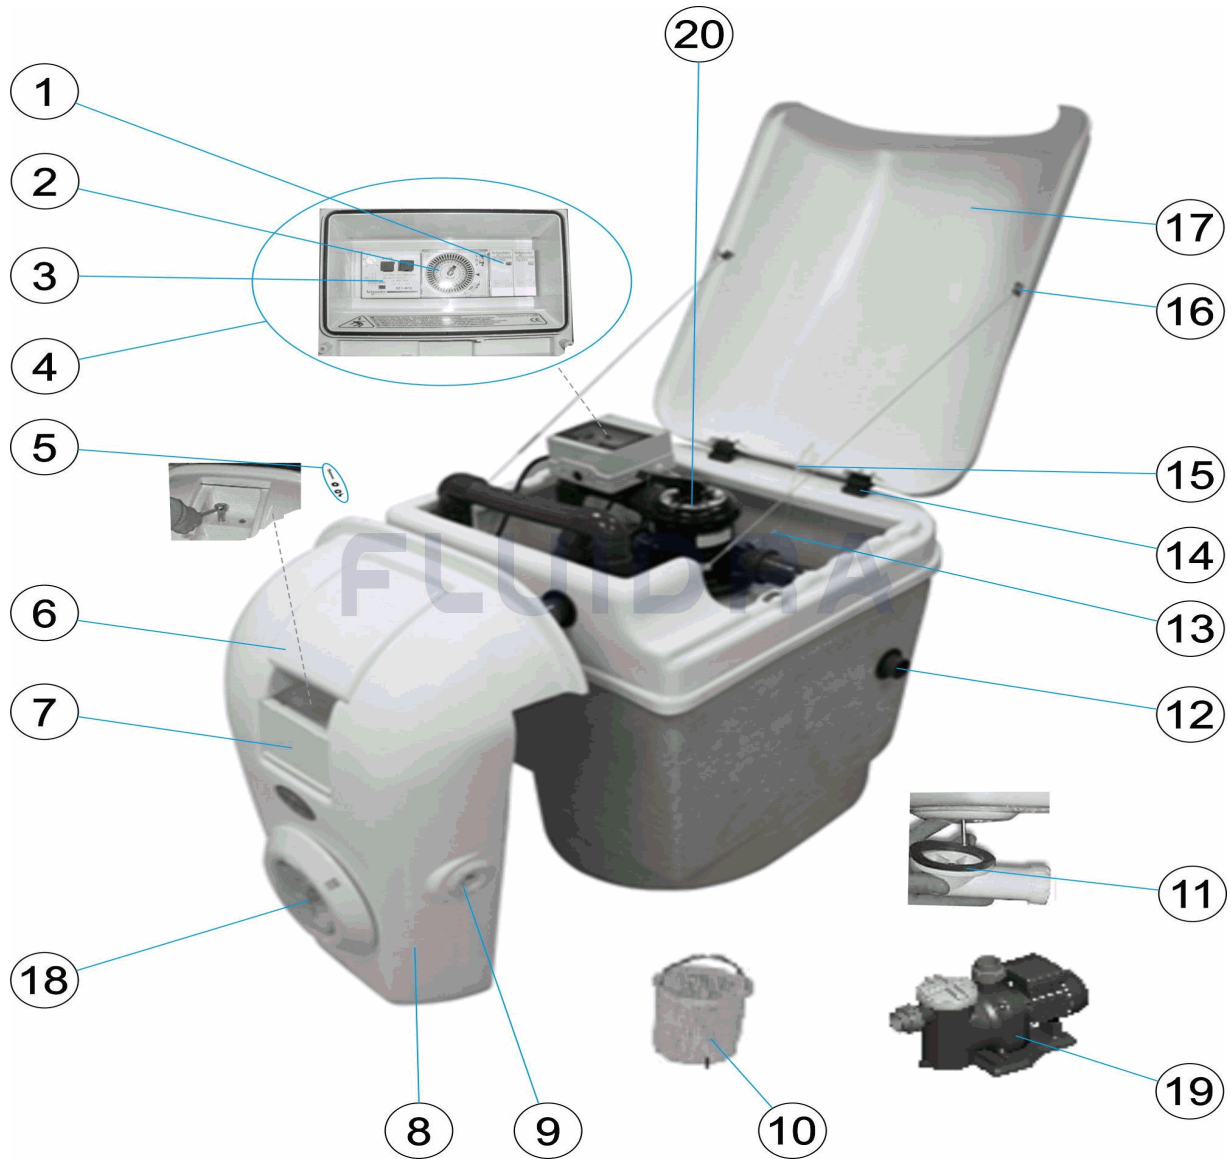

CODE 22439, 22440, 27413

DESCRIPTION: MINI-COMBO AVEC PROJECTEUR

FRANCAIS

POS	CODE	DESCRIPTION	QUANTITE	POS	CODE	DESCRIPTION	QUANTITE
1	4403030104	CONTACTEUR 25 A		10	* 4402010504	PANIER SKIMMER 17,5 LTS	
2	* 4404250004	PROGRAMMATEUR (22439)		11	4404250310	SORTIE D'EAU DU CAISSON	
2	* 4404250312	PROGRAMMATEUR		12	4404250107	CONDUIT CONNECTOR D.50	
3	4404250311	RELAIS THERMIQUE 4-6,5A		13	* 4404250313	TRANSFORMATEUR	
4	* 4404250314	BOÎTIER ÉLECTRIQUE		14	4404250106	KIT DE 2 CHARNIÈRES	
5	4404250305	FIXATION MINI-COMBO BASIC		15	4402050056	BOUTON POUSSOIR	
6	* 4404250307	COUVERCLE SUPÉRIEUR SKIMMER		16	4404250306	ENSEMBLE SERRURE	
6	* 4404250002	COUVERCLE SUPÉRIEUR SKIMMER (27413)		17	* 4404250303	COUVERCLE SUPÉRIEUR ARRIÈRE	
7	* 4402010501	VOLET DE SKIMMER		17	* 4404250008	COUVERCLE SUPÉRIEUR ARRIÈRE (27413)	
7	* 4404250003	VOLET DE SKIMMER (27413)		18	* 00361	PROJECTEUR PLAT PISCINE PRÉFABRIQUÉ	
8	* 4404250006	PIÈCE DE RECH. COMBO BASE FRONTAL		18	* 18042	PROJECTEUR	
8	* 4404250315	PIÈCE DE RECH. COMBO BASE FRONTAL		19	25463	POMPE SENA	
8	* 4404250007	PIÈCE DE RECH. COMBO BASE FRONTAL		20	* 22440R1400	RÉGLER LE FILTRE	

* VOIR FICHE D'OBSERVATIONS