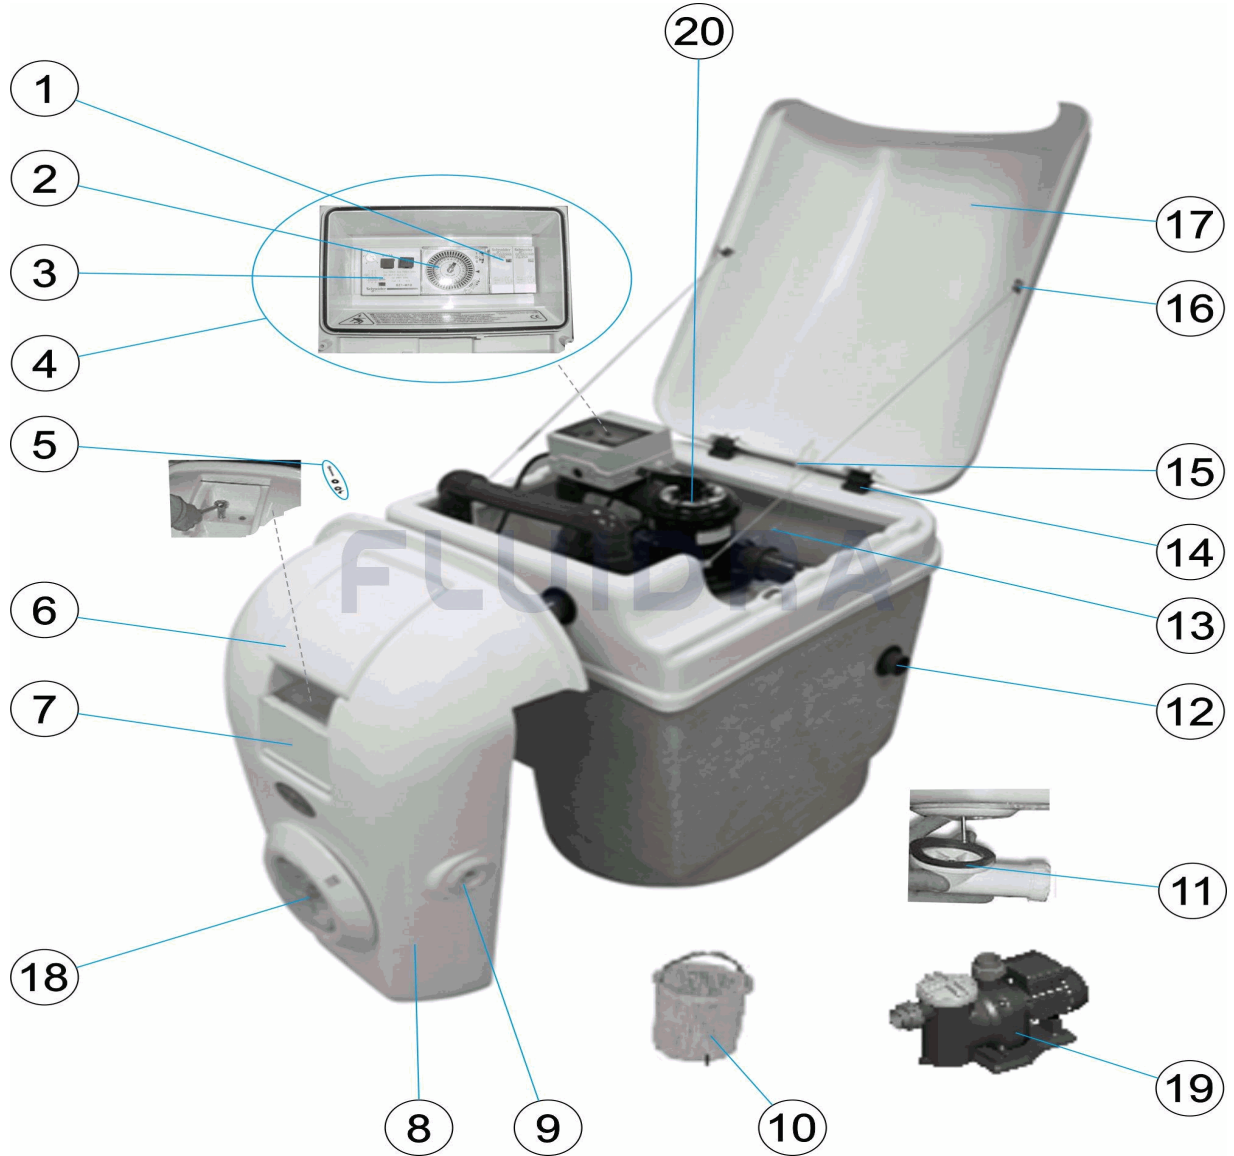

CODIGO **22439, 22440, 27413**

DESCRIPCION: **MINI-COMBO CON PROYECTOR**

ESPAÑOL

POS	CODIGO	DESCRIPCION	CANTIDAD	POS	CODIGO	DESCRIPCION	CANTIDAD
1	4403030104	CONTACTOR 25 A		10	* 4402010504	CESTO SKIMMER 17,5 LTS.	
2	* 4404250004	PROGRAMADOR (22439)		11	4404250310	DESAGÜE CASETA	
2	* 4404250312	PROGAMADOR		12	4404250107	PASATUBO D.50	
3	4404250311	RELE TERMICO 4-6,5A		13	* 4404250313	TRANSFORMADOR	
4	* 4404250314	CAJA ELECTRICA		14	4404250106	KIT DE 2 BISAGRAS	
5	4404250305	FIJACION MINI-COMBO BASIC		15	4402050056	PULSADOR COMPLETO	
6	* 4404250307	TAPA SUPERIOR SKIMMER		16	4404250306	CJTO. CERRADURA	
6	* 4404250002	TAPA SUPERIOR SKIMMER (27413)		17	* 4404250303	TAPA SUPERIOR TRASERA	
7	* 4402010501	COMPUERTA SKIMMER CON CLIP		17	* 4404250008	TAPA SUPERIOR TRASERA (27413)	
7	* 4404250003	COMPUERTA SKIMMER CON CLIP (27413)		18	* 00361	PROYECTOR PLANO PISCINA PREFABRICA	
8	* 4404250006	RECAMBIO COMBO BASICO FRONTAL(224		18	* 18042	FOCO 100W 12V COMBO	
8	* 4404250315	RECAMBIO COMBO BASICO FRONTAL MA		19	25463	BOMBA SENA	
8	* 4404250007	RECAMBIO COMBO BASICO FRONTAL(274		20	* 22440R1400	CJTO. FILTRO	