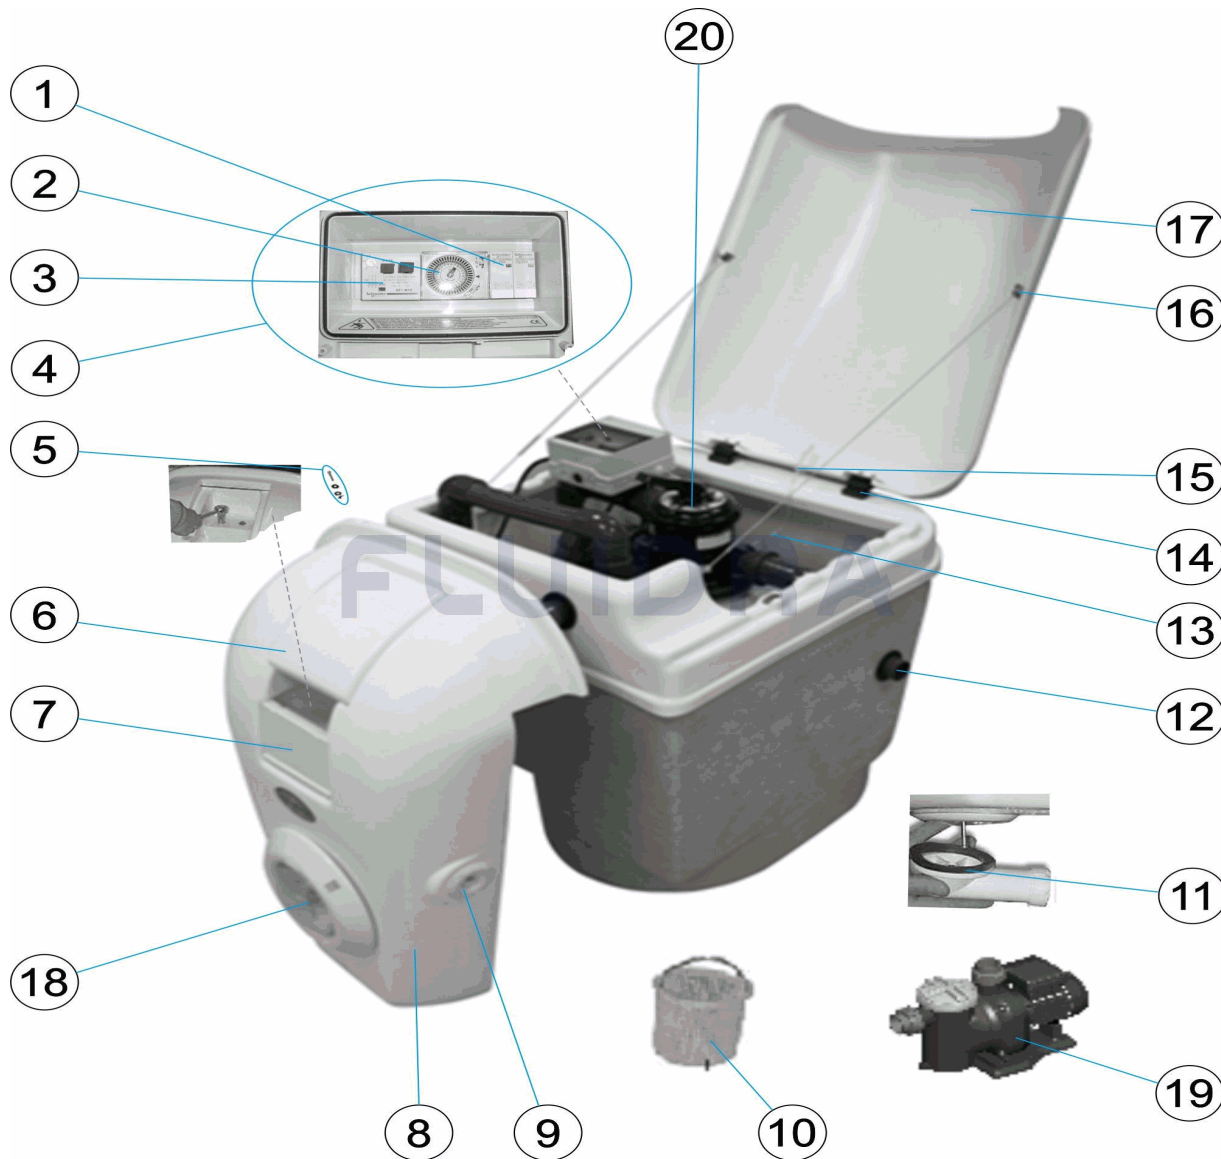

CODE **22439, 22440, 27413**

DESCRIPTION: **MINI-COMBO WITH LIGHT**

ENGLISH

POS	CODE	DESCRIPTION	QUANTITY	POS	CODE	DESCRIPTION	QUANTITY
1	4403030104	CONTACTOR 25 A		10	* 4402010504	BASKET 17,5 LITRES	
2	* 4404250004	PROGRAMMER (22439)		11	4404250310	HOUSING DRAIN	
2	* 4404250312	PROGRAMMER		12	4404250107	GUIDE TUBE D.50	
3	4404250311	4-6.5A THERMAL RELAY		13	* 4404250313	POWER TRANSFORMER	
4	* 4404250314	ELECTRIC BOX		14	4404250106	KIT OF 2 HINGES	
5	4404250305	MINI-COMBO BASIC ANCHOR		15	4402050056	COMPLETE SWITCH	
6	* 4404250307	UPPER COVER OF SKIMMER		16	4404250306	LOCK UNIT	
6	* 4404250002	UPPER COVER OF SKIMMER (27413)		17	* 4404250303	TOP REAR COVER	
7	* 4402010501	SKIMMER FLAP		17	* 4404250008	TOP REAR COVER (27413)	
7	* 4404250003	SKIMMER FLAP (27413)		18	* 00361	FLAT LIGHT PREFABRICATED POOL	
8	* 4404250006	REPLACEMENT BASIC FRONT COMBO (22		18	* 18042	LAMP	
8	* 4404250315	REPLACEMENT BASIC FRONT COMBO MC		19	25463	SENA PUMP	
8	* 4404250007	REPLACEMENT BASIC FRONT COMBO (27		20	* 22440R1400	FILTER SET	

* SEE OBSERVATIONS SHEET