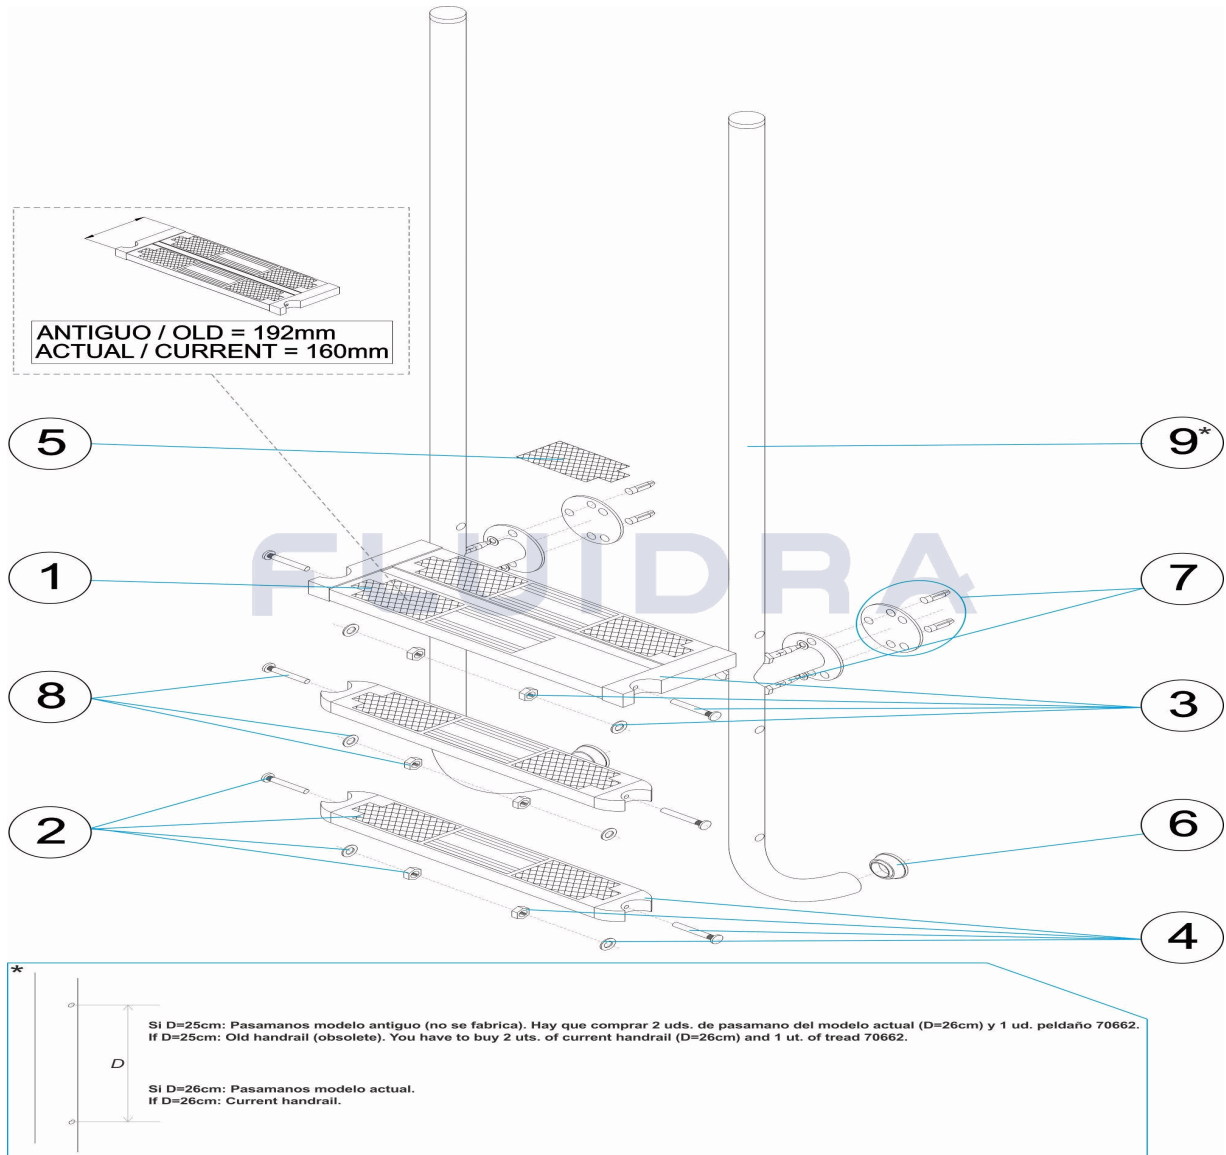

CODIGO **45781, 45782, 45783, 45784**

DESCRIPCION: **ESCALERA ELEGANCE AISI 316**

**ESPAÑOL**

POS	CODIGO	DESCRIPCION	CANTIDAD	POS	CODIGO	DESCRIPCION	CANTIDAD
1	* 4401010805	PELDAÑO SEGURIDAD 316		6	4401010112	TOPE ESCALERA	
1	* 70662	PELDAÑO SEGURIDAD		7	4401010802	TORNILLERIA FIJACION ESCALERA 316	
2	4401010104	PELDAÑO LUXE 316		8	4401010111	TORNILLERIA PELDAÑO 316	
3	* 4401010807	SOPORTE LATERAL SEGURIDAD		9	* 45781R0200	PASAMANO ESCALERA ELEGANCE 2 PELD	
3	* 4401010028	SOPORTE LATERAL SEGURIDAD		9	* 45782R0200	PASAMANO ESCALERA ELEGANCE 3 PELD	
4	4401013203	SOPORTE LATERAL PELDAÑO		9	* 45783R0200	PASAMANO ESCALERA ELEGANCE 4 PELD	
5	4401010108	TAPETA PELDAÑO LUXE		9	* 45784R0200	PASAMANO ESCALERA ELEGANCE 5 PELD	

**CODIGO 45781, 45782, 45783, 45784**

**DESCRIPCION: ESCALERA ELEGANCE AISI 316**

CODE 45781, 45782, 45783, 45784

DESCRIPTION: ÉCHELLE ELEGANCE AISI 316

FRANCAIS

POS	CODE	DESCRIPTION	QUANTITE	POS	CODE	DESCRIPTION	QUANTITE
1	* 4401010805	MARCHE DE SECURITE AISI 316		6	4401010112	TAMPON D'ÉCHELLE	
1	* 70662	MARCHE DE SECURITE		7	4401010802	VISSERIE FIXATION ECHELLE 316	
2	4401010104	MARCHE LUXE AISI 316		8	4401010111	VISSERIE MARCHE AISI 316	
3	* 4401010807	SUPPORT LATÉRAL DE SECURITE		9	* 45781R0200	MAIN COURANTE 2 MARCHES	
3	* 4401010028	SUPPORT LATÉRAL DE SECURITE		9	* 45782R0200	MAIN COURANTE 3 MARCHES	
4	4401013203	SUPPORT LATÉRAL DE MARCHE		9	* 45783R0200	MAIN COURANTE 4 MARCHES	
5	4401010108	PLAQUE NOIRE POUR MARCHE LUXE		9	* 45784R0200	MAIN COURANTE 5 MARCHES	