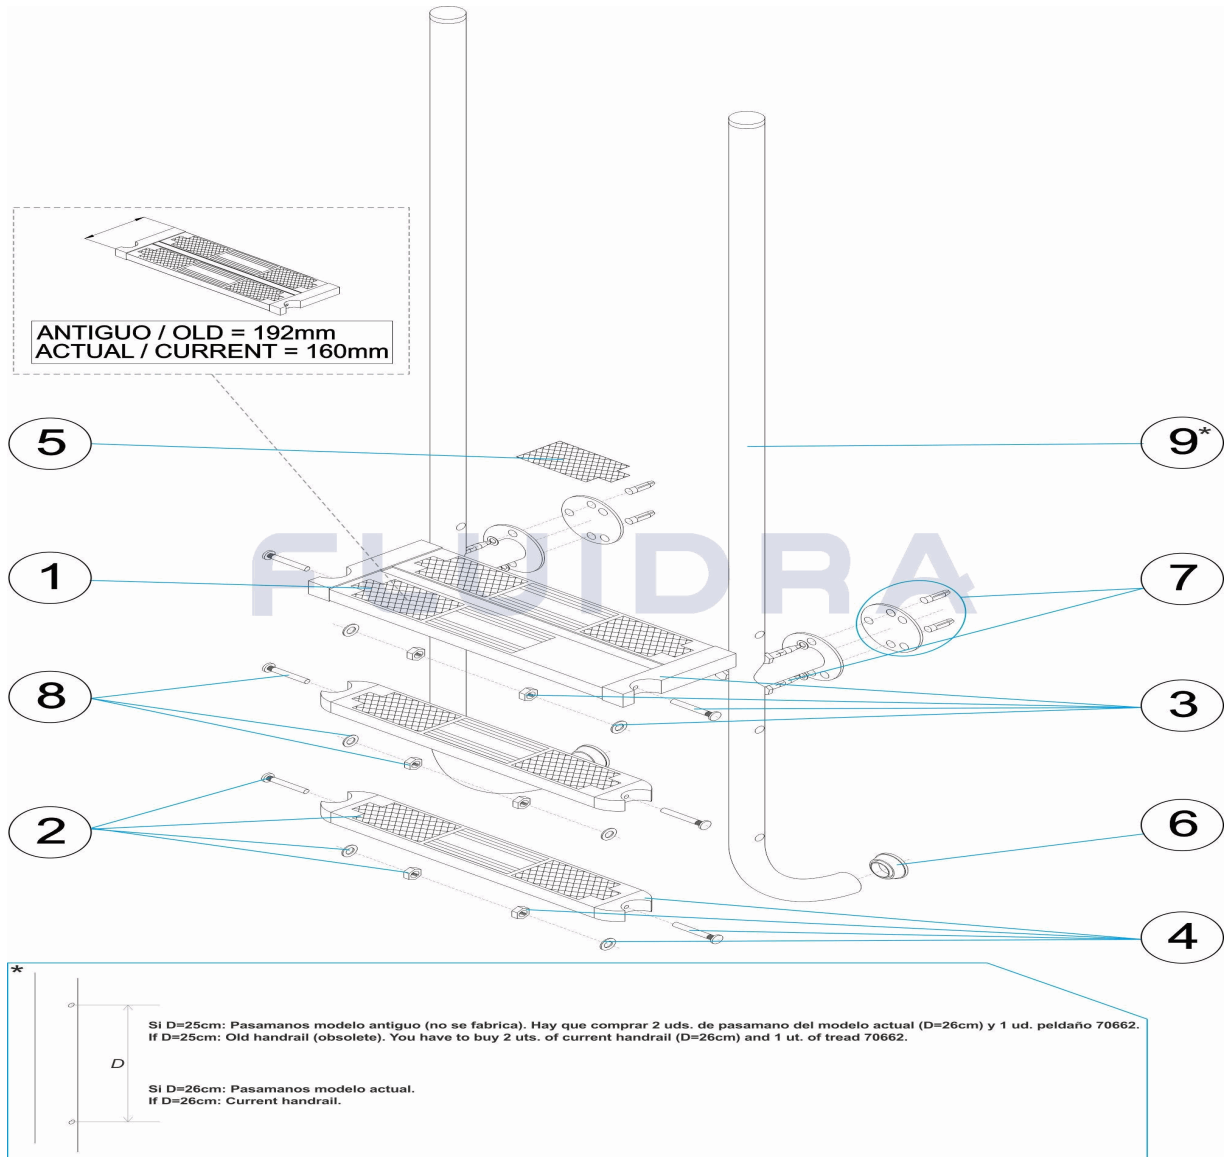

CODIGO **45781, 45782, 45783, 45784**

DESCRIPCION: **ESCALERA ELEGANCE AISI 316**

**ESPAÑOL**

POS	CODIGO	DESCRIPCION	CANTIDAD	POS	CODIGO	DESCRIPCION	CANTIDAD
1	* 4401010805	PELDAÑO SEGURIDAD 316		6	4401010112	TOPE ESCALERA	
1	* 70662	PELDAÑO SEGURIDAD		7	4401010802	TORNILLERIA FIJACION ESCALERA 316	
2	4401010104	PELDAÑO LUXE 316		8	4401010111	TORNILLERIA PELDAÑO 316	
3	* 4401010807	SOPORTE LATERAL SEGURIDAD		9	* 45781R0200	PASAMANO ESCALERA ELEGANCE 2 PELD	
3	* 4401010028	SOPORTE LATERAL SEGURIDAD		9	* 45782R0200	PASAMANO ESCALERA ELEGANCE 3 PELD	
4	4401013203	SOPORTE LATERAL PELDAÑO		9	* 45783R0200	PASAMANO ESCALERA ELEGANCE 4 PELD	
5	4401010108	TAPETA PELDAÑO LUXE		9	* 45784R0200	PASAMANO ESCALERA ELEGANCE 5 PELD	

**CODIGO 45781, 45782, 45783, 45784**

**DESCRIPCION: ESCALERA ELEGANCE AISI 316**

CODE 45781, 45782, 45783, 45784

DESCRIPTION: ÉCHELLE ELEGANCE AISI 316

FRANCAIS

POS	CODE	DESCRIPTION	QUANTITE	POS	CODE	DESCRIPTION	QUANTITE
1	* 4401010805	MARCHE DE SECURITE AISI 316		6	4401010112	TAMPON D'ÉCHELLE	
1	* 70662	MARCHE DE SECURITE		7	4401010802	VISSERIE FIXATION ECHELLE 316	
2	4401010104	MARCHE LUXE AISI 316		8	4401010111	VISSERIE MARCHE AISI 316	
3	* 4401010807	SUPPORT LATÉRAL DE SECURITE		9	* 45781R0200	MAIN COURANTE 2 MARCHES	
3	* 4401010028	SUPPORT LATÉRAL DE SECURITE		9	* 45782R0200	MAIN COURANTE 3 MARCHES	
4	4401013203	SUPPORT LATÉRAL DE MARCHE		9	* 45783R0200	MAIN COURANTE 4 MARCHES	
5	4401010108	PLAQUE NOIRE POUR MARCHE LUXE		9	* 45784R0200	MAIN COURANTE 5 MARCHES	