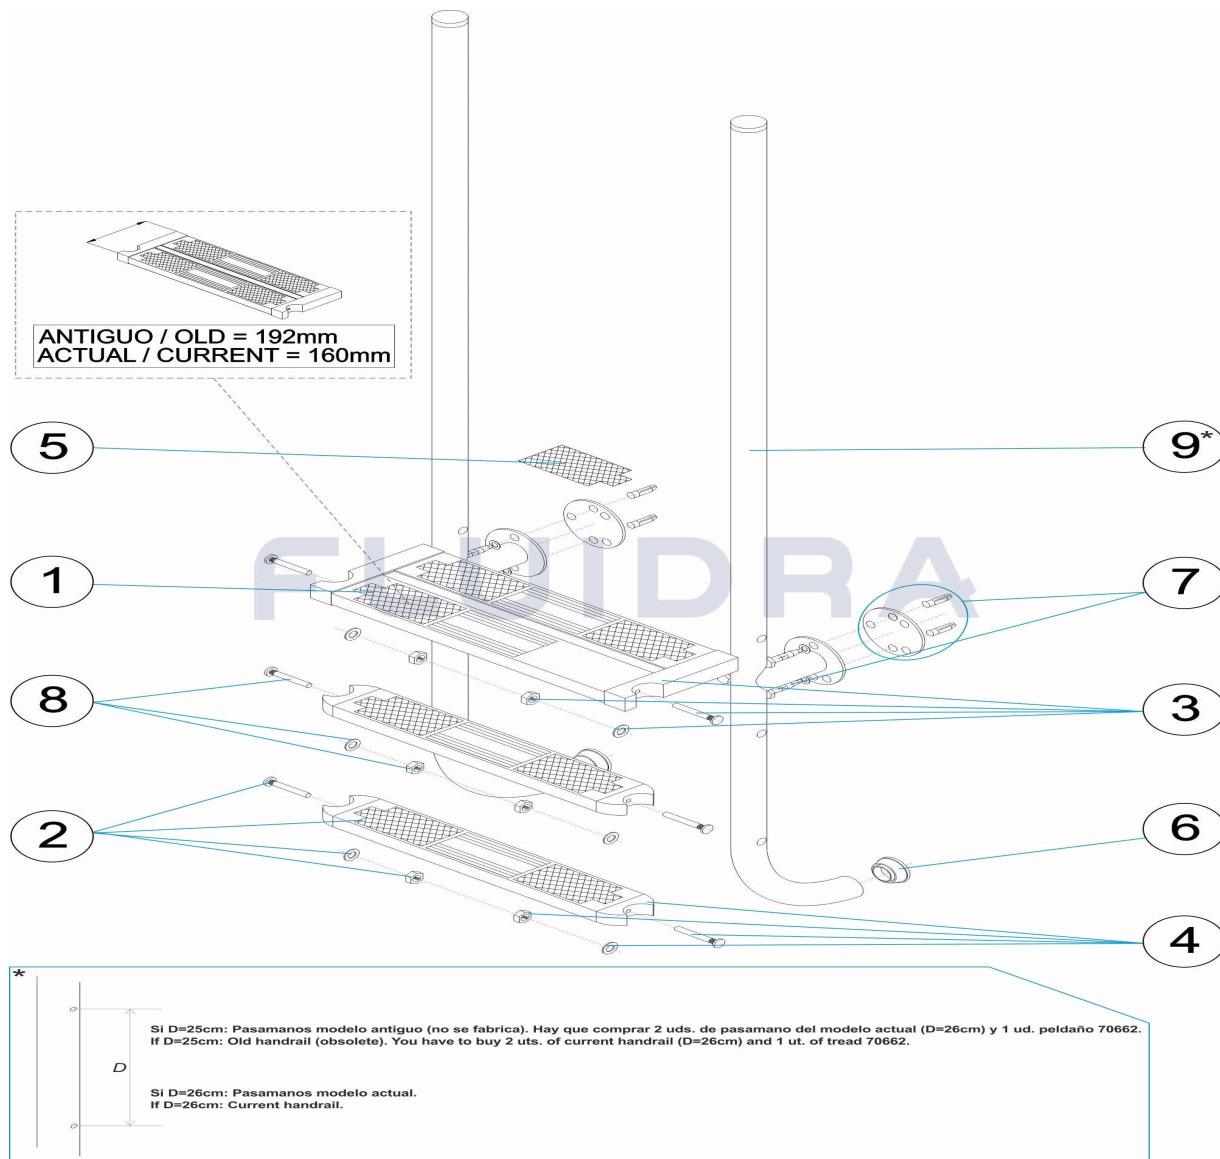

CODIGO **45781, 45782, 45783, 45784**

DESCRICAÇÃO: **ESCADA ELEGANCE AISI 316**

PORTUGUES

POS	CODIGO	DESCRICAÇÃO	JANTIDADE	POS	CODIGO	DESCRICAÇÃO	JANTIDADE
1	* 4401010805	DEGRAU SEGURANÇA 316		6	4401010112	BATENTE ESCADA	
1	* 70662	DEGRAU SEGURANÇA		7	4401010802	PARAFUSOS FIXAÇÃO ESCADA 316	
2	4401010104	DEGRAU LUXE 316		8	4401010111	PARAFUSOS DEGRAU 316	
3	* 4401010807	SUPORTE LATERAL SEGURANÇA		9	* 45781R0200	CORRIMÃO 2 DEGRAUS	
3	* 4401010028	SUPORTE LATERAL SEGURANÇA		9	* 45782R0200	CORRIMÃO 3 DEGRAUS	
4	4401013203	SUPORTE LATERAL DEGRAU		9	* 45783R0200	CORRIMÃO 4 DEGRAUS	
5	4401010108	ANTI DERRAPANTE DEGRAU LUXE		9	* 45784R0200	CORRIMÃO 5 DEGRAUS