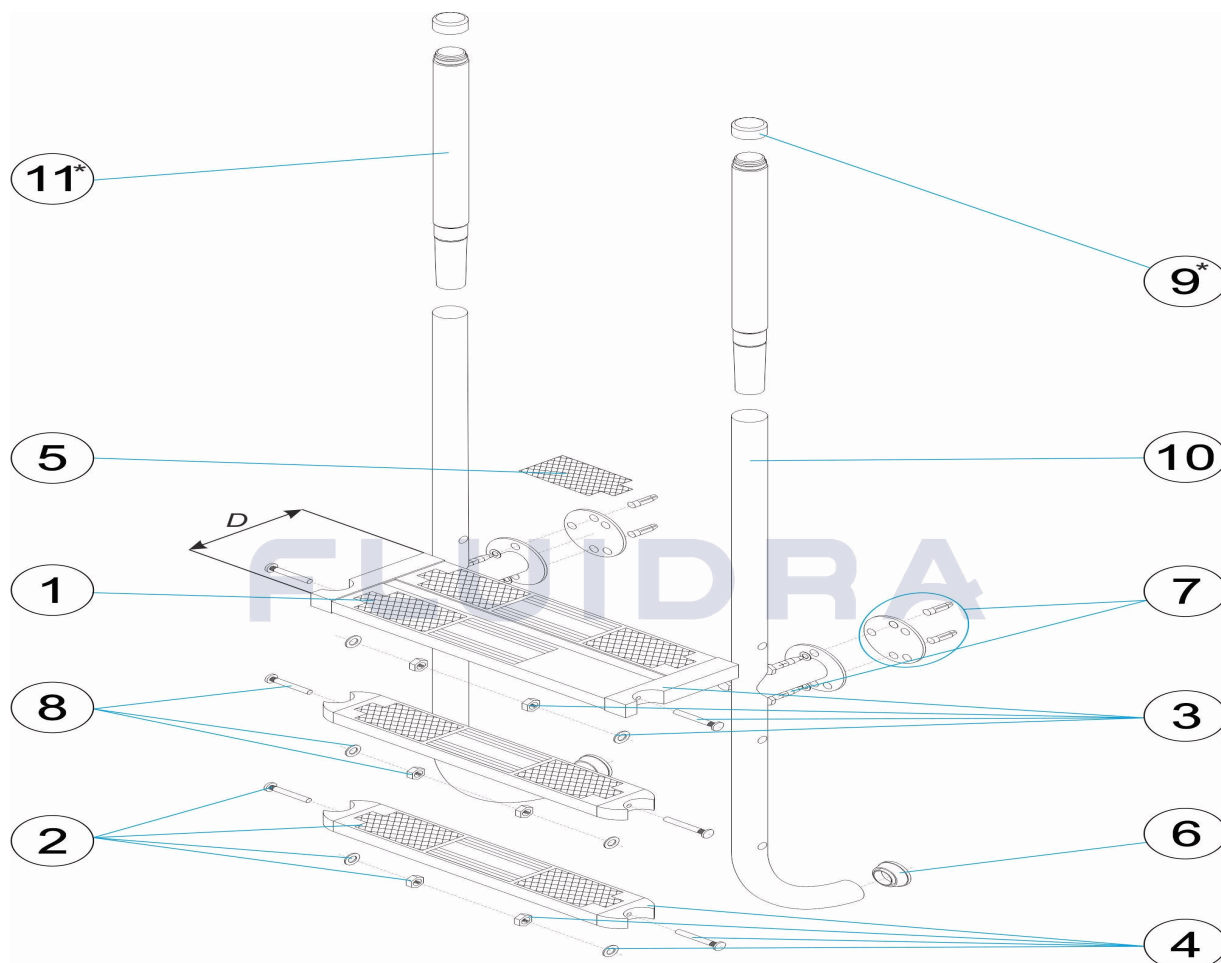

CODIGO **45899, 45900, 45901, 45902**

DESCRICÃO: **ESCADA ELEGANCE AISI 316 CORRIMÃO MADEIRA**

*
Tapón modelo antiguo (no se fabrica). Hay que comprar el pasamano de madera actual y el tapón inoxidable actual. Old handrail plug (out of production). You have to buy the current wooden handrail and the current SS plug.
Pasamano modelo actual. Current handrail.
Pasamano modelo antiguo (no se fabrica). Hay que comprar el pasamano de madera actual y el tapón inoxidable actual. Old wooden handrail (out of production). You have to buy the current wooden handrail and the current SS steel plug.
Pasamano modelo actual. Current handrail.

PORTUGUES

POS	CODIGO	DESCRICÃO	JANTIDADE	POS	CODIGO	DESCRICÃO	JANTIDADE
1	* 4401010805	DEGRAU SEGURANÇA 316		8	4401010111	PARAFUSOS DEGRAU 316	
1	* 70662	DEGRAU SEGURANÇA		9	* 4401013204	TAMPAO	
2	4401010104	DEGRAU LUXE 316		9	* 4401010061	TAMPAO	
3	4401010807	SUPORTE LATERAL SEGURANÇA		10	* 45899R0200	CORRIMÃO 2 DEGRAUS	
4	4401013203	SUPORTE LATERAL DEGRAU		10	* 45900R0200	CORRIMÃO 3 DEGRAUS	
5	4401010108	ANTI DERRAPANTE DEGRAU LUXE		10	* 45901R0200	CORRIMÃO 4 DEGRAUS	
6	4401010112	BATENTE ESCADA		10	* 45902R0200	CORRIMÃO 5 DEGRAUS	
7	4401010802	PARAFUSOS FIXAÇÃO ESCADA 316		11	43990R0001	CORRIMÃO