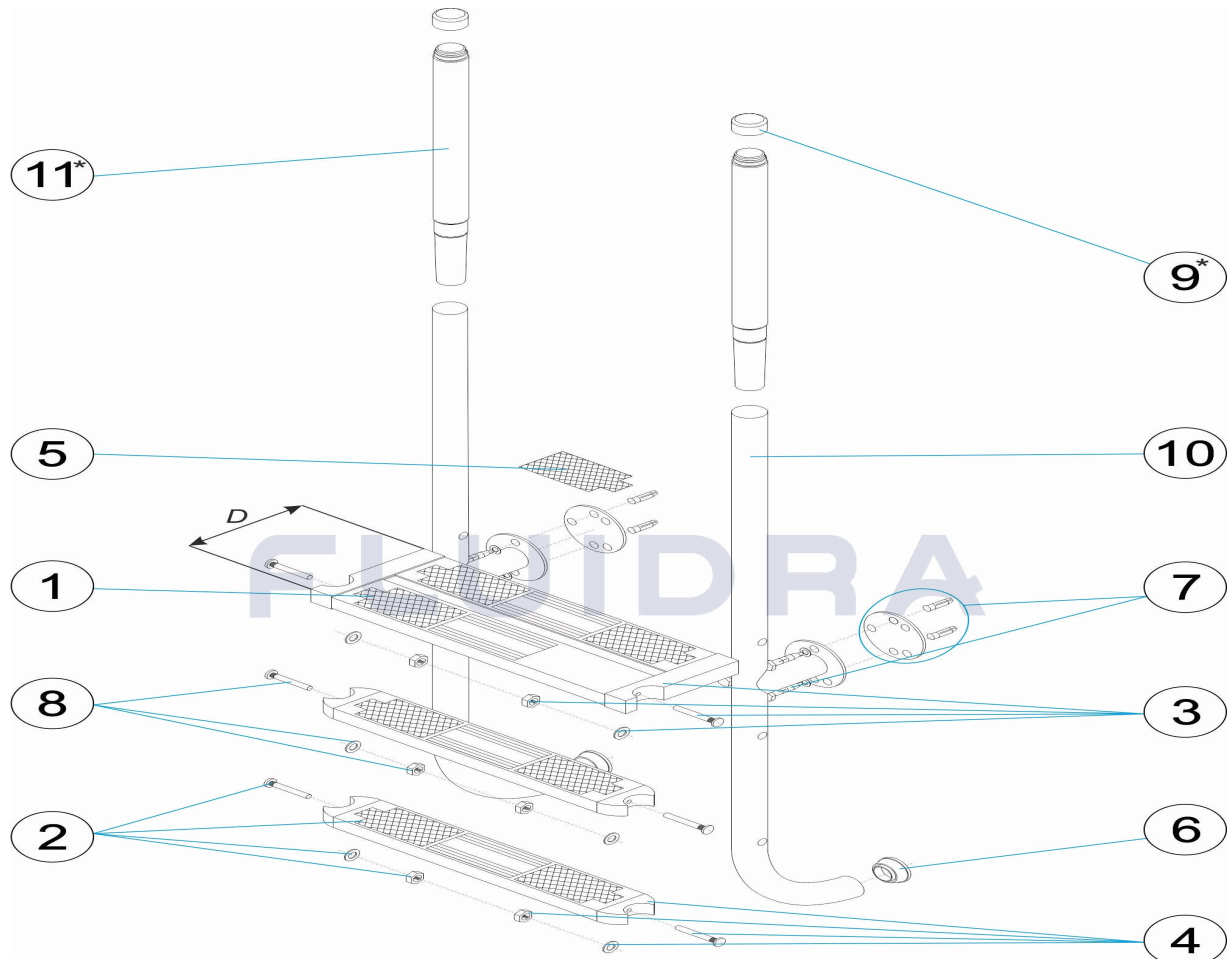

CODIGO **45899, 45900, 45901, 45902**

DESCRIPCION: **ESCALERA ELEGANCE AISI 316 PASAMANO MADERA**

\*  
 Tapón modelo antiguo (no se fabrica). Hay que comprar el pasamano de madera actual y el tapón inoxidable actual.  
 Old handrail plug (out of production). You have to buy the current wooden handrail and the current SS plug.  
 Pasamanos modelo actual.  
 Current handrail.  
 Pasamanos modelo antiguo (no se fabrica). Hay que comprar el pasamano de madera actual y el tapón inoxidable actual.  
 Old wooden handrail (out of production). You have to buy the current wooden handrail and the current SS steel plug.  
 Pasamanos modelo actual.  
 Current handrail.

**ESPAÑOL**

POS	CODIGO	DESCRIPCION	CANTIDAD	POS	CODIGO	DESCRIPCION	CANTIDAD
1	* 4401010805	PELDAÑO SEGURIDAD 316		8	4401010111	TORNILLERIA PELDAÑO 316	
1	* 70662	PELDAÑO SEGURIDAD		9	* 4401013204	TAPON PASAMANO	
2	4401010104	PELDAÑO LUXE 316		9	* 4401010061	TAPON PASAMANO	
3	4401010807	SOPORTE LATERAL SEGURIDAD		10	* 45899R0200	PASAMANO ESCALERA ELEGANCE 2 PELD	
4	4401013203	SOPORTE LATERAL PELDAÑO		10	* 45900R0200	PASAMANO ESCALERA PARTIDA 3 PELDAÑ	
5	4401010108	TAPETA PELDAÑO LUXE		10	* 45901R0200	PASAMANO ESCALERA PARTIDA 4 PELDAÑ	
6	4401010112	TOPE ESCALERA		10	* 45902R0200	PASAMANO ESCALERA ELEGANCE 5 PELD	
7	4401010802	TORNILLERIA FIJACION ESCALERA 316		11	43990R0001	PASAMANO SUPERIOR	