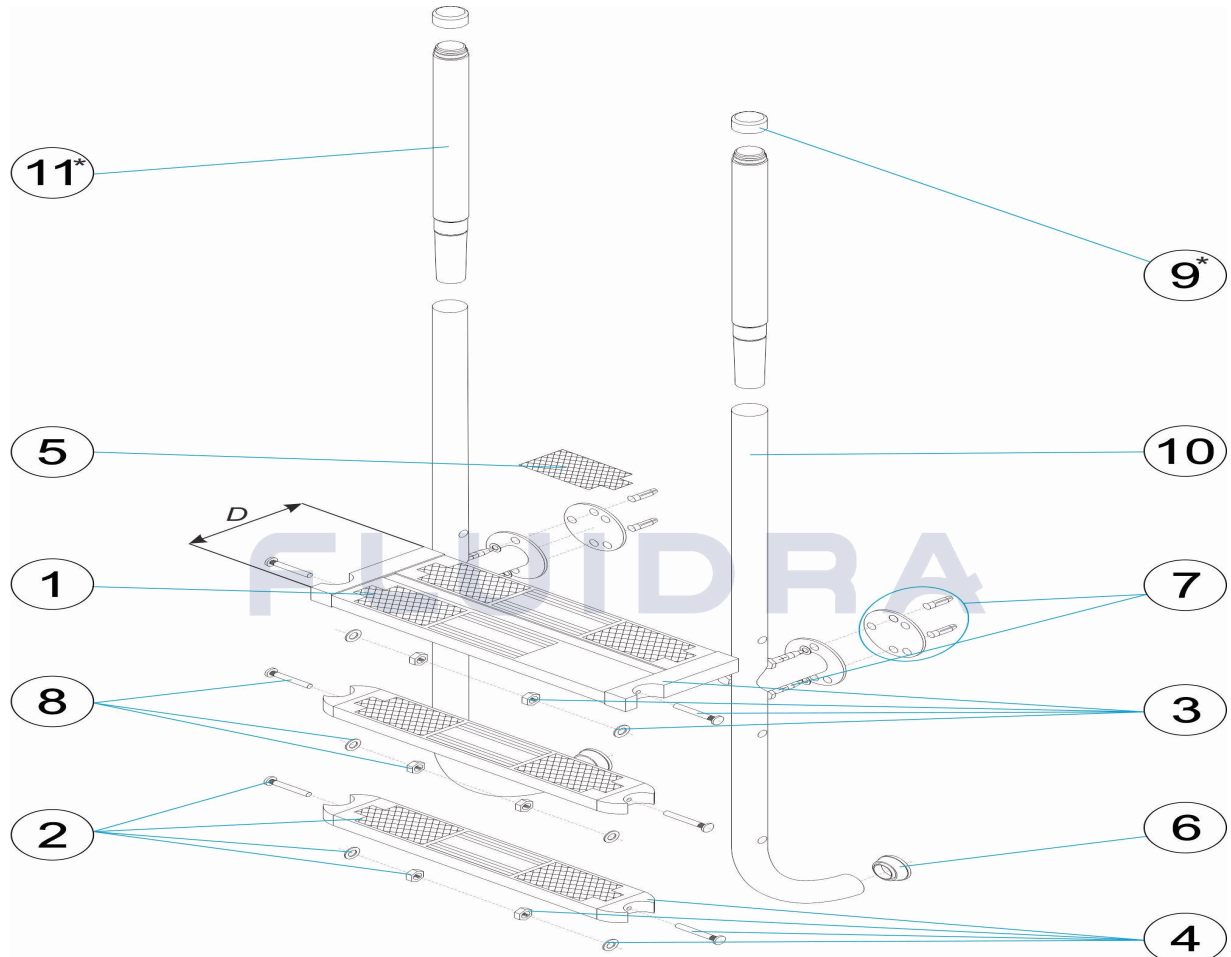

CODE 45899, 45900, 45901, 45902

DESCRIPTION: ÉCHELLE ELEGANCE AISI 316 RAMPE BOIS

* Tapón modelo antiguo (no se fabrica). Hay que comprar el pasamanos de madera actual y el tapón inoxidable actual.
Old handrail plug (out of production). You have to buy the current wooden handrail and the current SS plug.

Pasamanos modelo antiguo (no se fabrica). Hay que comprar el pasamanos de madera actual y el tapón inoxidable actual.
Old wooden handrail (out of production). You have to buy the current wooden handrail and the current SS steel plug.

Pasamanos modelo actual.
Current handrail.

Pasamanos modelo actual.
Current handrail.

FRANCAIS

POS	CODE	DESCRIPTION	QUANTITE	POS	CODE	DESCRIPTION	QUANTITE
1	* 4401010805	MARCHE DE SECURITE AISI 316		8	4401010111	VISSERIE MARCHE AISI 316	
1	* 70662	MARCHE DE SECURITE		9	* 4401013204	BOUCHON	
2	4401010104	MARCHE LUXE AISI 316		9	* 4401010061	BOUCHON	
3	4401010807	SUPPORT LATÉRAL DE SECURITE		10	* 45899R0200	MAIN COURANTE 2 MARCHES	
4	4401013203	SUPPORT LATÉRAL DE MARCHE		10	* 45900R0200	MAIN COURANTE ECHELLE 3 MARCHES	
5	4401010108	PLAQUE NOIRE POUR MARCHE LUXE		10	* 45901R0200	MAIN COURANTE ECHELLE 4 MARCHES	
6	4401010112	TAMPON D'ÉCHELLE		10	* 45902R0200	MAIN COURANTE 5 MARCHES	
7	4401010802	VISSERIE FIXATION ECHELLE 316		11	43990R0001	MAIN COURANTE