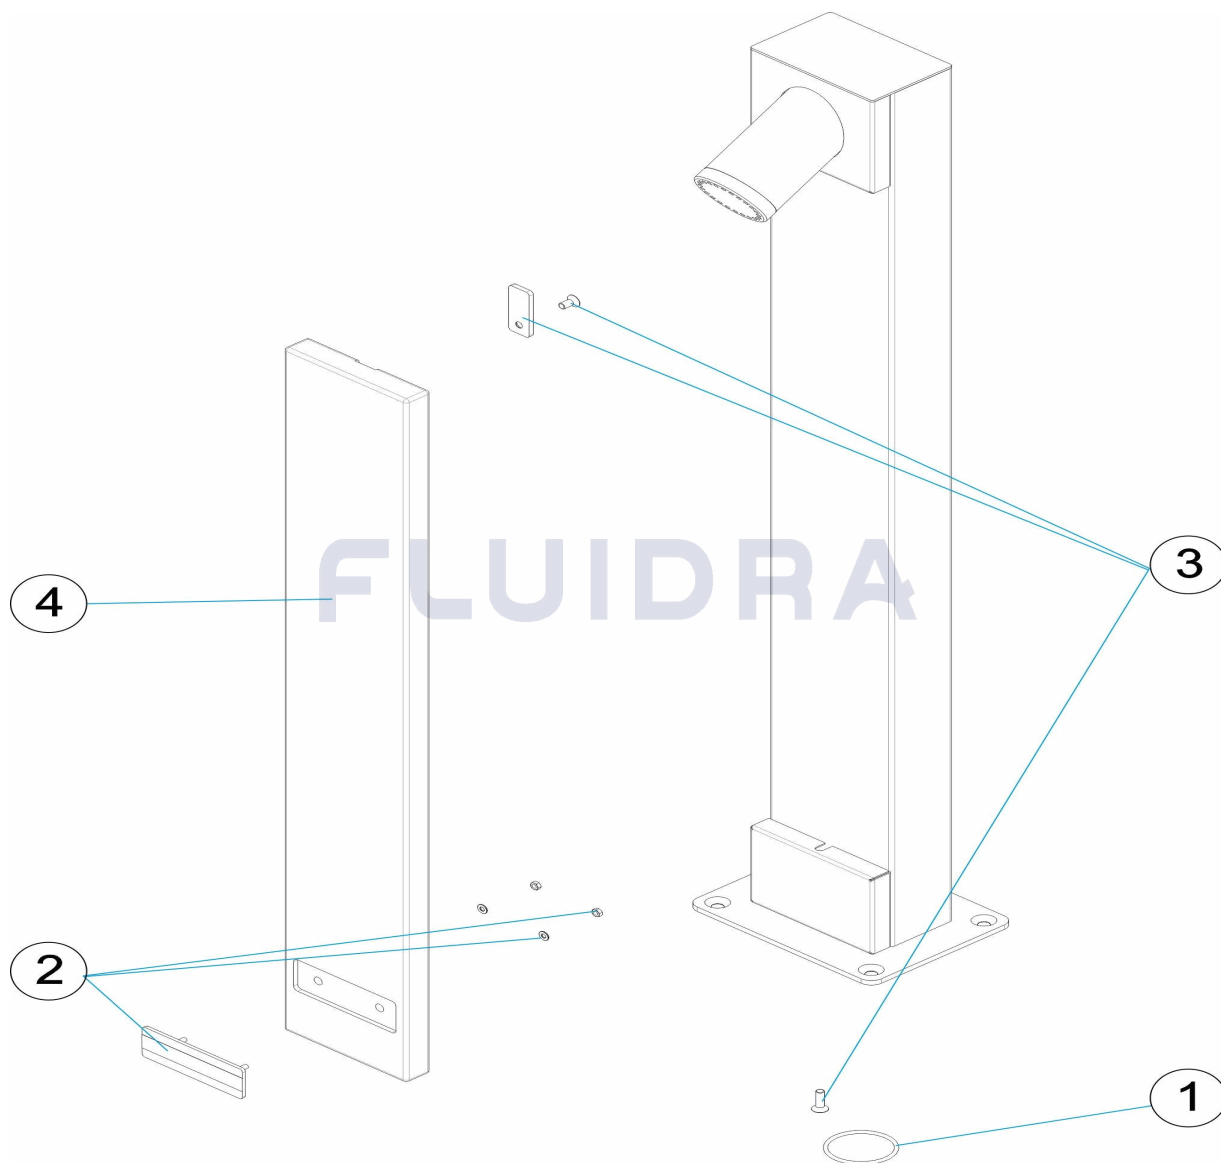

CODE **45868**

DESCRIPTION: **CANNON APS**

ENGLISH

POS	CODE	DESCRIPTION	QUANTITY	POS	CODE	DESCRIPTION	QUANTITY
1	4401040000	O' RING		3	4401040002	WOOD CEILING	
2	4401040001	LOGO TRIM		4	45868R0010	WOODEN TRIM	

CODE **45868**

BESCHREIBUNG: **WASSERSTRAHLER APS**

DEUTSCH

POS	CODE	BESCHREIBUNG	MENGE	POS	CODE	BESCHREIBUNG	MENGE
1	4401040000	O-RING		3	4401040002	ABSCHLUSS HOLZ	
2	4401040001	BLLENDE ASTRAL		4	45868R0010	BLLENDE HOLZ	

CODIGO **45868**

DESCRIÇÃO: **CANHÃO DE ÁGUA APS**

PORTUGUES

POS	CODIGO	DESCRIÇÃO	JANTIDADE	POS	CODIGO	DESCRIÇÃO	JANTIDADE
1	4401040000	JUNTA TÓRICA		3	4401040002	TECTO DE MADEIRA	
2	4401040001	EMBELEZADOR ASTRAL		4	45868R0010	PLACA DECORATIVA MADEIRA	