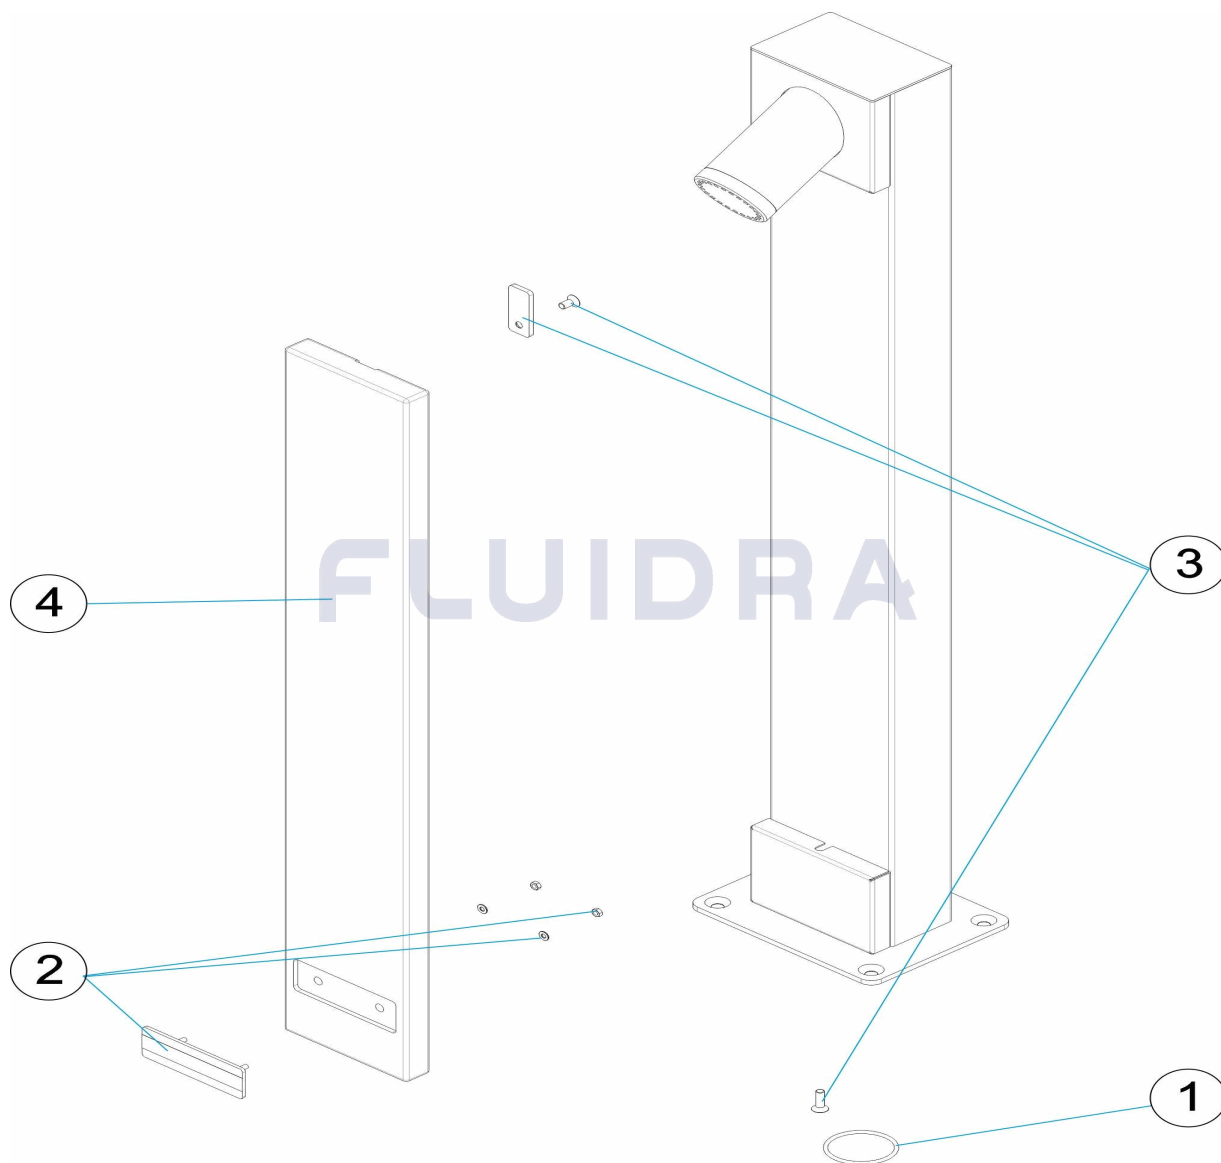

CODIGO **45868**

DESCRIPCION: **CAÑON APS**

ESPAÑOL

POS	CODIGO	DESCRIPCION	CANTIDAD	POS	CODIGO	DESCRIPCION	CANTIDAD
1	4401040000	JUNTA TÓRICA		3	4401040002	TOPE MADERA	
2	4401040001	EMBELLECEDOR CODIGO ASTRAL		4	45868R0010	EMBELLECEDOR MADERA	

CODE **45868**

DESCRIPTION: **CANON PLUVIUM**

FRANCAIS

POS	CODE	DESCRIPTION	QUANTITE	POS	CODE	DESCRIPTION	QUANTITE
1	4401040000	JOINT TORIQUE		3	4401040002	PLAFOND EN BOIS	
2	4401040001	ENJOLIVEUR ASTRAL		4	45868R0010	ENJOLIVEUR BOIS	

CODE **45868**

DESCRIPTION: **CANNON APS**

ENGLISH

POS	CODE	DESCRIPTION	QUANTITY	POS	CODE	DESCRIPTION	QUANTITY
1	4401040000	O' RING		3	4401040002	WOOD CEILING	
2	4401040001	LOGO TRIM		4	45868R0010	WOODEN TRIM	