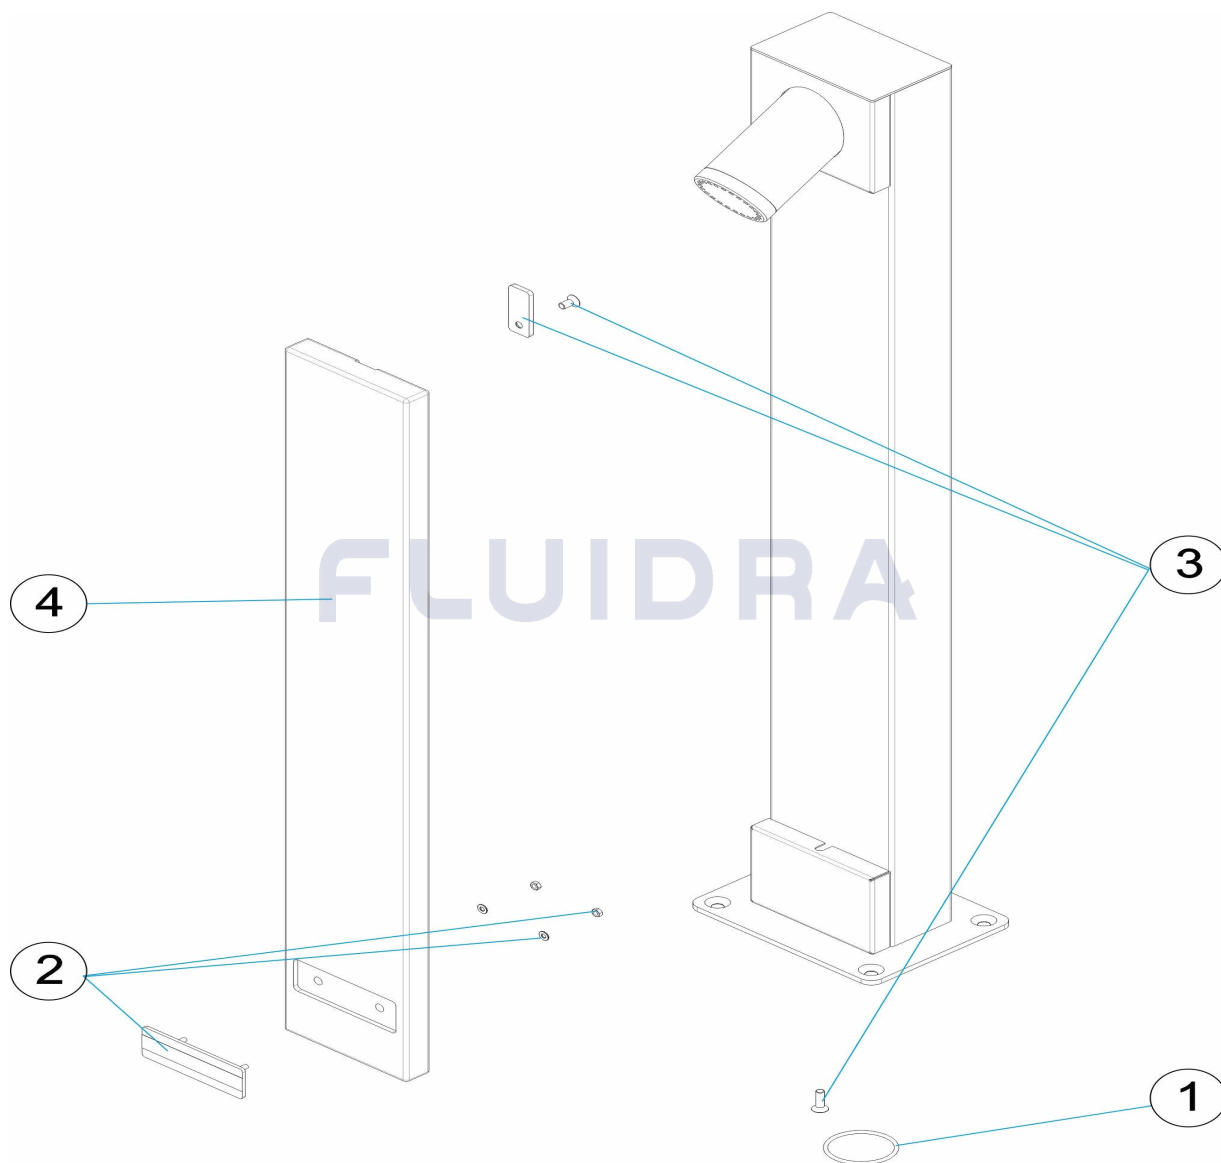

CODIGO **45868**

DESCRIPCION: **CAÑON APS**

ESPAÑOL

POS	CODIGO	DESCRIPCION	CANTIDAD	POS	CODIGO	DESCRIPCION	CANTIDAD
1	4401040000	JUNTA TÓRICA		3	4401040002	TOPE MADERA	
2	4401040001	EMBELLECEDOR CODIGO ASTRAL		4	45868R0010	EMBELLECEDOR MADERA	

CODE **45868**

DESCRIPTION: **CANON PLUVIUM**

FRANCAIS

POS	CODE	DESCRIPTION	QUANTITE	POS	CODE	DESCRIPTION	QUANTITE
1	4401040000	JOINT TORIQUE		3	4401040002	PLAFOND EN BOIS	
2	4401040001	ENJOLIVEUR ASTRAL		4	45868R0010	ENJOLIVEUR BOIS	

CODE **45868**

DESCRIPTION: **CANNON APS**

ENGLISH

POS	CODE	DESCRIPTION	QUANTITY	POS	CODE	DESCRIPTION	QUANTITY
1	4401040000	O' RING		3	4401040002	WOOD CEILING	
2	4401040001	LOGO TRIM		4	45868R0010	WOODEN TRIM	

CODICE **45868**

DESCRIZIONE: **GIOCO " CANNONE" PLUVIU "**

ITALIANO

POS	CODICE	DESCRIZIONE	QUANTITA'	POS	CODICE	DESCRIZIONE	QUANTITA'
1	4401040000	O-RING		3	4401040002	LEGNA DEL SOFFITTO	
2	4401040001	FLANGIA ASTRAL		4	45868R0010	PLACCA LEGNO	