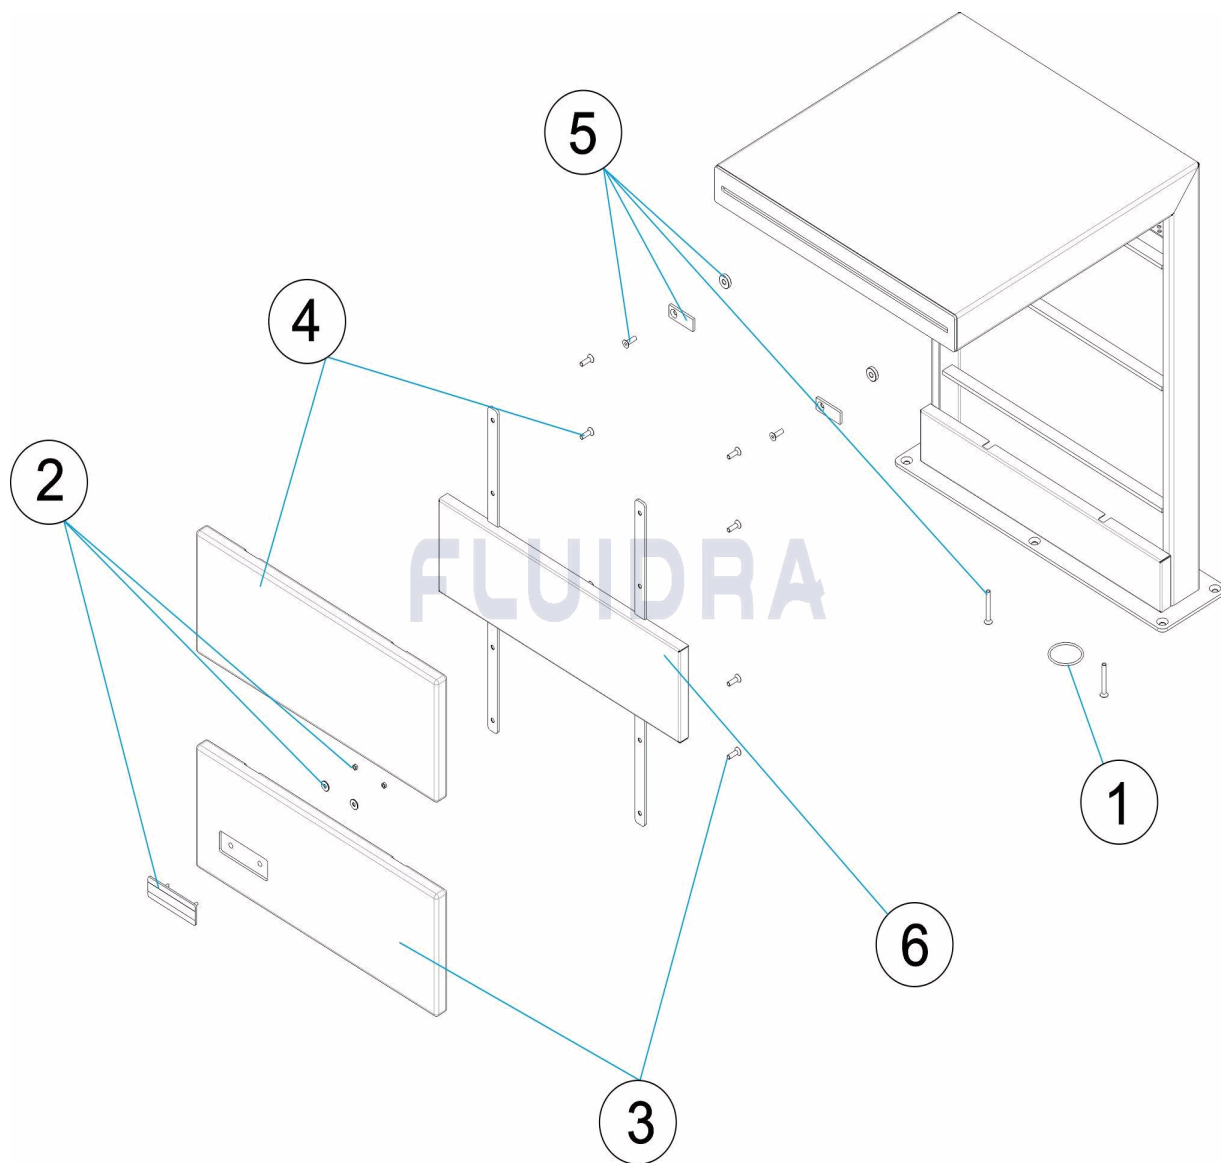

CODE **45869**

BESCHREIBUNG: **WASSERSTRAHLER APS**

DEUTSCH

POS	CODE	BESCHREIBUNG	MENGE	POS	CODE	BESCHREIBUNG	MENGE
1	4401040000	O-RING		4	4401040014	BLENDE HOLZ OBEN	
2	4401040001	BLENDE ASTRAL		5	4401040015	FIXIERSET HOLZ	
3	4401040013	BLENDE HOLZ UNTEN		6	4401040016	BLENDE MITTIG