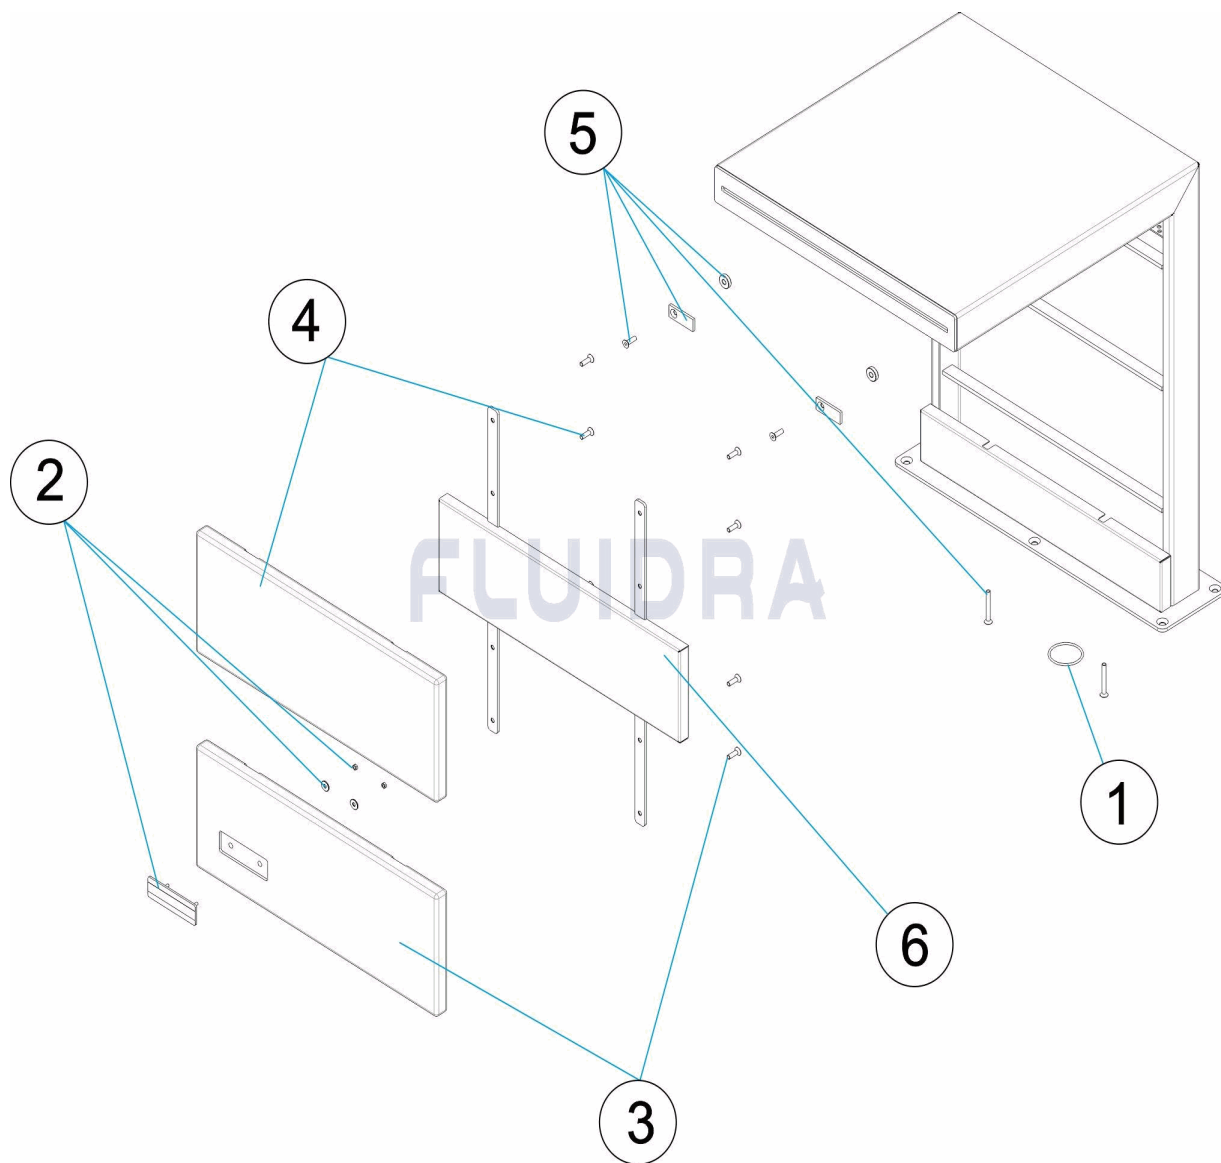

CODIGO **45869**

DESCRIPCION: **CASCADA APS**

ESPAÑOL

POS	CODIGO	DESCRIPCION	CANTIDAD	POS	CODIGO	DESCRIPCION	CANTIDAD
1	4401040000	JUNTA TÓRICA	4	4	4401040014	EMBELLECEDOR MADERA SUPERIOR	
2	4401040001	EMBELLECEDOR CODIGO ASTRAL	5	5	4401040015	CJTO. FIJACION MADERA	
3	4401040013	EMBELLECEDOR MADERA INFERIOR	6	6	4401040016	EMBELLECEDOR CENTRAL	

CODE **45869**

DESCRIPTION: **CASCADE APS**

FRANCAIS

POS	CODE	DESCRIPTION	QUANTITE	POS	CODE	DESCRIPTION	QUANTITE
1	4401040000	JOINT TORIQUE		4	4401040014	ENJOLIVEUR BOIS SUPÉRIEUR	
2	4401040001	ENJOLIVEUR ASTRAL		5	4401040015	ENSEMBLE FIXATION BOIS	
3	4401040013	ENJOLIVEUR BOIS INFÉRIEUR		6	4401040016	ENJOLIVEUR CENTRAL	

CODE **45869**

DESCRIPTION: **APS CASCADE**

ENGLISH

POS	CODE	DESCRIPTION	QUANTITY	POS	CODE	DESCRIPTION	QUANTITY
1	4401040000	O' RING		4	4401040014	LOWER WOODEN PANEL	
2	4401040001	LOGO TRIM		5	4401040015	WOOD FASTENING SET	
3	4401040013	UPPER WOODEN PANEL		6	4401040016	CENTRAL PANEL	

CODICE **45869**

DESCRIZIONE: **CASCATA APS**

ITALIANO

POS	CODICE	DESCRIZIONE	QUANTITA'	POS	CODICE	DESCRIZIONE	QUANTITA'
1	4401040000	O-RING	4	4	4401040014	PLACCA IN LEGNO SUPERIORE	
2	4401040001	FLANGIA ASTRAL	5	5	4401040015	COMPLESSO FISSAGGIO LEGNO	
3	4401040013	PLACCA IN LEGNO INFERIORE	6	6	4401040016	PLACCA CENTRALE	