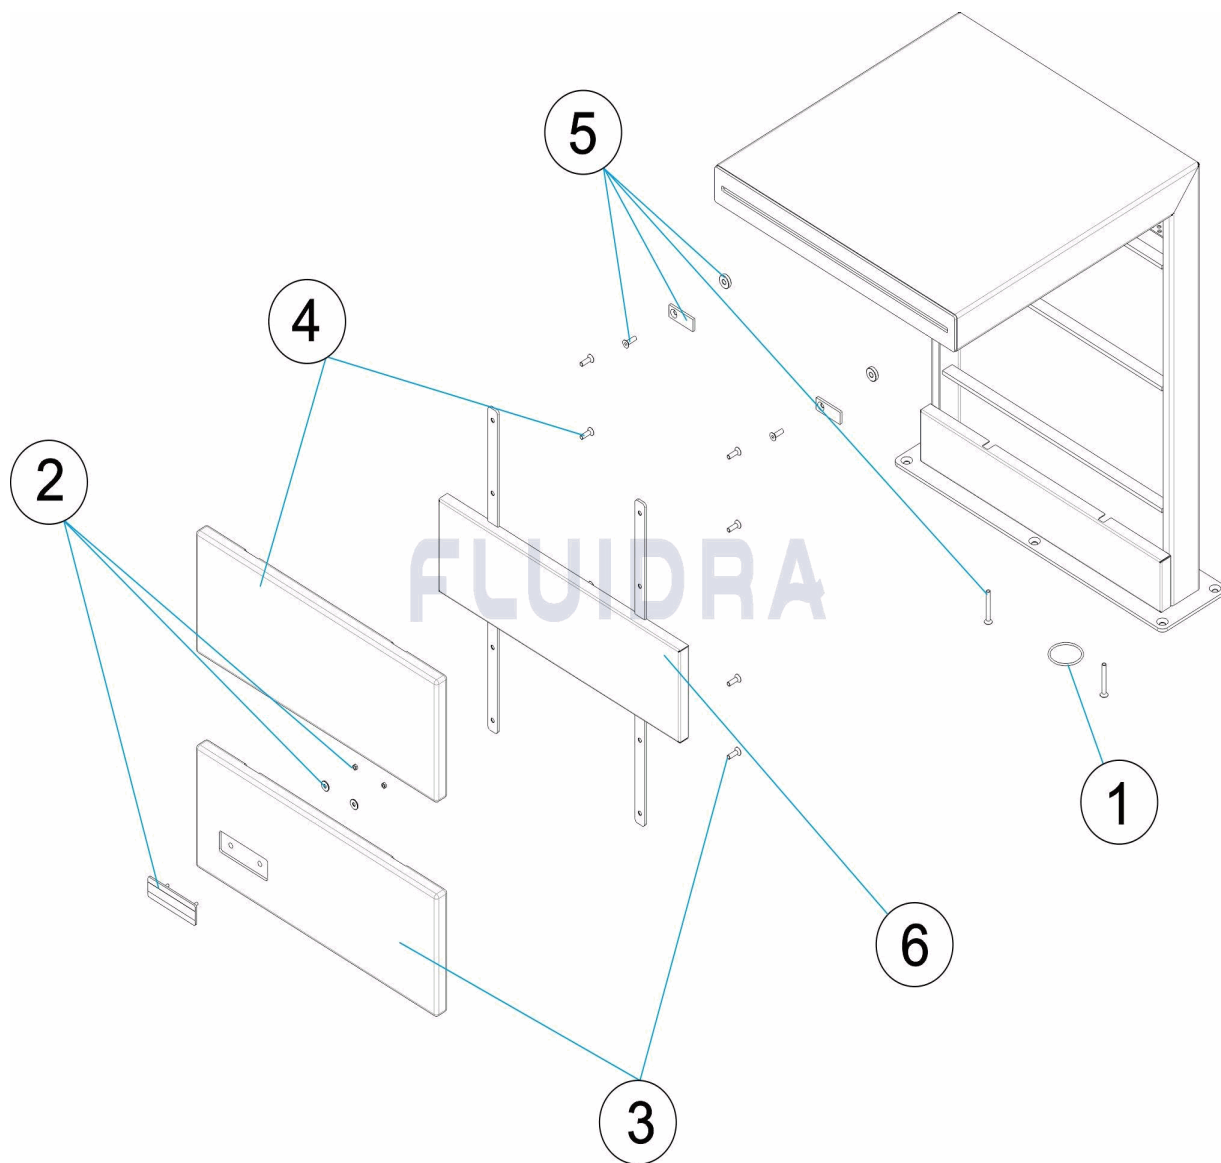

CODE **45869**

DESCRIPTION: **CASCADE APS**

FRANCAIS

POS	CODE	DESCRIPTION	QUANTITE	POS	CODE	DESCRIPTION	QUANTITE
1	4401040000	JOINT TORIQUE		4	4401040014	ENJOLIVEUR BOIS SUPÉRIEUR	
2	4401040001	ENJOLIVEUR ASTRAL		5	4401040015	ENSEMBLE FIXATION BOIS	
3	4401040013	ENJOLIVEUR BOIS INFÉRIEUR		6	4401040016	ENJOLIVEUR CENTRAL	

CODE **45869**

DESCRIPTION: **APS CASCADE**

ENGLISH

POS	CODE	DESCRIPTION	QUANTITY	POS	CODE	DESCRIPTION	QUANTITY
1	4401040000	O' RING		4	4401040014	LOWER WOODEN PANEL	
2	4401040001	LOGO TRIM		5	4401040015	WOOD FASTENING SET	
3	4401040013	UPPER WOODEN PANEL		6	4401040016	CENTRAL PANEL	

CODICE **45869**

DESCRIZIONE: **CASCATA APS**

ITALIANO

POS	CODICE	DESCRIZIONE	QUANTITA'	POS	CODICE	DESCRIZIONE	QUANTITA'
1	4401040000	O-RING	4	4	4401040014	PLACCA IN LEGNO SUPERIORE	
2	4401040001	FLANGIA ASTRAL	5	5	4401040015	COMPLESSO FISSAGGIO LEGNO	
3	4401040013	PLACCA IN LEGNO INFERIORE	6	6	4401040016	PLACCA CENTRALE	