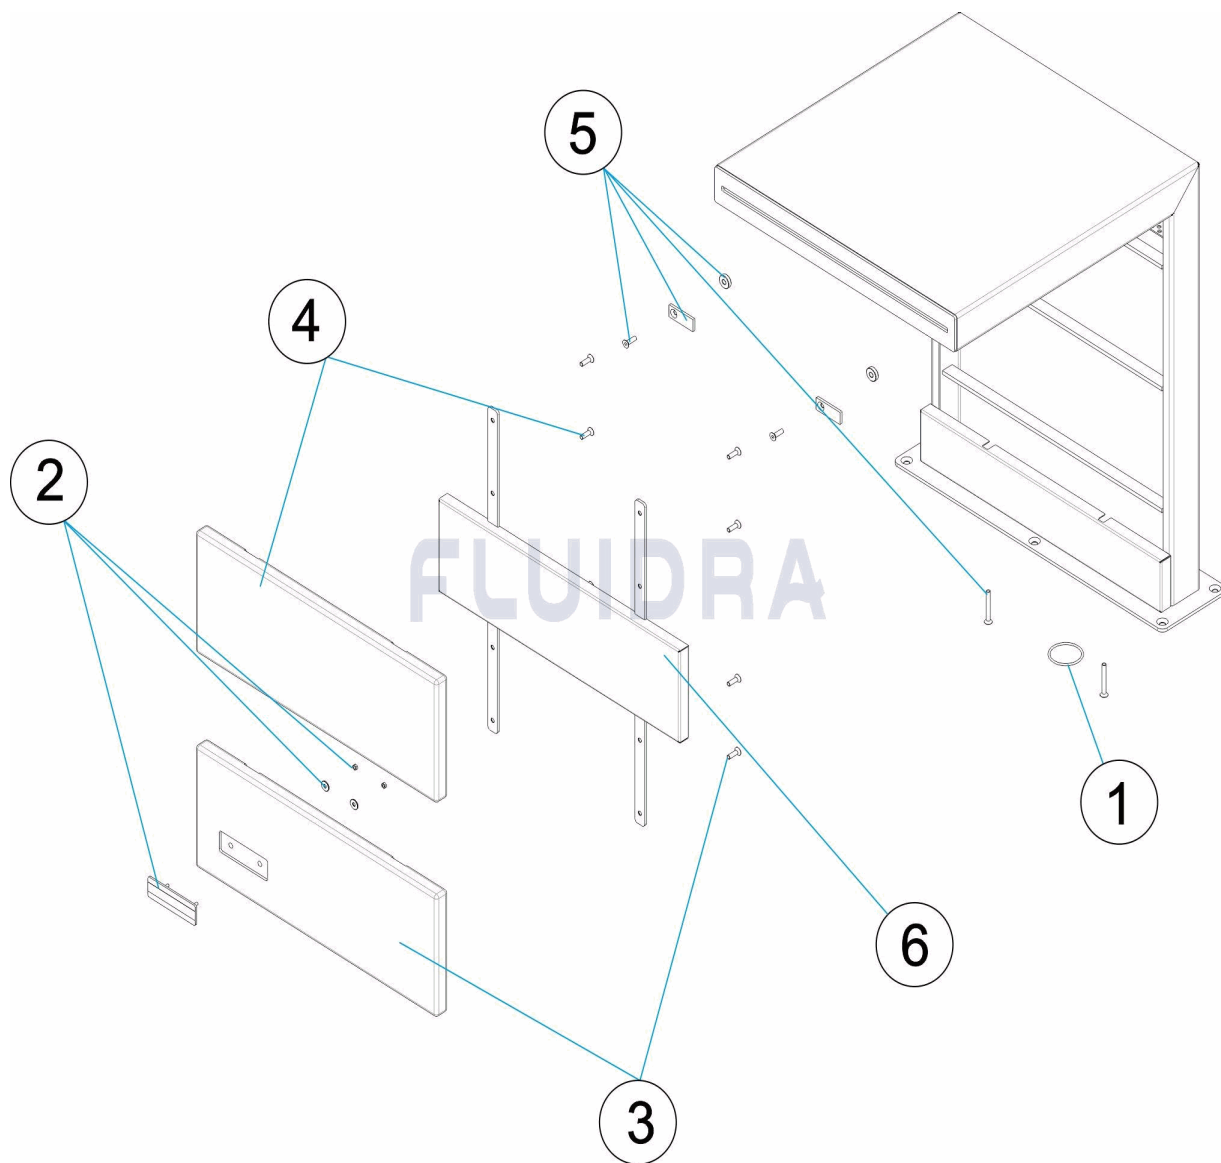

CODICE **45869**

DESCRIZIONE: **CASCATA APS**

ITALIANO

POS	CODICE	DESCRIZIONE	QUANTITA'	POS	CODICE	DESCRIZIONE	QUANTITA'
1	4401040000	O-RING	4	4	4401040014	PLACCA IN LEGNO SUPERIORE	
2	4401040001	FLANGIA ASTRAL	5	5	4401040015	COMPLESSO FISSAGGIO LEGNO	
3	4401040013	PLACCA IN LEGNO INFERIORE	6	6	4401040016	PLACCA CENTRALE	

CODE **45869**

BESCHREIBUNG: **WASSERSTRAHLER APS**

DEUTSCH

POS	CODE	BESCHREIBUNG	MENGE	POS	CODE	BESCHREIBUNG	MENGE
1	4401040000	O-RING		4	4401040014	BLENDE HOLZ OBEN	
2	4401040001	BLENDE ASTRAL		5	4401040015	FIXIERSET HOLZ	
3	4401040013	BLENDE HOLZ UNTEN		6	4401040016	BLENDE MITTIG	

CODIGO **45869**

DESCRIÇÃO: **CASCATA APS**

PORTUGUES

POS	CODIGO	DESCRIÇÃO	JANTIDADE	POS	CODIGO	DESCRIÇÃO	JANTIDADE
1	4401040000	JUNTA TÓRICA	4	4401040014	PLACA DECORATIVA MADEIRA SUPERIOR		
2	4401040001	EMBELEZADOR ASTRAL	5	4401040015	CJTO. FIXAÇÃO MADEIRA		
3	4401040013	PLACA DECORATIVA MADEIRA INFERIOR	6	4401040016	PLACA DECORATIVA CENTRAL		