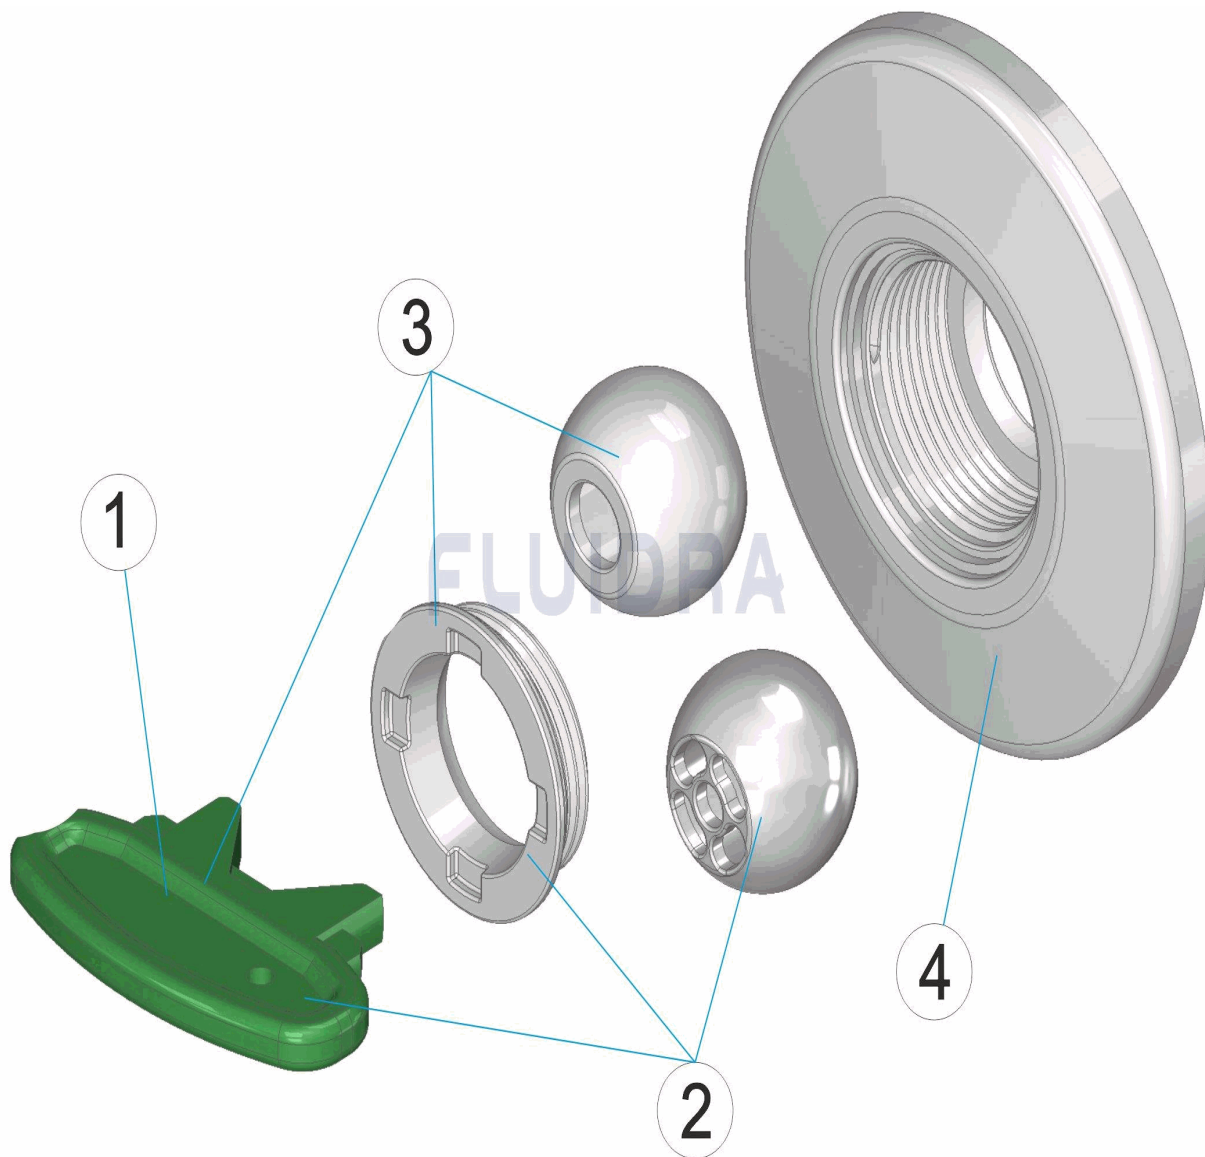

CODE **49754, 52681**

BESCHREIBUNG: **EINLAUFDÜSE AUSTAUSCHBAR KUNSTSTOFF-EDELSTAHL**

HINWEISE

POS	CODE	HINWEISE
2	* 4402040000	FÜR: 49754
3	* 4402040001	FÜR: 52681

CODIGO **49754, 52681**

DESCRIÇÃO: **BOQUILHA IMPULSÃO PERMUTÁVEL PLÁSTICO-INOX**

PORTUGUES

POS	CODIGO	DESCRIÇÃO	JANTIDADE	POS	CODIGO	DESCRIÇÃO	JANTIDADE
1	4402040304	CHAVE BOCA		3	* 4402040001	ANEL ROSCADO MAIS BOLA	
2	* 4402040000	ANEL ROSCADO MAIS BOLA		4	4402040002	CORPO BOQUILHA IMPULSÃO	