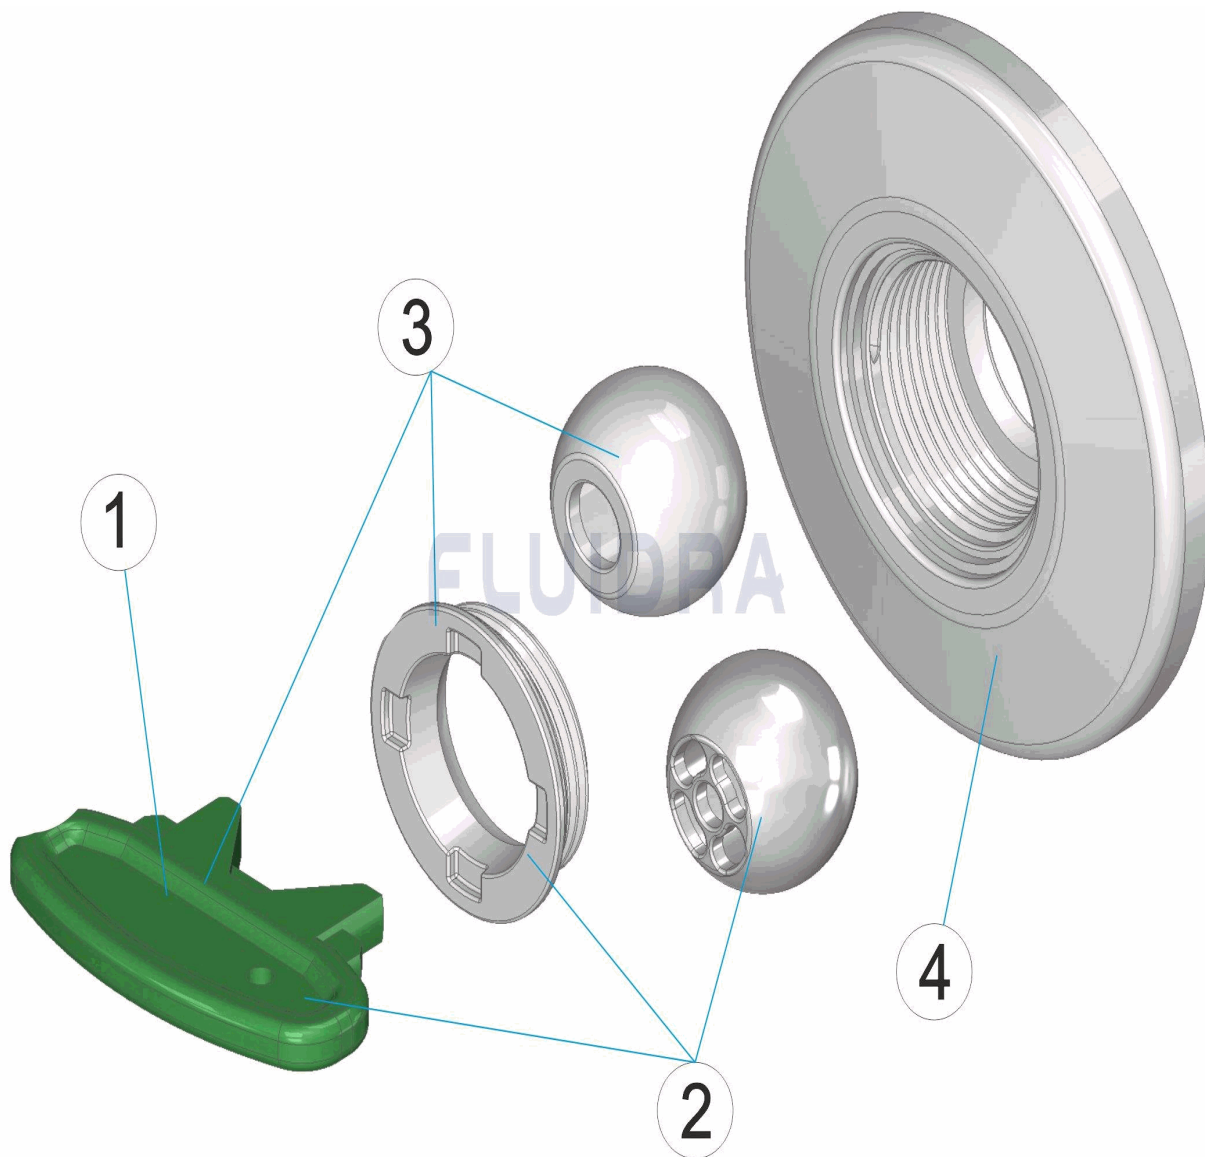

DESCRIZIONE: **BOCCHETTA DI IMPULSIONE INTERCAMBIABILE PLATICA-INOX**

ITALIANO

POS	CODICE	DESCRIZIONE	QUANTITA'	POS	CODICE	DESCRIZIONE	QUANTITA'
1	4402040304	CHIAVE		3	* 4402040001	ANELLO FILETTATO PIÙ SFERA	
2	* 4402040000	ANELLO FILETTATO PIÙ SFERA		4	4402040002	CORPO BOCCHETTA IMPULSIONE	

CODICE 49754, 52681

DESCRIZIONE: BOCCHETTA DI IMPULSIONE INTERCAMBIABILE PLATICA-INOX

OSSERVAZIONI

POS	CODICE	OSSERVAZIONI
2	* 4402040000	PER: 49754
3	* 4402040001	PER: 52681

CODE **49754, 52681**

BESCHREIBUNG: **EINLAUFDÜSE AUSTAUSCHBAR KUNSTSTOFF-EDELSTAHL**

DEUTSCH

POS	CODE	BESCHREIBUNG	MENGE	POS	CODE	BESCHREIBUNG	MENGE
1	4402040304	SCHLÜSSEL DÜSE		3	* 4402040001	GEWINDERING UND KUGEL	
2	* 4402040000	GEWINDERING UND KUGEL		4	4402040002	GEHÄUSE EINLAUFDÜSE	