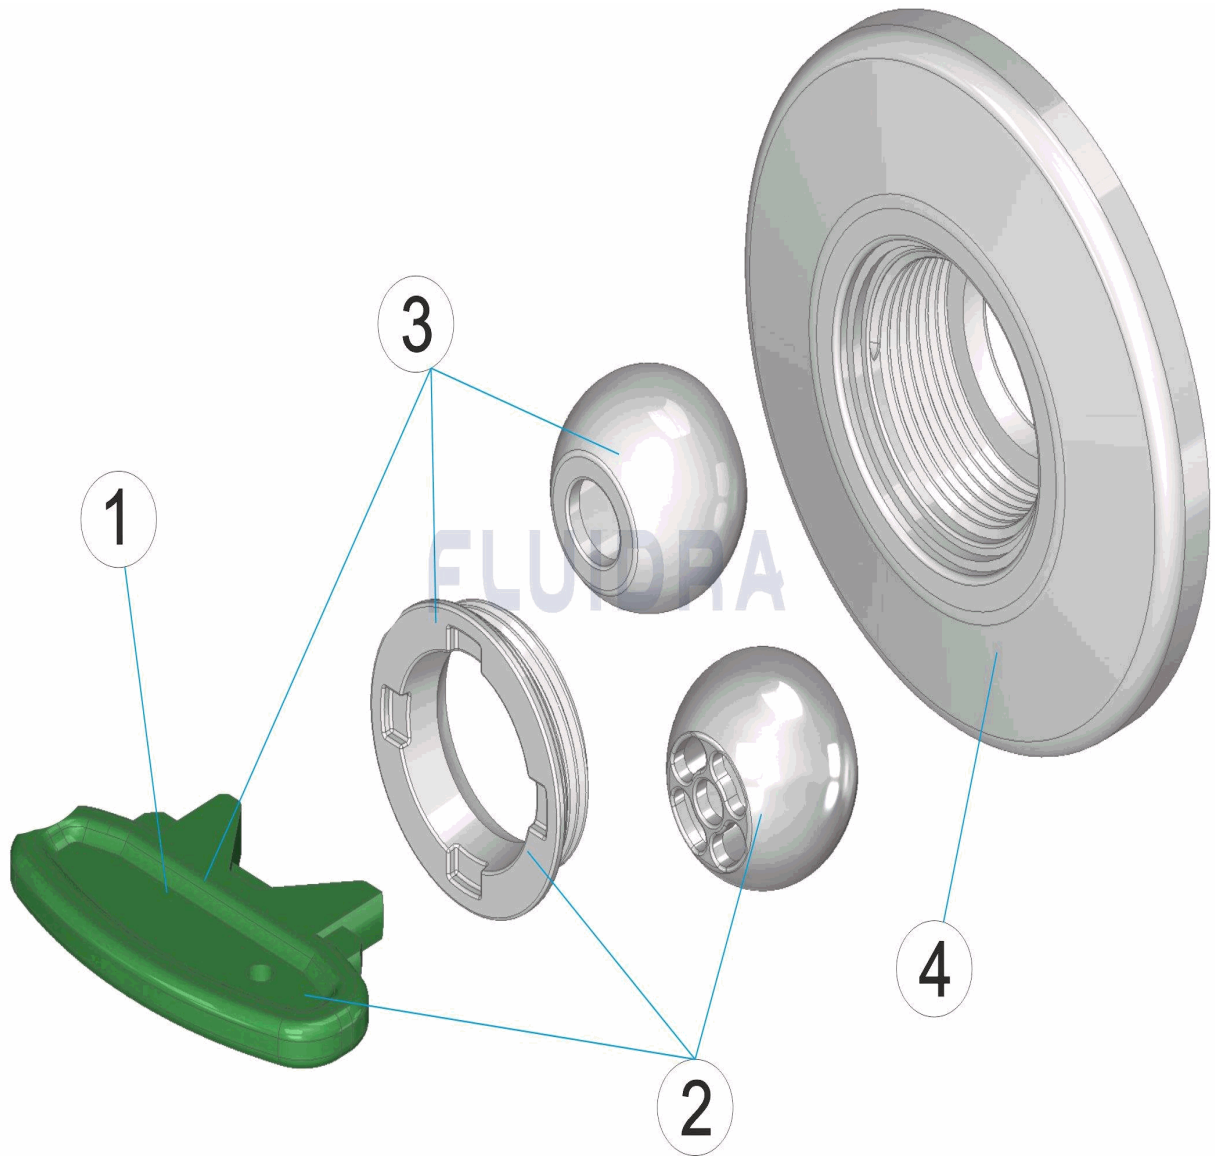

CODIGO **49754, 52681**

DESCRIPCION: **BOQUILLA IMPULSION INTERCAMBIABLE PLASTICO-INOX**

ESPAÑOL

POS	CODIGO	DESCRIPCION	CANTIDAD	POS	CODIGO	DESCRIPCION	CANTIDAD
1	4402040304	LLAVE BOQUILLA		3	* 4402040001	ANILLO ROSCADO MAS BOLA	
2	* 4402040000	ANILLO ROSCADO MAS BOLA		4	4402040002	CUERPO BOQUILLA IMPULSION	

CODIGO **49754, 52681**DESCRIPCION: **BOQUILLA IMPULSION INTERCAMBIABLE PLASTICO-INOX****OBSERVACIONES**

POS	CODIGO	OBSERVACIONES
2	* 4402040000	PARA: 49754
3	* 4402040001	PARA: 52681

CODE **49754, 52681**

DESCRIPTION: **BUSE REFOULEMENT INTERCHANGEABLE PLASTIQUE-INOX**

FRANCAIS

POS	CODE	DESCRIPTION	QUANTITE	POS	CODE	DESCRIPTION	QUANTITE
1	4402040304	CLEF POUR BUSE		3	* 4402040001	ANNEAU À VISER AVEC BOULE	
2	* 4402040000	ANNEAU À VISER AVEC BOULE		4	4402040002	CORPS BUSE REFOULEMENT	

ENGLISH

POS	CODE	DESCRIPTION	QUANTITY	POS	CODE	DESCRIPTION	QUANTITY
1	4402040304	KEY FOR INLET		3	* 4402040001	THREADED RING PLUS BALL	
2	* 4402040000	THREADED RING PLUS BALL		4	4402040002	RETURN INLET BODY	