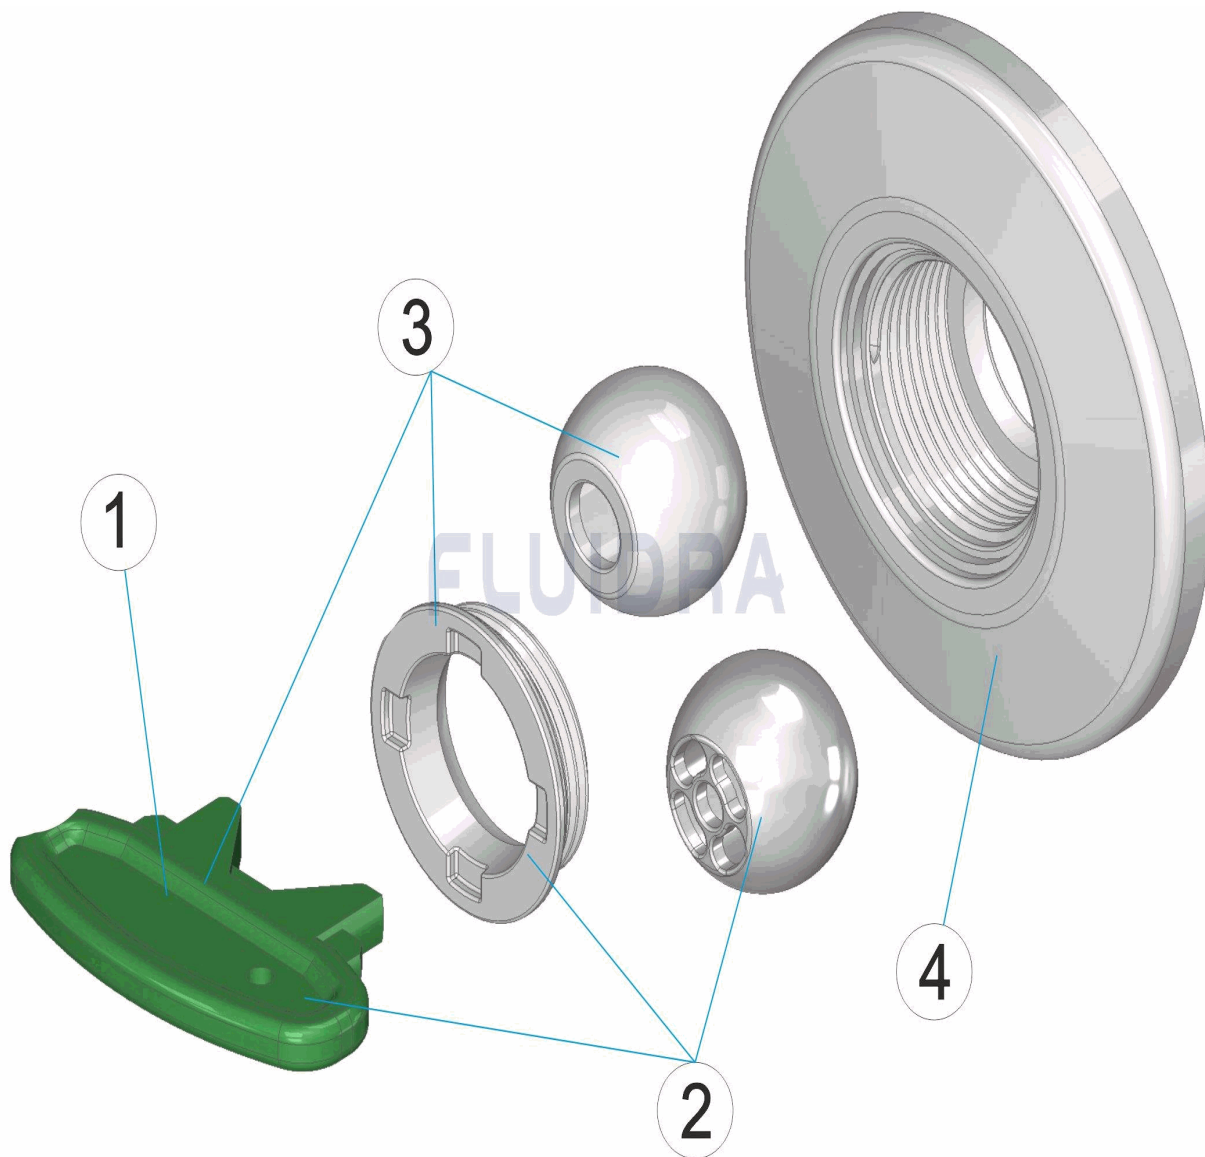

CODIGO **49754, 52681**

DESCRIPCION: **BOQUILLA IMPULSION INTERCAMBIABLE PLASTICO-INOX**

ESPAÑOL

POS	CODIGO	DESCRIPCION	CANTIDAD	POS	CODIGO	DESCRIPCION	CANTIDAD
1	4402040304	LLAVE BOQUILLA		3	* 4402040001	ANILLO ROSCADO MAS BOLA	
2	* 4402040000	ANILLO ROSCADO MAS BOLA		4	4402040002	CUERPO BOQUILLA IMPULSION	

CODIGO **49754, 52681**DESCRIPCION: **BOQUILLA IMPULSION INTERCAMBIABLE PLASTICO-INOX****OBSERVACIONES**

POS	CODIGO	OBSERVACIONES
2	* 4402040000	PARA: 49754
3	* 4402040001	PARA: 52681

CODE **49754, 52681**

DESCRIPTION: **BUSE REFOULEMENT INTERCHANGEABLE PLASTIQUE-INOX**

FRANCAIS

POS	CODE	DESCRIPTION	QUANTITE	POS	CODE	DESCRIPTION	QUANTITE
1	4402040304	CLEF POUR BUSE		3	* 4402040001	ANNEAU À VISER AVEC BOULE	
2	* 4402040000	ANNEAU À VISER AVEC BOULE		4	4402040002	CORPS BUSE REFOULEMENT	

ENGLISH

POS	CODE	DESCRIPTION	QUANTITY	POS	CODE	DESCRIPTION	QUANTITY
1	4402040304	KEY FOR INLET		3	* 4402040001	THREADED RING PLUS BALL	
2	* 4402040000	THREADED RING PLUS BALL		4	4402040002	RETURN INLET BODY	