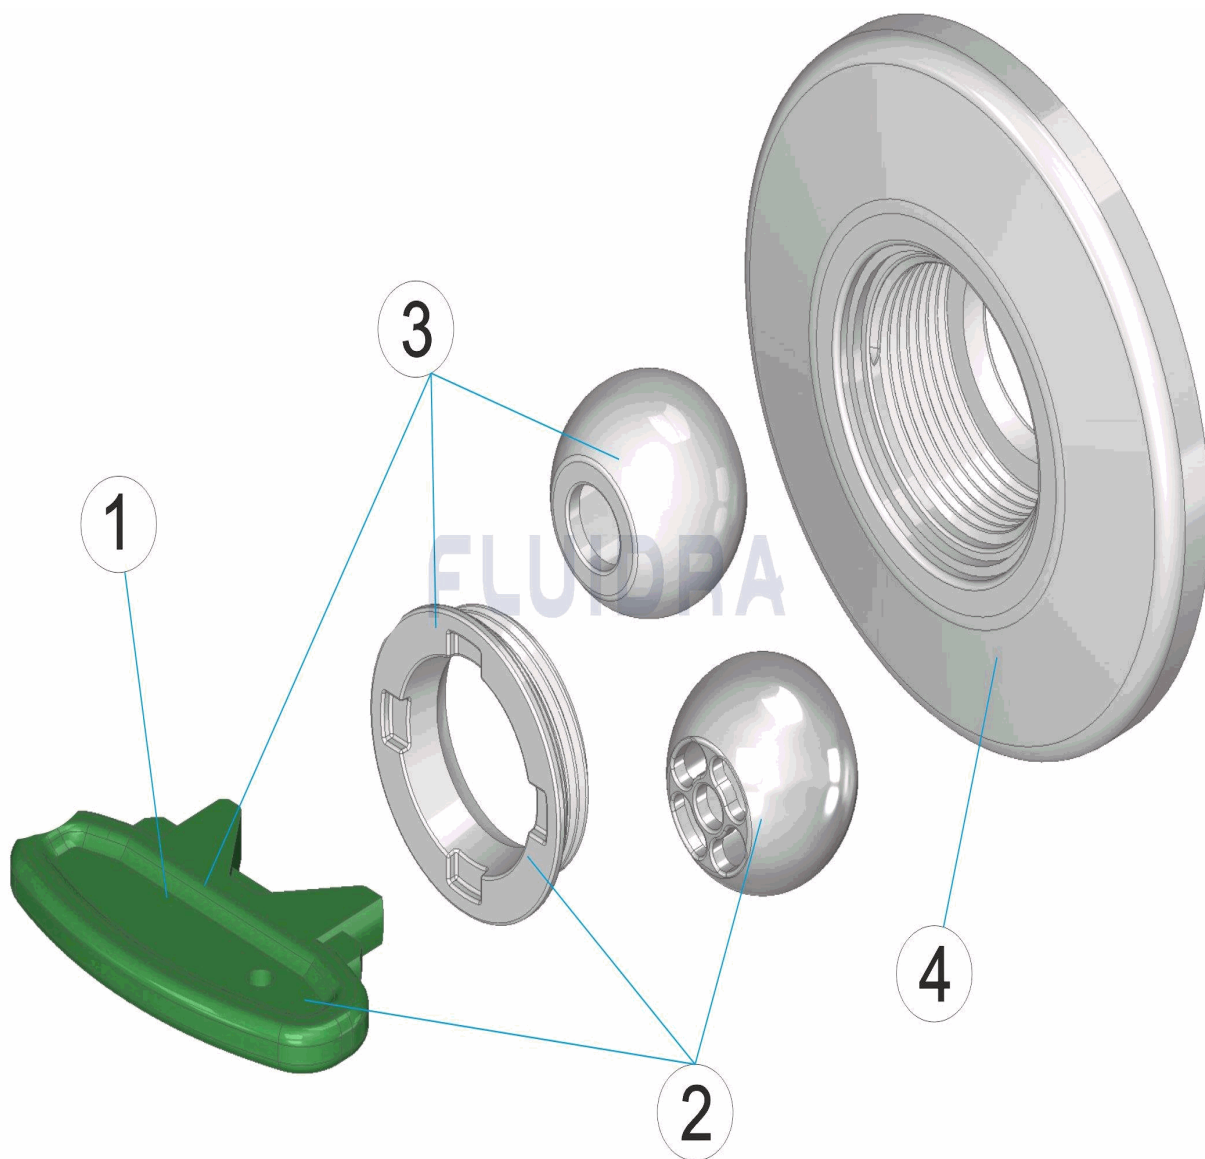

CODE **49754, 52681**

DESCRIPTION: **BUSE REFOULEMENT INTERCHANGEABLE PLASTIQUE-INOX**

OBSERVATIONS

POS	CODE	OBSERVATIONS
2	* 4402040000	POUR: 49754
3	* 4402040001	POUR: 52681

CODE **49754, 52681**

DESCRIPTION: **INTERCHANGEABLE PLASTIC-STAINLESS STEEL RETURN INLET**

ENGLISH

POS	CODE	DESCRIPTION	QUANTITY	POS	CODE	DESCRIPTION	QUANTITY
1	4402040304	KEY FOR INLET		3	* 4402040001	THREADED RING PLUS BALL	
2	* 4402040000	THREADED RING PLUS BALL		4	4402040002	RETURN INLET BODY	

CODE **49754, 52681**DESCRIPTION: **INTERCHANGEABLE PLASTIC-STAINLESS STEEL RETURN INLET****OBSERVATIONS**

POS	CODE	OBSERVATIONS
2	* 4402040000	FOR: 49754
3	* 4402040001	FOR: 52681

CODICE **49754, 52681**

DESCRIZIONE: **BOCCHETTA DI IMPULSIONE INTERCAMBIABILE PLATICA-INOX**

ITALIANO

POS	CODICE	DESCRIZIONE	QUANTITA'	POS	CODICE	DESCRIZIONE	QUANTITA'
1	4402040304	CHIAVE		3	* 4402040001	ANELLO FILETTATO PIÙ SFERA	
2	* 4402040000	ANELLO FILETTATO PIÙ SFERA		4	4402040002	CORPO BOCCHETTA IMPULSIONE	