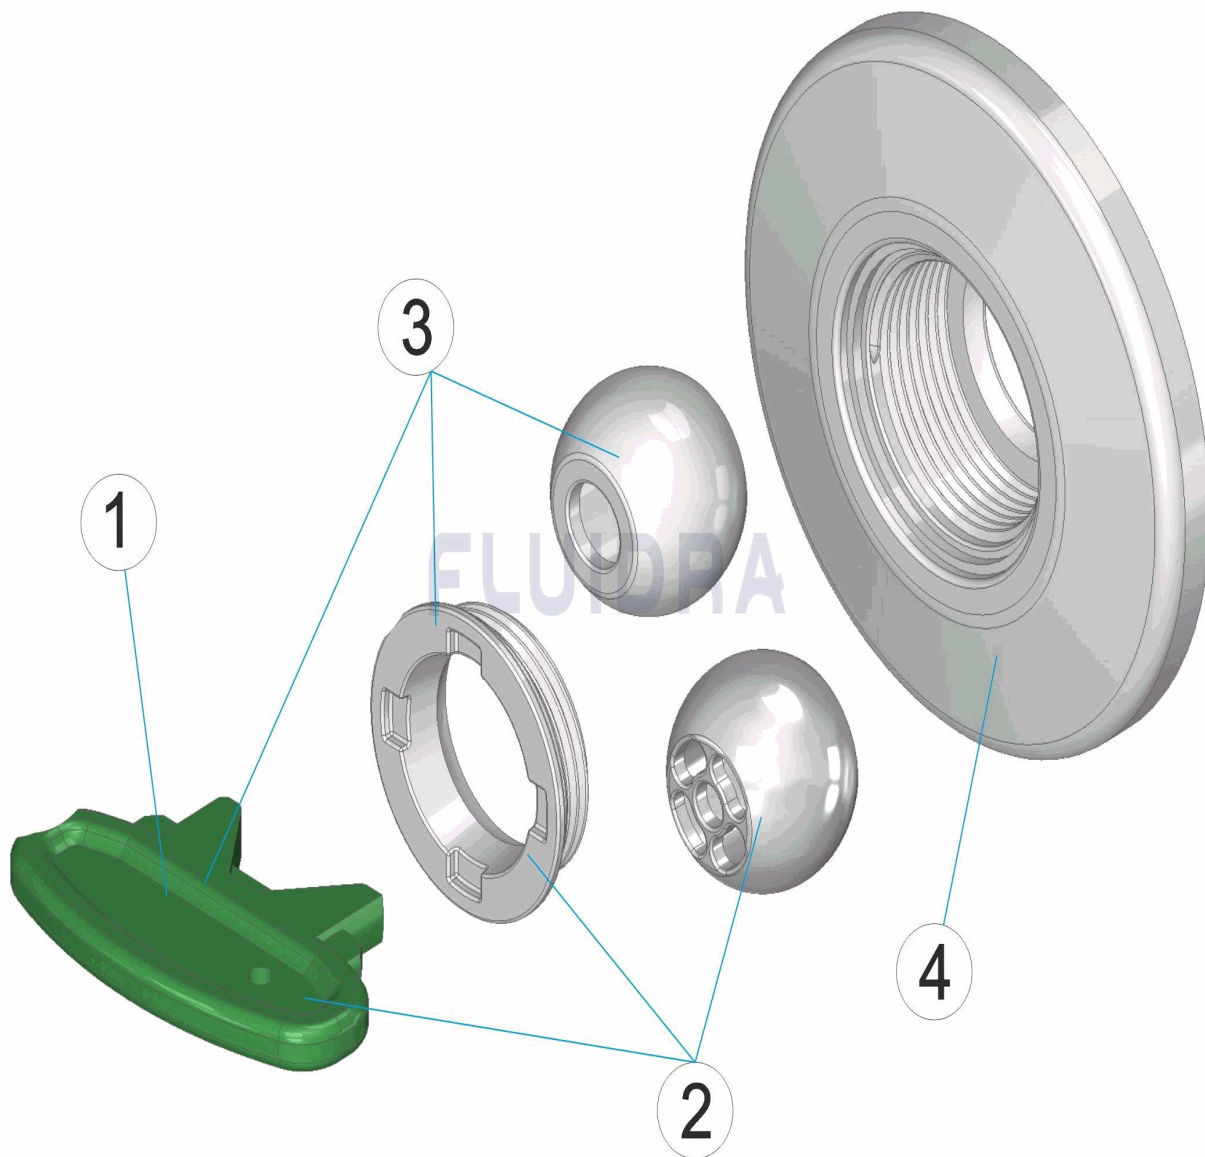

CODE **49754, 52681**

DESCRIPTION: **BUSE REFOULEMENT INTERCHANGEABLE PLASTIQUE-INOX**

OBSERVATIONS

POS	CODE	OBSERVATIONS
2	* 4402040000	POUR: 49754
3	* 4402040001	POUR: 52681

CODE **49754, 52681**

DESCRIPTION: **INTERCHANGEABLE PLASTIC-STAINLESS STEEL RETURN INLET**

ENGLISH

POS	CODE	DESCRIPTION	QUANTITY	POS	CODE	DESCRIPTION	QUANTITY
1	4402040304	KEY FOR INLET		3	* 4402040001	THREADED RING PLUS BALL	
2	* 4402040000	THREADED RING PLUS BALL		4	4402040002	RETURN INLET BODY	

CODE **49754, 52681**DESCRIPTION: **INTERCHANGEABLE PLASTIC-STAINLESS STEEL RETURN INLET****OBSERVATIONS**

POS	CODE	OBSERVATIONS
2	* 4402040000	FOR: 49754
3	* 4402040001	FOR: 52681

CODICE **49754, 52681**

DESCRIZIONE: **BOCCHETTA DI IMPULSIONE INTERCAMBIABILE PLATICA-INOX**

ITALIANO

POS	CODICE	DESCRIZIONE	QUANTITA'	POS	CODICE	DESCRIZIONE	QUANTITA'
1	4402040304	CHIAVE		3	* 4402040001	ANELLO FILETTATO PIÙ SFERA	
2	* 4402040000	ANELLO FILETTATO PIÙ SFERA		4	4402040002	CORPO BOCCHETTA IMPULSIONE	