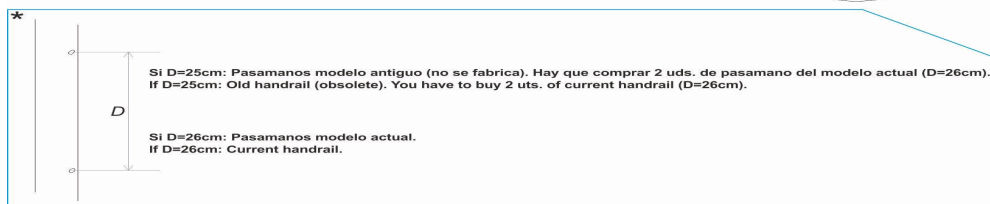

CODIGO **05496, 05497, 05498, 05499**

DESCRIPCION: **ESCALERA MIXTA 2-3-4-5 PELDAÑOS AISI-304**

ESPAÑOL

POS	CODIGO	DESCRIPCION	CANTIDAD	POS	CODIGO	DESCRIPCION	CANTIDAD
1	44010101	ANCLAJE ESCALERA		7	4401010112	TOPE ESCALERA	
2	44010102	TAPETA EMBELLECEDORA 304		8	* 05496R0001	PASAMANO ESCALERA 2 PELDAÑOS AISI-3	
3	44010105	PELDAÑO STANDARD 304		8	* 05497R0001	PASAMANO ESCALERA 3 PELDAÑOS	
4	44010107	SOPORTE LATERAL PELDAÑO 316		8	* 05498R0001	PASAMANO ESC. MIXTA 4 PELDAÑOS	
5	44010109	TAPETA PELDAÑO STANDARD		8	* 05499R0001	PASAMANO ESCALERA 5 PELDAÑOS AISI-3	
6	44010111	TORNILLERIA PELDAÑO 316					

CODIGO 05496, 05497, 05498, 05499**DESCRIPCION: ESCALERA MIXTA 2-3-4-5 PELDAÑOS AISI-304****OBSERVACIONES**

POS	CODIGO	OBSERVACIONES
8	* 05496R0001	PARA: 05496 SEE COMMENTS *
8	* 05497R0001	PARA: 05497 SEE COMMENTS *
8	* 05498R0001	PARA: 05498 SEE COMMENTS *
8	* 05499R0001	PARA: 05499 SEE COMMENTS *

CODE 05496, 05497, 05498, 05499

DESCRIPTION: ÉCHELLE MIXTE 2-3-4-5 MARCHES AISI-304

FRANCAIS

POS	CODE	DESCRIPTION	QUANTITE	POS	CODE	DESCRIPTION	QUANTITE
1	44010101	ANCORAGE D'ÉCHELLE		7	4401010112	TAMPON D'ÉCHELLE	
2	44010102	ENJOLIVEUR AISI 304		8	* 05496R0001	MAIN COURANTE ECHELLE 2 MARCHES AI-	
3	44010105	MARCHE STANDARD AISI 304		8	* 05497R0001	MAIN COURANTE ECHELLE 3 MARCHES AI-	
4	44010107	SUPPORT LATÉRAL DE MARCHE 316		8	* 05498R0001	MAIN COURANTE ECHELLE 4 MARCHES AI-	
5	44010109	PLAQUE NOIRE POUR MARCHE STANDAR		8	* 05499R0001	MAIN COURANTE ECHELLE 5 MARCHES AI-	
6	44010111	VISSERIE MARCHE AISI 316					