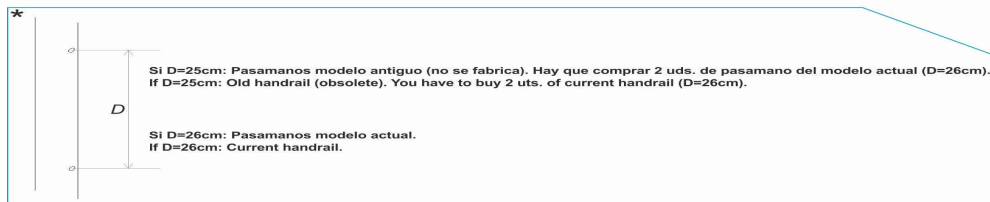

CODIGO **05496, 05497, 05498, 05499**

DESCRIPCION: **ESCALERA MIXTA 2-3-4-5 PELDAÑOS AISI-304**

ESPAÑOL

POS	CODIGO	DESCRIPCION	CANTIDAD	POS	CODIGO	DESCRIPCION	CANTIDAD
1	44010101	ANCLAJE ESCALERA		7	4401010112	TOPE ESCALERA	
2	44010102	TAPETA EMBELLECEDORA 304		8	* 05496R0001	PASAMANO ESCALERA 2 PELDAÑOS AISI-3	
3	44010105	PELDAÑO STANDARD 304		8	* 05497R0001	PASAMANO ESCALERA 3 PELDAÑOS	
4	44010107	SOPORTE LATERAL PELDAÑO 316		8	* 05498R0001	PASAMANO ESC. MIXTA 4 PELDAÑOS	
5	44010109	TAPETA PELDAÑO STANDARD		8	* 05499R0001	PASAMANO ESCALERA 5 PELDAÑOS AISI-3	
6	44010111	TORNILLERIA PELDAÑO 316					

CODIGO 05496, 05497, 05498, 05499**DESCRIPCION: ESCALERA MIXTA 2-3-4-5 PELDAÑOS AISI-304****OBSERVACIONES**

POS	CODIGO	OBSERVACIONES
8	* 05496R0001	PARA: 05496 SEE COMMENTS *
8	* 05497R0001	PARA: 05497 SEE COMMENTS *
8	* 05498R0001	PARA: 05498 SEE COMMENTS *
8	* 05499R0001	PARA: 05499 SEE COMMENTS *

CODE 05496, 05497, 05498, 05499

DESCRIPTION: ÉCHELLE MIXTE 2-3-4-5 MARCHES AISI-304

FRANCAIS

POS	CODE	DESCRIPTION	QUANTITE	POS	CODE	DESCRIPTION	QUANTITE
1	44010101	ANCORAGE D'ÉCHELLE		7	4401010112	TAMPON D'ÉCHELLE	
2	44010102	ENJOLIVEUR AISI 304		8	* 05496R0001	MAIN COURANTE ECHELLE 2 MARCHES AI-	
3	44010105	MARCHE STANDARD AISI 304		8	* 05497R0001	MAIN COURANTE ECHELLE 3 MARCHES AI-	
4	44010107	SUPPORT LATÉRAL DE MARCHE 316		8	* 05498R0001	MAIN COURANTE ECHELLE 4 MARCHES AI-	
5	44010109	PLAQUE NOIRE POUR MARCHE STANDAR		8	* 05499R0001	MAIN COURANTE ECHELLE 5 MARCHES AI-	
6	44010111	VISSERIE MARCHE AISI 316					