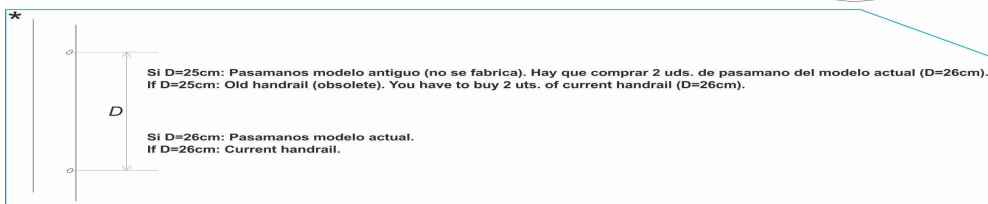

CODE **05496, 05497, 05498, 05499**

DESCRIPTION: **MIX LADDER 2-3-4-5 STEPS AISI-304**

ENGLISH

POS	CODE	DESCRIPTION	QUANTITY	POS	CODE	DESCRIPTION	QUANTITY
1	44010101	LADDER ANCHOR		7	4401010112	LADDER END CAP	
2	44010102	ESCUTCHEON 304		8	* 05496R0001	HANDRAIL LADDER 2 STEPS AISI-304	
3	44010105	STANDARD TREAD 304		8	* 05497R0001	HANDRAIL LADDER 3 STEPS	
4	44010107	TREAD END SET 316		8	* 05498R0001	HANDRAIL MIX LADDER 4 STEPS	
5	44010109	STANDARD TREAD END INSERT		8	* 05499R0001	HANDRAIL LADDER 5 STEPS AISI-304	
6	44010111	TREAD BOLT SET 316