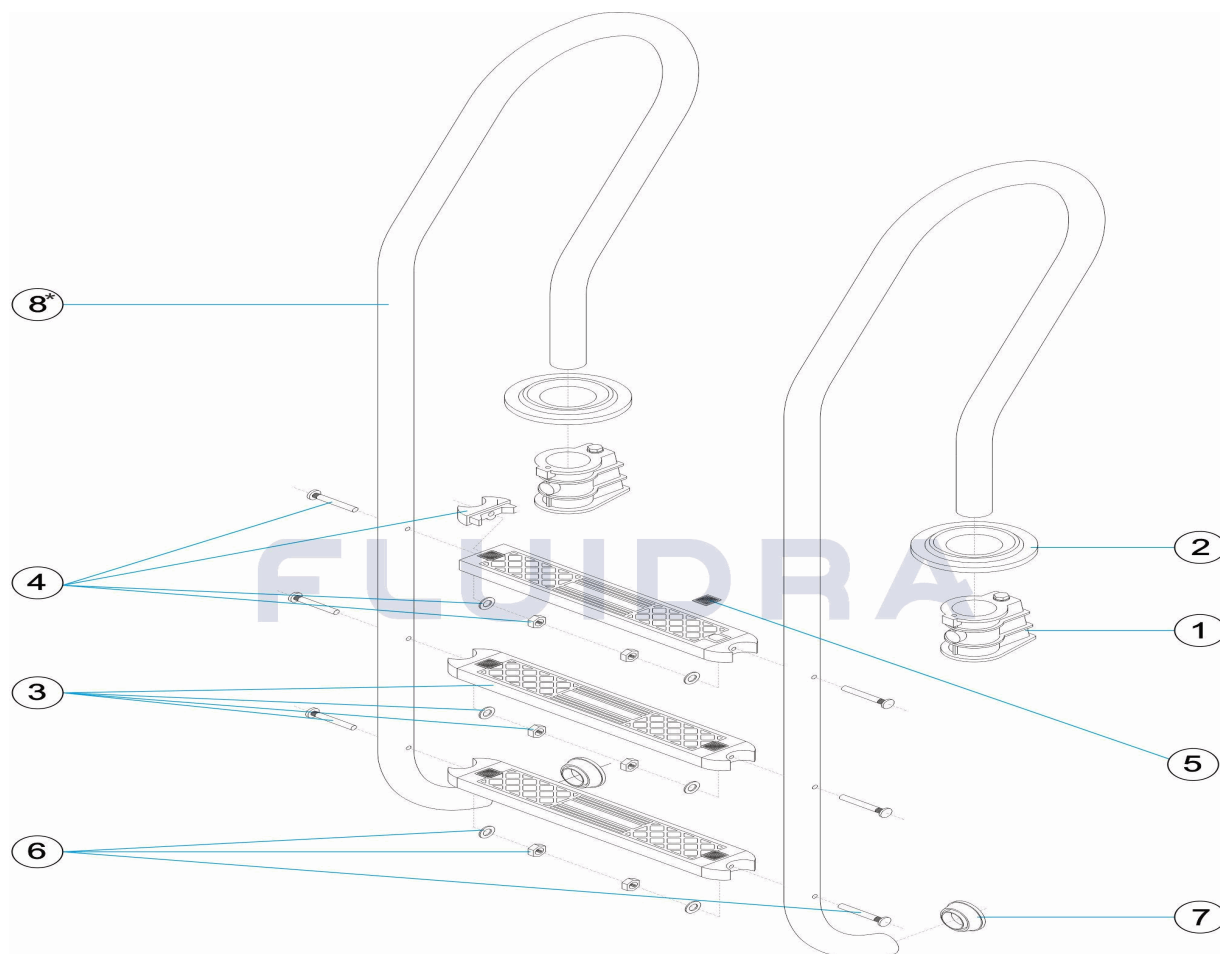

CODIGO **05496, 05497, 05498, 05499**

DESCRIÇÃO: **ESCADA MISTA 2-3-4-5 DEGRAUS AISI-304**

PORTUGUES

POS	CODIGO	DESCRIÇÃO	JANTIDADE	POS	CODIGO	DESCRIÇÃO	JANTIDADE
1	44010101	ÂNCORA		7	4401010112	BATENTE ESCADA	
2	44010102	ESPELHO 304		8	* 05496R0001	CORRIMÃO ESCADA 2 DEGRAUS AISI-304	
3	44010105	DEGRAU STANDARD 304		8	* 05497R0001	CORRIMÃO ESCADA 3 DEGRAUS	
4	44010107	SUPORTE LATERAL DEGRAU 316		8	* 05498R0001	CORRIMÃO ESC. MISTA 4 DEGRAUS	
5	44010109	ANTI DERRAPANTE DEGRAU STANDARD		8	* 05499R0001	CORRIMÃO ESCADA 5 DEGRAUS AISI-304	
6	44010111	PARAFUSOS DEGRAU 316