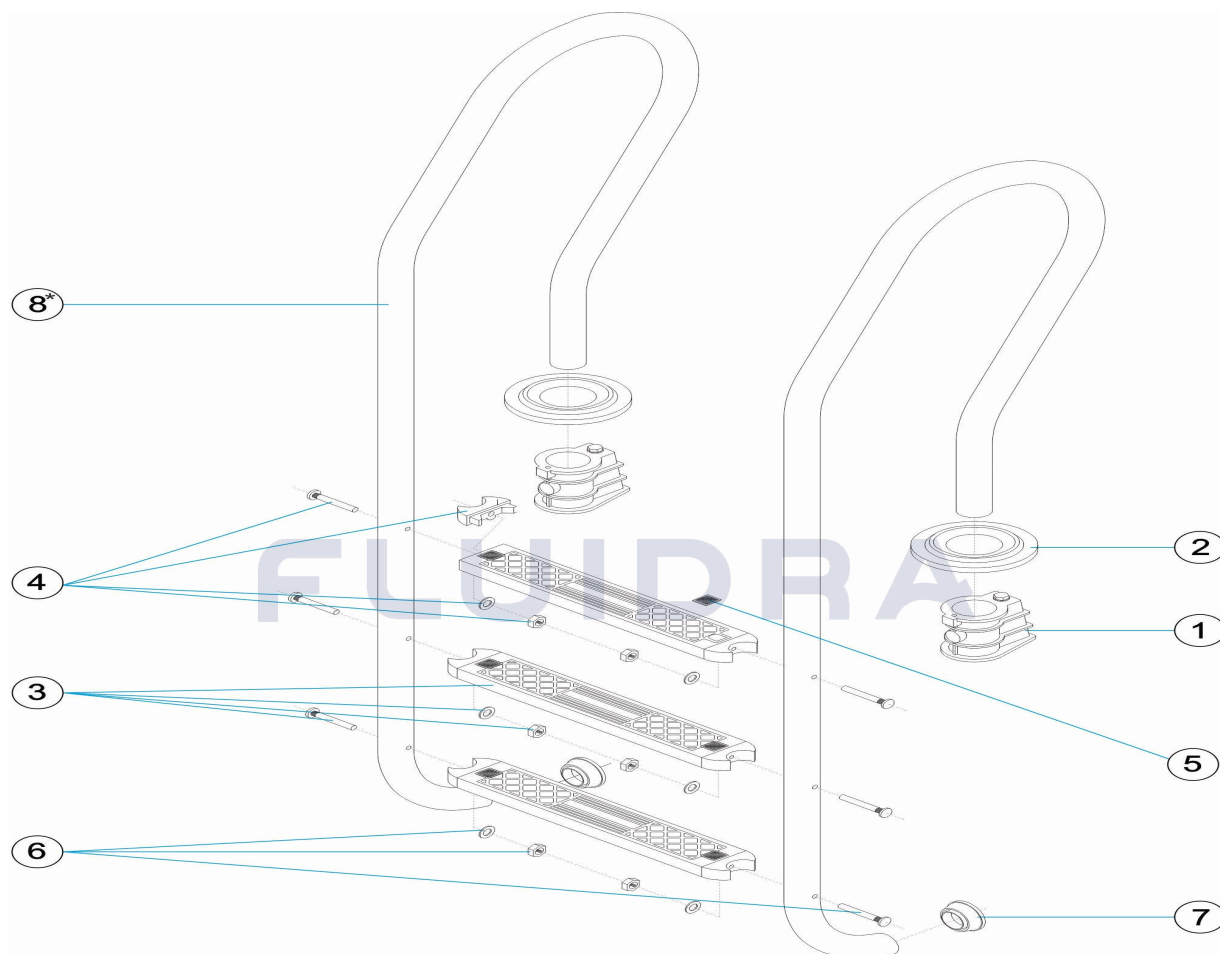

CODIGO **05496, 05497, 05498, 05499**

DESCRIPCION: **ESCALERA MIXTA 2-3-4-5 PELDAÑOS AISI-304**

ESPAÑOL

POS	CODIGO	DESCRIPCION	CANTIDAD	POS	CODIGO	DESCRIPCION	CANTIDAD
1	44010101	ANCLAJE ESCALERA		7	4401010112	TOPE ESCALERA	
2	44010102	TAPETA EMBELLECEDORA 304		8	* 05496R0001	PASAMANO ESCALERA 2 PELDAÑOS AISI-3	
3	44010105	PELDAÑO STANDARD 304		8	* 05497R0001	PASAMANO ESCALERA 3 PELDAÑOS	
4	44010107	SOPORTE LATERAL PELDAÑO 316		8	* 05498R0001	PASAMANO ESC. MIXTA 4 PELDAÑOS	
5	44010109	TAPETA PELDAÑO STANDARD		8	* 05499R0001	PASAMANO ESCALERA 5 PELDAÑOS AISI-3	
6	44010111	TORNILLERIA PELDAÑO 316					

CODIGO 05496, 05497, 05498, 05499**DESCRIPCION: ESCALERA MIXTA 2-3-4-5 PELDAÑOS AISI-304****OBSERVACIONES**

POS	CODIGO	OBSERVACIONES
8	* 05496R0001	PARA: 05496 SEE COMMENTS *
8	* 05497R0001	PARA: 05497 SEE COMMENTS *
8	* 05498R0001	PARA: 05498 SEE COMMENTS *
8	* 05499R0001	PARA: 05499 SEE COMMENTS *

CODE 05496, 05497, 05498, 05499

DESCRIPTION: ÉCHELLE MIXTE 2-3-4-5 MARCHES AISI-304

FRANCAIS

POS	CODE	DESCRIPTION	QUANTITE	POS	CODE	DESCRIPTION	QUANTITE
1	44010101	ANCORAGE D'ÉCHELLE		7	4401010112	TAMPON D'ÉCHELLE	
2	44010102	ENJOLIVEUR AISI 304		8	* 05496R0001	MAIN COURANTE ECHELLE 2 MARCHES AI-	
3	44010105	MARCHE STANDARD AISI 304		8	* 05497R0001	MAIN COURANTE ECHELLE 3 MARCHES AI-	
4	44010107	SUPPORT LATÉRAL DE MARCHE 316		8	* 05498R0001	MAIN COURANTE ECHELLE 4 MARCHES AI-	
5	44010109	PLAQUE NOIRE POUR MARCHE STANDAR		8	* 05499R0001	MAIN COURANTE ECHELLE 5 MARCHES AI-	
6	44010111	VISSERIE MARCHE AISI 316					