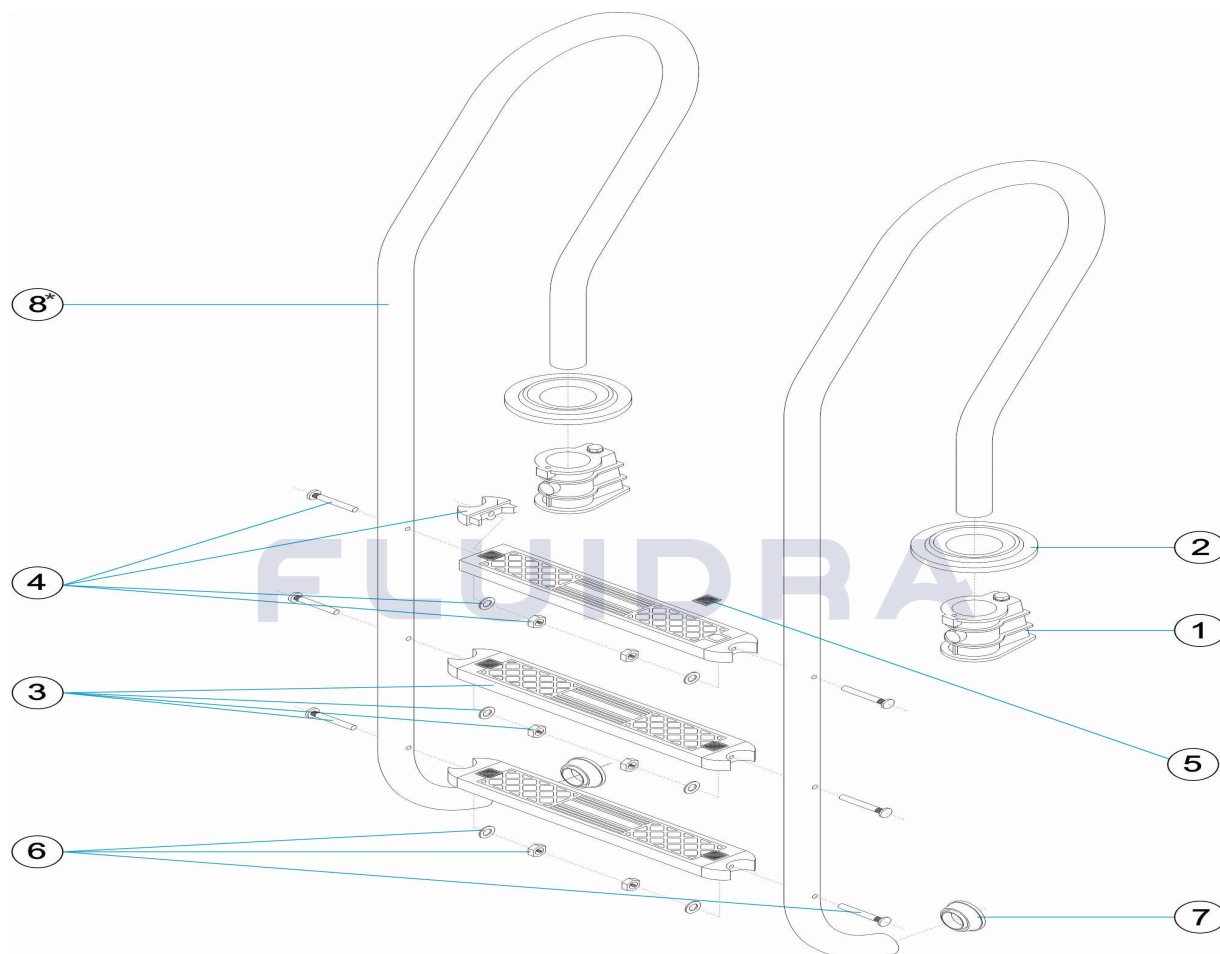

CODE 05496, 05497, 05498, 05499

DESCRIPTION: ÉCHELLE MIXTE 2-3-4-5 MARCHES AISI-304

FRANCAIS

POS	CODE	DESCRIPTION	QUANTITE	POS	CODE	DESCRIPTION	QUANTITE
1	44010101	ANCORAGE D'ÉCHELLE		7	4401010112	TAMPON D'ÉCHELLE	
2	44010102	ENJOLIVEUR AISI 304		8	* 05496R0001	MAIN COURANTE ECHELLE 2 MARCHES AI-	
3	44010105	MARCHE STANDARD AISI 304		8	* 05497R0001	MAIN COURANTE ECHELLE 3 MARCHES AI-	
4	44010107	SUPPORT LATÉRAL DE MARCHE 316		8	* 05498R0001	MAIN COURANTE ECHELLE 4 MARCHES AI-	
5	44010109	PLAQUE NOIRE POUR MARCHE STANDAR		8	* 05499R0001	MAIN COURANTE ECHELLE 5 MARCHES AI-	
6	44010111	VISSERIE MARCHE AISI 316					

CODE **05496, 05497, 05498, 05499**

DESCRIPTION: **MIX LADDER 2-3-4-5 STEPS AISI-304**

ENGLISH

POS	CODE	DESCRIPTION	QUANTITY	POS	CODE	DESCRIPTION	QUANTITY
1	44010101	LADDER ANCHOR		7	4401010112	LADDER END CAP	
2	44010102	ESCUTCHEON 304		8	* 05496R0001	HANDRAIL LADDER 2 STEPS AISI-304	
3	44010105	STANDARD TREAD 304		8	* 05497R0001	HANDRAIL LADDER 3 STEPS	
4	44010107	TREAD END SET 316		8	* 05498R0001	HANDRAIL MIX LADDER 4 STEPS	
5	44010109	STANDARD TREAD END INSERT		8	* 05499R0001	HANDRAIL LADDER 5 STEPS AISI-304	
6	44010111	TREAD BOLT SET 316					