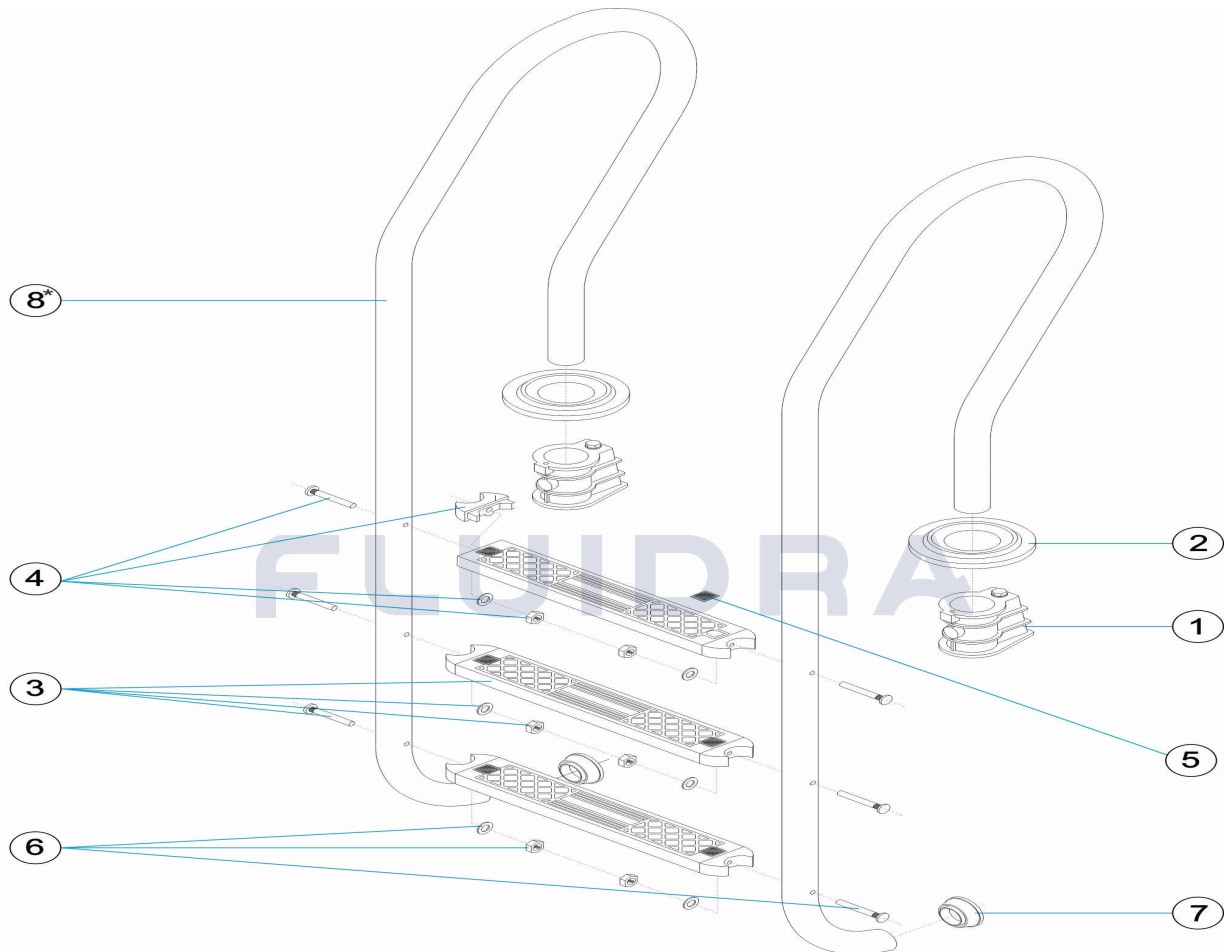

CODIGO **05496, 05497, 05498, 05499**

DESCRIPCION: **ESCALERA MIXTA 2-3-4-5 PELDAÑOS AISI-304**

ESPAÑOL

POS	CODIGO	DESCRIPCION	CANTIDAD	POS	CODIGO	DESCRIPCION	CANTIDAD
1	44010101	ANCLAJE ESCALERA		7	4401010112	TOPE ESCALERA	
2	44010102	TAPETA EMBELLECEDORA 304		8	* 05496R0001	PASAMANO ESCALERA 2 PELDAÑOS AISI-3	
3	44010105	PELDAÑO STANDARD 304		8	* 05497R0001	PASAMANO ESCALERA 3 PELDAÑOS	
4	44010107	SOPORTE LATERAL PELDAÑO 316		8	* 05498R0001	PASAMANO ESC. MIXTA 4 PELDAÑOS	
5	44010109	TAPETA PELDAÑO STANDARD		8	* 05499R0001	PASAMANO ESCALERA 5 PELDAÑOS AISI-3	
6	44010111	TORNILLERIA PELDAÑO 316					

CODE 05496, 05497, 05498, 05499

DESCRIPTION: ÉCHELLE MIXTE 2-3-4-5 MARCHES AISI-304

FRANCAIS

POS	CODE	DESCRIPTION	QUANTITE	POS	CODE	DESCRIPTION	QUANTITE
1	44010101	ANCORAGE D'ÉCHELLE		7	4401010112	TAMPON D'ÉCHELLE	
2	44010102	ENJOLIVEUR AISI 304		8	* 05496R0001	MAIN COURANTE ECHELLE 2 MARCHES AI-	
3	44010105	MARCHE STANDARD AISI 304		8	* 05497R0001	MAIN COURANTE ECHELLE 3 MARCHES AI-	
4	44010107	SUPPORT LATÉRAL DE MARCHE 316		8	* 05498R0001	MAIN COURANTE ECHELLE 4 MARCHES AI-	
5	44010109	PLAQUE NOIRE POUR MARCHE STANDAR		8	* 05499R0001	MAIN COURANTE ECHELLE 5 MARCHES AI-	
6	44010111	VISSERIE MARCHE AISI 316					

CODE **05496, 05497, 05498, 05499**

DESCRIPTION: **MIX LADDER 2-3-4-5 STEPS AISI-304**

ENGLISH

POS	CODE	DESCRIPTION	QUANTITY	POS	CODE	DESCRIPTION	QUANTITY
1	44010101	LADDER ANCHOR		7	4401010112	LADDER END CAP	
2	44010102	ESCUTCHEON 304		8	* 05496R0001	HANDRAIL LADDER 2 STEPS AISI-304	
3	44010105	STANDARD TREAD 304		8	* 05497R0001	HANDRAIL LADDER 3 STEPS	
4	44010107	TREAD END SET 316		8	* 05498R0001	HANDRAIL MIX LADDER 4 STEPS	
5	44010109	STANDARD TREAD END INSERT		8	* 05499R0001	HANDRAIL LADDER 5 STEPS AISI-304	
6	44010111	TREAD BOLT SET 316					