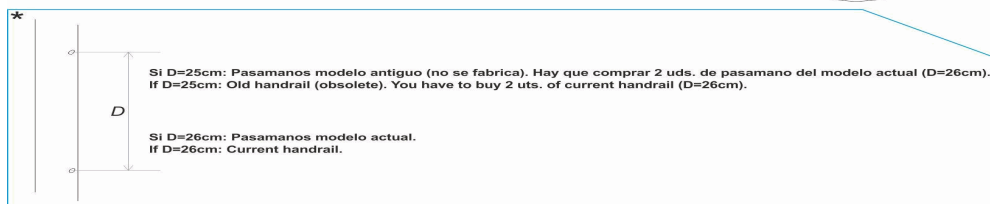

CODIGO **05496, 05497, 05498, 05499**

DESCRIÇÃO: **ESCADA MISTA 2-3-4-5 DEGRAUS AISI-304**

PORTUGUES

POS	CODIGO	DESCRIÇÃO	JANTIDADE	POS	CODIGO	DESCRIÇÃO	JANTIDADE
1	44010101	ÂNCORA		7	4401010112	BATENTE ESCADA	
2	44010102	ESPELHO 304		8	* 05496R0001	CORRIMÃO ESCADA 2 DEGRAUS AISI-304	
3	44010105	DEGRAU STANDARD 304		8	* 05497R0001	CORRIMÃO ESCADA 3 DEGRAUS	
4	44010107	SUPORTE LATERAL DEGRAU 316		8	* 05498R0001	CORRIMÃO ESC. MISTA 4 DEGRAUS	
5	44010109	ANTI DERRAPANTE DEGRAU STANDARD		8	* 05499R0001	CORRIMÃO ESCADA 5 DEGRAUS AISI-304	
6	44010111	PARAFUSOS DEGRAU 316