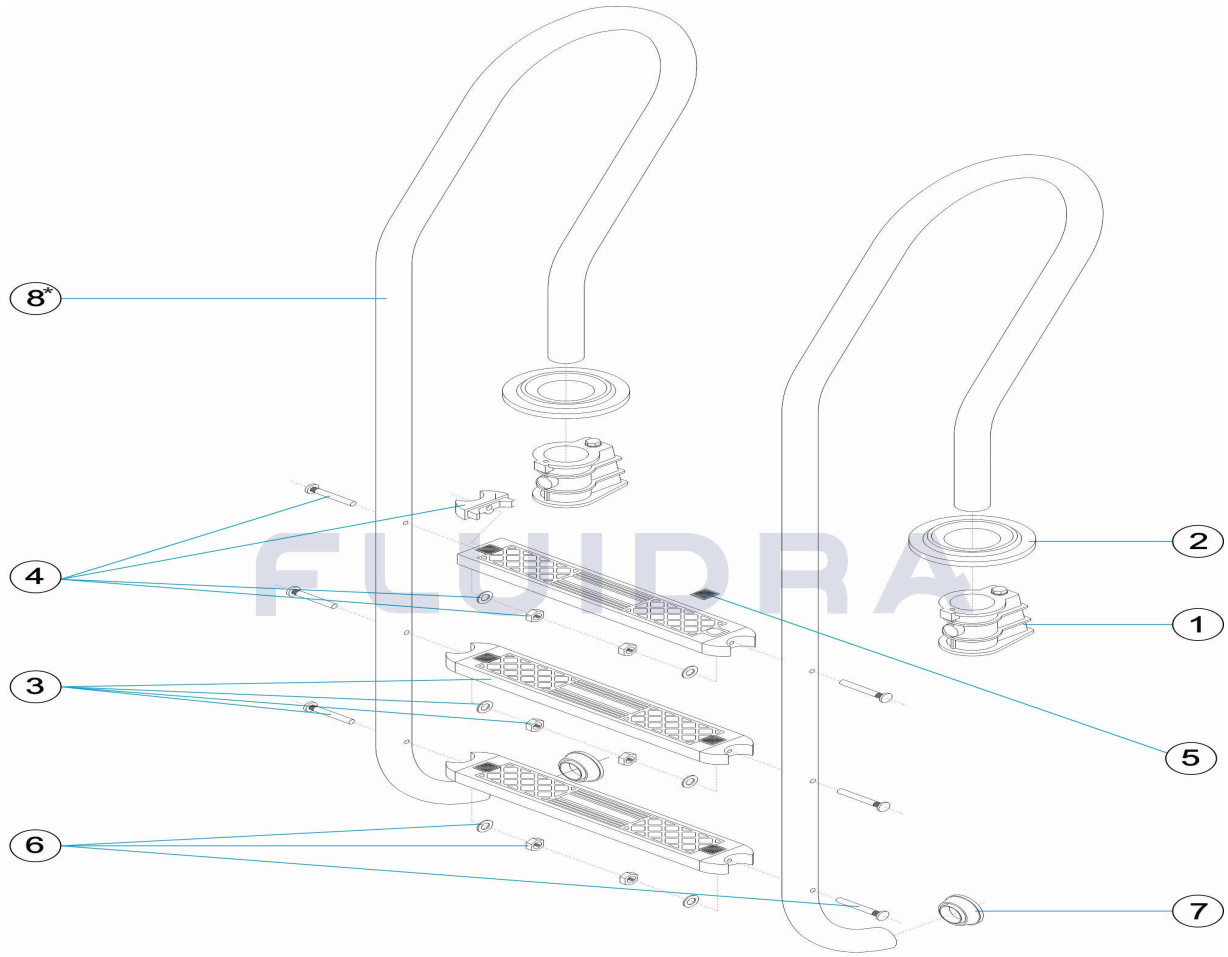

CODE **05496, 05497, 05498, 05499**

BESCHREIBUNG: **TREPPE GEMISCHT 2-3-4-5 STUFEN AISI-304**

*

 Si D=25cm: Pasamanos modelo antiguo (no se fabrica). Hay que comprar 2 uds. de pasamano del modelo actual (D=26cm).
 If D=25cm: Old handrail (obsolete). You have to buy 2 uts. of current handrail (D=26cm).
 Si D=26cm: Pasamanos modelo actual.
 If D=26cm: Current handrail.