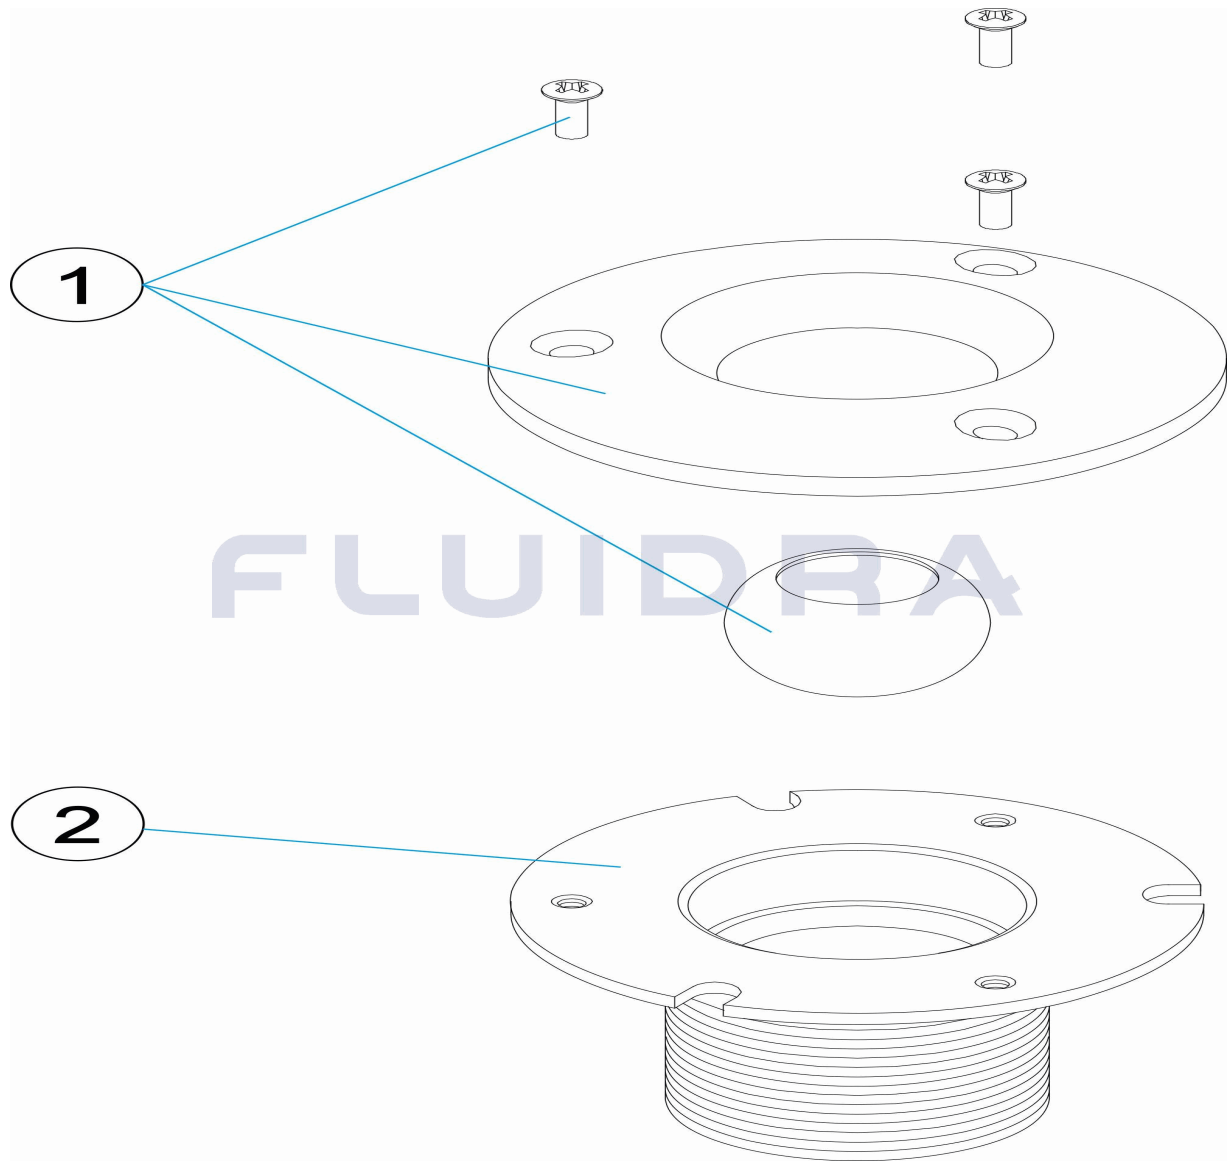

CODIGO **16325BP144, 16326BP144, 32994BP161**

DESCRIPCION: **BOQUILLA IMPULSION INOX 0 1/2" LONGITUD 50-70-35"**

ESPAÑOL

POS	CODIGO	DESCRIPCION	CANTIDAD	POS	CODIGO	DESCRIPCION	CANTIDAD
1	CE02044401	BOLA 20 INOX.		2	* 16326R0100	CUERPO BOQUILLA L.70	
2	* 16325R0100	CUERPO BOQUILLA L.50		2	* 32994R0100	CUERPO BOQUILLA L.35	

CODIGO 16325BP144, 16326BP144, 32994BP161**DESCRIPCION: BOQUILLA IMPULSION INOX 0 1/2" LONGUITUD 50-70-35"****OBSERVACIONES**

POS	CODIGO	OBSERVACIONES
2	* 16325R0100	PARA: 16325BP144
2	* 16326R0100	PARA: 16326BP144
2	* 32994R0100	PARA: 32994BP161

CODE 16325BP144, 16326BP144, 32994BP161

DESCRIPTION: STAINLESS STEEL RETURN INLET 1/2" L. 50-70-35 M/M "

ENGLISH

POS	CODE	DESCRIPTION	QUANTITY	POS	CODE	DESCRIPTION	QUANTITY
1	CE02044401	S. S. BALL 20 MM		2	* 16326R0100	INLET BODY L.70	
2	* 16325R0100	INLET BODY L.50		2	* 32994R0100	INLET BODY L.35	

CODICE 16325BP144, 16326BP144, 32994BP161

DESCRIZIONE: BOCCHETTA IMPULSIONE INOX 1/2" L. 50-70-35 M/M "

ITALIANO

POS	CODICE	DESCRIZIONE	QUANTITA'	POS	CODICE	DESCRIZIONE	QUANTITA'
1	CE02044401	SFERA 20 INOX		2	* 16326R0100	CORPO BOCCHETTA L.70	
2	* 16325R0100	CORPO BOCCHETTA L.50		2	* 32994R0100	CORPO BOCCHETTA L.35	