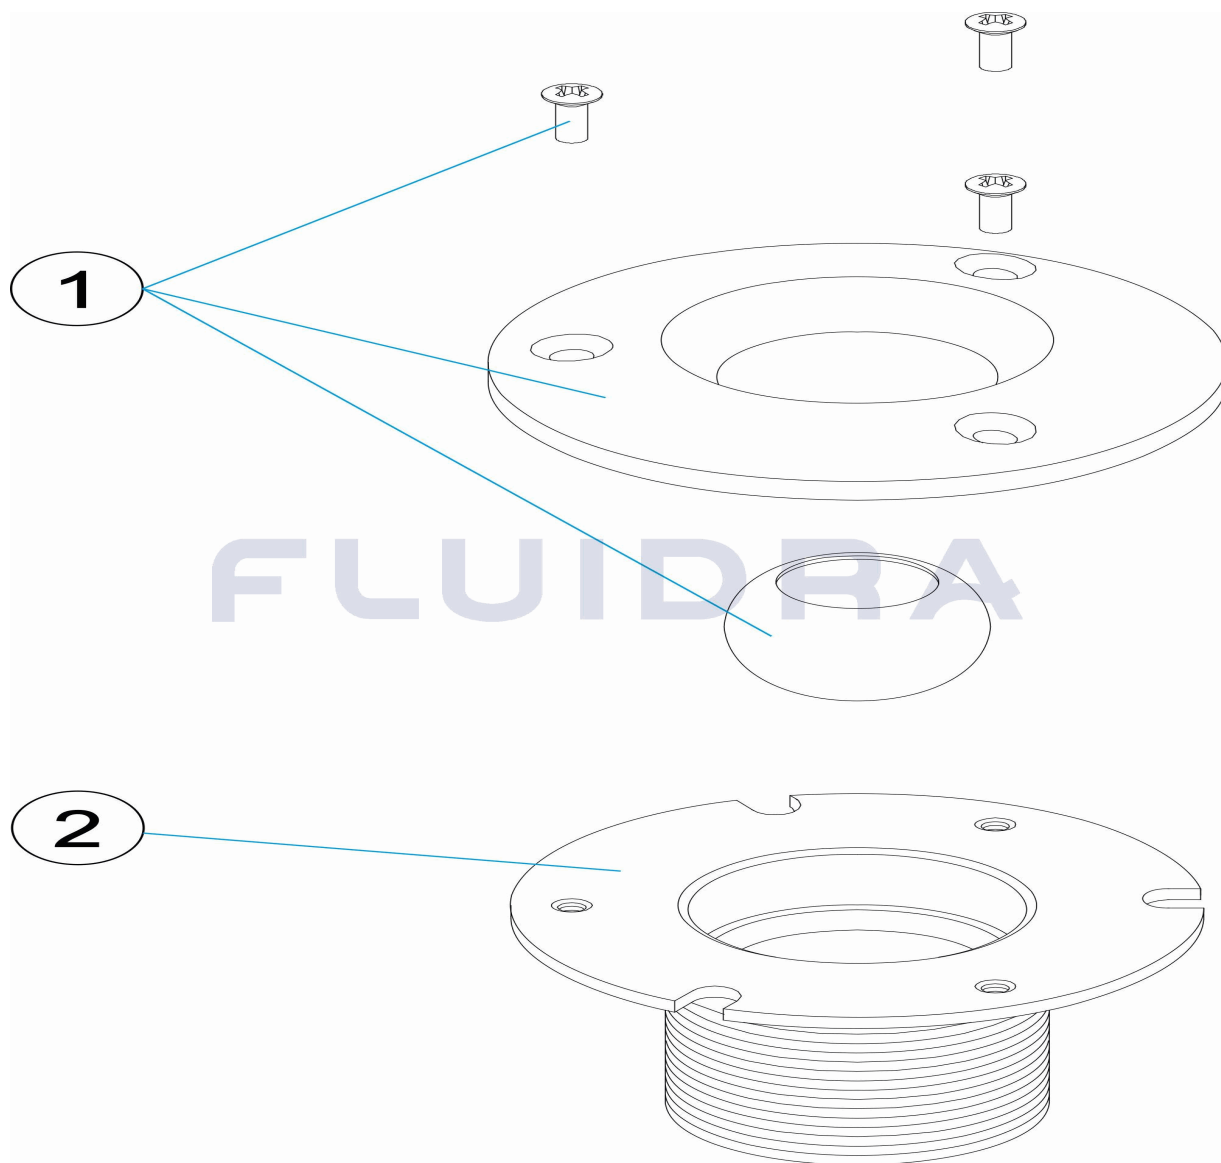

CODE 16325BP144, 16326BP144, 32994BP161

DESCRIPTION: BUSE REFOULEMENT INOX 1/2" L. 50-70-35 M/M "

FRANCAIS

POS	CODE	DESCRIPTION	QUANTITE	POS	CODE	DESCRIPTION	QUANTITE
1	CE02044401	ROTULE 20 INOX		2	* 16326R0100	CORPS BUSE L.70	
2	* 16325R0100	CORPS BUSE L.50		2	* 32994R0100	CORPS BUSE L.35