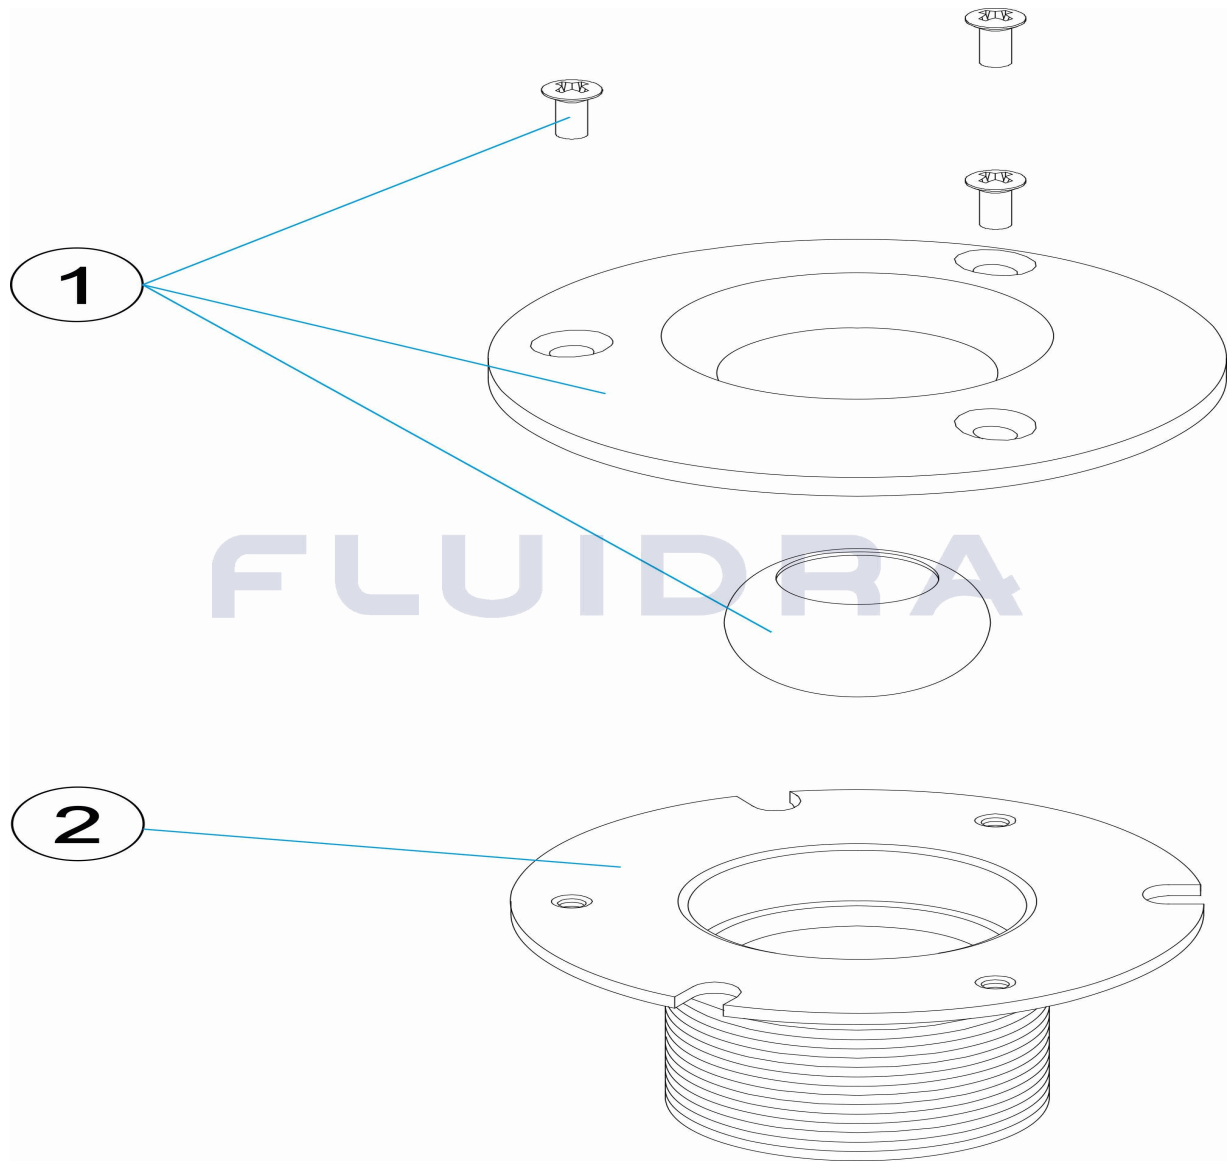

CODIGO **16325BP144, 16326BP144, 32994BP161**

DESCRIPCION: **BOQUILLA IMPULSION INOX 0 1/2" LONGITUD 50-70-35"**

ESPAÑOL

POS	CODIGO	DESCRIPCION	CANTIDAD	POS	CODIGO	DESCRIPCION	CANTIDAD
1	CE02044401	BOLA 20 INOX.		2	* 16326R0100	CUERPO BOQUILLA L.70	
2	* 16325R0100	CUERPO BOQUILLA L.50		2	* 32994R0100	CUERPO BOQUILLA L.35	

CODE **16325BP144, 16326BP144, 32994BP161**

BESCHREIBUNG: **EINLAUFDÜSE EDELSTAHL 0 1/2" LÄNGE 50-70-35"**

HINWEISE

POS	CODE	HINWEISE
2	* 16325R0100	FÜR: 16325BP144
2	* 16326R0100	FÜR: 16326BP144
2	* 32994R0100	FÜR: 32994BP161

CODIGO 16325BP144, 16326BP144, 32994BP161

DESCRIÇÃO: BOQUILHA IMPULSÃO INOX 1/2" L. 50-70-35 M/M "

PORTUGUES

POS	CODIGO	DESCRIÇÃO	JANTIDADE	POS	CODIGO	DESCRIÇÃO	JANTIDADE
1	CE02044401	BOLA 20 INOX		2	* 16326R0100	CORPO BOCA L.70	
2	* 16325R0100	CORPO BOCA L.50		2	* 32994R0100	CORPO BOCA L.35	