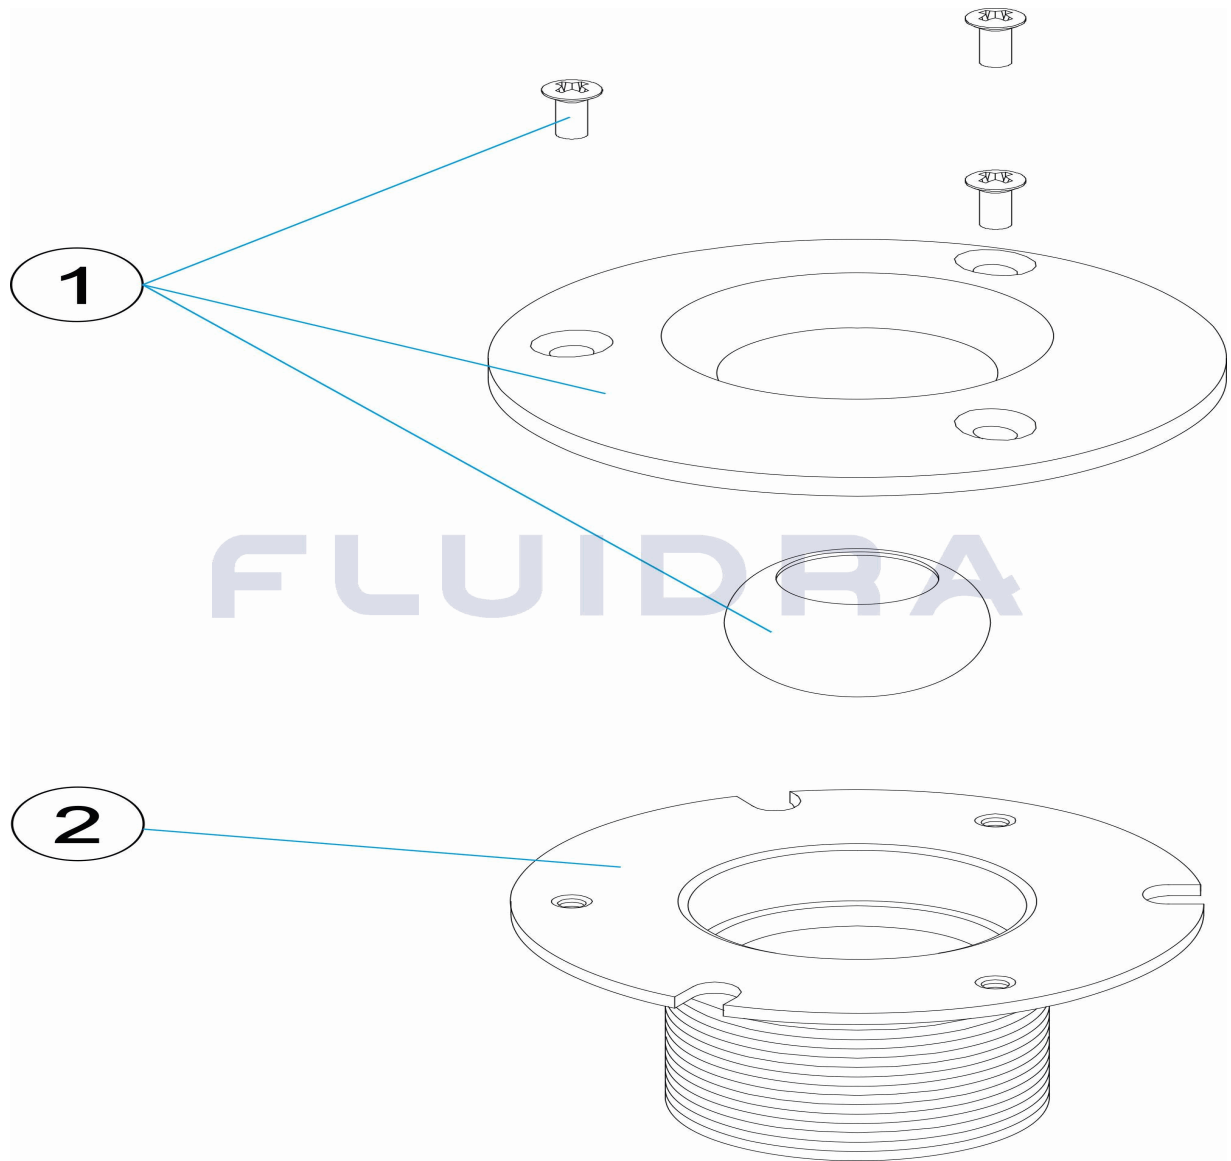

CODE 16325BP144, 16326BP144, 32994BP161

BESCHREIBUNG: EINLAUFDÜSE EDELSTAHL 0 1/2" LÄNGE 50-70-35"

DEUTSCH

POS	CODE	BESCHREIBUNG	MENGE	POS	CODE	BESCHREIBUNG	MENGE
1	CE02044401	KUGEL 20 EDELSTAHL		2	* 16326R0100	GEHÄUSE DÜSE L.70	
2	* 16325R0100	GEHÄUSE DÜSE L.50		2	* 32994R0100	GEHÄUSE DÜSE L.35