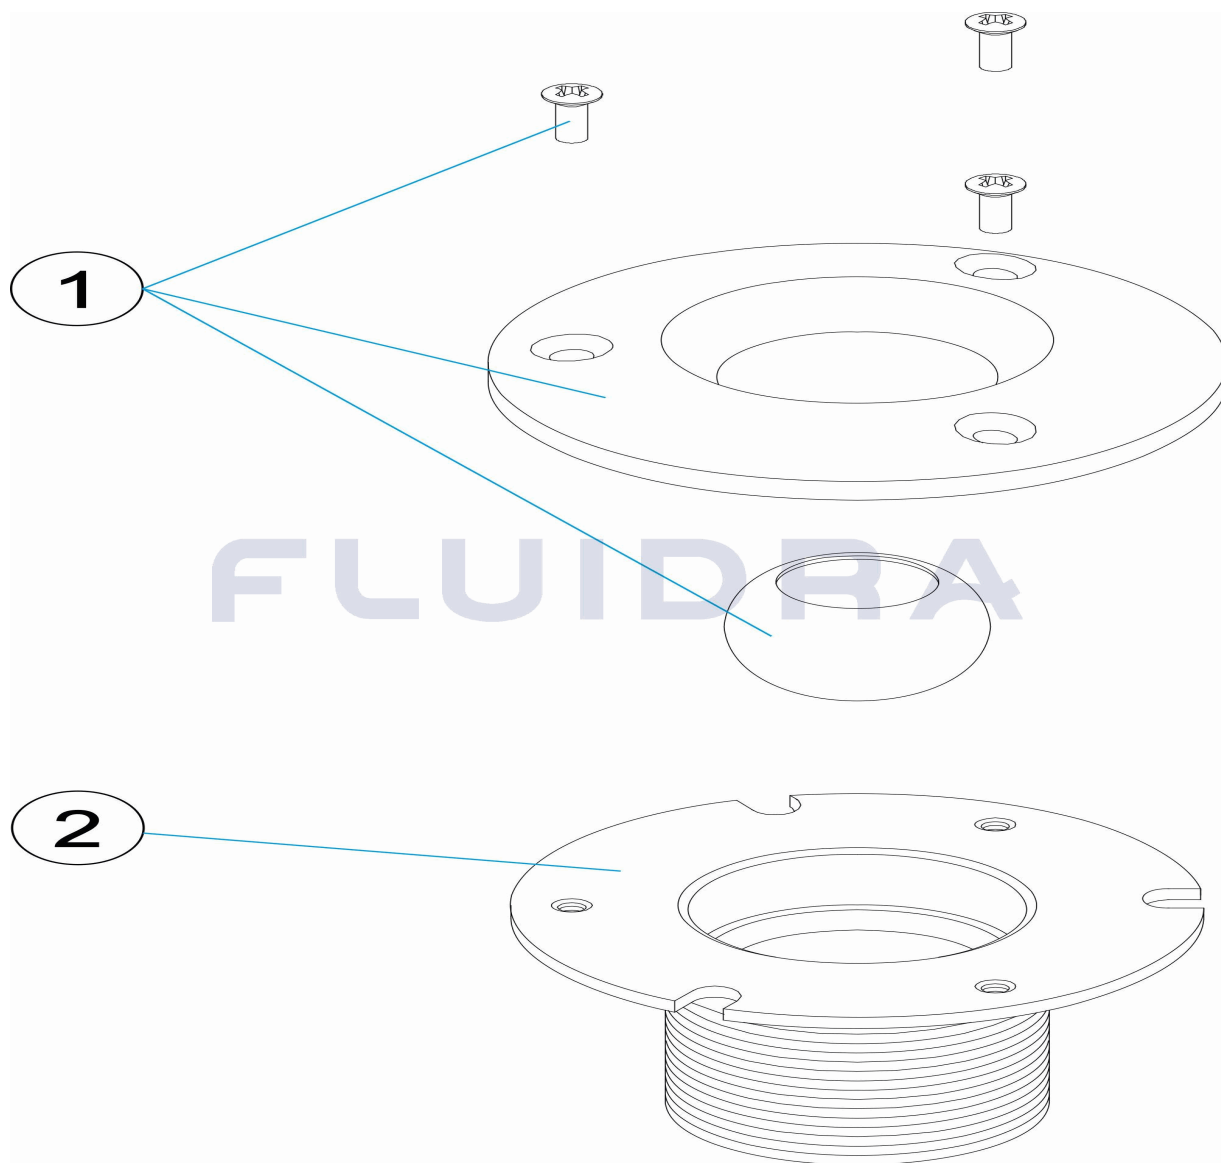

CODIGO **16325BP144, 16326BP144, 32994BP161**

DESCRIPCION: **BOQUILLA IMPULSION INOX 0 1/2" LONGITUD 50-70-35"**

ESPAÑOL

POS	CODIGO	DESCRIPCION	CANTIDAD	POS	CODIGO	DESCRIPCION	CANTIDAD
1	CE02044401	BOLA 20 INOX.		2	* 16326R0100	CUERPO BOQUILLA L.70	
2	* 16325R0100	CUERPO BOQUILLA L.50		2	* 32994R0100	CUERPO BOQUILLA L.35	

CODE 16325BP144, 16326BP144, 32994BP161

DESCRIPTION: STAINLESS STEEL RETURN INLET 1/2" L. 50-70-35 M/M "

ENGLISH

POS	CODE	DESCRIPTION	QUANTITY	POS	CODE	DESCRIPTION	QUANTITY
1	CE02044401	S. S. BALL 20 MM		2	* 16326R0100	INLET BODY L.70	
2	* 16325R0100	INLET BODY L.50		2	* 32994R0100	INLET BODY L.35	

CODE **16325BP144, 16326BP144, 32994BP161**DESCRIPTION: **STAINLESS STEEL RETURN INLET 1/2" L. 50-70-35 M/M "**

OBSERVATIONS

POS	CODE	OBSERVATIONS
2	* 16325R0100	FOR: 16325BP144
2	* 16326R0100	FOR: 16326BP144
2	* 32994R0100	FOR: 32994BP161

CODICE 16325BP144, 16326BP144, 32994BP161

DESCRIZIONE: BOCCHETTA IMPULSIONE INOX 1/2" L. 50-70-35 M/M "

ITALIANO

POS	CODICE	DESCRIZIONE	QUANTITA'	POS	CODICE	DESCRIZIONE	QUANTITA'
1	CE02044401	SFERA 20 INOX		2	* 16326R0100	CORPO BOCCHETTA L.70	
2	* 16325R0100	CORPO BOCCHETTA L.50		2	* 32994R0100	CORPO BOCCHETTA L.35	