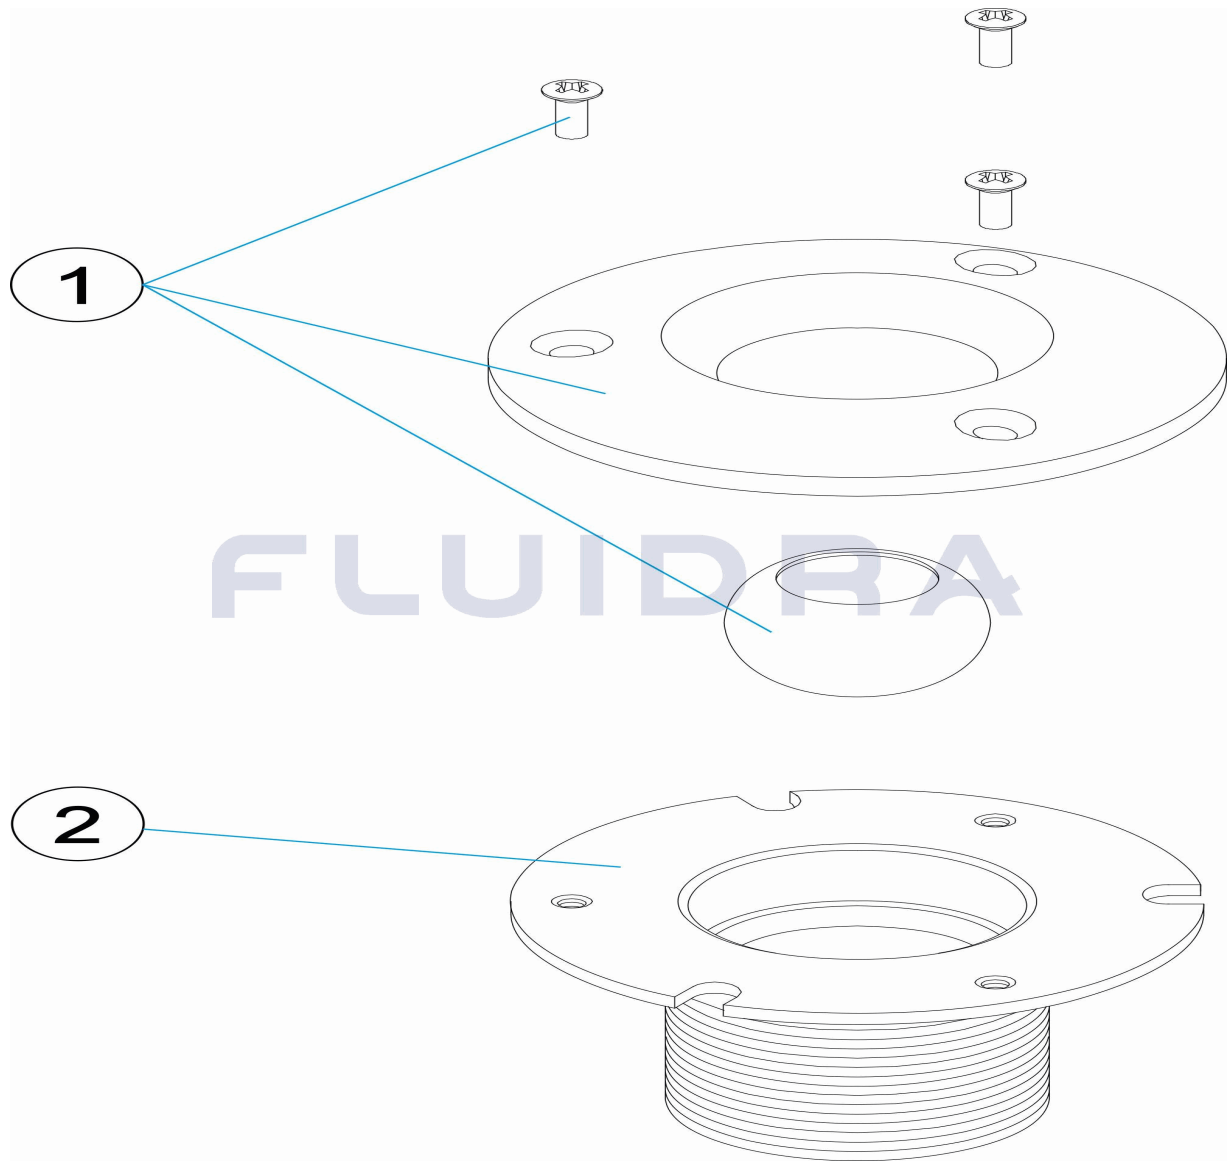

CODIGO **16325BP144, 16326BP144, 32994BP161**

DESCRIPCION: **BOQUILLA IMPULSION INOX 0 1/2" LONGITUD 50-70-35"**

ESPAÑOL

POS	CODIGO	DESCRIPCION	CANTIDAD	POS	CODIGO	DESCRIPCION	CANTIDAD
1	CE02044401	BOLA 20 INOX.		2	* 16326R0100	CUERPO BOQUILLA L.70	
2	* 16325R0100	CUERPO BOQUILLA L.50		2	* 32994R0100	CUERPO BOQUILLA L.35	

CODE **16325BP144, 16326BP144, 32994BP161**

DESCRIPTION: **BUSE REFOULEMENT INOX 1/2" L. 50-70-35 M/M "**

OBSERVATIONS

POS	CODE	OBSERVATIONS
2	* 16325R0100	POUR: 16325BP144
2	* 16326R0100	POUR: 16326BP144
2	* 32994R0100	POUR: 32994BP161

CODE 16325BP144, 16326BP144, 32994BP161

DESCRIPTION: STAINLESS STEEL RETURN INLET 1/2" L. 50-70-35 M/M "

ENGLISH

POS	CODE	DESCRIPTION	QUANTITY	POS	CODE	DESCRIPTION	QUANTITY
1	CE02044401	S. S. BALL 20 MM		2	* 16326R0100	INLET BODY L.70	
2	* 16325R0100	INLET BODY L.50		2	* 32994R0100	INLET BODY L.35	

CODICE 16325BP144, 16326BP144, 32994BP161

DESCRIZIONE: BOCCHETTA IMPULSIONE INOX 1/2" L. 50-70-35 M/M "

ITALIANO

POS	CODICE	DESCRIZIONE	QUANTITA'	POS	CODICE	DESCRIZIONE	QUANTITA'
1	CE02044401	SFERA 20 INOX		2	* 16326R0100	CORPO BOCCHETTA L.70	
2	* 16325R0100	CORPO BOCCHETTA L.50		2	* 32994R0100	CORPO BOCCHETTA L.35	