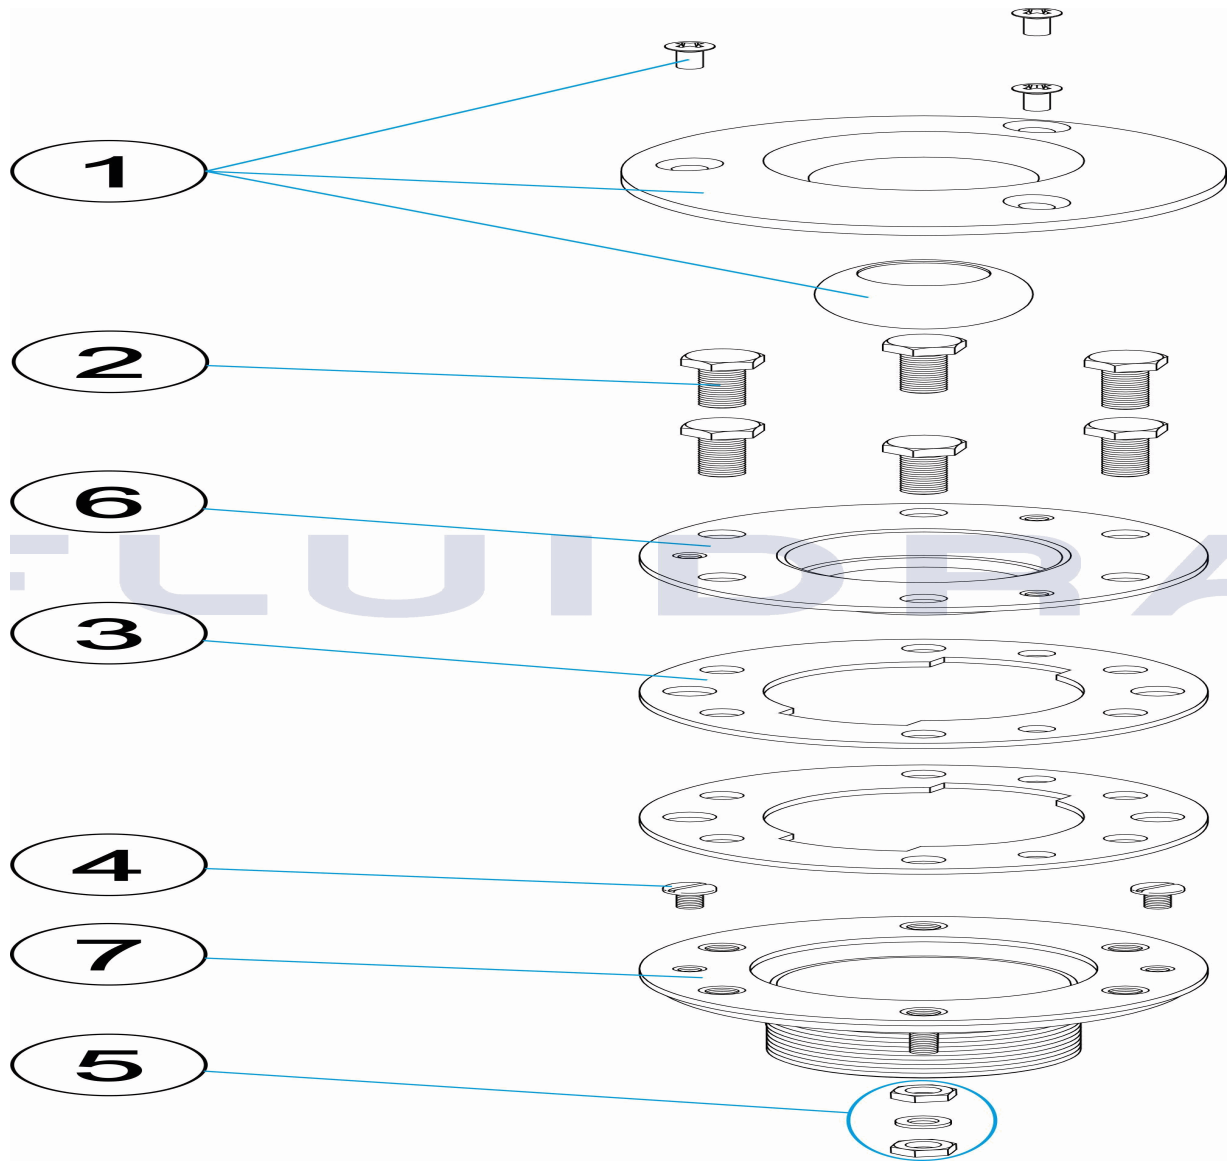

CODE **16327BP161**
DESCRIPTION: RETURN INLET POOL LINER

ENGLISH

POS	CODE	DESCRIPTION	QUANTITY	POS	CODE	DESCRIPTION	QUANTITY
1	CE02044401	S. S. BALL 20 MM		5	CE03010113	EARTH CONNECTION	
2	CE02044403	S.S. INLET SCREWS		6	69878R0100	INLET BODY	
3	CE01090701	S.S. INLET GASKET		7	16327R0100	INLET CONNECTION	
4	CE02040108	BODY SCREWS					

CODICE **16327BP161**

DESCRIZIONE: **BOCCHETTA IMPULSIONE PISCINA LINER**

ITALIANO

POS	CODICE	DESCRIZIONE	QUANTITA'	POS	CODICE	DESCRIZIONE	QUANTITA'
1	CE02044401	SFERA 20 INOX		5	CE03010113	PRESA A TERRA	
2	CE02044403	BULLONERIA BOCCHETTA INOX		6	69878R0100	CORPO BOCCHETTA	
3	CE01090701	GUARNIZIONE BOCCHETTA INOX.		7	16327R0100	ACCOPPIAMENTO BOCCHETTA	
4	CE02040108	KIT BULLONERIA CORPO					

CODE 16327BP161

BESCHREIBUNG: EINLAUFDÜSE FOLIENBECKEN

DEUTSCH

POS	CODE	BESCHREIBUNG	MENGE	POS	CODE	BESCHREIBUNG	MENGE
1	CE02044401	KUGEL 20 EDELSTAHL		5	CE03010113	ERDUNG	
2	CE02044403	SCHRAUBENSATZ DÜSE EDELSTAHL		6	69878R0100	GEHÄUSE DÜSE	
3	CE01090701	DICHTUNG DÜSE EDELSTAHL		7	16327R0100	DÜSENKUPPLUNG	
4	CE02040108	SCHRAUBENSATZ GEHÄUSE					

CODIGO **16327BP161**

DESCRIÇÃO: **BOQUILHA IMPULSÃO PISCINA LINER**

PORTUGUES

POS	CODIGO	DESCRIÇÃO	JANTIDADE	POS	CODIGO	DESCRIÇÃO	JANTIDADE
1	CE02044401	BOLA 20 INOX		5	CE03010113	LIGAÇÃO A TERRA	
2	CE02044403	PARAFUSOS BOCA INOX		6	69878R0100	CORPO BOCA	
3	CE01090701	JUNTA BOCA INOX.		7	16327R0100	ACOPLAMIENTO BOCA	
4	CE02040108	PARAFUSOS CORPO					