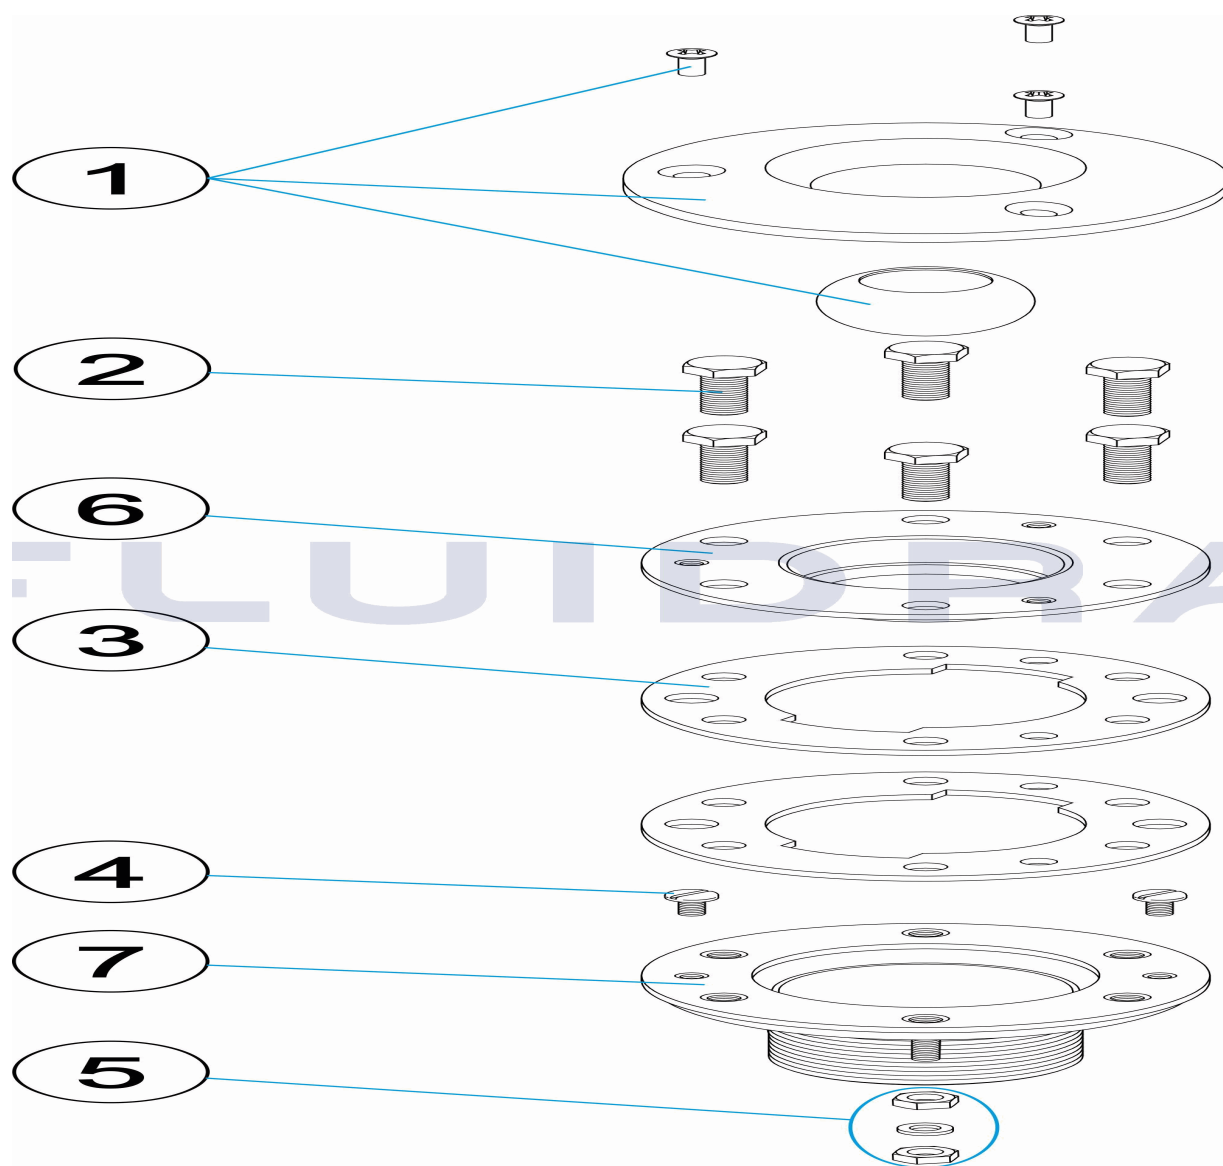

CODIGO **16327BP161**

 DESCRIPCION: **BOQUILLA IMPULSION PISCINA LINER**

ESPAÑOL

POS	CODIGO	DESCRIPCION	CANTIDAD	POS	CODIGO	DESCRIPCION	CANTIDAD
1	CE02044401	BOLA 20 INOX.		5	CE03010113	TOMA DE TIERRA	
2	CE02044403	TORNILLERIA BOQUILLA INOX.		6	69878R0100	CUERPO BOQUILLA	
3	CE01090701	JUNTA BOQUILLA INOX.		7	16327R0100	ACOPLAMIENTO BOQUILLA	
4	CE02040108	TORNILLERIA CUERPO					

CODE 16327BP161

DESCRIPTION: BUSE REFOULEMENT PISCINE LINER

FRANCAIS

POS	CODE	DESCRIPTION	QUANTITE	POS	CODE	DESCRIPTION	QUANTITE
1	CE02044401	ROTULE 20 INOX		5	CE03010113	PRISE DE TERRE	
2	CE02044403	VIS BOUCHE INOX		6	69878R0100	CORPS DE BOUCHE	
3	CE01090701	JOINT COUPE INOX.		7	16327R0100	COUPLAGE BUSE	
4	CE02040108	VISSERIES CORPS					

CODE **16327BP161**
DESCRIPTION: RETURN INLET POOL LINER

ENGLISH

POS	CODE	DESCRIPTION	QUANTITY	POS	CODE	DESCRIPTION	QUANTITY
1	CE02044401	S. S. BALL 20 MM		5	CE03010113	EARTH CONNECTION	
2	CE02044403	S.S. INLET SCREWS		6	69878R0100	INLET BODY	
3	CE01090701	S.S. INLET GASKET		7	16327R0100	INLET CONNECTION	
4	CE02040108	BODY SCREWS					

CODICE **16327BP161**

DESCRIZIONE: **BOCCHETTA IMPULSIONE PISCINA LINER**

ITALIANO

POS	CODICE	DESCRIZIONE	QUANTITA'	POS	CODICE	DESCRIZIONE	QUANTITA'
1	CE02044401	SFERA 20 INOX		5	CE03010113	PRESA A TERRA	
2	CE02044403	BULLONERIA BOCCHETTA INOX		6	69878R0100	CORPO BOCCHETTA	
3	CE01090701	GUARNIZIONE BOCCHETTA INOX.		7	16327R0100	ACCOPPIAMENTO BOCCHETTA	
4	CE02040108	KIT BULLONERIA CORPO					