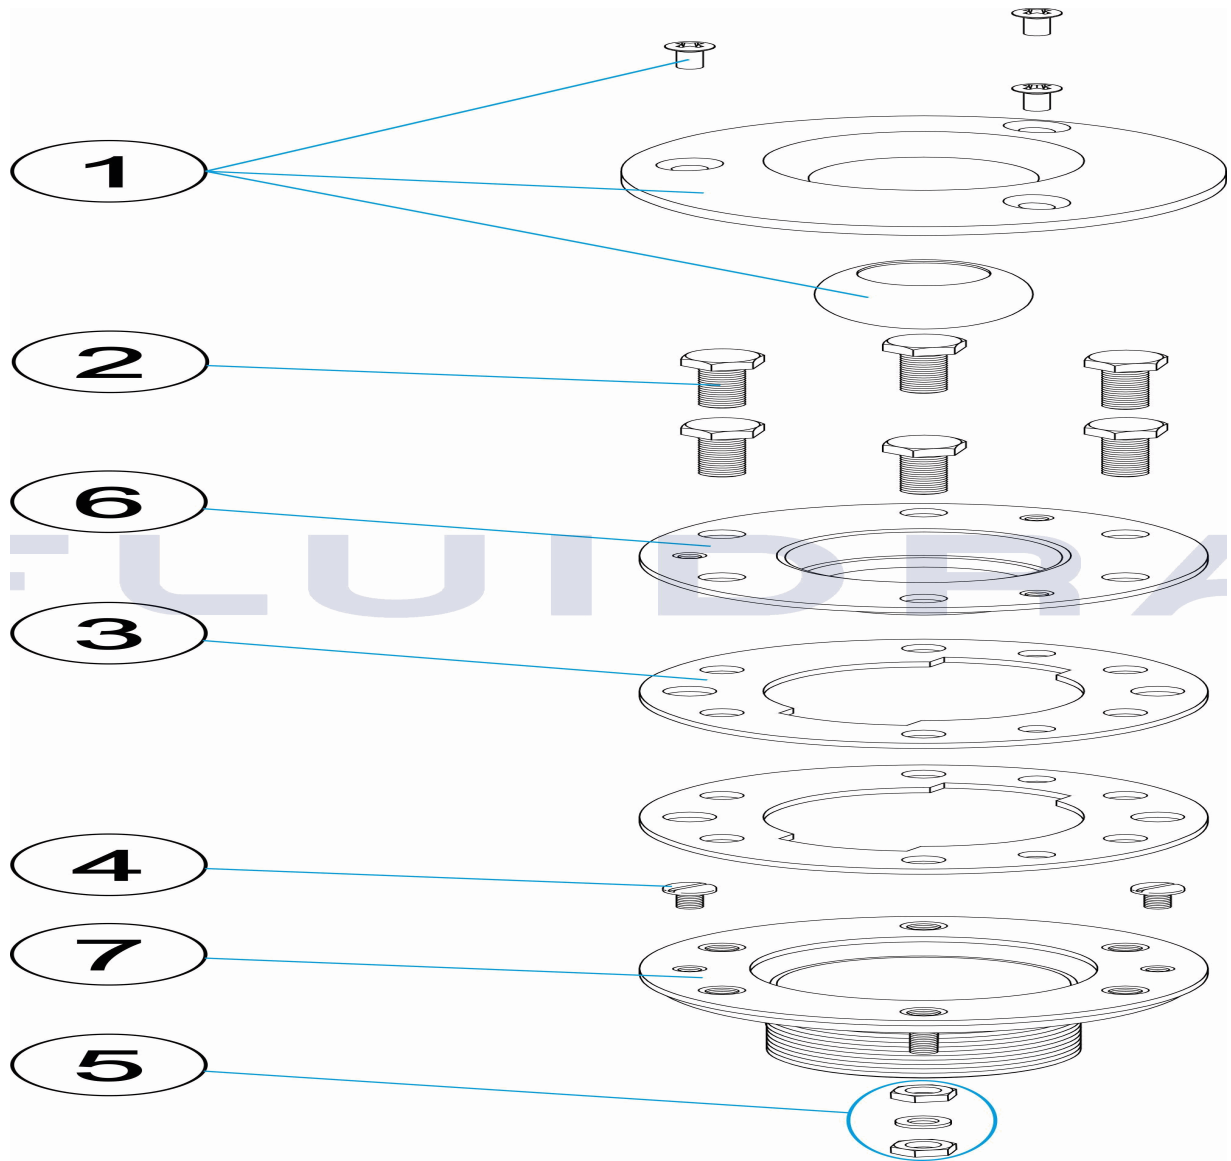

CODIGO **16327BP161**

 DESCRIPCION: **BOQUILLA IMPULSION PISCINA LINER**

ESPAÑOL

POS	CODIGO	DESCRIPCION	CANTIDAD	POS	CODIGO	DESCRIPCION	CANTIDAD
1	CE02044401	BOLA 20 INOX.		5	CE03010113	TOMA DE TIERRA	
2	CE02044403	TORNILLERIA BOQUILLA INOX.		6	69878R0100	CUERPO BOQUILLA	
3	CE01090701	JUNTA BOQUILLA INOX.		7	16327R0100	ACOPLAMIENTO BOQUILLA	
4	CE02040108	TORNILLERIA CUERPO					

CODE 16327BP161

DESCRIPTION: BUSE REFOULEMENT PISCINE LINER

FRANCAIS

POS	CODE	DESCRIPTION	QUANTITE	POS	CODE	DESCRIPTION	QUANTITE
1	CE02044401	ROTULE 20 INOX		5	CE03010113	PRISE DE TERRE	
2	CE02044403	VIS BOUCHE INOX		6	69878R0100	CORPS DE BOUCHE	
3	CE01090701	JOINT COUPE INOX.		7	16327R0100	COUPLAGE BUSE	
4	CE02040108	VISSERIES CORPS					

CODE **16327BP161**
DESCRIPTION: RETURN INLET POOL LINER

ENGLISH

POS	CODE	DESCRIPTION	QUANTITY	POS	CODE	DESCRIPTION	QUANTITY
1	CE02044401	S. S. BALL 20 MM		5	CE03010113	EARTH CONNECTION	
2	CE02044403	S.S. INLET SCREWS		6	69878R0100	INLET BODY	
3	CE01090701	S.S. INLET GASKET		7	16327R0100	INLET CONNECTION	
4	CE02040108	BODY SCREWS					

CODICE **16327BP161**

DESCRIZIONE: **BOCCHETTA IMPULSIONE PISCINA LINER**

ITALIANO

POS	CODICE	DESCRIZIONE	QUANTITA'	POS	CODICE	DESCRIZIONE	QUANTITA'
1	CE02044401	SFERA 20 INOX		5	CE03010113	PRESA A TERRA	
2	CE02044403	BULLONERIA BOCCHETTA INOX		6	69878R0100	CORPO BOCCHETTA	
3	CE01090701	GUARNIZIONE BOCCHETTA INOX.		7	16327R0100	ACCOPPIAMENTO BOCCHETTA	
4	CE02040108	KIT BULLONERIA CORPO					