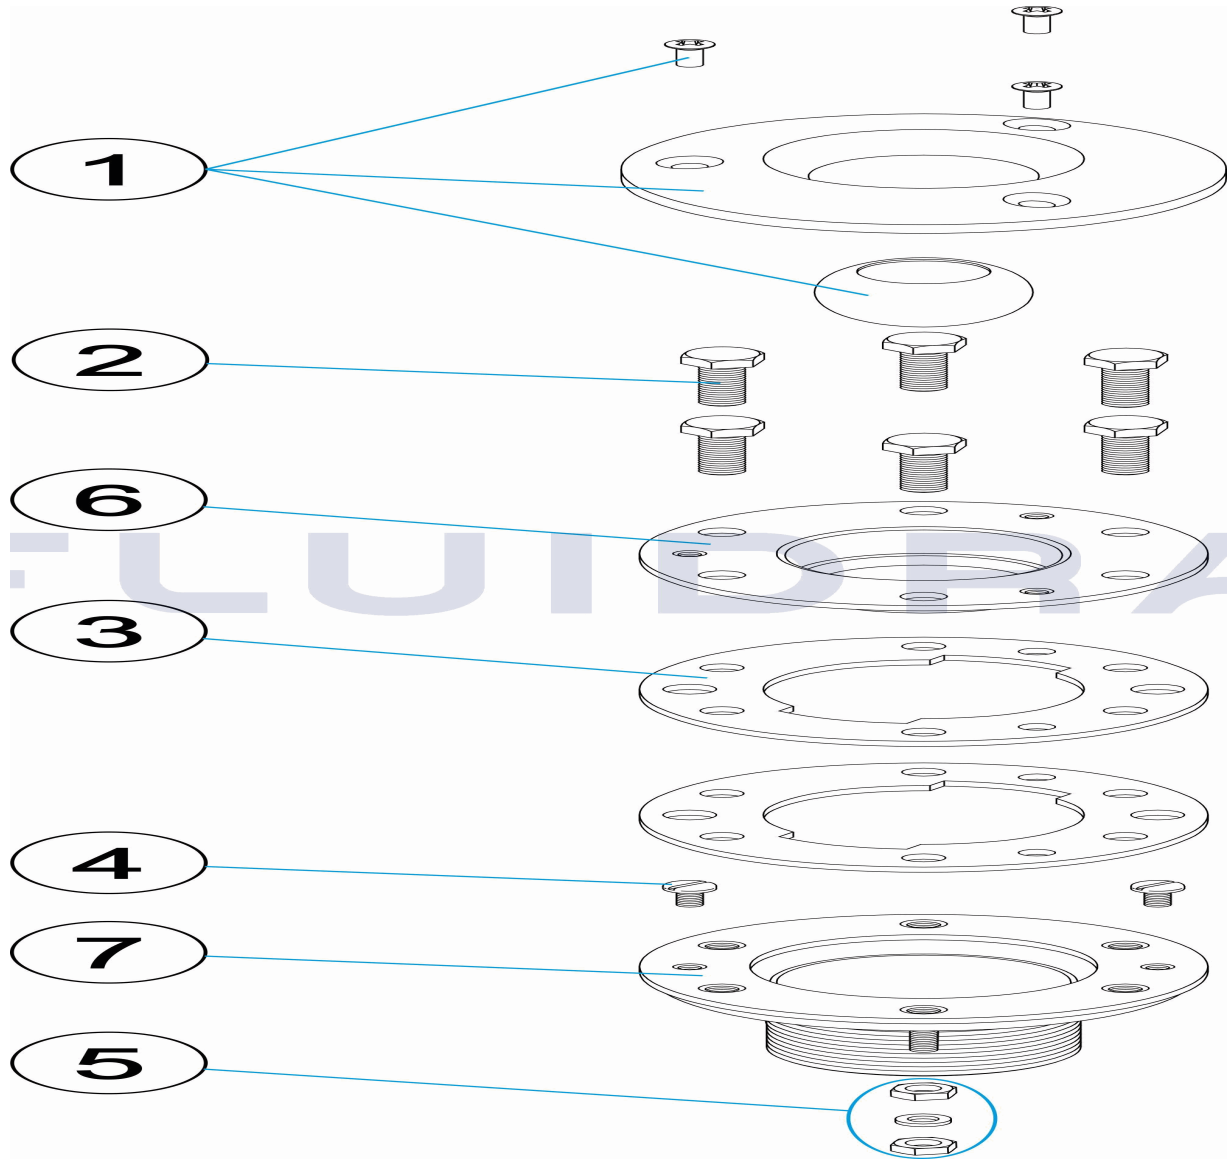

CODIGO **16327BP161**

 DESCRIPCION: **BOQUILLA IMPULSION PISCINA LINER**

ESPAÑOL

POS	CODIGO	DESCRIPCION	CANTIDAD	POS	CODIGO	DESCRIPCION	CANTIDAD
1	CE02044401	BOLA 20 INOX.		5	CE03010113	TOMA DE TIERRA	
2	CE02044403	TORNILLERIA BOQUILLA INOX.		6	69878R0100	CUERPO BOQUILLA	
3	CE01090701	JUNTA BOQUILLA INOX.		7	16327R0100	ACOPLAMIENTO BOQUILLA	
4	CE02040108	TORNILLERIA CUERPO					

CODE 16327BP161

DESCRIPTION: BUSE REFOULEMENT PISCINE LINER

FRANCAIS

POS	CODE	DESCRIPTION	QUANTITE	POS	CODE	DESCRIPTION	QUANTITE
1	CE02044401	ROTULE 20 INOX		5	CE03010113	PRISE DE TERRE	
2	CE02044403	VIS BOUCHE INOX		6	69878R0100	CORPS DE BOUCHE	
3	CE01090701	JOINT COUPE INOX.		7	16327R0100	COUPLAGE BUSE	
4	CE02040108	VISSERIES CORPS					

CODE **16327BP161**
DESCRIPTION: RETURN INLET POOL LINER

ENGLISH

POS	CODE	DESCRIPTION	QUANTITY	POS	CODE	DESCRIPTION	QUANTITY
1	CE02044401	S. S. BALL 20 MM		5	CE03010113	EARTH CONNECTION	
2	CE02044403	S.S. INLET SCREWS		6	69878R0100	INLET BODY	
3	CE01090701	S.S. INLET GASKET		7	16327R0100	INLET CONNECTION	
4	CE02040108	BODY SCREWS					

CODICE **16327BP161**

DESCRIZIONE: **BOCCHETTA IMPULSIONE PISCINA LINER**

ITALIANO

POS	CODICE	DESCRIZIONE	QUANTITA'	POS	CODICE	DESCRIZIONE	QUANTITA'
1	CE02044401	SFERA 20 INOX		5	CE03010113	PRESA A TERRA	
2	CE02044403	BULLONERIA BOCCHETTA INOX		6	69878R0100	CORPO BOCCHETTA	
3	CE01090701	GUARNIZIONE BOCCHETTA INOX.		7	16327R0100	ACCOPPIAMENTO BOCCHETTA	
4	CE02040108	KIT BULLONERIA CORPO					