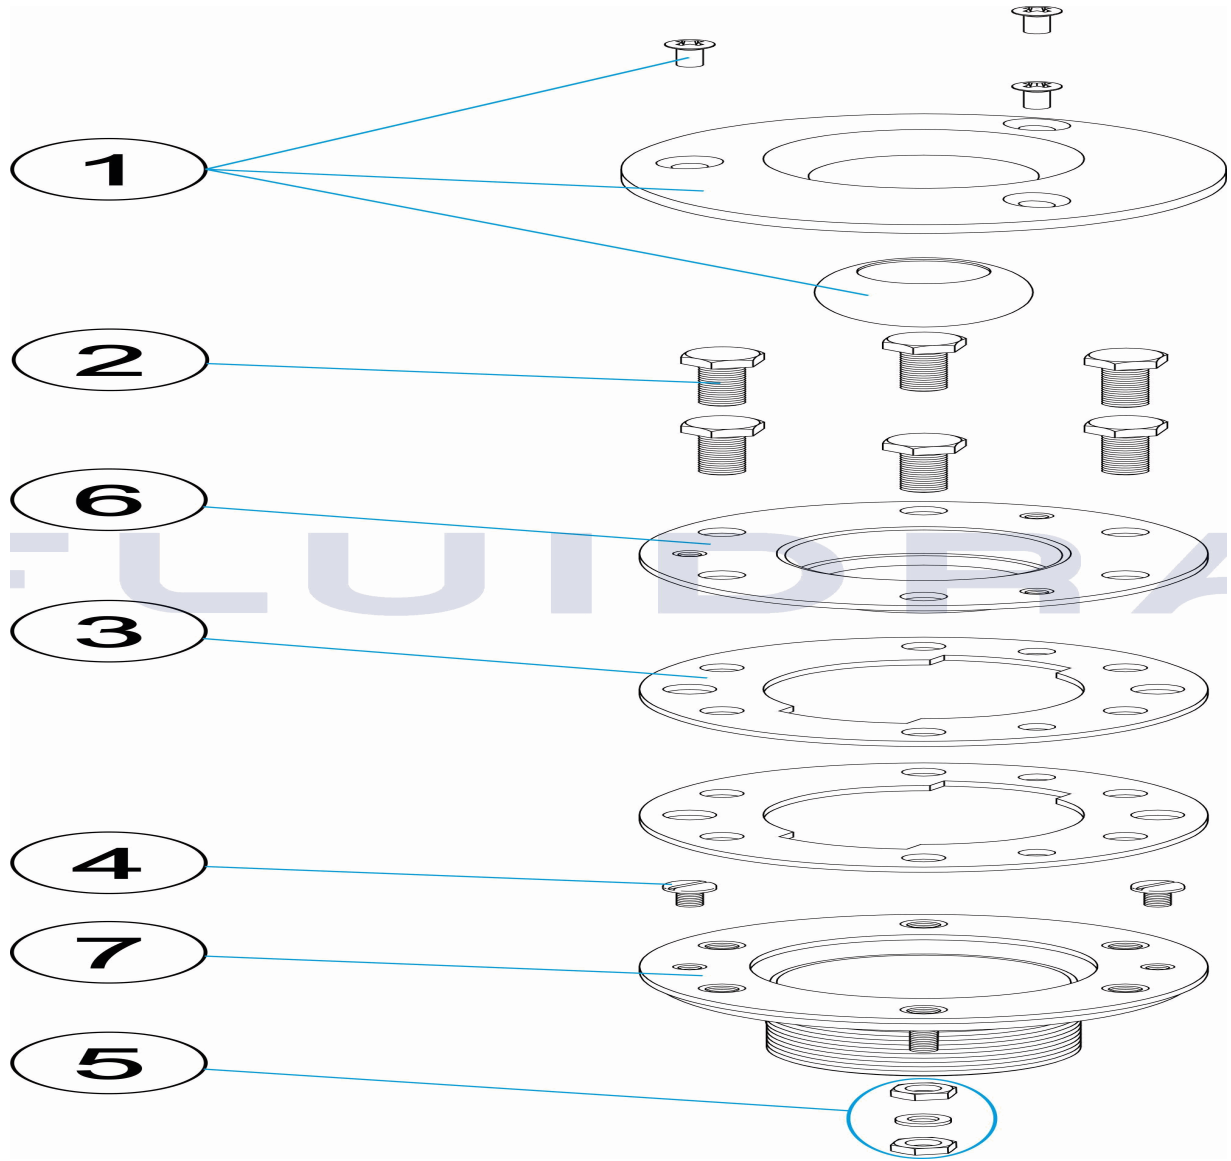

CODE **16327BP161**
DESCRIPTION: RETURN INLET POOL LINER

ENGLISH

POS	CODE	DESCRIPTION	QUANTITY	POS	CODE	DESCRIPTION	QUANTITY
1	CE02044401	S. S. BALL 20 MM		5	CE03010113	EARTH CONNECTION	
2	CE02044403	S.S. INLET SCREWS		6	69878R0100	INLET BODY	
3	CE01090701	S.S. INLET GASKET		7	16327R0100	INLET CONNECTION	
4	CE02040108	BODY SCREWS					

CODICE **16327BP161**

DESCRIZIONE: **BOCCHETTA IMPULSIONE PISCINA LINER**

ITALIANO

POS	CODICE	DESCRIZIONE	QUANTITA'	POS	CODICE	DESCRIZIONE	QUANTITA'
1	CE02044401	SFERA 20 INOX		5	CE03010113	PRESA A TERRA	
2	CE02044403	BULLONERIA BOCCHETTA INOX		6	69878R0100	CORPO BOCCHETTA	
3	CE01090701	GUARNIZIONE BOCCHETTA INOX.		7	16327R0100	ACCOPPIAMENTO BOCCHETTA	
4	CE02040108	KIT BULLONERIA CORPO					

CODE 16327BP161

BESCHREIBUNG: EINLAUFDÜSE FOLIENBECKEN

DEUTSCH

POS	CODE	BESCHREIBUNG	MENGE	POS	CODE	BESCHREIBUNG	MENGE
1	CE02044401	KUGEL 20 EDELSTAHL		5	CE03010113	ERDUNG	
2	CE02044403	SCHRAUBENSATZ DÜSE EDELSTAHL		6	69878R0100	GEHÄUSE DÜSE	
3	CE01090701	DICHTUNG DÜSE EDELSTAHL		7	16327R0100	DÜSENKUPPLUNG	
4	CE02040108	SCHRAUBENSATZ GEHÄUSE					

CODIGO **16327BP161**

DESCRIÇÃO: **BOQUILHA IMPULSÃO PISCINA LINER**

PORTUGUES

POS	CODIGO	DESCRIÇÃO	JANTIDADE	POS	CODIGO	DESCRIÇÃO	JANTIDADE
1	CE02044401	BOLA 20 INOX		5	CE03010113	LIGAÇÃO A TERRA	
2	CE02044403	PARAFUSOS BOCA INOX		6	69878R0100	CORPO BOCA	
3	CE01090701	JUNTA BOCA INOX.		7	16327R0100	ACOPLAMIENTO BOCA	
4	CE02040108	PARAFUSOS CORPO					