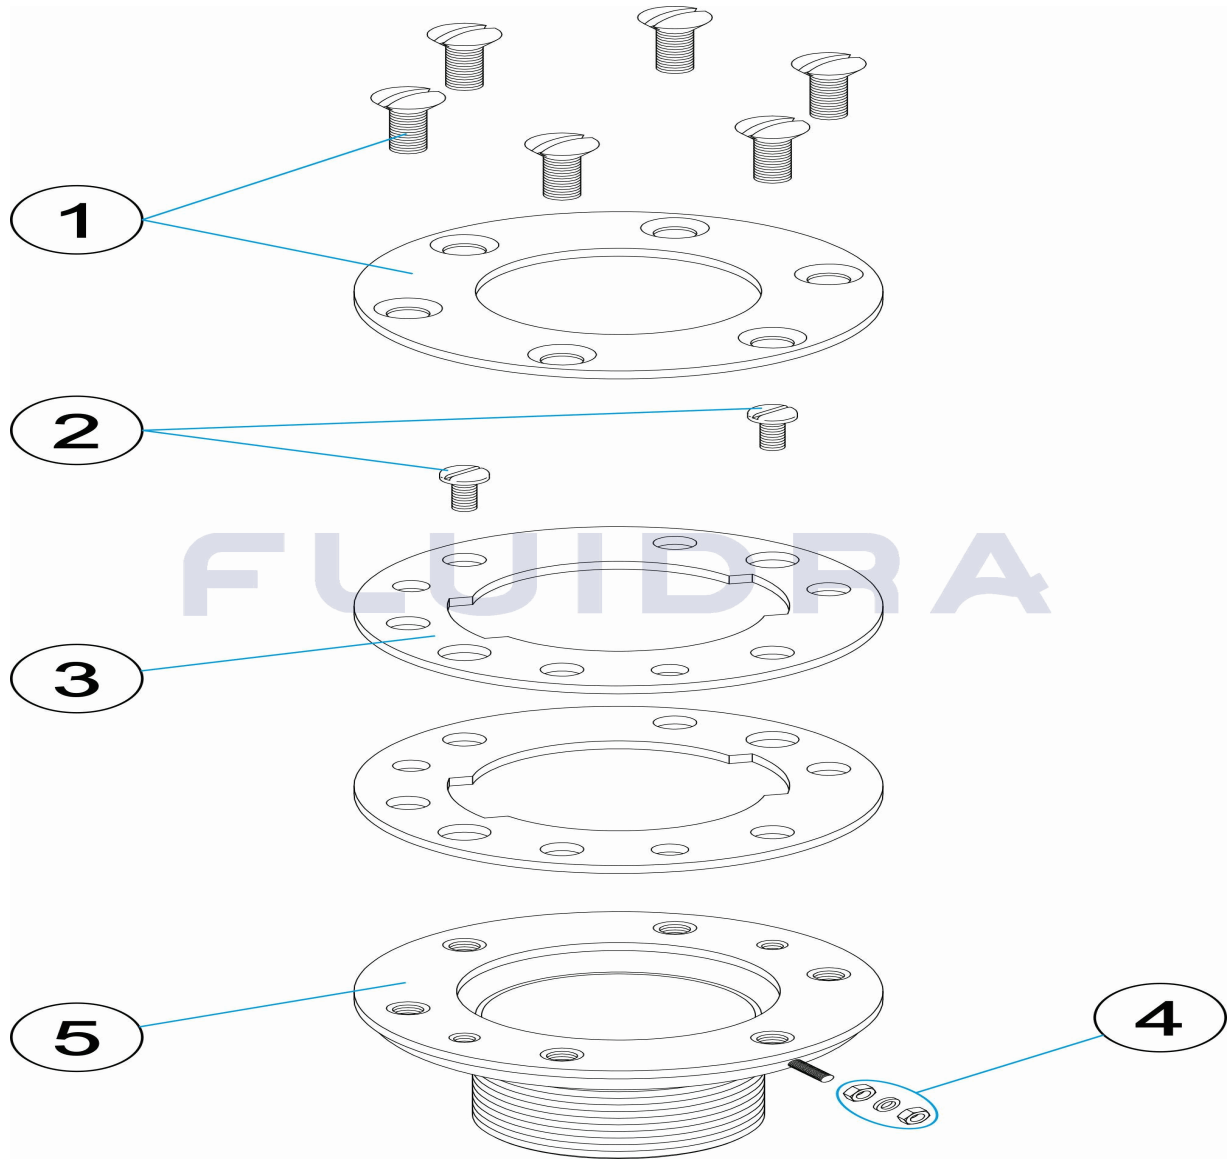

CODIGO **16330BP161**

 DESCRIPCION: **BOQUILLA ASPIRACION PISCINA LINER**

ESPAÑOL

POS	CODIGO	DESCRIPCION	CANTIDAD	POS	CODIGO	DESCRIPCION	CANTIDAD
1	CE02044301	BRIDA EXTERIOR BOQUILLA	4	4	CE03010113	TOMA DE TIERRA	
2	CE02040108	TORNILLERIA CUERPO	5	5	16330R0100	CUERPO BOQUILLA	
3	CE01090701	JUNTA BOQUILLA INOX.					

CODE **16330BP161**

 DESCRIPTION: **BOUCHE ASPIRATION PISCINE LINER**

FRANCAIS

POS	CODE	DESCRIPTION	QUANTITE	POS	CODE	DESCRIPTION	QUANTITE
1	CE02044301	BRIDE EXTERIEUR BOUCHE		4	CE03010113	PRISE DE TERRE	
2	CE02040108	VISSERIES CORPS		5	16330R0100	CORPS DE BOUCHE	
3	CE01090701	JOINT COUPE INOX.					

CODE **16330BP161**

DESCRIPTION: **SUCTION NOZZLE LINER POOL**

ENGLISH

POS	CODE	DESCRIPTION	QUANTITY	POS	CODE	DESCRIPTION	QUANTITY
1	CE02044301	INLET OUTER FLANGE		4	CE03010113	EARTH CONNECTION	
2	CE02040108	BODY SCREWS		5	16330R0100	INLET BODY	
3	CE01090701	S.S. INLET GASKET					

CODE **16330BP161**

BESCHREIBUNG: **ANSAUGDÜSE FOLIENBECKEN**

DEUTSCH

POS	CODE	BESCHREIBUNG	MENGE	POS	CODE	BESCHREIBUNG	MENGE
1	CE02044301	AUSSENFLANSCH DÜSE		4	CE03010113	ERDUNG	
2	CE02040108	SCHRAUBENSATZ GEHÄUSE		5	16330R0100	GEHÄUSE DÜSE	
3	CE01090701	DICHTUNG DÜSE EDELSTAHL					