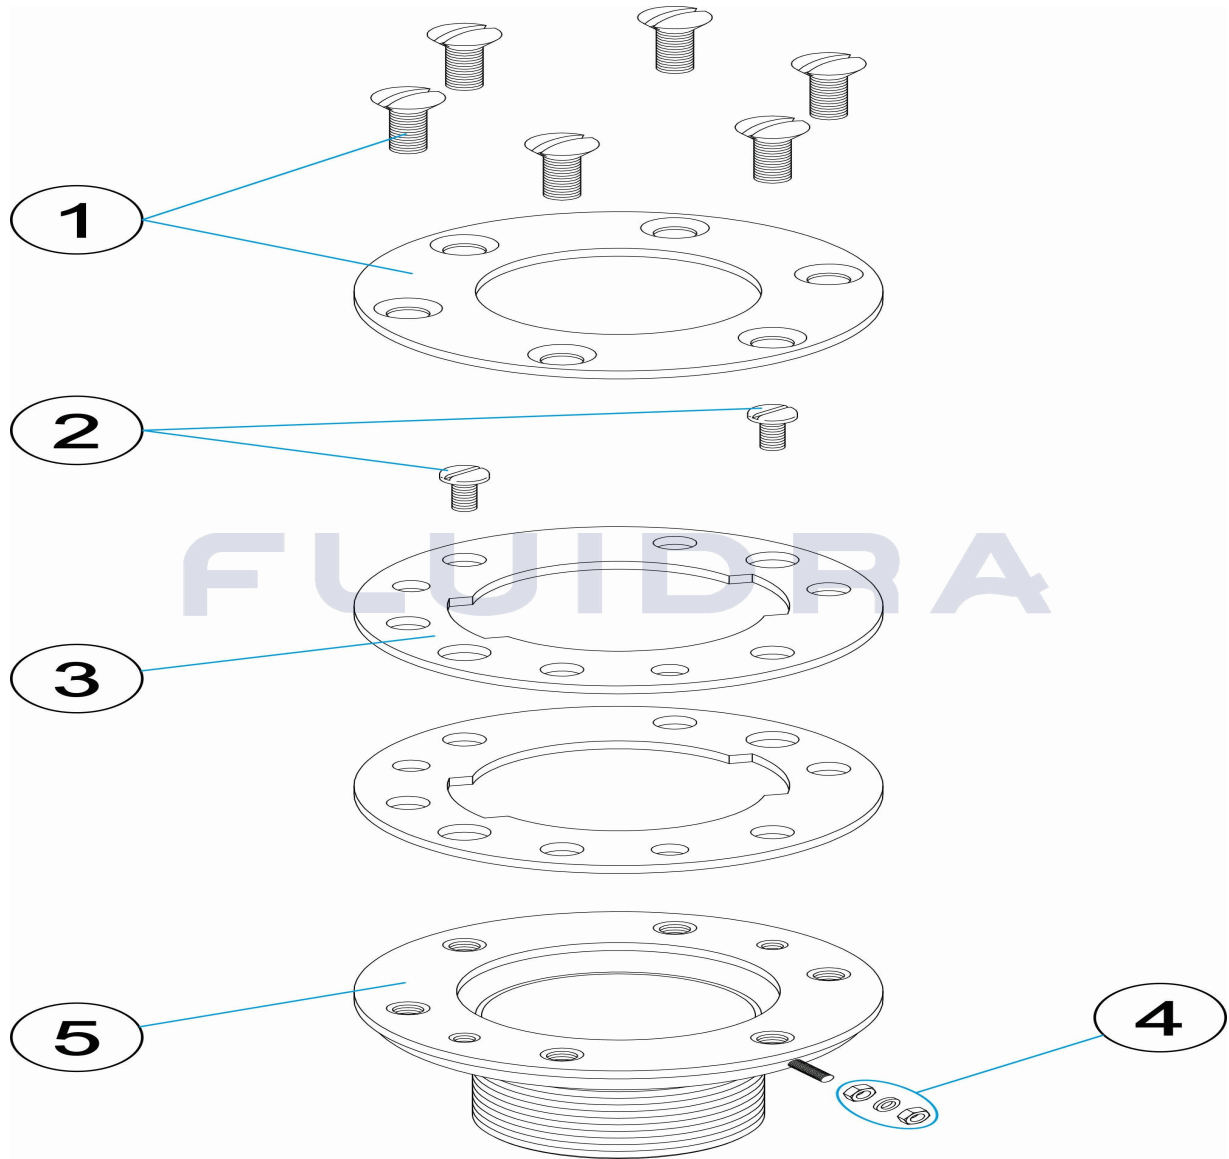

CODE **16330BP161**

DESCRIPTION: **SUCTION NOZZLE LINER POOL**

ENGLISH

POS	CODE	DESCRIPTION	QUANTITY	POS	CODE	DESCRIPTION	QUANTITY
1	CE02044301	INLET OUTER FLANGE		4	CE03010113	EARTH CONNECTION	
2	CE02040108	BODY SCREWS		5	16330R0100	INLET BODY	
3	CE01090701	S.S. INLET GASKET					

CODICE **16330BP161**

DESCRIZIONE: **BOCCHETTA ASPIRAZIONE PISCINA LINER**

ITALIANO

POS	CODICE	DESCRIZIONE	QUANTITA'	POS	CODICE	DESCRIZIONE	QUANTITA'
1	CE02044301	FLANGIA ESTERNA		4	CE03010113	PRESA A TERRA	
2	CE02040108	KIT BULLONERIA CORPO		5	16330R0100	CORPO BOCCHETTA	
3	CE01090701	GUARNIZIONE BOCCHETTA INOX.					

CODE **16330BP161**

BESCHREIBUNG: **ANSAUGDÜSE FOLIENBECKEN**

DEUTSCH

POS	CODE	BESCHREIBUNG	MENGE	POS	CODE	BESCHREIBUNG	MENGE
1	CE02044301	AUSSENFLANSCH DÜSE		4	CE03010113	ERDUNG	
2	CE02040108	SCHRAUBENSATZ GEHÄUSE		5	16330R0100	GEHÄUSE DÜSE	
3	CE01090701	DICHTUNG DÜSE EDELSTAHL					

CODIGO **16330BP161**

DESCRIÇÃO: **BOQUILHA ASPIRAÇÃO PISCINA LINER**

PORTUGUES

POS	CODIGO	DESCRIÇÃO	JANTIDADE	POS	CODIGO	DESCRIÇÃO	JANTIDADE
1	CE02044301	FLANGE EXTERIOR BOCA	4	CE03010113	LIGAÇÃO A TERRA		
2	CE02040108	PARAFUSOS CORPO	5	16330R0100	CORPO BOQUILHA		
3	CE01090701	JUNTA BOCA INOX.					