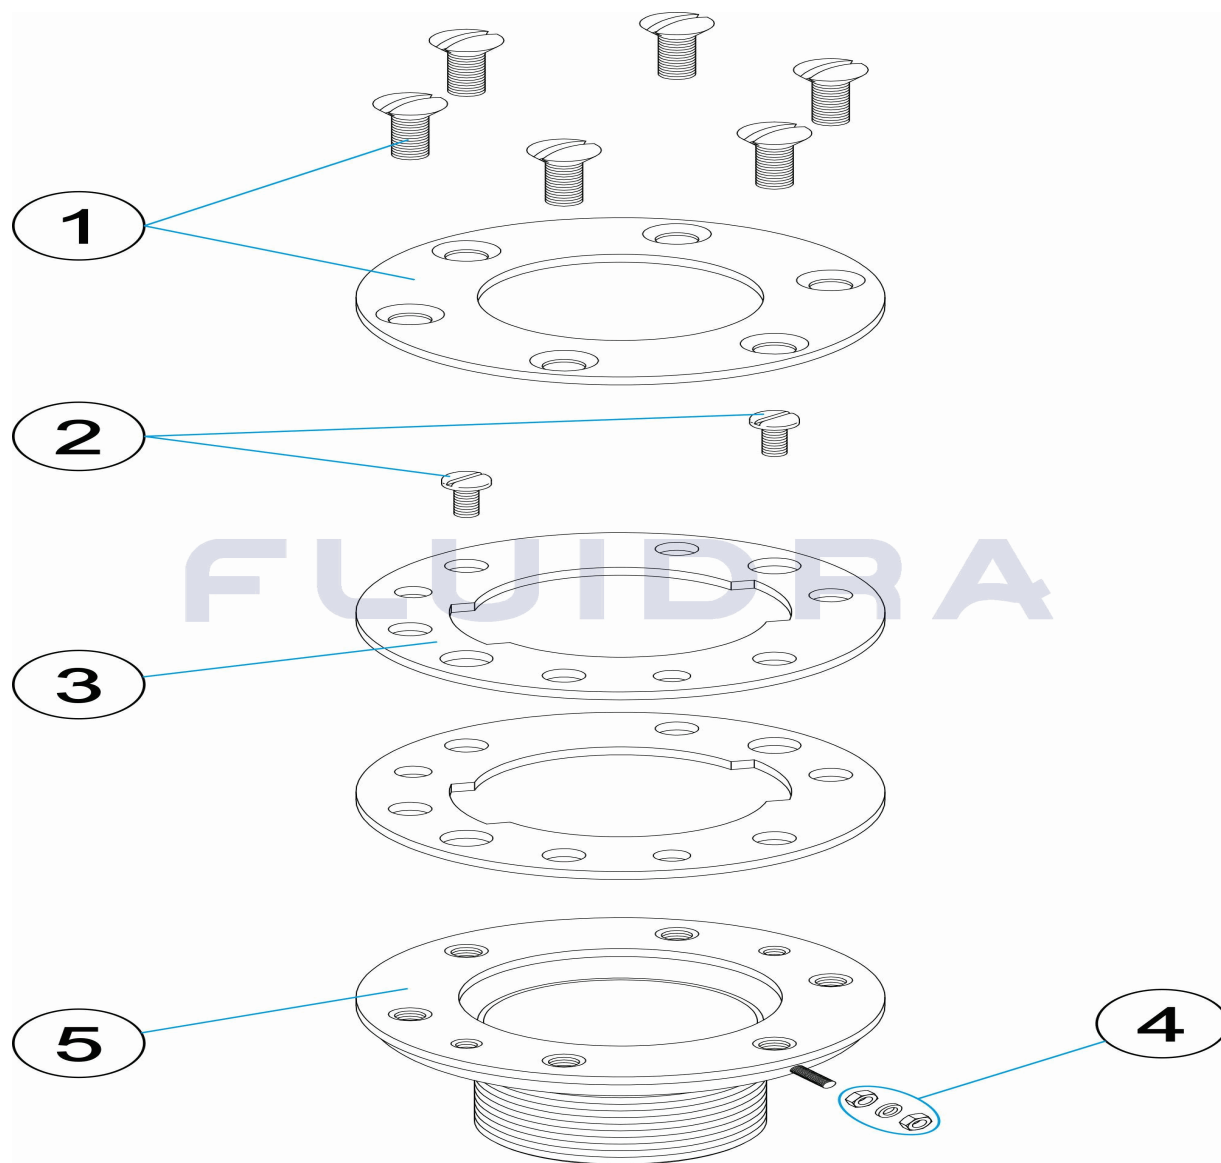

CODE **16330BP161**

 DESCRIPTION: **BOUCHE ASPIRATION PISCINE LINER**

FRANCAIS

POS	CODE	DESCRIPTION	QUANTITE	POS	CODE	DESCRIPTION	QUANTITE
1	CE02044301	BRIDE EXTERIEUR BOUCHE		4	CE03010113	PRISE DE TERRE	
2	CE02040108	VISSERIES CORPS		5	16330R0100	CORPS DE BOUCHE	
3	CE01090701	JOINT COUPE INOX.					

CODE **16330BP161**

DESCRIPTION: **SUCTION NOZZLE LINER POOL**

ENGLISH

POS	CODE	DESCRIPTION	QUANTITY	POS	CODE	DESCRIPTION	QUANTITY
1	CE02044301	INLET OUTER FLANGE		4	CE03010113	EARTH CONNECTION	
2	CE02040108	BODY SCREWS		5	16330R0100	INLET BODY	
3	CE01090701	S.S. INLET GASKET					

CODICE **16330BP161**

DESCRIZIONE: **BOCCHETTA ASPIRAZIONE PISCINA LINER**

ITALIANO

POS	CODICE	DESCRIZIONE	QUANTITA'	POS	CODICE	DESCRIZIONE	QUANTITA'
1	CE02044301	FLANGIA ESTERNA		4	CE03010113	PRESA A TERRA	
2	CE02040108	KIT BULLONERIA CORPO		5	16330R0100	CORPO BOCCHETTA	
3	CE01090701	GUARNIZIONE BOCCHETTA INOX.					

CODE **16330BP161**

BESCHREIBUNG: **ANSAUGDÜSE FOLIENBECKEN**

DEUTSCH

POS	CODE	BESCHREIBUNG	MENGE	POS	CODE	BESCHREIBUNG	MENGE
1	CE02044301	AUSSENFLANSCH DÜSE		4	CE03010113	ERDUNG	
2	CE02040108	SCHRAUBENSATZ GEHÄUSE		5	16330R0100	GEHÄUSE DÜSE	
3	CE01090701	DICHTUNG DÜSE EDELSTAHL					