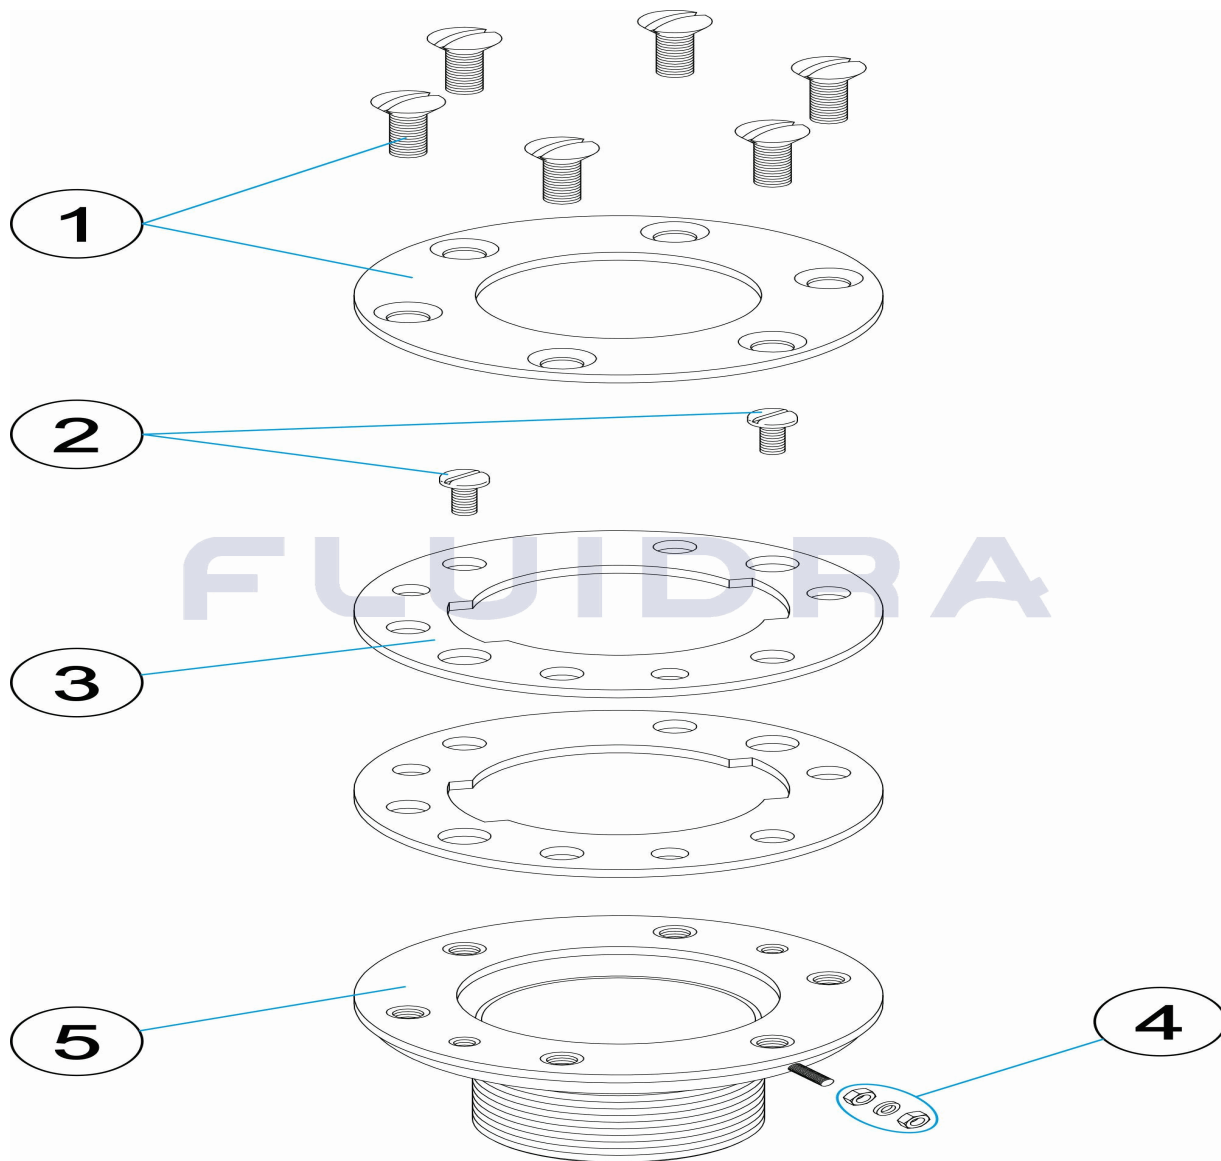

CODE **16330BP161**

DESCRIPTION: **SUCTION NOZZLE LINER POOL**

ENGLISH

POS	CODE	DESCRIPTION	QUANTITY	POS	CODE	DESCRIPTION	QUANTITY
1	CE02044301	INLET OUTER FLANGE		4	CE03010113	EARTH CONNECTION	
2	CE02040108	BODY SCREWS		5	16330R0100	INLET BODY	
3	CE01090701	S.S. INLET GASKET					

CODICE **16330BP161**

DESCRIZIONE: **BOCCHETTA ASPIRAZIONE PISCINA LINER**

ITALIANO

POS	CODICE	DESCRIZIONE	QUANTITA'	POS	CODICE	DESCRIZIONE	QUANTITA'
1	CE02044301	FLANGIA ESTERNA		4	CE03010113	PRESA A TERRA	
2	CE02040108	KIT BULLONERIA CORPO		5	16330R0100	CORPO BOCCHETTA	
3	CE01090701	GUARNIZIONE BOCCHETTA INOX.					

CODE **16330BP161**

BESCHREIBUNG: **ANSAUGDÜSE FOLIENBECKEN**

DEUTSCH

POS	CODE	BESCHREIBUNG	MENGE	POS	CODE	BESCHREIBUNG	MENGE
1	CE02044301	AUSSENFLANSCH DÜSE		4	CE03010113	ERDUNG	
2	CE02040108	SCHRAUBENSATZ GEHÄUSE		5	16330R0100	GEHÄUSE DÜSE	
3	CE01090701	DICHTUNG DÜSE EDELSTAHL					

CODIGO **16330BP161**

DESCRIÇÃO: **BOQUILHA ASPIRAÇÃO PISCINA LINER**

PORTUGUES

POS	CODIGO	DESCRIÇÃO	JANTIDADE	POS	CODIGO	DESCRIÇÃO	JANTIDADE
1	CE02044301	FLANGE EXTERIOR BOCA	4	CE03010113	LIGAÇÃO A TERRA		
2	CE02040108	PARAFUSOS CORPO	5	16330R0100	CORPO BOQUILHA		
3	CE01090701	JUNTA BOCA INOX.					