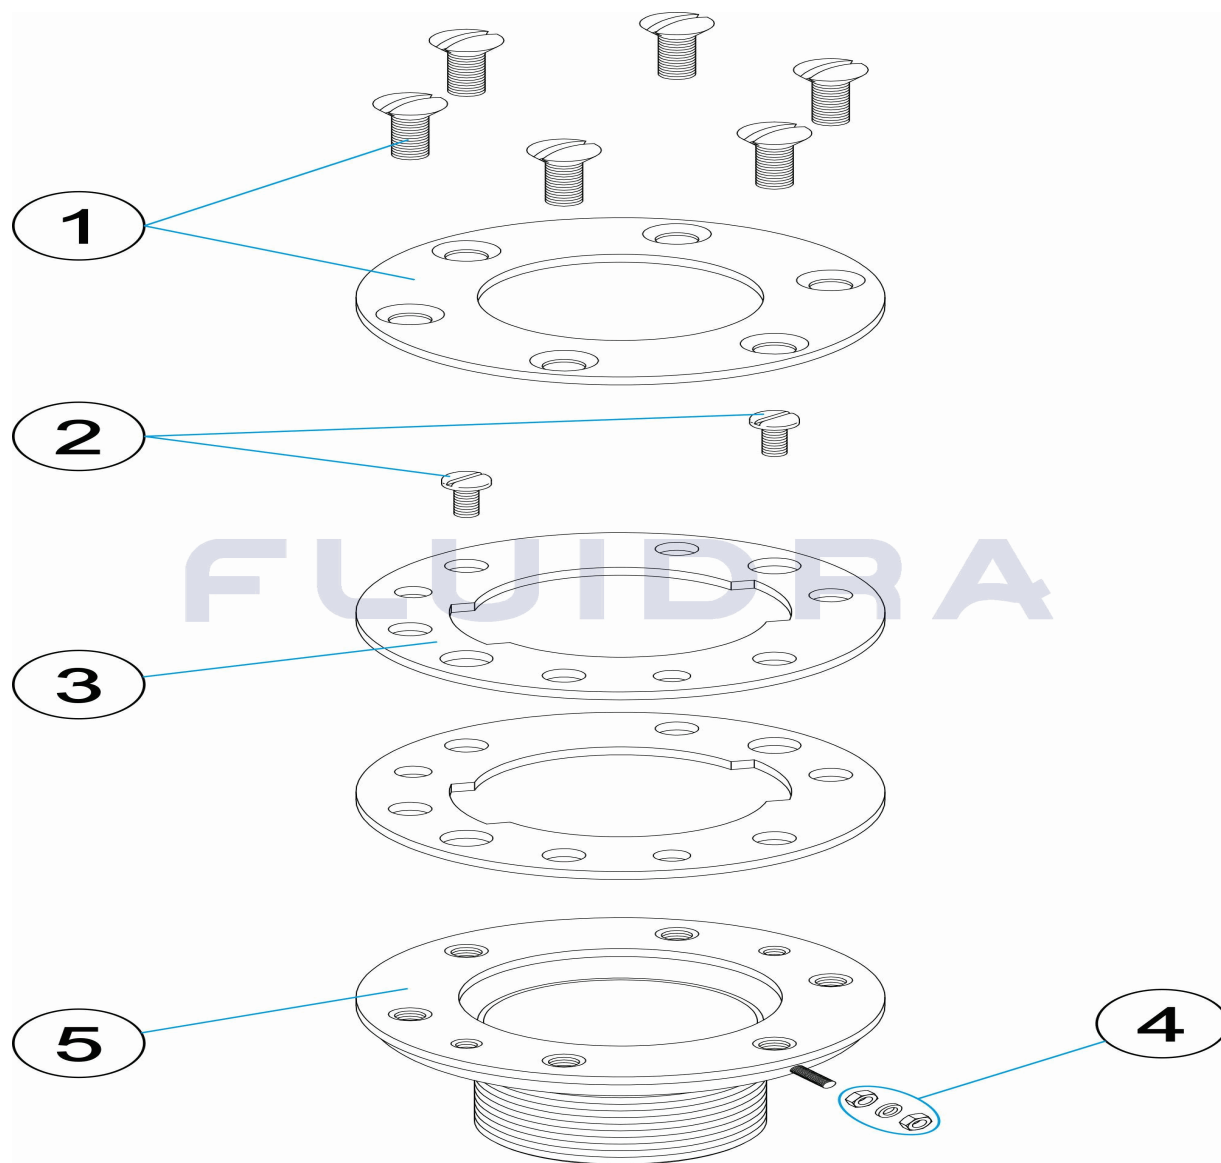

CODIGO **16330BP161**

 DESCRIPCION: **BOQUILLA ASPIRACION PISCINA LINER**

ESPAÑOL

POS	CODIGO	DESCRIPCION	CANTIDAD	POS	CODIGO	DESCRIPCION	CANTIDAD
1	CE02044301	BRIDA EXTERIOR BOQUILLA	4	4	CE03010113	TOMA DE TIERRA	
2	CE02040108	TORNILLERIA CUERPO	5	5	16330R0100	CUERPO BOQUILLA	
3	CE01090701	JUNTA BOQUILLA INOX.					

CODE **16330BP161**

 DESCRIPTION: **BOUCHE ASPIRATION PISCINE LINER**

FRANCAIS

POS	CODE	DESCRIPTION	QUANTITE	POS	CODE	DESCRIPTION	QUANTITE
1	CE02044301	BRIDE EXTERIEUR BOUCHE		4	CE03010113	PRISE DE TERRE	
2	CE02040108	VISSERIES CORPS		5	16330R0100	CORPS DE BOUCHE	
3	CE01090701	JOINT COUPE INOX.					

CODE **16330BP161**

DESCRIPTION: **SUCTION NOZZLE LINER POOL**

ENGLISH

POS	CODE	DESCRIPTION	QUANTITY	POS	CODE	DESCRIPTION	QUANTITY
1	CE02044301	INLET OUTER FLANGE		4	CE03010113	EARTH CONNECTION	
2	CE02040108	BODY SCREWS		5	16330R0100	INLET BODY	
3	CE01090701	S.S. INLET GASKET					

CODE **16330BP161**

BESCHREIBUNG: **ANSAUGDÜSE FOLIENBECKEN**

DEUTSCH

POS	CODE	BESCHREIBUNG	MENGE	POS	CODE	BESCHREIBUNG	MENGE
1	CE02044301	AUSSENFLANSCH DÜSE		4	CE03010113	ERDUNG	
2	CE02040108	SCHRAUBENSATZ GEHÄUSE		5	16330R0100	GEHÄUSE DÜSE	
3	CE01090701	DICHTUNG DÜSE EDELSTAHL					