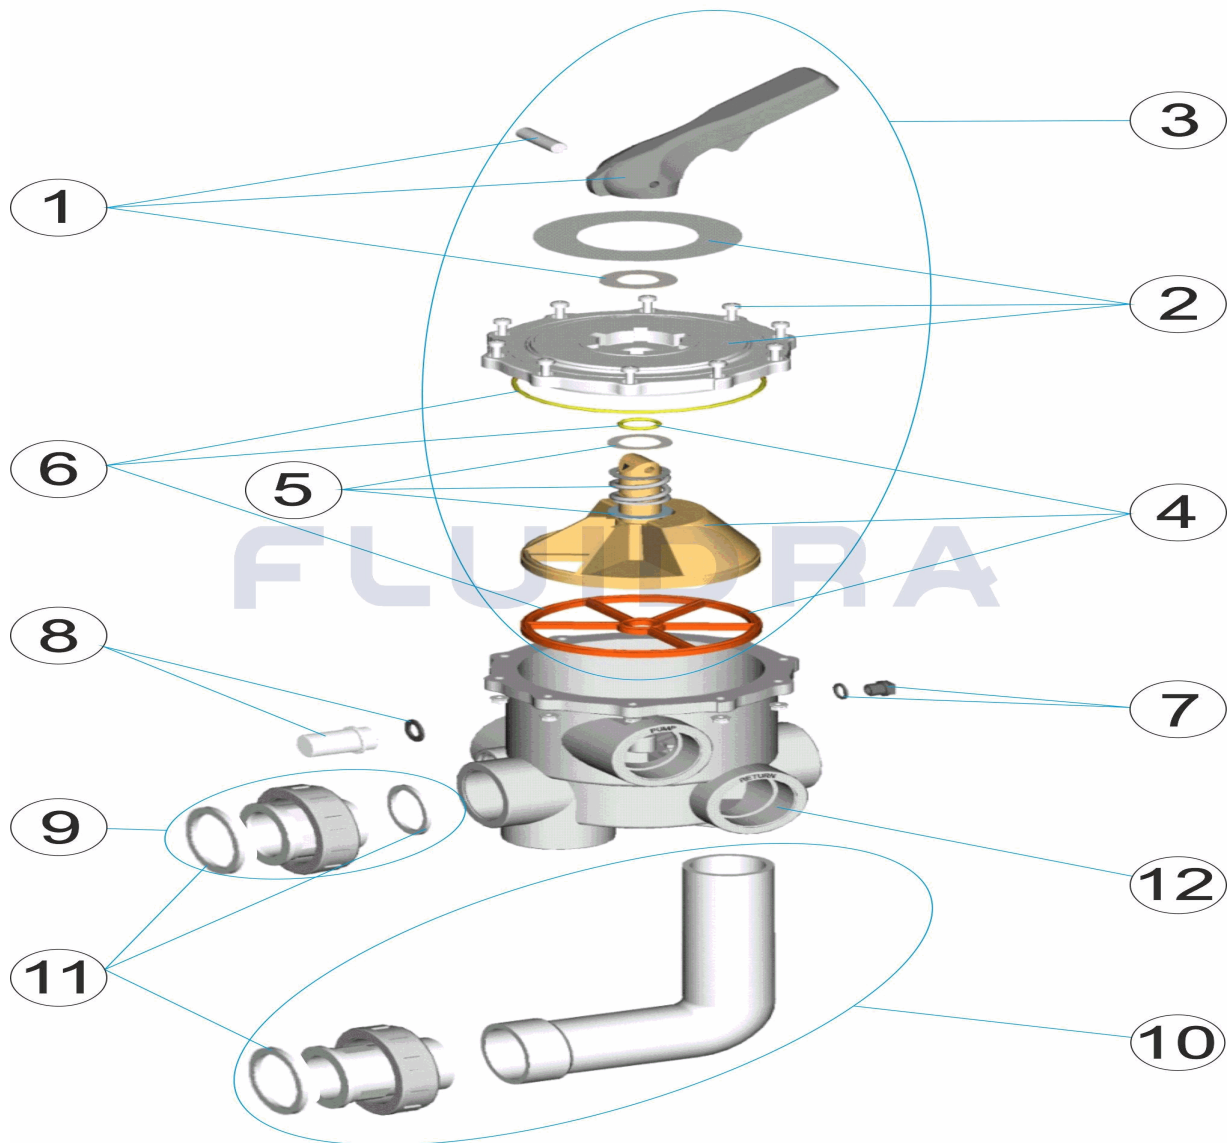

CODE **FVT015A, FVT020A**

BESCHREIBUNG: **MEHRWEGVENTIL 6-WEGE 1 1/2" - 2" + ANSCHLÜSS "**

DEUTSCH

POS	CODE	BESCHREIBUNG	MENGE	POS	CODE	BESCHREIBUNG	MENGE
1	* CE04123104	GRIFF 1 1/2" / AST. / B / NEUTRA "		7	* CE04120109	STOPFEN 1/4" VENTIL	
1	* CE04123101	GRIFF 2" MNB WEISS NEUTRA "		7	* CE04121307	STOPFEN 1/4" VENTIL NEUVERSIO "	
2	* CE04120104	ABDECKUNG MIT BEDIENFELD WEISS 1 1/2"		8	CE04120108	SCHAUGLAS UND DICHTUNG	
2	* CE04123102	VENTILABDECKUNG S. 2" MNB WEISS "		9	* CE04120150	ANSCHLUSS GERADE 1 1/2"	
3	* CE04123105	SET OBEN 1 1/2" WEISS "		9	* CE04120501	ANSCHLUSS GERADE WEISS 2" NEUVERSI	
3	* CE04123103	SET OBEN 2" MNB WEISS NEUTRA "		10	* CE04120203	ANSCHLUSSWINKEL WEISS 1 1/2" NEUVER	
4	* CE04120106	VERTEILER UND DICHTUNGEN 1 1/2" NEU		10	* CE04120503	ANSCHLUSSWINKEL WEISS 2" NEUVERSIO	
4	* CE04120406	VERTEILER UND DICHTUNGEN 2" NEUVER		11	* CE04120205	DICHTUNGEN ANSCHLUSS 1 1/2"	
5	CE04120105	FEDER MIT UNTERLEGSCHLEIBEN		11	* CE04120505	DICHTUNGEN ANSCHLUSS 2"	
6	* CE04120107	VENTILDICHTUNGEN 1 1/2" NEUVERSION		12	* 06562R0101	SET GEHÄUSE WEISS POSITION 3	
6	* CE04120407	VENTILDICHTUNGEN 2"		12	* 11156R0110	SET GEHÄUSE 2" MNB P6 WEISS NEUTRA '