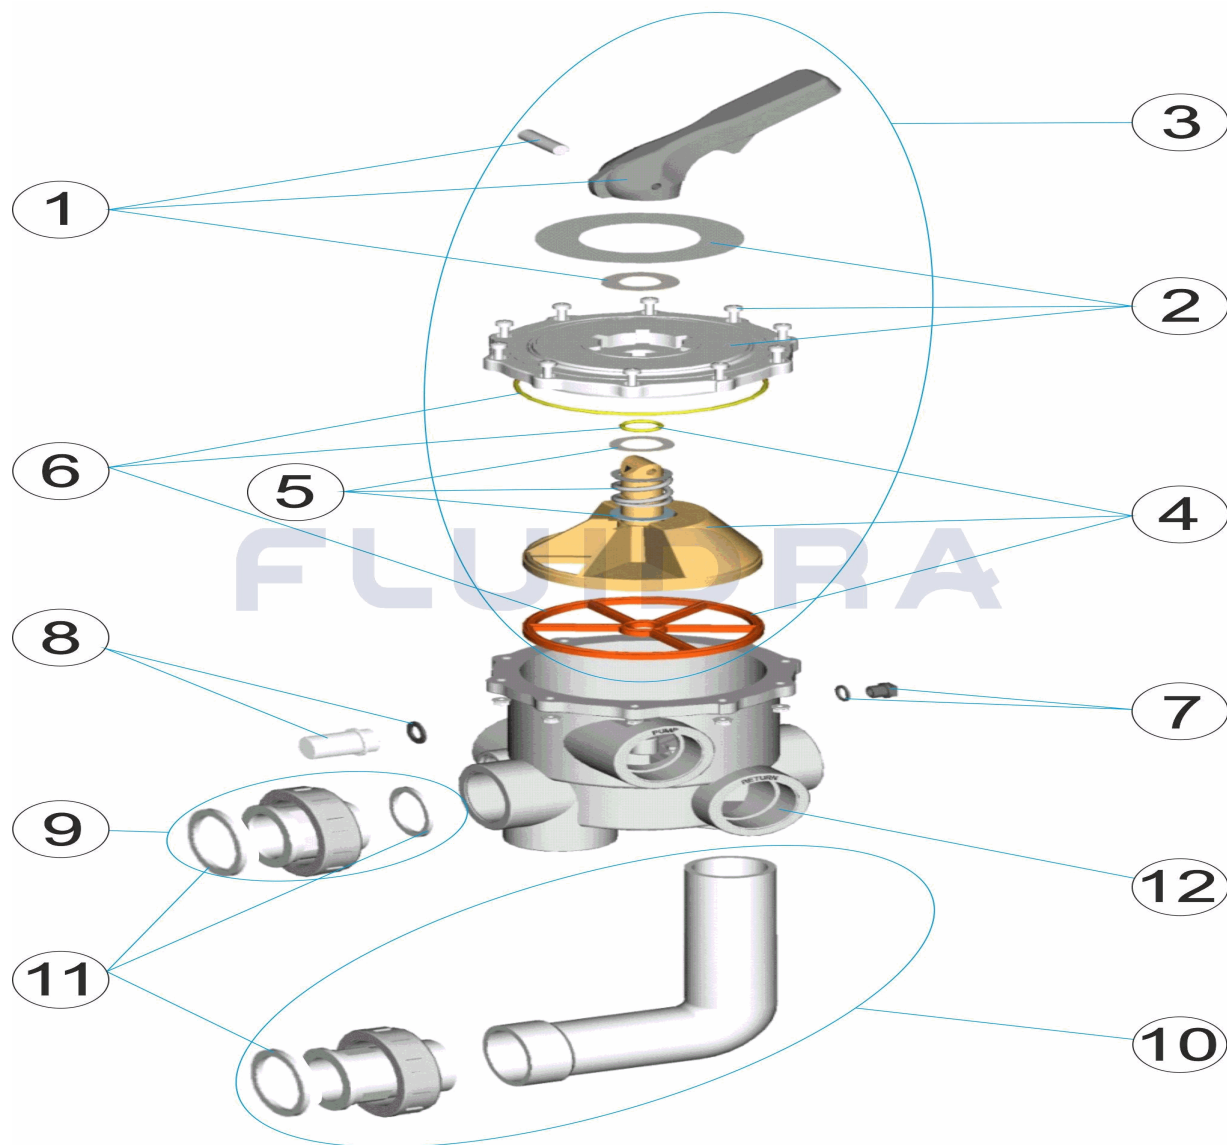

CODIGO FVT015A, FVT020A

DESCRIPCION: VALVULA SELECTORA 6 VIAS 1 1/2" - 2" + ENLACE "

ESPAÑOL

POS	CODIGO	DESCRIPCION	CANTIDAD	POS	CODIGO	DESCRIPCION	CANTIDAD
1	* CE04123104	MANETA 1 1/2" / AST. / B / NEUTR "		7	* CE04120109	TAPON 1/4" VALVULA	
1	* CE04123101	MANETA 2" MNB BLANCA NEUTR "		7	* CE04121307	TAPON 1/4" VALVULA NUEV "	
2	* CE04120104	TAPA CON CARATULA BLANCA 1 1/2'		8	CE04120108	VISOR CON JUNTA	
2	* CE04123102	TAPA VALVULA S. 2" MNB BLANC "		9	* CE04120150	ENLACE RECTO 1 1/2'	
3	* CE04123105	CJTO. SUPERIOR 1 1/2" BLANC "		9	* CE04120501	ENLACE RECTO BLANCO 2' NUEVO	
3	* CE04123103	CJTO. SUPERIOR 2" MNB BLANCA NEUTR		10	* CE04120203	ENLACE ACODADO BLANCO 1 1/2' NUEVO	
4	* CE04120106	DISTRIBUIDOR CON JUNTAS 1 1/2' NUEVO		10	* CE04120503	ENLACE ACODADO BLANCO 2' NUEVO	
4	* CE04120406	DISTRIBUIDOR CON JUNTAS 2' NUEVO		11	* CE04120205	JUNTAS ENLACE 1 1/2'	
5	CE04120105	RESORTE CON ARANDELAS		11	* CE04120505	JUNTAS ENLACE 2'	
6	* CE04120107	JUNTAS VALVULA 1 1/2' NUEVA		12	* 06562R0101	CJTO. CUERPO BLANCO POSICION 3	
6	* CE04120407	JUNTAS VALVULA 2'		12	* 11156R0110	CJTO. CUERPO 2" MNB P6 BLANCO NEUTF	