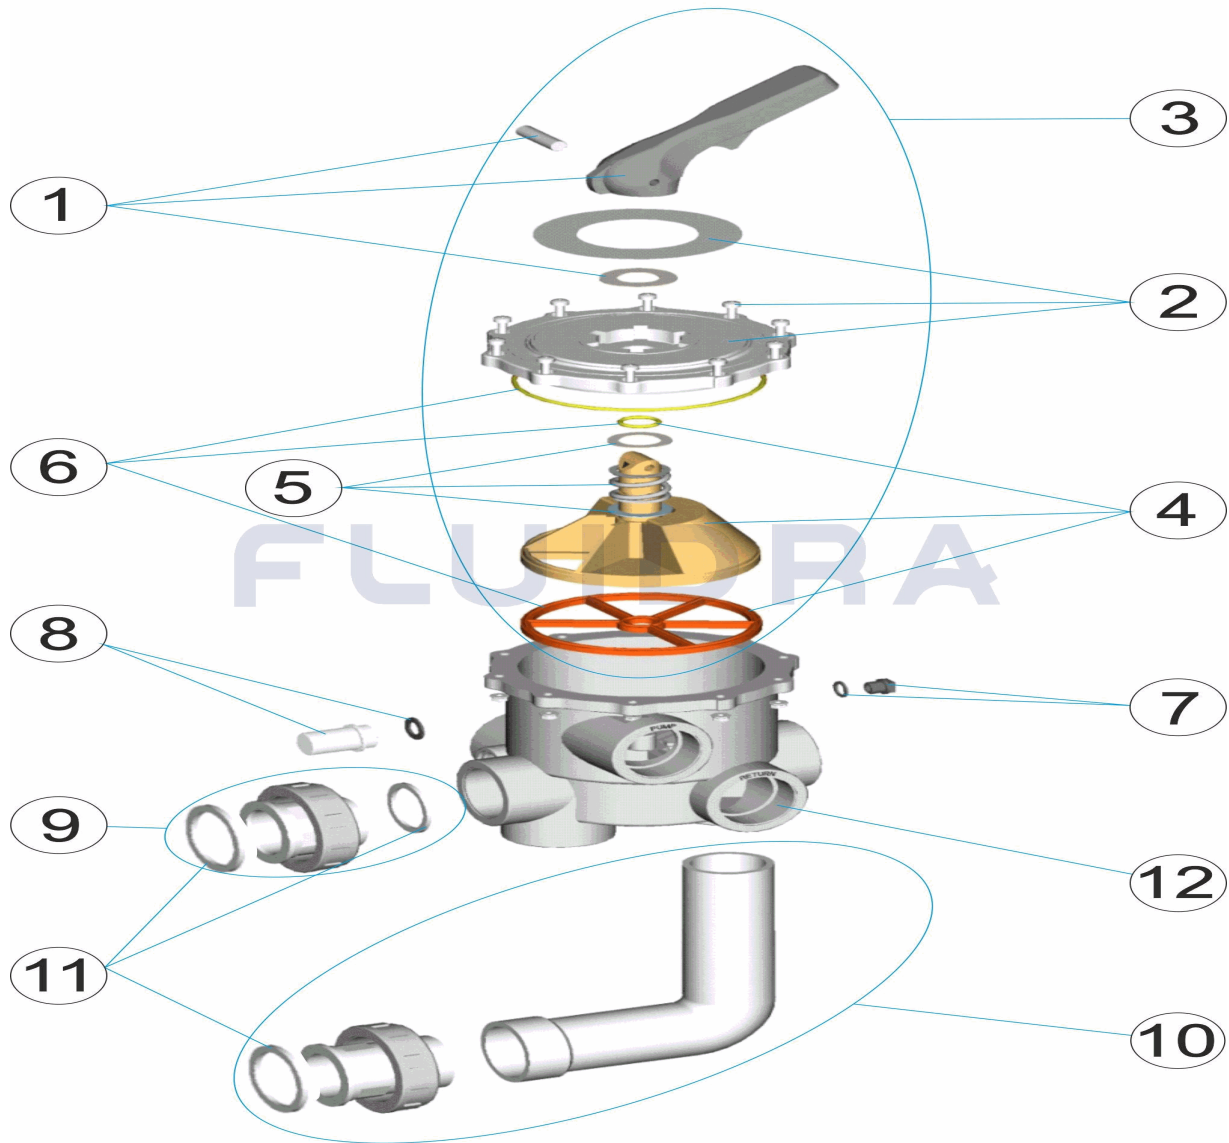

CODE **FVT015A, FVT020A**

DESCRIPTION: **SÉLECTEUR 6 VOIES 1 1/2" - 2" + LIEN "**

OBSERVATIONS

POS	CODE	OBSERVATIONS
1	*CE04123104	POUR: FVT015A
1	*CE04123101	POUR: FVT020A
2	*CE04120104	POUR: FVT015A
2	*CE04123102	POUR: FVT020A
3	*CE04123105	POUR: FVT015A
3	*CE04123103	POUR: FVT020A
4	*CE04120106	POUR: FVT015A
4	*CE04120406	POUR: FVT020A
6	*CE04120107	POUR: FVT015A
6	*CE04120407	POUR: FVT020A
7	*CE04120109	POUR: FVT015A
7	*CE04121307	POUR: FVT020A
9	*CE04120150	POUR: FVT015A
9	*CE04120501	POUR: FVT020A
10	*CE04120203	POUR: FVT015A
10	*CE04120503	POUR: FVT020A
11	*CE04120205	POUR: FVT015A
11	*CE04120505	POUR: FVT020A
12	*06562R0101	POUR: FVT015A
12	*11156R0110	POUR: FVT020A

CODE FVT015A, FVT020A

DESCRIPTION: 6 WAY SELECTOR VALVE 1 1/2"-2"+ CONNECTIONS

ENGLISH

POS	CODE	DESCRIPTION	QUANTITY	POS	CODE	DESCRIPTION	QUANTITY
1	* CE04123104	WHITE HANDLE 1 1/2'		7	* CE04120109	PLUG 1/4'	
1	* CE04123101	WHITE HANDLE 2'		7	* CE04121307	NEW 1/4" VALVE CA "	
2	* CE04120104	WHITE TOP 1 1/2'		8	CE04120108	VISOR WITH SEAL	
2	* CE04123102	COVERS SELECTOR VALVE 2		9	* CE04120150	UNION 1 1/2'	
3	* CE04123105	SET. SUPERIOR 2 " WHITE BAYONE "		9	* CE04120501	UNION WHITE 2' NEW	
3	* CE04123103	SET. SUPERIOR 2 " MN "		10	* CE04120203	ELBOW WHITE 1 1/2' NEW	
4	* CE04120106	DISTRIBUTOR WITH GASKETS 1 1/2'		10	* CE04120503	ELBOW WHITE 2' NEW	
4	* CE04120406	DISTRIBUTOR WITH GASKETS 2' NEW		11	* CE04120205	UNION SEALS 1 1/2'	
5	CE04120105	SPRING WITH WASHERS		11	* CE04120505	UNION SEALS 2'	
6	* CE04120107	GASKETS NEW VALVE 1 1/2'		12	* 06562R0101	BODY AND DIFFUSER 1 1/2" POS.3"	
6	* CE04120407	GASKETS 2'		12	* 11156R0110	BODY AND DIFFUSER 2" MN "	