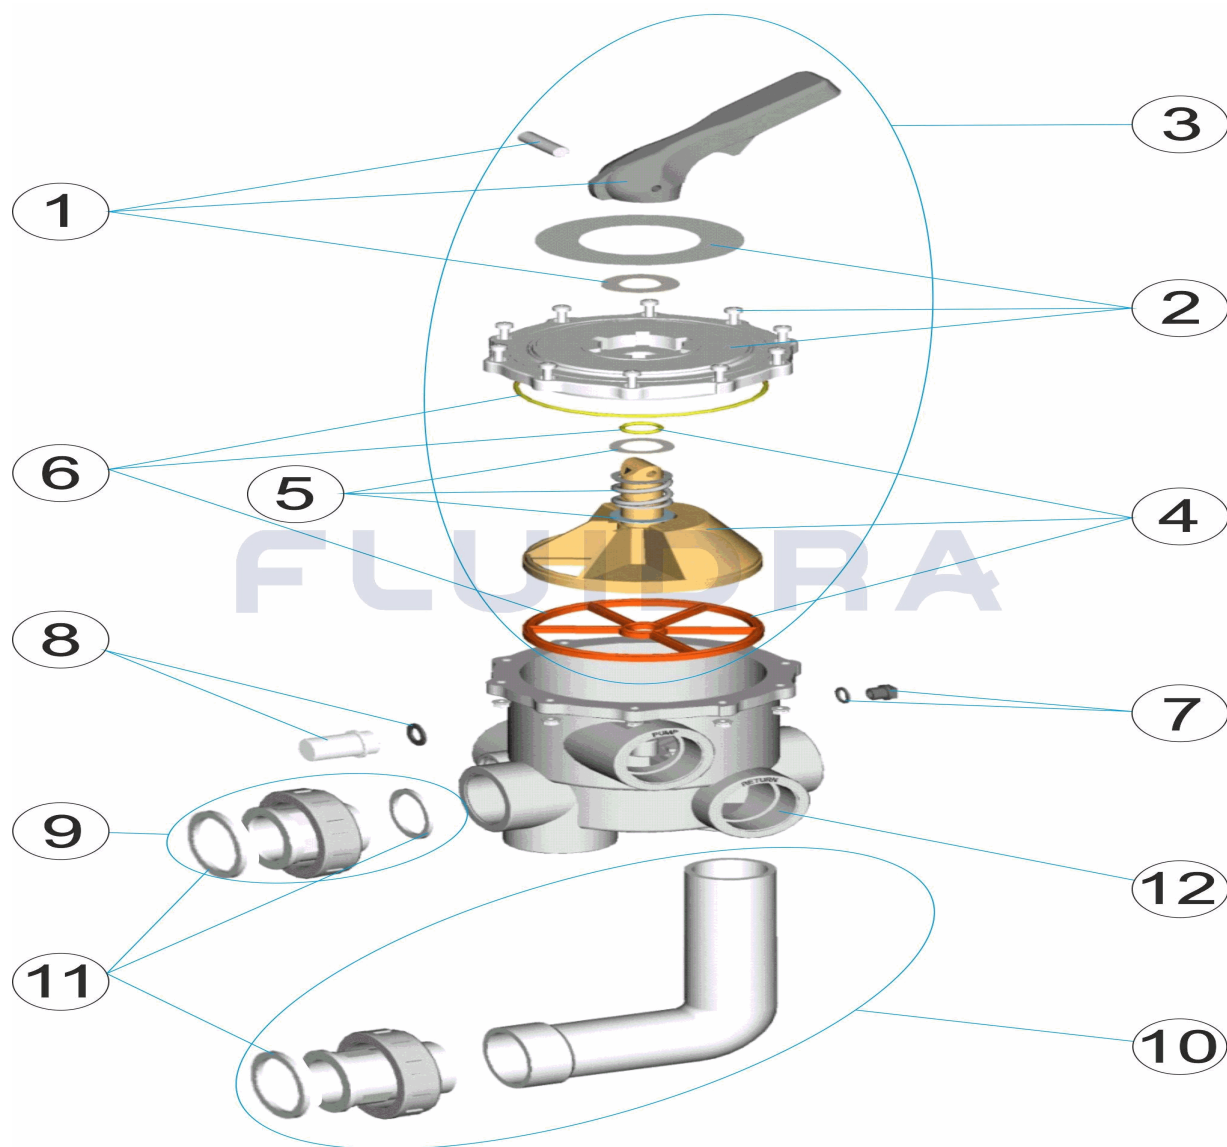

CODE FVT015A, FVT020A

DESCRIPTION: SÉLECTEUR 6 VOIES 1 1/2" - 2" + LIEN "

FRANCAIS

POS	CODE	DESCRIPTION	QUANTITE	POS	CODE	DESCRIPTION	QUANTITE
1	* CE04123104	POIGNEE BLANCHE 1 1/2'		7	* CE04120109	BOUCHON 1/4'	
1	* CE04123101	POIGNEE BLANCHE 2'		7	* CE04121307	BOUCHON 1/4" VANNE NOUVEA "	
2	* CE04120104	COUVERCLE BLANC AVEC INSCRIPTIONS'		8	CE04120108	VOYANT ET JOINT	
2	* CE04123102	DESSUS DE VANNE 2"		9	* CE04120150	SORTIE DROITE 1 1/2'	
3	* CE04123105	ENSEMBLE SUPÉRIEUR 2" BAÏONETT "		9	* CE04120501	SORTIE DROITE BLANCHE 2' NOUVEAU MC	
3	* CE04123103	ENSEMBLE SUPÉRIEUR 2" MN "		10	* CE04120203	SORTIE COUDEE BLANCHE 1 1/2'	
4	* CE04120106	BOISSEAU ET JOINT DE VANNE NOUVEAU		10	* CE04120503	SORTIE COUDEE BLANCHE 2' NOUVEAU M	
4	* CE04120406	BOISSEAU AVEC JOINTS 2'		11	* CE04120205	JOINTS DE SORTIES 1 1/2'	
5	CE04120105	RESSORT ET RONDELLES		11	* CE04120505	JOINTS DE SORTIES 2'	
6	* CE04120107	JOINTS 1 1/2' NOUVEAU MODELE		12	* 06562R0101	CORPS 1 1/2" VANNE POS.3"	
6	* CE04120407	JOINTS DE VANNE 2'		12	* 11156R0110	CORPS 2" VANNE MN "