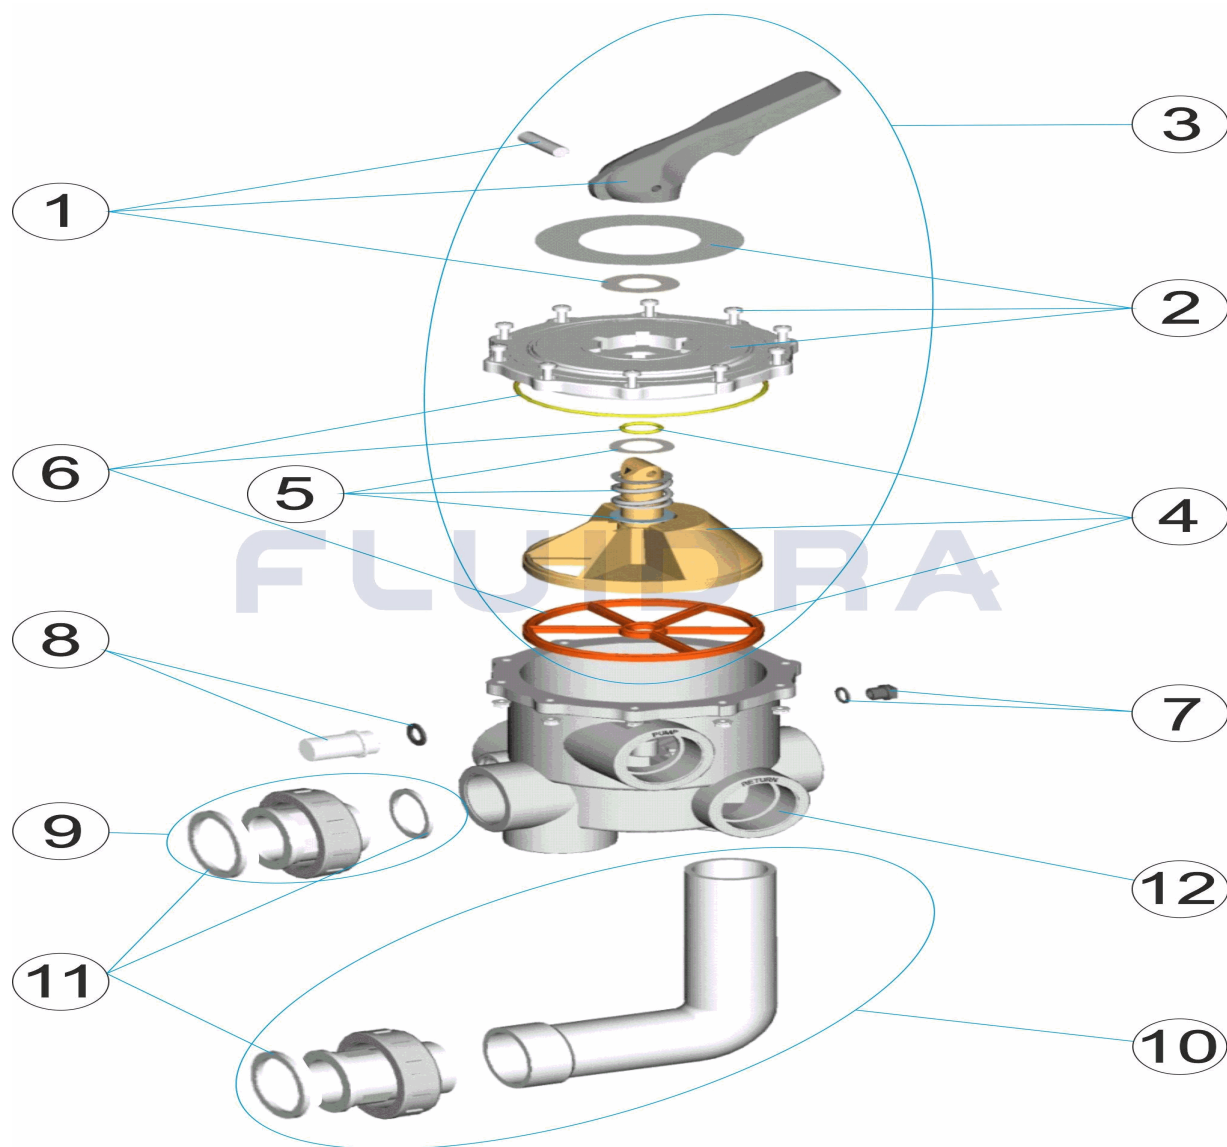

CODIGO FVT015A, FVT020A

DESCRIÇÃO: VÁLVULA SELECTORA 6 VIAS 1 1/2" - 2" + LIGAÇÃO "

PORTUGUES

POS	CODIGO	DESCRIÇÃO	JANTIDADE	POS	CODIGO	DESCRIÇÃO	JANTIDADE
1	* CE04123104	MANIPULO BRANCO 1 1/2'		7	* CE04120109	TAMPÃO 1/4' VÁLVULA	
1	* CE04123101	MANIPULO BRANCO 2'		7	* CE04121307	TAMPAO 1/4" VALVULA NOV "	
2	* CE04120104	TAMPA COM ESPELHO FRONTAL PRETA 1		8	CE04120108	VISOR COM JUNTA	
2	* CE04123102	TAMPA VALVULA 2"		9	* CE04120150	LIGAÇÃO RECTA 1 1/2'	
3	* CE04123105	CONJUNTO SUPERIOR 2" BAIONET "		9	* CE04120501	LIGAÇÃO RECTA BRANCA 2' NOVA	
3	* CE04123103	CONJUNTO SUPERIOR 2" MN "		10	* CE04120203	LIGAÇÃO CURVA BRANCA 1 1/2' NOVA	
4	* CE04120106	DISTRIBUIDOR COM JUNTAS 1 1/2"		10	* CE04120503	LIGAÇÃO CURVA BRANCA 2' NOVA	
4	* CE04120406	DISTRIBUIDOR COM JUNTAS 2' NOVO		11	* CE04120205	JUNTAS LIGAÇÃO 1 1/2'	
5	CE04120105	MOLA COM ANILHAS		11	* CE04120505	JUNTAS LIGAÇÃO 2'	
6	* CE04120107	JUNTAS VÁLVULA 1 1/2'		12	* 06562R0101	CORPO 1 1/2" POS.3"	
6	* CE04120407	JUNTAS VÁLVULA 2'		12	* 11156R0110	CORPO 2" MN "	