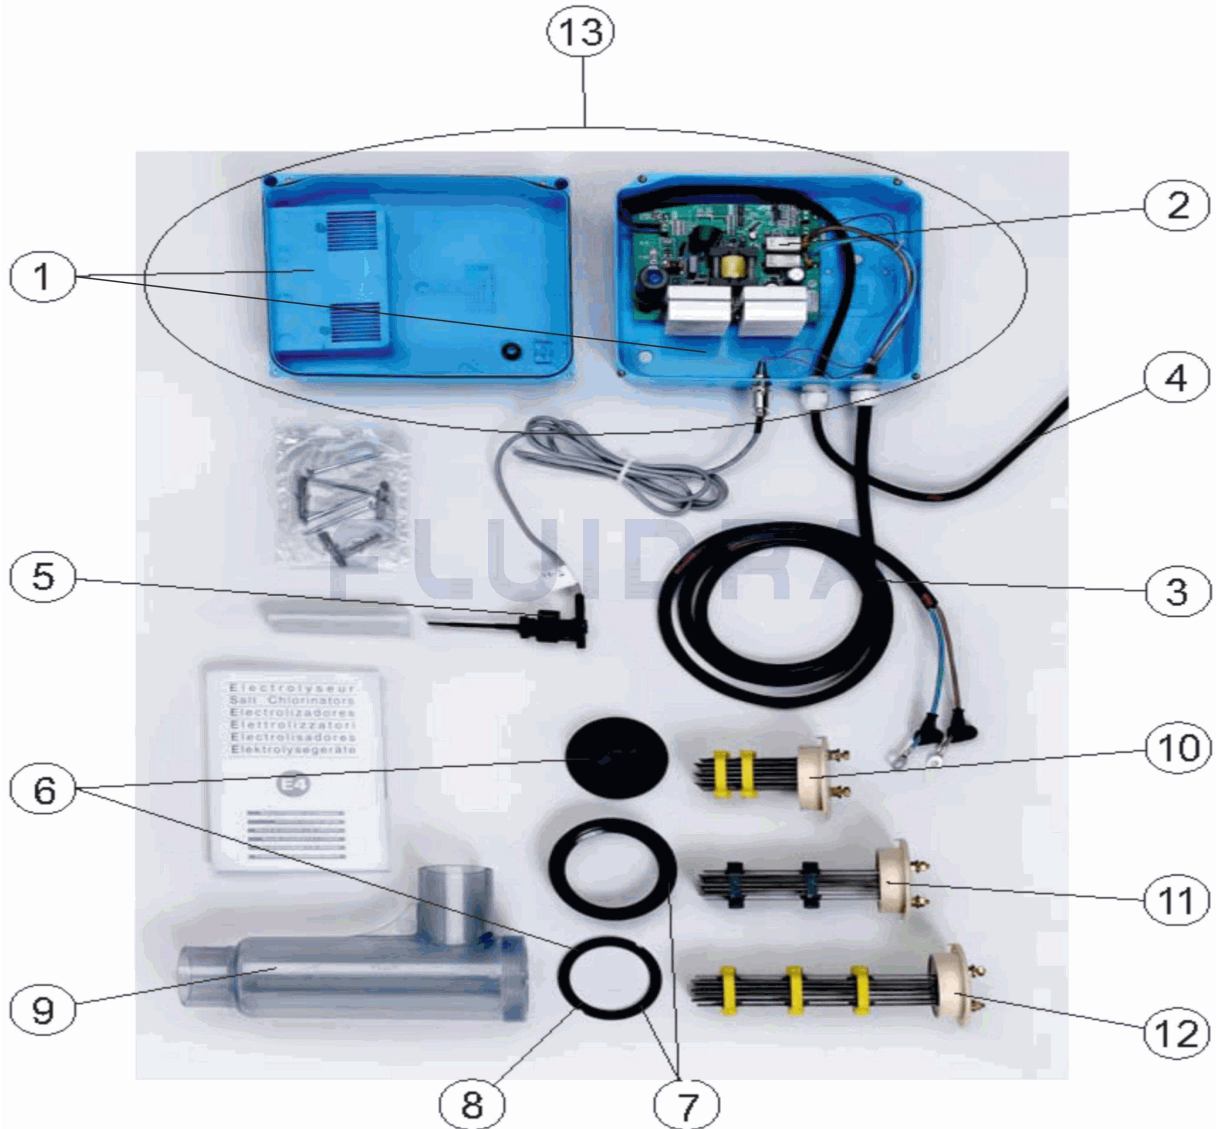

CODIGO **41654, 41655, 41656**

DESCRIPCION: **ELECTROLISIS ASTRAL SEL BASIC**

ESPAÑOL

POS	CODIGO	DESCRIPCION	CANTIDAD	POS	CODIGO	DESCRIPCION	CANTIDAD
1	4408060000	CARCASA BASIC SEL E4		9	4408060201	VASO SEL PEQUEÑO PARA BASIC	
2	4408060001	CIRC. ELECTRONICO SEL BASIC-75		10	* 54051	ELECTRODO SEL 30 - 7 PLACAS	
3	4408060002	CABLE ELECTRODO COMPLETO		11	* 54052	ELECTRODO SEL 55 - 7 PLACAS	
4	4408060003	CABLE ALIMENTACION 3X1MM2 2.1M		12	* 54053	ELECTRODO SEL 95 - 7 PLACAS	
5	4408060108	FLUXOSTATO COMPLETO		13	* 300368-30	CENTRAL ASTRAL SEL CLEAR 30 E4	
6	4408060122	TAPON GRANDE VASO + JUNTA		13	* 300368-55	CENTRAL ASTRAL SEL CLEAR 55 E4	
7	4408060105	TUERCA D. 92 ELECTRODO SEL + JUNTA		13	* 300368-95	CENTRAL ASTRAL SEL CLEAR 95 E4	
8	4408060106	JUNTA PLANA ELECTRODO SEL					

CODE **41654, 41655, 41656**

DESCRIPTION: **ÉLECTROLYSE ASTRAL SEL BASIC**

FRANCAIS

POS	CODE	DESCRIPTION	QUANTITE	POS	CODE	DESCRIPTION	QUANTITE
1	4408060000	CARCASSE BASIC SEL		9	4408060201	VASE SEL POUR BASIC	
2	4408060001	CIRCUIT ELECTRONIQUE ASTRAL SEL BA		10	* 54051	ELECTRODE SEL 30 -7 PLAQUES	
3	4408060002	CABLE ELECTRODE		11	* 54052	ELECTRODE SEL 55 -7 PLAQUES	
4	4408060003	CABLE ALIMENTATION 3X1MM2 2.1M		12	* 54053	ELECTRODE SEL 95 -7 PLAQUES	
5	4408060108	CONTROLEUR DE DÉBIT COMPLET		13	* 300368-30	CENTRAL ASTRAL SEL CLEAR 30 E4	
6	4408060122	COUVERCLE GRAND VASE + JOINT		13	* 300368-55	CENTRAL ASTRAL SEL CLEAR 55 E4	
7	4408060105	ECROU D. 92 ELECTRODE SEL + JOINT		13	* 300368-95	CENTRAL ASTRAL SEL CLEAR 95 E4	
8	4408060106	JOINT PLAT ÉLECTRODE SEL					