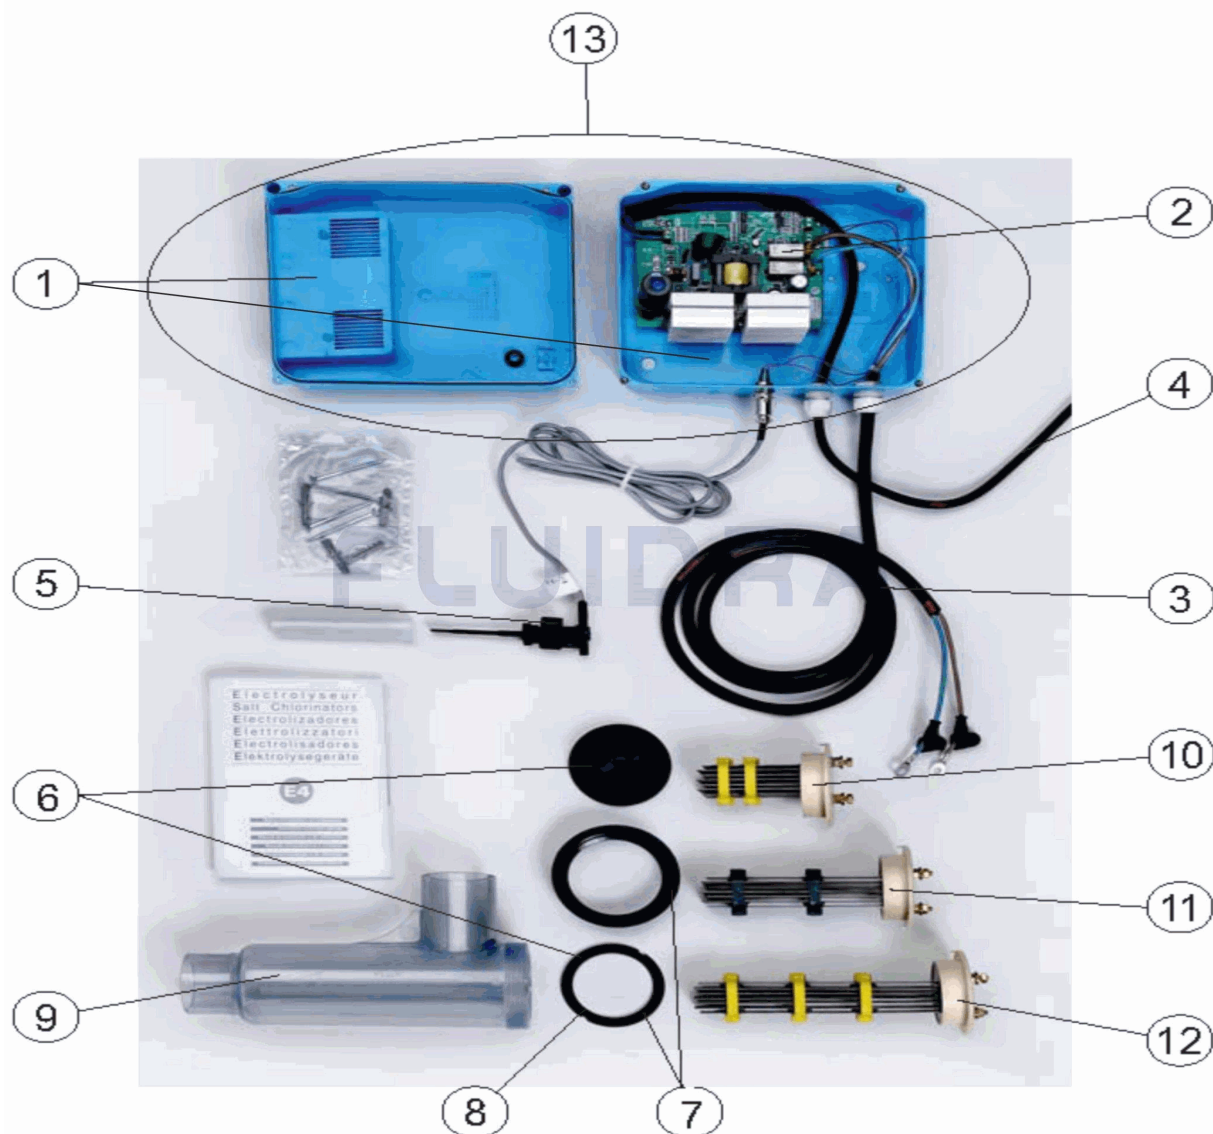

CODIGO **41654, 41655, 41656**

DESCRIÇÃO: **ELECTRÓLISE ASTRAL SEL BASIC**

PORTUGUES

POS	CODIGO	DESCRIÇÃO	JANTIDADE	POS	CODIGO	DESCRIÇÃO	JANTIDADE
1	4408060000	CARCAÇA BASIC SEL		9	4408060201	COPO PEQUENO PARA BASIC	
2	4408060001	CIRCUITO ELECTRONICO ASTRAL SEL BA'		10	* 54051	ELÉCTRODO SEL 30 - 7 PLACAS	
3	4408060002	CABO SONDA		11	* 54052	ELÉCTRODO SEL 55 - 7 PLACAS	
4	4408060003	CABO ALIMENTAÇÃO 3X1MM2 2.1M		12	* 54053	ELÉCTRODO SEL 95 - 7 PLACAS	
5	4408060108	FLUXO-ESTATO COMPLETO		13	* 300368-30	CENTRAL ASTRAL SEL CLEAR 30 E4	
6	4408060122	TAMPÃO GRANDE COPO + JUNTA		13	* 300368-55	CENTRAL ASTRAL SEL CLEAR 55 E4	
7	4408060105	PORCA D. 92 ELÉCTRODO SEL + JUNTA		13	* 300368-95	CENTRAL ASTRAL SEL CLEAR 95 E4	
8	4408060106	JUNTA PLANA ELÉCTRODO SEL