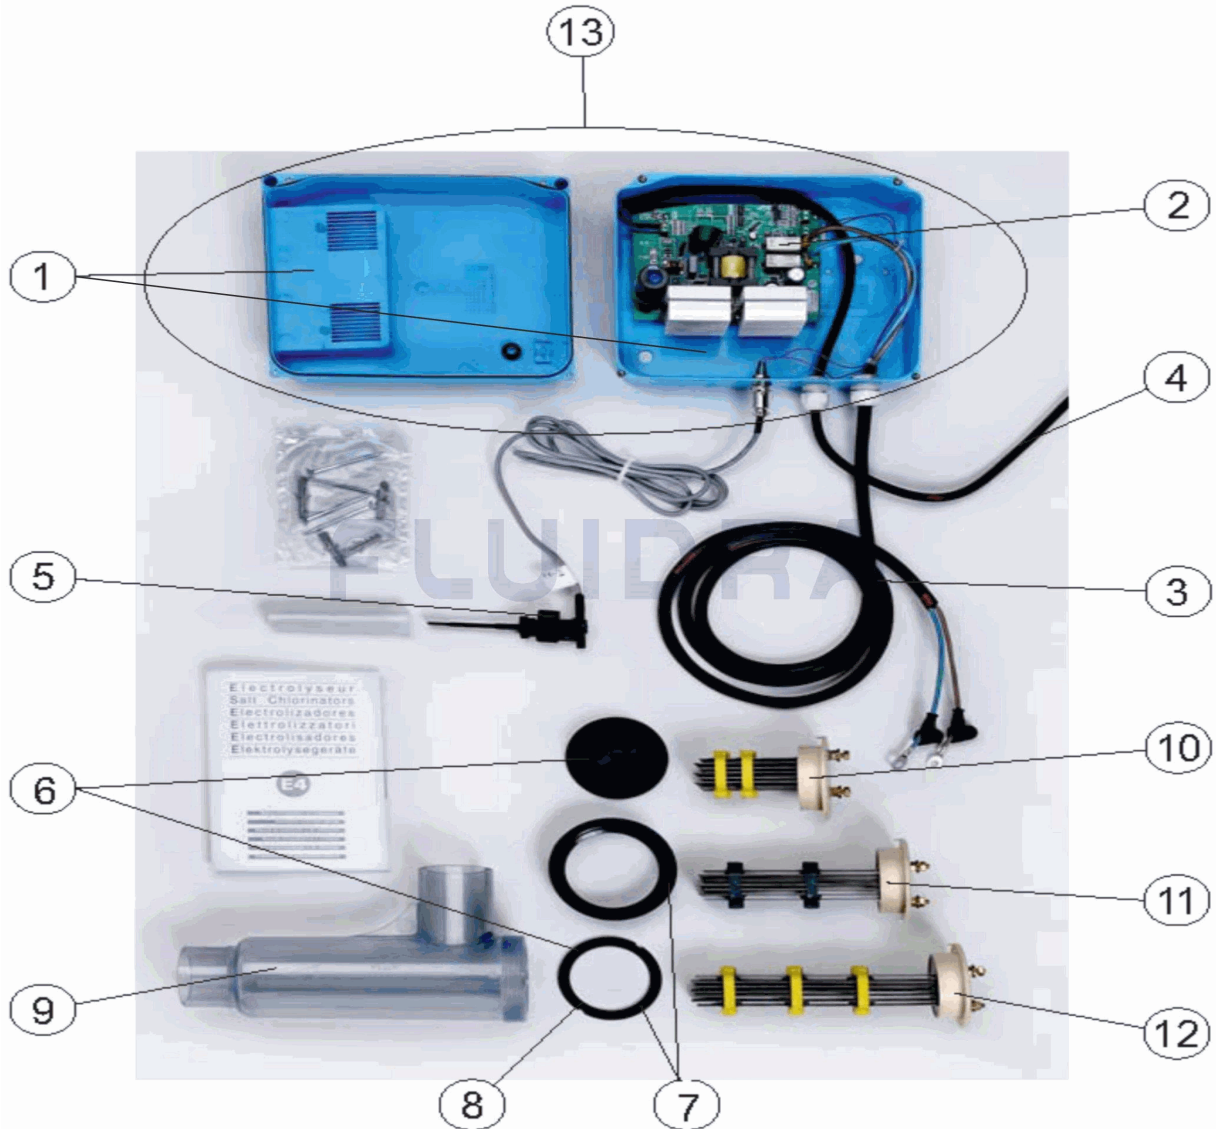

CODE **41654, 41655, 41656**

DESCRIPTION: **ÉLECTROLYSE ASTRAL SEL BASIC**

FRANCAIS

POS	CODE	DESCRIPTION	QUANTITE	POS	CODE	DESCRIPTION	QUANTITE
1	4408060000	CARCASSE BASIC SEL		9	4408060201	VASE SEL POUR BASIC	
2	4408060001	CIRCUIT ELECTRONIQUE ASTRAL SEL BA		10	* 54051	ELECTRODE SEL 30 -7 PLAQUES	
3	4408060002	CABLE ELECTRODE		11	* 54052	ELECTRODE SEL 55 -7 PLAQUES	
4	4408060003	CABLE ALIMENTATION 3X1MM2 2.1M		12	* 54053	ELECTRODE SEL 95 -7 PLAQUES	
5	4408060108	CONTROLEUR DE DÉBIT COMPLET		13	* 300368-30	CENTRAL ASTRAL SEL CLEAR 30 E4	
6	4408060122	COUVERCLE GRAND VASE + JOINT		13	* 300368-55	CENTRAL ASTRAL SEL CLEAR 55 E4	
7	4408060105	ECROU D. 92 ELECTRODE SEL + JOINT		13	* 300368-95	CENTRAL ASTRAL SEL CLEAR 95 E4	
8	4408060106	JOINT PLAT ÉLECTRODE SEL					

CODE **41654, 41655, 41656**

DESCRIPTION: **ELECTROLYSIS ASTRAL SEL BASIC**

ENGLISH

POS	CODE	DESCRIPTION	QUANTITY	POS	CODE	DESCRIPTION	QUANTITY
1	4408060000	BASIC SEL SHELL		9	4408060201	BASIC SEL CLASS	
2	4408060001	ELECTRONIC CIRCUIT ASTRAL SEL BASIC		10	* 54051	ASTRAL SEL 30 ELECTRODE (7 PLATES)	
3	4408060002	ELECTRODE CABLE		11	* 54052	ASTRAL SEL 55 ELECTRODE (7 PLATES)	
4	4408060003	3X1MM2 2.1M SUPPLY CABLE		12	* 54053	ASTRAL SEL 95 ELECTRODE (7 PLATES)	
5	4408060108	COMPLETE FLOWSWITCH		13	* 300368-30	ASTRAL SEL CLEAR 30 E4 CENTRAL	
6	4408060122	HOUSING CAP + GASKET		13	* 300368-55	ASTRAL SEL CLEAR 55 E4 CENTRAL	
7	4408060105	D. 92 ELECTRODE NUT + GASKET		13	* 300368-95	ASTRAL SEL CLEAR 95 E4 CENTRAL	
8	4408060106	ELECTRODE GASKET					