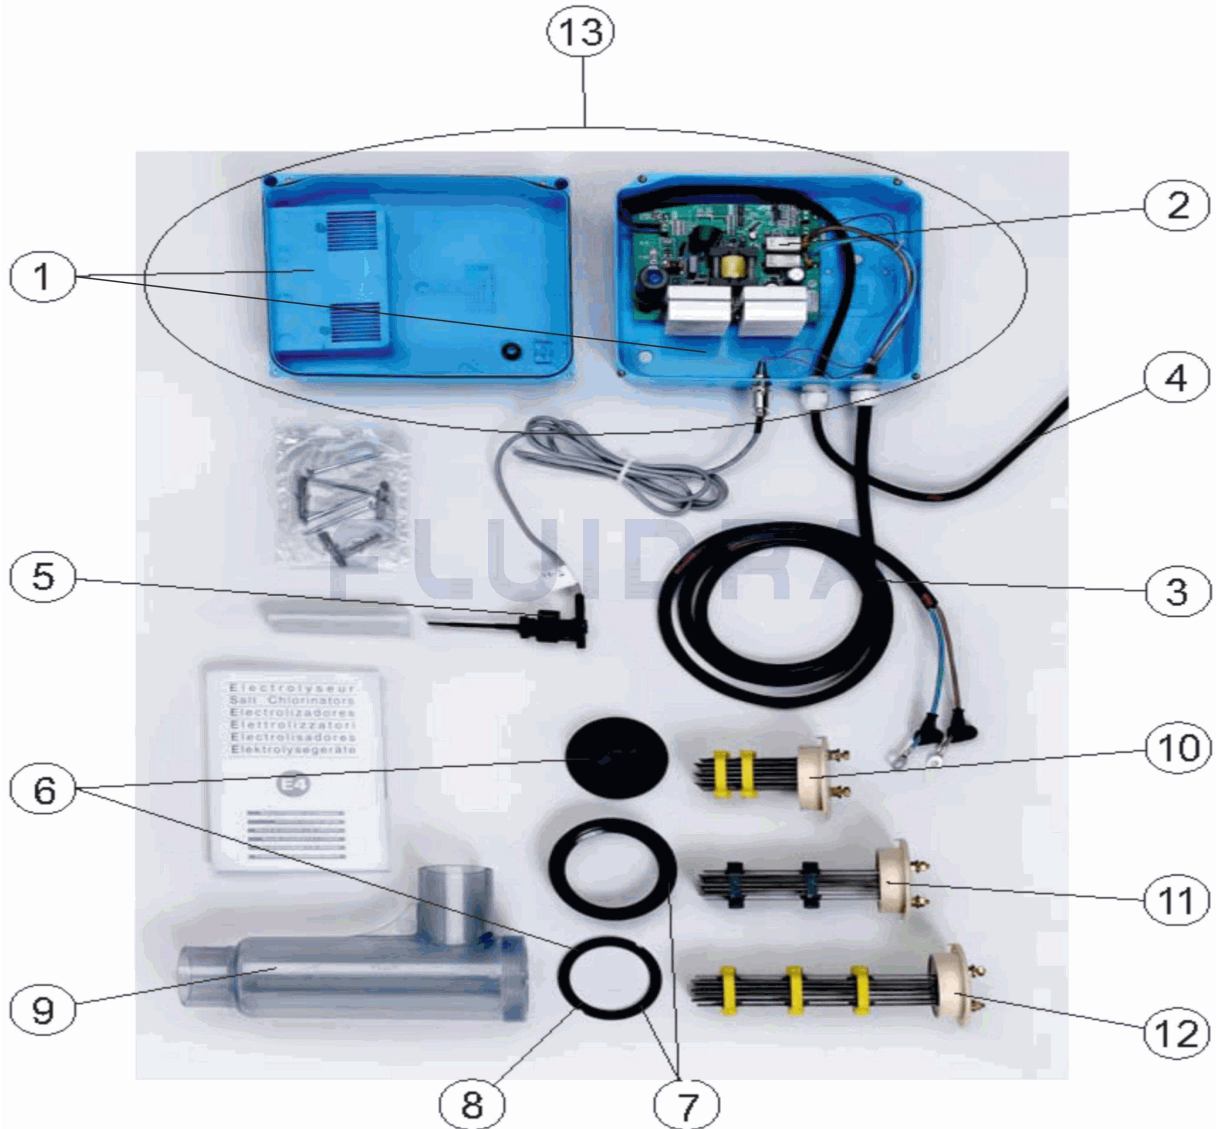

CODE **41654, 41655, 41656**

BESCHREIBUNG: **ELEKTROLYSE ASTRAL SEL BASIC**

DEUTSCH

POS	CODE	BESCHREIBUNG	MENGE	POS	CODE	BESCHREIBUNG	MENGE
1	4408060000	GEHÄUSE BASIC SEL E4		9	4408060201	GEHÄUSE SEL KLEIN FÜR BASIC	
2	4408060001	PLATINE SCHALTKREIS SEL BASIC - 75		10	* 54051	ELEKTRODE SEL 30 - 7 PLATINEN	
3	4408060002	ELEKTRODENKABEL KOMPLETT		11	* 54052	ELEKTRODE SEL 55 - 7 PLATINEN	
4	4408060003	VERSORGUNGSKABEL 3X1MM2 2.1M		12	* 54053	ELEKTRODE SEL 95 - 7 PLATINEN	
5	4408060108	DURCHFLUSSMESSER KOMPLETT		13	* 300368-30	ZENTRALE ASTRAL SEL CLEAR 30 E4	
6	4408060122	STOPFEN GROSS GEHÄUSE UND DICHTU		13	* 300368-55	ZENTRALE ASTRAL SEL CLEAR 55 E4	
7	4408060105	MUTTER D. 92 ELEKTRODE SEL UND DICHT		13	* 300368-95	ZENTRALE ASTRAL SEL CLEAR 95 E4	
8	4408060106	FLACHDICHTUNG ELEKTRODE SEL