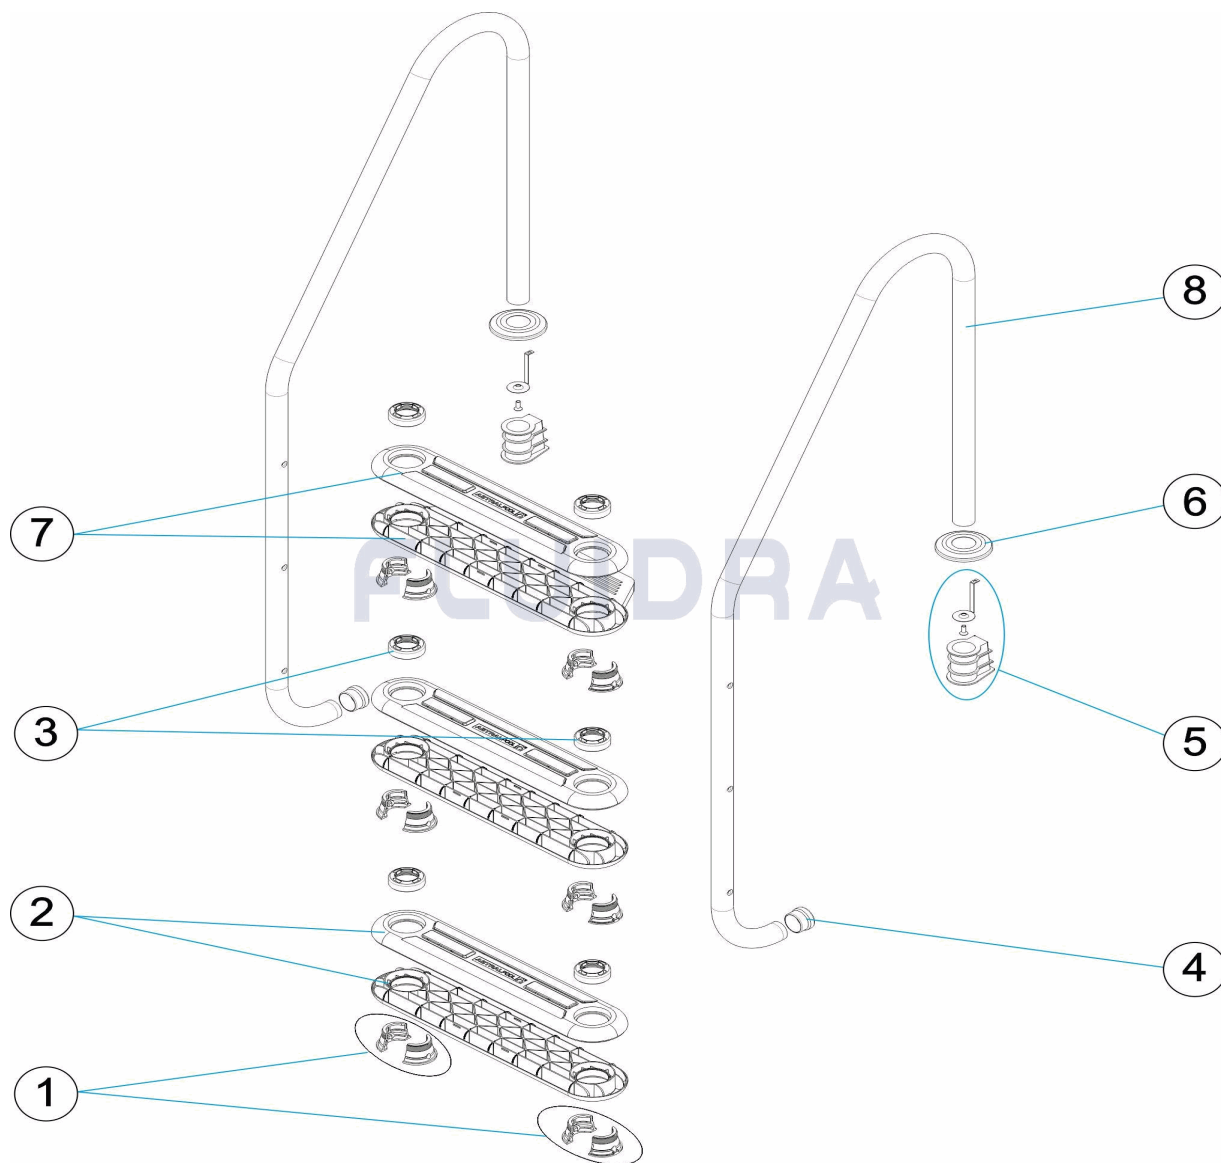

CODIGO **54104, 54105, 54106, 54107**

DESCRIPCION: **ESCALERA STANDARD ALTA PROTECCION**

ESPAÑOL

POS	CODIGO	DESCRIPCION	CANTIDAD	POS	CODIGO	DESCRIPCION	CANTIDAD
1	4401010000	CJTO. CUÑAS		7	4401010005	PELDAÑO DOBLE GRIS	
2	4401010001	CJTO. PELDAÑO GRIS		8	* 54104R0100	PASAMANO 2 PELDAÑOS CON RECUBRIMI	
3	4401010002	TUERCA CIERRE		8	* 54105R0100	PASAMANO 3 PELDAÑOS CON RECUBRIMI	
4	4401010003	TOPE ESCALERA NEGRO		8	* 54106R0100	PASAMANO 4 PELDAÑOS CON RECUBRIMI	
5	4401010101	ANCLAJE ESCALERA		8	* 54107R0100	PASAMANO 5 PELDAÑOS CON RECUBRIMI	
6	4401010004	TAPETA EMBELLECEDORA INOX AISI-316					

CODIGO **54104, 54105, 54106, 54107**DESCRIPCION: **ESCALERA STANDARD ALTA PROTECCION****OBSERVACIONES**

POS	CODIGO	OBSERVACIONES
8	* 54104R0100	PARA: 54104
8	* 54105R0100	PARA: 54105
8	* 54106R0100	PARA: 54106
8	* 54107R0100	PARA: 54107

CODE 54104, 54105, 54106, 54107

DESCRIPTION: ÉCHELLE STANDARD HAUTE PROTECTION

FRANCAIS

POS	CODE	DESCRIPTION	QUANTITE	POS	CODE	DESCRIPTION	QUANTITE
1	4401010000	ENS. CALES		7	4401010005	MARCHE DOUBLE, GRIS	
2	4401010001	ENS. MARCHE, GRIS		8	* 54104R0100	RAMPE 2 MARCHES AVEC REVÊTEMENT	
3	4401010002	ÉCROU SERRAGE		8	* 54105R0100	RAMPE 3 MARCHES AVEC REVÊTEMENT	
4	4401010003	BUTÉE ÉCHELLE, NOIR		8	* 54106R0100	RAMPE 4 MARCHES AVEC REVÊTEMENT	
5	4401010101	ANCORAGE D'ÉCHELLE		8	* 54107R0100	RAMPE 5 MARCHES AVEC REVÊTEMENT	
6	4401010004	ENJOLIVEUR CIRCULAIRE INOX AISI-316					