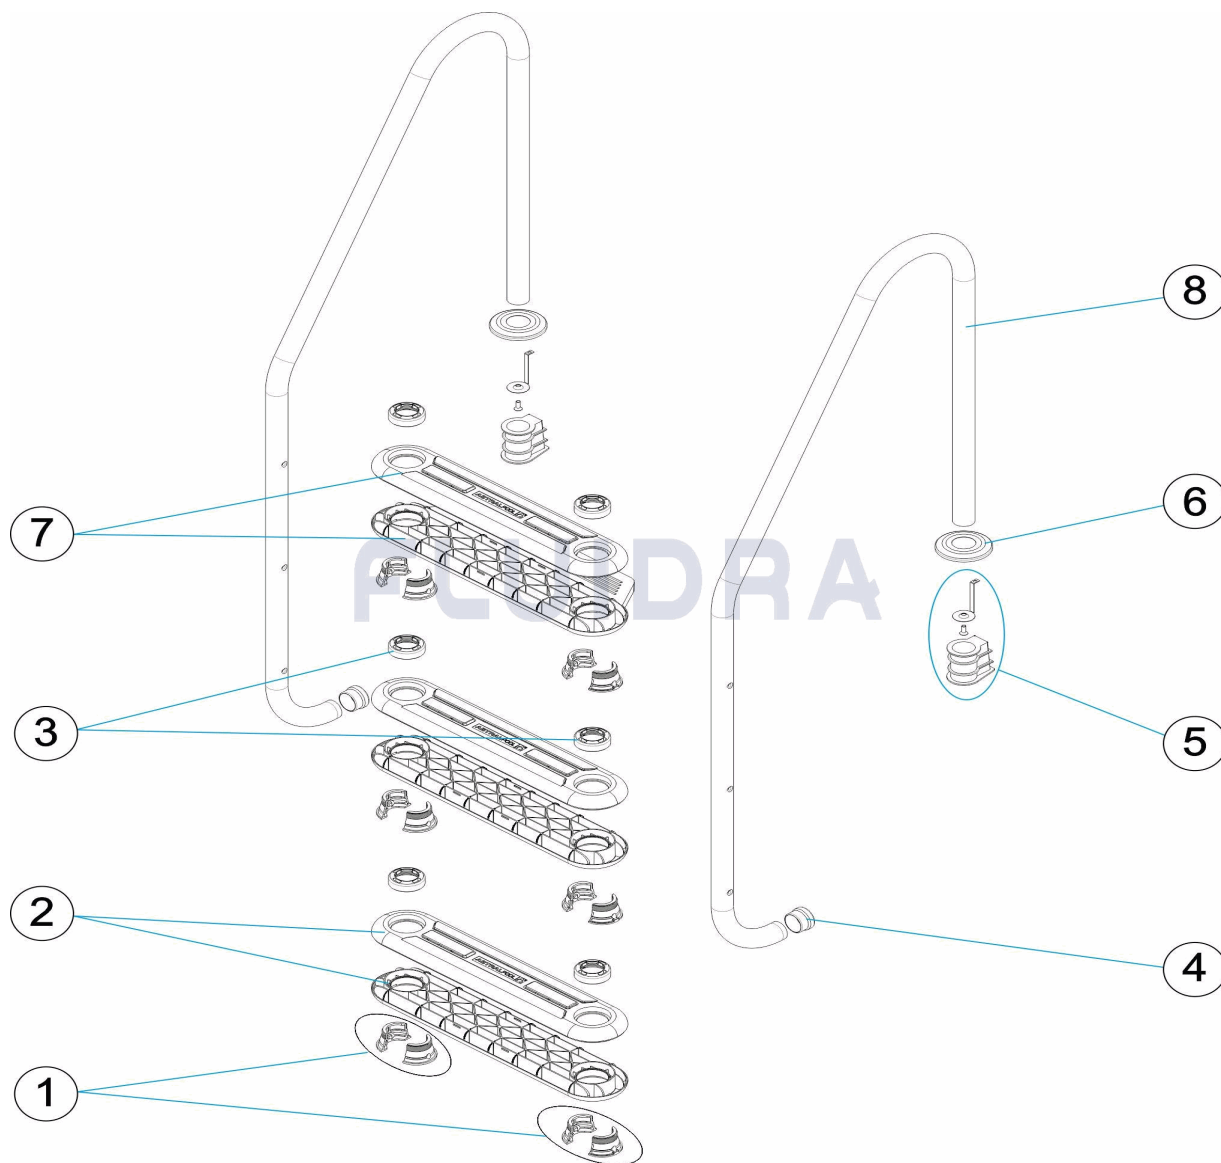

CODICE **54104, 54105, 54106, 54107**

DESCRIZIONE: **SCALA STANDARD ALTA PROTEZIONE**

ITALIANO

POS	CODICE	DESCRIZIONE	QUANTITA'	POS	CODICE	DESCRIZIONE	QUANTITA'
1	4401010000	CONGIUNTO CUNEI		7	4401010005	GRADINO DOPPIO GRIGIO	
2	4401010001	CONGIUNTO GRADINO GRIGIO		8	* 54104R0100	CORRIMANO 2 GRADINI CON RIVESTIMEN*	
3	4401010002	DADO CHIUSURA		8	* 54105R0100	CORRIMANO 3 GRADINI CON RIVESTIMEN*	
4	4401010003	FERMO SCALA NERO		8	* 54106R0100	CORRIMANO 4 GRADINI CON RIVESTIMEN*	
5	4401010101	ANCORAGGIO SCALA		8	* 54107R0100	CORRIMANO 5 GRADINI CON RIVESTIMEN*	
6	4401010004	COPERTURA INOX AISI-316