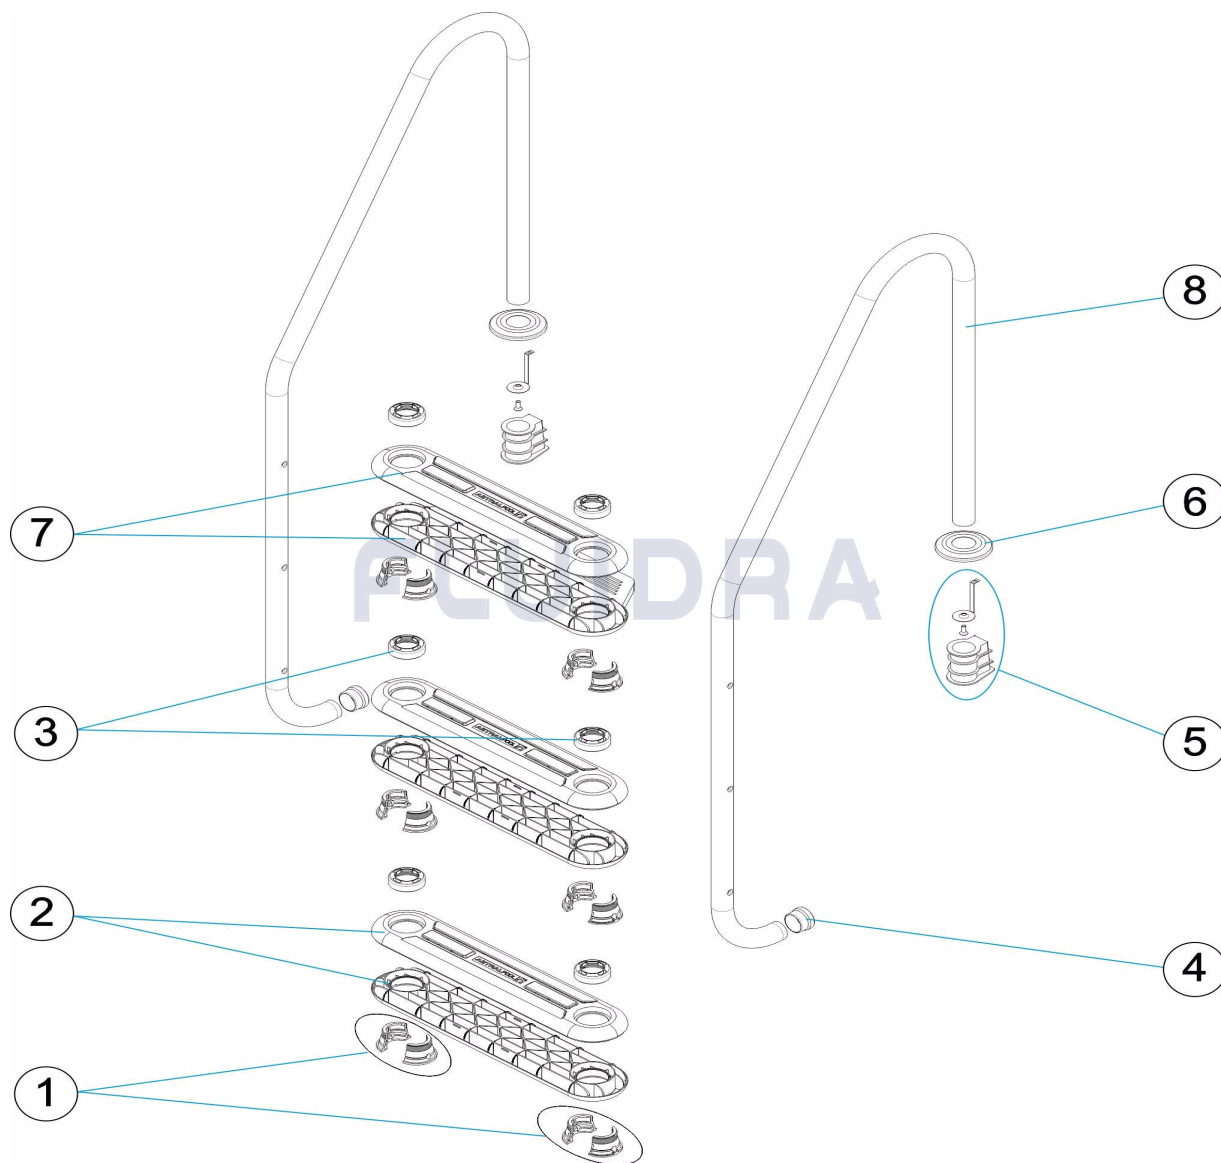

CODIGO **54104, 54105, 54106, 54107**

DESCRIÇÃO: **ESCADA STANDARD ALTA PROTEÇÃO**

PORTUGUES

POS	CODIGO	DESCRIÇÃO	JANTIDADE	POS	CODIGO	DESCRIÇÃO	JANTIDADE
1	4401010000	CJTO. CUNHAS		7	4401010005	DEGRAU DUPLO CINZENTO	
2	4401010001	CJTO. DEGRAU CINZENTO		8	* 54104R0100	CORRIMÃO 2 DEGRAUS COM REVESTIME	
3	4401010002	PORCA FECHO		8	* 54105R0100	CORRIMÃO 3 DEGRAUS COM REVESTIME	
4	4401010003	BATENTE ESCADA PRETO		8	* 54106R0100	CORRIMÃO 4 DEGRAUS COM REVESTIME	
5	4401010101	ÂNCORA		8	* 54107R0100	CORRIMÃO 5 DEGRAUS COM REVESTIME	
6	4401010004	PLACA DECORATIVA INOX AISI-316