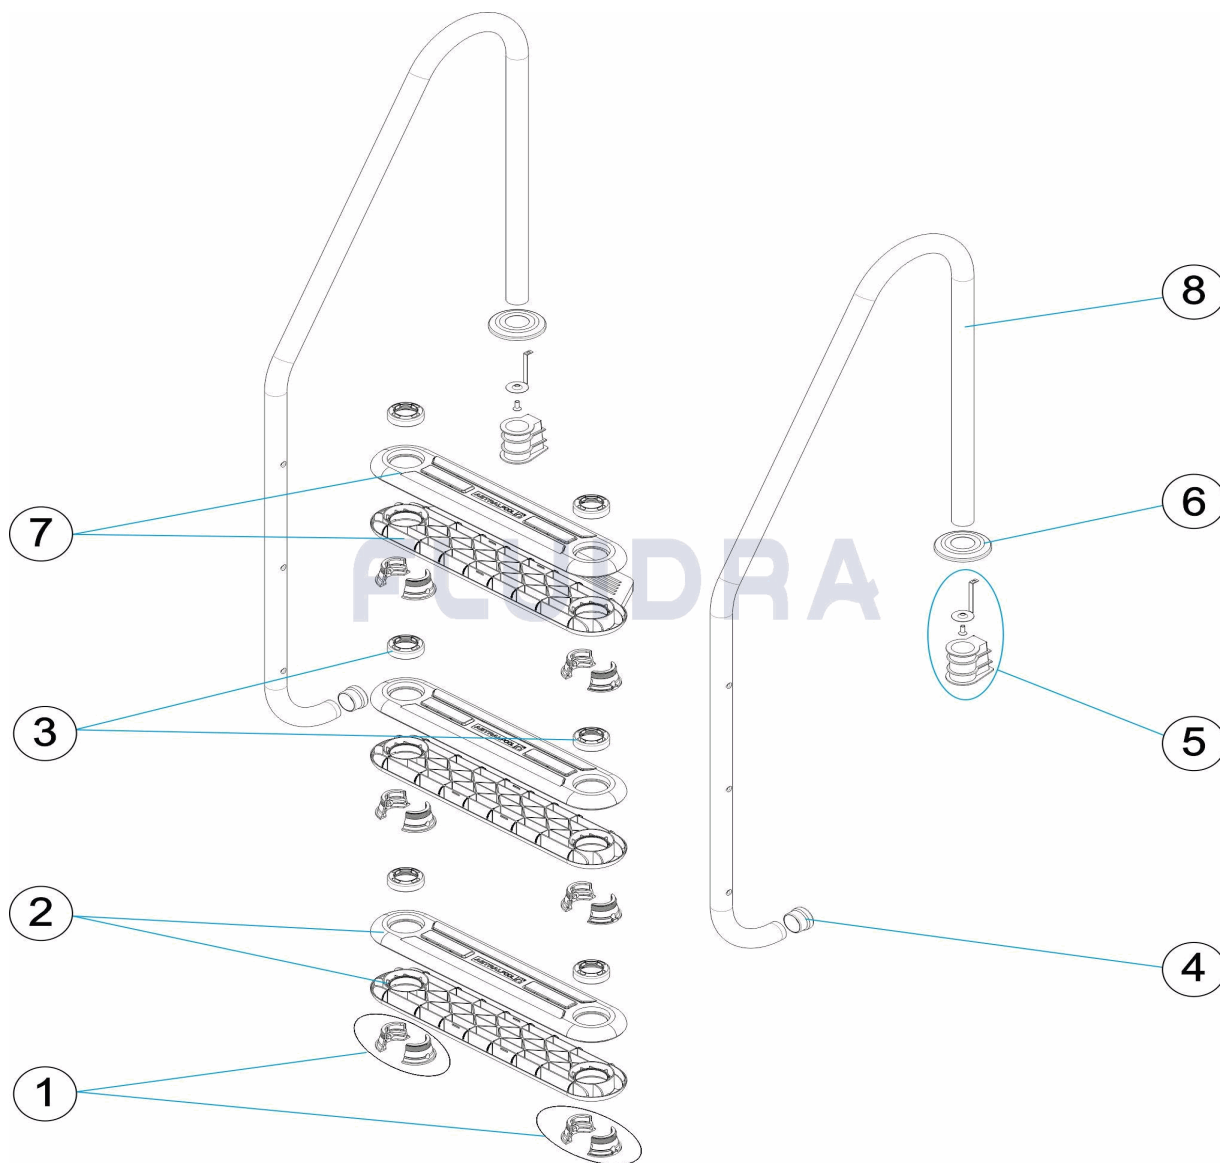

CODIGO **54104, 54105, 54106, 54107**

DESCRIPCION: **ESCALERA STANDARD ALTA PROTECCION**

ESPAÑOL

POS	CODIGO	DESCRIPCION	CANTIDAD	POS	CODIGO	DESCRIPCION	CANTIDAD
1	4401010000	CJTO. CUÑAS		7	4401010005	PELDAÑO DOBLE GRIS	
2	4401010001	CJTO. PELDAÑO GRIS		8	* 54104R0100	PASAMANO 2 PELDAÑOS CON RECUBRIMI	
3	4401010002	TUERCA CIERRE		8	* 54105R0100	PASAMANO 3 PELDAÑOS CON RECUBRIMI	
4	4401010003	TOPE ESCALERA NEGRO		8	* 54106R0100	PASAMANO 4 PELDAÑOS CON RECUBRIMI	
5	4401010101	ANCLAJE ESCALERA		8	* 54107R0100	PASAMANO 5 PELDAÑOS CON RECUBRIMI	
6	4401010004	TAPETA EMBELLECEDORA INOX AISI-316					

CODE 54104, 54105, 54106, 54107

DESCRIPTION: ÉCHELLE STANDARD HAUTE PROTECTION

FRANCAIS

POS	CODE	DESCRIPTION	QUANTITE	POS	CODE	DESCRIPTION	QUANTITE
1	4401010000	ENS. CALES		7	4401010005	MARCHE DOUBLE, GRIS	
2	4401010001	ENS. MARCHE, GRIS		8	* 54104R0100	RAMPE 2 MARCHES AVEC REVÊTEMENT	
3	4401010002	ÉCROU SERRAGE		8	* 54105R0100	RAMPE 3 MARCHES AVEC REVÊTEMENT	
4	4401010003	BUTÉE ÉCHELLE, NOIR		8	* 54106R0100	RAMPE 4 MARCHES AVEC REVÊTEMENT	
5	4401010101	ANCORAGE D'ÉCHELLE		8	* 54107R0100	RAMPE 5 MARCHES AVEC REVÊTEMENT	
6	4401010004	ENJOLIVEUR CIRCULAIRE INOX AISI-316					

CODE **54104, 54105, 54106, 54107**

DESCRIPTION: **ÉCHELLE STANDARD HAUTE PROTECTION**

OBSERVATIONS

POS	CODE	OBSERVATIONS
8	* 54104R0100	POUR: 54104
8	* 54105R0100	POUR: 54105
8	* 54106R0100	POUR: 54106
8	* 54107R0100	POUR: 54107

CODE **54104, 54105, 54106, 54107**

DESCRIPTION: **HIGH PROTECTION STANDARD LADDER**

ENGLISH

POS	CODE	DESCRIPTION	QUANTITY	POS	CODE	DESCRIPTION	QUANTITY
1	4401010000	WEDGE KIT		7	4401010005	DOUBLE GREY STEP	
2	4401010001	GREY STEP KIT		8	* 54104R0100	2 STEP HANDRAIL WITH COATING	
3	4401010002	LOCK NUT		8	* 54105R0100	3 STEP HANDRAIL WITH COATING	
4	4401010003	BLACK LADDER STOP		8	* 54106R0100	4 STEP HANDRAIL WITH COATING	
5	4401010101	LADDER ANCHOR		8	* 54107R0100	5 STEP HANDRAIL WITH COATING	
6	4401010004	AISI-316 INOX COVER TRIM					