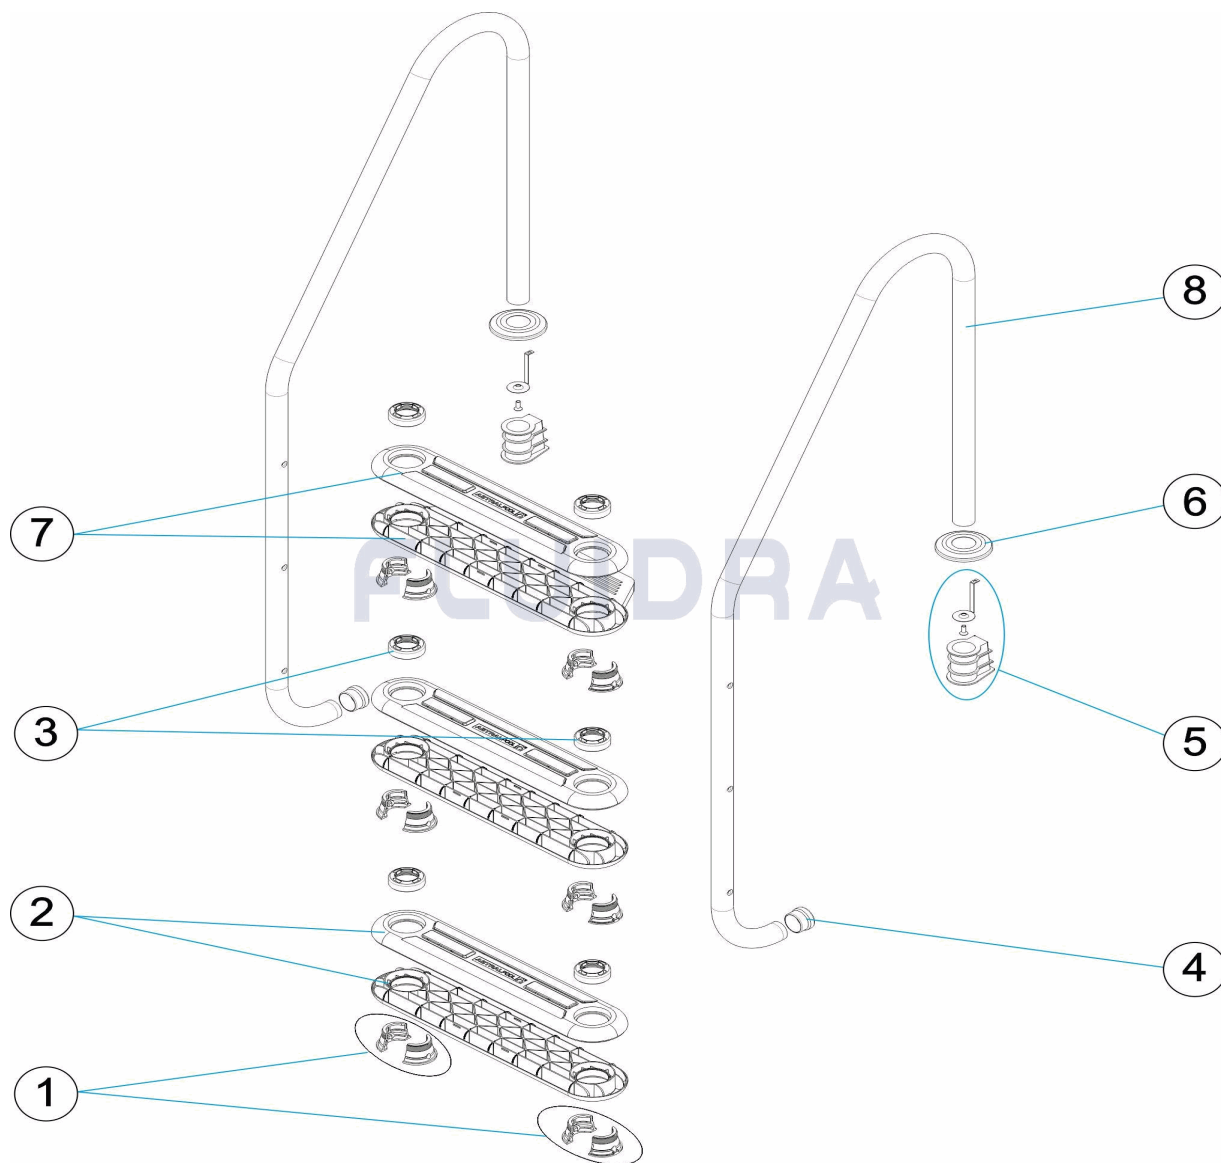

CODICE **54104, 54105, 54106, 54107**

DESCRIZIONE: SCALA STANDARD ALTA PROTEZIONE

OSSERVAZIONI

POS	CODICE	OSSERVAZIONI
8	* 54104R0100	PER: 54104
8	* 54105R0100	PER: 54105
8	* 54106R0100	PER: 54106
8	* 54107R0100	PER: 54107

CODE **54104, 54105, 54106, 54107**

BESCHREIBUNG: **TREPPE STANDARD HOHE SICHERHEIT**

DEUTSCH

POS	CODE	BESCHREIBUNG	MENGE	POS	CODE	BESCHREIBUNG	MENGE
1	4401010000	SET KEILE		7	4401010005	STUFE DOPPELT GRAU	
2	4401010001	SET STUFE GRAU		8	* 54104R0100	HANDLAUF 2 STUFEN MIT BESCHICHTUNG	
3	4401010002	MUTTER SCHLIESSVORRICHTUNG		8	* 54105R0100	HANDLAUF 3 STUFEN MIT BESCHICHTUNG	
4	4401010003	ABSCHLUSS TREPPE SCHWARZ		8	* 54106R0100	HANDLAUF 4 STUFEN MIT BESCHICHTUNG	
5	4401010101	EINBAUHÜLSE		8	* 54107R0100	HANDLAUF 5 STUFEN MIT BESCHICHTUNG	
6	4401010004	DEKO-ABSCHLUSSRING EDELSTAHL AISI .					