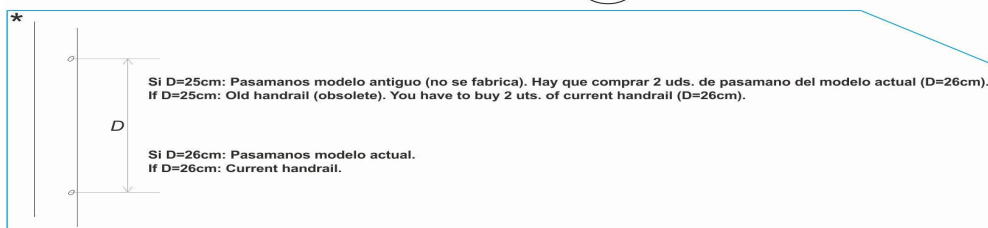

CODE 01456EP144, 01457EP144, 01458EP144, 01459EP144

DESCRIPTION: SPLIT LADDER 2 RECTANGULAR BASES

ENGLISH

POS	CODE	DESCRIPTION	QUANTITY	POS	CODE	DESCRIPTION	QUANTITY
1	CE01010802	FLANGE SET 316		6	CE01010112	LADDER END CAP	
2	CE01010109	STANDARD TREAD END INSERT		7	* 01456R0200	HANDRAIL 2 STEPS AISI-316	
3	CE01012006	STEP COMPLETE		7	* 01457R0200	SHORT 3 TREAD LADDER HANDRAIL	
4	CE01010107	TREAD END SET 316		7	* 01458R0200	SHORT 4 TREAD LADDER HANDRAIL	
5	CE01011404	PLASTIC TREAD BOLTS		7	* 01459R0200	HANDRAIL 5 STEPS AISI 316