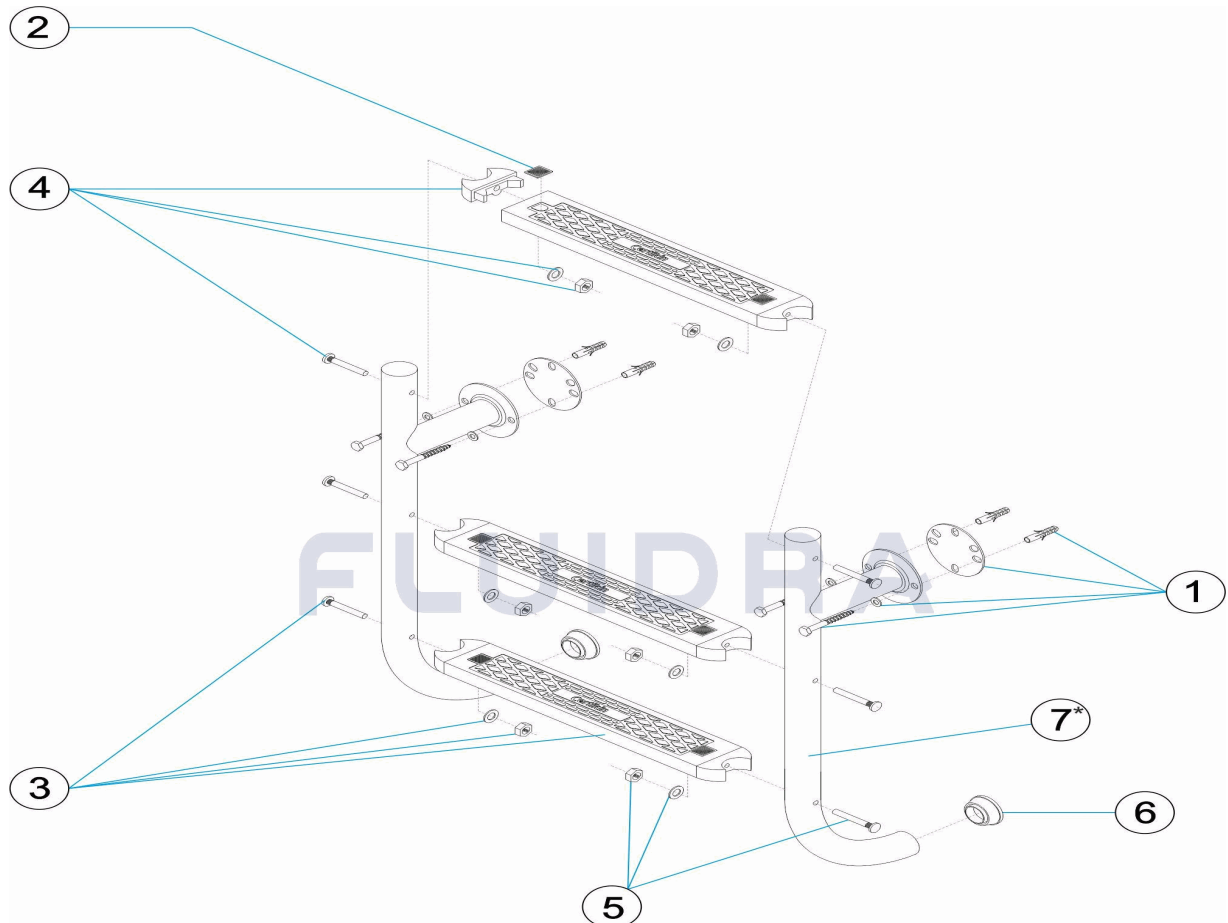

CODIGO **01456EP144, 01457EP144, 01458EP144, 01459EP144**

DESCRIPCION: **ESCALERA PARTIDA DOS PLETINAS**

## ESPAÑOL

POS	CODIGO	DESCRIPCION	CANTIDAD	POS	CODIGO	DESCRIPCION	CANTIDAD
1	CE01010802	TORNILLERIA FIJACION ESCALERA 316	6	CE01010112	TOPE ESCALERA		
2	CE01010109	TAPETA PELDAÑO STANDARD	7	* 01456R0200	PASAMANO 2 PELDAÑOS AISI-316		
3	CE01012006	PELDAÑO COMPLETO	7	* 01457R0200	PASAMANO 3 PELDAÑOS AISI-316		
4	CE01010107	SOPORTE LATERAL PELDAÑO 316	7	* 01458R0200	PASAMANO 4 PELDAÑOS AISI-316		
5	CE01011404	TORNILLERIA PELDAÑO PLASTICO	7	* 01459R0200	PASAMANOS 5 PELDAÑOS AISI 316		

CODE **01456EP144, 01457EP144, 01458EP144, 01459EP144**

DESCRIPTION: **ÉCHELLE COUPÉE 2 PLAQUETTES**

## FRANCAIS

POS	CODE	DESCRIPTION	QUANTITE	POS	CODE	DESCRIPTION	QUANTITE
1	CE01010802	VISSERIE FIXATION ECHELLE 316	6	6	CE01010112	TAMPON D'ÉCHELLE	
2	CE01010109	PLAQUE NOIRE POUR MARCHE STANDAR	7	7	* 01456R0200	MAIN COURANTE 2 MARCHES AISI 316	
3	CE01012006	MARCHE COMPLETE	7	7	* 01457R0200	MAIN COURANTE 3 MARCHES AISI 316	
4	CE01010107	SUPPORT LATÉRAL DE MARCHE 316	7	7	* 01458R0200	MAIN COURANTE 4 MARCHES AISI 316	
5	CE01011404	VISSERIE MARCHE PLASTIQUE	7	7	* 01459R0200	MAIN COURANTE 5 MARCHES AISI 316	