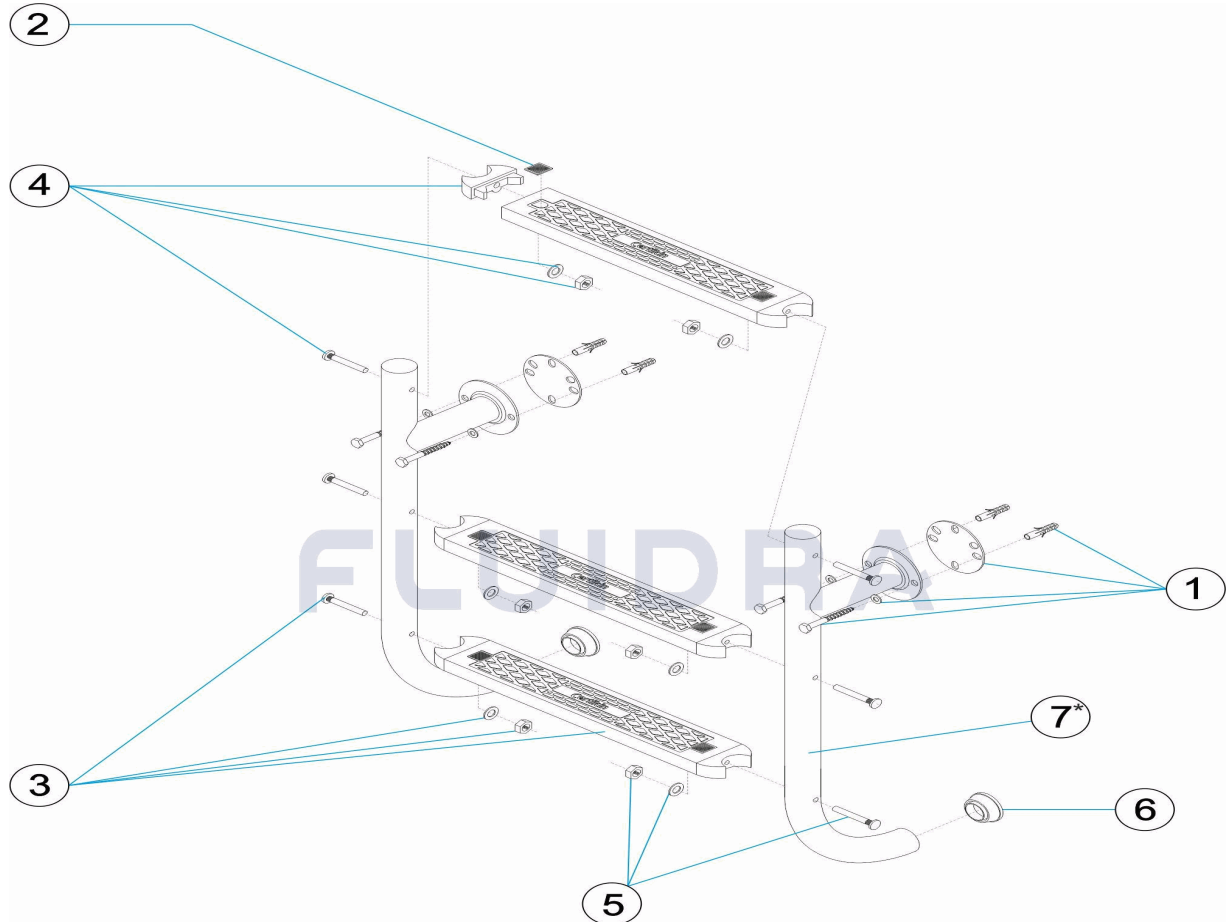

CODIGO **01456EP144, 01457EP144, 01458EP144, 01459EP144**

DESCRIPCION: **ESCALERA PARTIDA DOS PLETINAS**

## ESPAÑOL

POS	CODIGO	DESCRIPCION	CANTIDAD	POS	CODIGO	DESCRIPCION	CANTIDAD
1	CE01010802	TORNILLERIA FIJACION ESCALERA 316	6	CE01010112	TOPE ESCALERA		
2	CE01010109	TAPETA PELDAÑO STANDARD	7	* 01456R0200	PASAMANO 2 PELDAÑOS AISI-316		
3	CE01012006	PELDAÑO COMPLETO	7	* 01457R0200	PASAMANO 3 PELDAÑOS AISI-316		
4	CE01010107	SOPORTE LATERAL PELDAÑO 316	7	* 01458R0200	PASAMANO 4 PELDAÑOS AISI-316		
5	CE01011404	TORNILLERIA PELDAÑO PLASTICO	7	* 01459R0200	PASAMANOS 5 PELDAÑOS AISI 316		

CODE **01456EP144, 01457EP144, 01458EP144, 01459EP144**

DESCRIPTION: **ÉCHELLE COUPÉE 2 PLAQUETTES**

## FRANCAIS

POS	CODE	DESCRIPTION	QUANTITE	POS	CODE	DESCRIPTION	QUANTITE
1	CE01010802	VISSERIE FIXATION ECHELLE 316	6	6	CE01010112	TAMPON D'ÉCHELLE	
2	CE01010109	PLAQUE NOIRE POUR MARCHE STANDAR	7	7	* 01456R0200	MAIN COURANTE 2 MARCHES AISI 316	
3	CE01012006	MARCHE COMPLETE	7	7	* 01457R0200	MAIN COURANTE 3 MARCHES AISI 316	
4	CE01010107	SUPPORT LATÉRAL DE MARCHE 316	7	7	* 01458R0200	MAIN COURANTE 4 MARCHES AISI 316	
5	CE01011404	VISSERIE MARCHE PLASTIQUE	7	7	* 01459R0200	MAIN COURANTE 5 MARCHES AISI 316	