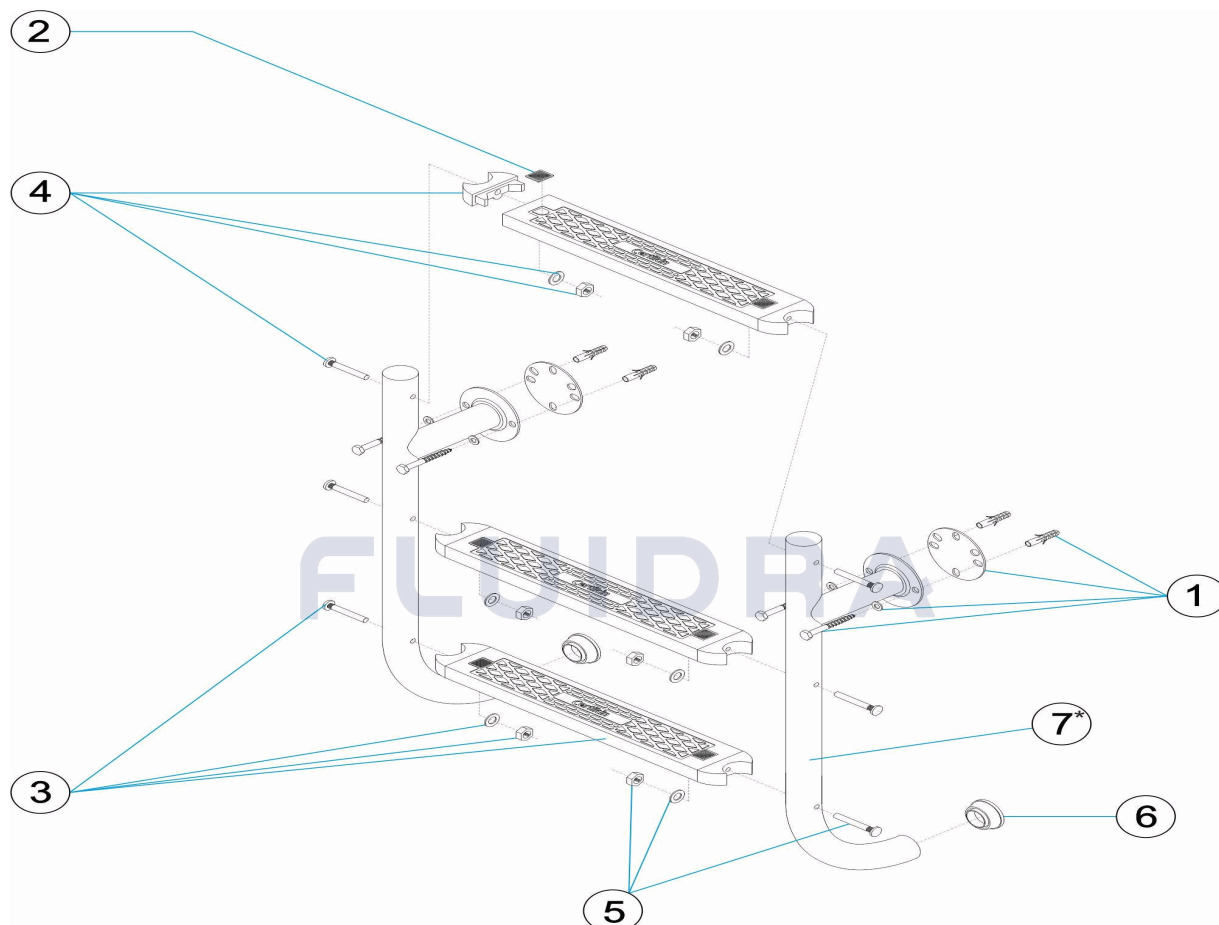

CODIGO **01456EP144, 01457EP144, 01458EP144, 01459EP144**

DESCRICÃO: **ESCADA DOBRÁVEL 2 BRAÇOS**

PORTUGUES

POS	CODIGO	DESCRICÃO	JANTIDADE	POS	CODIGO	DESCRICÃO	JANTIDADE
1	CE01010802	PARAFUSOS FIXAÇÃO ESCADA 316	6	6	CE01010112	BATENTE ESCADA	
2	CE01010109	ANTI DERRAPANTE DEGRAU STANDARD	7	7	* 01456R0200	CORRIMÃO 2 DEGRAUS AISI-316	
3	CE01012006	DEGRAU COMPLETO	7	7	* 01457R0200	CORRIMÃO CURTO 3 DEGRAUS	
4	CE01010107	SUPORTE LATERAL DEGRAU 316	7	7	* 01458R0200	CORRIMÃO CURTO 4 DEGRAUS	
5	CE01011404	PARAFUSOS DEGRAU PLÁSTICO	7	7	* 01459R0200	CORRIMÃO 5 DEGRAUS AISI 316