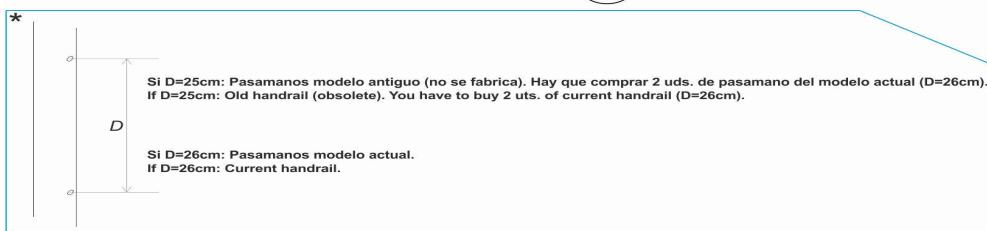

CODE **01456EP144, 01457EP144, 01458EP144, 01459EP144**

DESCRIPTION: **ÉCHELLE COUPÉE 2 PLAQUETTES**

FRANCAIS

POS	CODE	DESCRIPTION	QUANTITE	POS	CODE	DESCRIPTION	QUANTITE
1	CE01010802	VISSERIE FIXATION ECHELLE 316	6	6	CE01010112	TAMPON D'ÉCHELLE	
2	CE01010109	PLAQUE NOIRE POUR MARCHE STANDAR	7	7	* 01456R0200	MAIN COURANTE 2 MARCHES AISI 316	
3	CE01012006	MARCHE COMPLETE	7	7	* 01457R0200	MAIN COURANTE 3 MARCHES AISI 316	
4	CE01010107	SUPPORT LATÉRAL DE MARCHE 316	7	7	* 01458R0200	MAIN COURANTE 4 MARCHES AISI 316	
5	CE01011404	VISSERIE MARCHE PLASTIQUE	7	7	* 01459R0200	MAIN COURANTE 5 MARCHES AISI 316