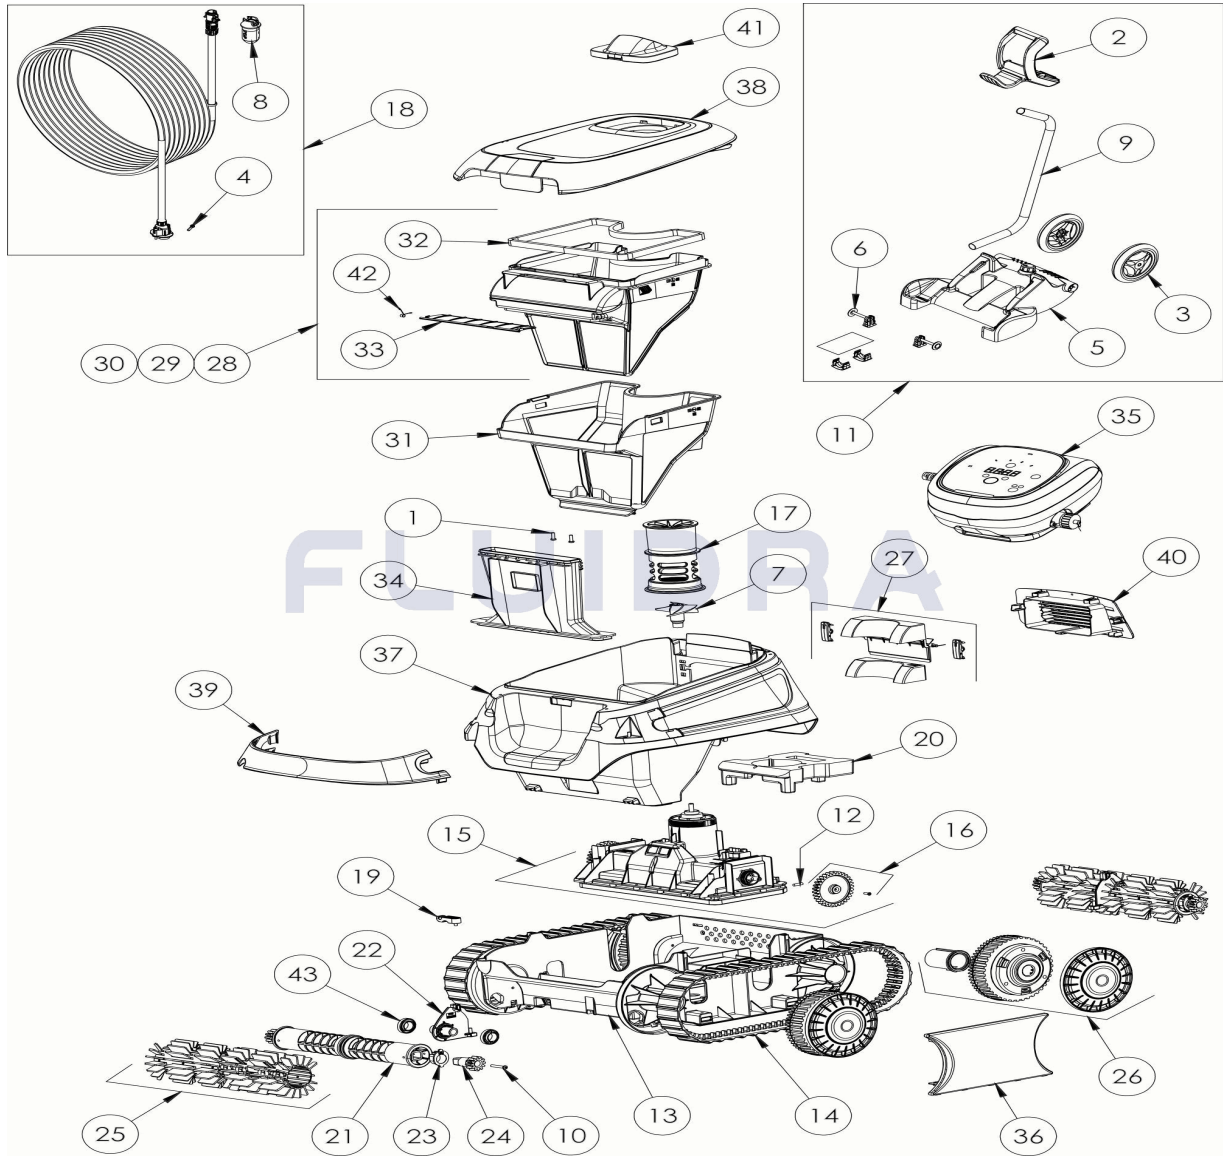

CODE **WR000317**

DESCRIPTION: **CNX 4090 IQ**

FRANCAIS

POS	CODE	DESCRIPTION	QUANTITE	POS	CODE	DESCRIPTION	QUANTITE
1	R0516700	VIS 4*12 MM (X5)	1	16	R0895600	PIGNON CN (*2)	1
2	R0565000	POIGNEE CHARIOT	1	17	R0895700	GUIDE FLUX CN	1
3	R0565100	ROUES CHARIOT (*2)	1	18	R0895900	CABLE FLOTTANT CN 18M	1
4	R0608500	VIS 4*16 MM A4 (*5)	1	19	R0896200	ATTACHE CABLE CN	1
5	R0632800	EMBASE CHARIOT CYCLONX	1	20	R0896300	FLOTTEUR CHASSIS CN	1
6	R0632900	ACCESSOIRES CHARIOT CYCLONX	1	21	R0896400	SUPPORT BROSSE CN (*2)	2
7	R0633200	HELICE CYCLONX	1	22	R0896500	PONTET BROSSE CN	2
8	R0634100	CAPOT CONNECTEUR 3 PTS	1	23	R0896600	PALIER EXTERIEUR CN (*2)	2
9	R0634400	TUBE CHARIOT CYCLONX	1	24	R0896700	PIGNON BROSSE CN (*2)	2
10	R0638900	VIS 4*25 MM (*5)	1	25	R0896900	BROSSE CN GRIS CLAIR (*2)	2
11	R0639500	KIT CHARIOT C	1	26	R0897300	ROUE CN	4
12	R0657900	GOUPILLE ø4 AXE BLOC MOTEUR (*5)	1	27	R0897400	KIT CLAPET ARRIERE CN	1
13	R0895100	CHASSIS CN	1	28	R0897500	FILTRE CN 100µ - SINGLE	1