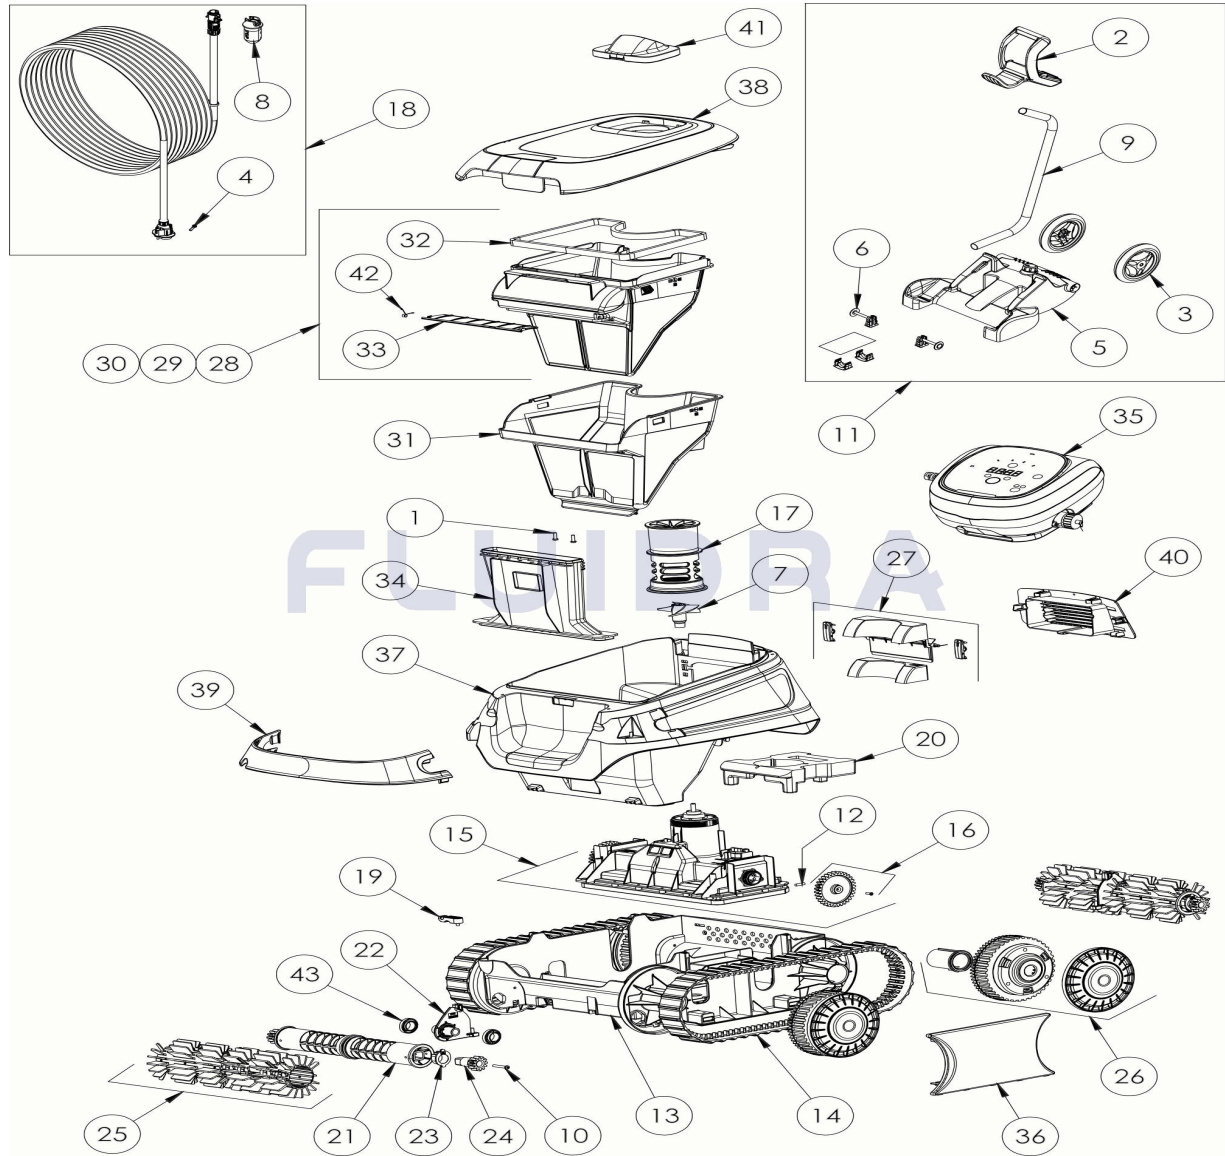

CODIGO **WR000317**

DESCRIÇÃO: **CNX 4090 IQ**

PORTUGUES

POS	CODIGO	DESCRIÇÃO	JANTIDADE	POS	CODIGO	DESCRIÇÃO	JANTIDADE
1	R0516700	PARAFUSO 4*12 MM (Pack 5 UN)	1	16	R0895600	RODA DENTADA CN (*2)	1
2	R0565000	PEGA CARRO DE TRANSPORTE	1	17	R0895700	CANALIZADOR DE FLUXO CN	1
3	R0565100	RODAS CARRO DE TRANSPORTE	1	18	R0895900	CABO FLUTUANTE CN 18M	1
4	R0608500	PARAFUSO 4*16 MM A4 (Pack 5 UN)	1	19	R0896200	FLANGE DE FIXAÇÃO DE CABO CN	1
5	R0632800	BASE CARRO CYCLONX	1	20	R0896300	FLUTUADOR CHASSIS CN	1
6	R0632900	KIT ACESSÓRIOS MONTAGEM CARRO CYC	1	21	R0896400	ROLO PORTA-ESCOVAS CN (*2)	2
7	R0633200	HÉLICE CYCLONX	1	22	R0896500	CLIP FIXAÇÃO ROLOS CN	2
8	R0634100	CORPO LIGAÇÃO 3 PINS	1	23	R0896600	ROLAMENTO EXTERIOR CN (*2)	2
9	R0634400	TUBO CARRO DE TRANSPORTE CYCLONX	1	24	R0896700	PINHÃO 12 DENTES, CN (*2)	2
10	R0638900	PARAFUSO 4*25 MM (Pack 5 UN)	1	25	R0896900	ESCOVAS CN CINZA CLARO (*2)	2
11	R0639500	CARRO C	1	26	R0897300	RODA CN	4
12	R0657900	PASSADOR Ø4 EIXO BLOCO MOTOR (PAC	1	27	R0897400	KIT DE VÁLVULA TRASEIRA CN	1
13	R0895100	CHASSIS	1	28	R0897500	FILTRO CN 100µ - SINGLE	1