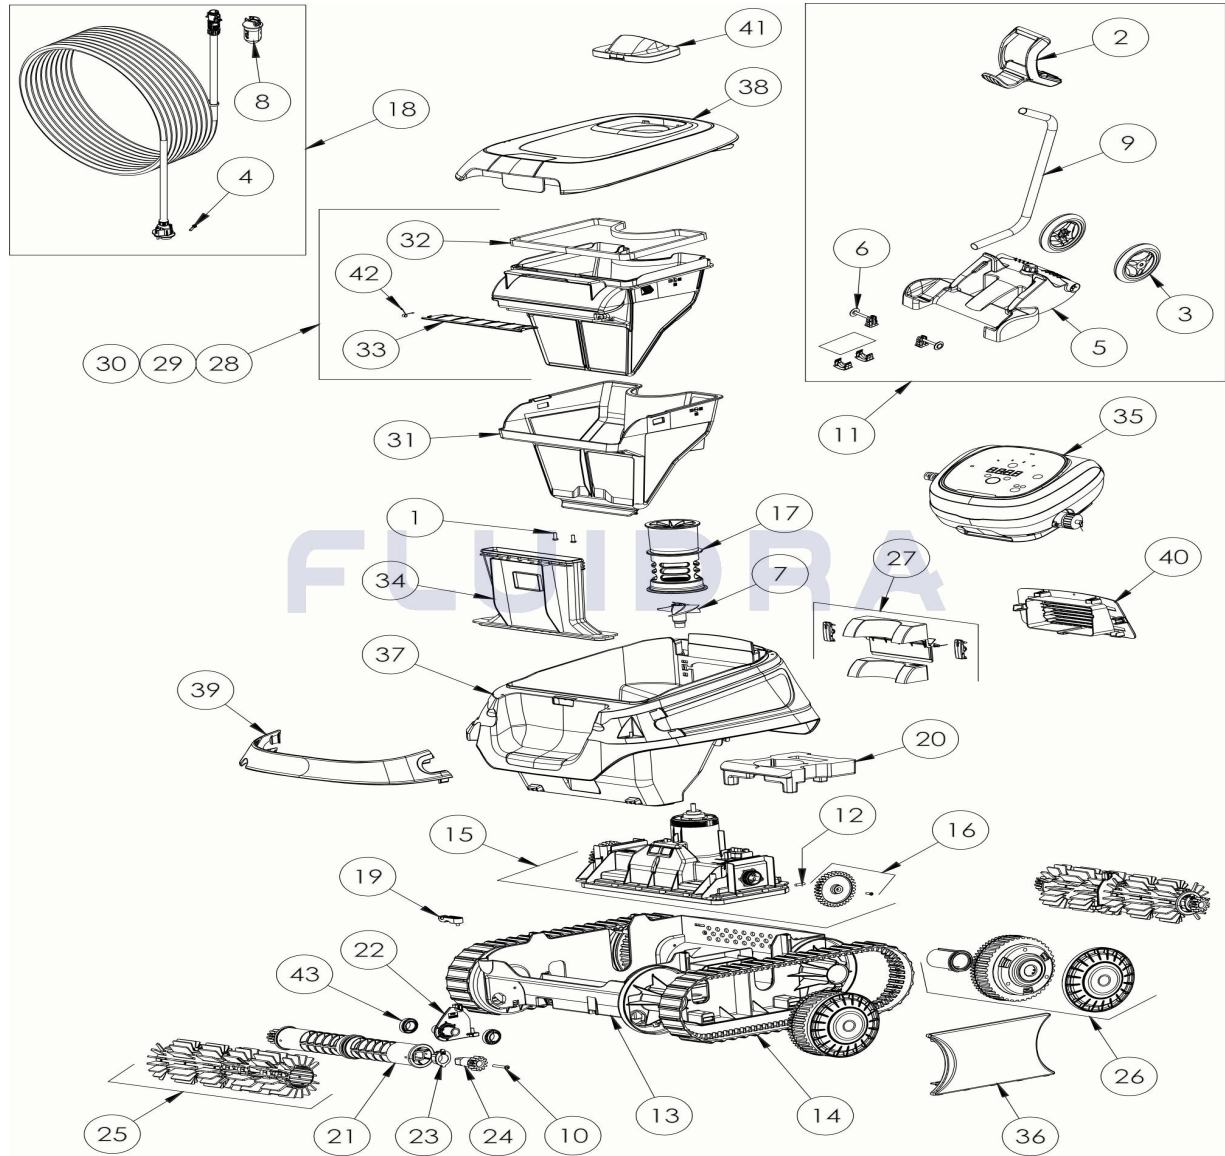

CODIGO **WR000317**

 DESCRIPCION: **CNX 4090 IQ**

ESPAÑOL

POS	CODIGO	DESCRIPCION	CANTIDAD	POS	CODIGO	DESCRIPCION	CANTIDAD
1	R0516700	TORNILLO 4*12 MM (PACK DE 5 UN.)	1	16	R0895600	PIÑÓN CN (*2)	1
2	R0565000	EMPUÑADURA CARRO DE TRANSPORTE	1	17	R0895700	CANALIZADOR DE FLUJO CN	1
3	R0565100	RUEDAS CARRO DE TRANSPORTE (Pack 2)	1	18	R0895900	CABLE FLOTANTE CN 18M	1
4	R0608500	TORNILLO 4*16 MM (PACK DE 5 UN)	1	19	R0896200	BRIDA FIJACION DEL CABLE CN	1
5	R0632800	BASE CARRO CYCLONX	1	20	R0896300	FLOTADOR CHASIS CN	1
6	R0632900	KIT ACCESORIOS CARRO CYCLONX	1	21	R0896400	RODILLO PORTACEPILLOS CN (*2)	2
7	R0633200	HÉLICE CYCLONX	1	22	R0896500	CLIP FIJACIÓN DE RODILLOS CN	2
8	R0634100	CUERPO CONECTOR 3 PINS	1	23	R0896600	KIT CASQUILLOS EJE CEPILLO EXTERIOR	2
9	R0634400	TUBO CARRO DE TRANSPORTE CYCLONX	1	24	R0896700	KIT PIÑÓN EJE CEPILLO 12 DIENTES CN (*2)	2
10	R0638900	TORNILLO 4*25 MM (Pack 5 UN)	1	25	R0896900	CEPILLOS CN GRIS CLARO (*2)	2
11	R0639500	CARRO C	1	26	R0897300	RUEDA CN	4
12	R0657900	PASADOR ø4 EJE BLOQUE MOTOR (PACK	1	27	R0897400	KIT TAPA VALVULA TRASERA CN	1
13	R0895100	CHASIS CN	1	28	R0897500	FILTRO CN 100µ - SINGLE	1

CODIGO **WR000317**DESCRIPCION: **CNX 4090 IQ**

14	R0895200	ORUGA CN (*2)	1	29	R0897600	FILTRO CN 150µ - DUAL	1
15	R0895500	BLOQUE MOTOR CN LED	1	30	R0897700	FILTRO CN 200µ - SINGLE	1
31	R0898100	FILTRO SUPERIOR CN 60µ - DUAL	1	38	R0903800	TAPA SUPERIOR CN C	1
32	R0898300	JUNTA TAPA DEL FILTRO CN	1	39	R0904300	EMPUÑADURA CN C, GRIS OSCURO	1
33	R0898400	TAPA VALVULA DEL FILTRO CN	1	40	R0904500	REJILLA TRASERA CN C, NEGRA	1
34	R0898500	CANALIZADOR DE ASPIRACION CN	1	41	R0904700	CANALIZADOR DE FLUJO EXTERIOR CN C,	1
35	R0898900	UNIDAD DE CONTROL CN TYPE 4 EU	1	42	R0905500	MUELLE TAPA VALVULA FILTROCN	1
36	R0902400	TAPAS LATERALES CN PEQUEÑAS (*2)	1	43	W79034	COJINETE, (RUEDA Y MOTOR)	4
37	R0903600	CUERPO CN, GRIS OSCURO	1				