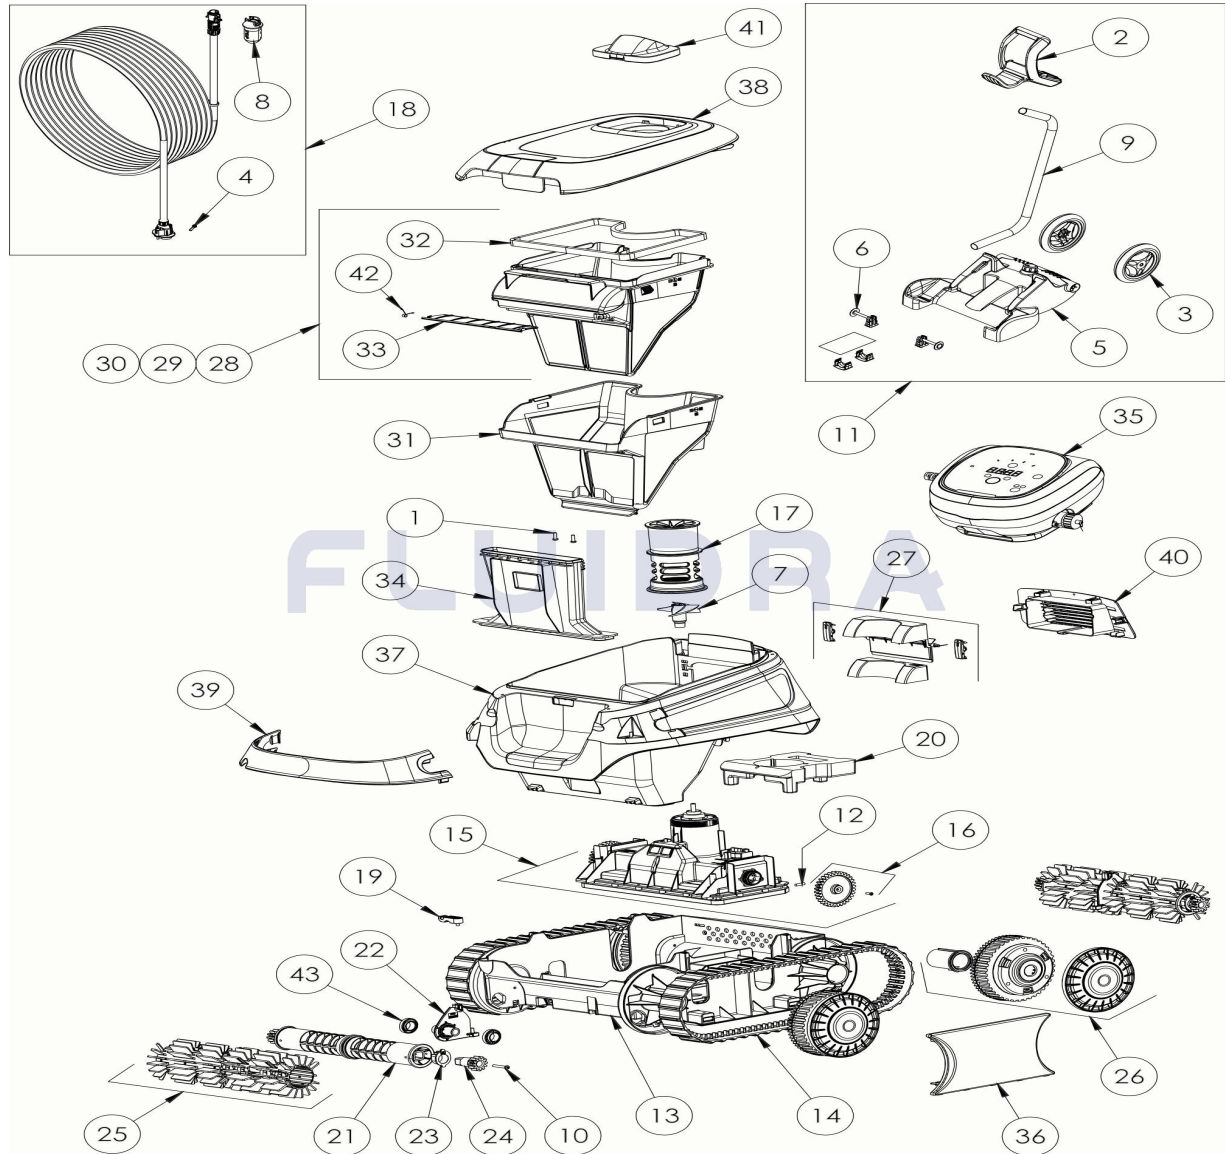

CODE **WR000317**

BESCHREIBUNG: **CNX 4090 IQ**

DEUTSCH

POS	CODE	BESCHREIBUNG	MENGE	POS	CODE	BESCHREIBUNG	MENGE
1	R0516700	SCHRAUBE 4 * 12 MM(SET mit 5 Stk.)	1	16	R0895600	ZAHNRAD CN (*2)	1
2	R0565000	HANDGRIFF CADDY	1	17	R0895700	STRÖMUNGSDÜSE CN	1
3	R0565100	RÄDER CADDY (SET mit 2 Stk.)	1	18	R0895900	SCHWIMMKABEL KOMPLETT CN 18M	1
4	R0608500	SCHRAUBE 4 * 16 MM, A4 (SET mit 5 Stk.)	1	19	R0896200	KABELZUGENTLASTUNG CN	1
5	R0632800	BODENPLATTE CADDY A-0 (CYCLONX)	1	20	R0896300	SCHWIMMKÖRPER CHASSIS CN	1
6	R0632900	ZUBEHÖR CADDY (CYCLONX)	1	21	R0896400	BÜRSTENWALZE CN (*2)	2
7	R0633200	TURBINE (CYCLONX)	1	22	R0896500	BÜRSTENANKER CN	2
8	R0634100	STECKERGEHÄUSE (CYCLONX)	1	23	R0896600	LAGER AUSSEN CN (* 2)	2
9	R0634400	STANDROHR FÜR CADDY (CYCLONX)	1	24	R0896700	ZAHNRAD 12 ZÄHNE CN	2
10	R0638900	SCHRAUBE 4 * 25 MM, A2 (SET mit 5 Stk.)	1	25	R0896900	BÜRSTEN CN HELLGRAU (*2)	2
11	R0639500	CADDY C	1	26	R0897300	LENKRAD CN	4
12	R0657900	BEFESTIGUNGSSTIFT FÜR MOTORBLOCK	1	27	R0897400	VENTLKLAPPENSET CN	1
13	R0895100	GEHÄUSE UNTERTEIL CN	1	28	R0897500	FILTER CN 100µ - SINGLE	1