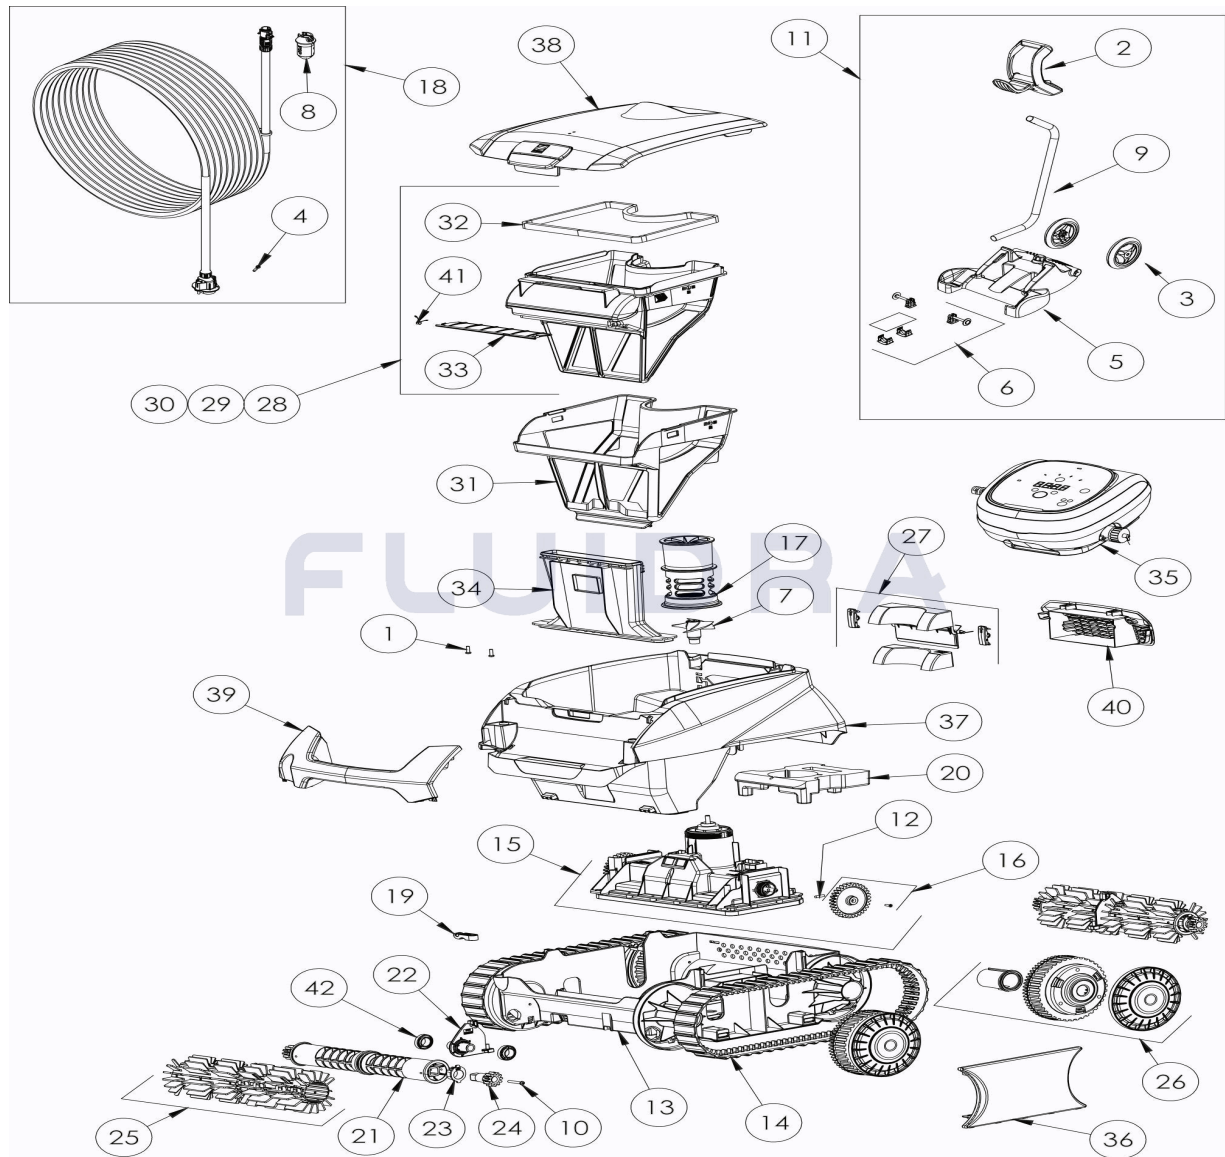

CODIGO **WR000323**

 DESCRIPCION: **RE 4600 IQ**

ESPAÑOL

POS	CODIGO	DESCRIPCION	CANTIDAD	POS	CODIGO	DESCRIPCION	CANTIDAD
1	R0516700	TORNILLO 4*12 MM (PACK DE 5 UN.)	1	16	R0895600	PIÑÓN CN (*2)	1
2	R0565000	EMPUÑADURA CARRO DE TRANSPORTE	1	17	R0895700	CANALIZADOR DE FLUJO CN	1
3	R0565100	RUEDAS CARRO DE TRANSPORTE (Pack 2)	1	18	R0895900	CABLE FLOTANTE CN 18M	1
4	R0608500	TORNILLO 4*16 MM (PACK DE 5 UN)	1	19	R0896200	BRIDA FIJACION DEL CABLE CN	1
5	R0632800	BASE CARRO CYCLONX	1	20	R0896300	FLOTADOR CHASIS CN	1
6	R0632900	KIT ACCESORIOS CARRO CYCLONX	1	21	R0896400	RODILLO PORTACEPILLOS CN (*2)	2
7	R0633200	HÉLICE CYCLONX	1	22	R0896500	CLIP FIJACIÓN DE RODILLOS CN	2
8	R0634100	CUERPO CONECTOR 3 PINS	1	23	R0896600	KIT CASQUILLOS EJE CEPILLO EXTERIOR	2
9	R0634400	TUBO CARRO DE TRANSPORTE CYCLONX	1	24	R0896700	KIT PIÑÓN EJE CEPILLO 12 DIENTES CN (*2)	2
10	R0638900	TORNILLO 4*25 MM (Pack 5 UN)	1	25	R0896900	CEPILLOS CN GRIS CLARO (*2)	2
11	R0639500	CARRO C	1	26	R0897300	RUEDA CN	4
12	R0657900	PASADOR ø4 EJE BLOQUE MOTOR (PACK	1	27	R0897400	KIT TAPA VALVULA TRASERA CN	1
13	R0895100	CHASIS CN	1	28	R0897500	FILTRO CN 100µ - SINGLE	1

CODIGO **WR000323**DESCRIPCION: **RE 4600 IQ**

14	R0895200	ORUGA CN (*2)	1	29	R0897600	FILTRO CN 150µ - DUAL	1
15	R0895500	BLOQUE MOTOR CN LED	1	30	R0897700	FILTRO CN 200µ - SINGLE	1
31	R0898100	FILTRO SUPERIOR CN 60µ - DUAL	1	37	R0902600	CUERPO CN B, AZUL MARINO	1
32	R0898300	JUNTA TAPA DEL FILTRO CN	1	38	R0902700	TAPA SUPERIOR CN B	1
33	R0898400	TAPA VALVULA DEL FILTRO CN	1	39	R0903300	EMPUÑADURA CN B, GRIS CLARO	1
34	R0898500	CANALIZADOR DE ASPIRACION CN	1	40	R0903400	REJILLA TRASERA CN B, NEGRO	1
35	R0898900	UNIDAD DE CONTROL CN TYPE 4 EU	1	41	R0905500	MUELLE TAPA VALVULA FILTROCN	1
36	R0902400	TAPAS LATERALES CN PEQUEÑAS (*2)	1	42	W79034	COJINETE, (RUEDA Y MOTOR)	4