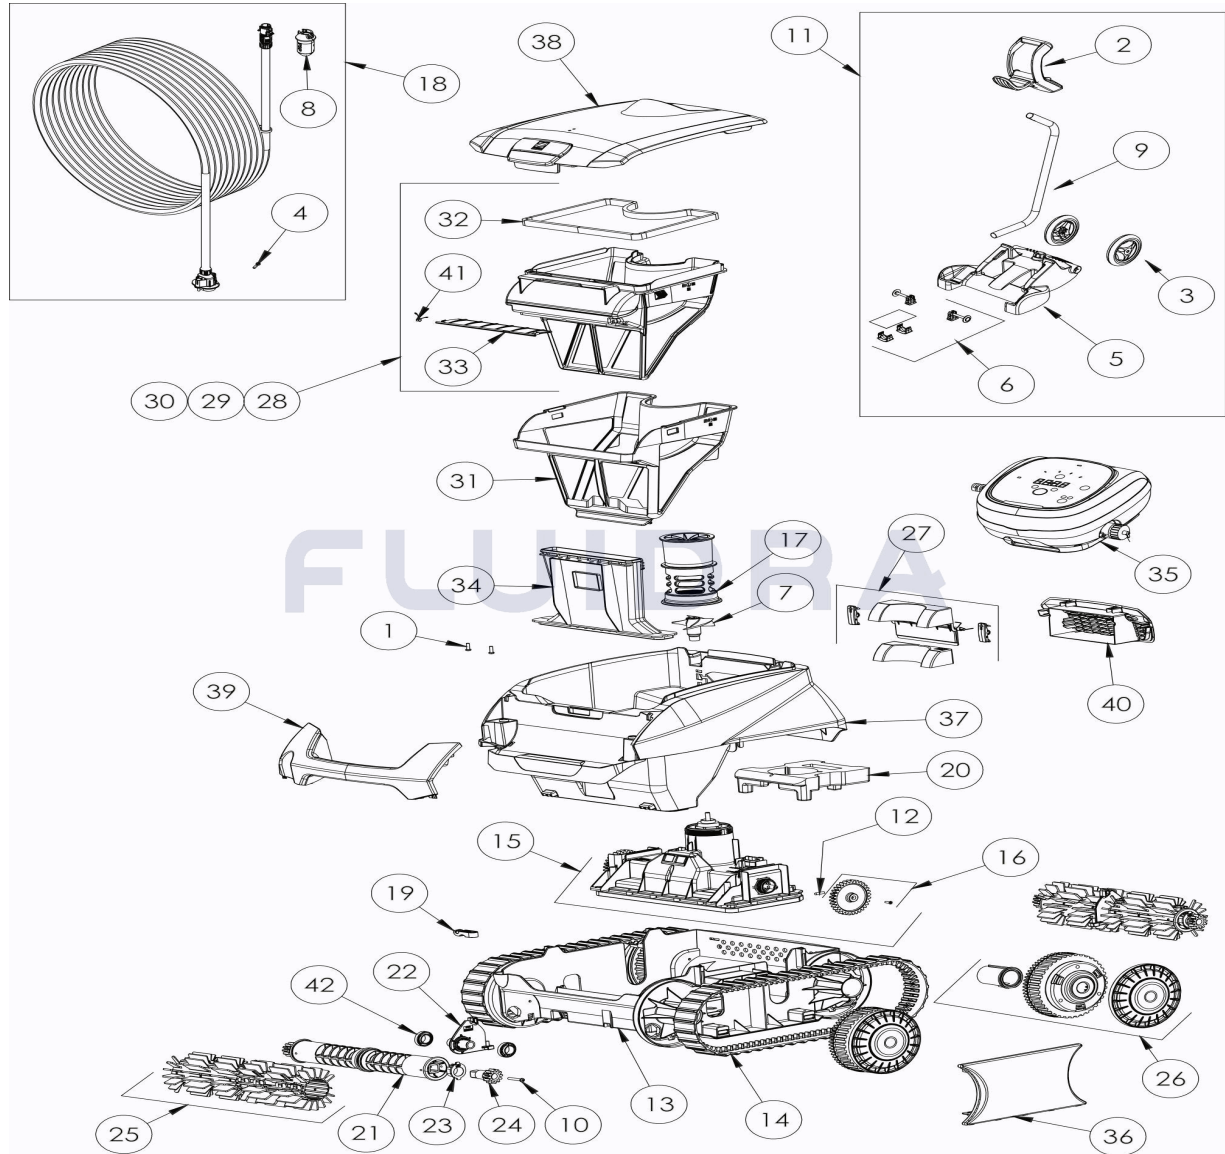

CODE **WR000323**

DESCRIPTION: RE 4600 IQ

FRANCAIS

POS	CODE	DESCRIPTION	QUANTITE	POS	CODE	DESCRIPTION	QUANTITE
1	R0516700	VIS 4*12 MM (X5)	1	16	R0895600	PIGNON CN (*2)	1
2	R0565000	POIGNEE CHARIOT	1	17	R0895700	GUIDE FLUX CN	1
3	R0565100	ROUES CHARIOT (*2)	1	18	R0895900	CABLE FLOTTANT CN 18M	1
4	R0608500	VIS 4*16 MM A4 (*5)	1	19	R0896200	ATTACHE CABLE CN	1
5	R0632800	EMBASE CHARIOT CYCLONX	1	20	R0896300	FLOTTEUR CHASSIS CN	1
6	R0632900	ACCESSOIRES CHARIOT CYCLONX	1	21	R0896400	SUPPORT BROSSE CN (*2)	2
7	R0633200	HELICE CYCLONX	1	22	R0896500	PONTET BROSSE CN	2
8	R0634100	CAPOT CONNECTEUR 3 PTS	1	23	R0896600	PALIER EXTERIEUR CN (*2)	2
9	R0634400	TUBE CHARIOT CYCLONX	1	24	R0896700	PIGNON BROSSE CN (*2)	2
10	R0638900	VIS 4*25 MM (*5)	1	25	R0896900	BROSSE CN GRIS CLAIR (*2)	2
11	R0639500	KIT CHARIOT C	1	26	R0897300	ROUE CN	4
12	R0657900	GOUPILLE ø4 AXE BLOC MOTEUR (*5)	1	27	R0897400	KIT CLAPET ARRIERE CN	1
13	R0895100	CHASSIS CN	1	28	R0897500	FILTRE CN 100µ - SINGLE	1