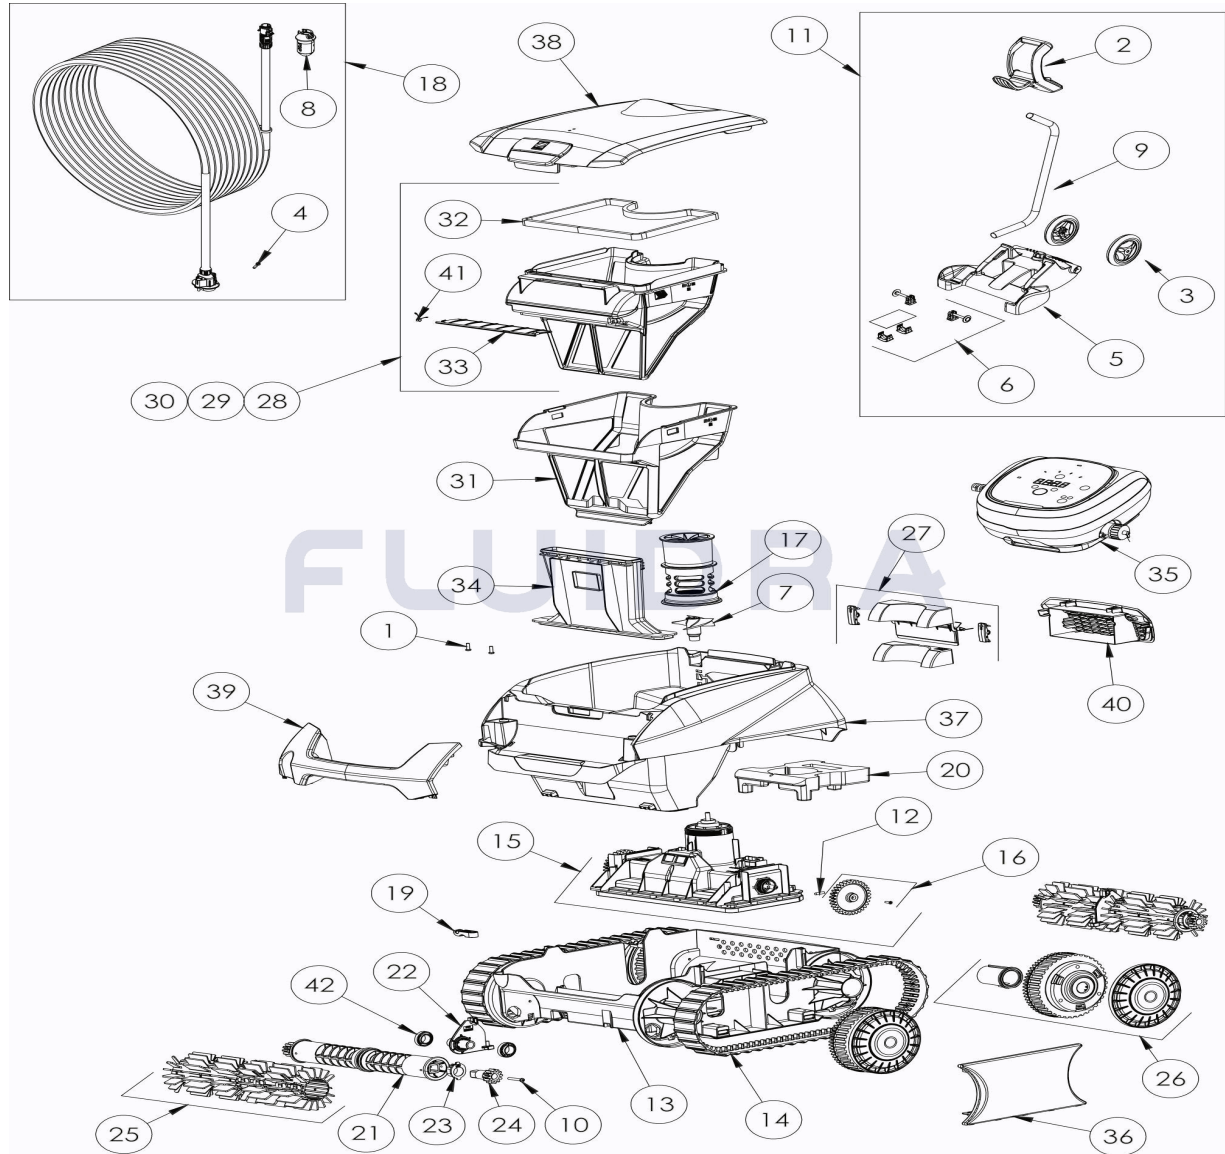

CODIGO **WR000323**

DESCRIÇÃO: RE 4600 IQ

PORTUGUES

POS	CODIGO	DESCRIÇÃO	JANTIDADE	POS	CODIGO	DESCRIÇÃO	JANTIDADE
1	R0516700	PARAFUSO 4*12 MM (Pack 5 UN)	1	16	R0895600	RODA DENTADA CN (*2)	1
2	R0565000	PEGA CARRO DE TRANSPORTE	1	17	R0895700	CANALIZADOR DE FLUXO CN	1
3	R0565100	RODAS CARRO DE TRANSPORTE	1	18	R0895900	CABO FLUTUANTE CN 18M	1
4	R0608500	PARAFUSO 4*16 MM A4 (Pack 5 UN)	1	19	R0896200	FLANGE DE FIXAÇÃO DE CABO CN	1
5	R0632800	BASE CARRO CYCLONX	1	20	R0896300	FLUTUADOR CHASSIS CN	1
6	R0632900	KIT ACESSÓRIOS MONTAGEM CARRO CYC	1	21	R0896400	ROLO PORTA-ESCOVAS CN (*2)	2
7	R0633200	HÉLICE CYCLONX	1	22	R0896500	CLIP FIXAÇÃO ROLOS CN	2
8	R0634100	CORPO LIGAÇÃO 3 PINS	1	23	R0896600	ROLAMENTO EXTERIOR CN (*2)	2
9	R0634400	TUBO CARRO DE TRANSPORTE CYCLONX	1	24	R0896700	PINHÃO 12 DENTES, CN (*2)	2
10	R0638900	PARAFUSO 4*25 MM (Pack 5 UN)	1	25	R0896900	ESCOVAS CN CINZA CLARO (*2)	2
11	R0639500	CARRO C	1	26	R0897300	RODA CN	4
12	R0657900	PASSADOR Ø4 EIXO BLOCO MOTOR (PAC	1	27	R0897400	KIT DE VÁLVULA TRASEIRA CN	1
13	R0895100	CHASSIS	1	28	R0897500	FILTRO CN 100µ - SINGLE	1