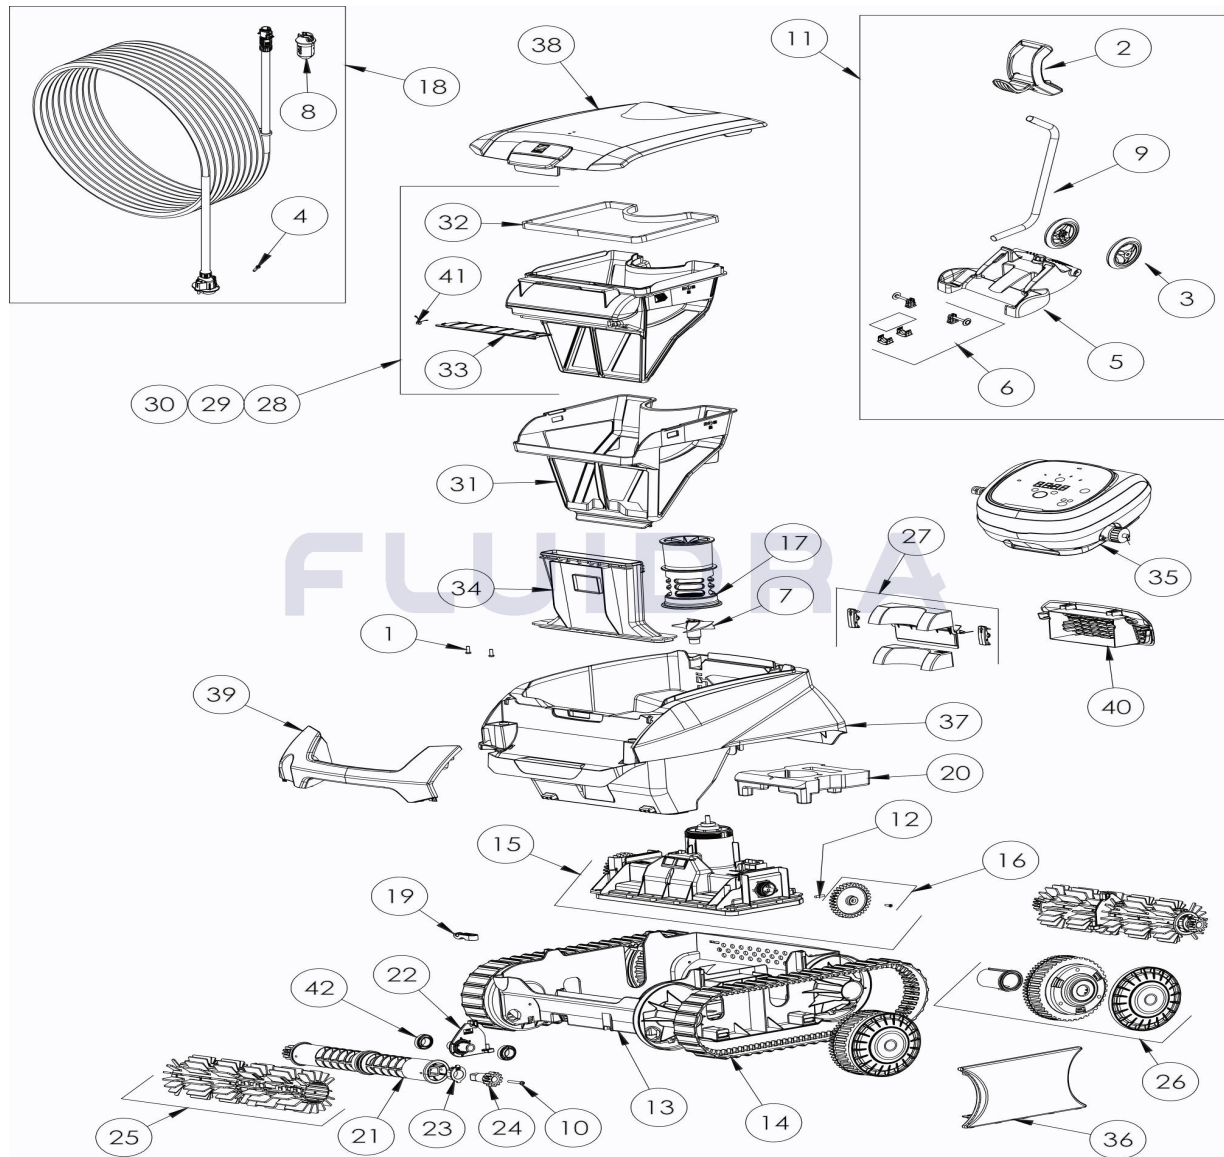

CODE **WR000323**

BESCHREIBUNG: **RE 4600 IQ**

DEUTSCH

POS	CODE	BESCHREIBUNG	MENGE	POS	CODE	BESCHREIBUNG	MENGE
1	R0516700	SCHRAUBE 4 * 12 MM(SET mit 5 Stk.)	1	16	R0895600	ZAHNRAD CN (*2)	1
2	R0565000	HANDGRIFF CADDY	1	17	R0895700	STRÖMUNGSDÜSE CN	1
3	R0565100	RÄDER CADDY (SET mit 2 Stk.)	1	18	R0895900	SCHWIMMKABEL KOMPLETT CN 18M	1
4	R0608500	SCHRAUBE 4 * 16 MM, A4 (SET mit 5 Stk.)	1	19	R0896200	KABELZUGENTLASTUNG CN	1
5	R0632800	BODENPLATTE CADDY A-0 (CYCLONX)	1	20	R0896300	SCHWIMMKÖRPER CHASSIS CN	1
6	R0632900	ZUBEHÖR CADDY (CYCLONX)	1	21	R0896400	BÜRSTENWALZE CN (*2)	2
7	R0633200	TURBINE (CYCLONX)	1	22	R0896500	BÜRSTENANKER CN	2
8	R0634100	STECKERGEHÄUSE (CYCLONX)	1	23	R0896600	LAGER AUSSEN CN (* 2)	2
9	R0634400	STANDROHR FÜR CADDY (CYCLONX)	1	24	R0896700	ZAHNRAD 12 ZÄHNE CN	2
10	R0638900	SCHRAUBE 4 * 25 MM, A2 (SET mit 5 Stk.)	1	25	R0896900	BÜRSTEN CN HELLGRAU (*2)	2
11	R0639500	CADDY C	1	26	R0897300	LENKRAD CN	4
12	R0657900	BEFESTIGUNGSSTIFT FÜR MOTORBLOCK	1	27	R0897400	VENTLKLAPPENSET CN	1
13	R0895100	GEHÄUSE UNTERTEIL CN	1	28	R0897500	FILTER CN 100µ - SINGLE	1