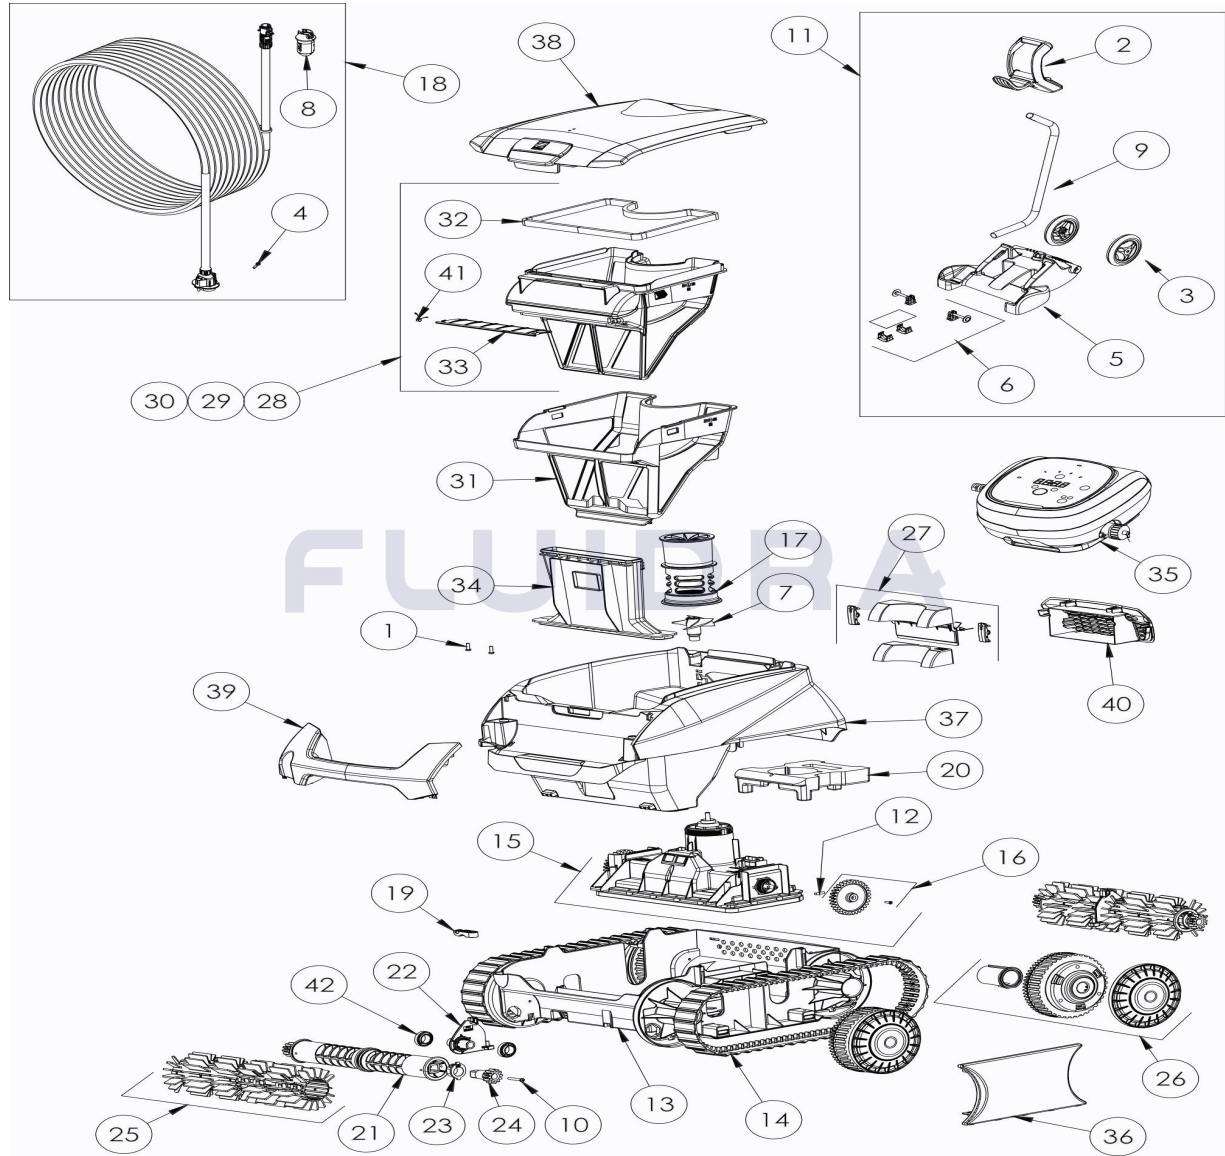

CODE **WR000323**

DESCRIPTION: **RE 4600 IQ**

ENGLISH

POS	CODE	DESCRIPTION	QUANTITY	POS	CODE	DESCRIPTION	QUANTITY
1	R0516700	SCREWS 4*12 MM (X5)	1	16	R0895600	DRIVE GEAR KIT (*2)	1
2	R0565000	TROLLEY HANDLE	1	17	R0895700	FLOW OUTLET CN	1
3	R0565100	TROLLEY WHEELS (*2)	1	18	R0895900	FLOATING CABLE CN, 18M	1
4	R0608500	SCREW 4*16MM (set of 5)	1	19	R0896200	CABLE STRAIN RELIEF CN	1
5	R0632800	COMPLETE LOWER PART TROLLEY CYCL	1	20	R0896300	CHASSIS FLOAT CN	1
6	R0632900	TROLLEY CYCLONX ACCESSORIES	1	21	R0896400	BRUSH ROLLER CN (*2)	2
7	R0633200	IMPELLER CYCLONX	1	22	R0896500	ROLLER SUPPORT CN	2
8	R0634100	CONNECTOR 3PTS BODY	1	23	R0896600	OUTER BEARING CN, (*2)	2
9	R0634400	TROLLEY TUBE CYCLONX	1	24	R0896700	12 POINT GEAR, CN (*2)	2
10	R0638900	SCREW 4*25 MM (SET OF 5)	1	25	R0896900	BRUSH SCRUBBER CN GREY (*2)	2
11	R0639500	TROLLEY KIT C	1	26	R0897300	WHEEL CN, BLACK	4
12	R0657900	MOTOR BLOCK SHAFT PIN Ø4 (SET OF 5)	1	27	R0897400	REAR FLAP DOOR KIT CN	1
13	R0895100	LOWER HOUSING CHASSIS CN	1	28	R0897500	FILTER CN 100µ - SINGLE	1