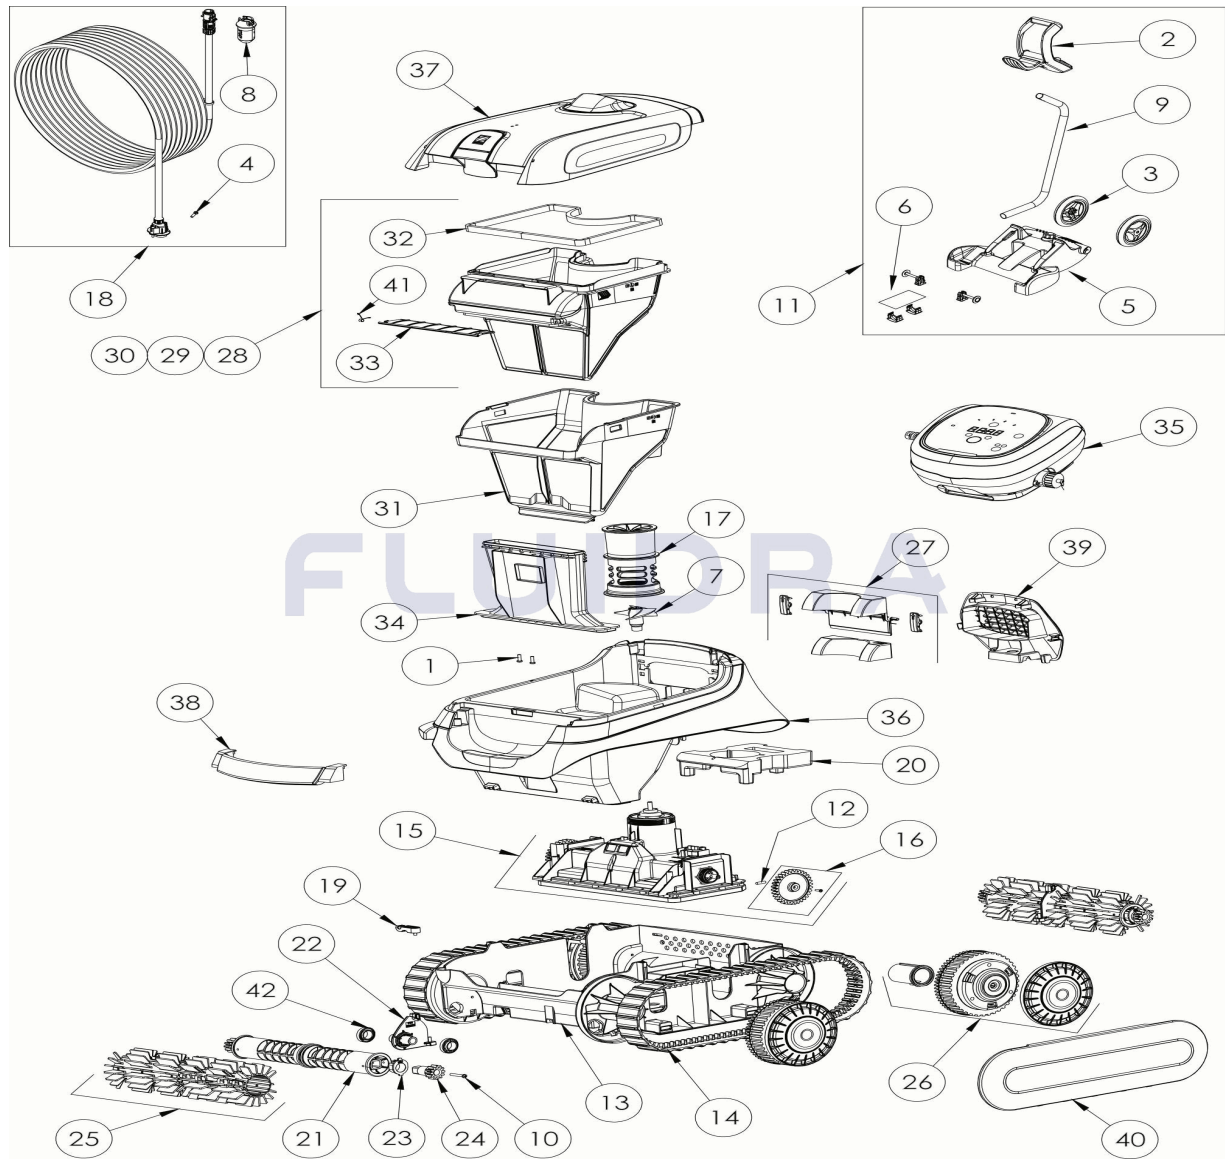

CODE **WR000324**

DESCRIPTION: **XA 4045 IQ**

FRANCAIS

POS	CODE	DESCRIPTION	QUANTITE	POS	CODE	DESCRIPTION	QUANTITE
1	R0516700	VIS 4*12 MM (X5)	1	16	R0895600	PIGNON CN (*2)	1
2	R0565000	POIGNEE CHARIOT	1	17	R0895700	GUIDE FLUX CN	1
3	R0565100	ROUES CHARIOT (*2)	1	18	R0895900	CABLE FLOTTANT CN 18M	1
4	R0608500	VIS 4*16 MM A4 (*5)	1	19	R0896200	ATTACHE CABLE CN	1
5	R0632800	EMBASE CHARIOT CYCLONX	1	20	R0896300	FLOTTEUR CHASSIS CN	1
6	R0632900	ACCESSOIRES CHARIOT CYCLONX	1	21	R0896400	SUPPORT BROSSE CN (*2)	2
7	R0633200	HELICE CYCLONX	1	22	R0896500	PONTET BROSSE CN	2
8	R0634100	CAPOT CONNECTEUR 3 PTS	1	23	R0896600	PALIER EXTERIEUR CN (*2)	2
9	R0634400	TUBE CHARIOT CYCLONX	1	24	R0896700	PIGNON BROSSE CN (*2)	2
10	R0638900	VIS 4*25 MM (*5)	1	25	R0896900	BROSSE CN GRIS CLAIR (*2)	2
11	R0639500	KIT CHARIOT C	1	26	R0897300	ROUE CN	4
12	R0657900	GOUPILLE ø4 AXE BLOC MOTEUR (*5)	1	27	R0897400	KIT CLAPET ARRIERE CN	1
13	R0895100	CHASSIS CN	1	28	R0897500	FILTRE CN 100µ - SINGLE	1