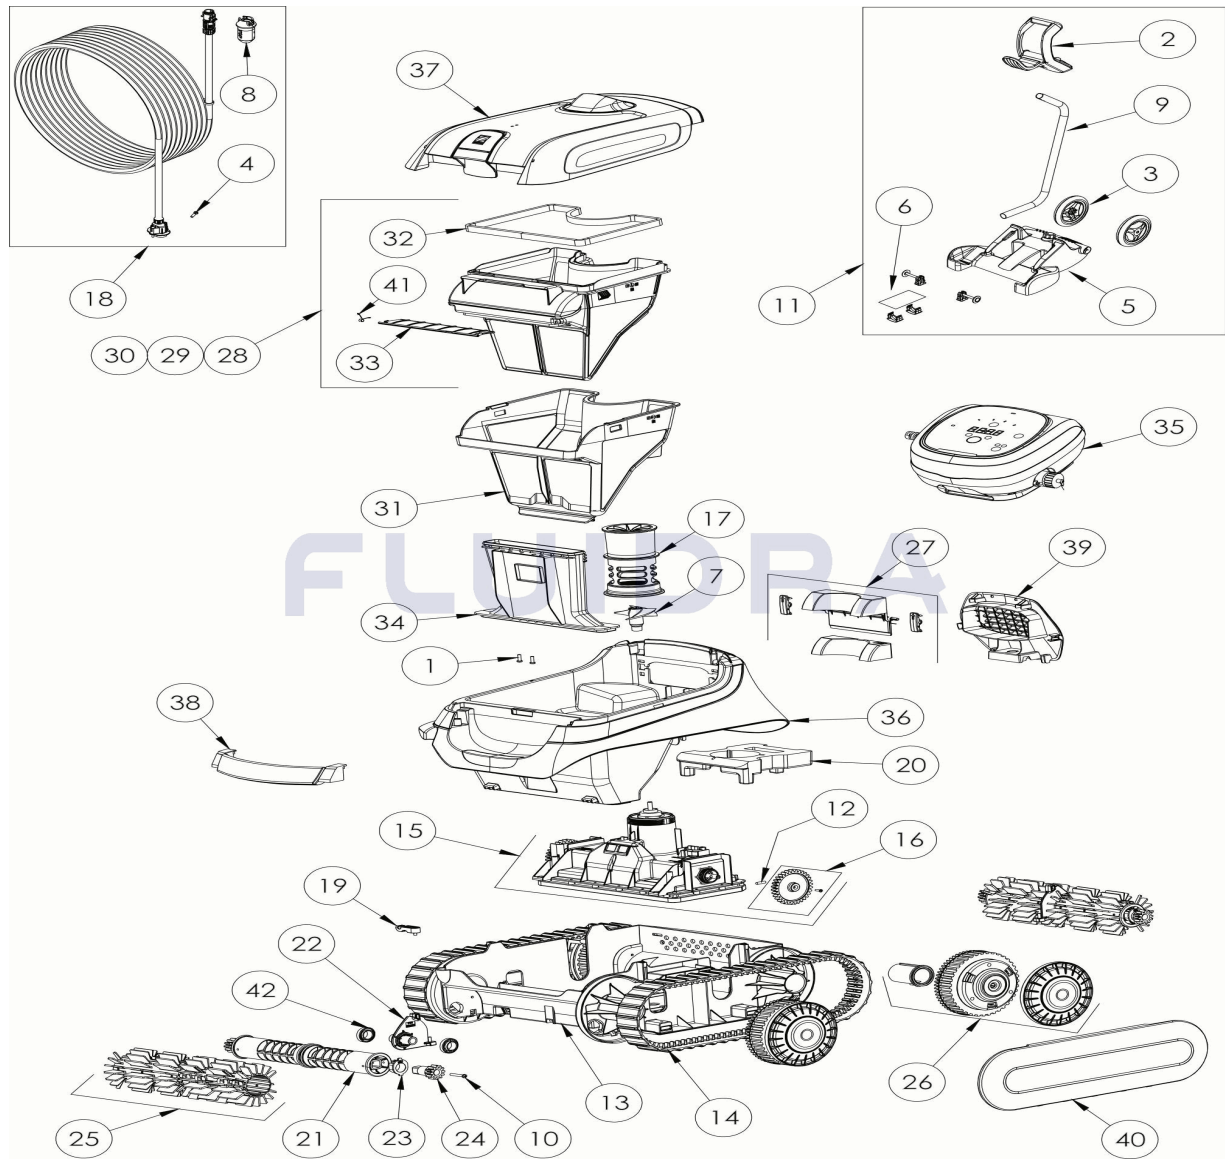

CODIGO **WR000324**

DESCRIÇÃO: **XA 4045 IQ**

PORTUGUES

POS	CODIGO	DESCRIÇÃO	JANTIDADE	POS	CODIGO	DESCRIÇÃO	JANTIDADE
1	R0516700	PARAFUSO 4*12 MM (Pack 5 UN)	1	16	R0895600	RODA DENTADA CN (*2)	1
2	R0565000	PEGA CARRO DE TRANSPORTE	1	17	R0895700	CANALIZADOR DE FLUXO CN	1
3	R0565100	RODAS CARRO DE TRANSPORTE	1	18	R0895900	CABO FLUTUANTE CN 18M	1
4	R0608500	PARAFUSO 4*16 MM A4 (Pack 5 UN)	1	19	R0896200	FLANGE DE FIXAÇÃO DE CABO CN	1
5	R0632800	BASE CARRO CYCLONX	1	20	R0896300	FLUTUADOR CHASSIS CN	1
6	R0632900	KIT ACESSÓRIOS MONTAGEM CARRO CYC	1	21	R0896400	ROLO PORTA-ESCOVAS CN (*2)	2
7	R0633200	HÉLICE CYCLONX	1	22	R0896500	CLIP FIXAÇÃO ROLOS CN	2
8	R0634100	CORPO LIGAÇÃO 3 PINS	1	23	R0896600	ROLAMENTO EXTERIOR CN (*2)	2
9	R0634400	TUBO CARRO DE TRANSPORTE CYCLONX	1	24	R0896700	PINHÃO 12 DENTES, CN (*2)	2
10	R0638900	PARAFUSO 4*25 MM (Pack 5 UN)	1	25	R0896900	ESCOVAS CN CINZA CLARO (*2)	2
11	R0639500	CARRO C	1	26	R0897300	RODA CN	4
12	R0657900	PASSADOR Ø4 EIXO BLOCO MOTOR (PAC	1	27	R0897400	KIT DE VÁLVULA TRASEIRA CN	1
13	R0895100	CHASSIS	1	28	R0897500	FILTRO CN 100µ - SINGLE	1