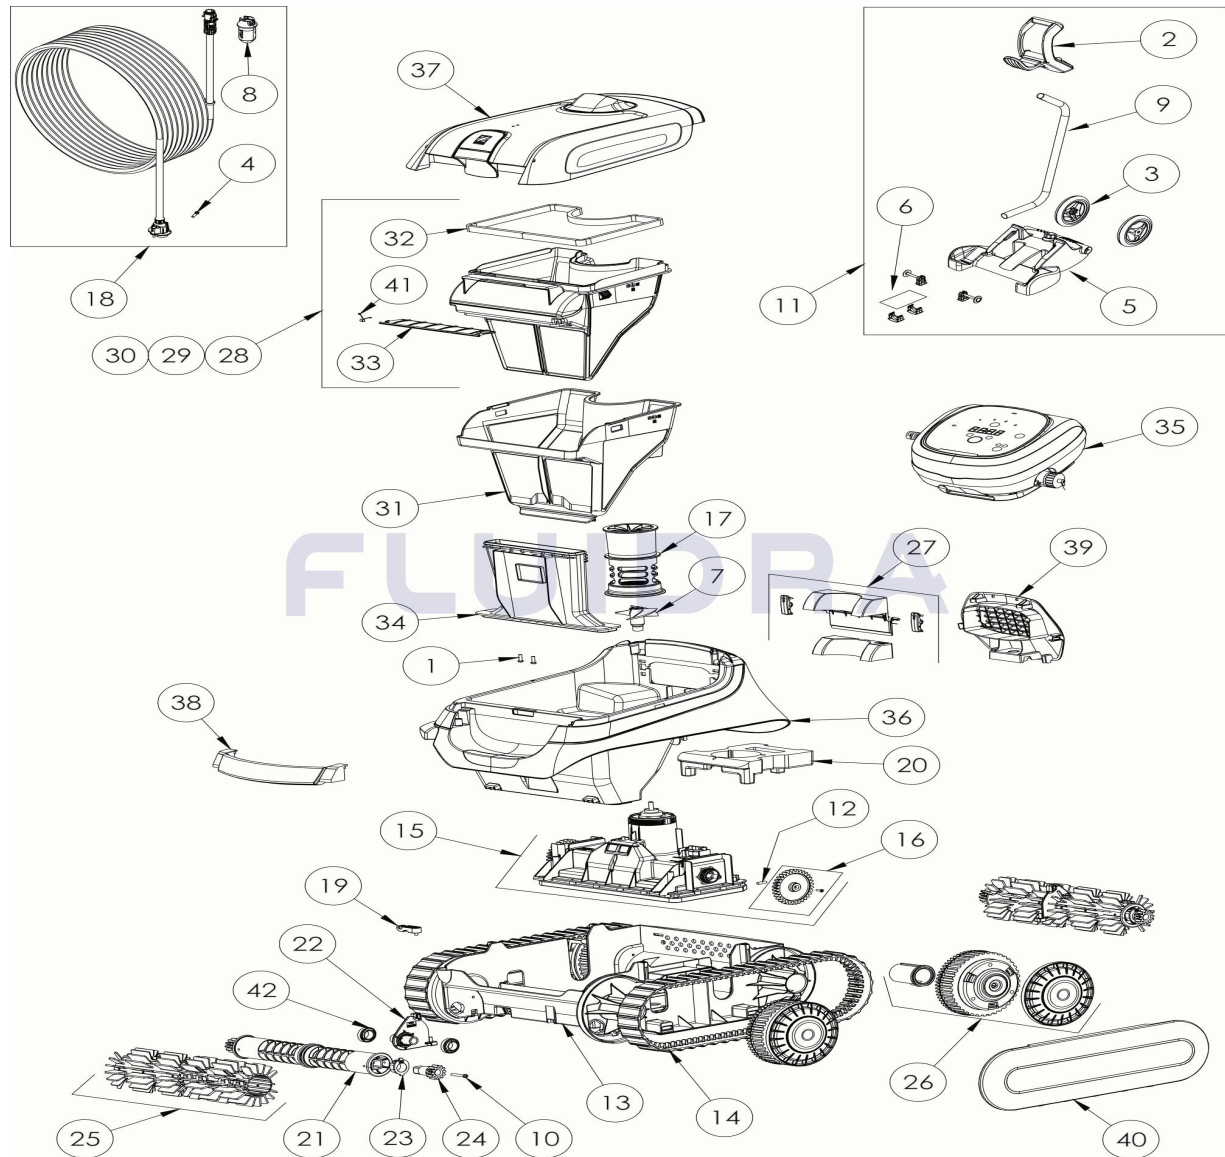

CODE **WR000324**

BESCHREIBUNG: **XA 4045 IQ**

DEUTSCH

POS	CODE	BESCHREIBUNG	MENGE	POS	CODE	BESCHREIBUNG	MENGE
1	R0516700	SCHRAUBE 4 * 12 MM(SET mit 5 Stk.)	1	16	R0895600	ZAHNRAD CN (*2)	1
2	R0565000	HANDGRIFF CADDY	1	17	R0895700	STRÖMUNGSDÜSE CN	1
3	R0565100	RÄDER CADDY (SET mit 2 Stk.)	1	18	R0895900	SCHWIMMKABEL KOMPLETT CN 18M	1
4	R0608500	SCHRAUBE 4 * 16 MM, A4 (SET mit 5 Stk.)	1	19	R0896200	KABELZUGENTLASTUNG CN	1
5	R0632800	BODENPLATTE CADDY A-0 (CYCLONX)	1	20	R0896300	SCHWIMMKÖRPER CHASSIS CN	1
6	R0632900	ZUBEHÖR CADDY (CYCLONX)	1	21	R0896400	BÜRSTENWALZE CN (*2)	2
7	R0633200	TURBINE (CYCLONX)	1	22	R0896500	BÜRSTENANKER CN	2
8	R0634100	STECKERGEHÄUSE (CYCLONX)	1	23	R0896600	LAGER AUSSEN CN (* 2)	2
9	R0634400	STANDROHR FÜR CADDY (CYCLONX)	1	24	R0896700	ZAHNRAD 12 ZÄHNE CN	2
10	R0638900	SCHRAUBE 4 * 25 MM, A2 (SET mit 5 Stk.)	1	25	R0896900	BÜRSTEN CN HELLGRAU (*2)	2
11	R0639500	CADDY C	1	26	R0897300	LENKRAD CN	4
12	R0657900	BEFESTIGUNGSSTIFT FÜR MOTORBLOCK	1	27	R0897400	VENTLKLAPPENSET CN	1
13	R0895100	GEHÄUSE UNTERTEIL CN	1	28	R0897500	FILTER CN 100µ - SINGLE	1