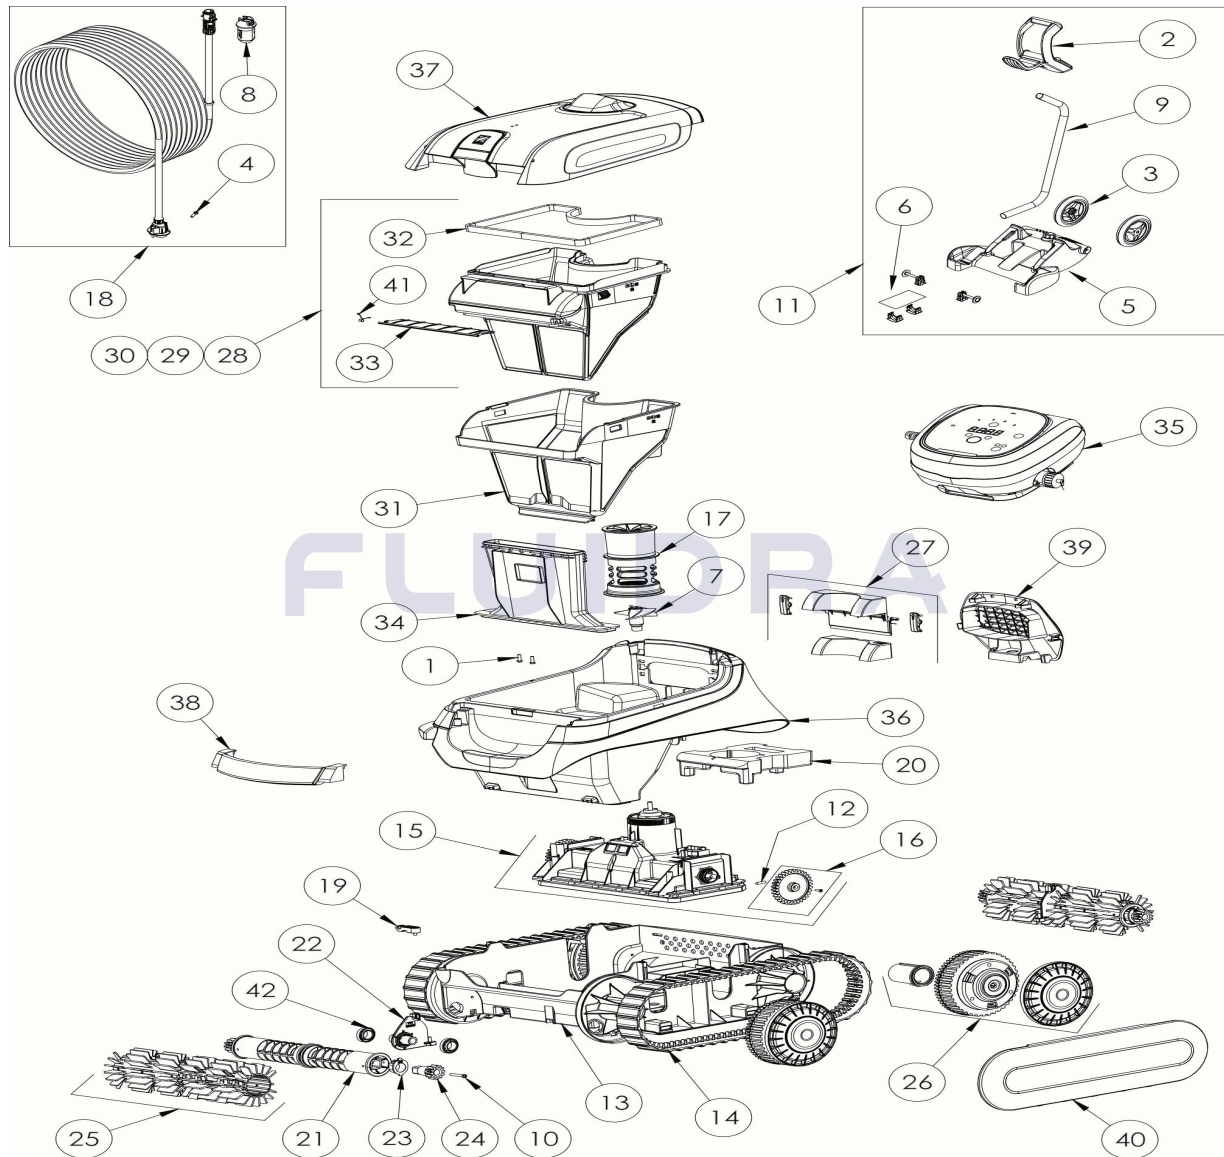

CODE **WR000324**

DESCRIPTION: **XA 4045 IQ**

ENGLISH

POS	CODE	DESCRIPTION	QUANTITY	POS	CODE	DESCRIPTION	QUANTITY
1	R0516700	SCREWS 4*12 MM (X5)	1	16	R0895600	DRIVE GEAR KIT (*2)	1
2	R0565000	TROLLEY HANDLE	1	17	R0895700	FLOW OUTLET CN	1
3	R0565100	TROLLEY WHEELS (*2)	1	18	R0895900	FLOATING CABLE CN, 18M	1
4	R0608500	SCREW 4*16MM (set of 5)	1	19	R0896200	CABLE STRAIN RELIEF CN	1
5	R0632800	COMPLETE LOWER PART TROLLEY CYCLON	1	20	R0896300	CHASSIS FLOAT CN	1
6	R0632900	TROLLEY CYCLONX ACCESSORIES	1	21	R0896400	BRUSH ROLLER CN (*2)	2
7	R0633200	IMPELLER CYCLONX	1	22	R0896500	ROLLER SUPPORT CN	2
8	R0634100	CONNECTOR 3PTS BODY	1	23	R0896600	OUTER BEARING CN, (*2)	2
9	R0634400	TROLLEY TUBE CYCLONX	1	24	R0896700	12 POINT GEAR, CN (*2)	2
10	R0638900	SCREW 4*25 MM (SET OF 5)	1	25	R0896900	BRUSH SCRUBBER CN GREY (*2)	2
11	R0639500	TROLLEY KIT C	1	26	R0897300	WHEEL CN, BLACK	4
12	R0657900	MOTOR BLOCK SHAFT PIN Ø4 (SET OF 5)	1	27	R0897400	REAR FLAP DOOR KIT CN	1
13	R0895100	LOWER HOUSING CHASSIS CN	1	28	R0897500	FILTER CN 100µ - SINGLE	1