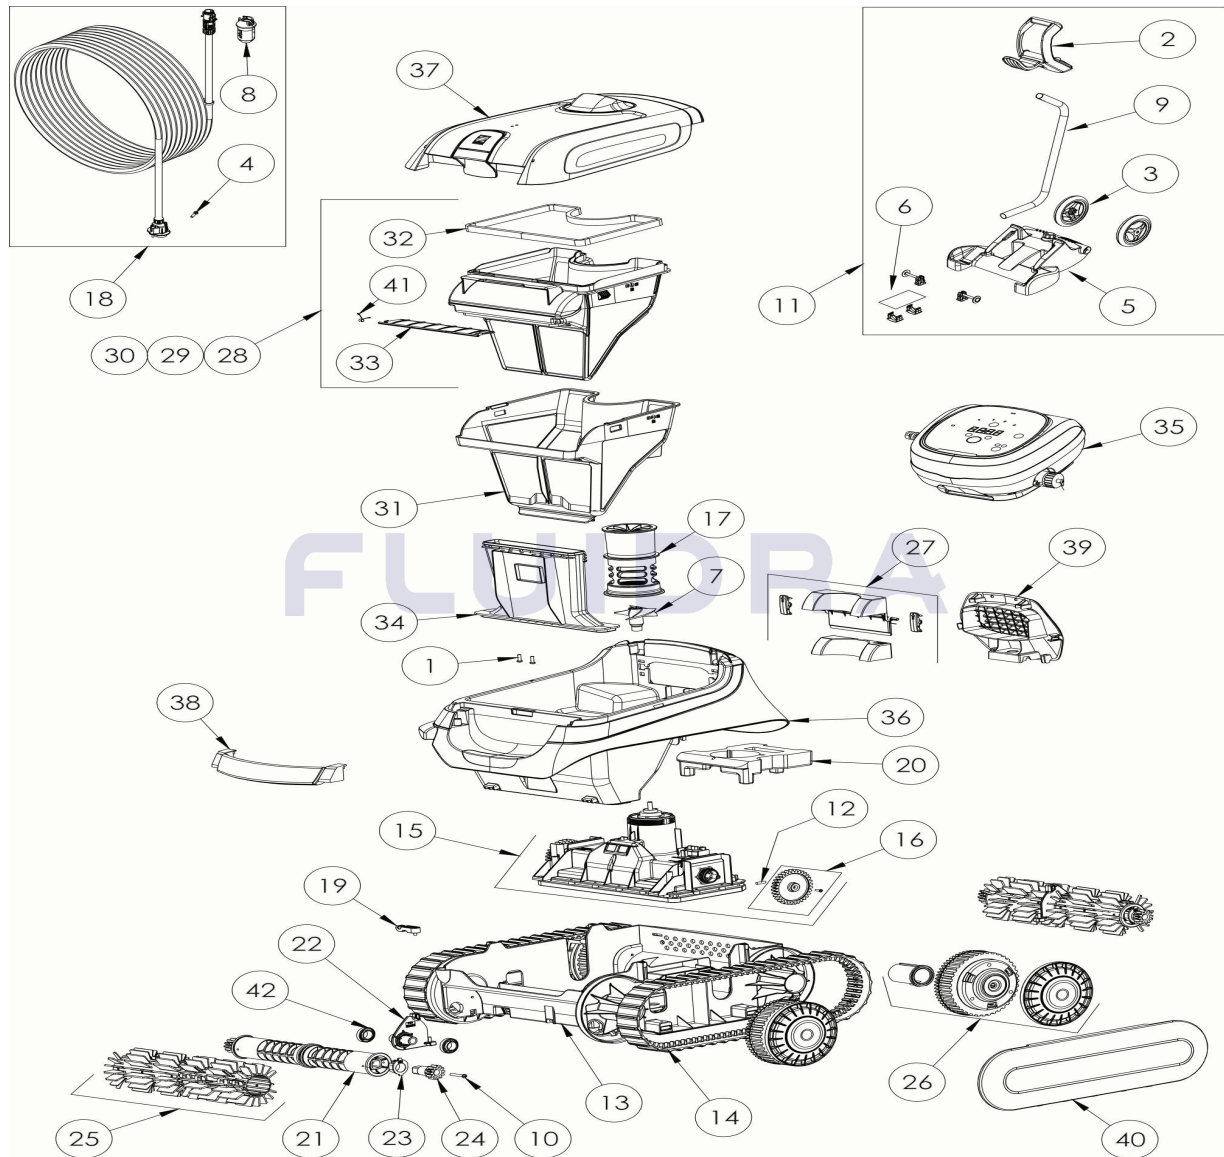

CODIGO **WR000324**

 DESCRIPCION: **XA 4045 IQ**

ESPAÑOL

POS	CODIGO	DESCRIPCION	CANTIDAD	POS	CODIGO	DESCRIPCION	CANTIDAD
1	R0516700	TORNILLO 4*12 MM (PACK DE 5 UN.)	1	16	R0895600	PIÑÓN CN (*2)	1
2	R0565000	EMPUÑADURA CARRO DE TRANSPORTE	1	17	R0895700	CANALIZADOR DE FLUJO CN	1
3	R0565100	RUEDAS CARRO DE TRANSPORTE (Pack 2)	1	18	R0895900	CABLE FLOTANTE CN 18M	1
4	R0608500	TORNILLO 4*16 MM (PACK DE 5 UN)	1	19	R0896200	BRIDA FIJACION DEL CABLE CN	1
5	R0632800	BASE CARRO CYCLONX	1	20	R0896300	FLOTADOR CHASIS CN	1
6	R0632900	KIT ACCESORIOS CARRO CYCLONX	1	21	R0896400	RODILLO PORTACEPILLOS CN (*2)	2
7	R0633200	HÉLICE CYCLONX	1	22	R0896500	CLIP FIJACIÓN DE RODILLOS CN	2
8	R0634100	CUERPO CONECTOR 3 PINS	1	23	R0896600	KIT CASQUILLOS EJE CEPILLO EXTERIOR	2
9	R0634400	TUBO CARRO DE TRANSPORTE CYCLONX	1	24	R0896700	KIT PIÑÓN EJE CEPILLO 12 DIENTES CN (*2)	2
10	R0638900	TORNILLO 4*25 MM (Pack 5 UN)	1	25	R0896900	CEPILLOS CN GRIS CLARO (*2)	2
11	R0639500	CARRO C	1	26	R0897300	RUEDA CN	4
12	R0657900	PASADOR ø4 EJE BLOQUE MOTOR (PACK	1	27	R0897400	KIT TAPA VALVULA TRASERA CN	1
13	R0895100	CHASIS CN	1	28	R0897500	FILTRO CN 100µ - SINGLE	1

CODIGO **WR000324**DESCRIPCION: **XA 4045 IQ**

14	R0895200	ORUGA CN (*2)	1	29	R0897600	FILTRO CN 150µ - DUAL	1
15	R0895500	BLOQUE MOTOR CN LED	1	30	R0897700	FILTRO CN 200µ - SINGLE	1
31	R0898100	FILTRO SUPERIOR CN 60µ - DUAL	1	37	R0901100	TAPA COMPLETA CN A	1
32	R0898300	JUNTA TAPA DEL FILTRO CN	1	38	R0901500	EMPUÑADURA CN A ROJO	1
33	R0898400	TAPA VALVULA DEL FILTRO CN	1	39	R0902100	REJILLA TRASERA CN A, NEGRA	1
34	R0898500	CANALIZADOR DE ASPIRACION CN	1	40	R0902200	TAPAS LATERALES CN LARGAS (*2)	1
35	R0898900	UNIDAD DE CONTROL CN TYPE 4 EU	1	41	R0905500	MUELLE TAPA VALVULA FILTROCN	1
36	R0900200	CUERPO CN A BLANCO	1	42	W79034	COJINETE, (RUEDA Y MOTOR)	4