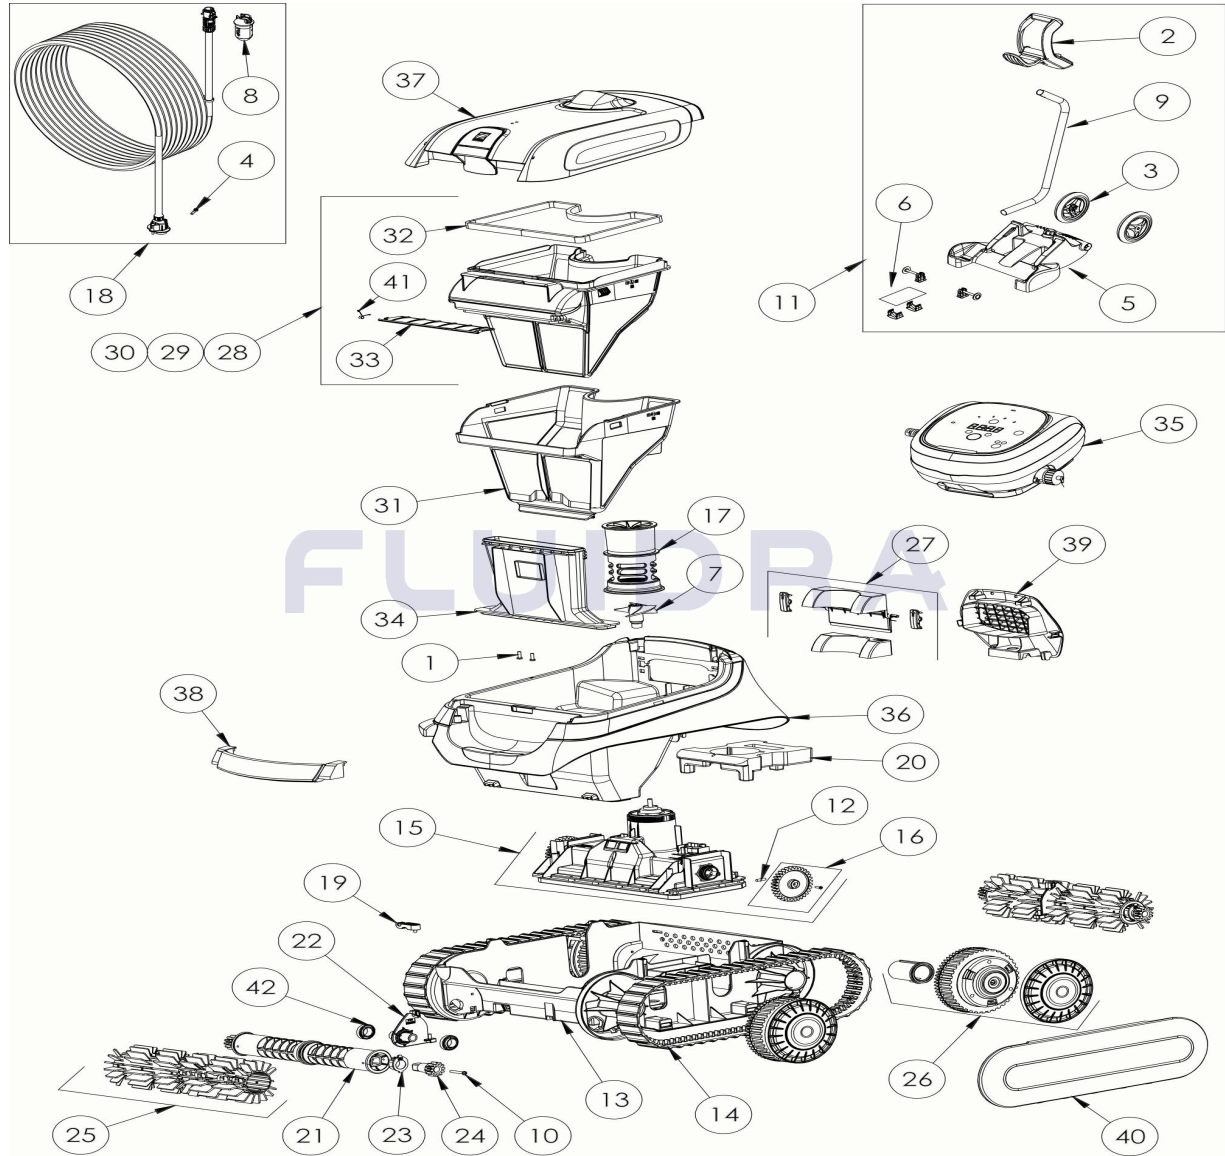

CODE **WR000325**

DESCRIPTION: **40 XA IQ**

ENGLISH

POS	CODE	DESCRIPTION	QUANTITY	POS	CODE	DESCRIPTION	QUANTITY
1	R0516700	SCREWS 4*12 MM (X5)	1	16	R0895600	DRIVE GEAR KIT (*2)	1
2	R0565000	TROLLEY HANDLE	1	17	R0895700	FLOW OUTLET CN	1
3	R0565100	TROLLEY WHEELS (*2)	1	18	R0895900	FLOATING CABLE CN, 18M	1
4	R0608500	SCREW 4*16MM (set of 5)	1	19	R0896200	CABLE STRAIN RELIEF CN	1
5	R0632800	COMPLETE LOWER PART TROLLEY CYCLONX	1	20	R0896300	CHASSIS FLOAT CN	1
6	R0632900	TROLLEY CYCLONX ACCESSORIES	1	21	R0896400	BRUSH ROLLER CN (*2)	2
7	R0633200	IMPELLER CYCLONX	1	22	R0896500	ROLLER SUPPORT CN	2
8	R0634100	CONNECTOR 3PTS BODY	1	23	R0896600	OUTER BEARING CN, (*2)	2
9	R0634400	TROLLEY TUBE CYCLONX	1	24	R0896700	12 POINT GEAR, CN (*2)	2
10	R0638900	SCREW 4*25 MM (SET OF 5)	1	25	R0896900	BRUSH SCRUBBER CN GREY (*2)	2
11	R0639500	TROLLEY KIT C	1	26	R0897300	WHEEL CN, BLACK	4
12	R0657900	MOTOR BLOCK SHAFT PIN Ø4 (SET OF 5)	1	27	R0897400	REAR FLAP DOOR KIT CN	1
13	R0895100	LOWER HOUSING CHASSIS CN	1	28	R0897500	FILTER CN 100µ - SINGLE	1