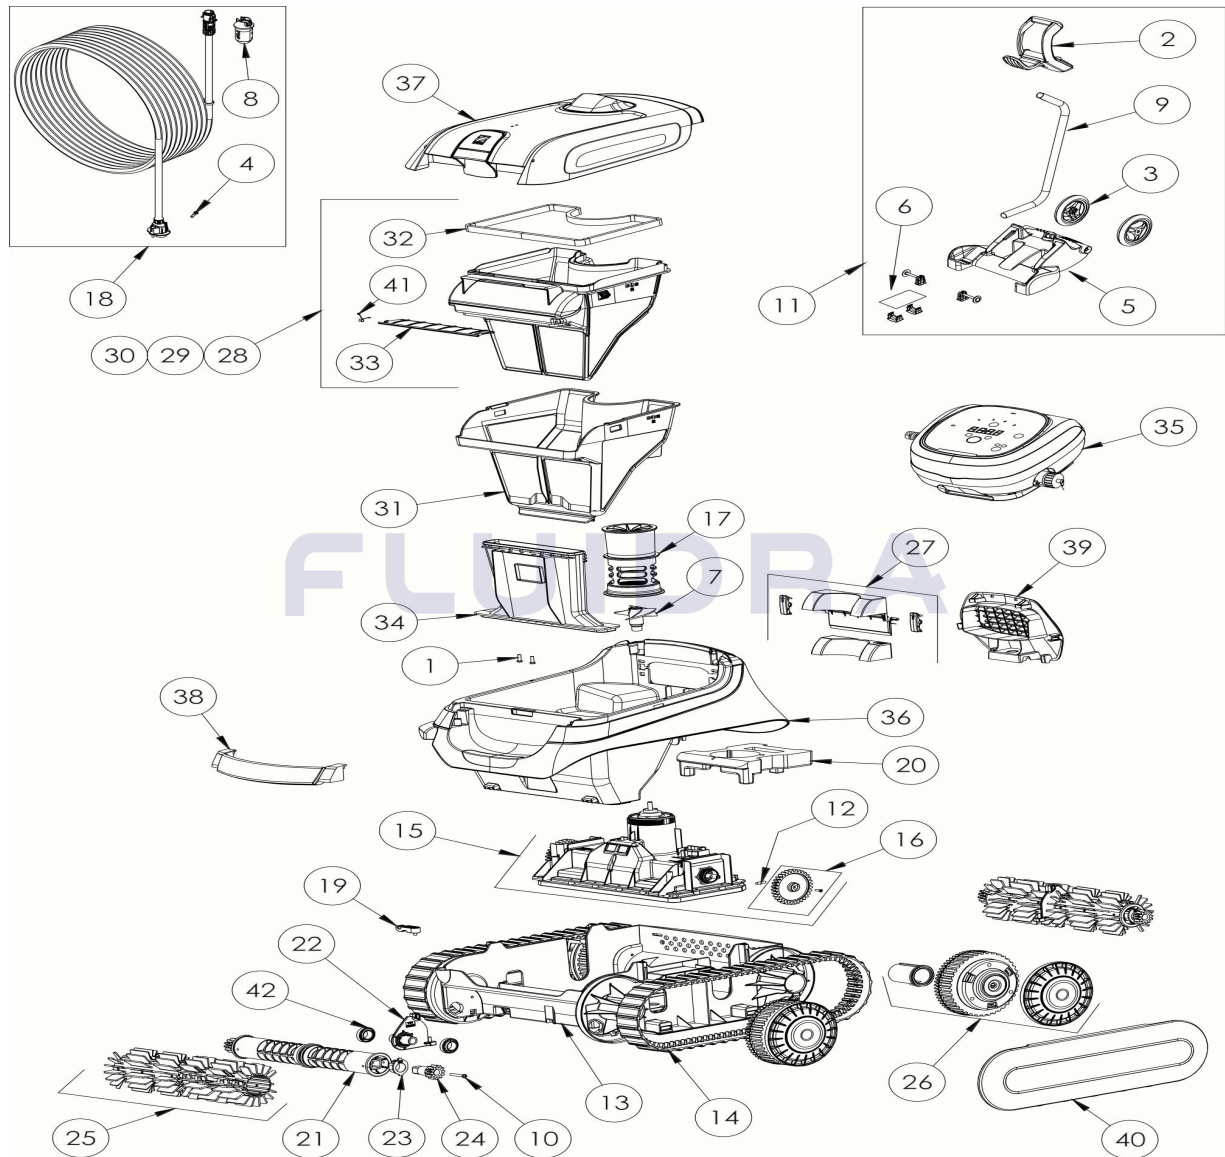

CODIGO **WR000325**

DESCRIÇÃO: **40 XA IQ**

PORTUGUES

POS	CODIGO	DESCRIÇÃO	JANTIDADE	POS	CODIGO	DESCRIÇÃO	JANTIDADE
1	R0516700	PARAFUSO 4*12 MM (Pack 5 UN)	1	16	R0895600	RODA DENTADA CN (*2)	1
2	R0565000	PEGA CARRO DE TRANSPORTE	1	17	R0895700	CANALIZADOR DE FLUXO CN	1
3	R0565100	RODAS CARRO DE TRANSPORTE	1	18	R0895900	CABO FLUTUANTE CN 18M	1
4	R0608500	PARAFUSO 4*16 MM A4 (Pack 5 UN)	1	19	R0896200	FLANGE DE FIXAÇÃO DE CABO CN	1
5	R0632800	BASE CARRO CYCLONX	1	20	R0896300	FLUTUADOR CHASSIS CN	1
6	R0632900	KIT ACESSÓRIOS MONTAGEM CARRO CYC	1	21	R0896400	ROLO PORTA-ESCOVAS CN (*2)	2
7	R0633200	HÉLICE CYCLONX	1	22	R0896500	CLIP FIXAÇÃO ROLOS CN	2
8	R0634100	CORPO LIGAÇÃO 3 PINS	1	23	R0896600	ROLAMENTO EXTERIOR CN (*2)	2
9	R0634400	TUBO CARRO DE TRANSPORTE CYCLONX	1	24	R0896700	PINHÃO 12 DENTES, CN (*2)	2
10	R0638900	PARAFUSO 4*25 MM (Pack 5 UN)	1	25	R0896900	ESCOVAS CN CINZA CLARO (*2)	2
11	R0639500	CARRO C	1	26	R0897300	RODA CN	4
12	R0657900	PASSADOR Ø4 EIXO BLOCO MOTOR (PACI	1	27	R0897400	KIT DE VÁLVULA TRASEIRA CN	1
13	R0895100	CHASSIS	1	28	R0897500	FILTRO CN 100µ - SINGLE	1