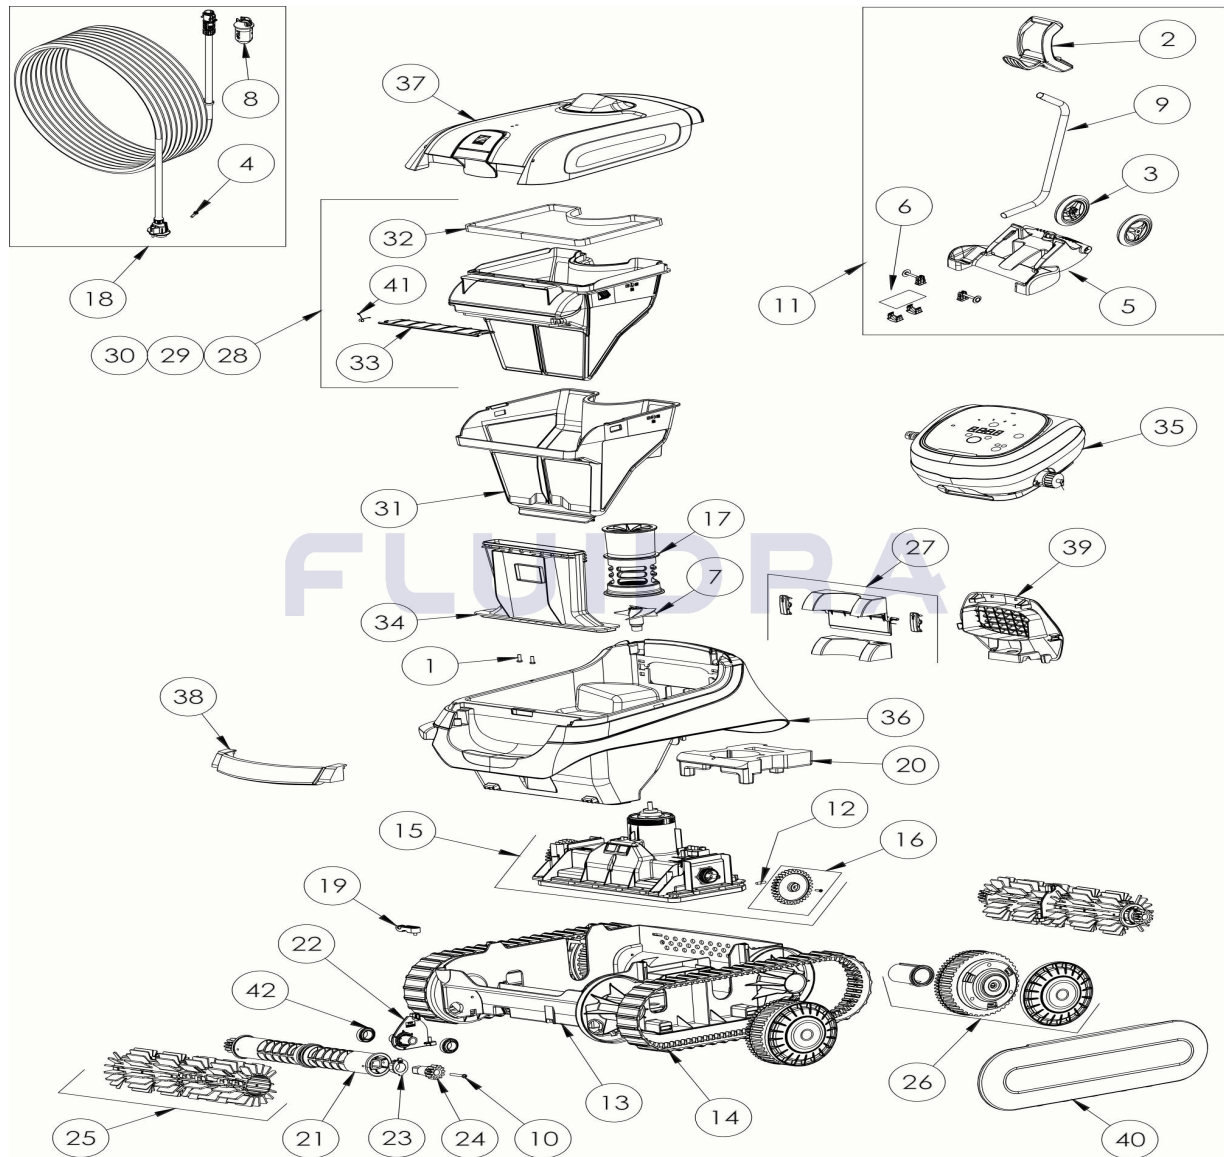

CODE **WR000325**

DESCRIPTION: **40 XA IQ**

FRANCAIS

POS	CODE	DESCRIPTION	QUANTITE	POS	CODE	DESCRIPTION	QUANTITE
1	R0516700	VIS 4*12 MM (X5)	1	16	R0895600	PIGNON CN (*2)	1
2	R0565000	POIGNEE CHARIOT	1	17	R0895700	GUIDE FLUX CN	1
3	R0565100	ROUES CHARIOT (*2)	1	18	R0895900	CABLE FLOTTANT CN 18M	1
4	R0608500	VIS 4*16 MM A4 (*5)	1	19	R0896200	ATTACHE CABLE CN	1
5	R0632800	EMBASE CHARIOT CYCLONX	1	20	R0896300	FLOTTEUR CHASSIS CN	1
6	R0632900	ACCESSOIRES CHARIOT CYCLONX	1	21	R0896400	SUPPORT BROSSE CN (*2)	2
7	R0633200	HELICE CYCLONX	1	22	R0896500	PONTET BROSSE CN	2
8	R0634100	CAPOT CONNECTEUR 3 PTS	1	23	R0896600	PALIER EXTERIEUR CN (*2)	2
9	R0634400	TUBE CHARIOT CYCLONX	1	24	R0896700	PIGNON BROSSE CN (*2)	2
10	R0638900	VIS 4*25 MM (*5)	1	25	R0896900	BROSSE CN GRIS CLAIR (*2)	2
11	R0639500	KIT CHARIOT C	1	26	R0897300	ROUE CN	4
12	R0657900	GOUPILLE ø4 AXE BLOC MOTEUR (*5)	1	27	R0897400	KIT CLAPET ARRIERE CN	1
13	R0895100	CHASSIS CN	1	28	R0897500	FILTRE CN 100µ - SINGLE	1