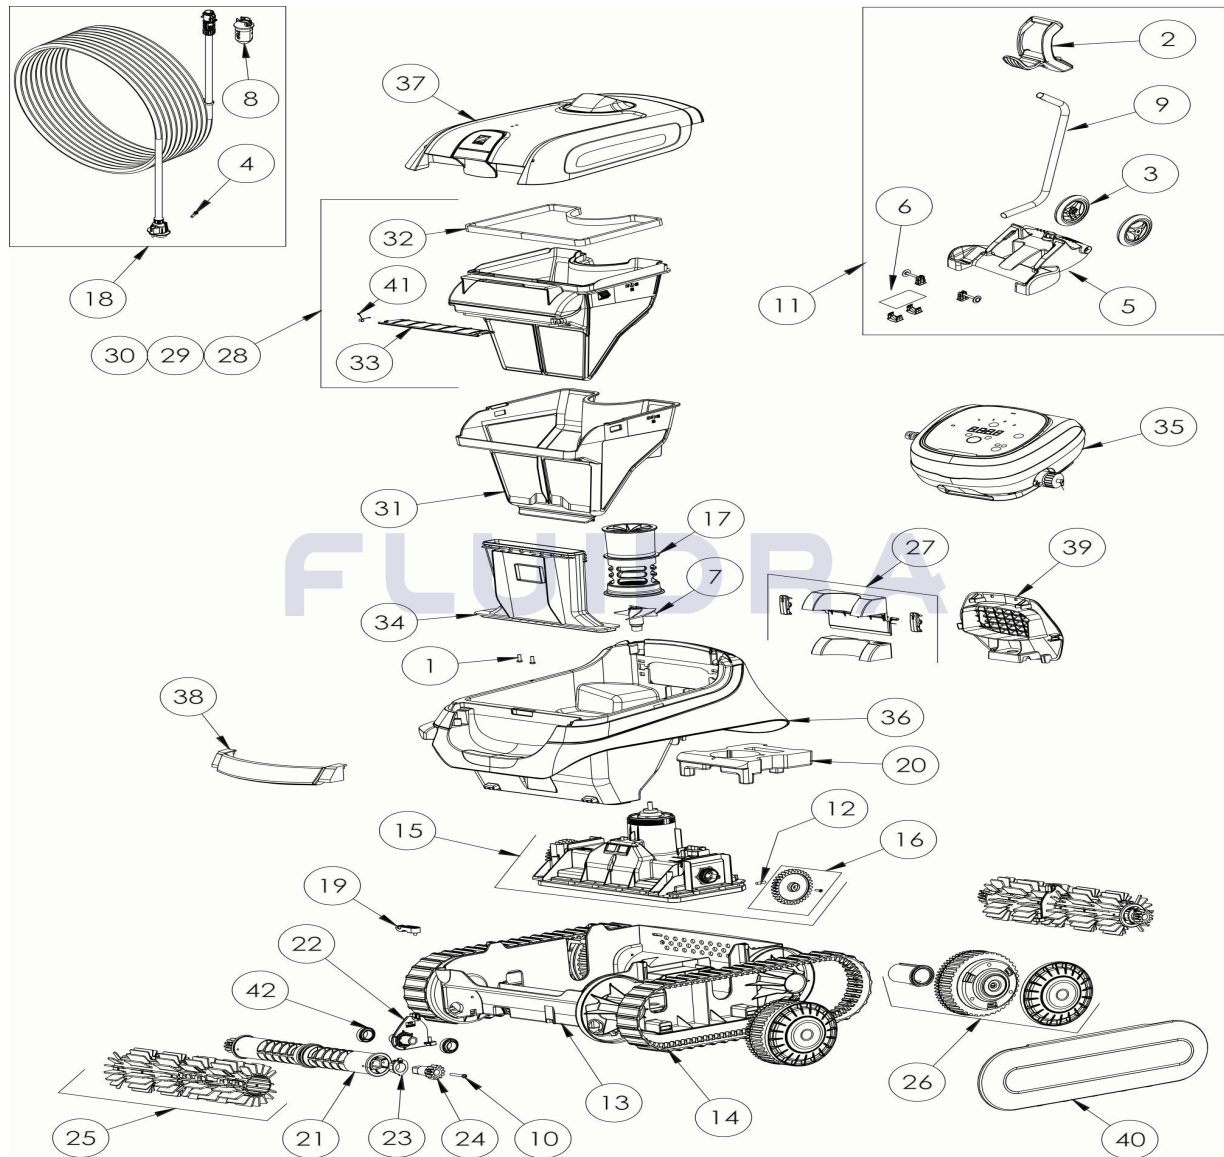

CODE **WR000325**

BESCHREIBUNG: **40 XA IQ**

DEUTSCH

POS	CODE	BESCHREIBUNG	MENGE	POS	CODE	BESCHREIBUNG	MENGE
1	R0516700	SCHRAUBE 4 * 12 MM(SET mit 5 Stk.)	1	16	R0895600	ZAHNRAD CN (*2)	1
2	R0565000	HANDGRIFF CADDY	1	17	R0895700	STRÖMUNGSDÜSE CN	1
3	R0565100	RÄDER CADDY (SET mit 2 Stk.)	1	18	R0895900	SCHWIMMKABEL KOMPLETT CN 18M	1
4	R0608500	SCHRAUBE 4 * 16 MM, A4 (SET mit 5 Stk.)	1	19	R0896200	KABELZUGENTLASTUNG CN	1
5	R0632800	BODENPLATTE CADDY A-0 (CYCLONX)	1	20	R0896300	SCHWIMMKÖRPER CHASSIS CN	1
6	R0632900	ZUBEHÖR CADDY (CYCLONX)	1	21	R0896400	BÜRSTENWALZE CN (*2)	2
7	R0633200	TURBINE (CYCLONX)	1	22	R0896500	BÜRSTENANKER CN	2
8	R0634100	STECKERGEHÄUSE (CYCLONX)	1	23	R0896600	LAGER AUSSEN CN (* 2)	2
9	R0634400	STANDROHR FÜR CADDY (CYCLONX)	1	24	R0896700	ZAHNRAD 12 ZÄHNE CN	2
10	R0638900	SCHRAUBE 4 * 25 MM, A2 (SET mit 5 Stk.)	1	25	R0896900	BÜRSTEN CN HELLGRAU (*2)	2
11	R0639500	CADDY C	1	26	R0897300	LENKRAD CN	4
12	R0657900	BEFESTIGUNGSSTIFT FÜR MOTORBLOCK	1	27	R0897400	VENTLKLAPPENSET CN	1
13	R0895100	GEHÄUSE UNTERTEIL CN	1	28	R0897500	FILTER CN 100µ - SINGLE	1