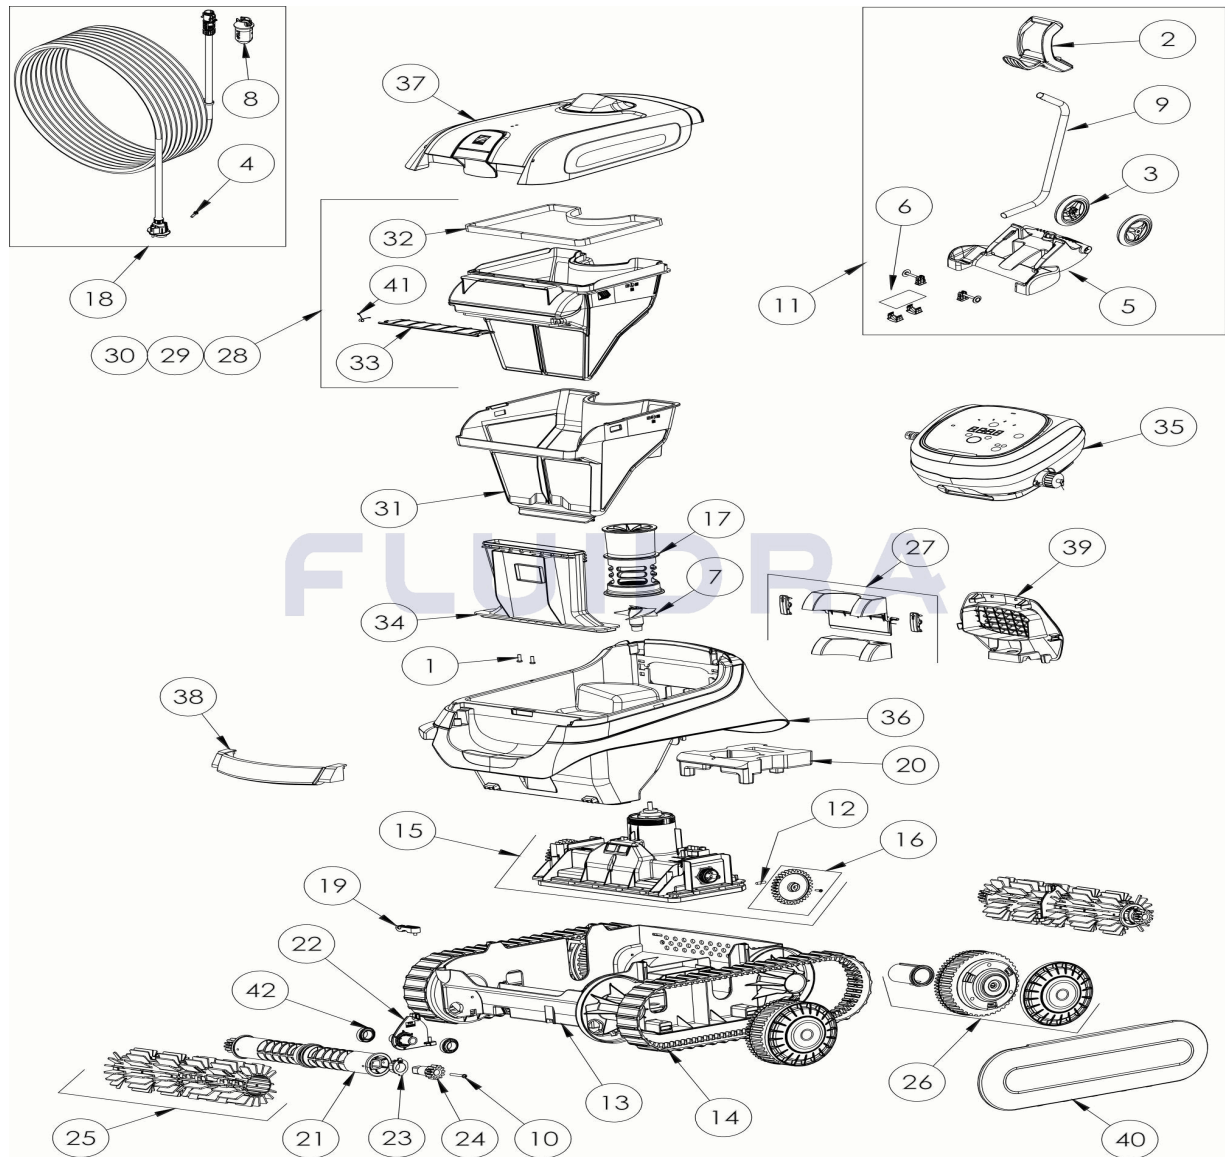

CODIGO **WR000325**

 DESCRIPCION: **40 XA IQ**

**ESPAÑOL**

POS	CODIGO	DESCRIPCION	CANTIDAD	POS	CODIGO	DESCRIPCION	CANTIDAD
1	R0516700	TORNILLO 4*12 MM (PACK DE 5 UN.)	1	16	R0895600	PIÑÓN CN (*2)	1
2	R0565000	EMPUÑADURA CARRO DE TRANSPORTE	1	17	R0895700	CANALIZADOR DE FLUJO CN	1
3	R0565100	RUEDAS CARRO DE TRANSPORTE (Pack 2)	1	18	R0895900	CABLE FLOTANTE CN 18M	1
4	R0608500	TORNILLO 4*16 MM (PACK DE 5 UN)	1	19	R0896200	BRIDA FIJACION DEL CABLE CN	1
5	R0632800	BASE CARRO CYCLONX	1	20	R0896300	FLOTADOR CHASIS CN	1
6	R0632900	KIT ACCESORIOS CARRO CYCLONX	1	21	R0896400	RODILLO PORTACEPILLOS CN (*2)	2
7	R0633200	HÉLICE CYCLONX	1	22	R0896500	CLIP FIJACIÓN DE RODILLOS CN	2
8	R0634100	CUERPO CONECTOR 3 PINS	1	23	R0896600	KIT CASQUILLOS EJE CEPILLO EXTERIOR	2
9	R0634400	TUBO CARRO DE TRANSPORTE CYCLONX	1	24	R0896700	KIT PIÑÓN EJE CEPILLO 12 DIENTES CN (*2)	2
10	R0638900	TORNILLO 4*25 MM (Pack 5 UN)	1	25	R0896900	CEPILLOS CN GRIS CLARO (*2)	2
11	R0639500	CARRO C	1	26	R0897300	RUEDA CN	4
12	R0657900	PASADOR ø4 EJE BLOQUE MOTOR (PACK	1	27	R0897400	KIT TAPA VALVULA TRASERA CN	1
13	R0895100	CHASIS CN	1	28	R0897500	FILTRO CN 100µ - SINGLE	1

CODIGO **WR000325**DESCRIPCION: **40 XA IQ**

14	R0895200	ORUGA CN (*2)	1	29	R0897600	FILTRO CN 150µ - DUAL	1
15	R0895500	BLOQUE MOTOR CN LED	1	30	R0897700	FILTRO CN 200µ - SINGLE	1
31	R0898100	FILTRO SUPERIOR CN 60µ - DUAL	1	37	R0901100	TAPA COMPLETA CN A	1
32	R0898300	JUNTA TAPA DEL FILTRO CN	1	38	R0901600	EMPUÑADURA CN A BLANCA	1
33	R0898400	TAPA VALVULA DEL FILTRO CN	1	39	R0902100	REJILLA TRASERA CN A, NEGRA	1
34	R0898500	CANALIZADOR DE ASPIRACION CN	1	40	R0902200	TAPAS LATERALES CN LARGAS (*2)	1
35	R0898900	UNIDAD DE CONTROL CN TYPE 4 EU	1	41	R0905500	MUELLE TAPA VALVULA FILTROCN	1
36	R0900400	CUERPO CN A, GRIS CLARO	1	42	W79034	COJINETE, (RUEDA Y MOTOR)	4