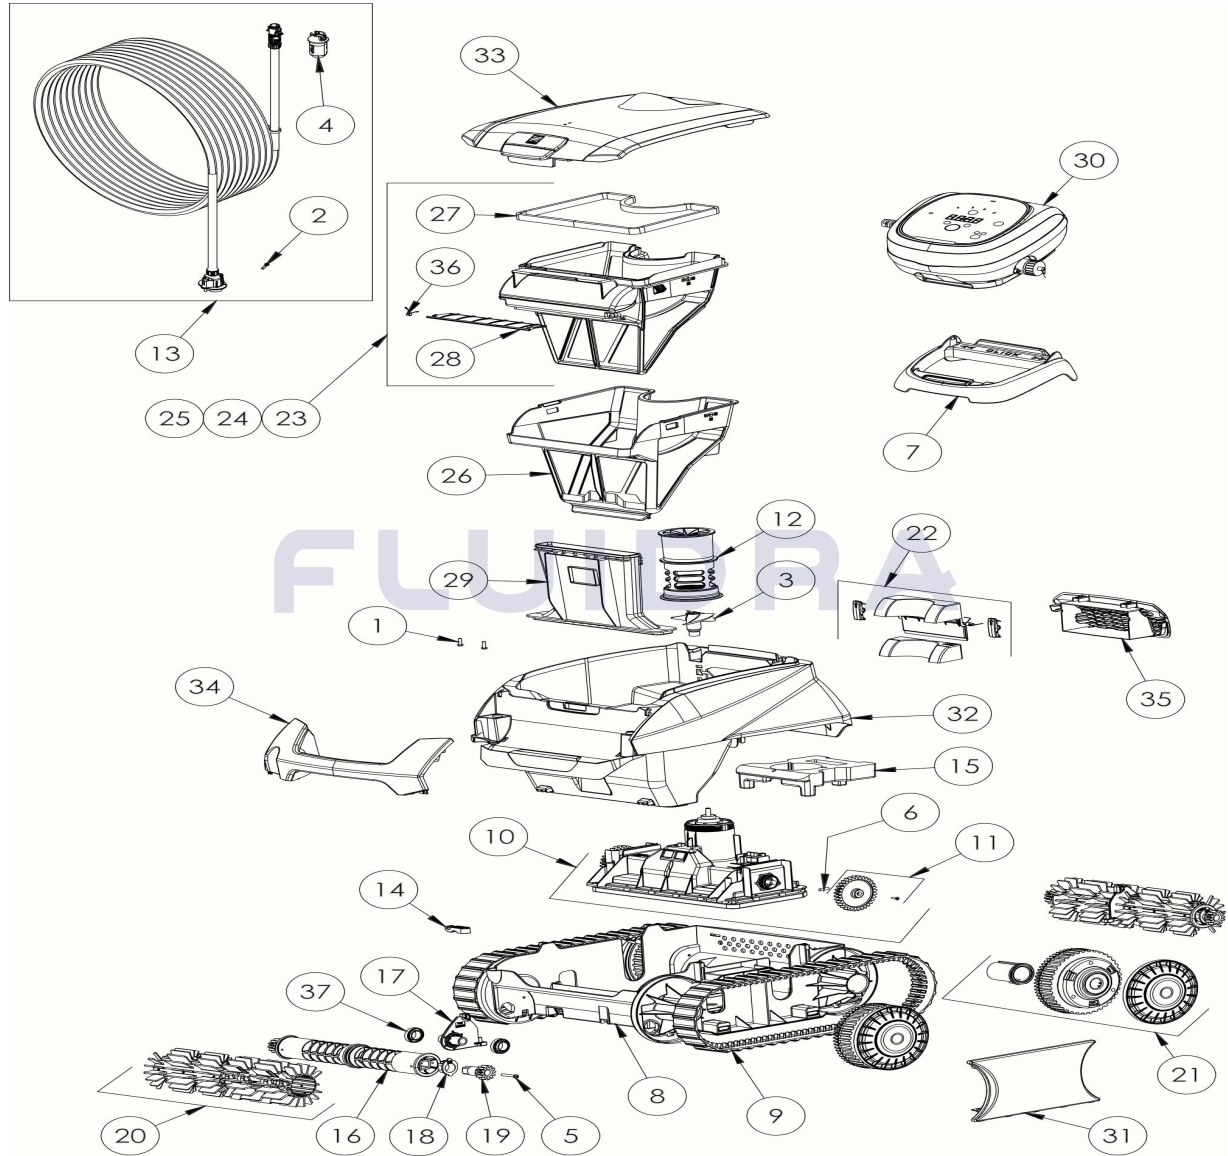

CODE **WR000327**

DESCRIPTION: RE 4400 IQ

FRANCAIS

POS	CODE	DESCRIPTION	QUANTITE	POS	CODE	DESCRIPTION	QUANTITE
1	R0516700	VIS 4*12 MM (X5)	1	16	R0896400	SUPPORT BROSSE CN (*2)	2
2	R0608500	VIS 4*16 MM A4 (*5)	1	17	R0896500	PONTET BROSSE CN	2
3	R0633200	HELICE CYCLONX	1	18	R0896600	PALIER EXTERIEUR CN (*2)	2
4	R0634100	CAPOT CONNECTEUR 3 PTS	1	19	R0896700	PIGNON BROSSE CN (*2)	2
5	R0638900	VIS 4*25 MM (*5)	1	20	R0896900	BROSSE CN GRIS CLAIR (*2)	2
6	R0657900	GOUPILLE ø4 AXE BLOC MOTEUR (*5)	1	21	R0897300	ROUE CN	4
7	R0662600	SOCLE COFFRET COMMANDE	1	22	R0897400	KIT CLAPET ARRIERE CN	1
8	R0895100	CHASSIS CN	1	23	R0897500	FILTRE CN 100µ - SINGLE	1
9	R0895200	CHENILLE CN (*2)	1	24	R0897600	FILTRE CN 150µ - DUAL	1
10	R0895500	BLOC MOTEUR CN LED	1	25	R0897700	FILTRE CN 200µ - SINGLE	1
11	R0895600	PIGNON CN (*2)	1	26	R0898100	SUR-FILTRE 60µ - DUAL	1
12	R0895700	GUIDE FLUX CN	1	27	R0898300	JOINT COUVERCLE CN	1
13	R0895900	CABLE FLOTTANT CN 18M	1	28	R0898400	CLAPET FILTRE CN	1