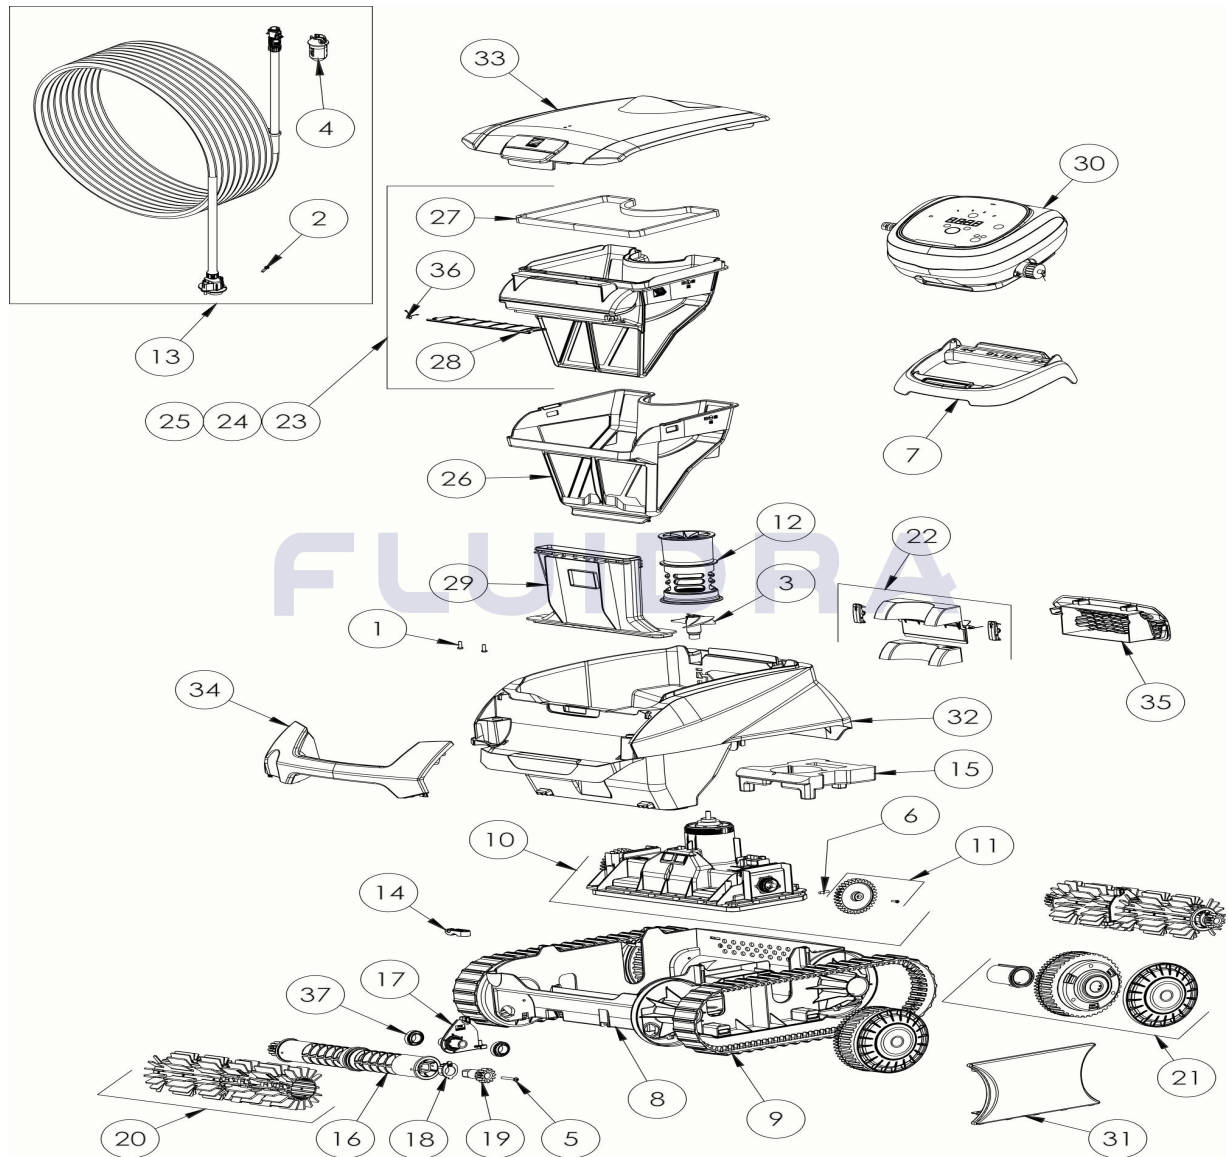

CODIGO **WR000327**

 DESCRIPCION: **RE 4400 IQ**

ESPAÑOL

POS	CODIGO	DESCRIPCION	CANTIDAD	POS	CODIGO	DESCRIPCION	CANTIDAD
1	R0516700	TORNILLO 4*12 MM (PACK DE 5 UN.)	1	16	R0896400	RODILLO PORTACEPILLOS CN (*2)	2
2	R0608500	TORNILLO 4*16 MM (PACK DE 5 UN)	1	17	R0896500	CLIP FIJACIÓN DE RODILLOS CN	2
3	R0633200	HÉLICE CYCLONX	1	18	R0896600	KIT CASQUILLOS EJE CEPILLO EXTERIOR	2
4	R0634100	CUERPO CONECTOR 3 PINS	1	19	R0896700	KIT PIÑÓN EJE CEPILLO 12 DIENTES CN (*2)	2
5	R0638900	TORNILLO 4*25 MM (Pack 5 UN)	1	20	R0896900	CEPILLOS CN GRIS CLARO (*2)	2
6	R0657900	PASADOR ø4 EJE BLOQUE MOTOR (PACK	1	21	R0897300	RUEDA CN	4
7	R0662600	SOPORTE UNIDAD DE CONTROL	1	22	R0897400	KIT TAPA VALVULA TRASERA CN	1
8	R0895100	CHASIS CN	1	23	R0897500	FILTRO CN 100µ - SINGLE	1
9	R0895200	ORUGA CN (*2)	1	24	R0897600	FILTRO CN 150µ - DUAL	1
10	R0895500	BLOQUE MOTOR CN LED	1	25	R0897700	FILTRO CN 200µ - SINGLE	1
11	R0895600	PIÑÓN CN (*2)	1	26	R0898100	FILTRO SUPERIOR CN 60µ - DUAL	1
12	R0895700	CANALIZADOR DE FLUJO CN	1	27	R0898300	JUNTA TAPA DEL FILTRO CN	1
13	R0895900	CABLE FLOTANTE CN 18M	1	28	R0898400	TAPA VALVULA DEL FILTRO CN	1

CODIGO **WR000327**DESCRIPCION: **RE 4400 IQ**

14	R0896200	BRIDA FIJACION DEL CABLE CN	1	29	R0898500	CANALIZADOR DE ASPIRACION CN	1
15	R0896300	FLOTADOR CHASIS CN	1	30	R0898800	UNIDAD DE CONTROL CN TYPE 3 EU	1
31	R0902400	TAPAS LATERALES CN PEQUEÑAS (*2)	1	35	R0903400	REJILLA TRASERA CN B, NEGRO	1
32	R0902600	CUERPO CN B, AZUL MARINO	1	36	R0905500	MUELLE TAPA VALVULA FILTROCN	1
33	R0902700	TAPA SUPERIOR CN B	1	37	W79034	COJINETE, (RUEDA Y MOTOR)	4
34	R0903300	EMPUÑADURA CN B, GRIS CLARO	1				