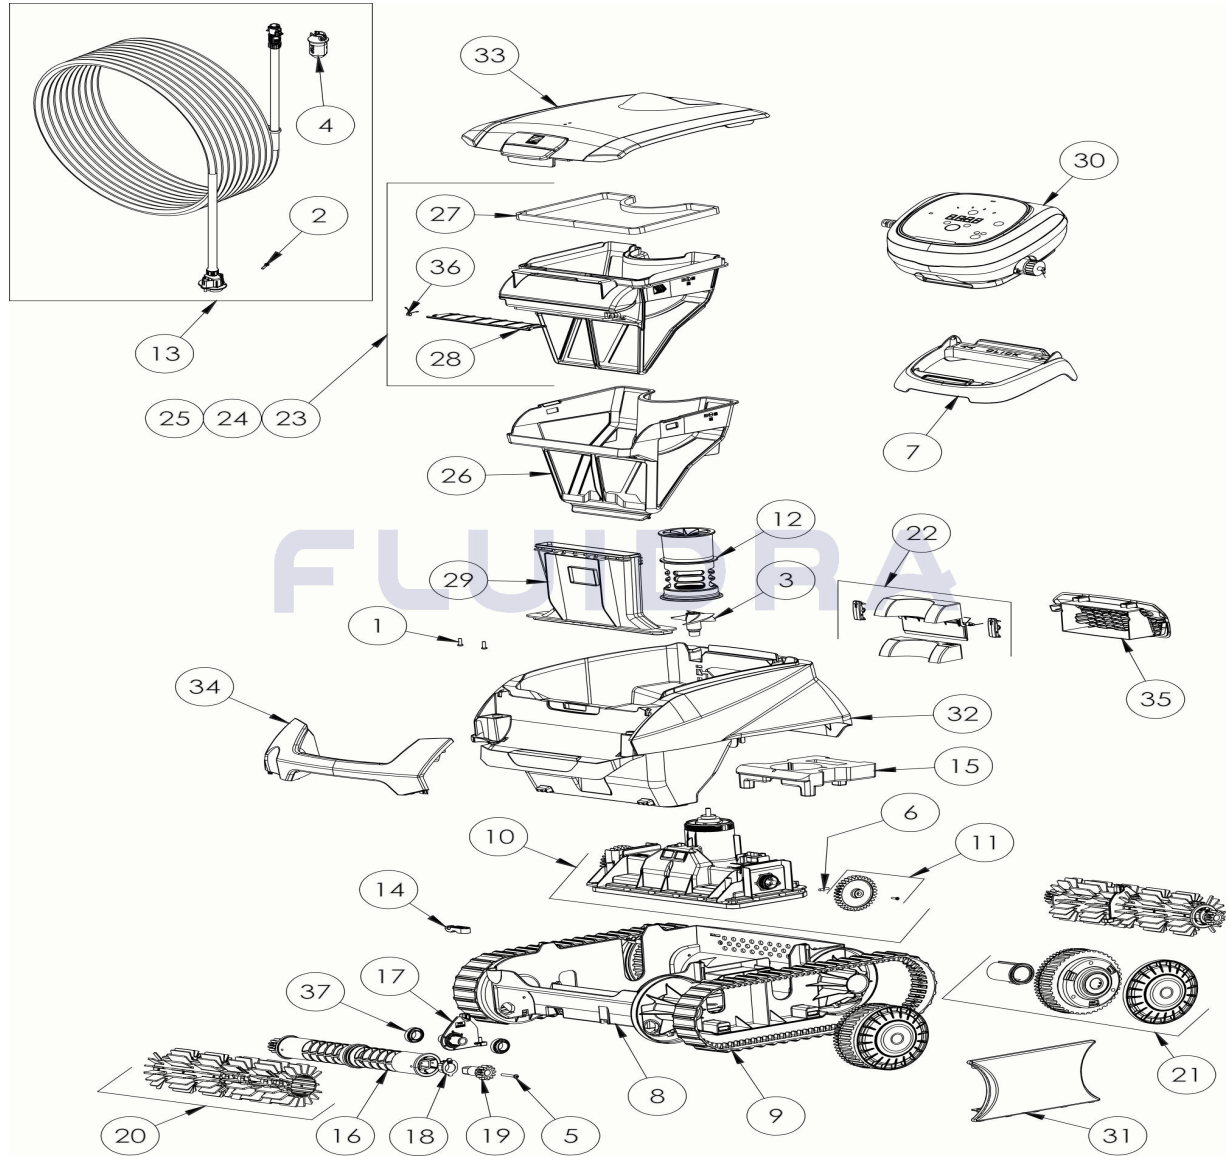

CODE **WR000327**

DESCRIPTION: RE 4400 IQ

ENGLISH

POS	CODE	DESCRIPTION	QUANTITY	POS	CODE	DESCRIPTION	QUANTITY
1	R0516700	SCREWS 4*12 MM (X5)	1	16	R0896400	BRUSH ROLLER CN (*2)	2
2	R0608500	SCREW 4*16MM (set of 5)	1	17	R0896500	ROLLER SUPPORT CN	2
3	R0633200	IMPELLER CYCLONX	1	18	R0896600	OUTER BEARING CN, (*2)	2
4	R0634100	CONNECTOR 3PTS BODY	1	19	R0896700	12 POINT GEAR, CN (*2)	2
5	R0638900	SCREW 4*25 MM (SET OF 5)	1	20	R0896900	BRUSH SCRUBBER CN GREY (*2)	2
6	R0657900	MOTOR BLOCK SHAFT PIN Ø4 (SET OF 5)	1	21	R0897300	WHEEL CN, BLACK	4
7	R0662600	CONTROL UNIT BASE	1	22	R0897400	REAR FLAP DOOR KIT CN	1
8	R0895100	LOWER HOUSING CHASSIS CN	1	23	R0897500	FILTER CN 100µ - SINGLE	1
9	R0895200	TRACK CN (*2)	1	24	R0897600	FILTER CN 150µ - DUAL	1
10	R0895500	MOTOR BLOCK KIT CN, LED	1	25	R0897700	FILTER CN 200µ - SINGLE	1
11	R0895600	DRIVE GEAR KIT (*2)	1	26	R0898100	OVER FILTER CN 60µ - DUAL	1
12	R0895700	FLOW OUTLET CN	1	27	R0898300	CANISTER SEAL CN	1
13	R0895900	FLOATING CABLE CN, 18M	1	28	R0898400	CANISTER INLET FLAP CN	1