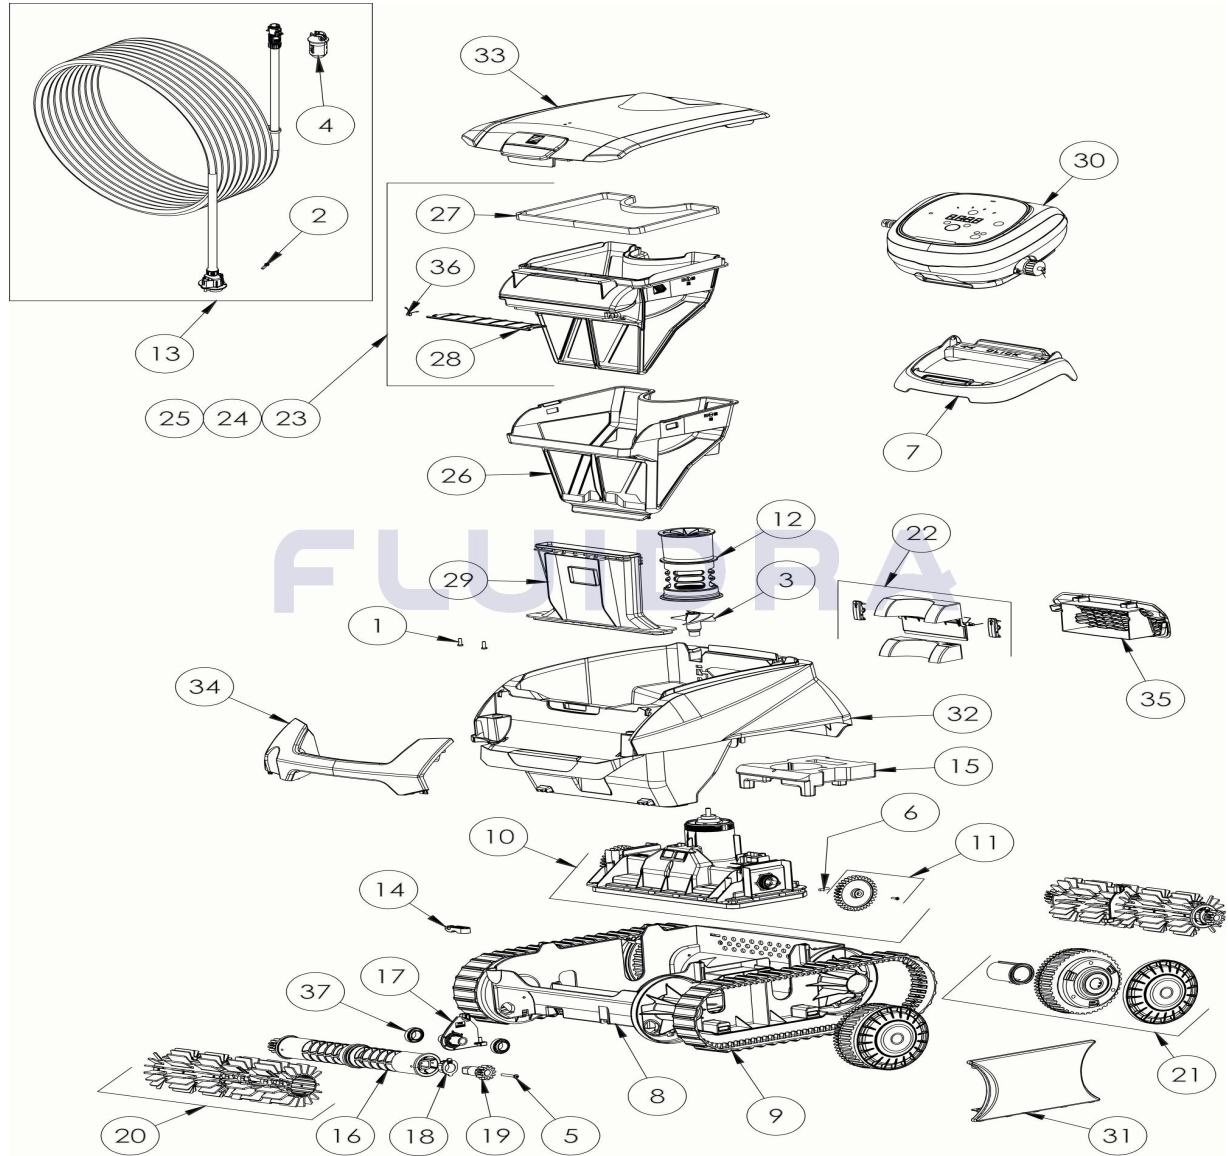

CODIGO **WR000327**

DESCRIÇÃO: RE 4400 IQ

PORTUGUES

POS	CODIGO	DESCRIÇÃO	JANTIDADE	POS	CODIGO	DESCRIÇÃO	JANTIDADE
1	R0516700	PARAFUSO 4*12 MM (Pack 5 UN)	1	16	R0896400	ROLO PORTA-ESCOVAS CN (*2)	2
2	R0608500	PARAFUSO 4*16 MM A4 (Pack 5 UN)	1	17	R0896500	CLIP FIXAÇÃO ROLOS CN	2
3	R0633200	HÉLICE CYCLONX	1	18	R0896600	ROLAMENTO EXTERIOR CN (*2)	2
4	R0634100	CORPO LIGAÇÃO 3 PINS	1	19	R0896700	PINHÃO 12 DENTES, CN (*2)	2
5	R0638900	PARAFUSO 4*25 MM (Pack 5 UN)	1	20	R0896900	ESCOVAS CN CINZA CLARO (*2)	2
6	R0657900	PASSADOR Ø4 EIXO BLOCO MOTOR (PAC)	1	21	R0897300	RODA CN	4
7	R0662600	SUPORTE CAIXA DE COMANDOS	1	22	R0897400	KIT DE VÁLVULA TRASEIRA CN	1
8	R0895100	CHASSIS	1	23	R0897500	FILTRO CN 100µ - SINGLE	1
9	R0895200	LAGARTAS CN (*2)	1	24	R0897600	FILTRO CN 150µ - DUAL	1
10	R0895500	BLOCO MOTOR CN LED	1	25	R0897700	FILTRO CN 200µ - SINGLE	1
11	R0895600	RODA DENTADA CN (*2)	1	26	R0898100	FILTRO CN 60µ - DUAL	1
12	R0895700	CANALIZADOR DE FLUXO CN	1	27	R0898300	JUNTA DE TAMPA CN	1
13	R0895900	CABO FLUTUANTE CN 18M	1	28	R0898400	VÁLVULA DO FILTRO CN	1