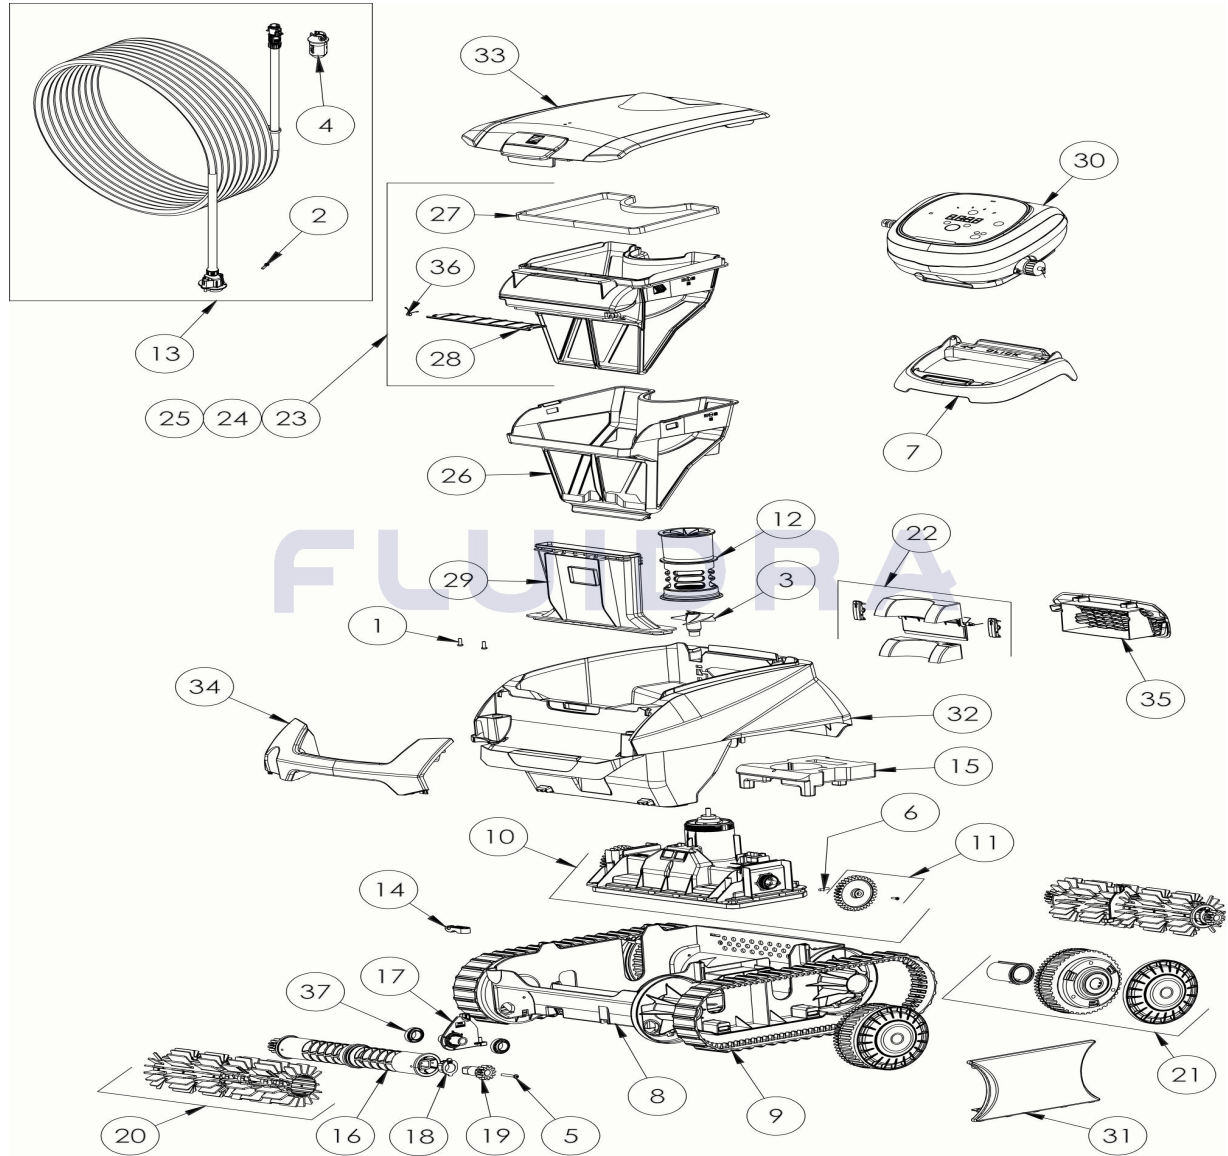

CODE **WR000327**

BESCHREIBUNG: RE 4400 IQ

DEUTSCH

POS	CODE	BESCHREIBUNG	MENGE	POS	CODE	BESCHREIBUNG	MENGE
1	R0516700	SCHRAUBE 4 * 12 MM(SET mit 5 Stk.)	1	16	R0896400	BÜRSTENWALZE CN (*2)	2
2	R0608500	SCHRAUBE 4 * 16 MM, A4 (SET mit 5 Stk.)	1	17	R0896500	BÜRSTENANKER CN	2
3	R0633200	TURBINE (CYCLONX)	1	18	R0896600	LAGER AUSSEN CN (* 2)	2
4	R0634100	STECKERGEHÄUSE (CYCLONX)	1	19	R0896700	ZAHNRAD 12 ZÄHNE CN	2
5	R0638900	SCHRAUBE 4 * 25 MM, A2 (SET mit 5 Stk.)	1	20	R0896900	BÜRSTEN CN HELLGRAU (*2)	2
6	R0657900	BEFESTIGUNGSSTIFT FÜR MOTORBLOCK	1	21	R0897300	LENKRAD CN	4
7	R0662600	HALTERUNG STEUERBOX	1	22	R0897400	VENTLKLAPPENSET CN	1
8	R0895100	GEHÄUSE UNTERTEIL CN	1	23	R0897500	FILTER CN 100µ - SINGLE	1
9	R0895200	RAUPENBAND CN (*2)	1	24	R0897600	FILTER CN 150µ - DUAL	1
10	R0895500	MOTORBLOCK CN LED	1	25	R0897700	FILTER CN 200µ - SINGLE	1
11	R0895600	ZAHNRAD CN (*2)	1	26	R0898100	FILTERKORB AUSSEN CN 60µ - DUAL	1
12	R0895700	STRÖMUNGSDÜSE CN	1	27	R0898300	FILTERKORBDICHTUNG CN	1
13	R0895900	SCHWIMMKABEL KOMPLETT CN 18M	1	28	R0898400	FILTERKLAPPE CN	1