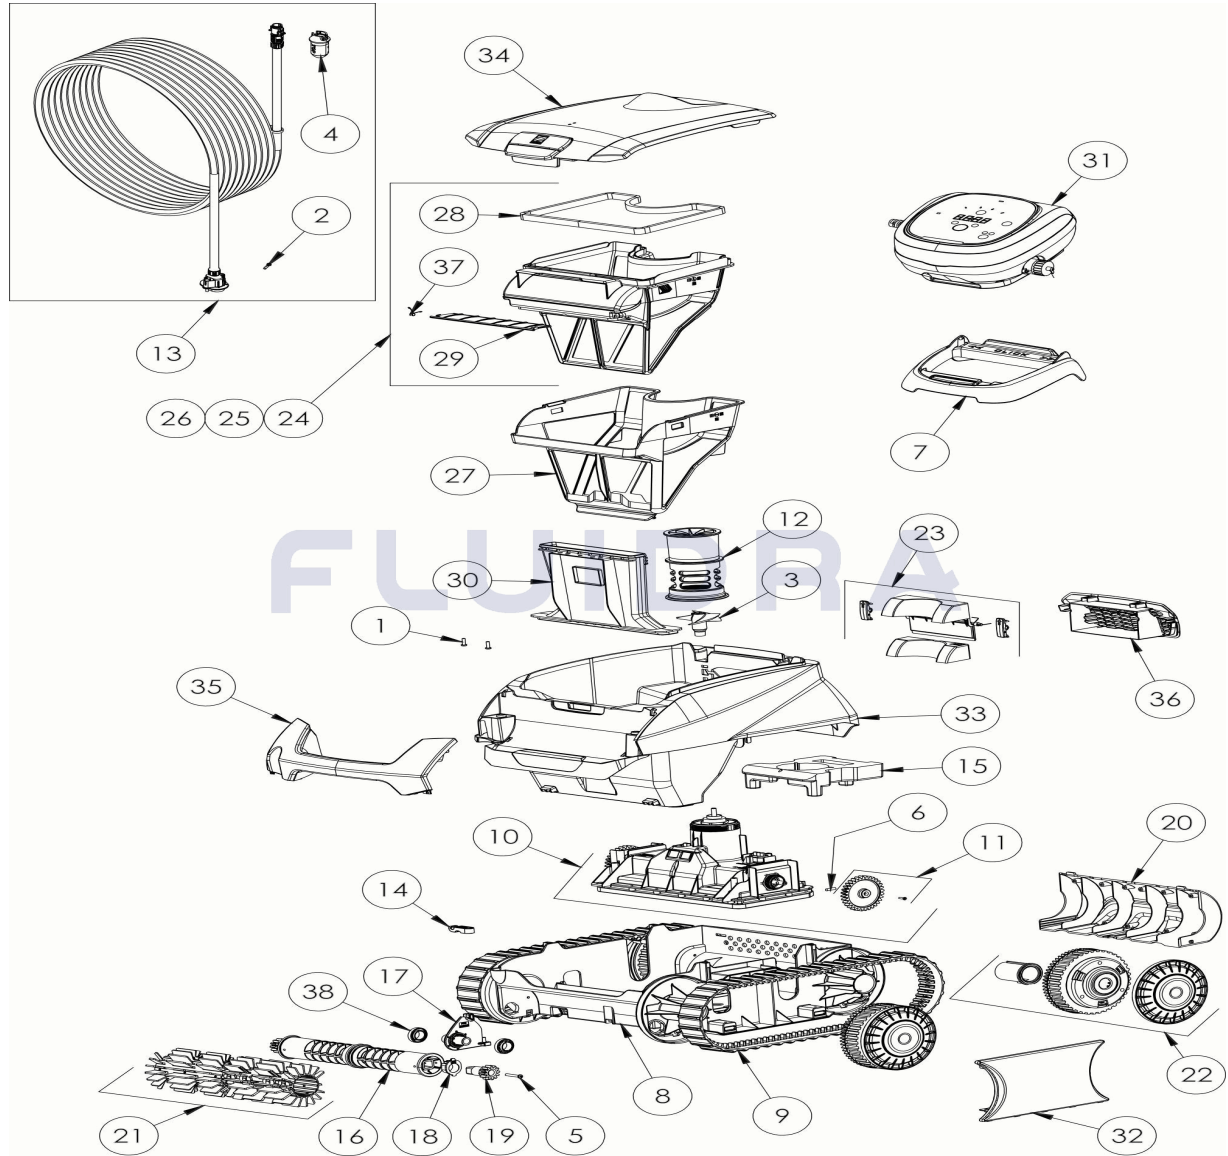

CODIGO **WR000331**

DESCRIÇÃO: RE 4200

PORTUGUES

POS	CODIGO	DESCRIÇÃO	JANTIDADE	POS	CODIGO	DESCRIÇÃO	JANTIDADE
1	R0516700	PARAFUSO 4*12 MM (Pack 5 UN)	1	16	R0896400	ROLO PORTA-ESCOVAS CN (*2)	1
2	R0608500	PARAFUSO 4*16 MM A4 (Pack 5 UN)	1	17	R0896500	CLIP FIXAÇÃO ROLOS CN	1
3	R0633200	HÉLICE CYCLONX	1	18	R0896600	ROLAMENTO EXTERIOR CN (*2)	1
4	R0634100	CORPO LIGAÇÃO 3 PINS	1	19	R0896700	PINHÃO 12 DENTES, CN (*2)	1
5	R0638900	PARAFUSO 4*25 MM (Pack 5 UN)	1	20	R0896800	TAMPA TRASEIRA CHASSIS CN	1
6	R0657900	PASSADOR Ø4 EIXO BLOCO MOTOR (PAC)	1	21	R0896900	ESCOVAS CN CINZA CLARO (*2)	1
7	R0662600	SUPORTE CAIXA DE COMANDOS	1	22	R0897300	RODA CN	4
8	R0895100	CHASSIS	1	23	R0897400	KIT DE VÁLVULA TRASEIRA CN	1
9	R0895200	LAGARTAS CN (*2)	1	24	R0897500	FILTRO CN 100µ - SINGLE	1
10	R0895400	BLOCO MOTOR CN NO LED	1	25	R0897600	FILTRO CN 150µ - DUAL	1
11	R0895600	RODA DENTADA CN (*2)	1	26	R0897700	FILTRO CN 200µ - SINGLE	1
12	R0895700	CANALIZADOR DE FLUXO CN	1	27	R0898100	FILTRO CN 60µ - DUAL	1
13	R0895800	CABO FLUTUANTE CN 15M	1	28	R0898300	JUNTA DE TAMPA CN	1