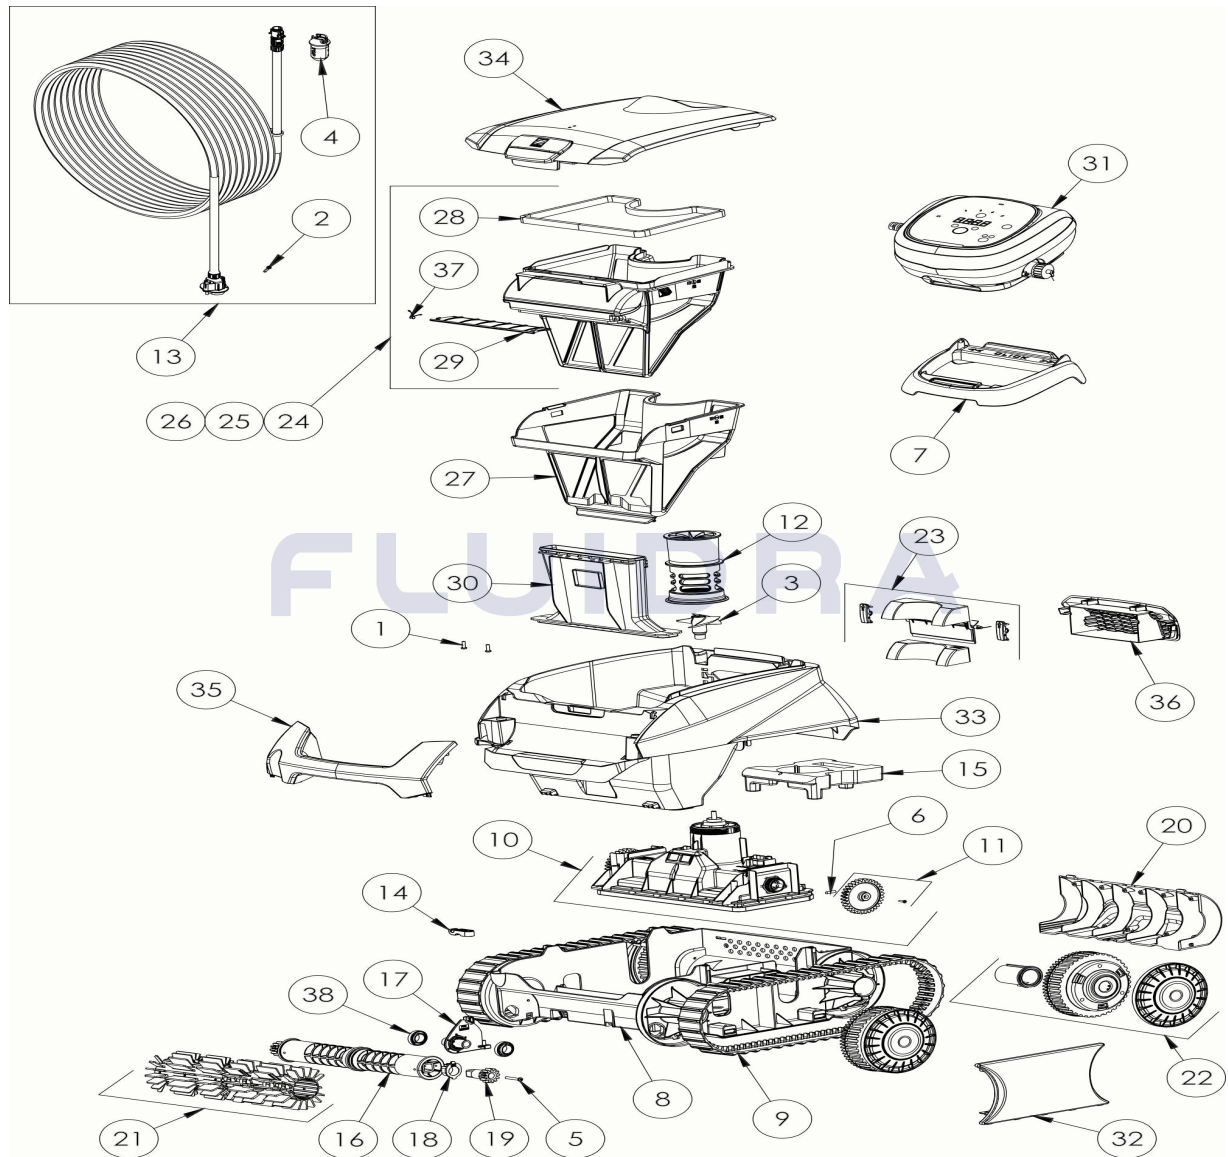

CODE **WR000331**

BESCHREIBUNG: RE 4200

DEUTSCH

POS	CODE	BESCHREIBUNG	MENGE	POS	CODE	BESCHREIBUNG	MENGE
1	R0516700	SCHRAUBE 4 * 12 MM (SET mit 5 Stk.)	1	16	R0896400	BÜRSTENWALZE CN (*2)	1
2	R0608500	SCHRAUBE 4 * 16 MM, A4 (SET mit 5 Stk.)	1	17	R0896500	BÜRSTENANKER CN	1
3	R0633200	TURBINE (CYCLONX)	1	18	R0896600	LAGER AUSSEN CN (* 2)	1
4	R0634100	STECKERGEHÄUSE (CYCLONX)	1	19	R0896700	ZAHNRAD 12 ZÄHNE CN	1
5	R0638900	SCHRAUBE 4 * 25 MM, A2 (SET mit 5 Stk.)	1	20	R0896800	GEHÄUSEABDECKUNG HINTEN CN	1
6	R0657900	BEFESTIGUNGSSTIFT FÜR MOTORBLOCK	1	21	R0896900	BÜRSTEN CN HELLGRAU (*2)	1
7	R0662600	HALTERUNG STEUERBOX	1	22	R0897300	LENKRAD CN	4
8	R0895100	GEHÄUSE UNTERTEIL CN	1	23	R0897400	VENTLKLAPPENSET CN	1
9	R0895200	RAUPENBAND CN (*2)	1	24	R0897500	FILTER CN 100µ - SINGLE	1
10	R0895400	MOTORBLOCK CN NO LED	1	25	R0897600	FILTER CN 150µ - DUAL	1
11	R0895600	ZAHNRAD CN (*2)	1	26	R0897700	FILTER CN 200µ - SINGLE	1
12	R0895700	STRÖMUNGSDÜSE CN	1	27	R0898100	FILTERKORB AUSSEN CN 60µ - DUAL	1
13	R0895800	SCHWIMMKABEL KOMPLETT CN 15M	1	28	R0898300	FILTERKORBDICHTUNG CN	1