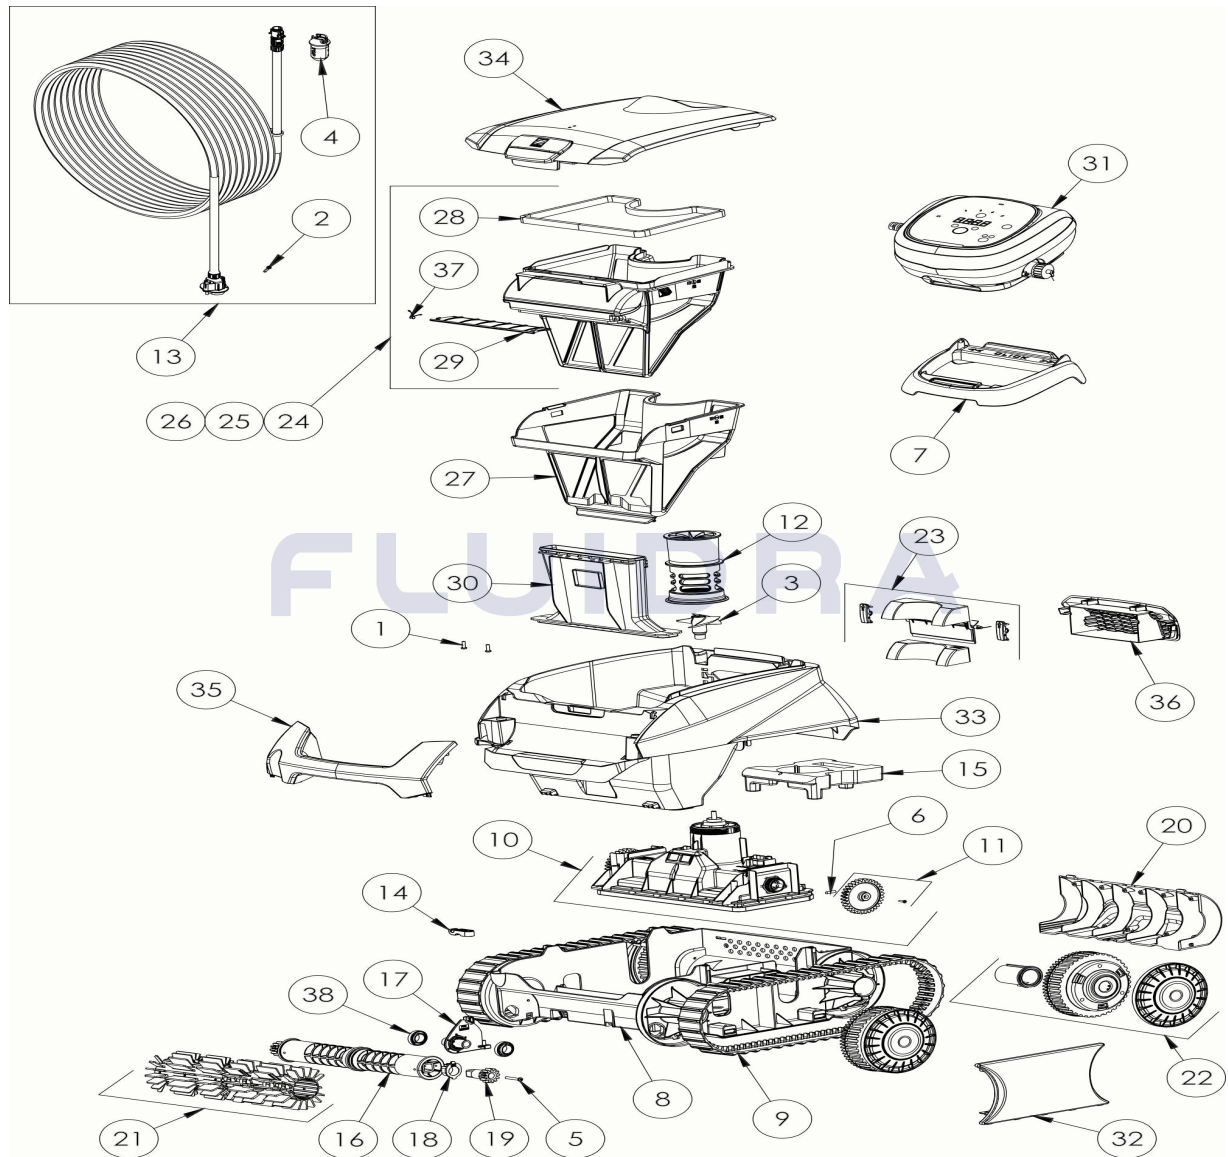

CODIGO **WR000331**

 DESCRIPCION: **RE 4200**

**ESPAÑOL**

POS	CODIGO	DESCRIPCION	CANTIDAD	POS	CODIGO	DESCRIPCION	CANTIDAD
1	R0516700	TORNILLO 4*12 MM (PACK DE 5 UN.)	1	16	R0896400	RODILLO PORTACEPILLOS CN (*2)	1
2	R0608500	TORNILLO 4*16 MM (PACK DE 5 UN)	1	17	R0896500	CLIP FIJACIÓN DE RODILLOS CN	1
3	R0633200	HÉLICE CYCLONX	1	18	R0896600	KIT CASQUILLOS EJE CEPILLO EXTERIOR	1
4	R0634100	CUERPO CONECTOR 3 PINS	1	19	R0896700	KIT PIÑÓN EJE CEPILLO 12 DIENTES CN (*2)	1
5	R0638900	TORNILLO 4*25 MM (Pack 5 UN)	1	20	R0896800	TAPA TRASERA CHASIS CN	1
6	R0657900	PASADOR ø4 EJE BLOQUE MOTOR (PACK	1	21	R0896900	CEPILLOS CN GRIS CLARO (*2)	1
7	R0662600	SOPORTE UNIDAD DE CONTROL	1	22	R0897300	RUEDA CN	4
8	R0895100	CHASIS CN	1	23	R0897400	KIT TAPA VALVULA TRASERA CN	1
9	R0895200	ORUGA CN (*2)	1	24	R0897500	FILTRO CN 100µ - SINGLE	1
10	R0895400	BLOQUE MOTOR CN NO LED	1	25	R0897600	FILTRO CN 150µ - DUAL	1
11	R0895600	PIÑÓN CN (*2)	1	26	R0897700	FILTRO CN 200µ - SINGLE	1
12	R0895700	CANALIZADOR DE FLUJO CN	1	27	R0898100	FILTRO SUPERIOR CN 60µ - DUAL	1
13	R0895800	CABLE FLOTANTE CN 15M	1	28	R0898300	JUNTA TAPA DEL FILTRO CN	1

CODIGO **WR000331**DESCRIPCION: **RE 4200**

14	R0896200	BRIDA FIJACION DEL CABLE CN	1	29	R0898400	TAPA VALVULA DEL FILTRO CN	1
15	R0896300	FLOTADOR CHASIS CN	1	30	R0898500	CANALIZADOR DE ASPIRACION CN	1
31	R0899000	UNIDAD DE CONTROL CN TYPE 5 EU	1	35	R0903300	EMPUÑADURA CN B, GRIS CLARO	1
32	R0902400	TAPAS LATERALES CN PEQUEÑAS (*2)	1	36	R0903400	REJILLA TRASERA CN B, NEGRO	1
33	R0902600	CUERPO CN B, AZUL MARINO	1	37	R0905500	MUELLE TAPA VALVULA FILTROCN	1
34	R0902700	TAPA SUPERIOR CN B	1	38	W79034	COJINETE, (RUEDA Y MOTOR)	2