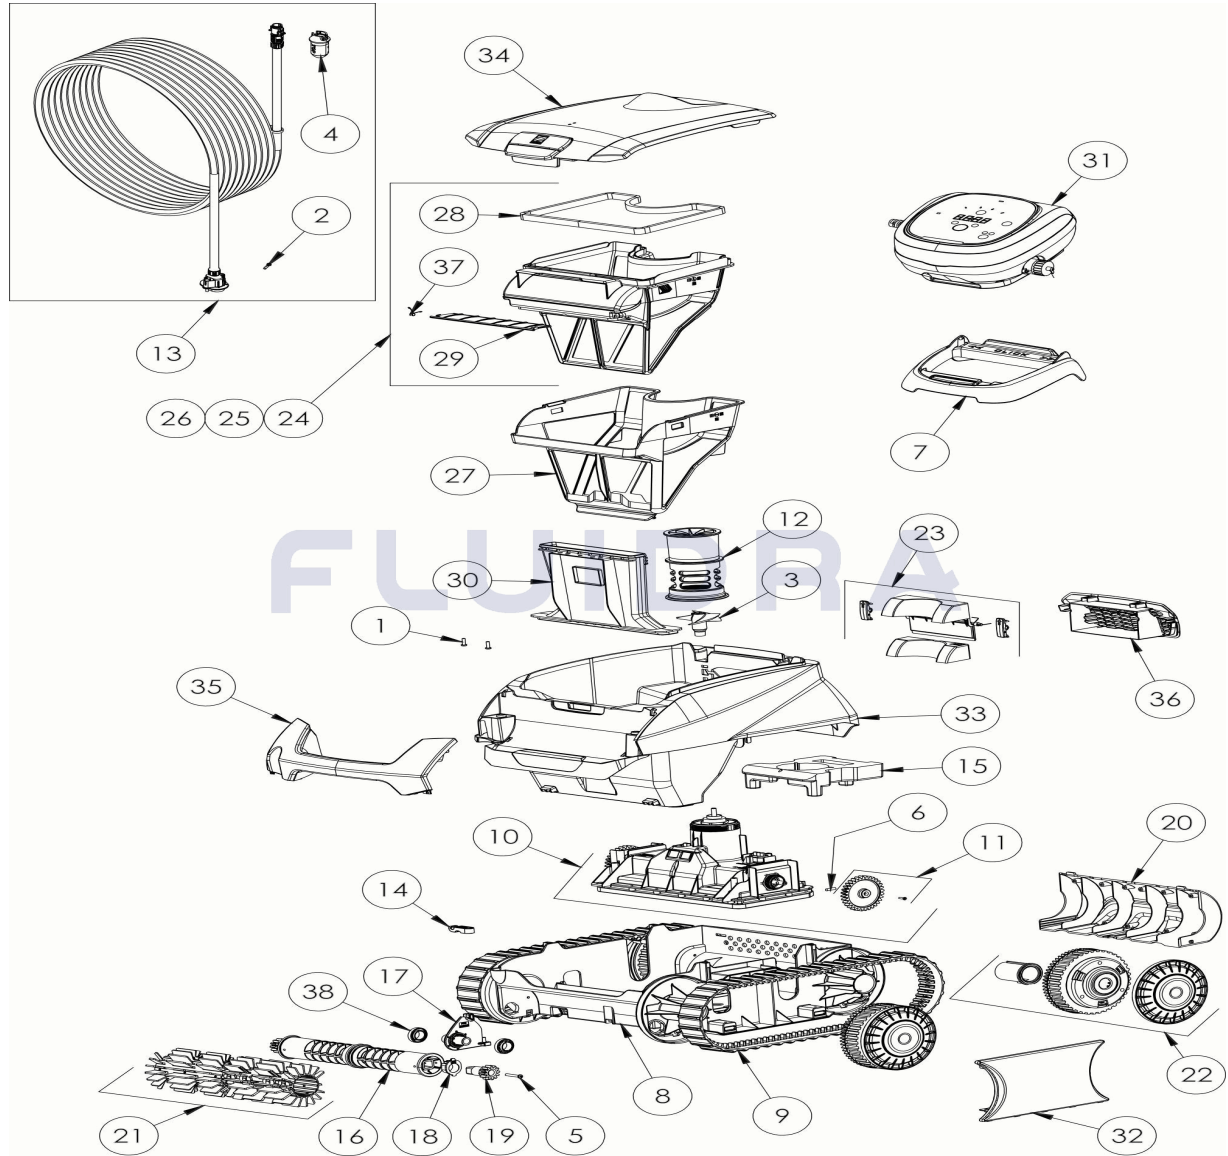

CODE **WR000331**

DESCRIPTION: RE 4200

FRANCAIS

POS	CODE	DESCRIPTION	QUANTITE	POS	CODE	DESCRIPTION	QUANTITE
1	R0516700	VIS 4*12 MM (X5)	1	16	R0896400	SUPPORT BROSSE CN (*2)	1
2	R0608500	VIS 4*16 MM A4 (*5)	1	17	R0896500	PONTET BROSSE CN	1
3	R0633200	HELICE CYCLONX	1	18	R0896600	PALIER EXTERIEUR CN (*2)	1
4	R0634100	CAPOT CONNECTEUR 3 PTS	1	19	R0896700	PIGNON BROSSE CN (*2)	1
5	R0638900	VIS 4*25 MM (*5)	1	20	R0896800	CACHE BROSSE ARRIERE CN	1
6	R0657900	GOUPILLE ø4 AXE BLOC MOTEUR (*5)	1	21	R0896900	BROSSE CN GRIS CLAIR (*2)	1
7	R0662600	SOCLE COFFRET COMMANDE	1	22	R0897300	ROUE CN	4
8	R0895100	CHASSIS CN	1	23	R0897400	KIT CLAPET ARRIERE CN	1
9	R0895200	CHENILLE CN (*2)	1	24	R0897500	FILTRE CN 100µ - SINGLE	1
10	R0895400	BLOC MOTEUR CN NO LED	1	25	R0897600	FILTRE CN 150µ - DUAL	1
11	R0895600	PIGNON CN (*2)	1	26	R0897700	FILTRE CN 200µ - SINGLE	1
12	R0895700	GUIDE FLUX CN	1	27	R0898100	SUR-FILTRE 60µ - DUAL	1
13	R0895800	CABLE FLOTTANT CN 15M	1	28	R0898300	JOINT COUVERCLE CN	1